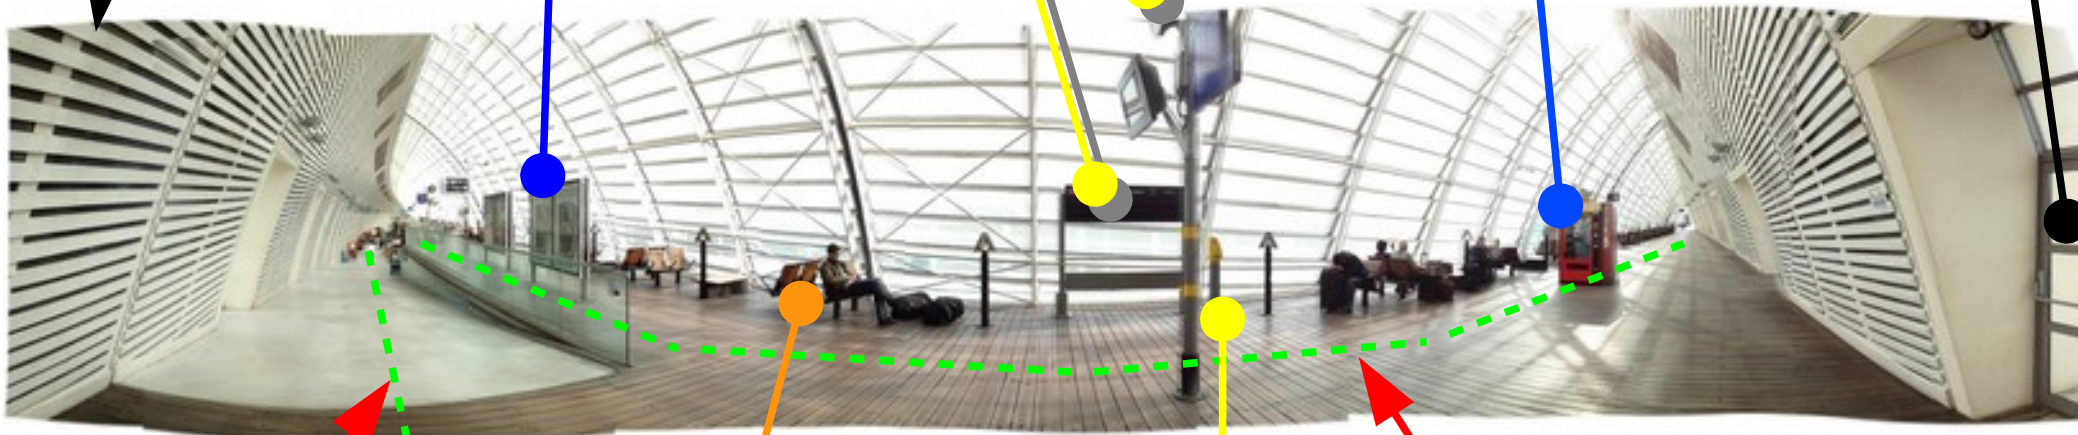

way
building=train_station

node
amenity=clock
operator=SNCF
level=1

node
amenity=vending_machine
vending=food
operator>Selecta
level=1

Couleurs :
- jaune : s'informer
- vert : cheminer
- orange : patienter

node
advertising=board
level=1

node
information=board
operator=SNCF
level=1

node
entrance=emergency

way
highway=ramp
ramp:wheelchair=yes

node
amenity=bench
backrest=yes
seats=2
level=1

node
amenity=ticket_validator
operator=SNCF
level=1

way
highway=footway
surface=wood
level=1

Légende :

- Bâti
- Aménagements voyageurs
- Equipement d'agrément

« Attendre »

Référentiel OSM
Gare TGV Avignon