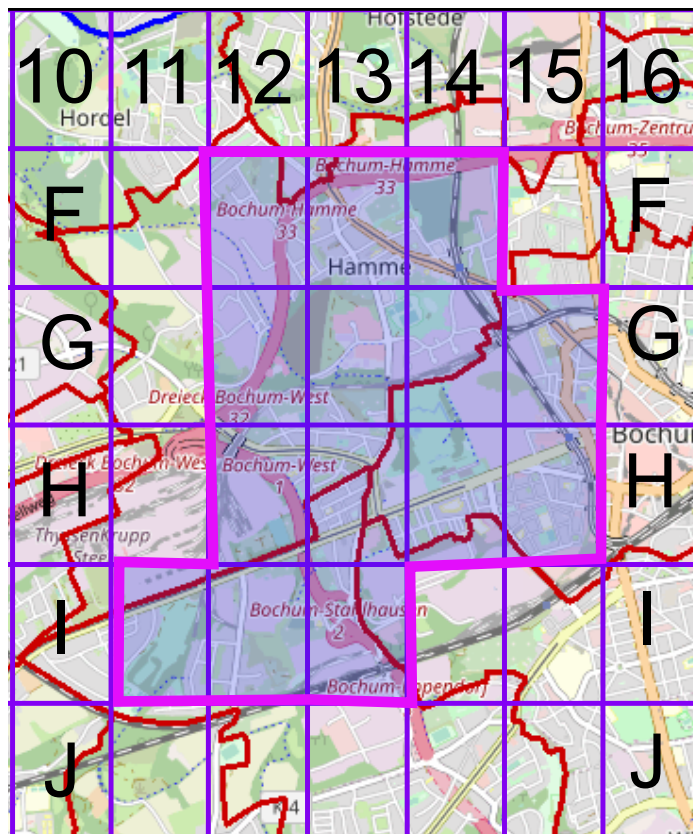

**Stadtteil-  
Historiker** GLS Treuhand in Bochum

## 100 Jahre Radfahren in Bochum

Radweg-Kartierung 2020

OpenStreetMap  
Community Bochum

**BOCHUM Hamme Stahlhausen City-West**

Bochumer  
Verein

0 METERS 150  
TRUE NORTH

TRUE NORTH 0 METERS 150

TRUE NORTH 0 METERS 150

TRUE NORTH 0 METERS 150