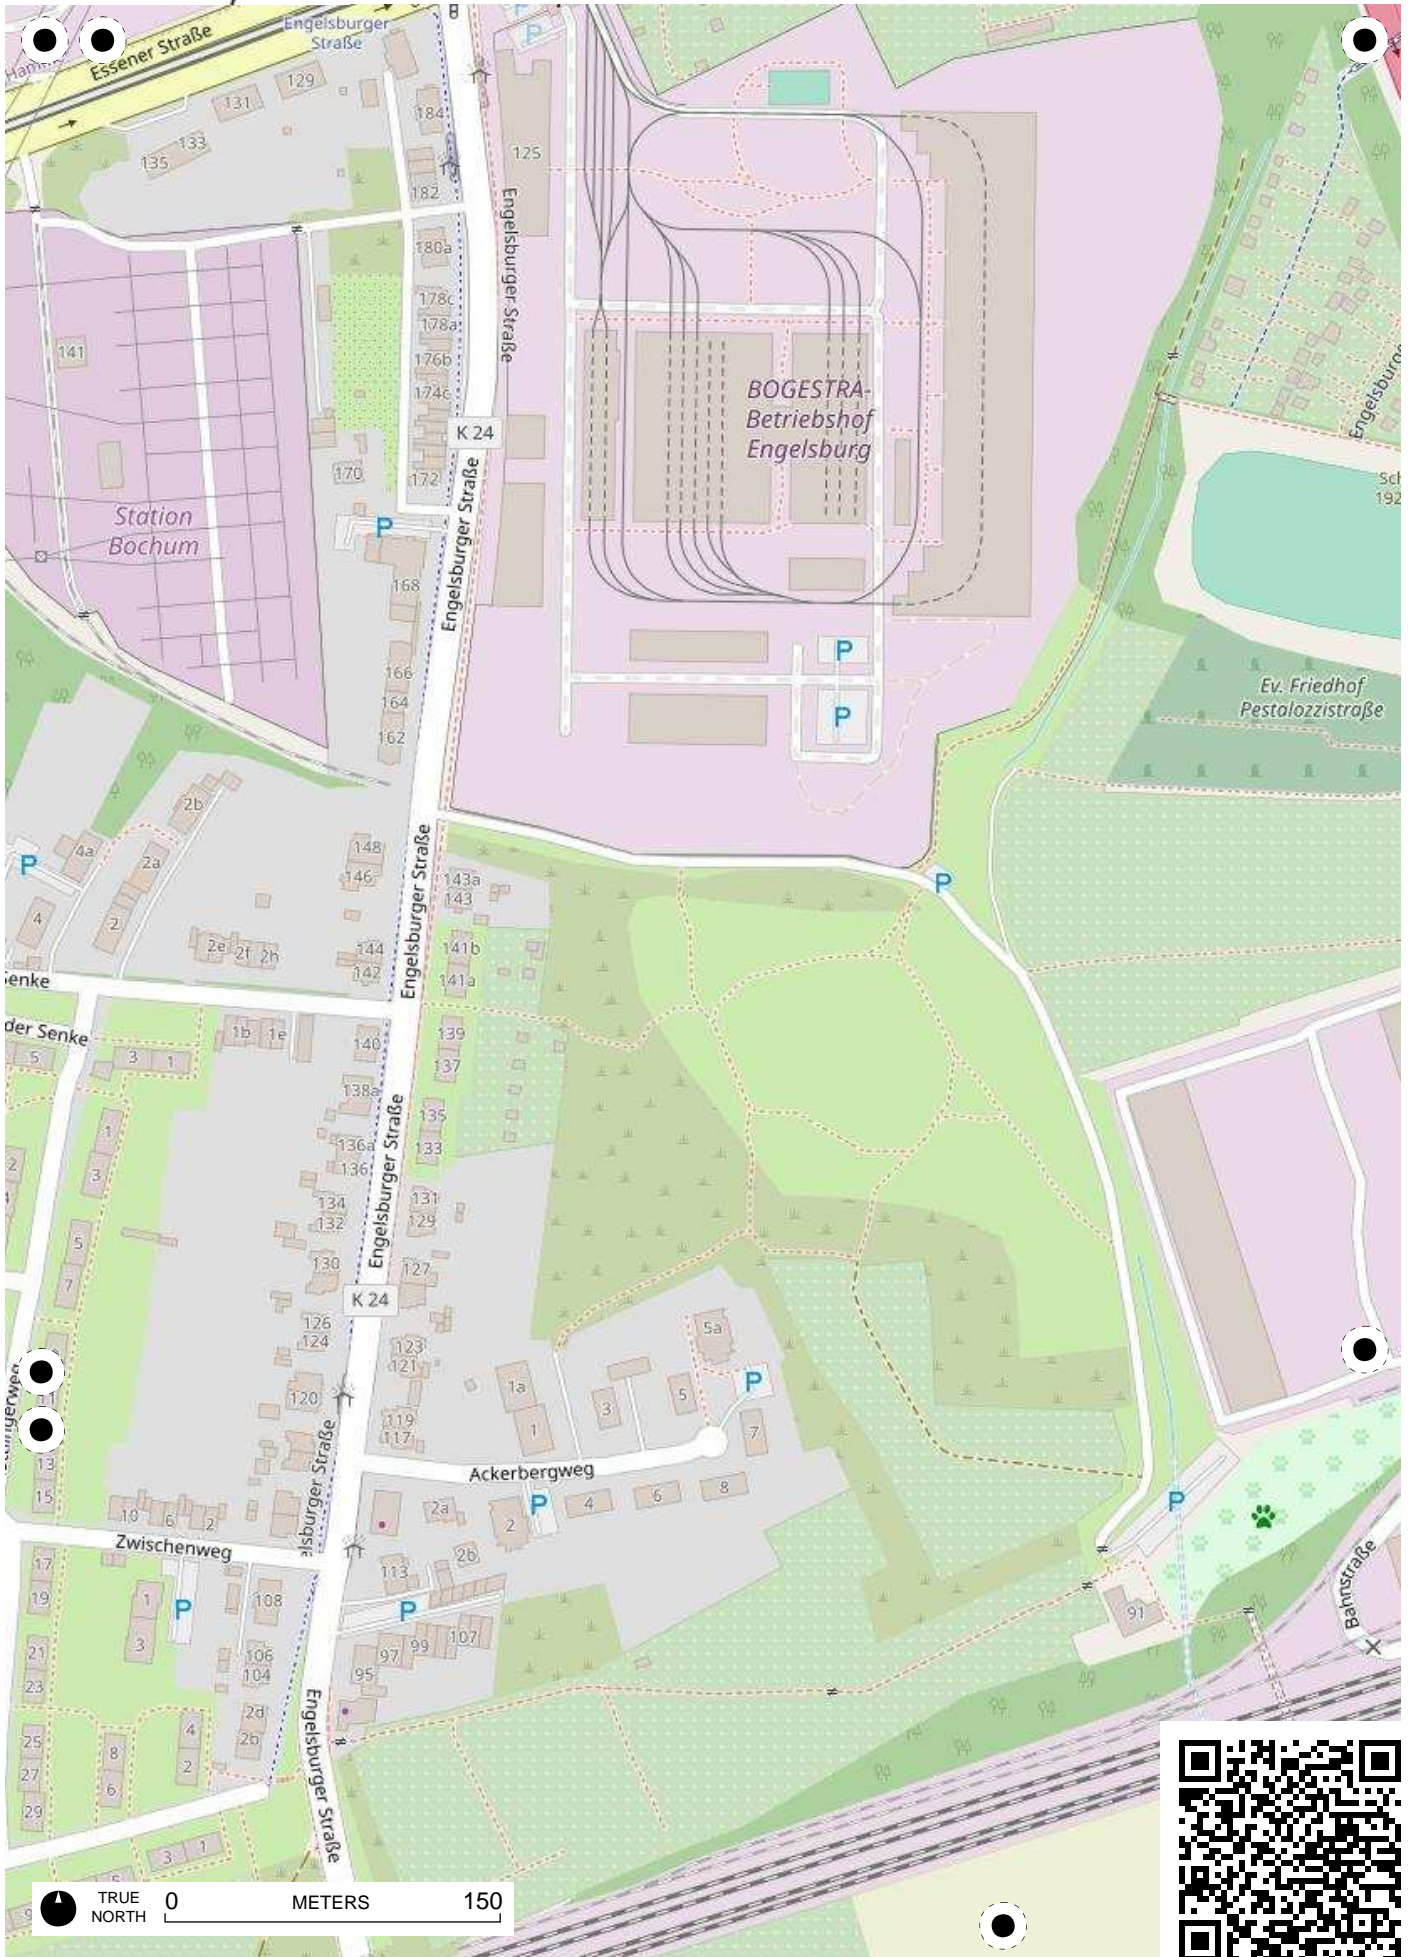

## 100 Jahre Radfahren in Bochum

Radweg-Kartierung 2020

OpenStreetMap  
Community Bochum

**BOCHUM Hamme Stahlhausen City-West**

Bochumer  
Verein

0 METERS 150  
TRUE NORTH

TRUE NORTH 0 METERS 150

TRUE NORTH 0 METERS 150

TRUE NORTH 0 METERS 150