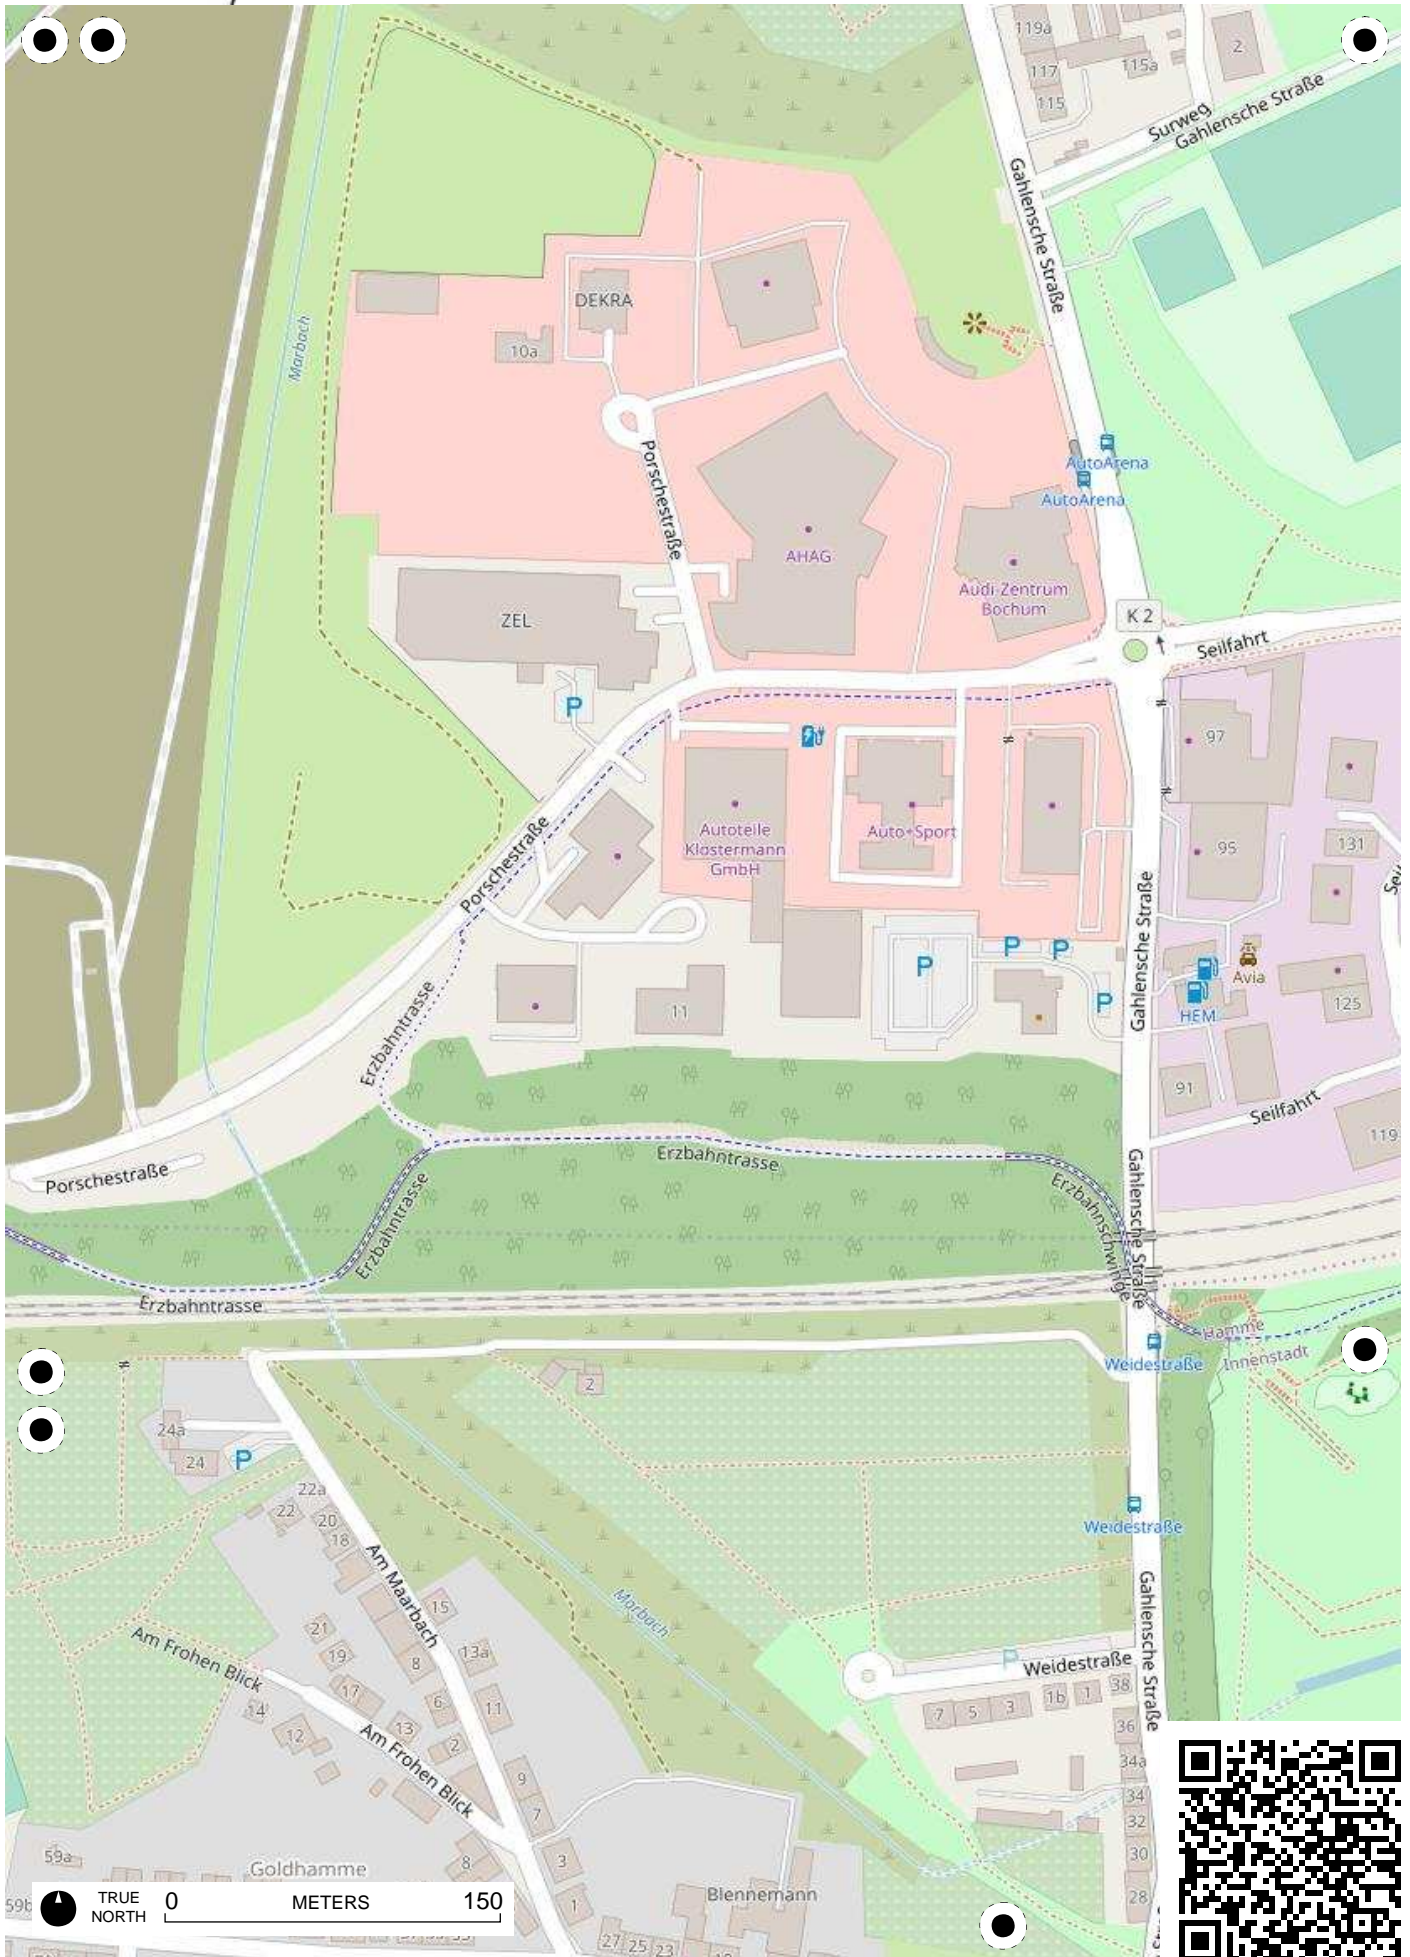

## 100 Jahre Radfahren in Bochum

Radweg-Kartierung 2020

OpenStreetMap  
Community Bochum

**BOCHUM Hamme Stahlhausen City-West**

Bochumer  
Verein

0 METERS 150  
TRUE NORTH

TRUE NORTH 0 METERS 150

TRUE NORTH 0 METERS 150

TRUE NORTH 0 METERS 150