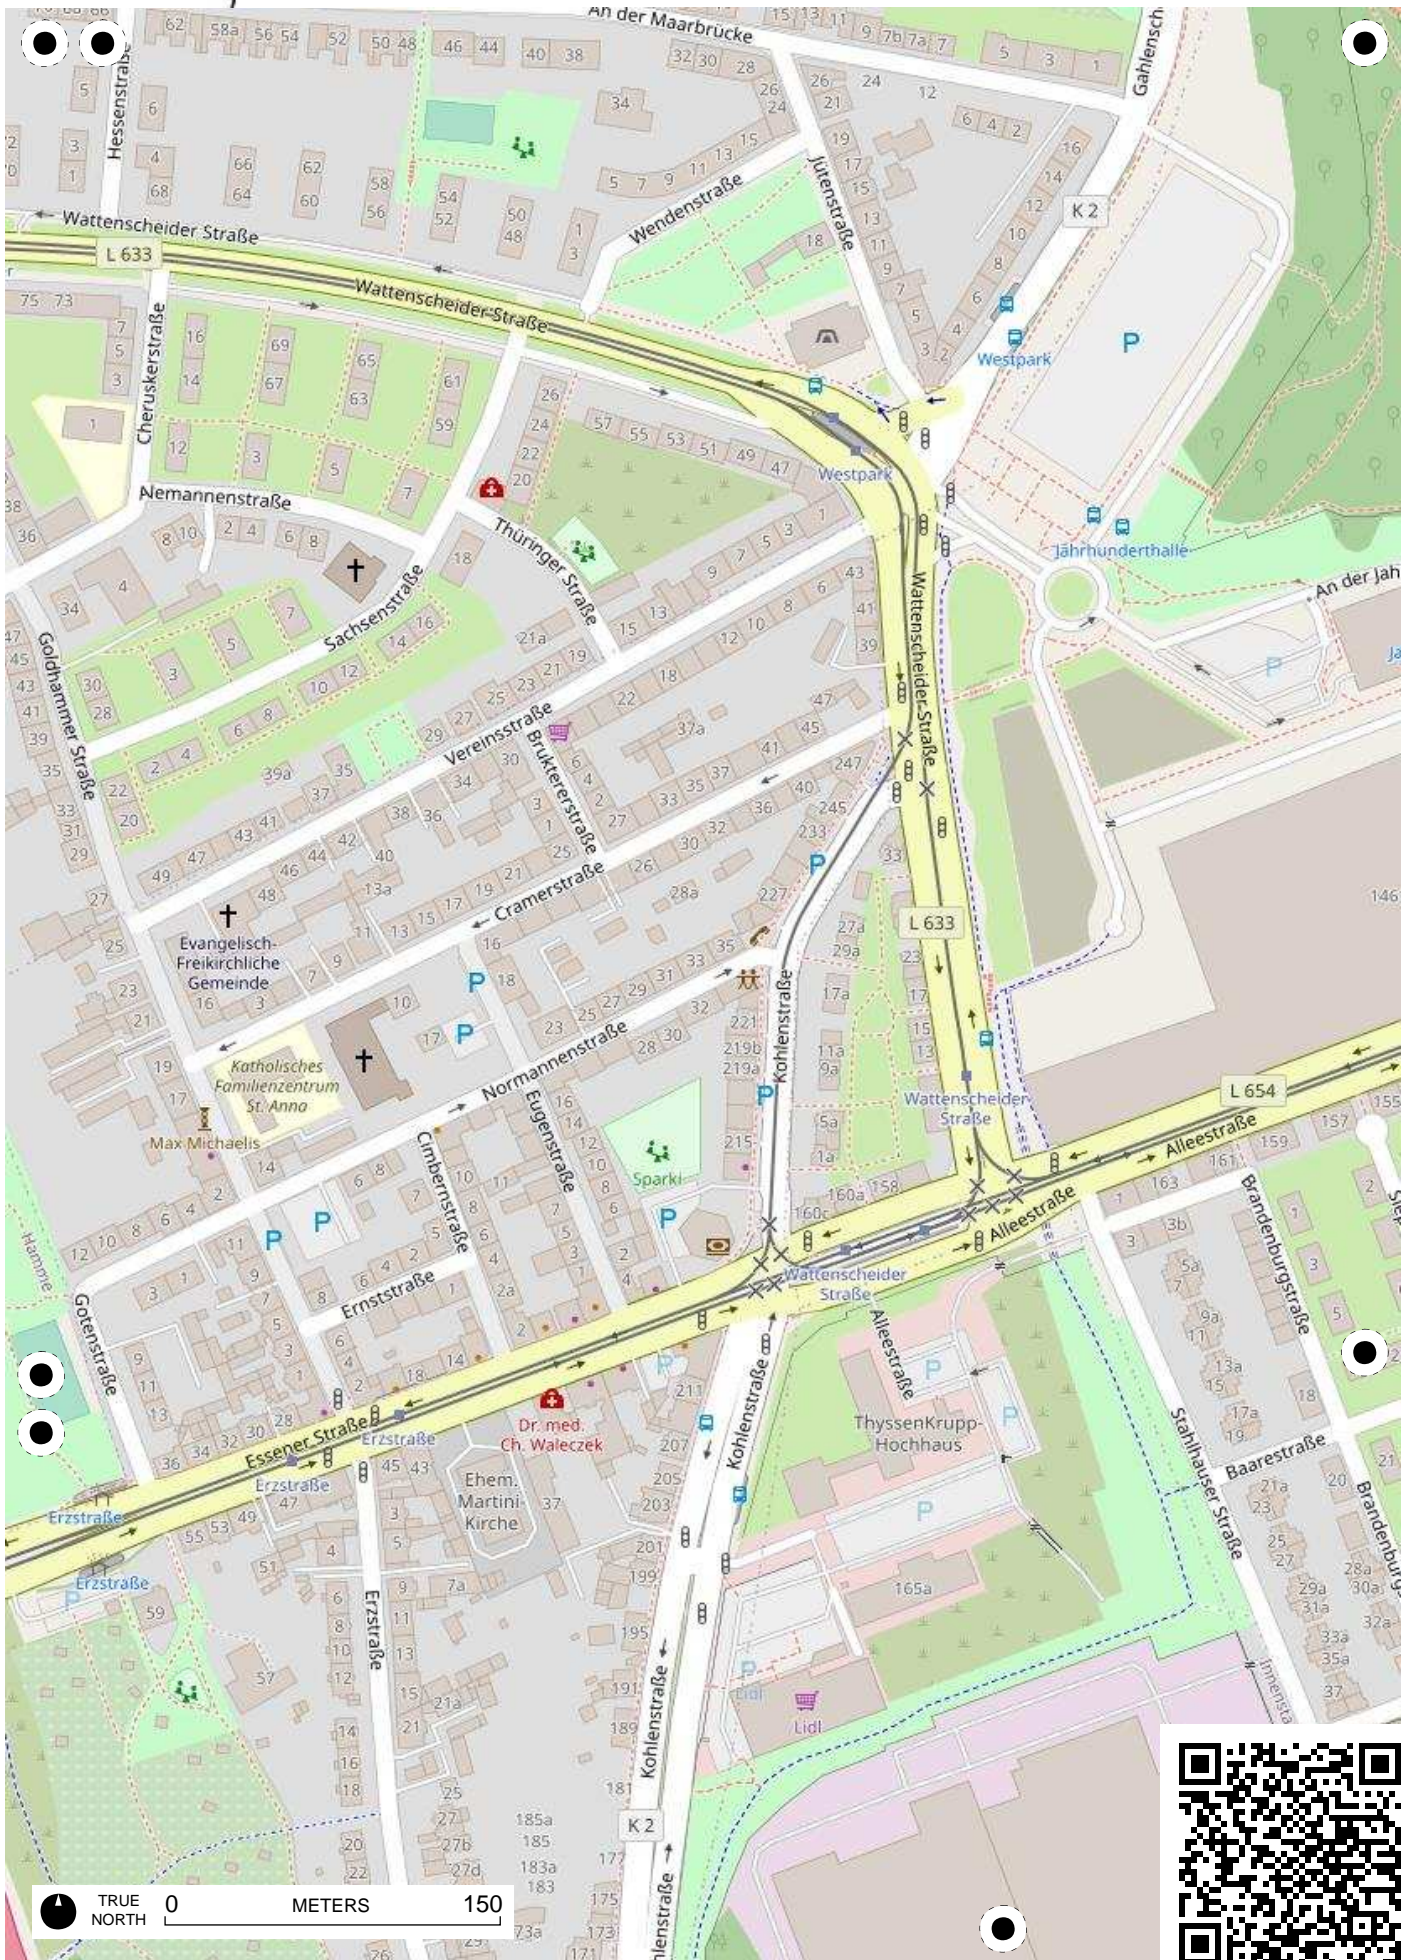

## 100 Jahre Radfahren in Bochum

Radweg-Kartierung 2020

OpenStreetMap  
Community Bochum

**BOCHUM Hamme Stahlhausen City-West**

Bochumer  
Verein

0 METERS 150  
TRUE NORTH

TRUE NORTH 0 METERS 150

TRUE NORTH 0 METERS 150

TRUE NORTH 0 METERS 150