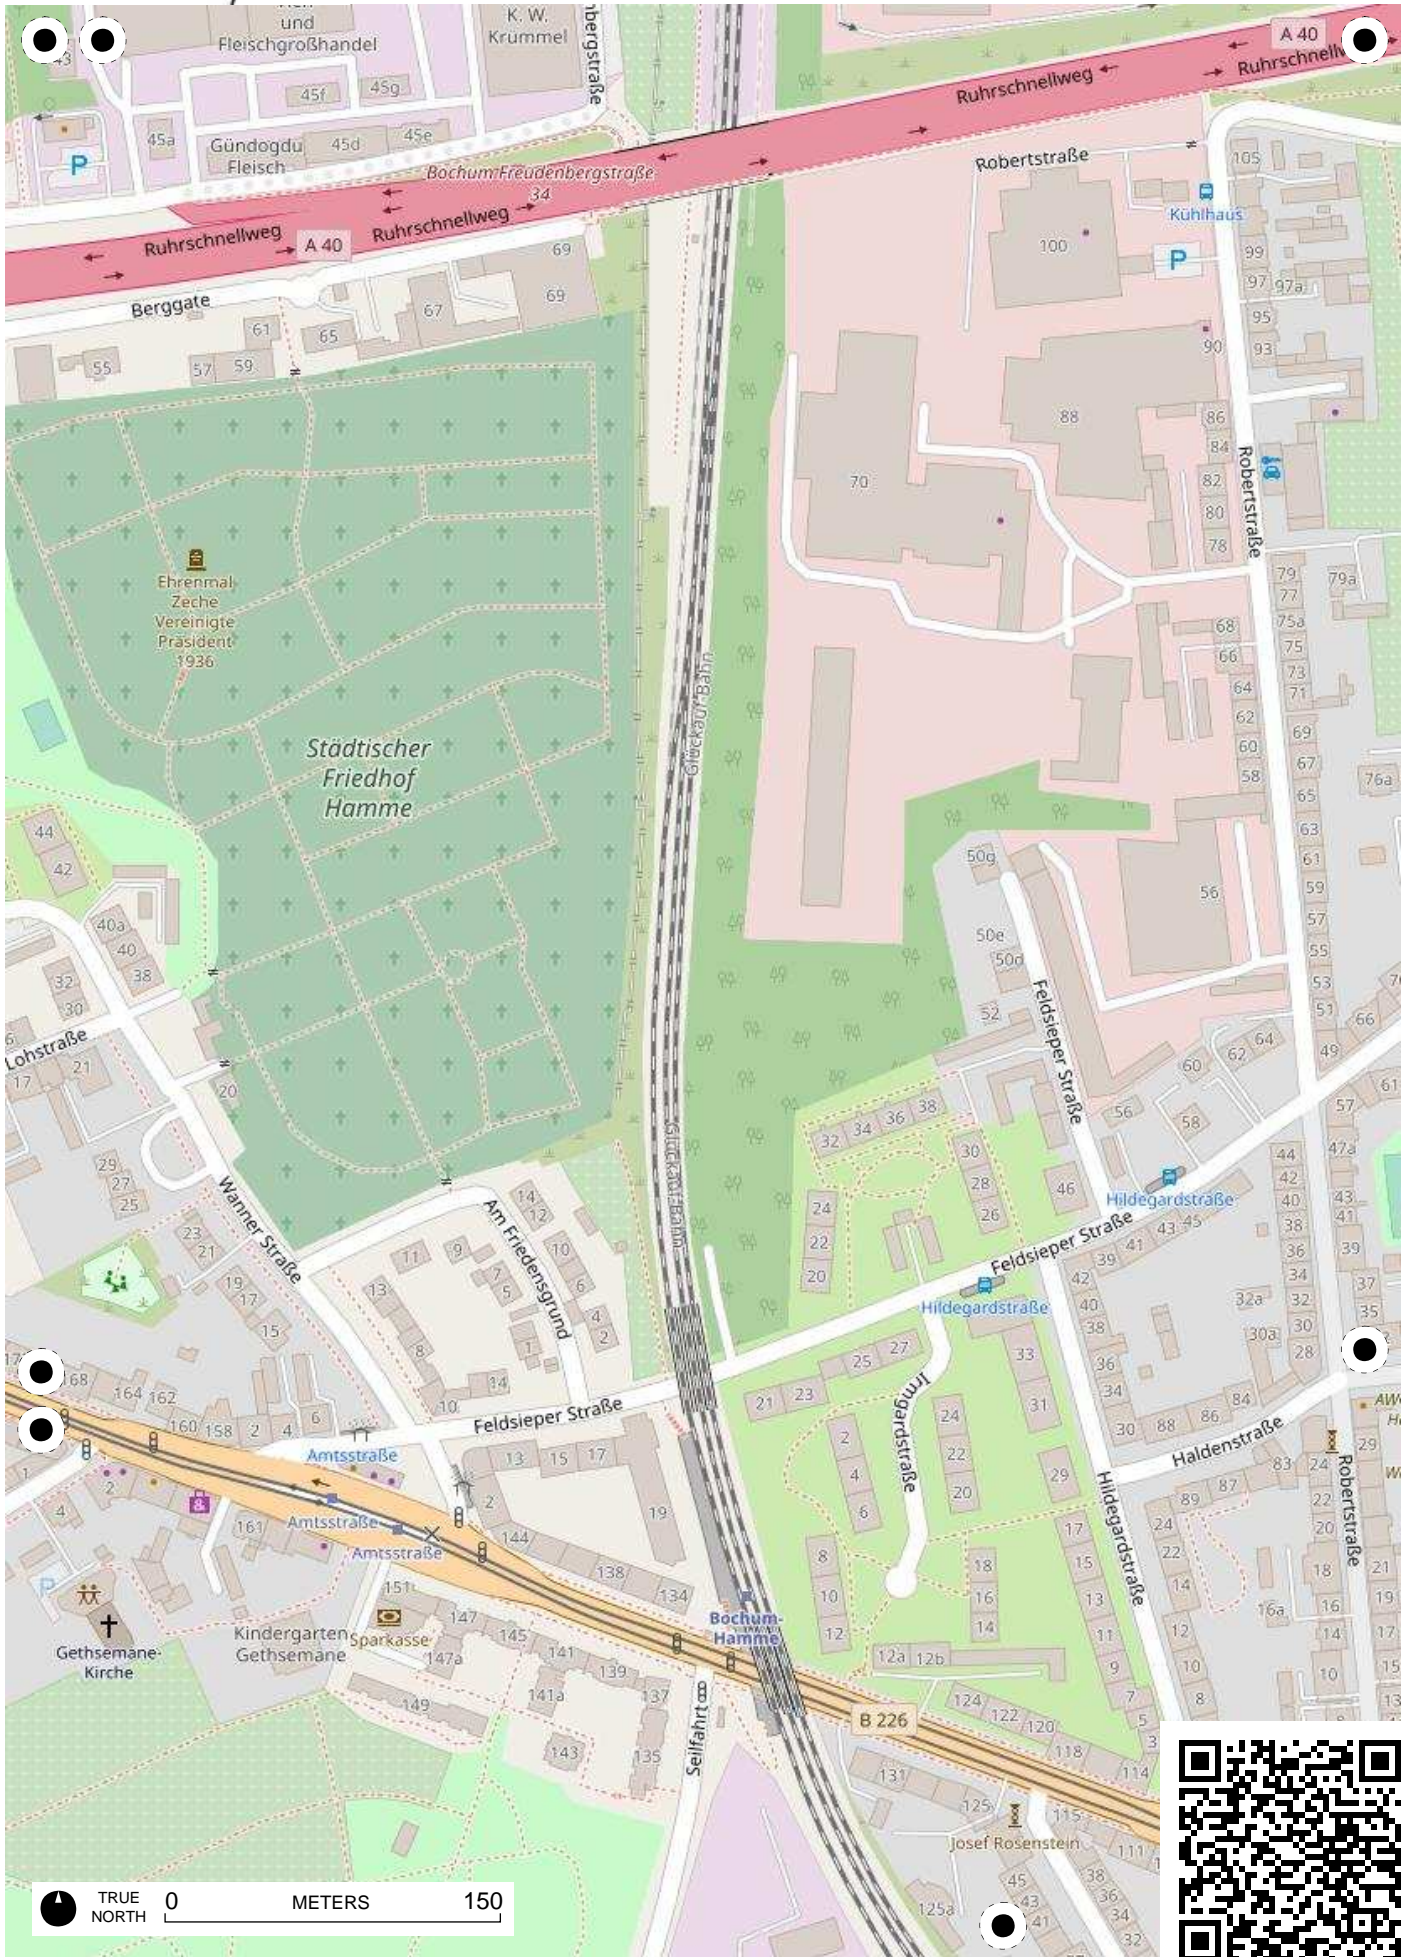

## 100 Jahre Radfahren in Bochum

Radweg-Kartierung 2020

OpenStreetMap  
Community Bochum

**BOCHUM Hamme Stahlhausen City-West**

Bochumer  
Verein

0 METERS 150  
TRUE NORTH

TRUE NORTH 0 METERS 150

TRUE NORTH 0 METERS 150

TRUE NORTH 0 METERS 150