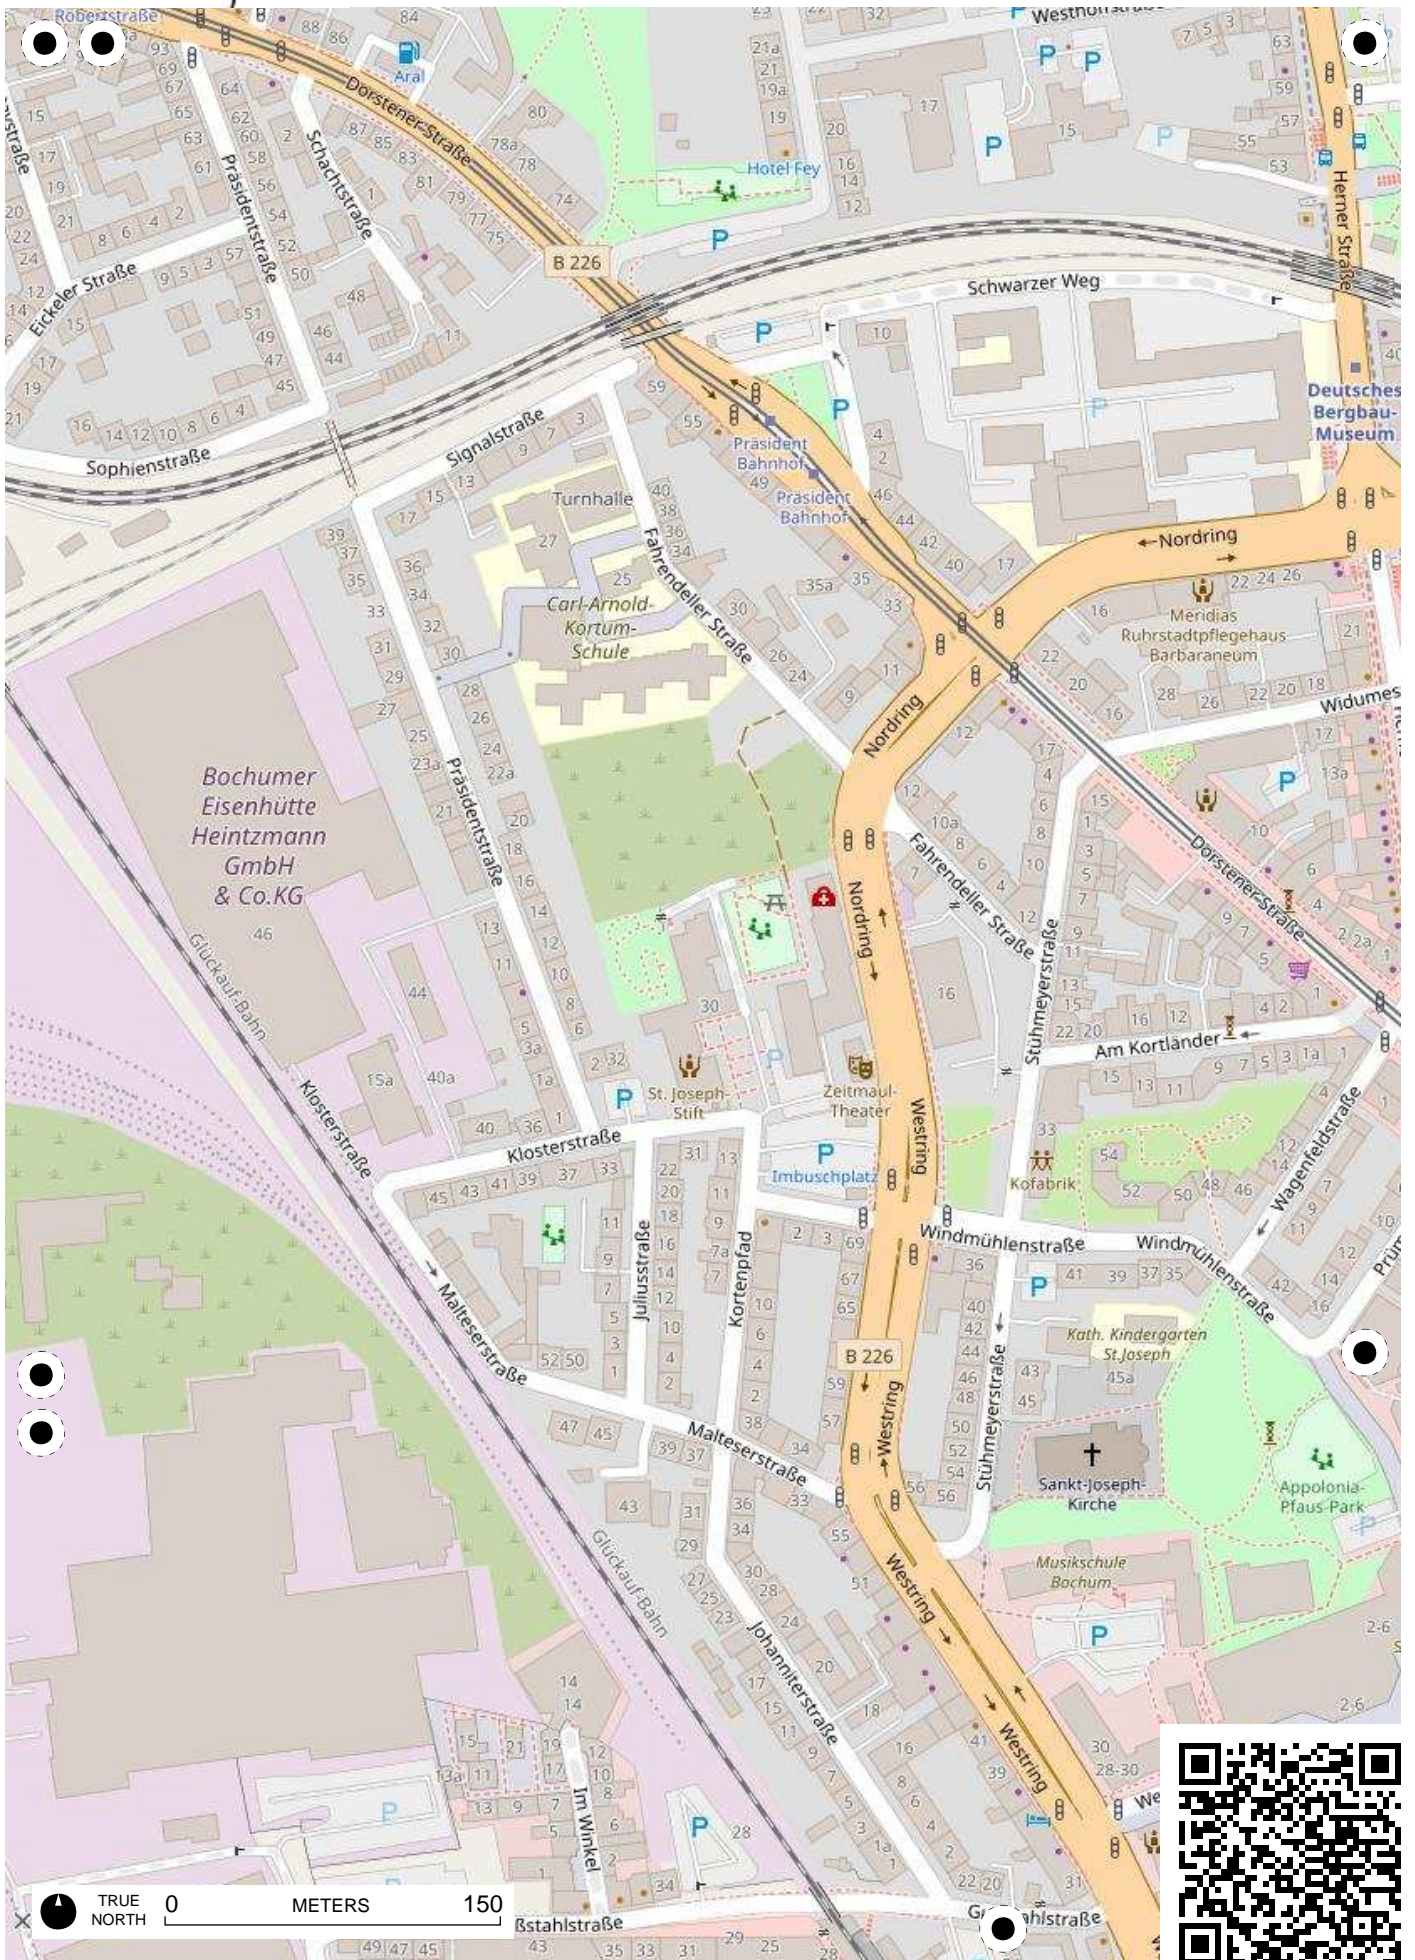

## 100 Jahre Radfahren in Bochum

Radweg-Kartierung 2020

OpenStreetMap  
Community Bochum

**BOCHUM Hamme Stahlhausen City-West**

Bochumer  
Verein

0 METERS 150  
TRUE NORTH

TRUE NORTH 0 METERS 150

TRUE NORTH 0 METERS 150