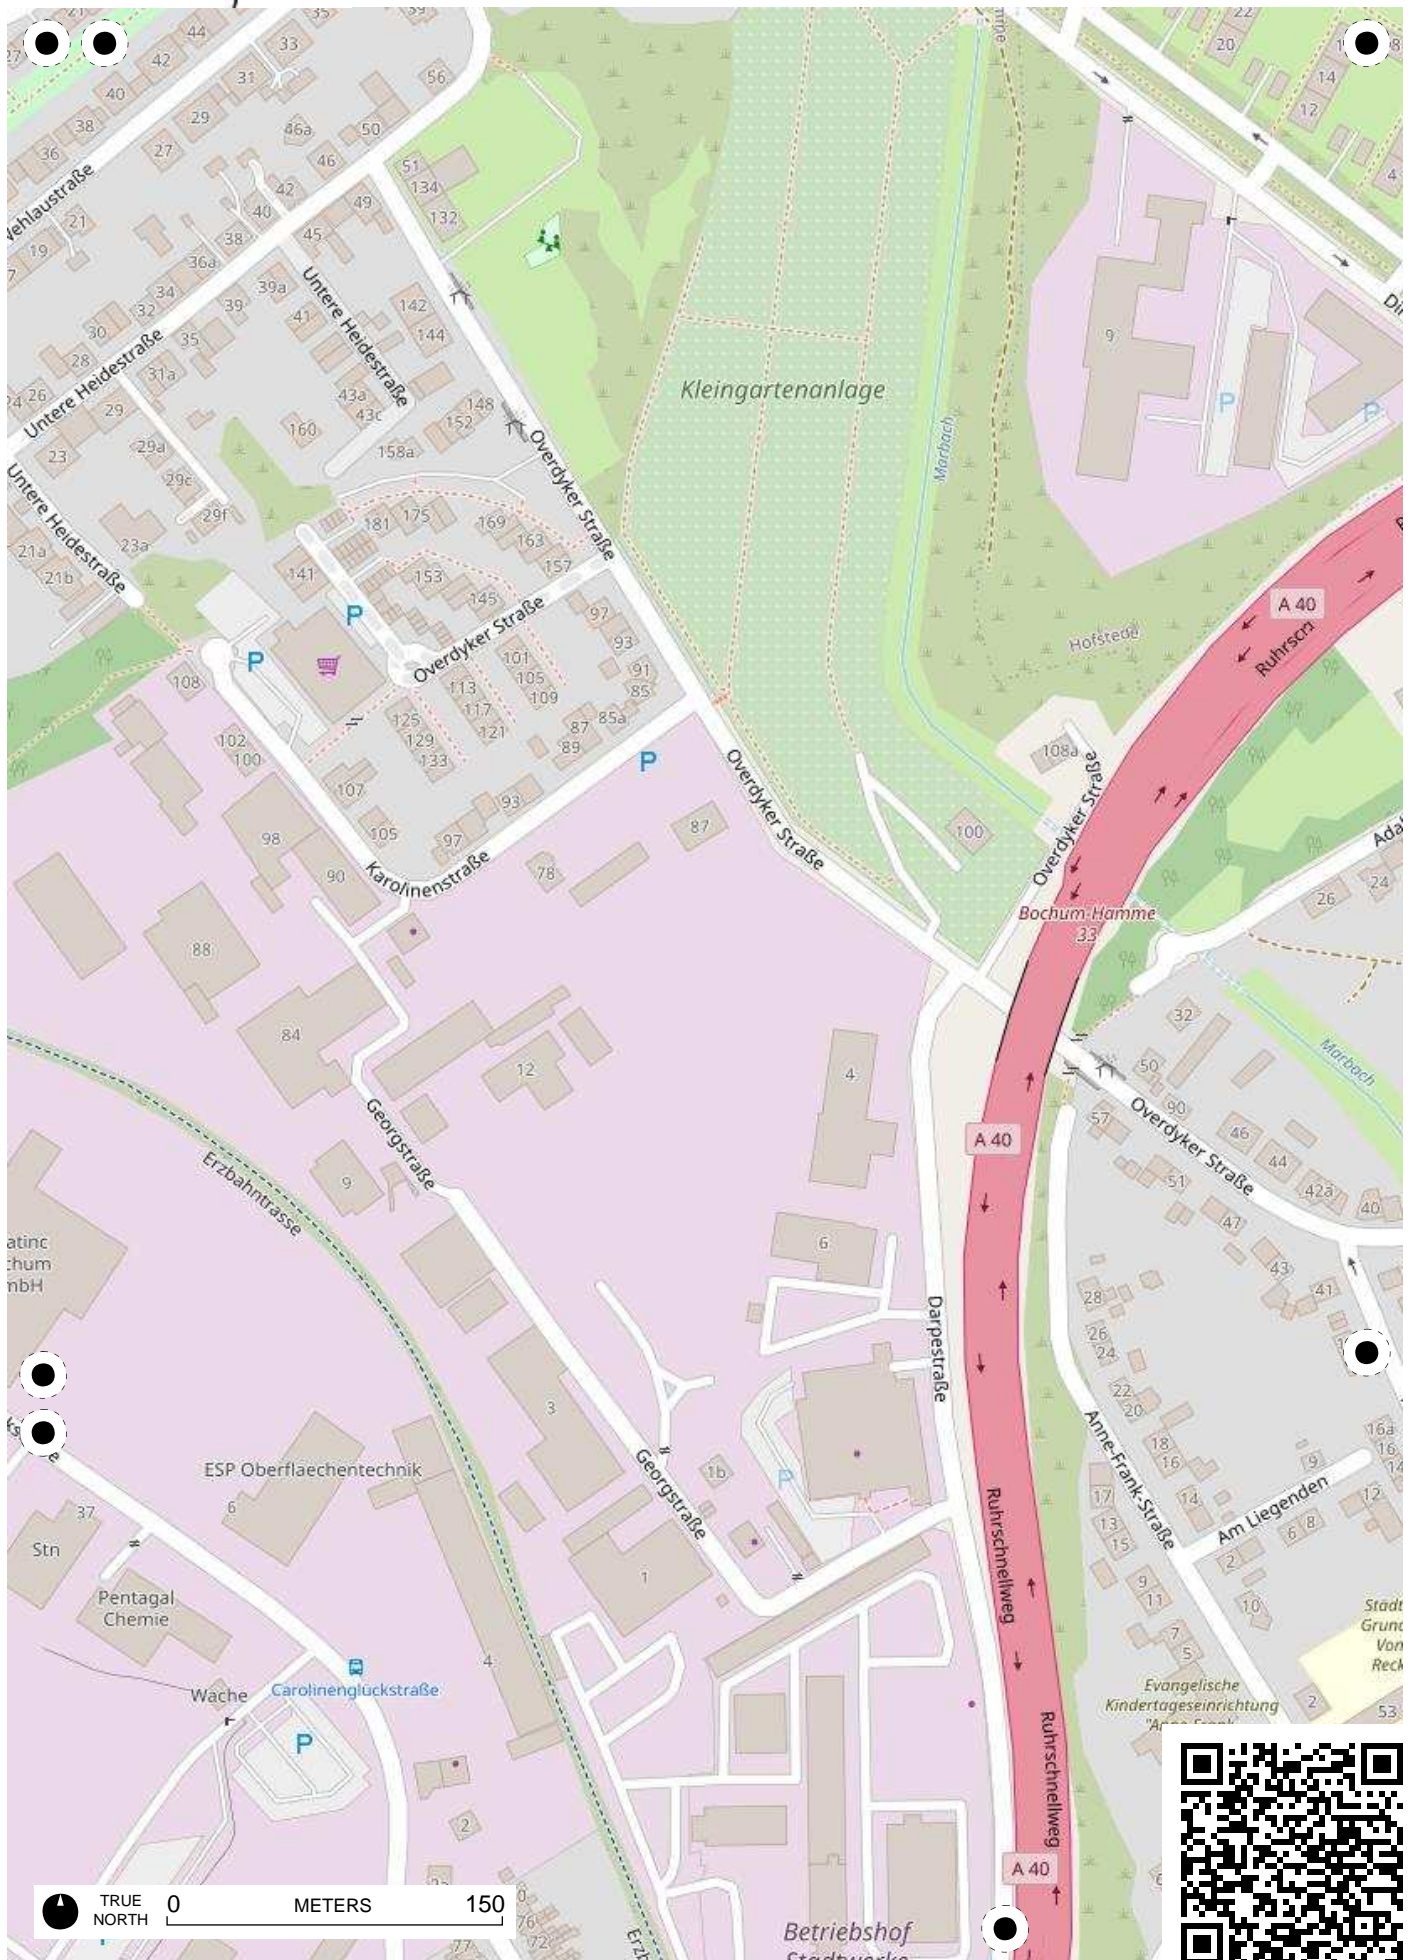

## 100 Jahre Radfahren in Bochum

Radweg-Kartierung 2020

OpenStreetMap  
Community Bochum

**BOCHUM Hamme Stahlhausen City-West**

Bochumer  
Verein

0 METERS 150  
TRUE NORTH

TRUE NORTH 0 METERS 150

TRUE NORTH 0 METERS 150

TRUE NORTH 0 METERS 150