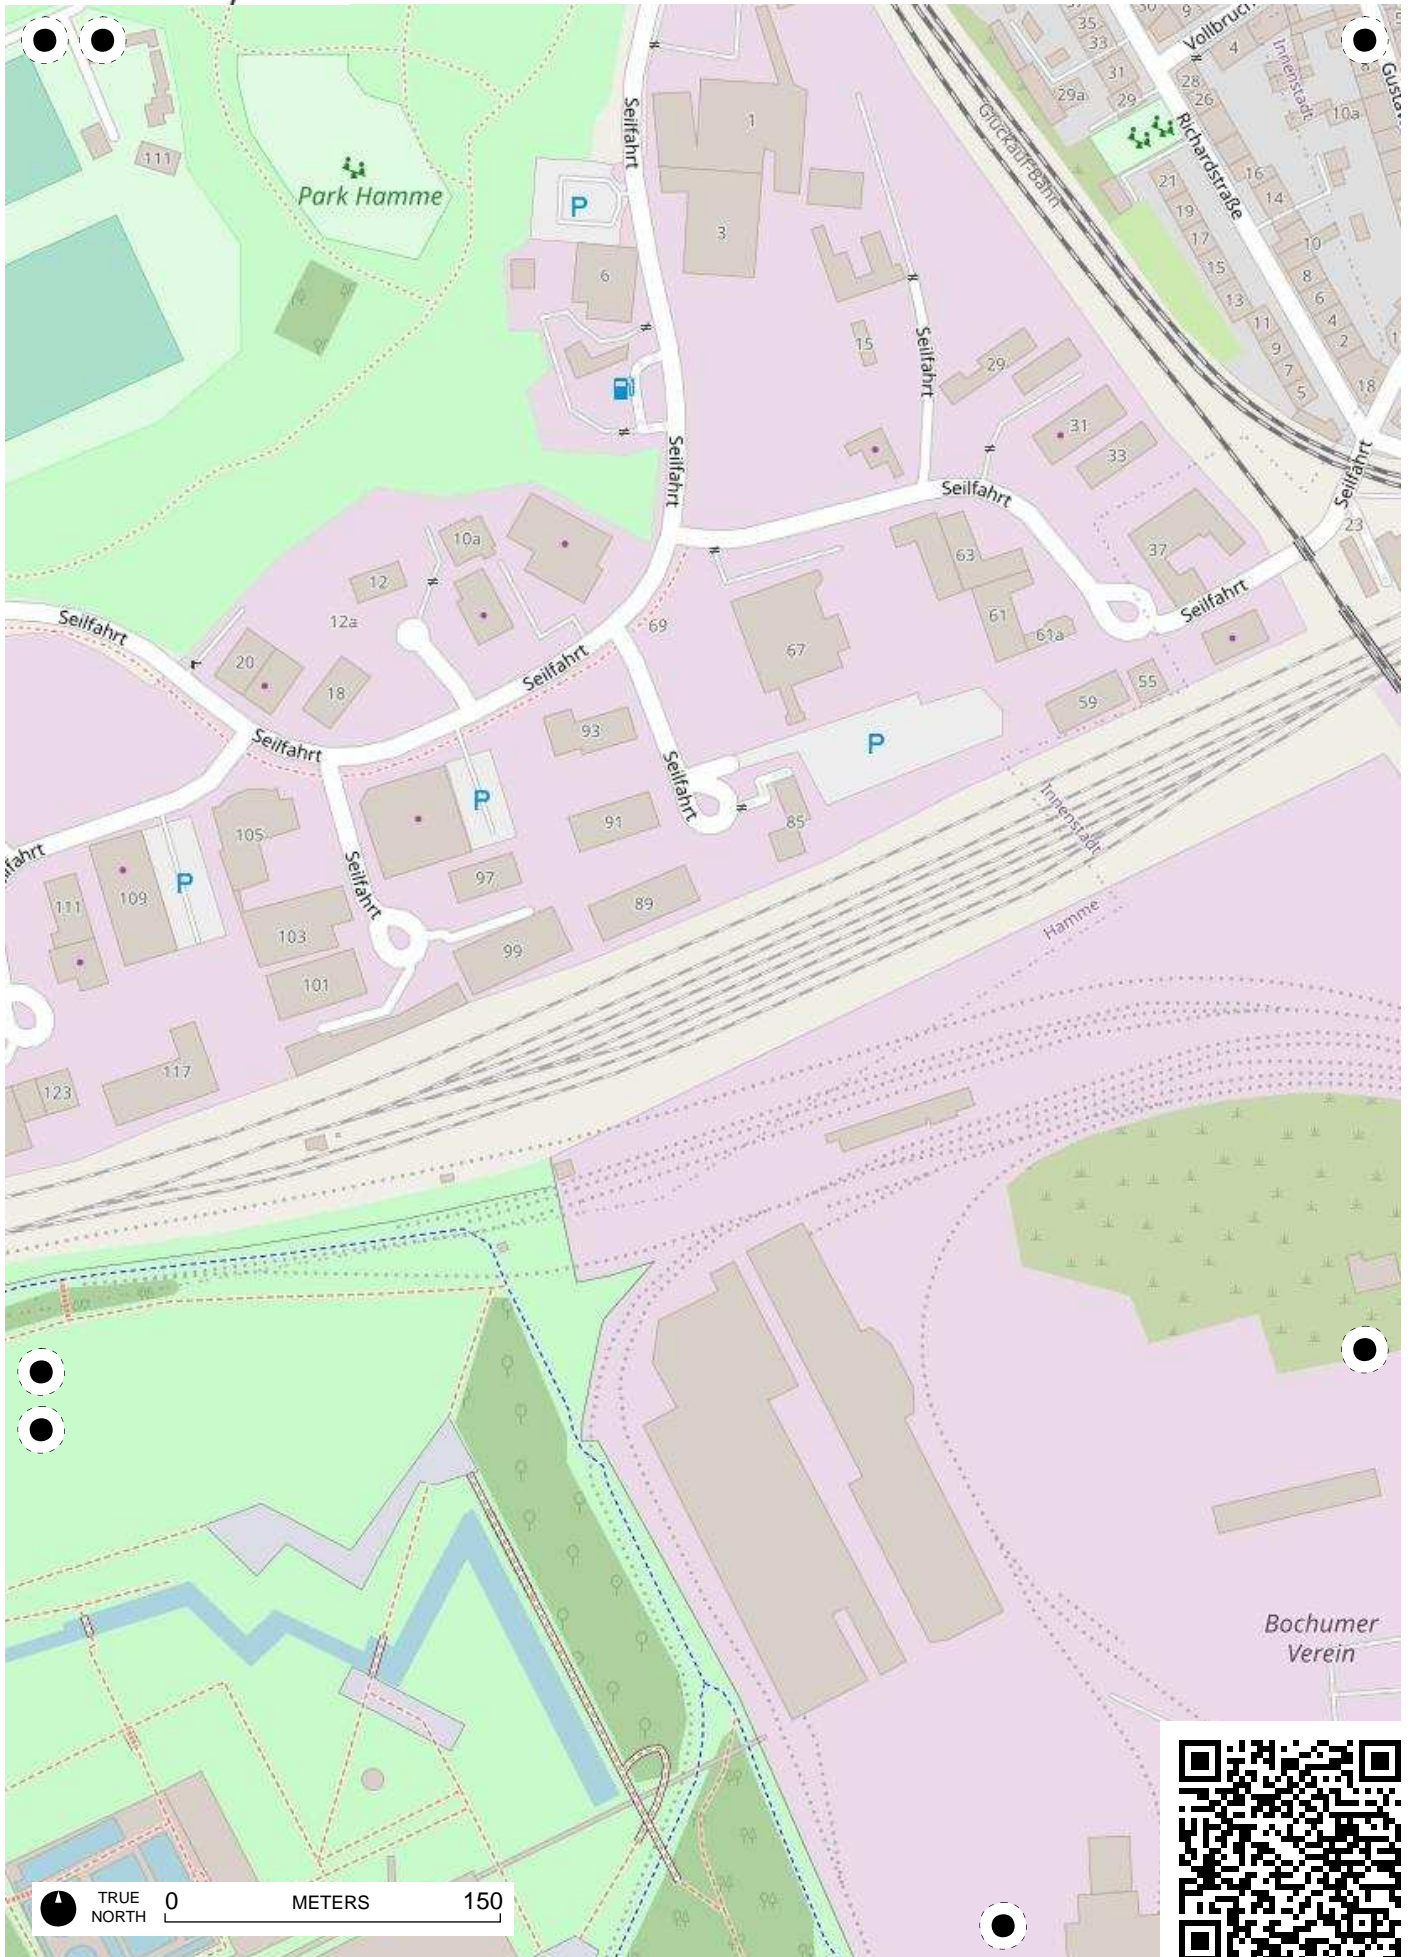

## 100 Jahre Radfahren in Bochum

Radweg-Kartierung 2020

OpenStreetMap  
Community Bochum

**BOCHUM Hamme Stahlhausen City-West**

Bochumer  
Verein

0 METERS 150  
TRUE NORTH

TRUE NORTH 0 METERS 150

TRUE NORTH 0 METERS 150

TRUE NORTH 0 METERS 150