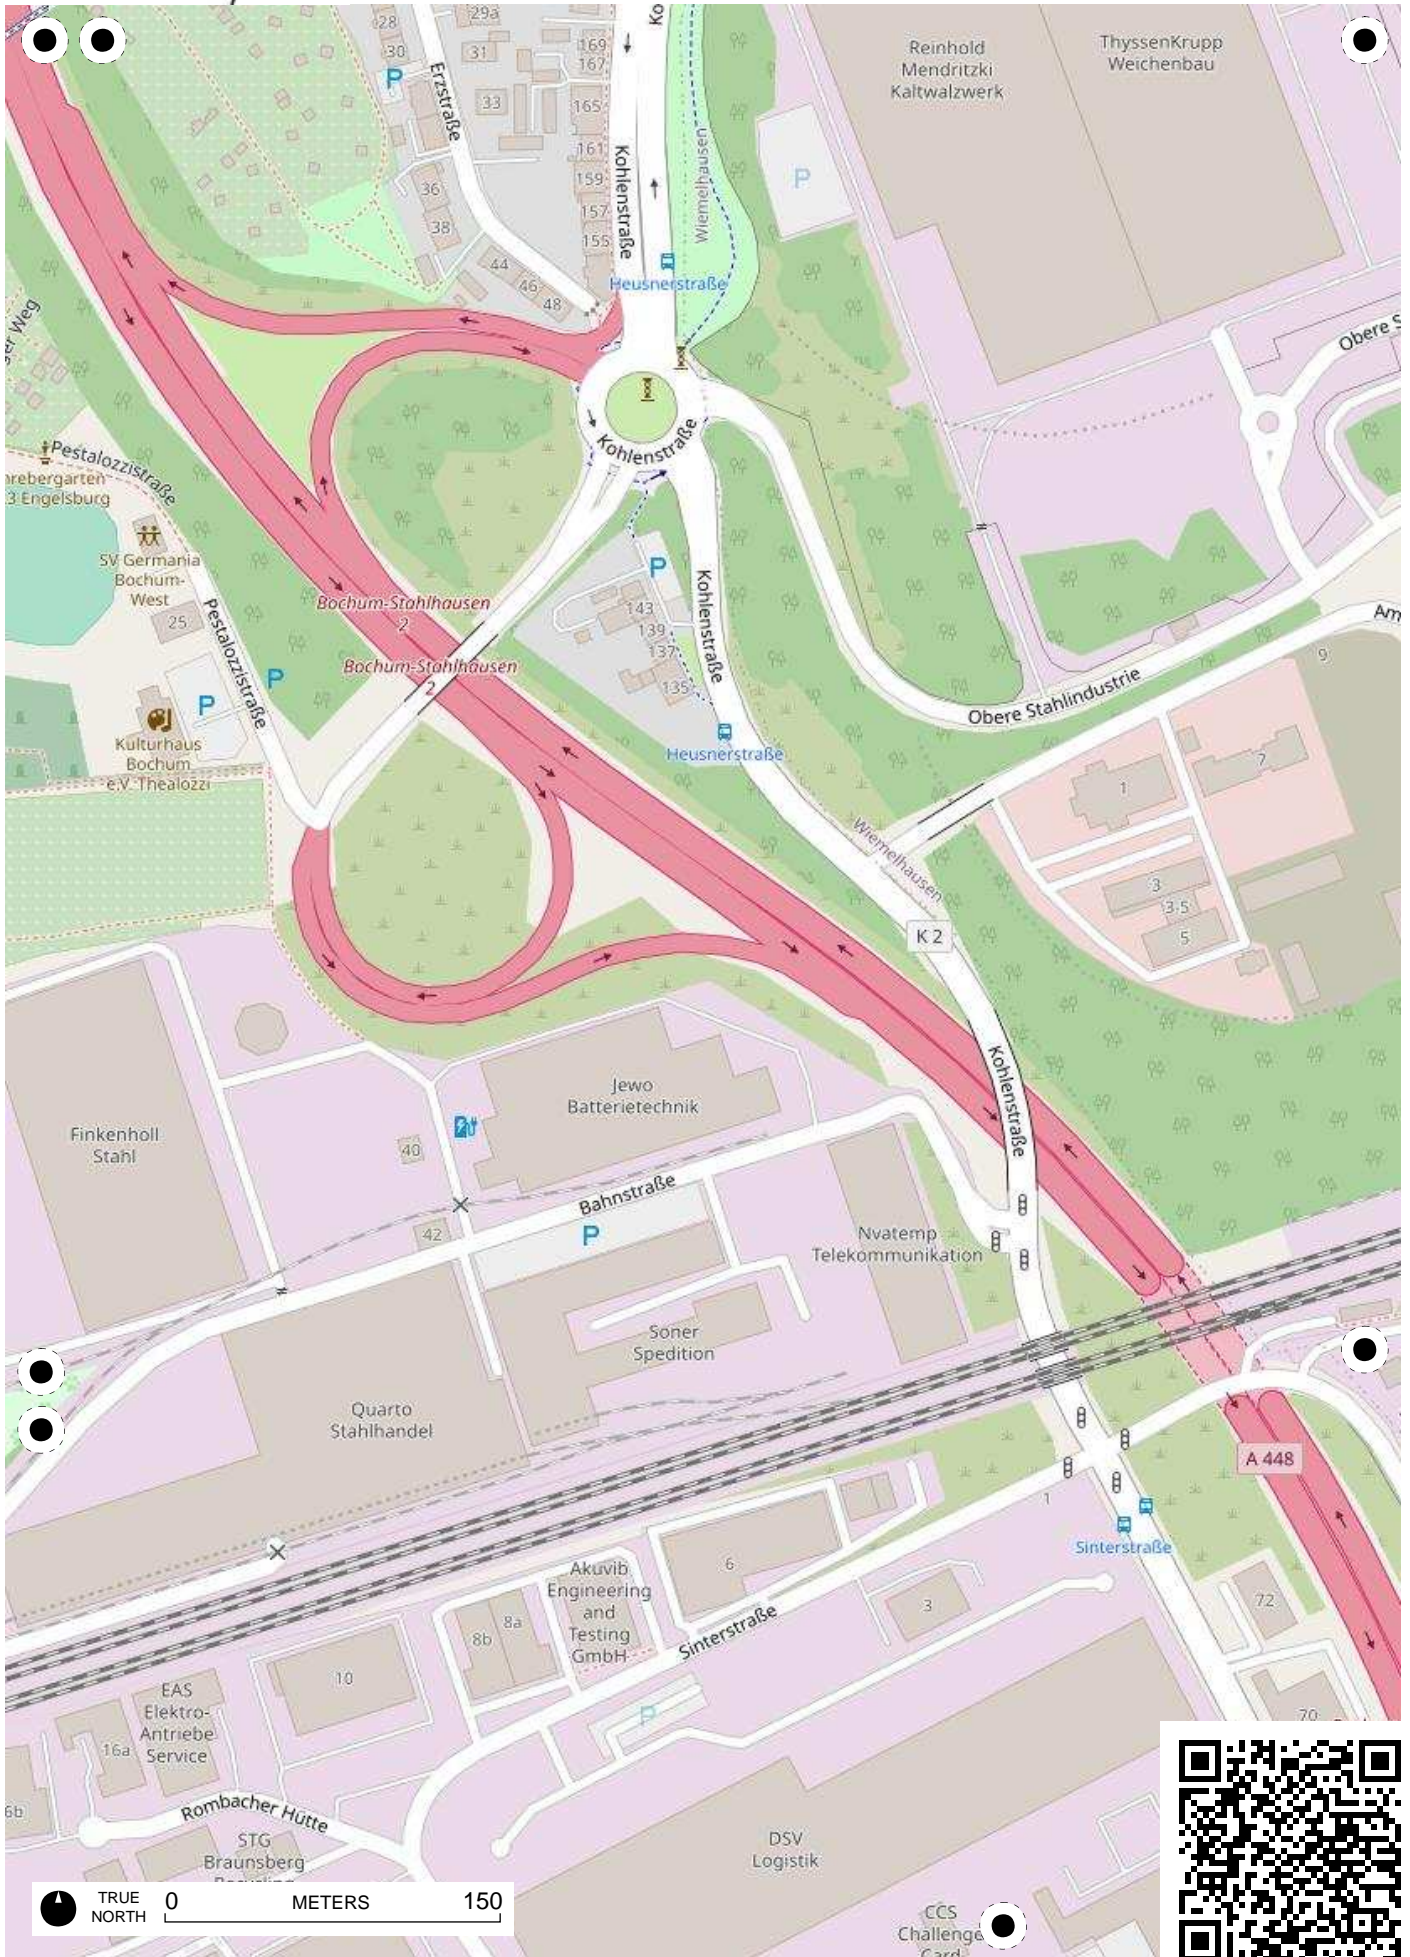

## 100 Jahre Radfahren in Bochum

Radweg-Kartierung 2020

OpenStreetMap  
Community Bochum

**BOCHUM Hamme Stahlhausen City-West**

Bochumer  
Verein

0 METERS 150  
TRUE NORTH

TRUE NORTH 0 METERS 150

TRUE NORTH 0 METERS 150

TRUE NORTH 0 METERS 150