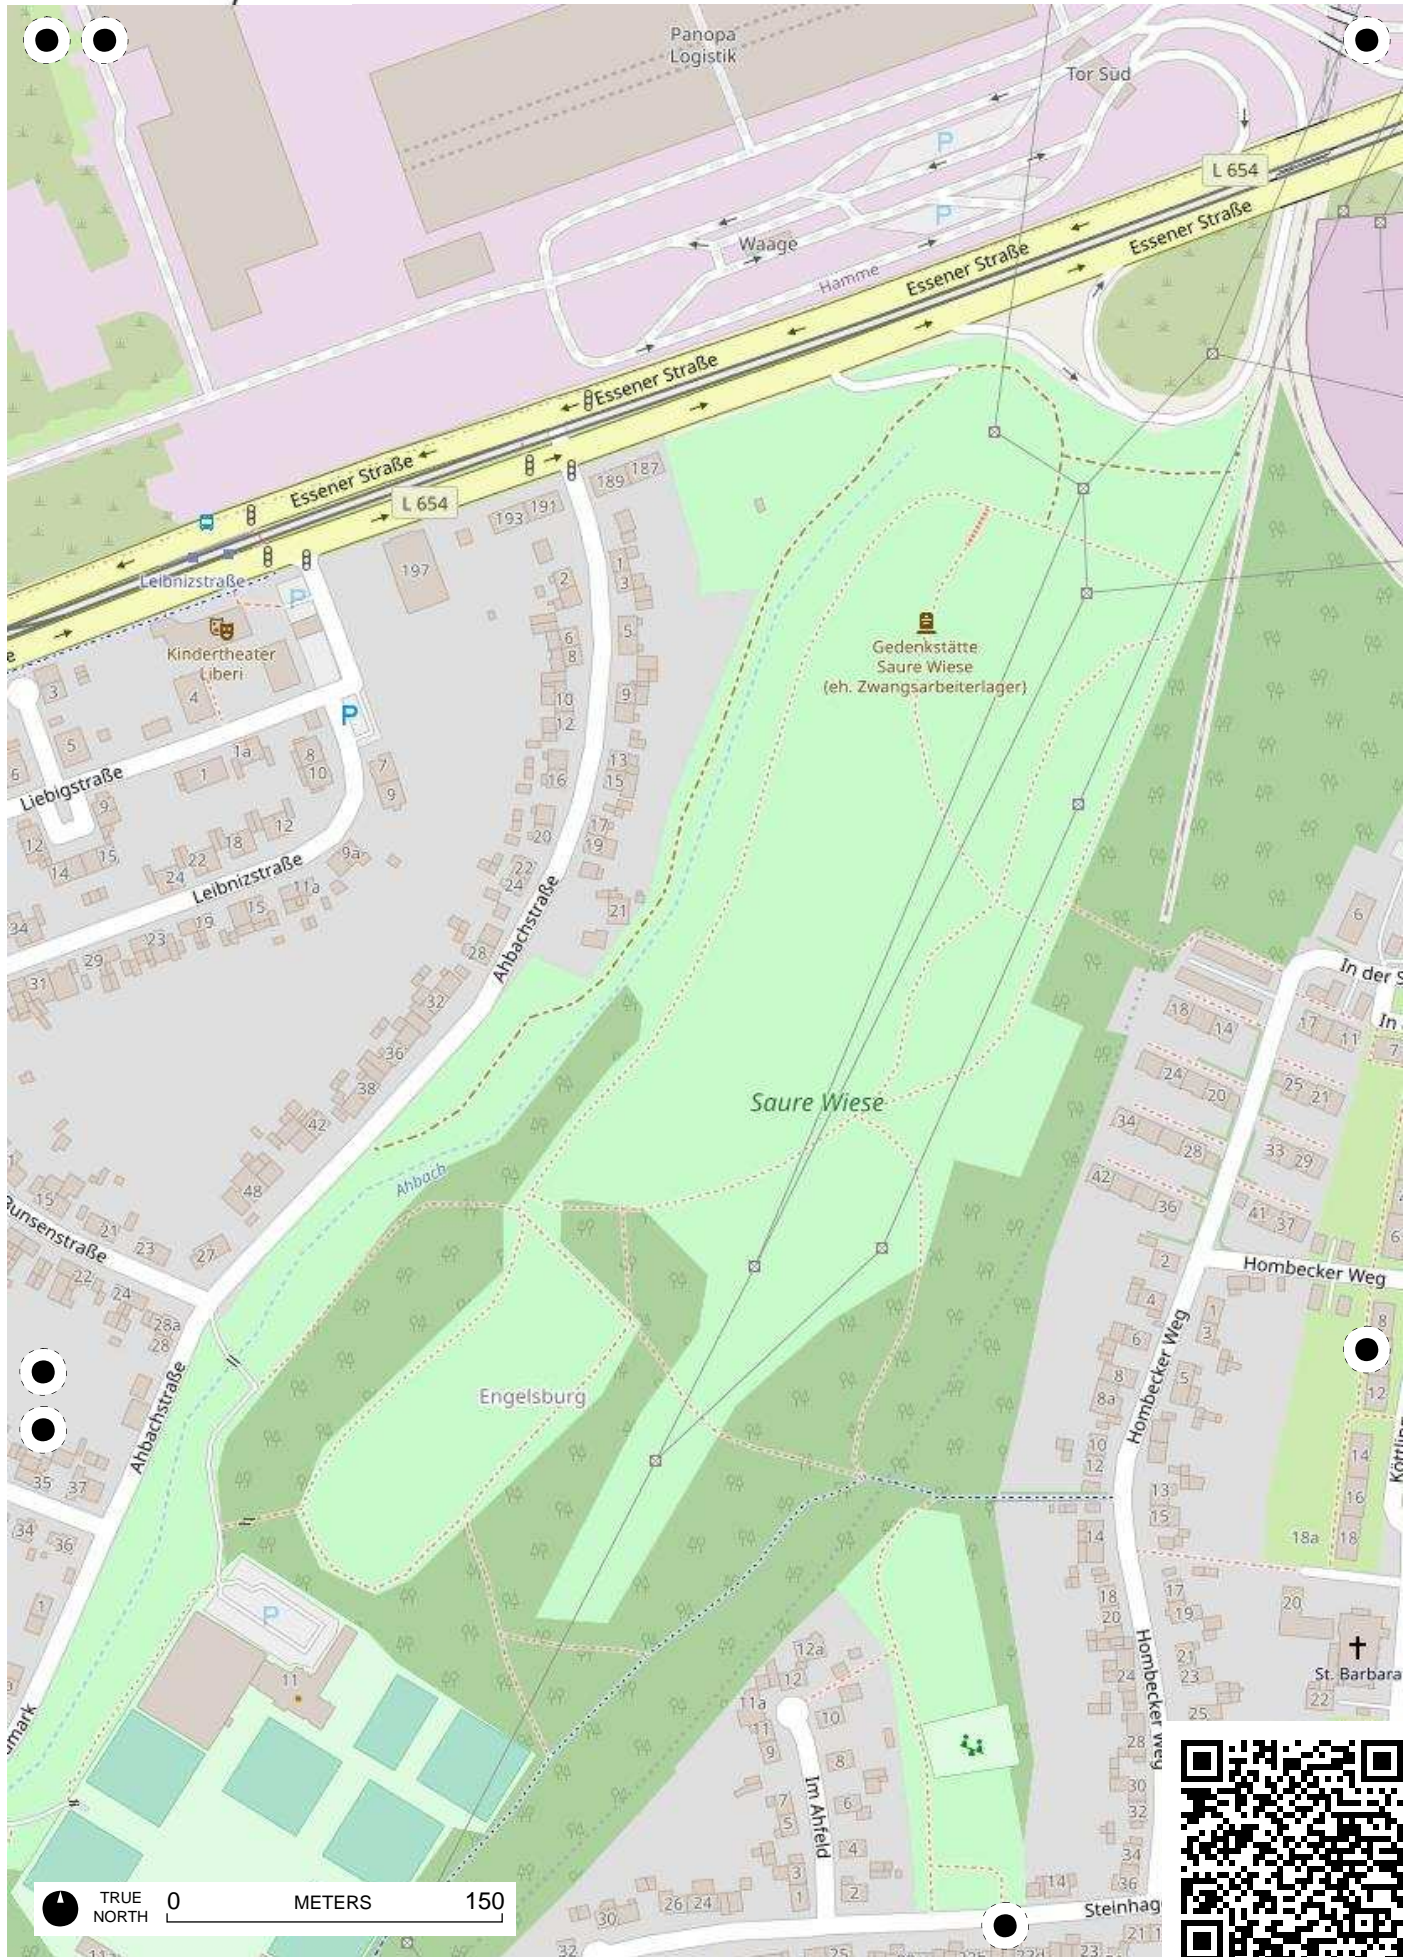

## 100 Jahre Radfahren in Bochum

Radweg-Kartierung 2020

OpenStreetMap  
Community Bochum

**BOCHUM Hamme Stahlhausen City-West**

Bochumer  
Verein

0 METERS 150  
TRUE NORTH

TRUE NORTH 0 METERS 150

TRUE NORTH 0 METERS 150

TRUE NORTH 0 METERS 150