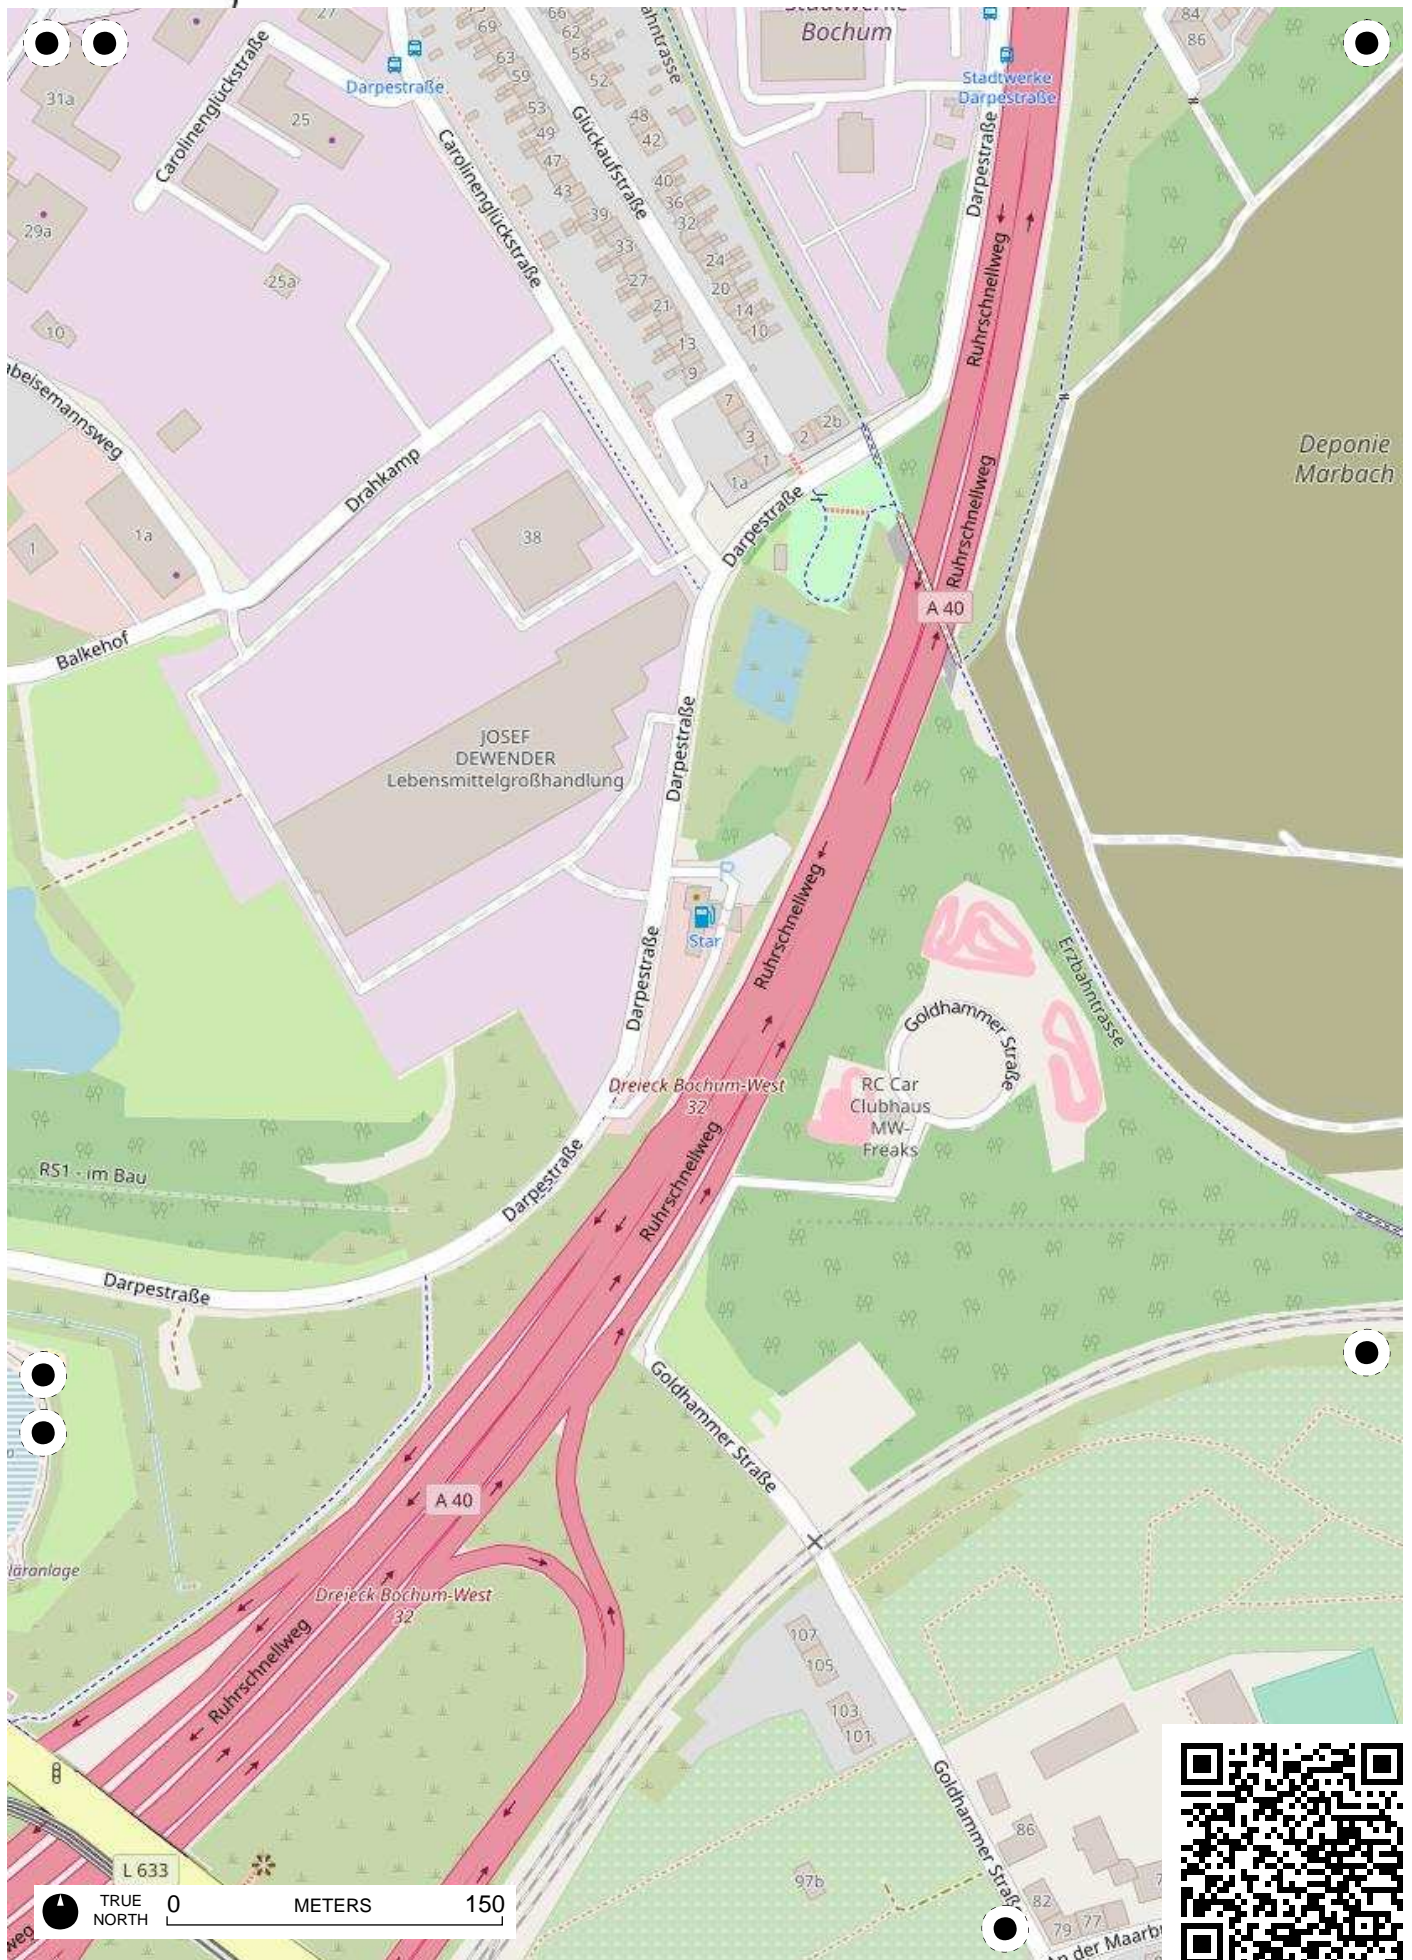

## 100 Jahre Radfahren in Bochum

Radweg-Kartierung 2020

OpenStreetMap  
Community Bochum

**BOCHUM Hamme Stahlhausen City-West**

Bochumer  
Verein

0 METERS 150  
TRUE NORTH

TRUE NORTH 0 METERS 150

TRUE NORTH 0 METERS 150

TRUE NORTH 0 METERS 150