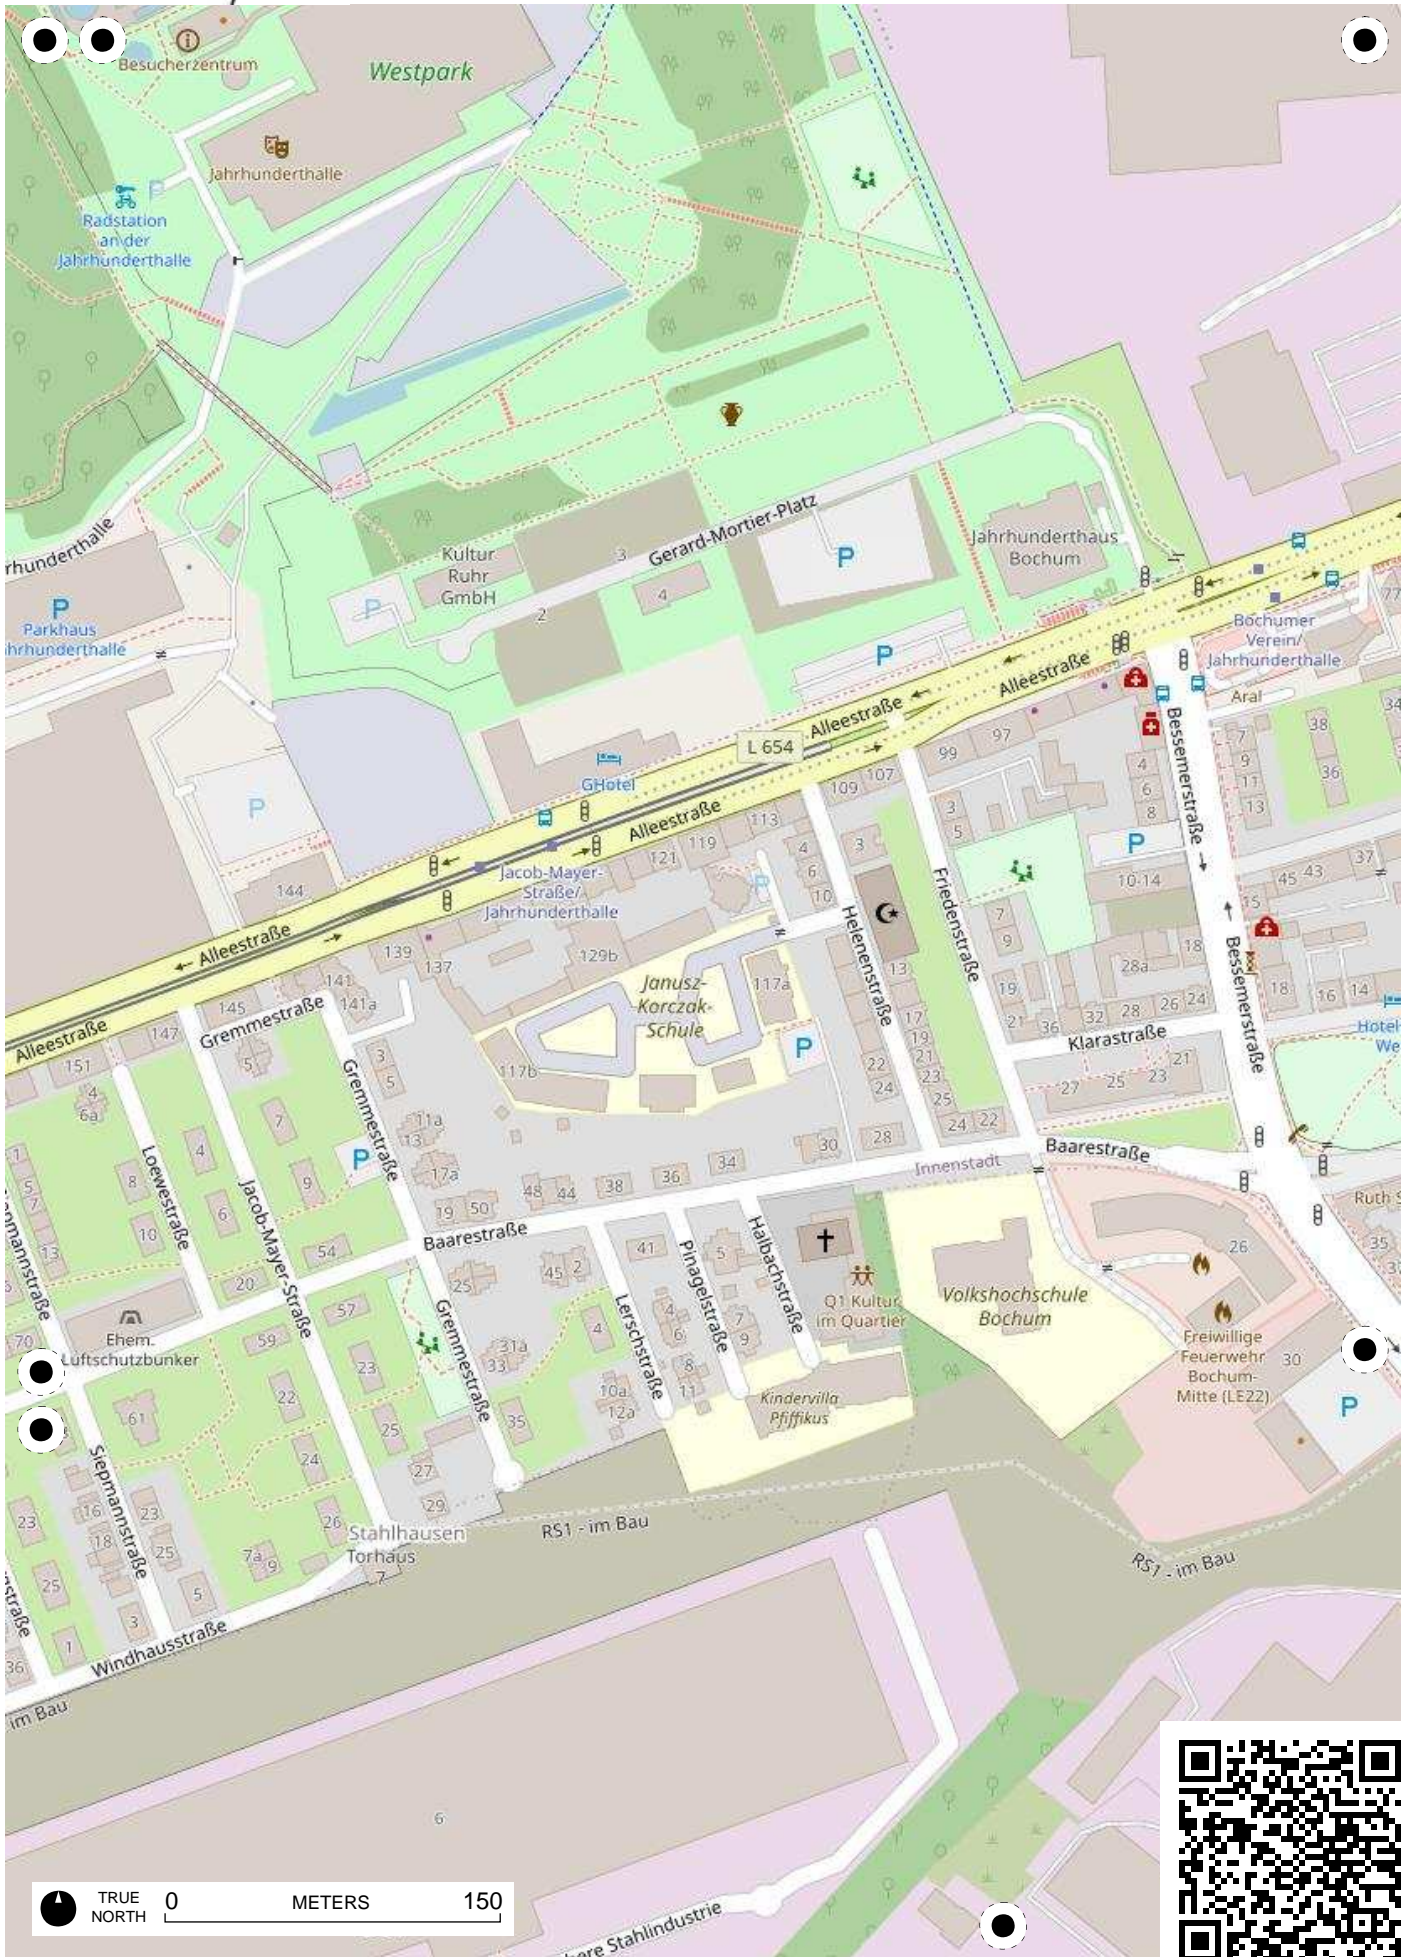

## 100 Jahre Radfahren in Bochum

Radweg-Kartierung 2020

OpenStreetMap  
Community Bochum

**BOCHUM Hamme Stahlhausen City-West**

Bochumer  
Verein

0 METERS 150  
TRUE NORTH

TRUE NORTH 0 METERS 150

TRUE NORTH 0 METERS 150

TRUE NORTH 0 METERS 150