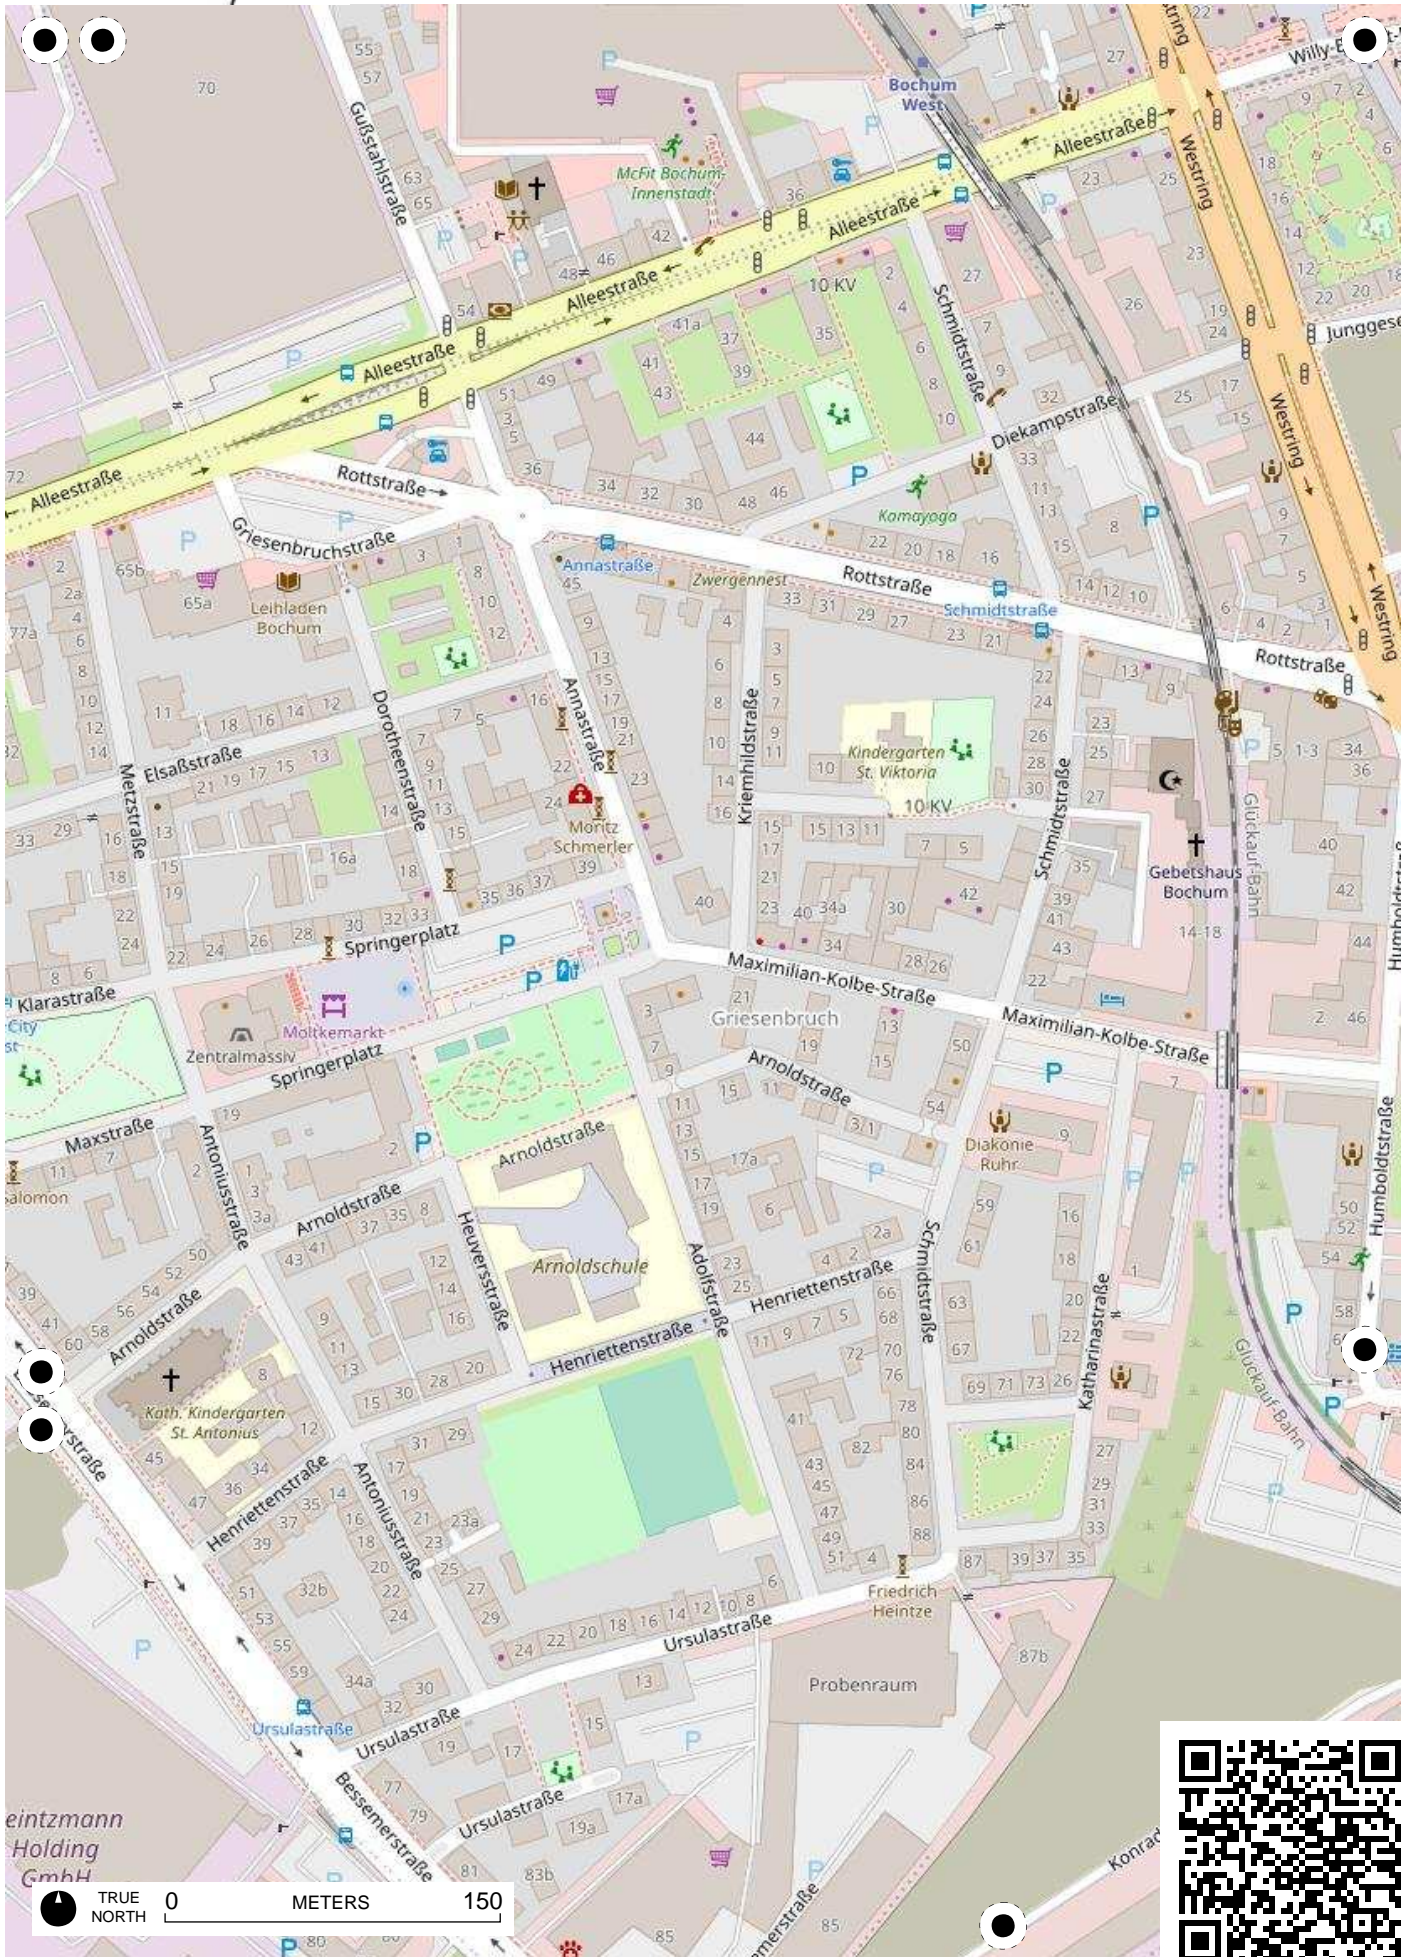

## 100 Jahre Radfahren in Bochum

Radweg-Kartierung 2020

OpenStreetMap  
Community Bochum

**BOCHUM Hamme Stahlhausen City-West**

Bochumer  
Verein

0 METERS 150  
TRUE NORTH

TRUE NORTH 0 METERS 150

TRUE NORTH 0 METERS 150

TRUE NORTH 0 METERS 150