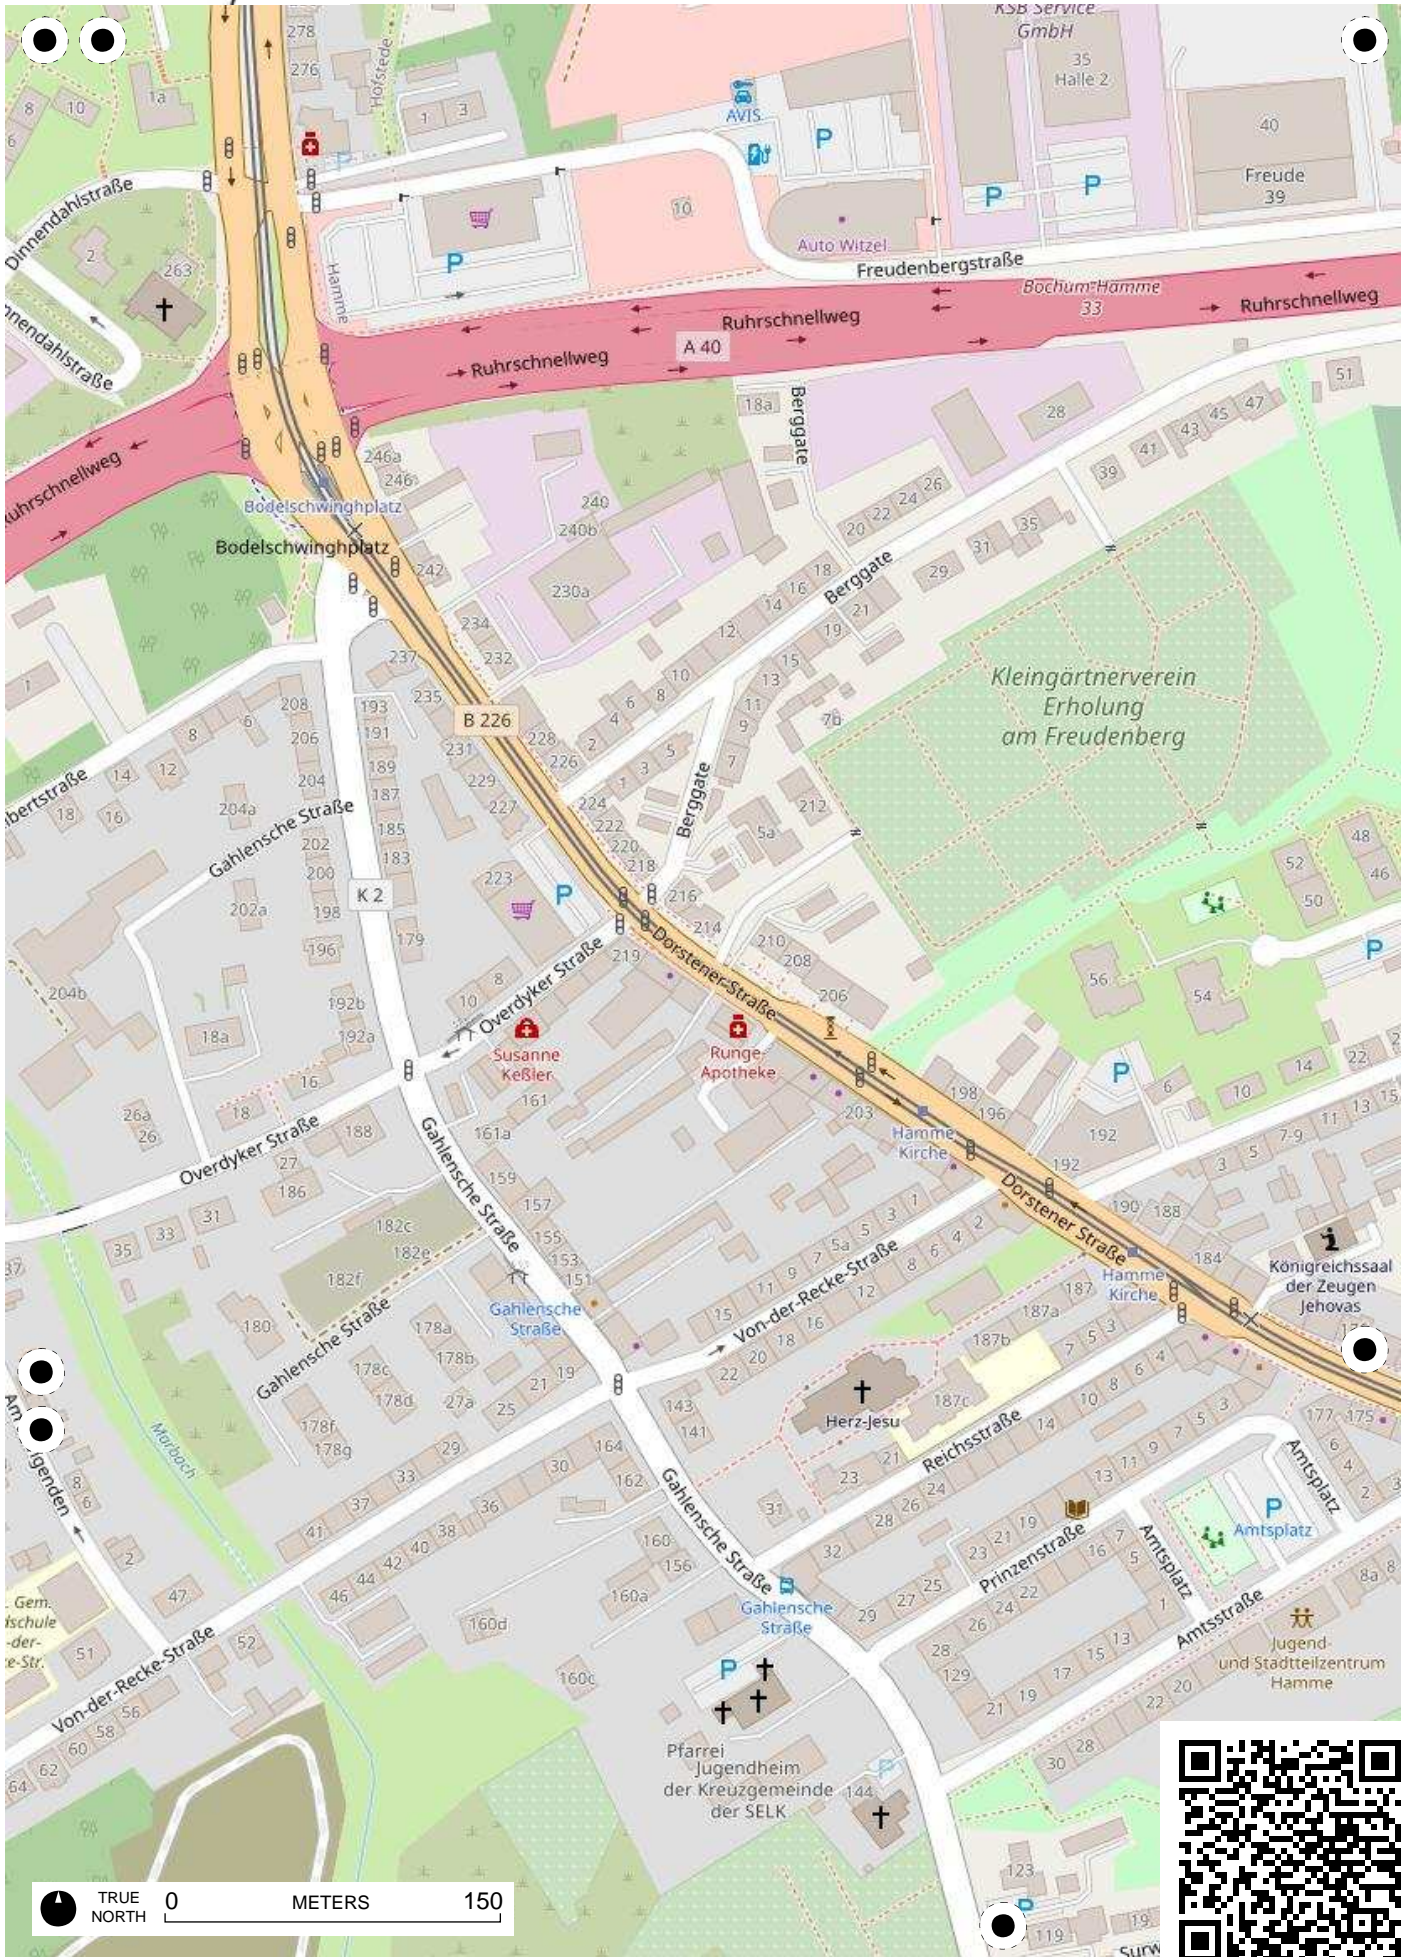

## 100 Jahre Radfahren in Bochum

Radweg-Kartierung 2020

OpenStreetMap  
Community Bochum

**BOCHUM Hamme Stahlhausen City-West**

Bochumer  
Verein

0 METERS 150  
TRUE NORTH

TRUE NORTH 0 METERS 150

TRUE NORTH 0 METERS 150