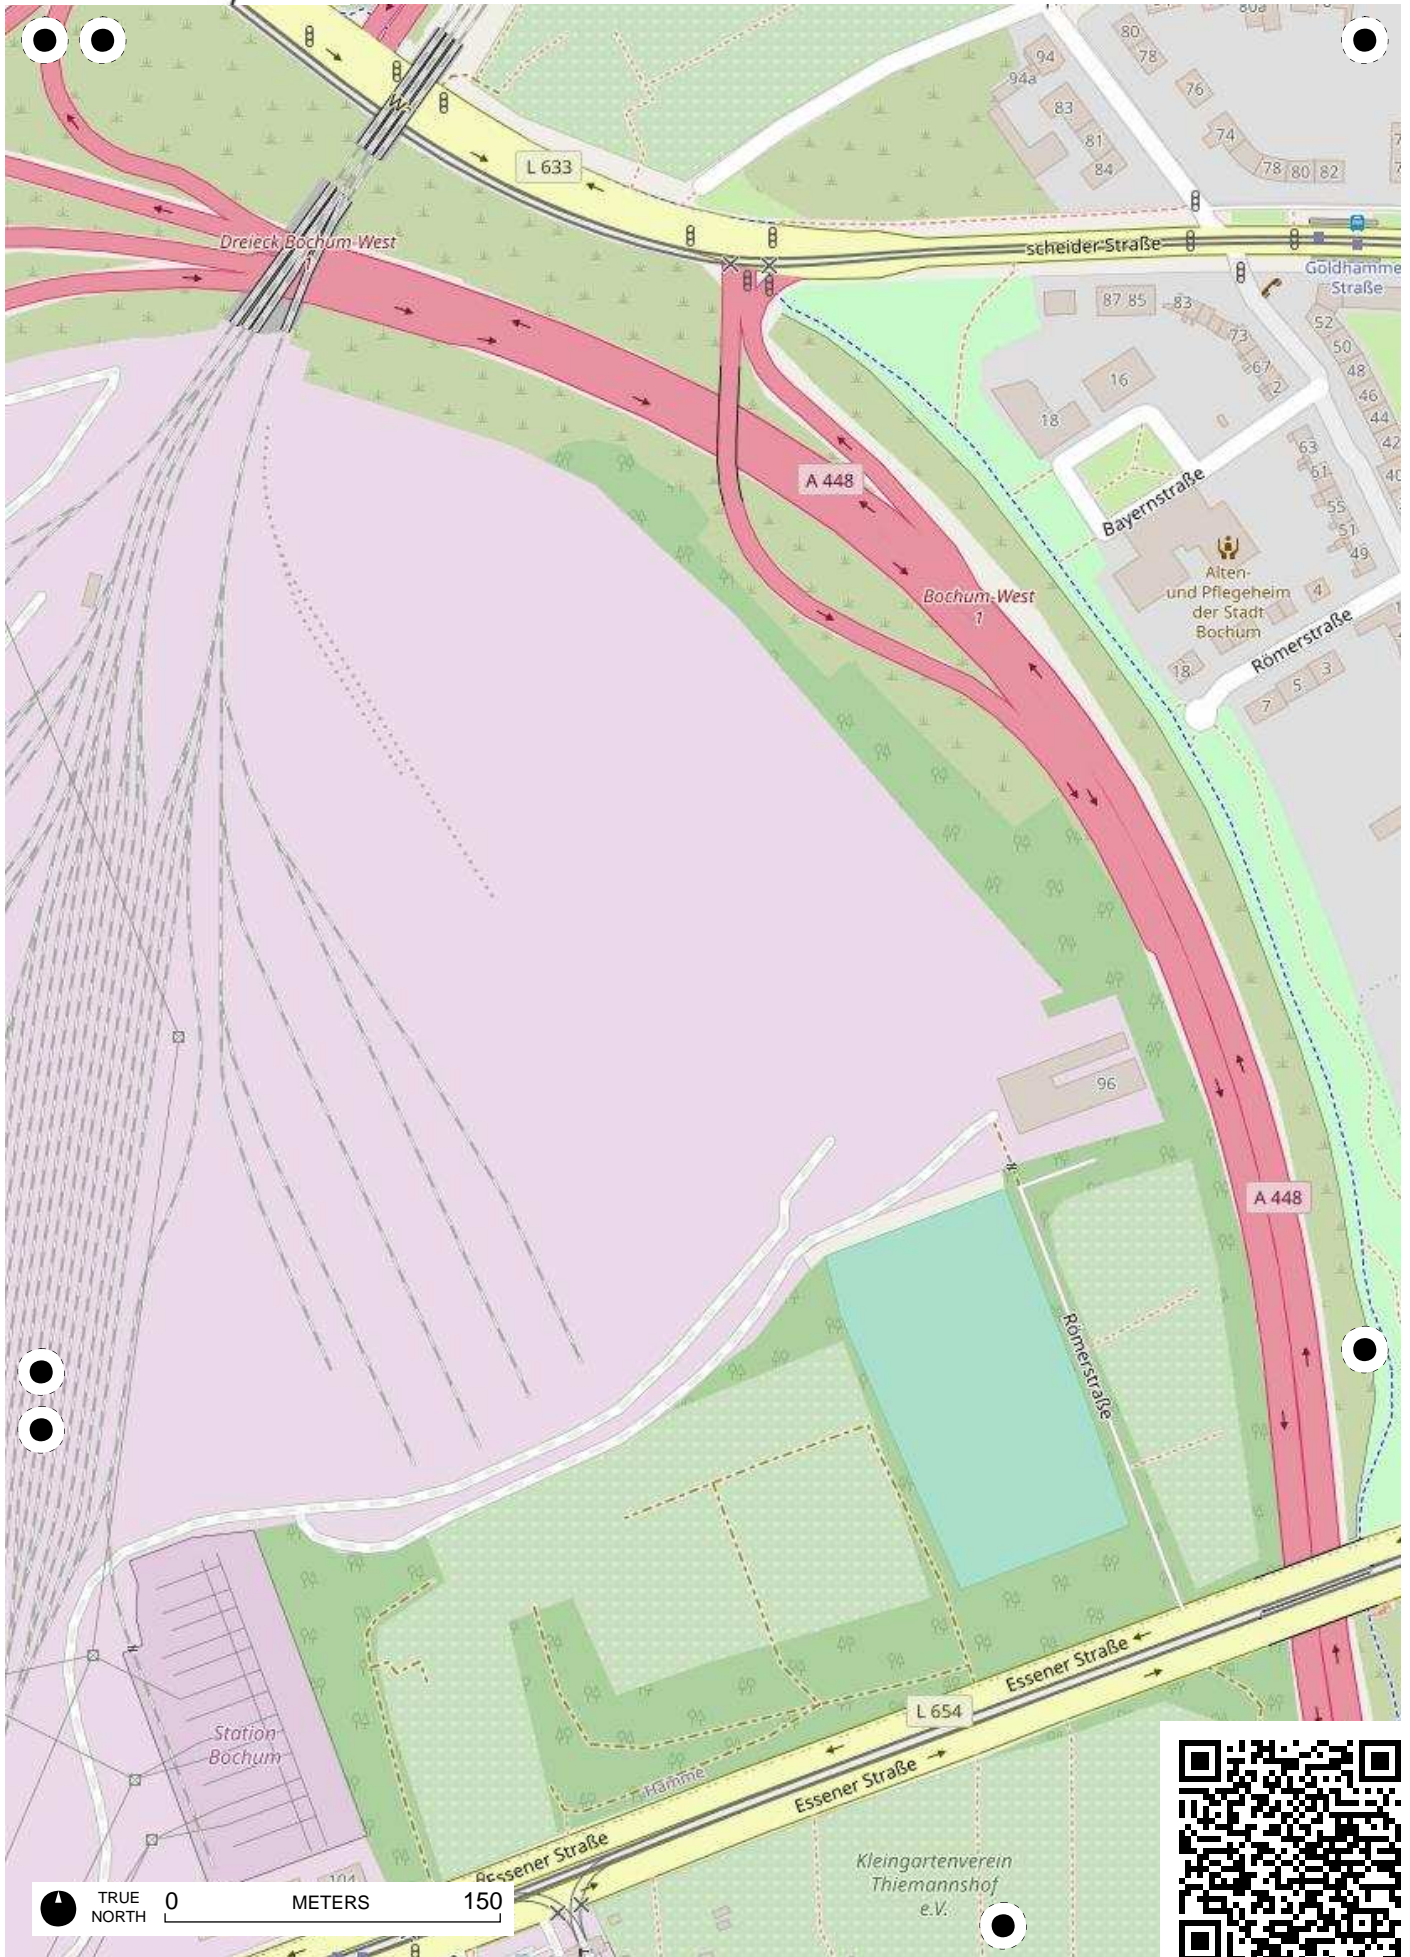

## 100 Jahre Radfahren in Bochum

Radweg-Kartierung 2020

OpenStreetMap  
Community Bochum

**BOCHUM Hamme Stahlhausen City-West**

Bochumer  
Verein

0 METERS 150  
TRUE NORTH

TRUE NORTH 0 METERS 150

TRUE NORTH 0 METERS 150

TRUE NORTH 0 METERS 150