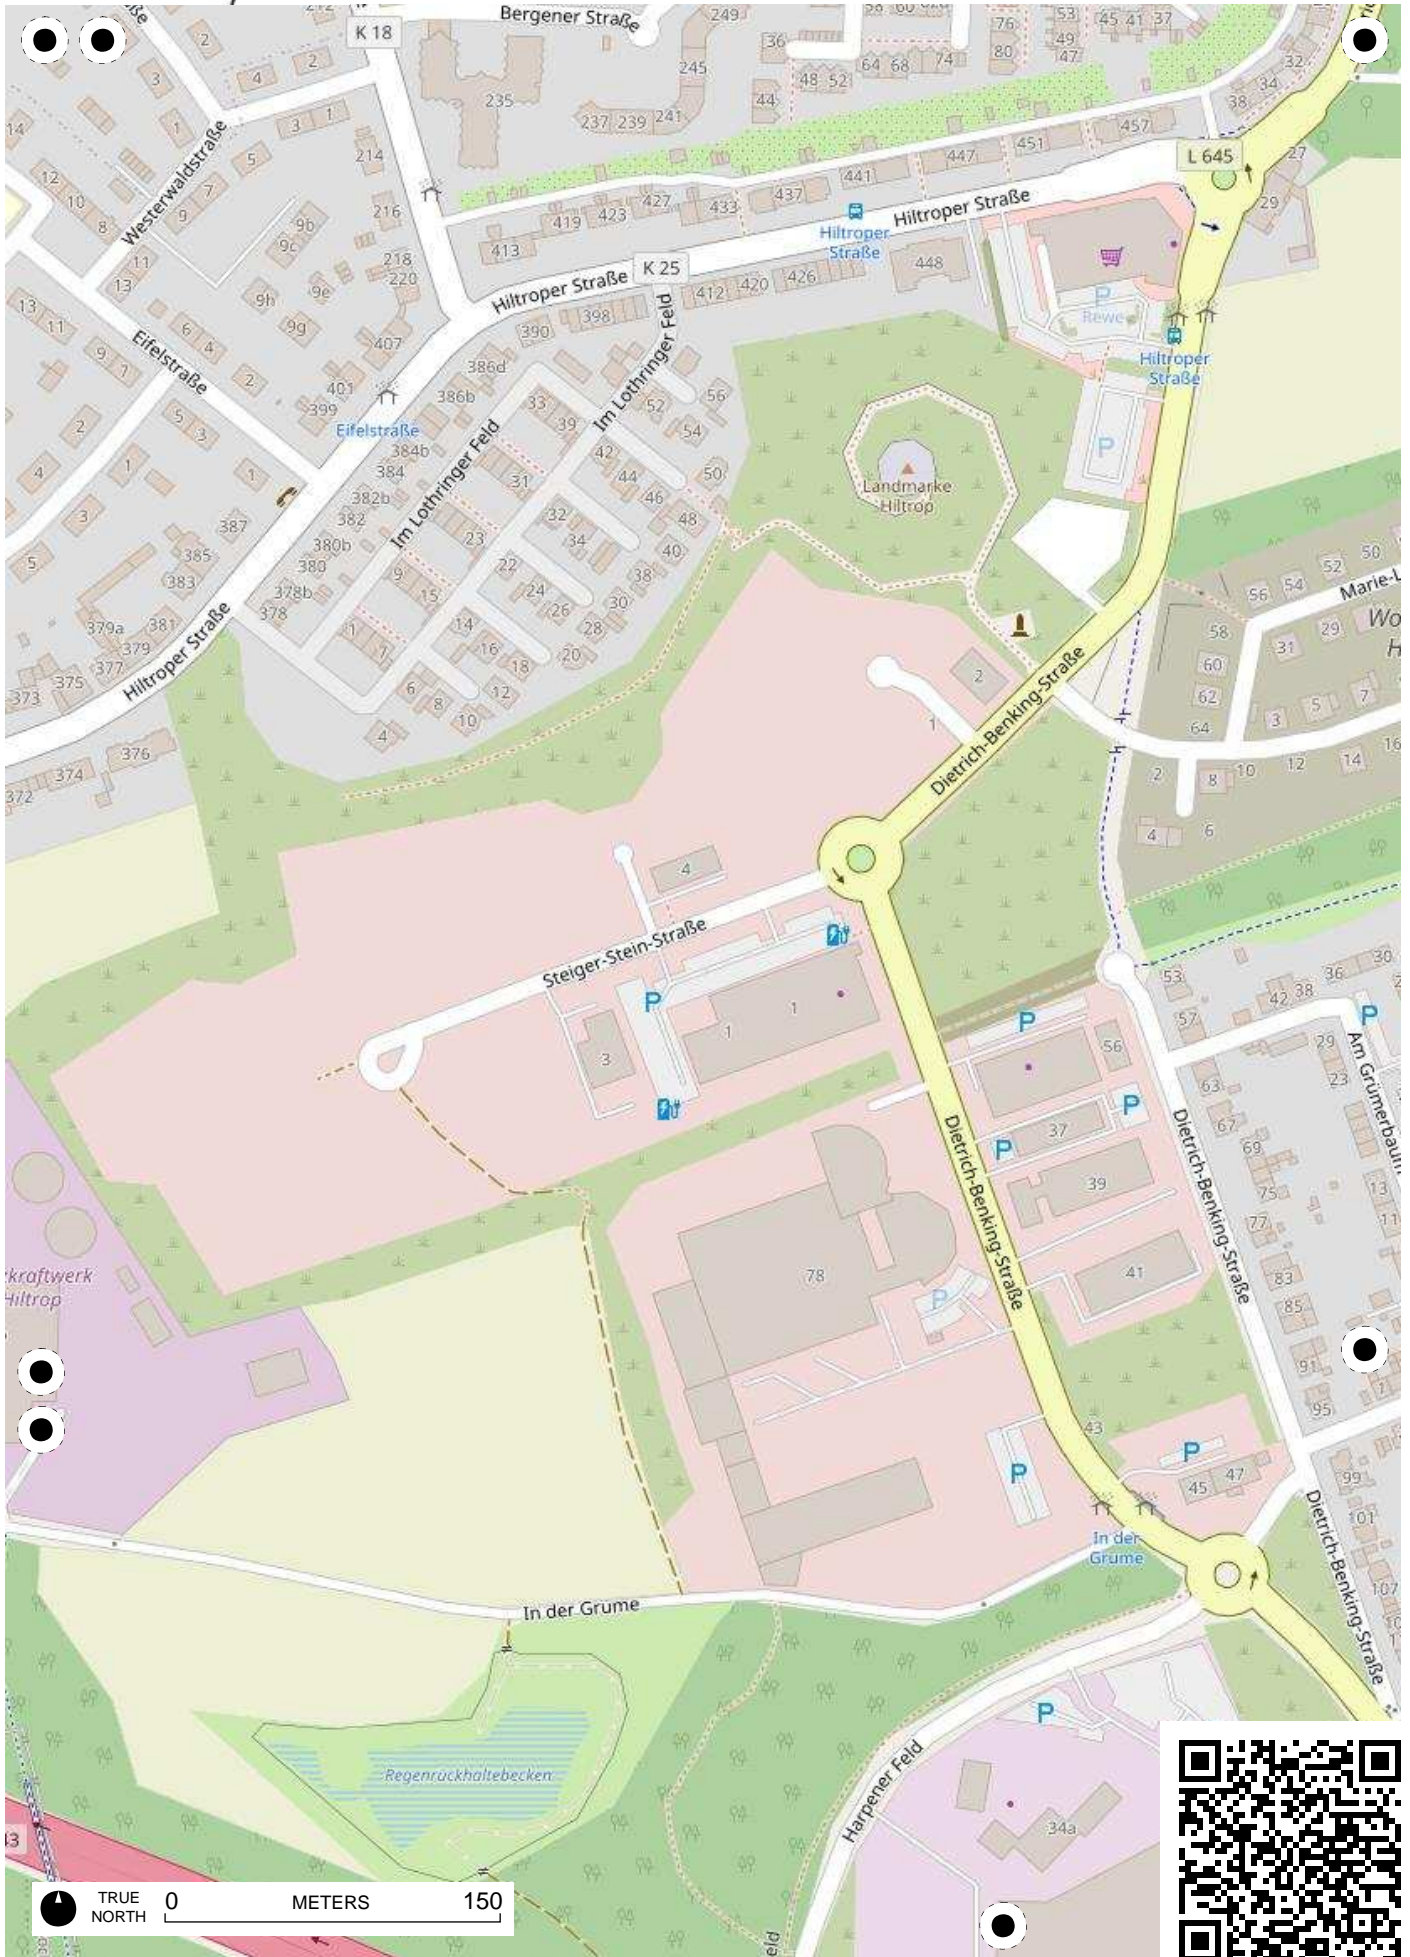

## 100 Jahre Radfahren in Bochum

Radweg-Kartierung 2020

OpenStreetMap  
Community Bochum

### BOCHUM Bergen Hiltrop

TRUE NORTH 0 METERS 150

TRUE NORTH 0 METERS 150

TRUE NORTH 0 METERS 150