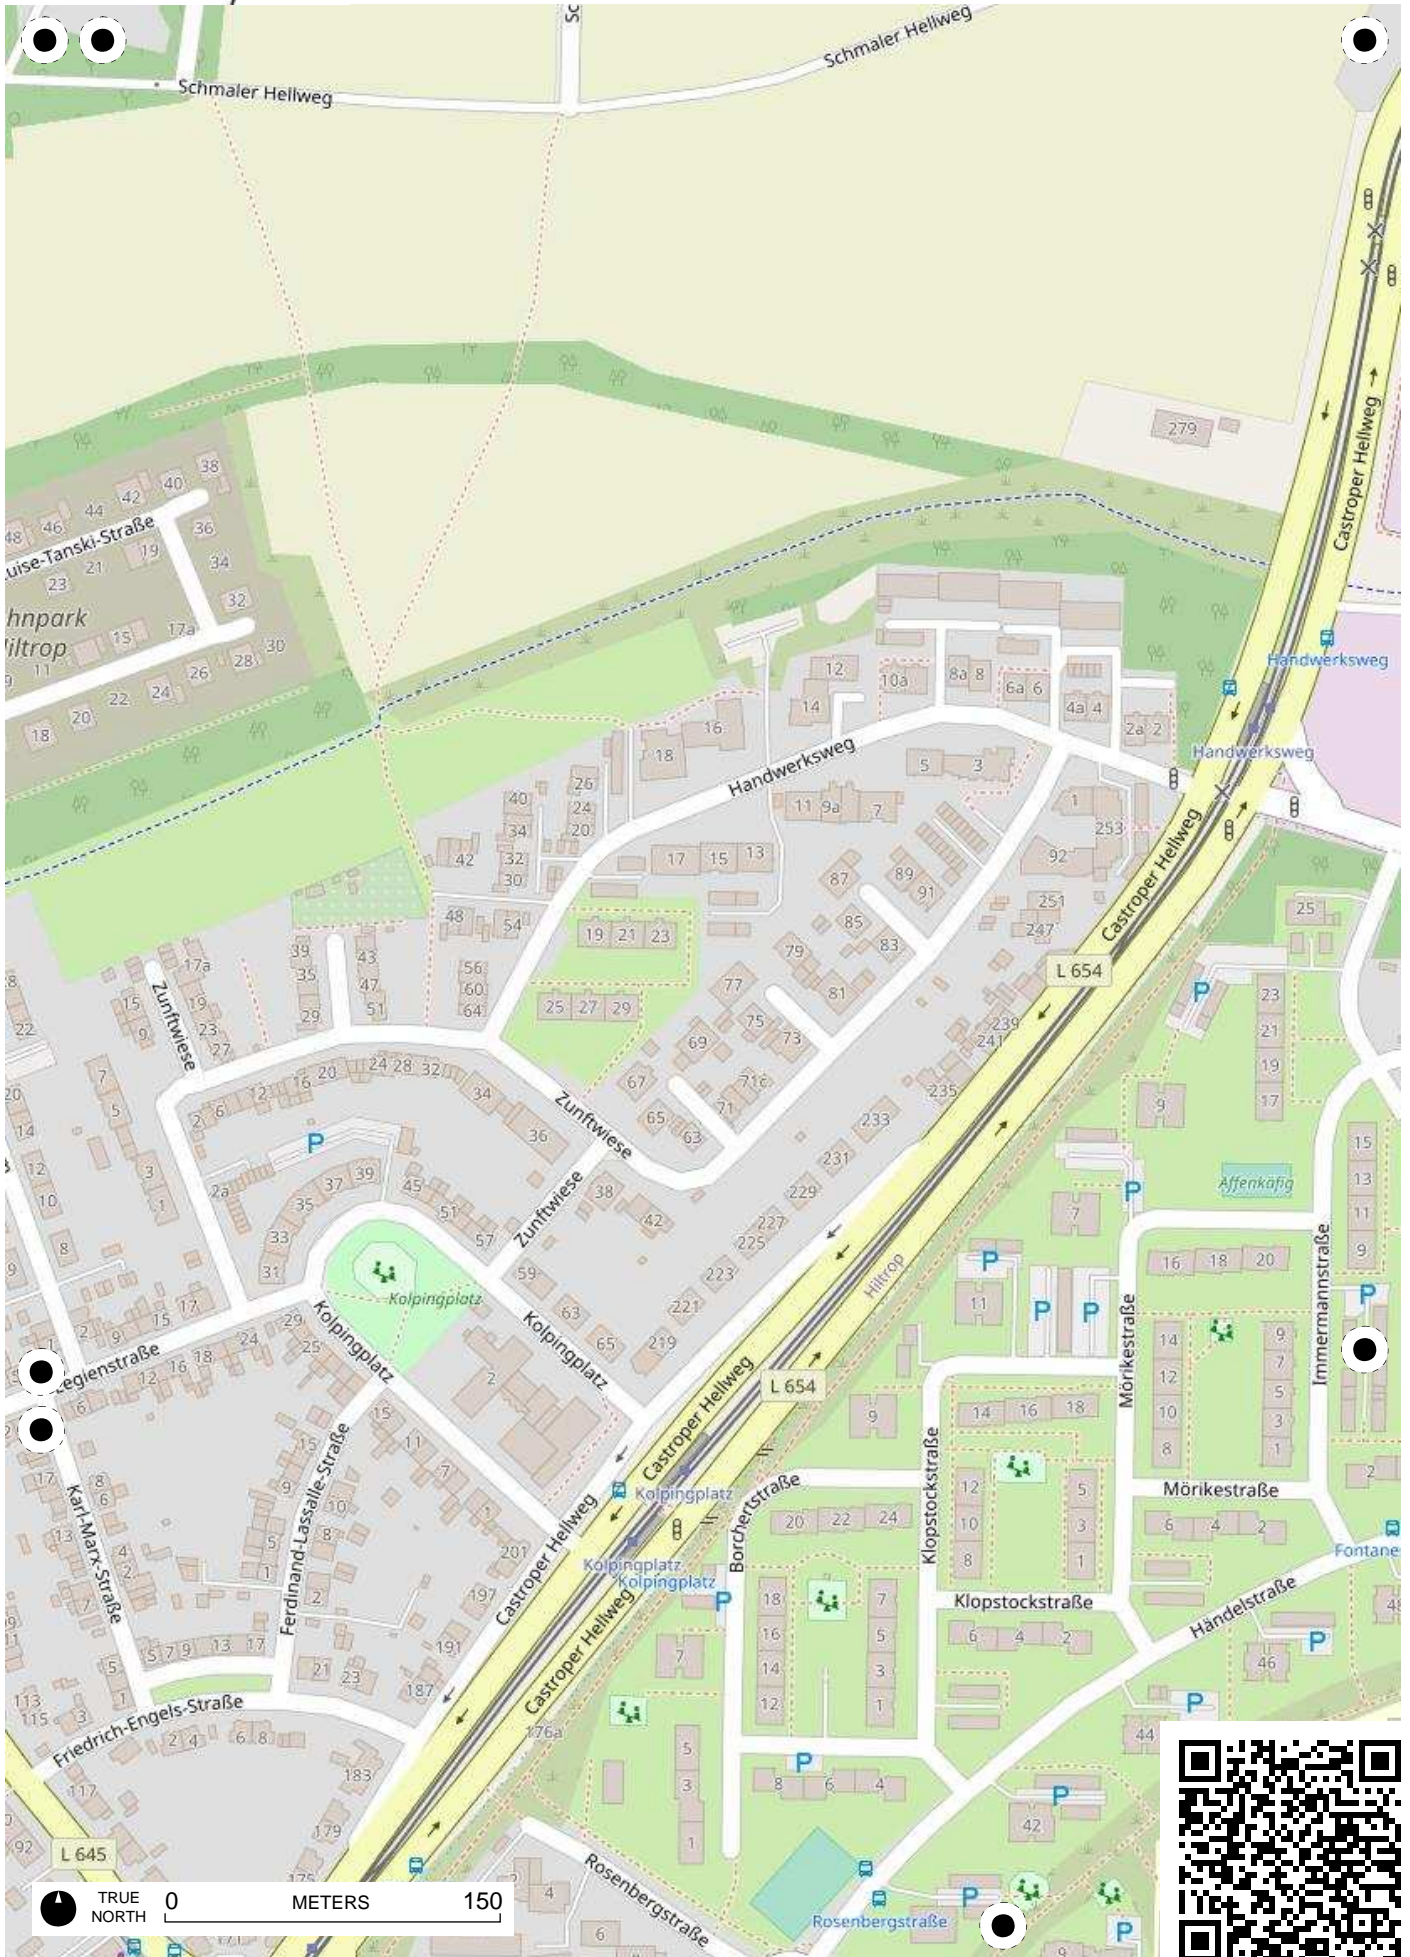

## 100 Jahre Radfahren in Bochum

Radweg-Kartierung 2020

OpenStreetMap  
Community Bochum

### BOCHUM Bergen Hiltrop

TRUE NORTH 0 METERS 150

TRUE NORTH 0 METERS 150

TRUE NORTH 0 METERS 150