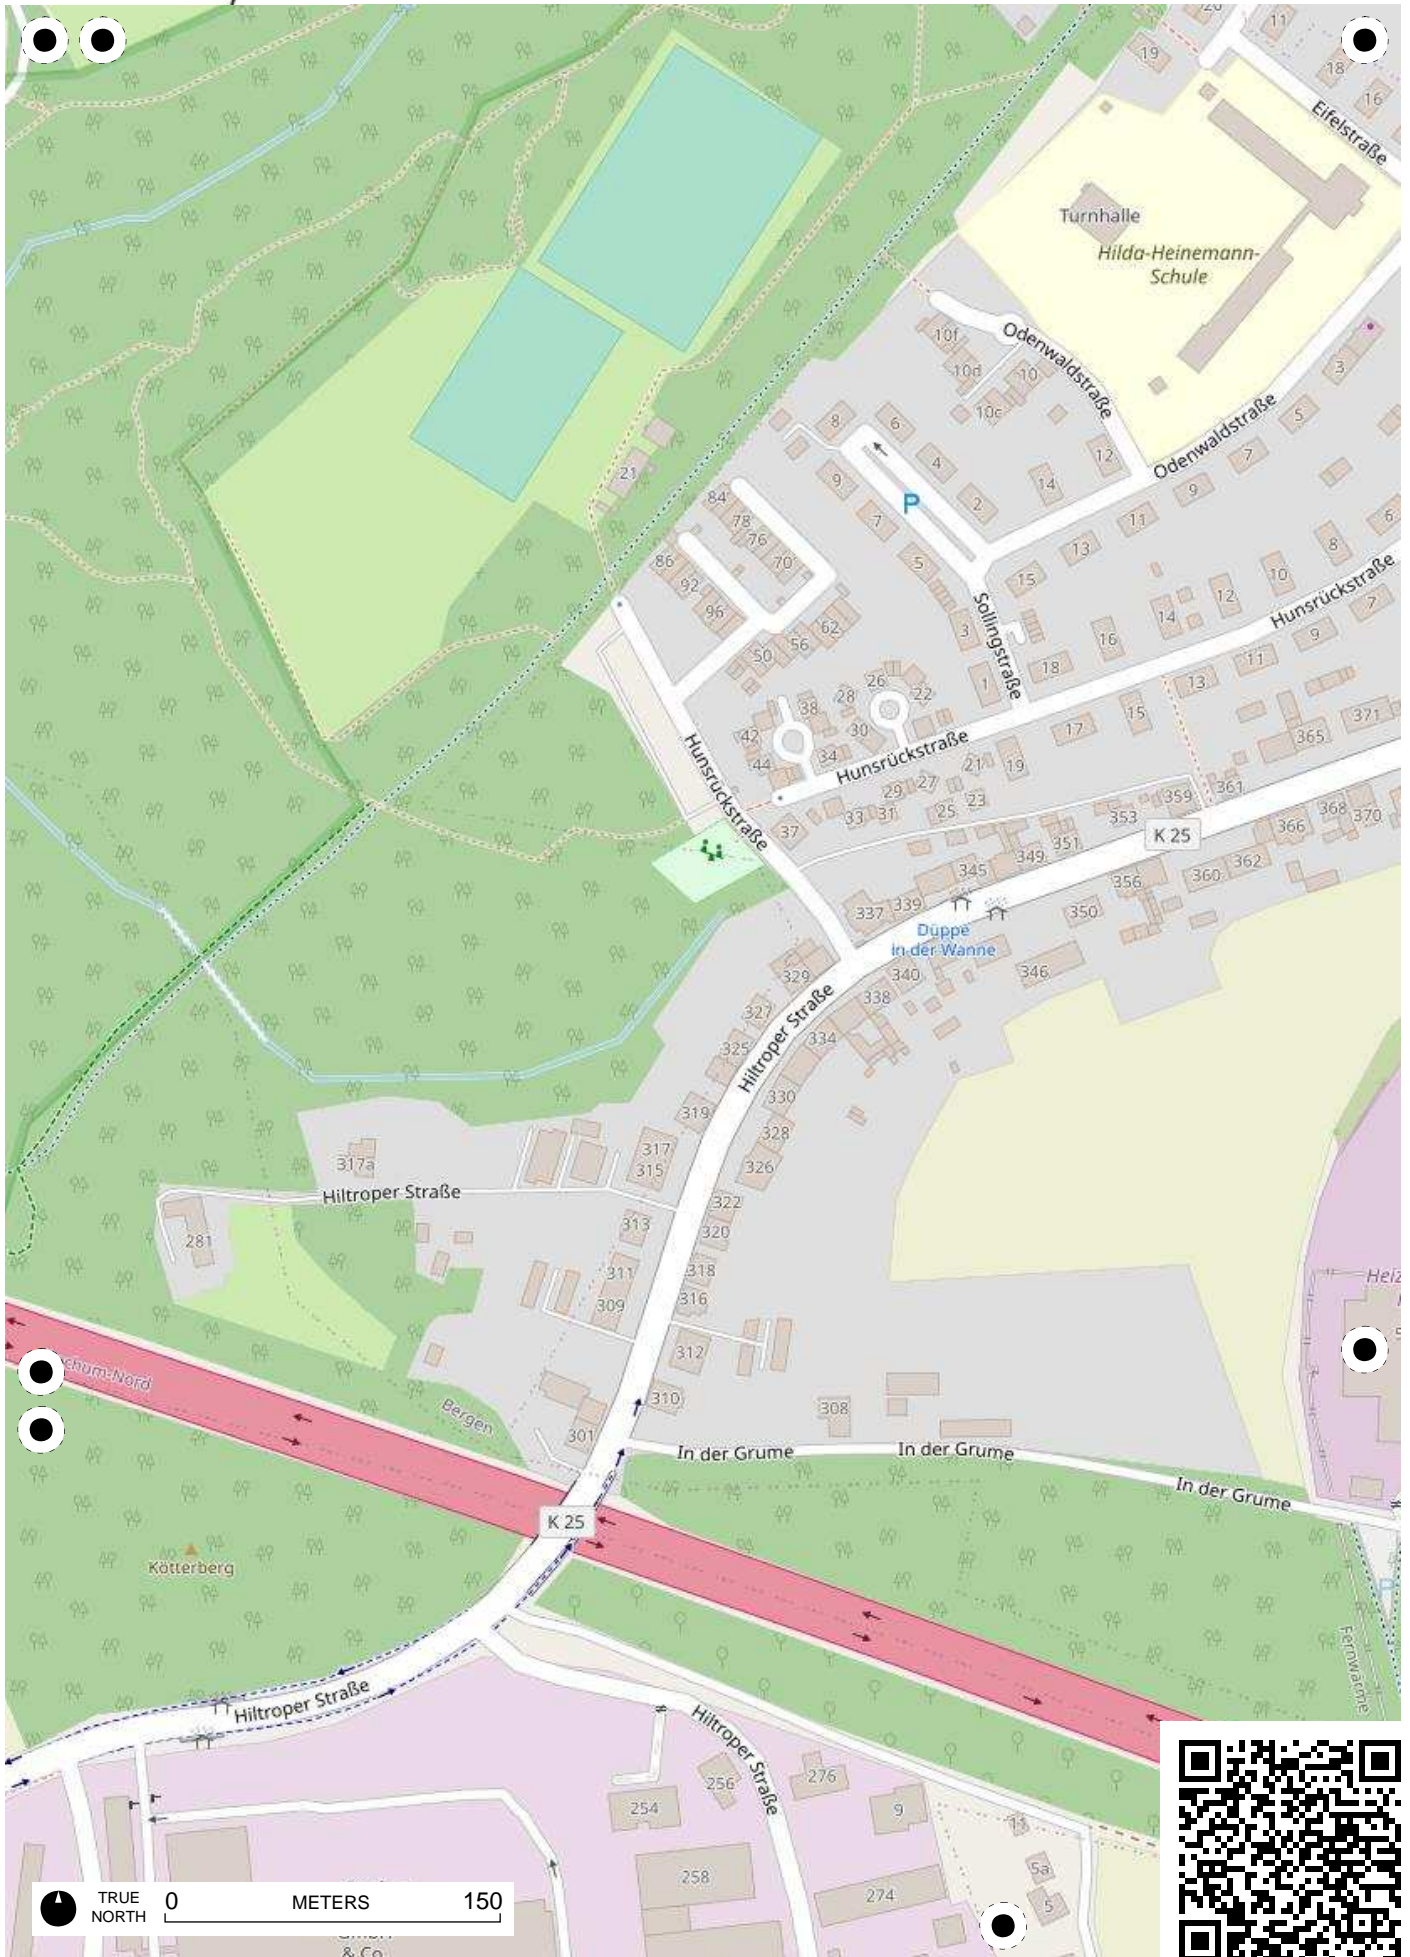

## 100 Jahre Radfahren in Bochum

Radweg-Kartierung 2020

OpenStreetMap  
Community Bochum

### BOCHUM Bergen Hiltrop

TRUE NORTH 0 METERS 150

TRUE NORTH 0 METERS 150

TRUE NORTH 0 METERS 150