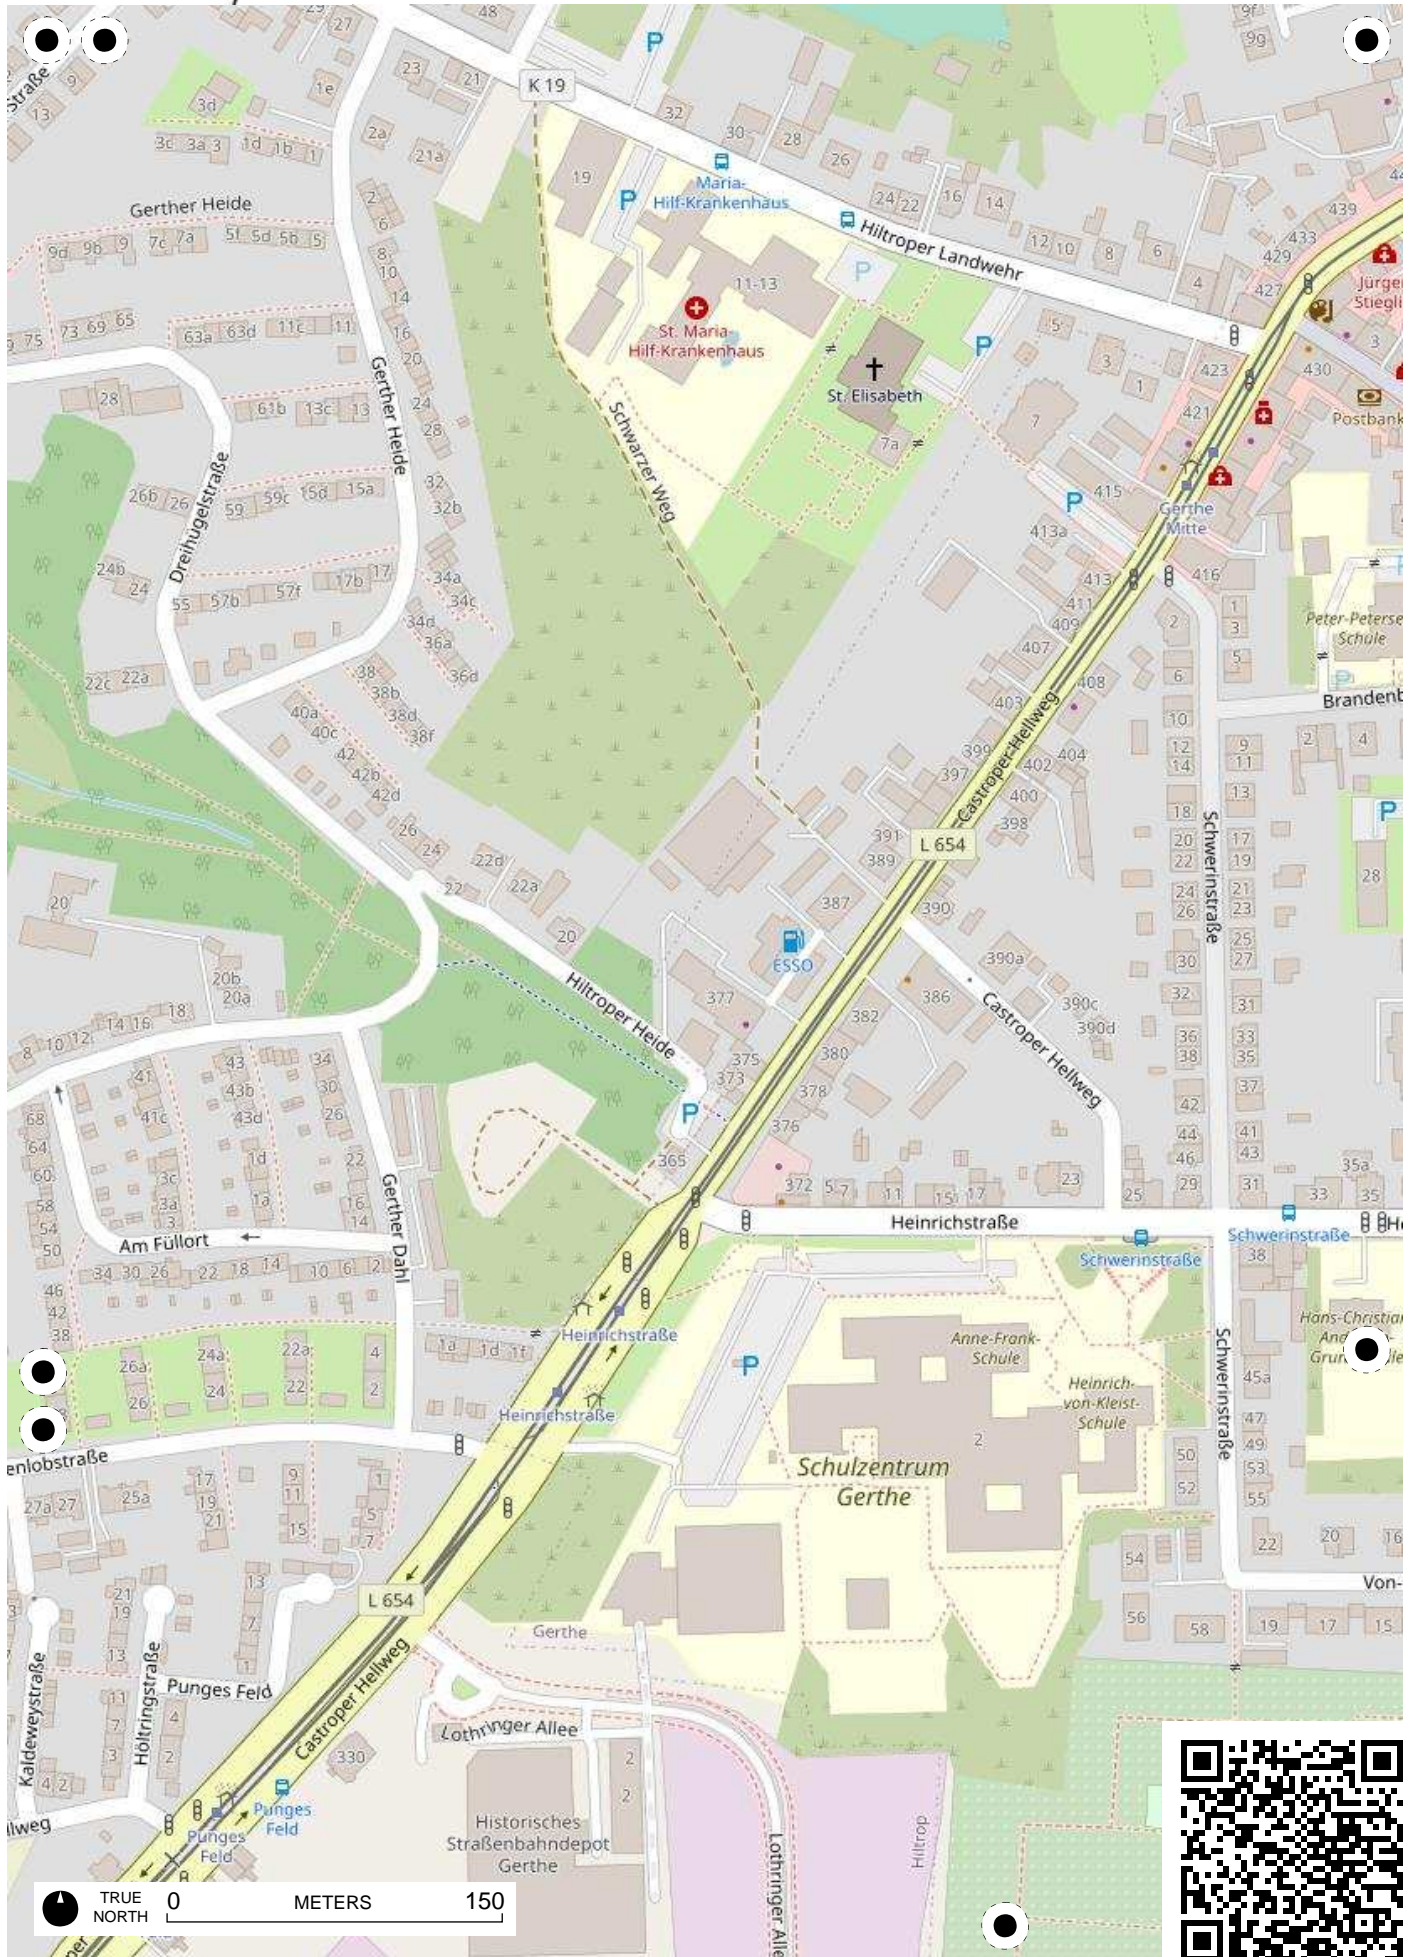

## 100 Jahre Radfahren in Bochum

Radweg-Kartierung 2020

OpenStreetMap  
Community Bochum

### BOCHUM Bergen Hiltrop

TRUE NORTH 0 METERS 150

TRUE NORTH 0 METERS 150

TRUE NORTH 0 METERS 150