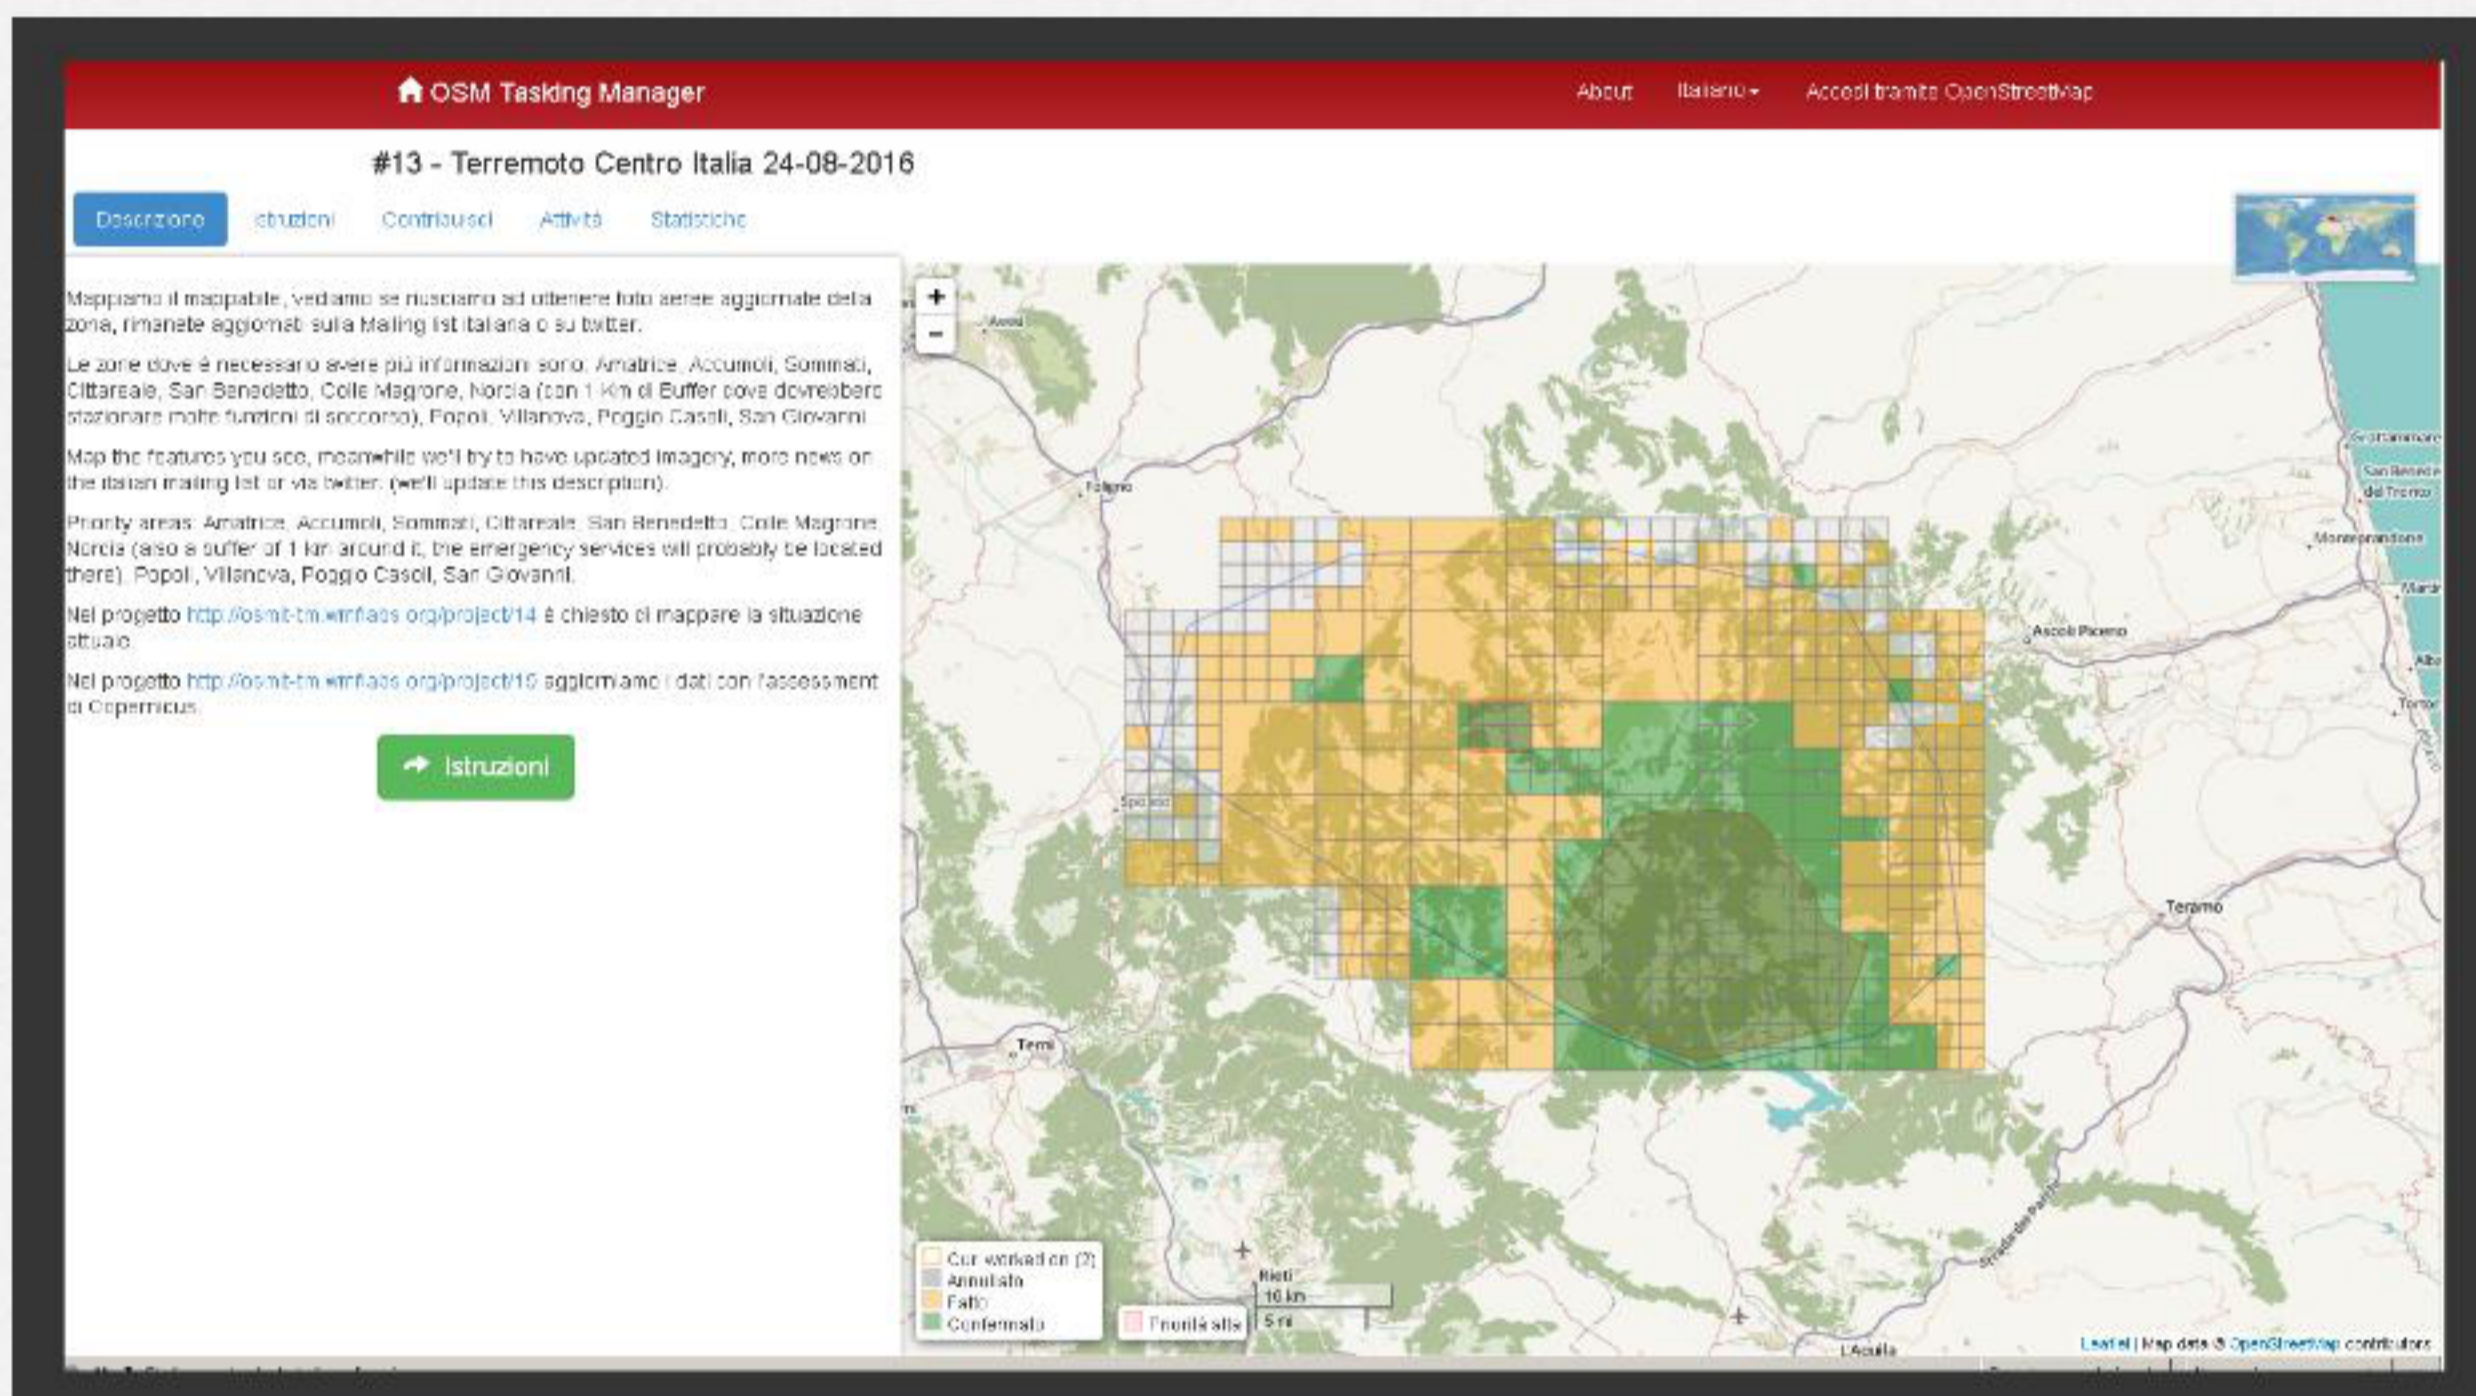

STRUMENTI DI MAPPING COLLABORATIVO IN SITUAZIONI DI EMERGENZA

Incontro di formazione base per collaborare a OpenStreetMap

Il terremoto in centro Italia ha cambiato il territorio e c'è bisogno di mappe aggiornate per intervenire ed aiutare. Questo incontro è aperto a tutti coloro che vogliono collaborare con OpenStreetMap e abbiano un computer portatile.

Non servono conoscenze specifiche di informatica.

Maggiori informazioni e iscrizioni su www.eventbrite.it.

lunedì 5 settembre
dalle ore 16.30 alle ore 19.15

Biblioteca comunale di Trento, via Roma 55
Sala didattica, piano terra