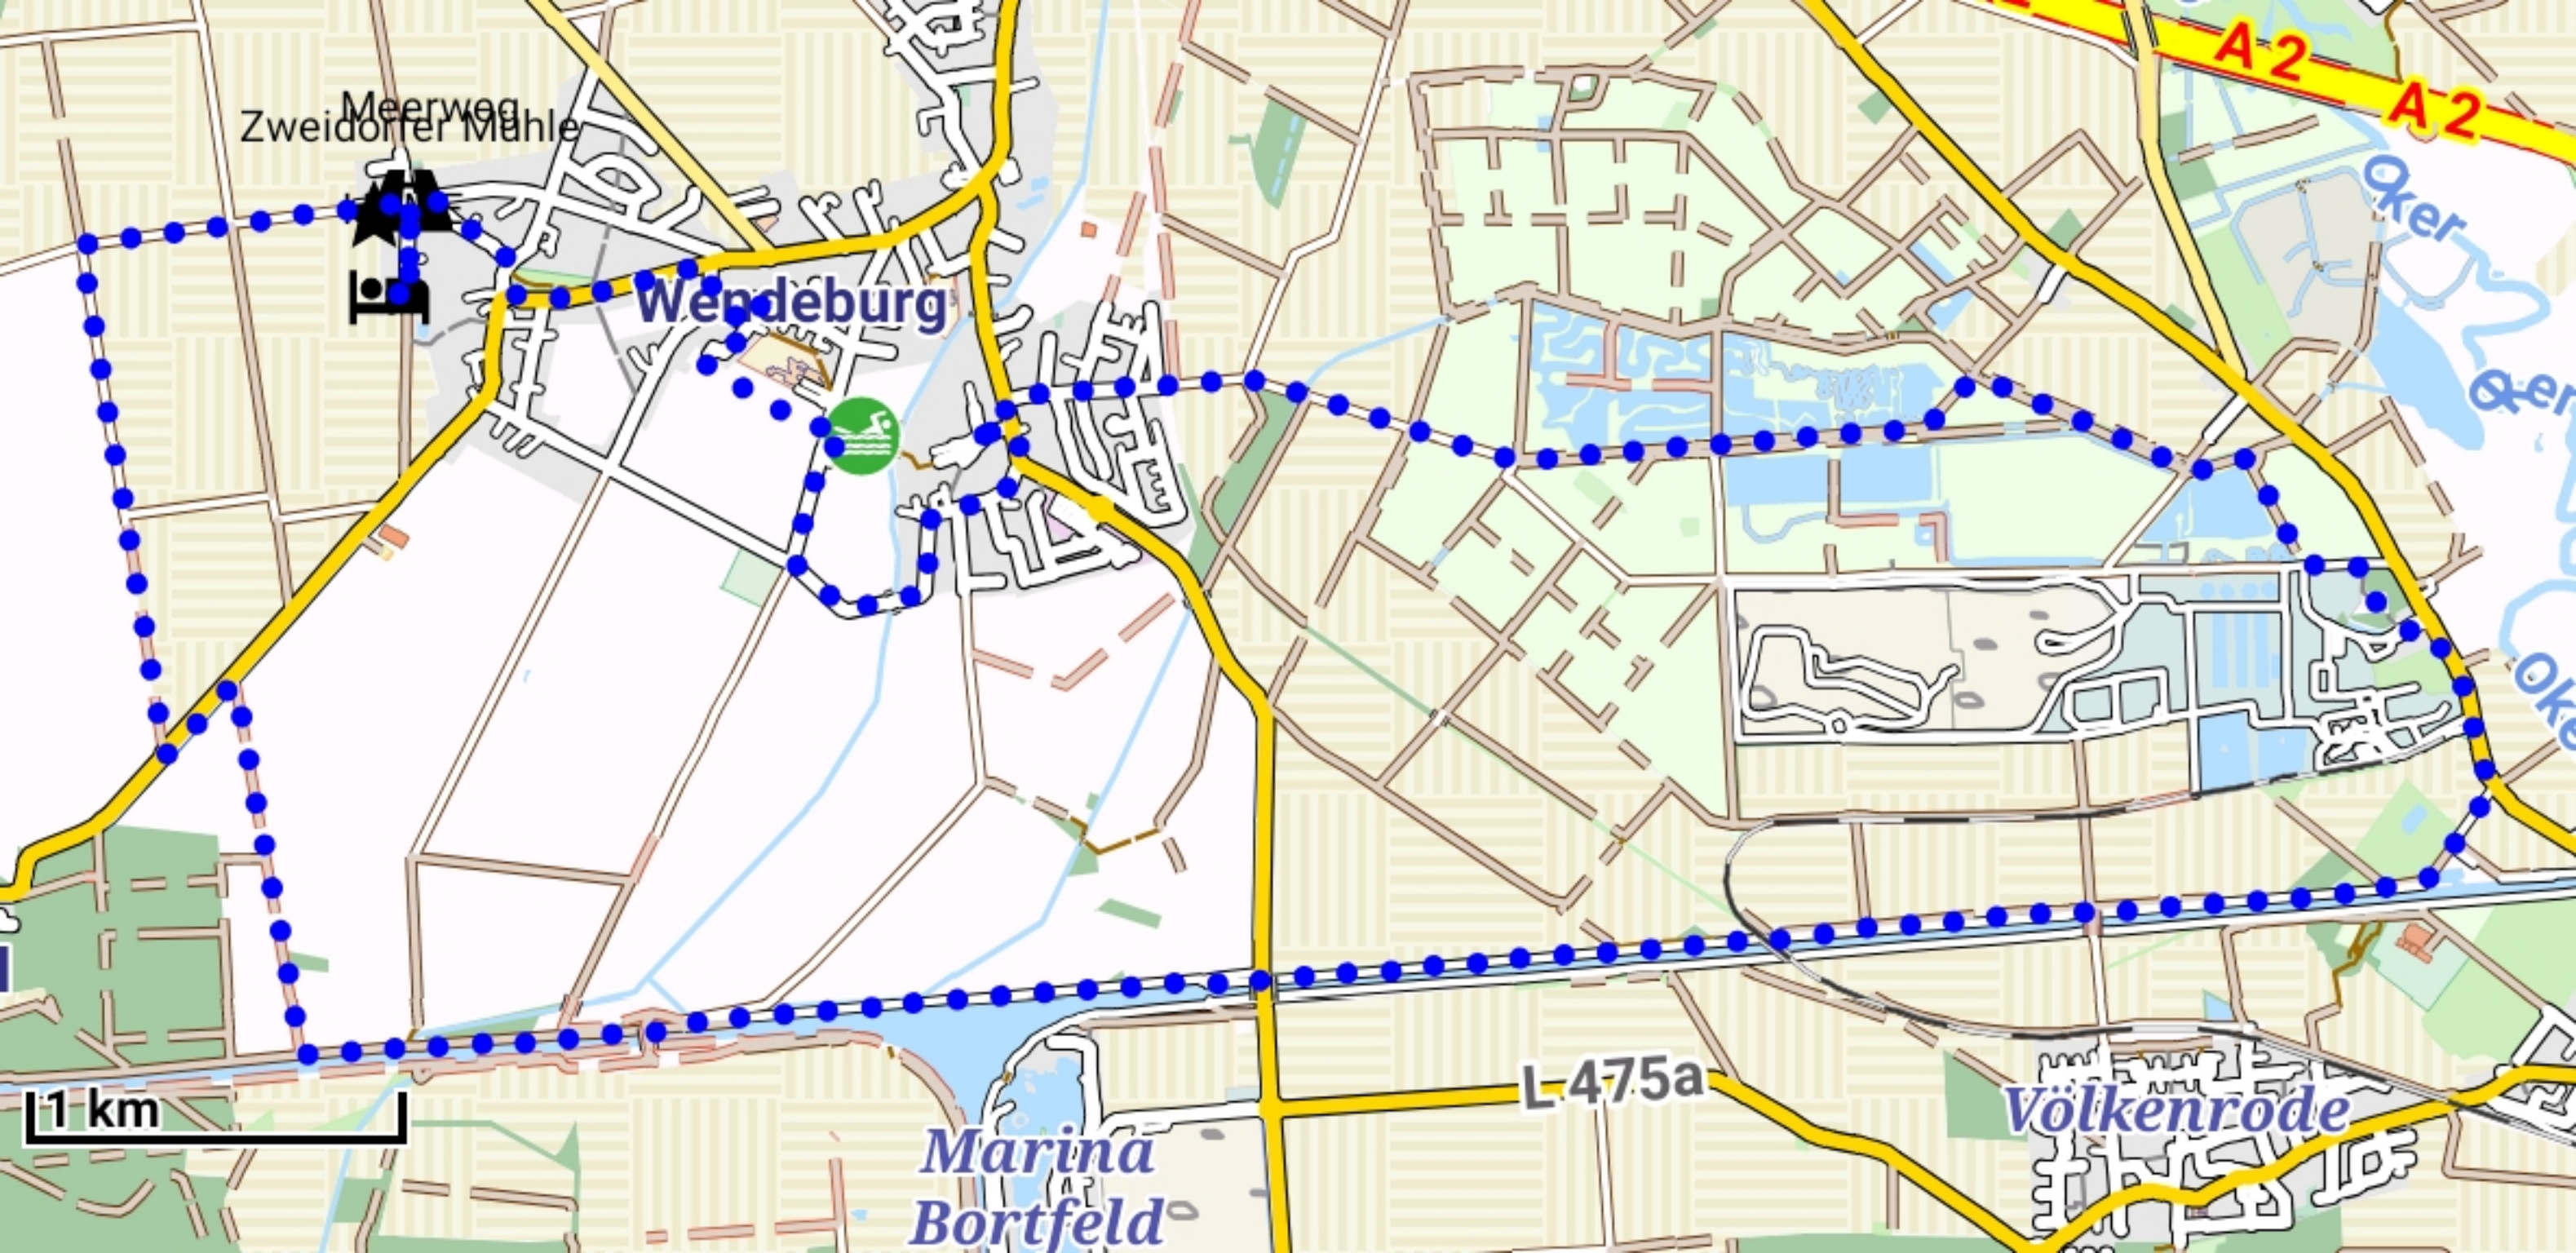

B 4

Wagenhoff

Stüde

Grußendorf

Neudorf-Plate
ndorf

Kästorf

Mühlenberg

Triangel Westerbeck

Bokensdorf

Dannenbüttel

Osloß

Weyhausen

5 km

Isenbüttel

A2 A2

Meerweg
Zweidorfer Mühle

Wendeburg

Oker

Oker

Oker

L-475a

Völknerode

Marina
Bortfeld

1 km

Rhenne

Gustedt

Groß Elbe
Elbe

Baddeckenstedt

Klein Elbe

Heere

B 6

B 6