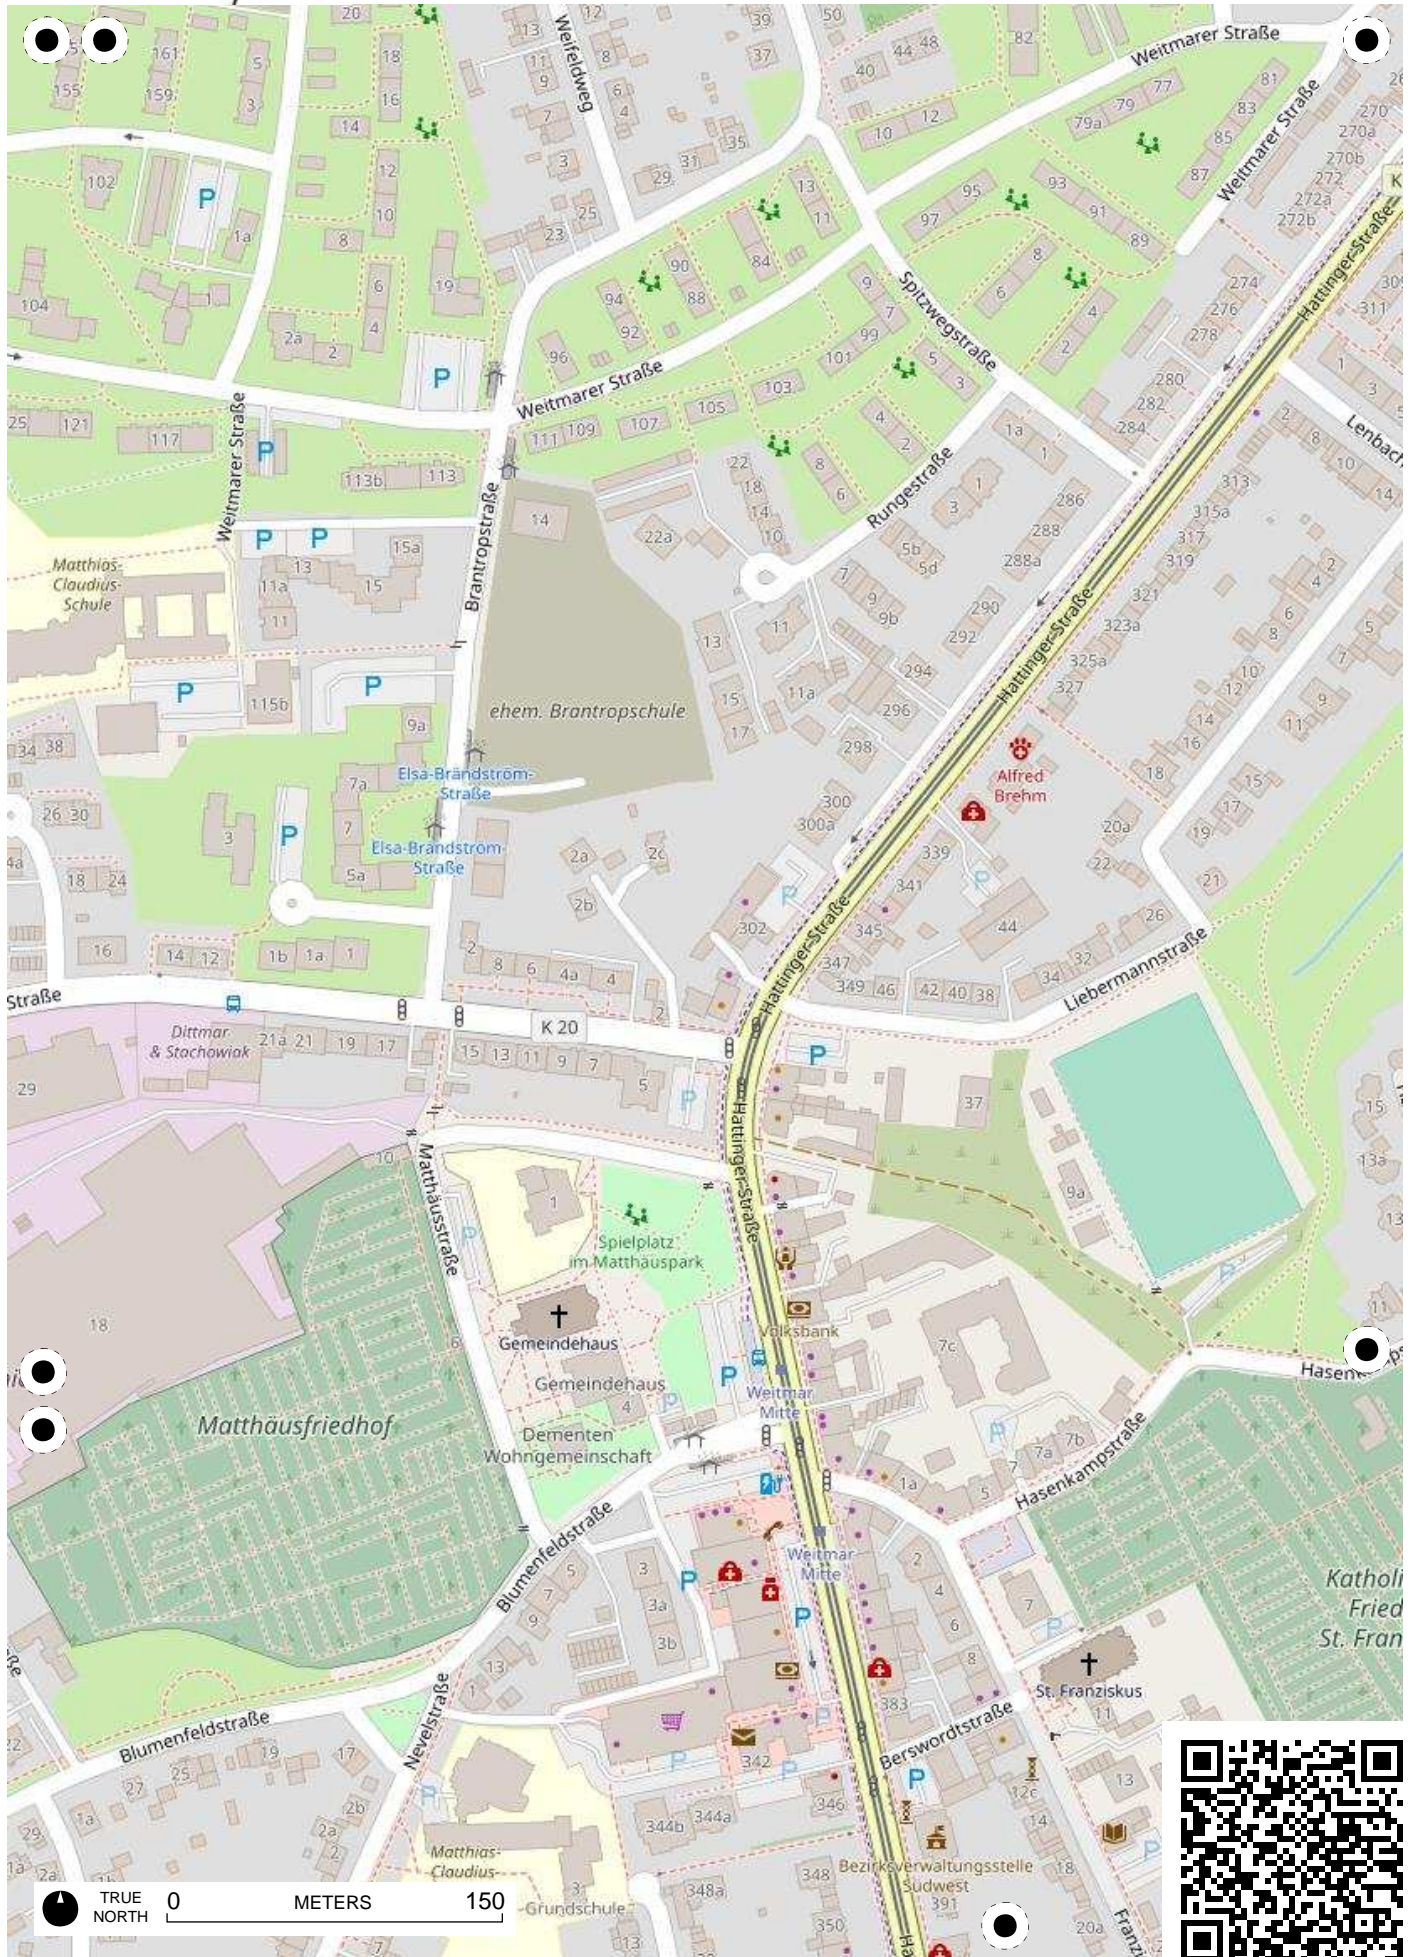

**Stadtteil-
Historiker** GLS Treuhand in Bochum

100 Jahre Radfahren in Bochum

Radweg-Kartierung 2020

OpenStreetMap
Community Bochum

BOCHUM

Weitmar

TRUE NORTH 0 METERS 150

TRUE NORTH 0 METERS 150

TRUE NORTH 0 METERS 150