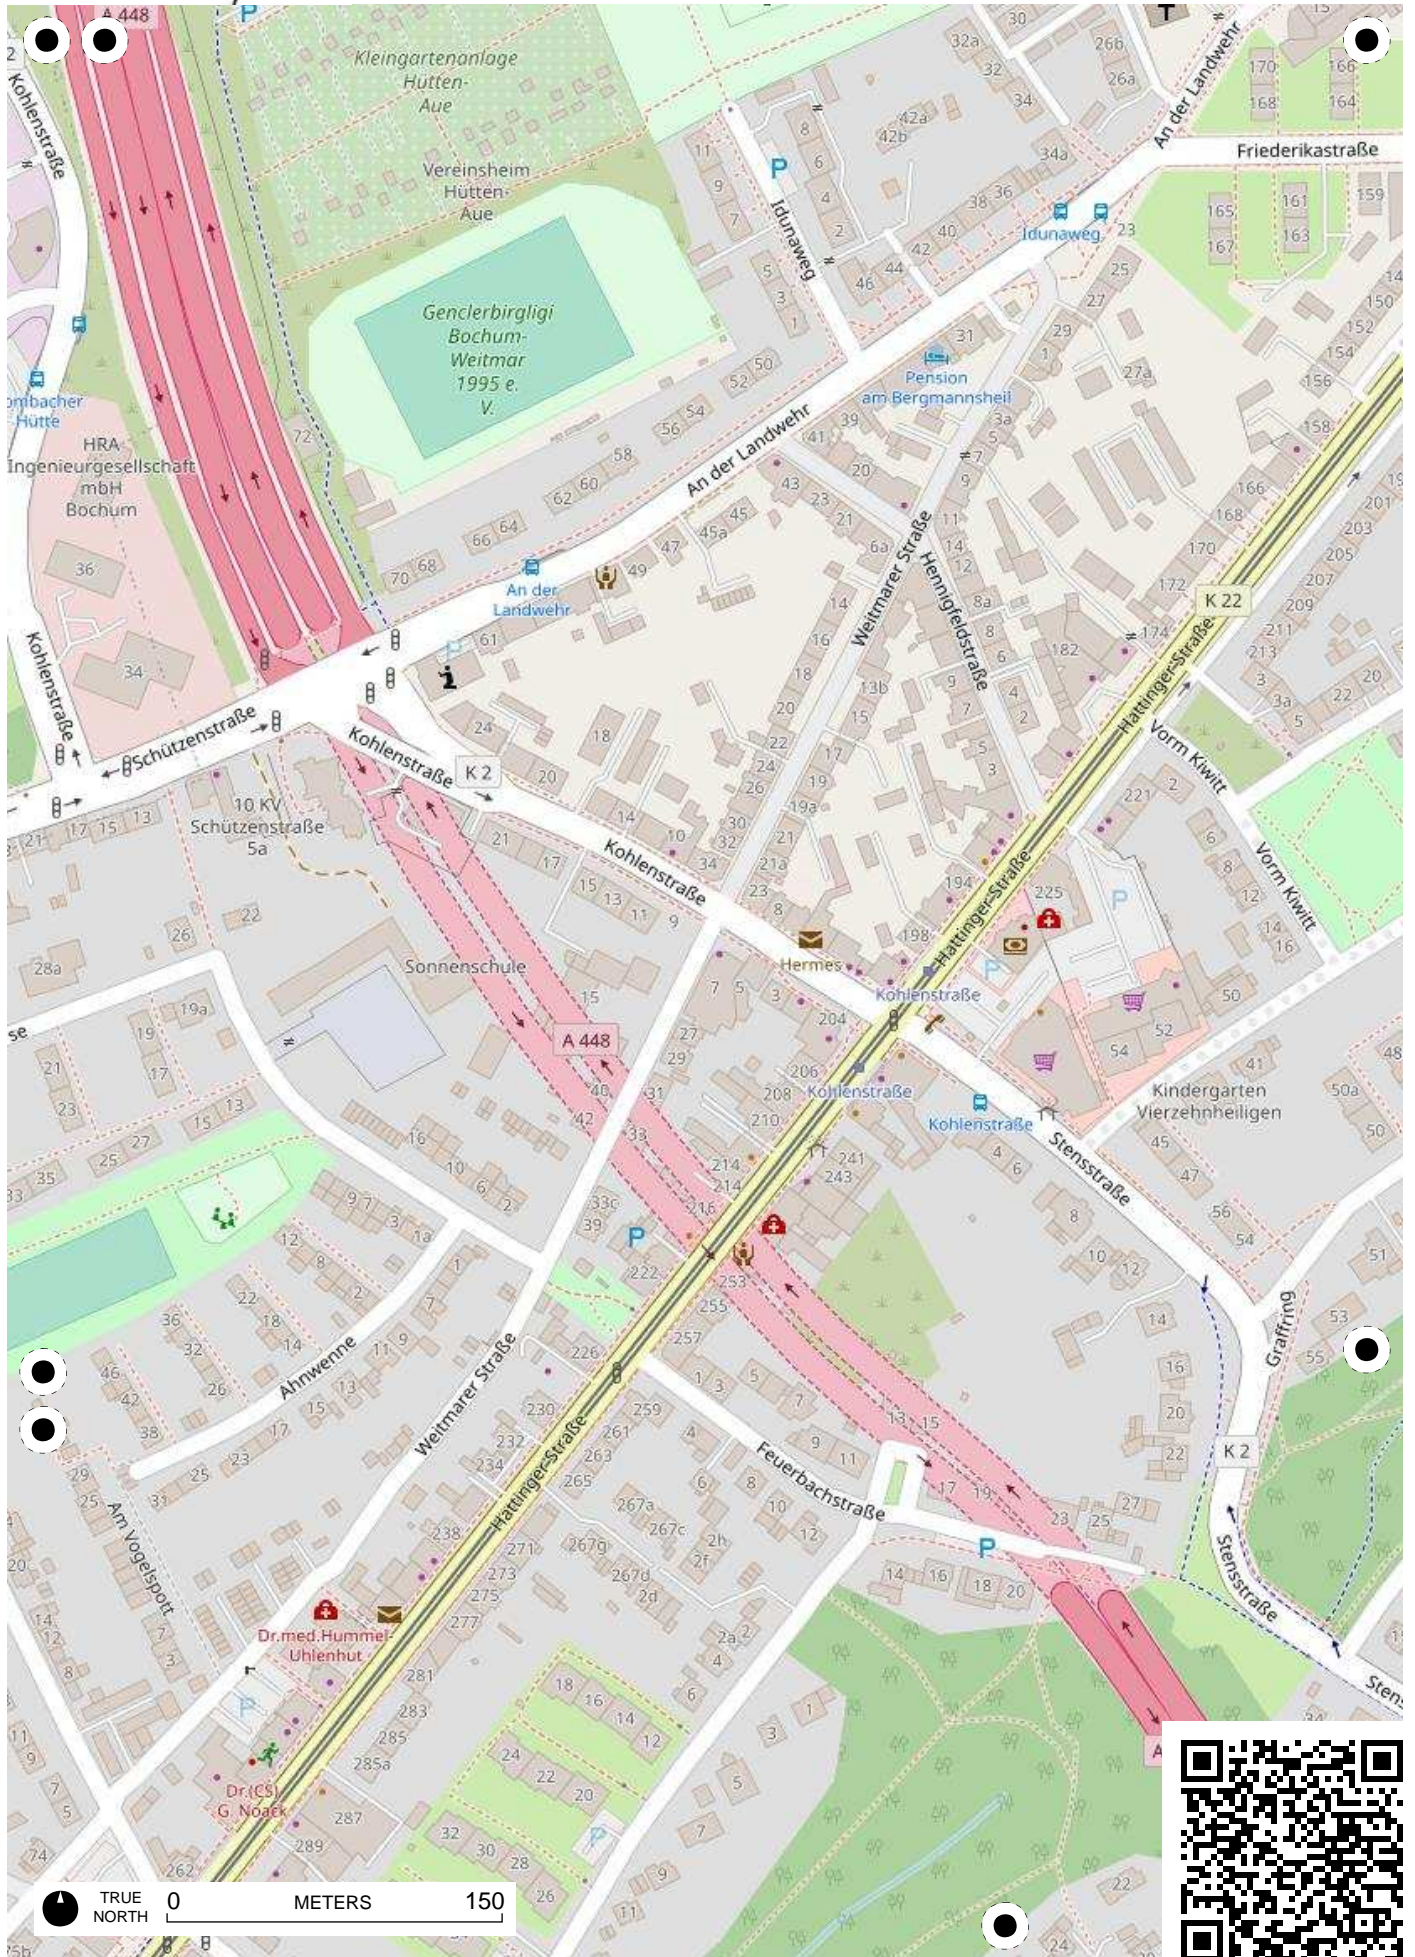

**Stadtteil-
Historiker** GLS Treuhand in Bochum

100 Jahre Radfahren in Bochum

Radweg-Kartierung 2020

OpenStreetMap
Community Bochum

BOCHUM

Weitmar

TRUE NORTH 0 METERS 150

TRUE NORTH 0 METERS 150

TRUE NORTH 0 METERS 150