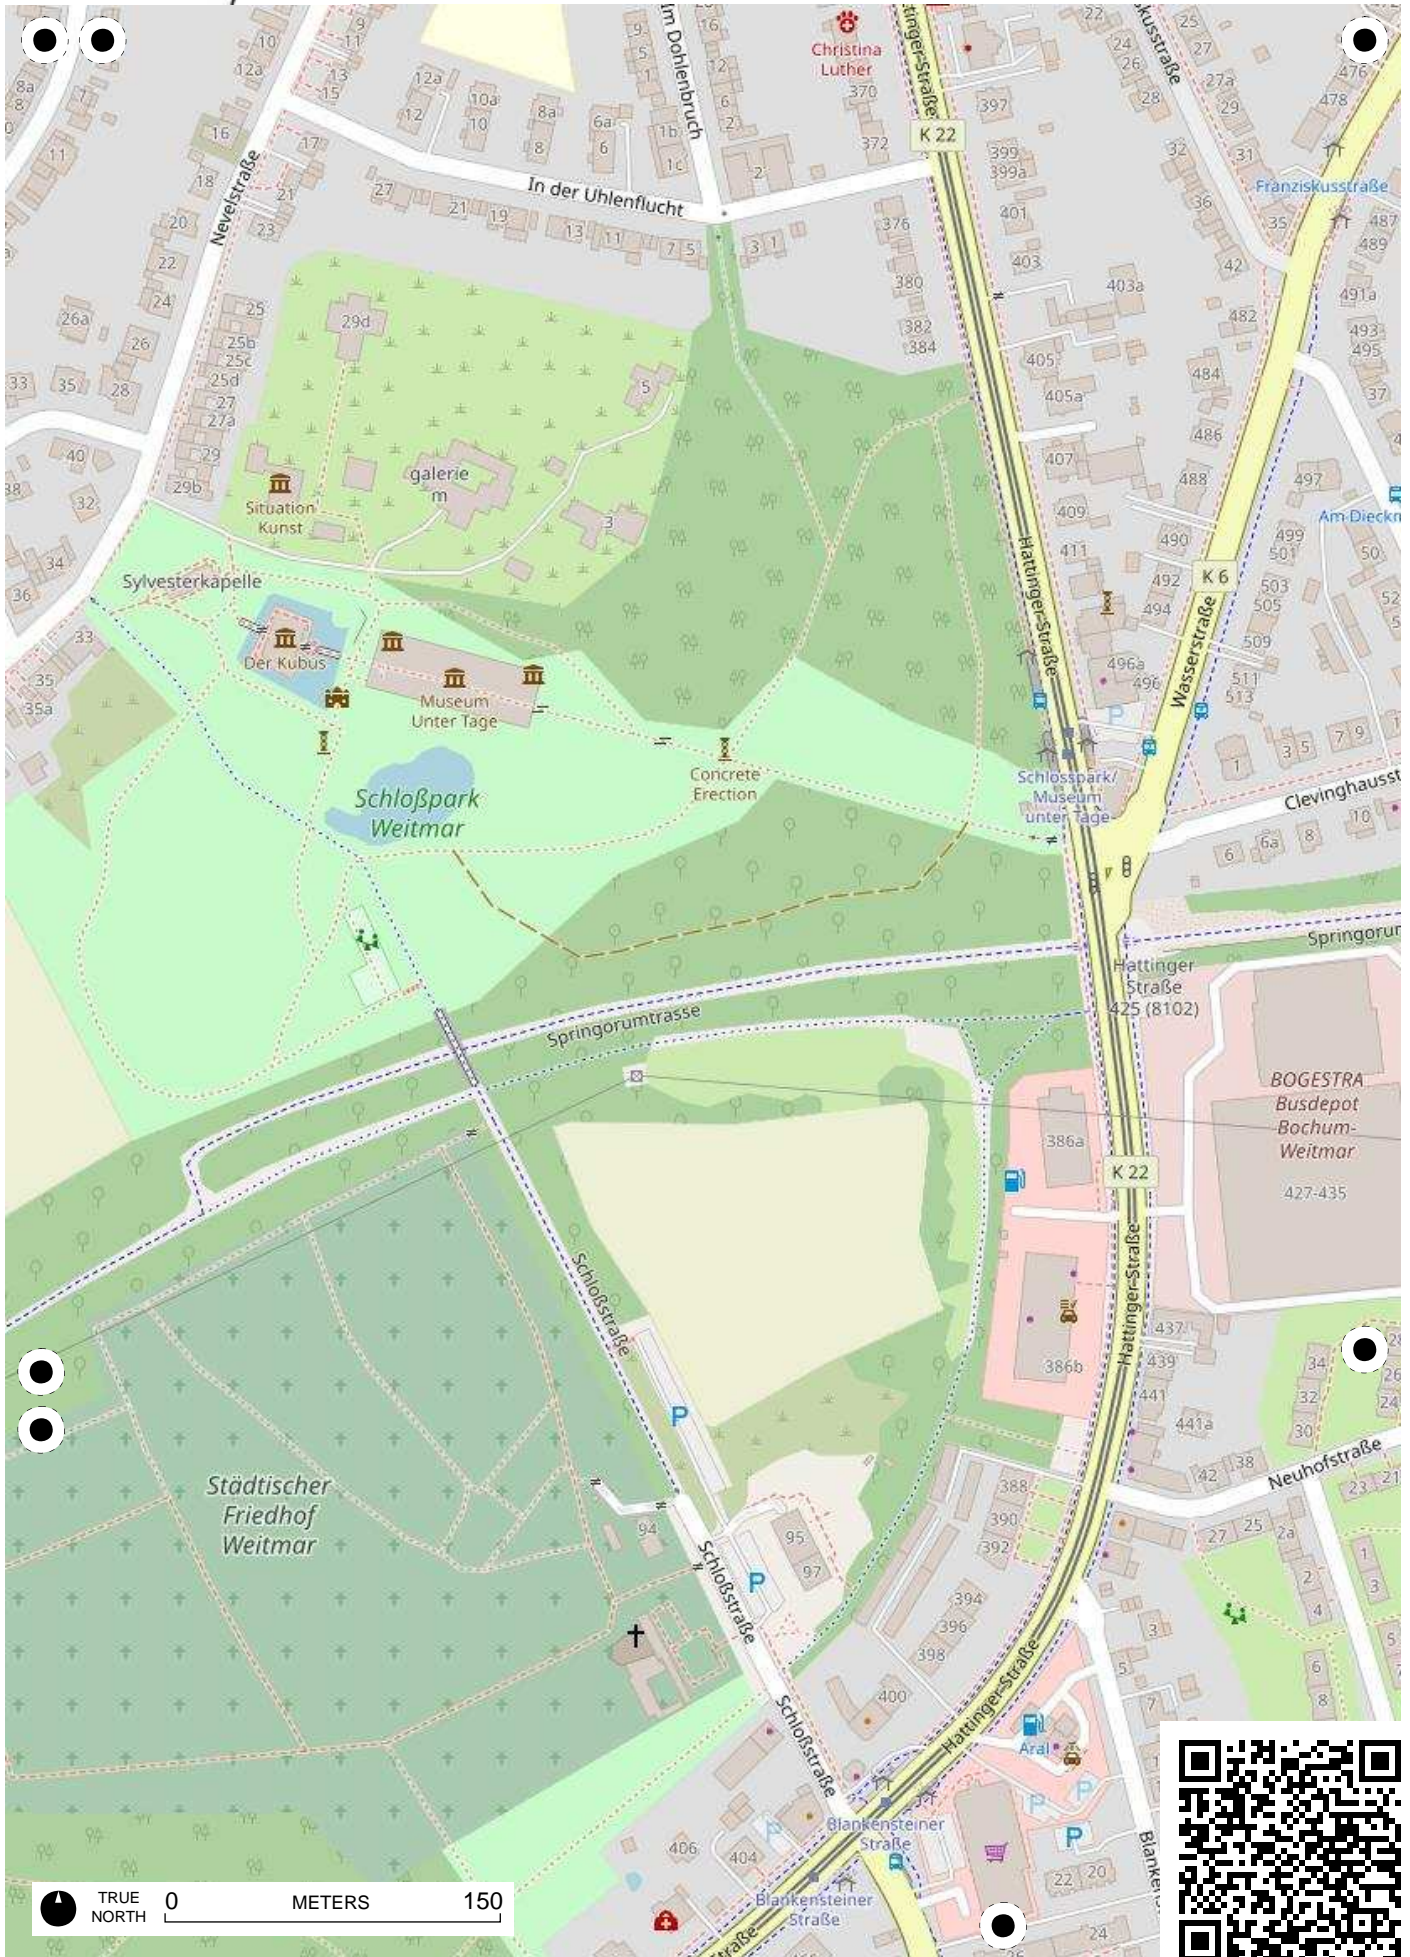

**Stadtteil-
Historiker** GLS Treuhand in Bochum

100 Jahre Radfahren in Bochum

Radweg-Kartierung 2020

OpenStreetMap
Community Bochum

BOCHUM

Weitmar

TRUE NORTH 0 METERS 150

TRUE NORTH 0 METERS 150

TRUE NORTH 0 METERS 150