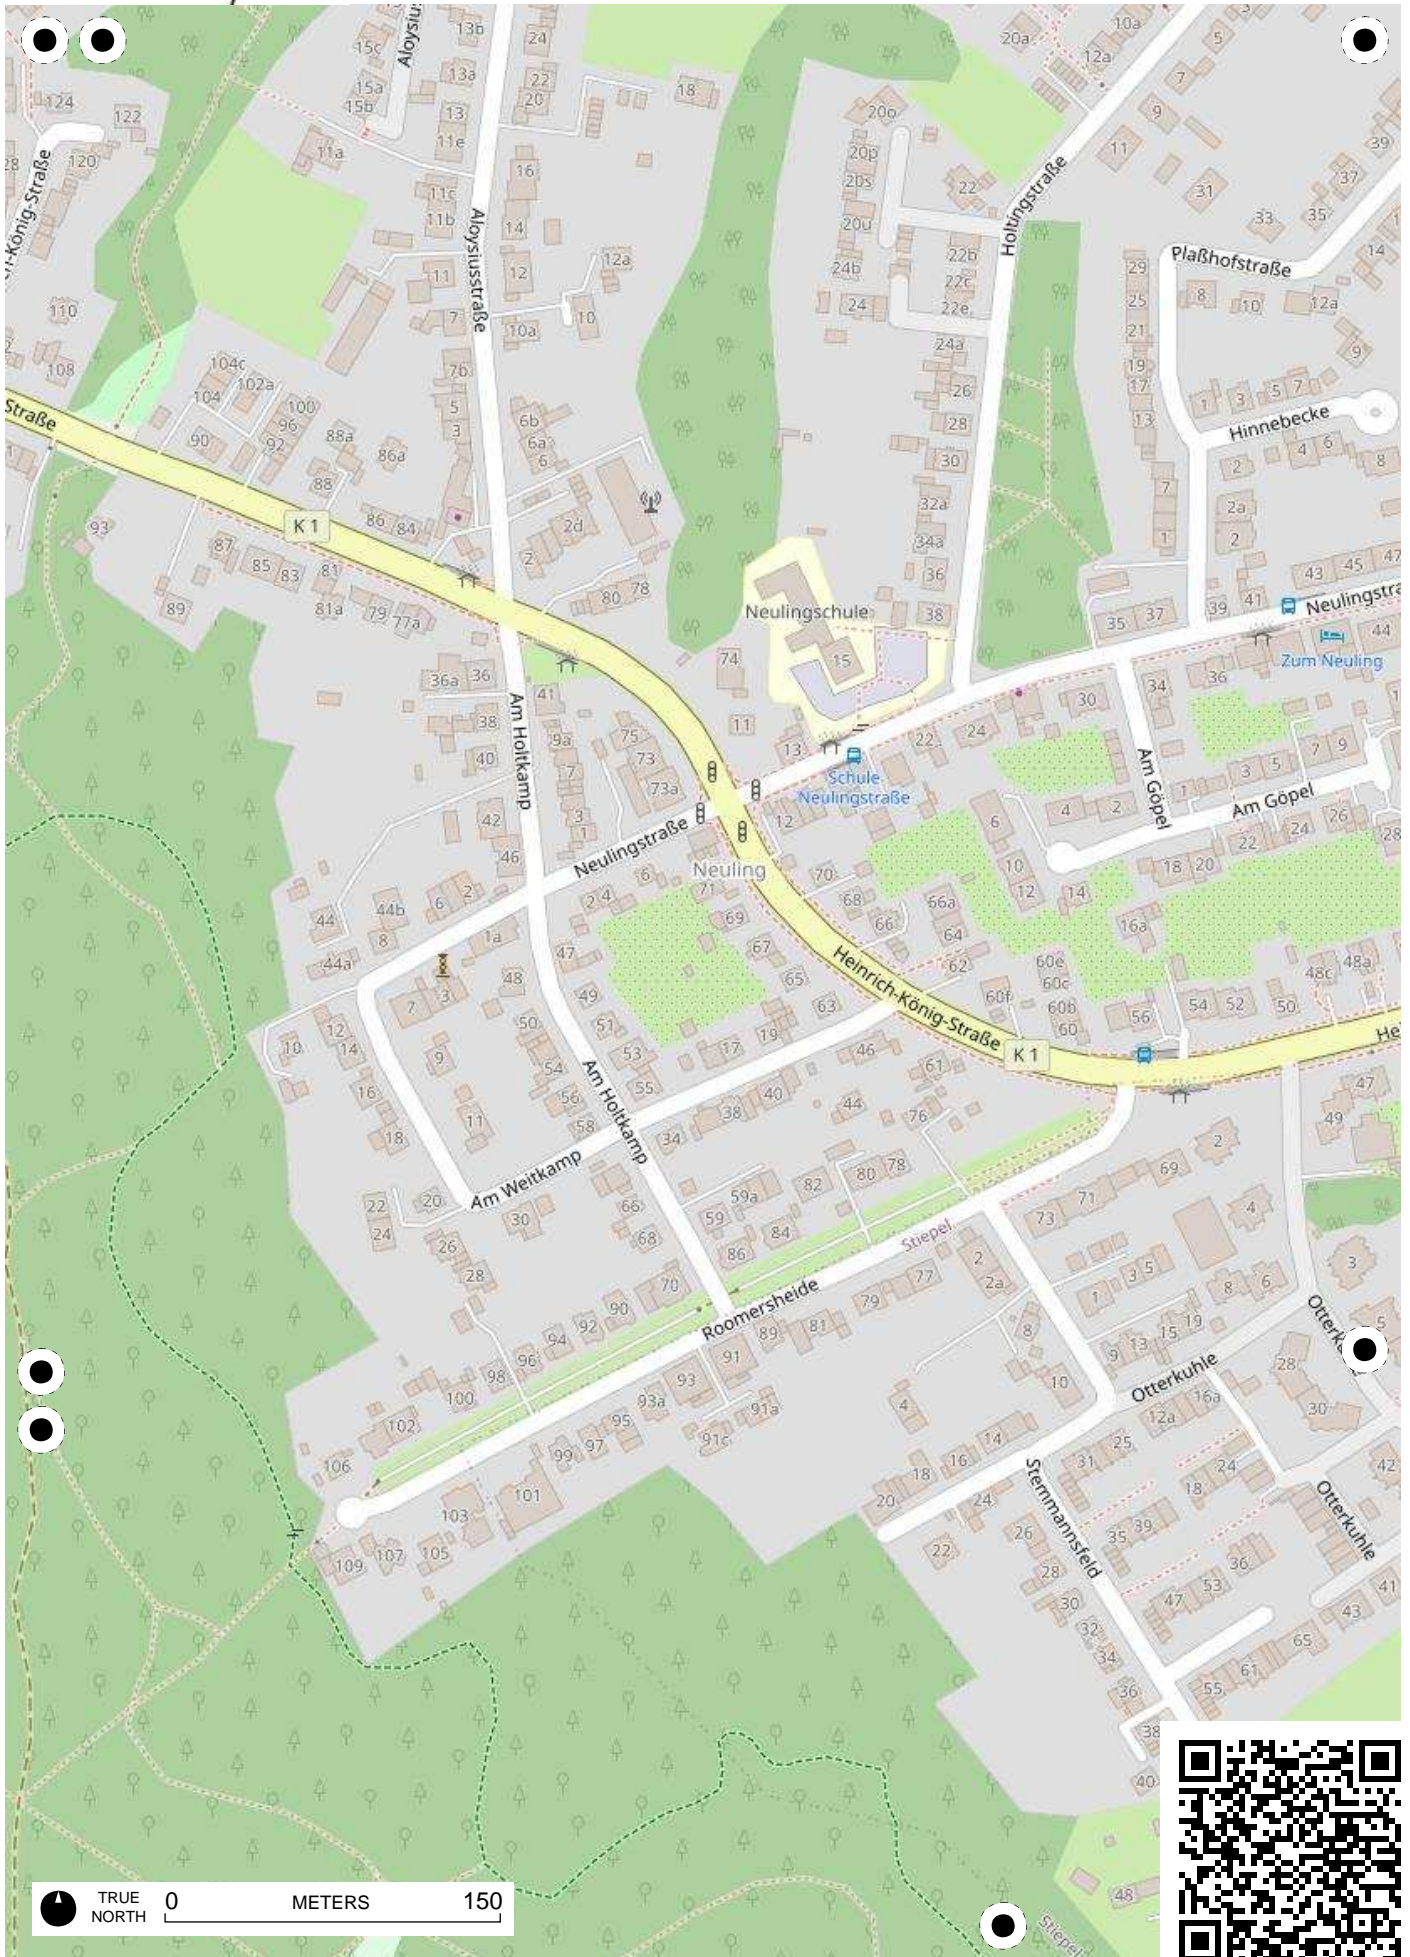

**Stadtteil-
Historiker** GLS Treuhand in Bochum

100 Jahre Radfahren in Bochum

Radweg-Kartierung 2020

OpenStreetMap
Community Bochum

BOCHUM

Weitmar

TRUE NORTH 0 METERS 150

TRUE NORTH 0 METERS 150

TRUE NORTH 0 METERS 150