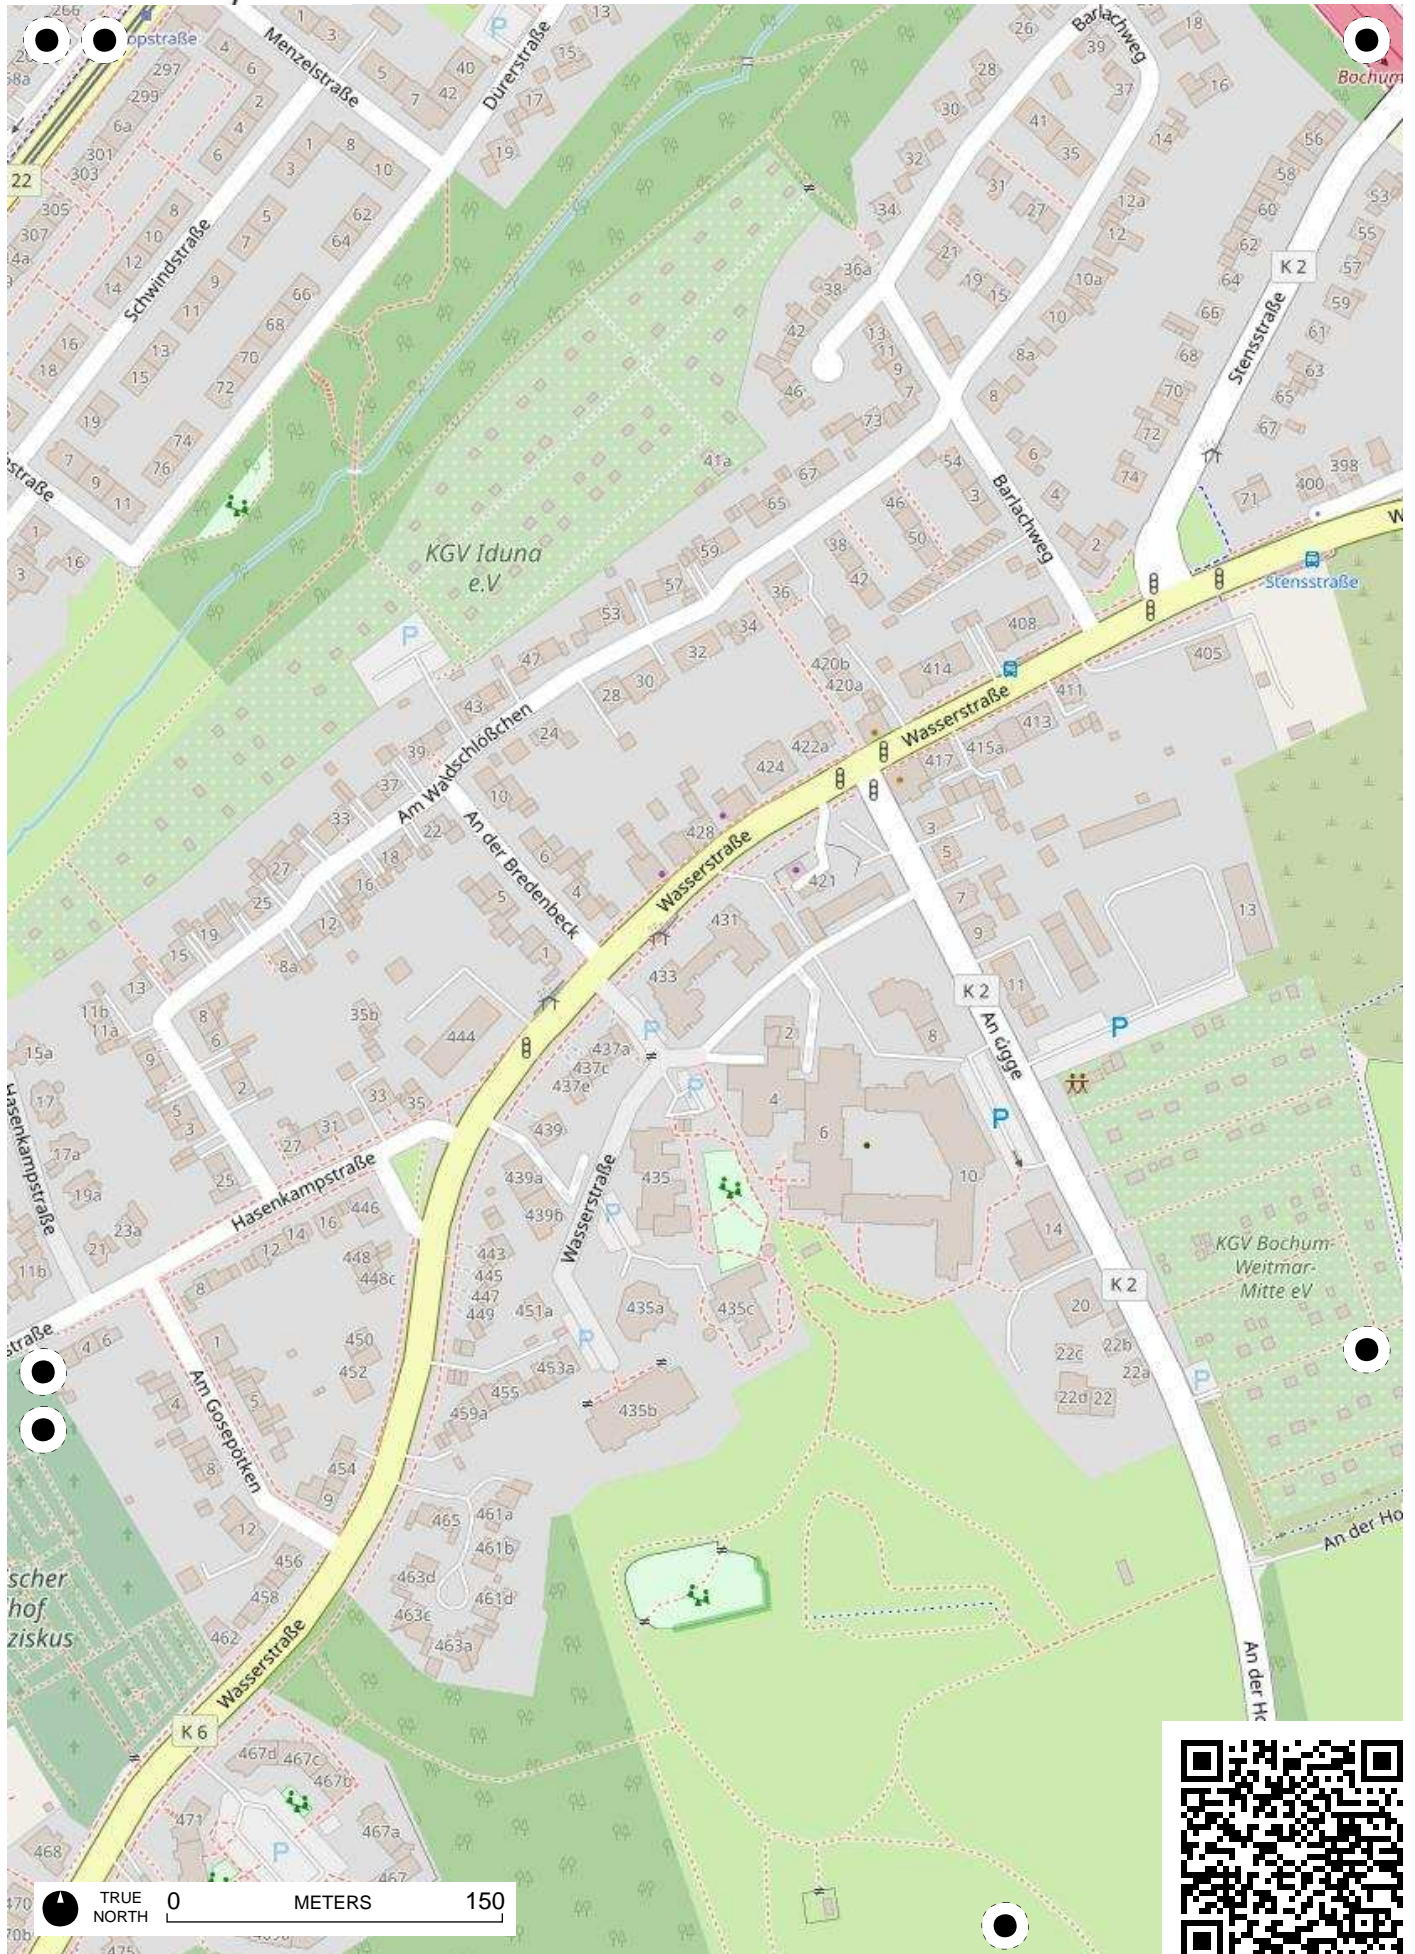

**Stadtteil-
Historiker** GLS Treuhand in Bochum

100 Jahre Radfahren in Bochum

Radweg-Kartierung 2020

OpenStreetMap
Community Bochum

BOCHUM

Weitmar

TRUE NORTH 0 METERS 150

TRUE NORTH 0 METERS 150

TRUE NORTH 0 METERS 150