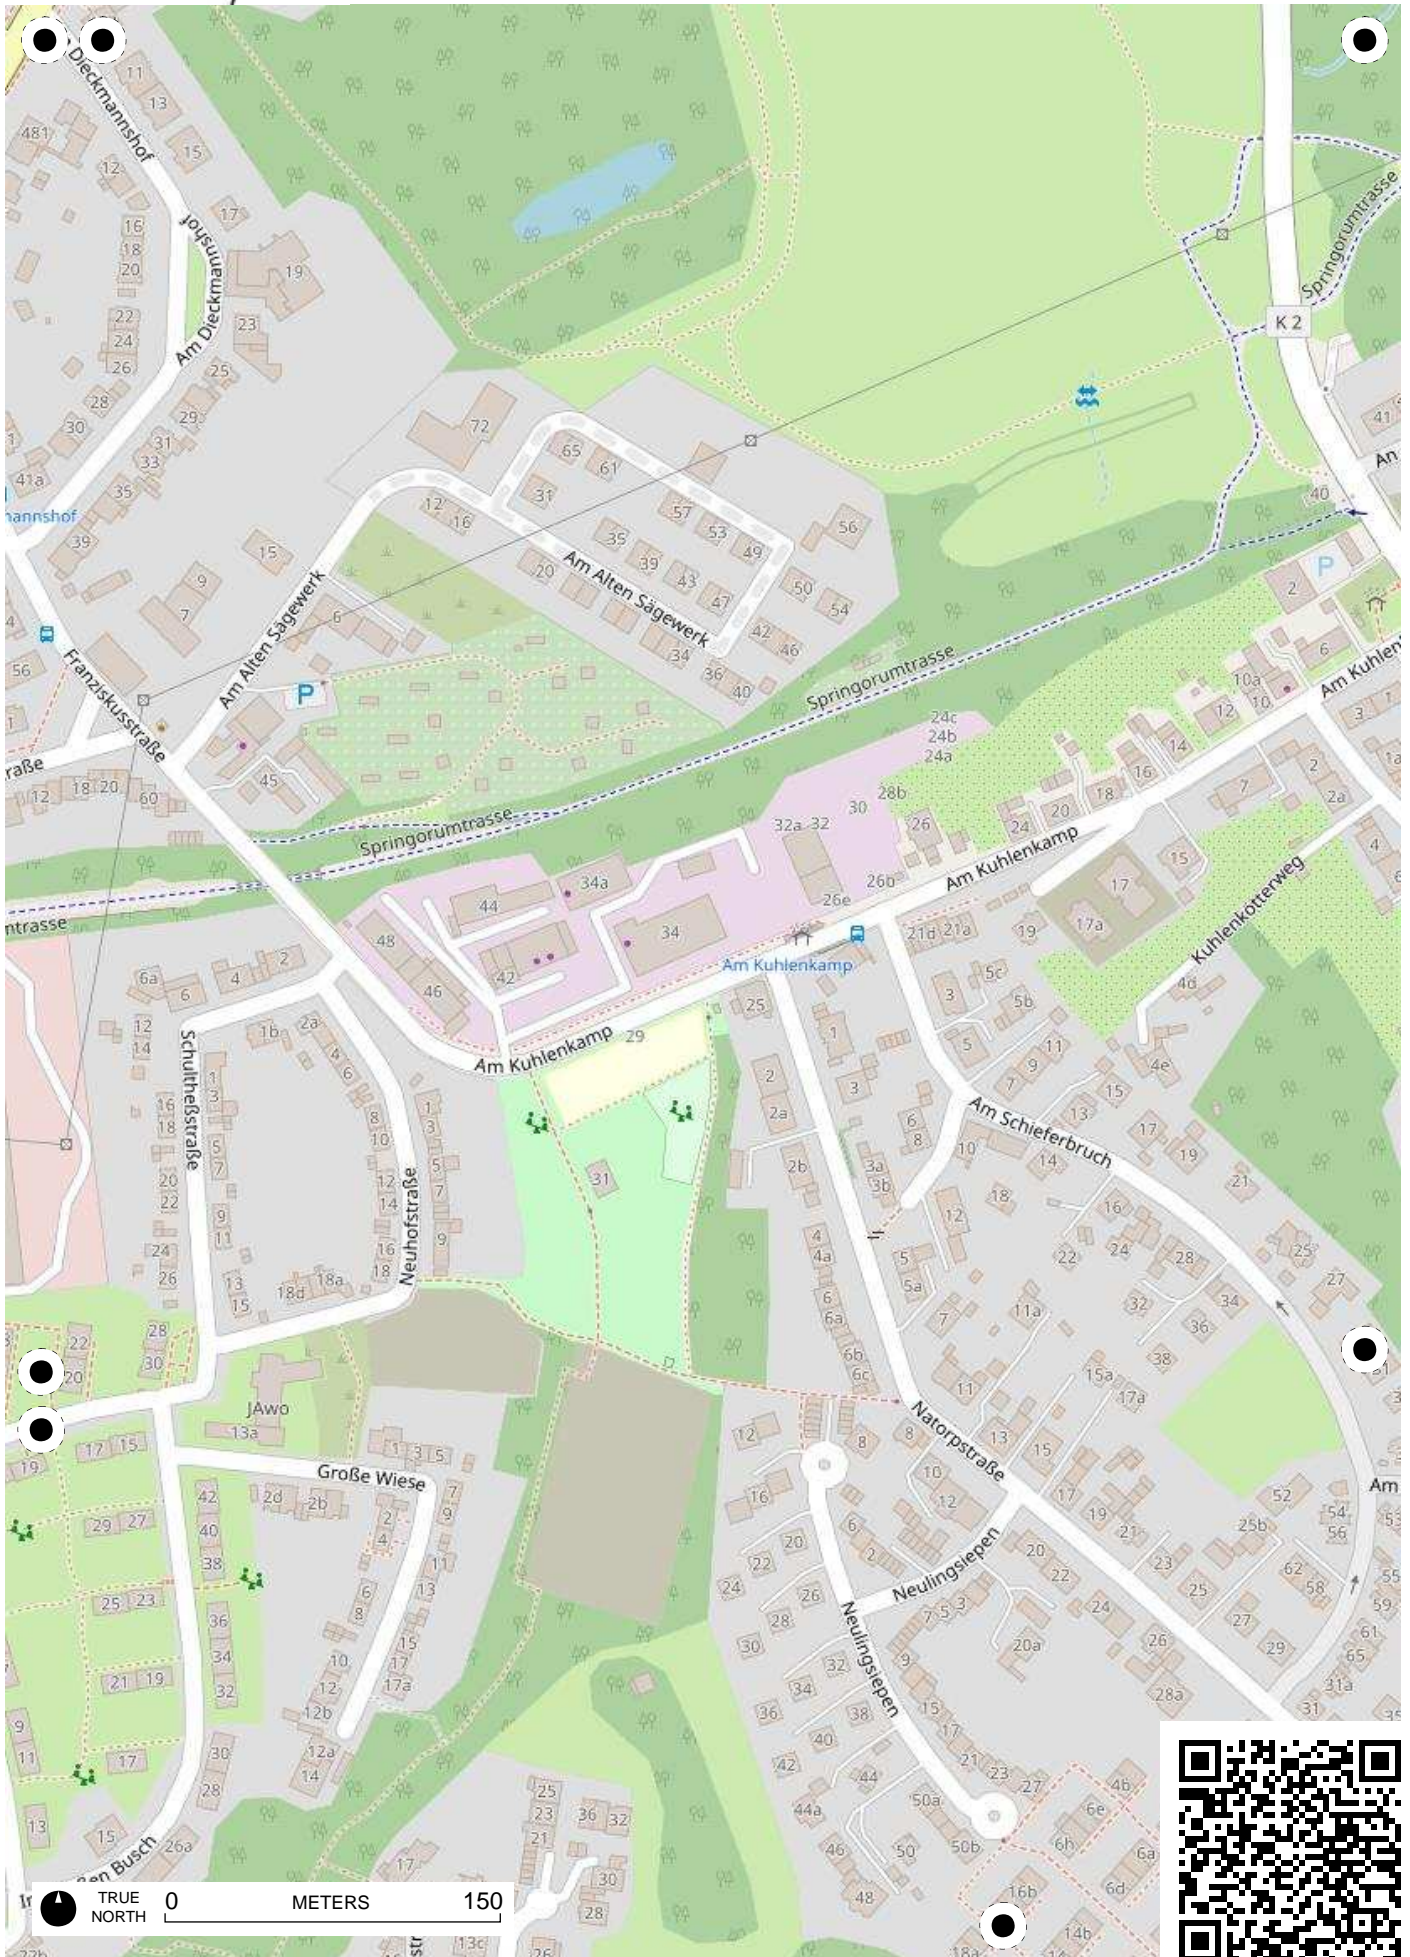

**Stadtteil-
Historiker** GLS Treuhand in Bochum

100 Jahre Radfahren in Bochum

Radweg-Kartierung 2020

OpenStreetMap
Community Bochum

BOCHUM

Weitmar

TRUE NORTH 0 METERS 150

TRUE NORTH 0 METERS 150

TRUE NORTH 0 METERS 150