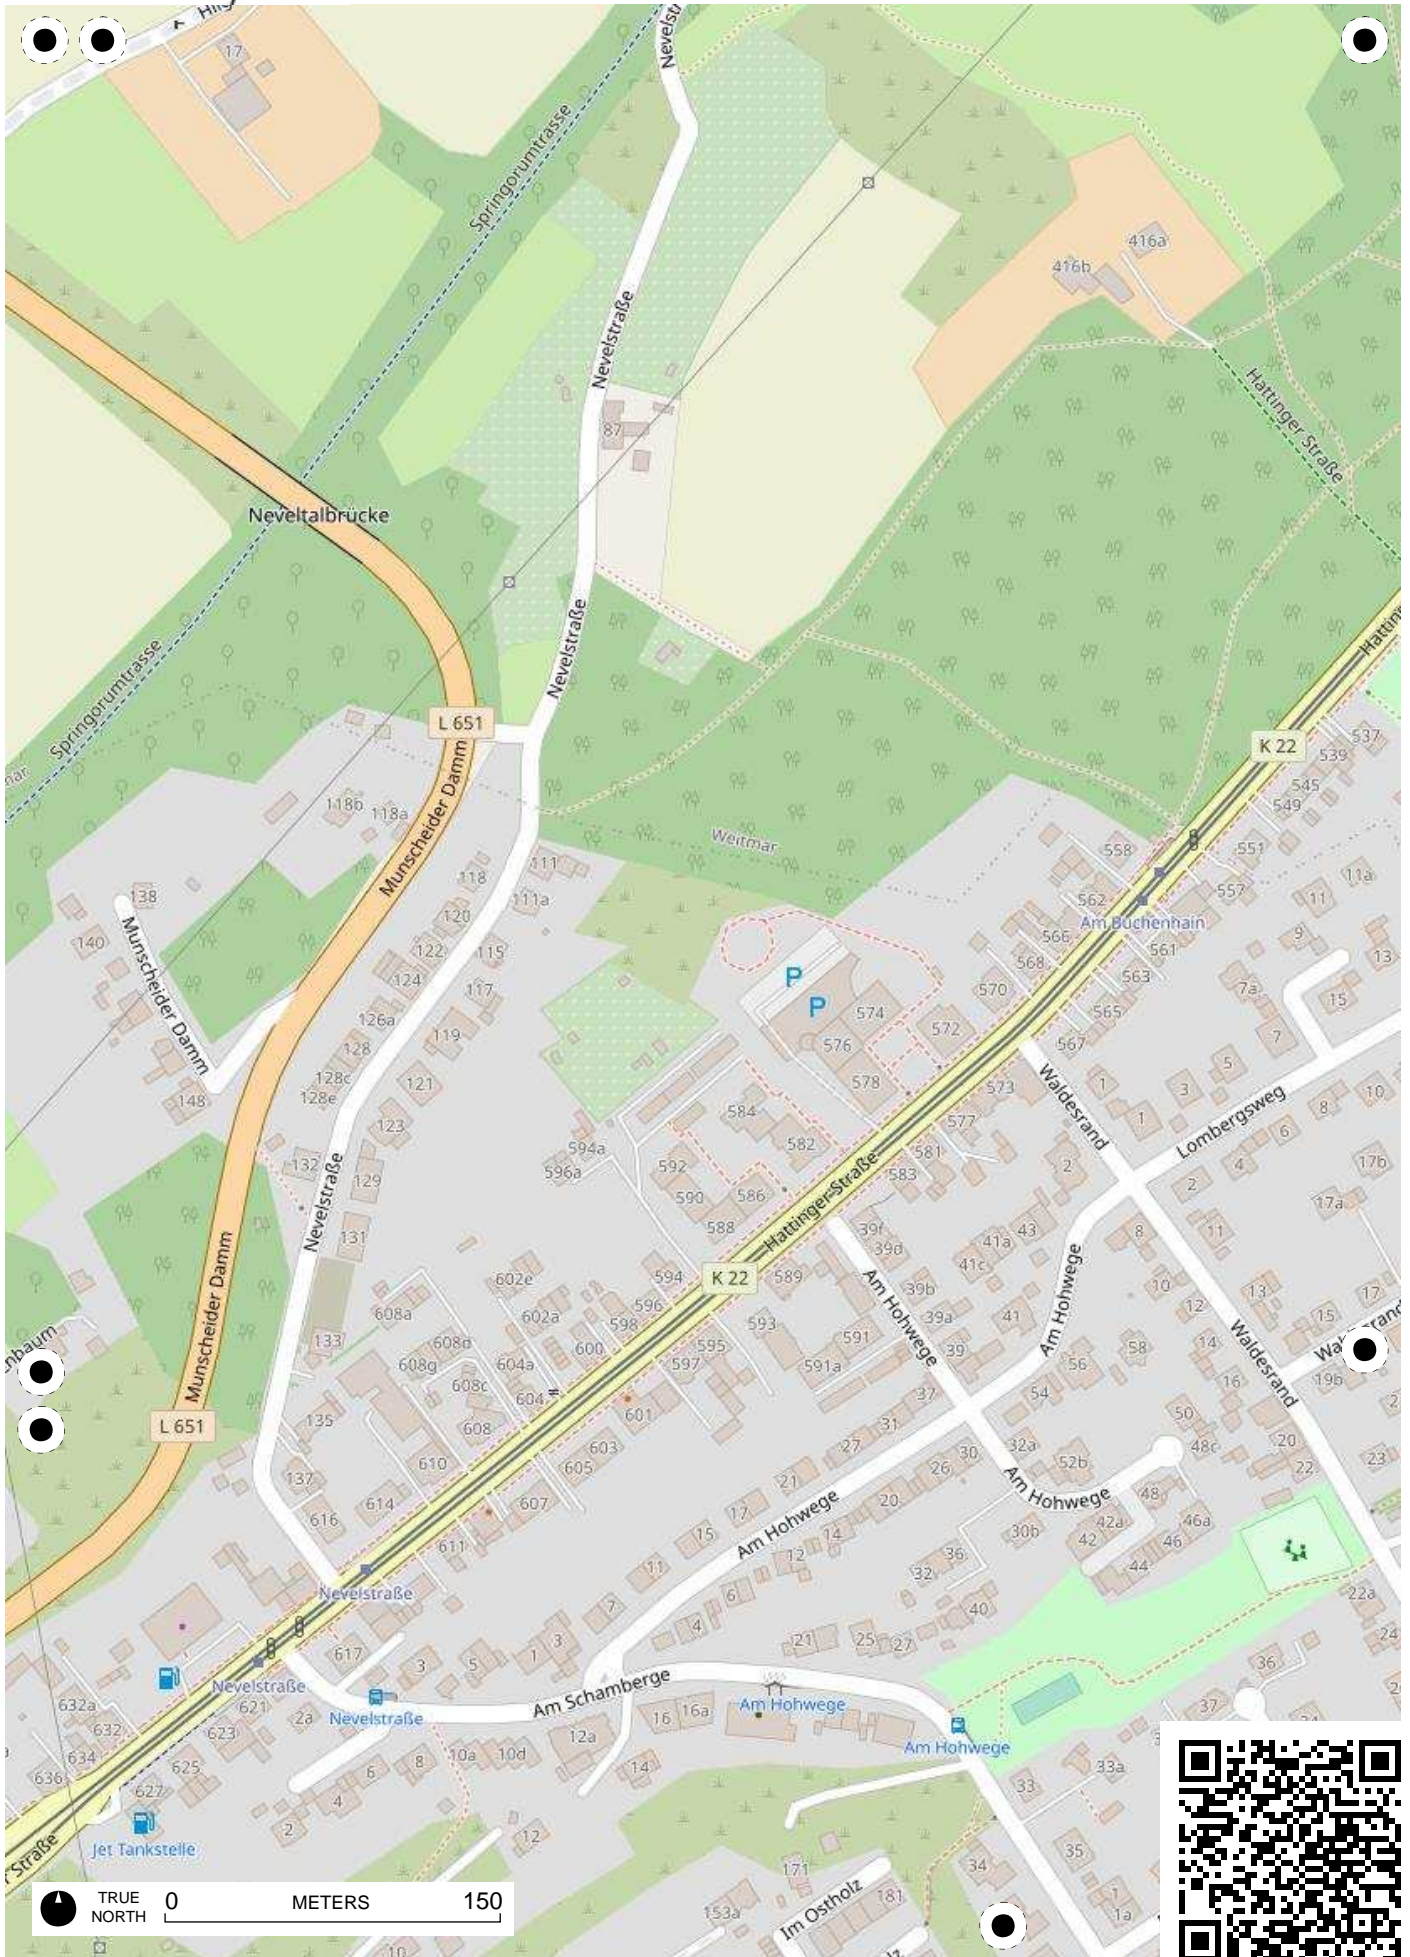

**Stadtteil-
Historiker** GLS Treuhand in Bochum

100 Jahre Radfahren in Bochum

Radweg-Kartierung 2020

OpenStreetMap
Community Bochum

BOCHUM

Weitmar

TRUE NORTH 0 METERS 150

TRUE NORTH 0 METERS 150

TRUE NORTH 0 METERS 150