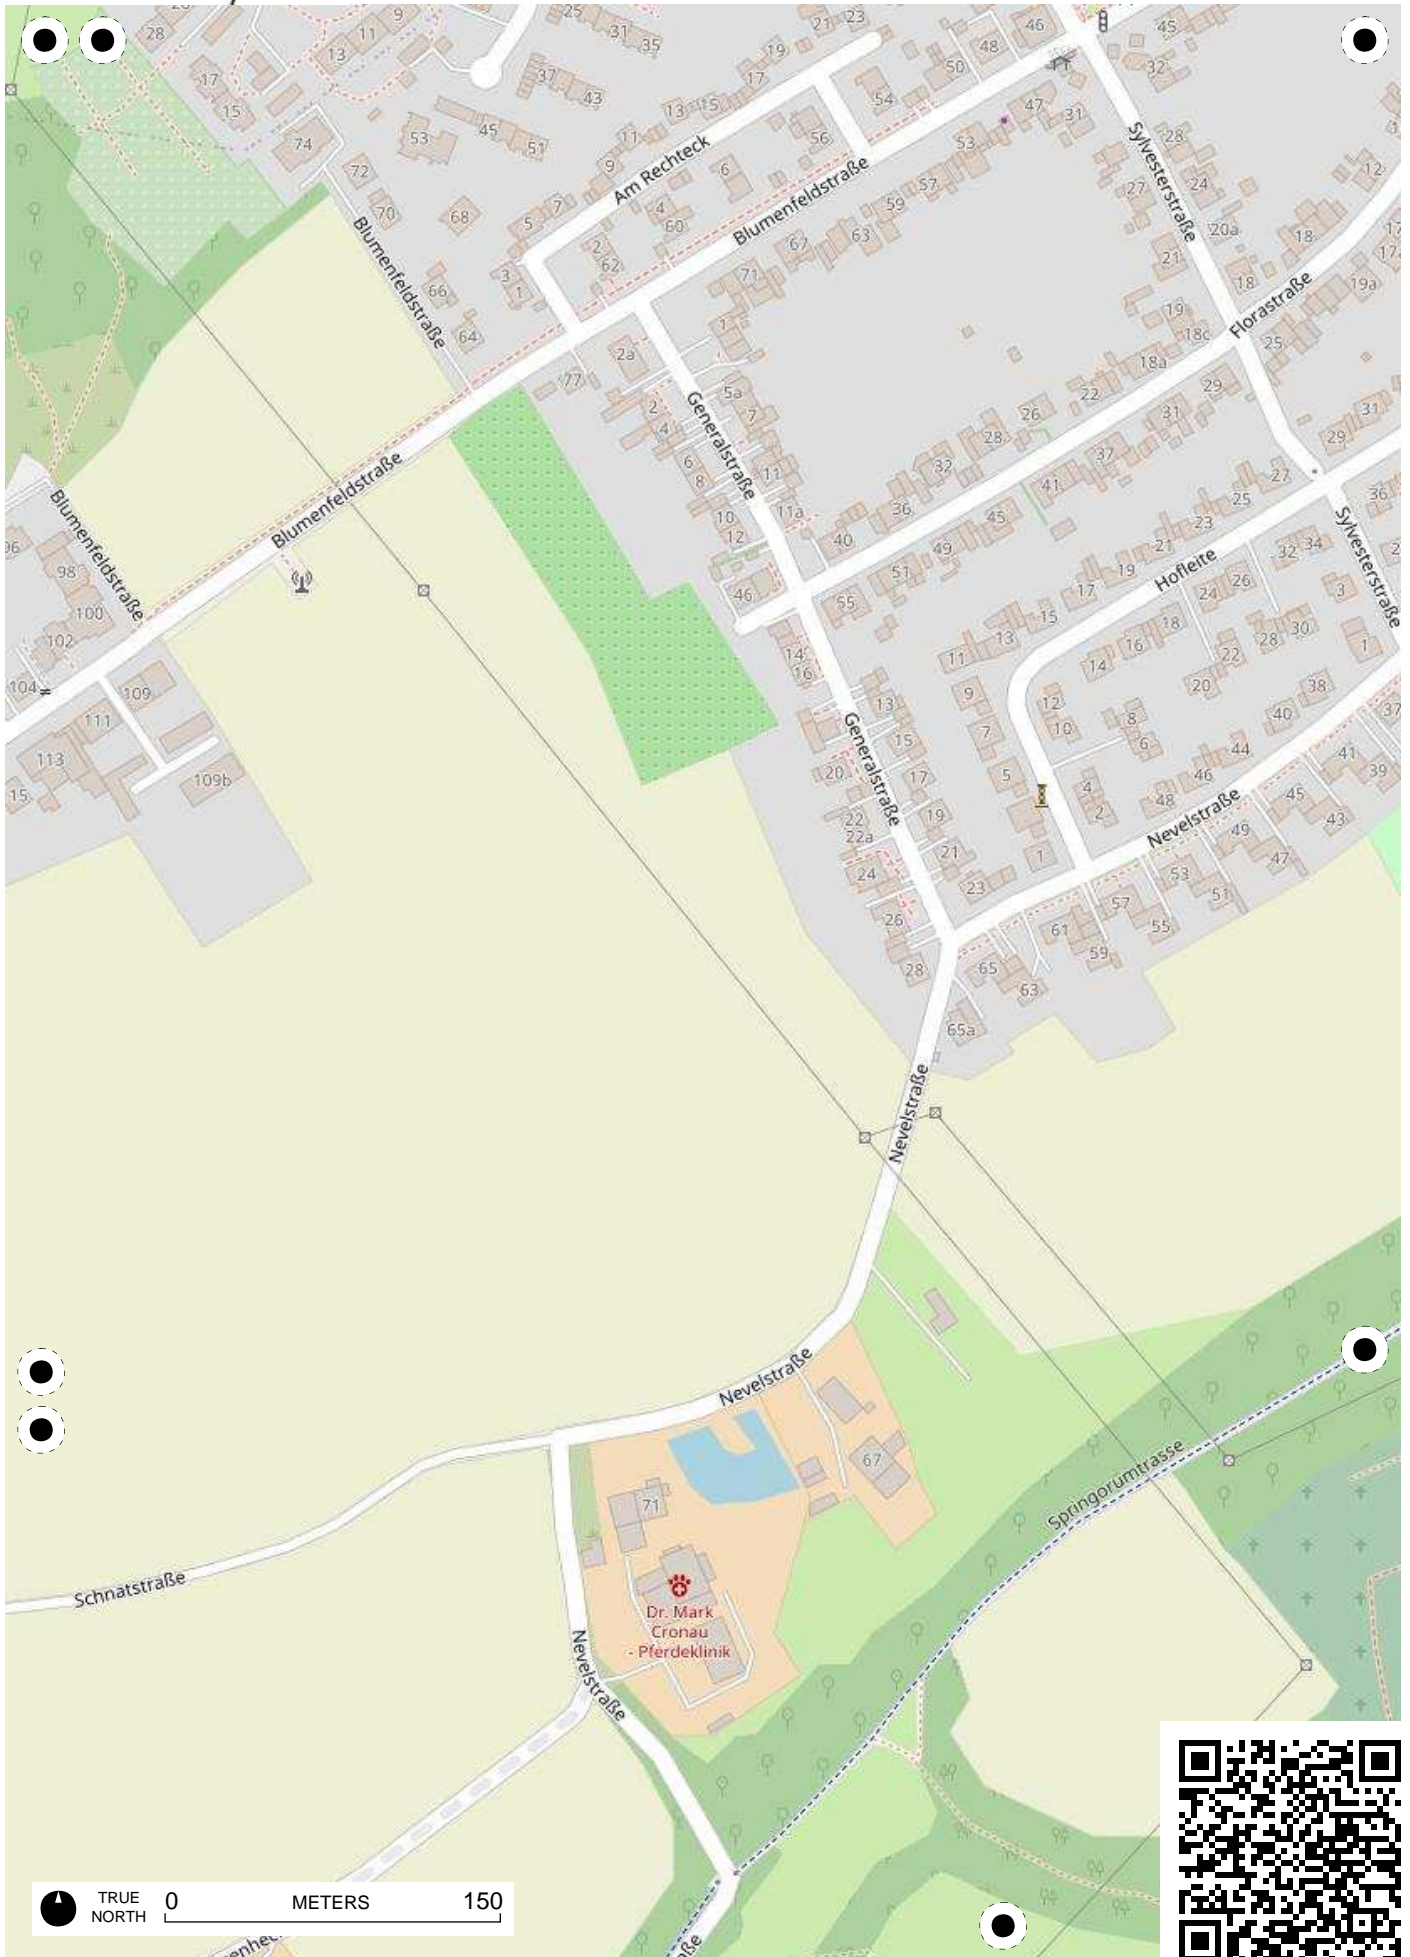

**Stadtteil-
Historiker** GLS Treuhand in Bochum

100 Jahre Radfahren in Bochum

Radweg-Kartierung 2020

OpenStreetMap
Community Bochum

BOCHUM

Weitmar

TRUE NORTH 0 METERS 150

TRUE NORTH 0 METERS 150

TRUE NORTH 0 METERS 150