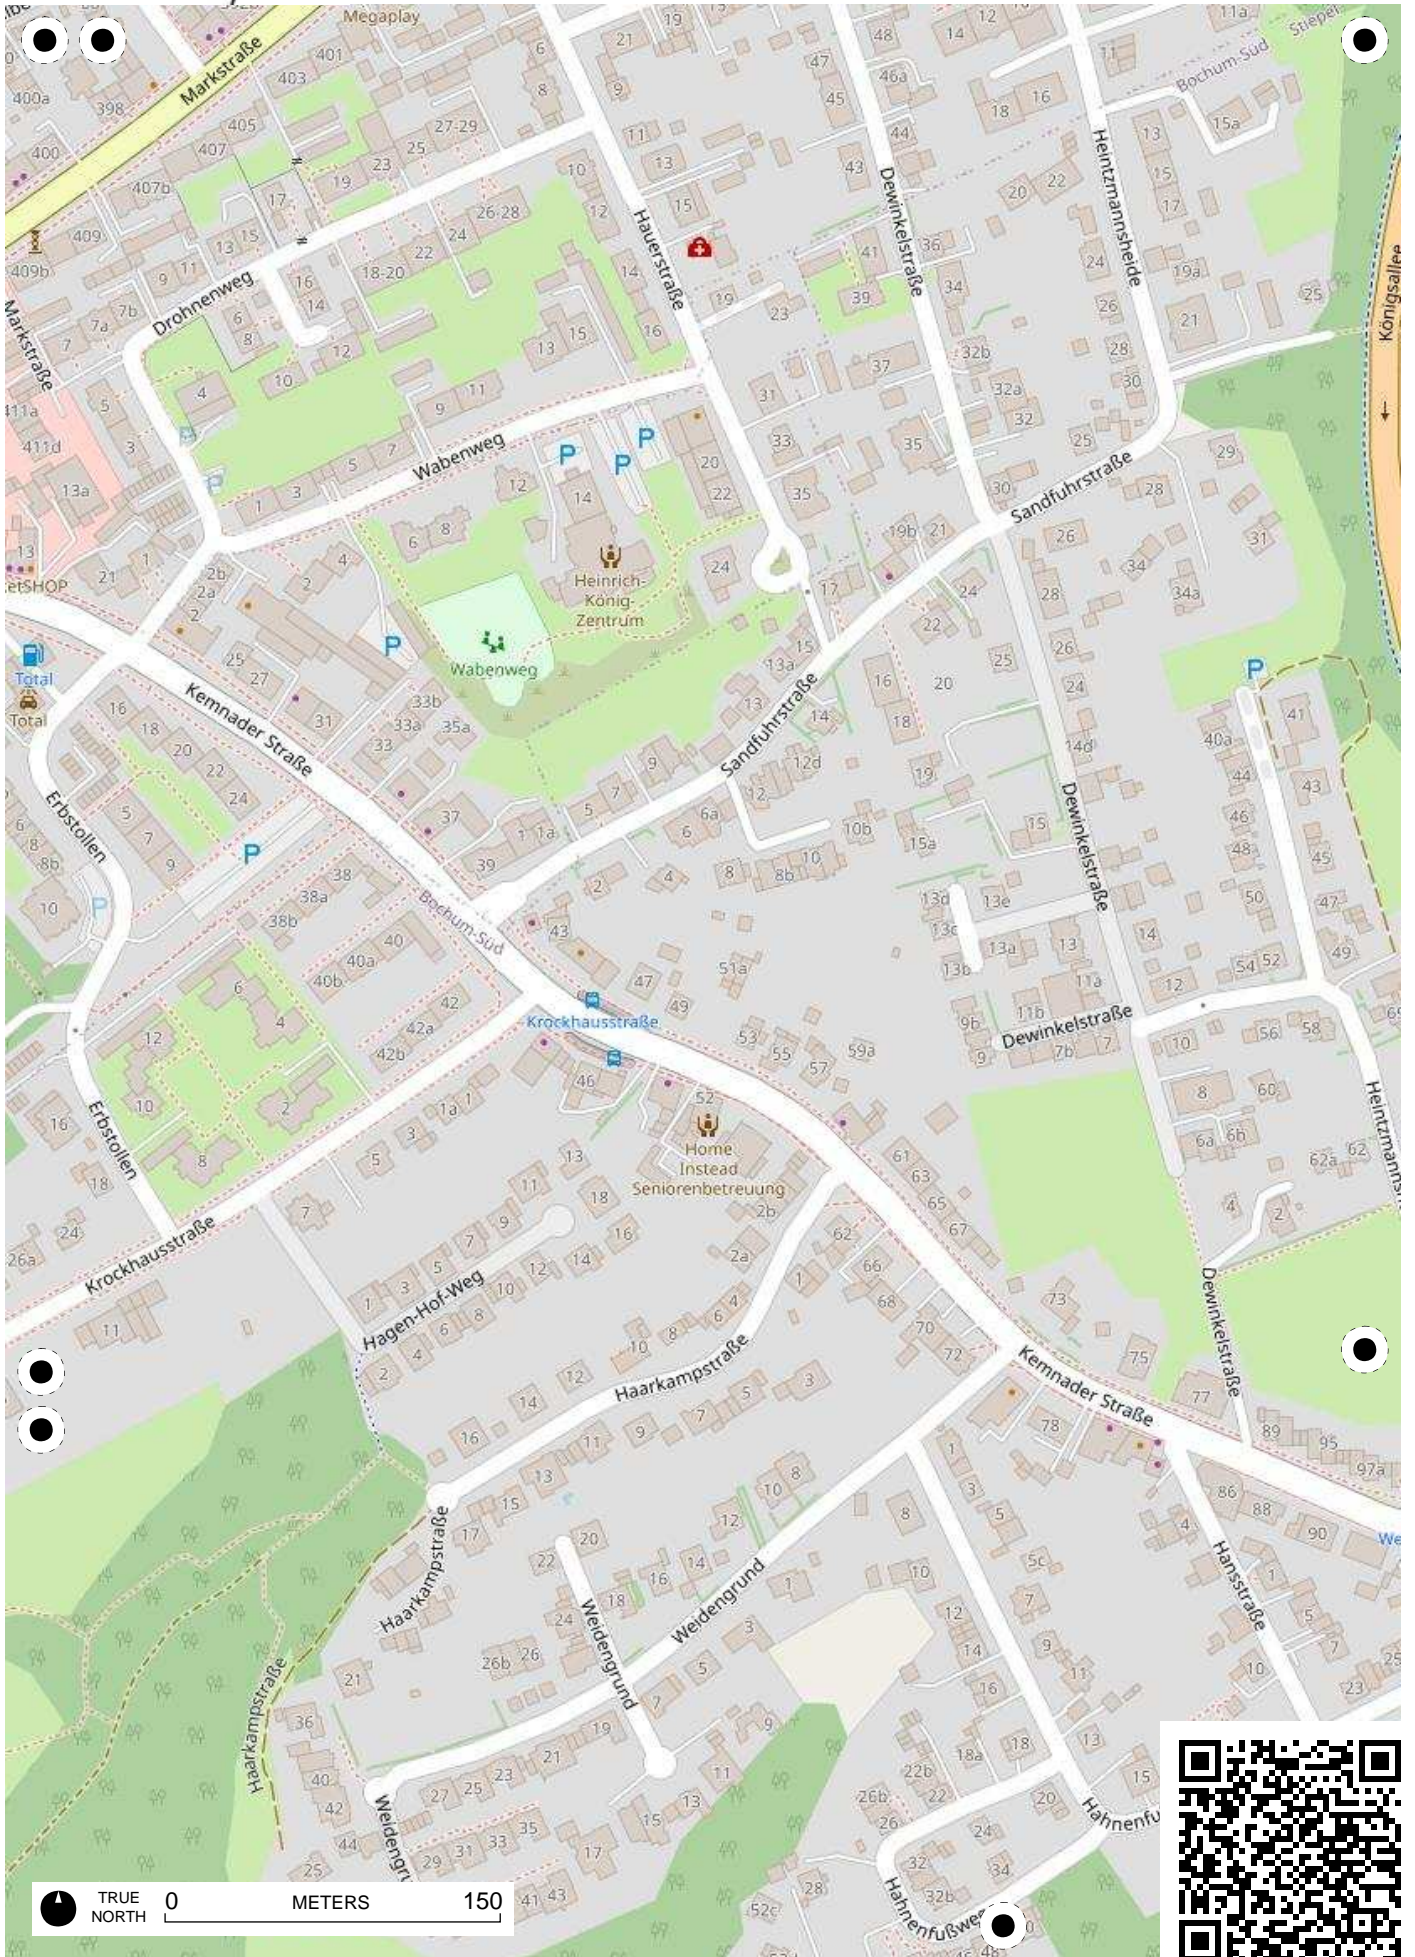

**Stadtteil-
Historiker** GLS Treuhand in Bochum

100 Jahre Radfahren in Bochum

Radweg-Kartierung 2020

OpenStreetMap
Community Bochum

BOCHUM

Weitmar

TRUE NORTH 0 METERS 150

TRUE NORTH 0 METERS 150

TRUE NORTH 0 METERS 150