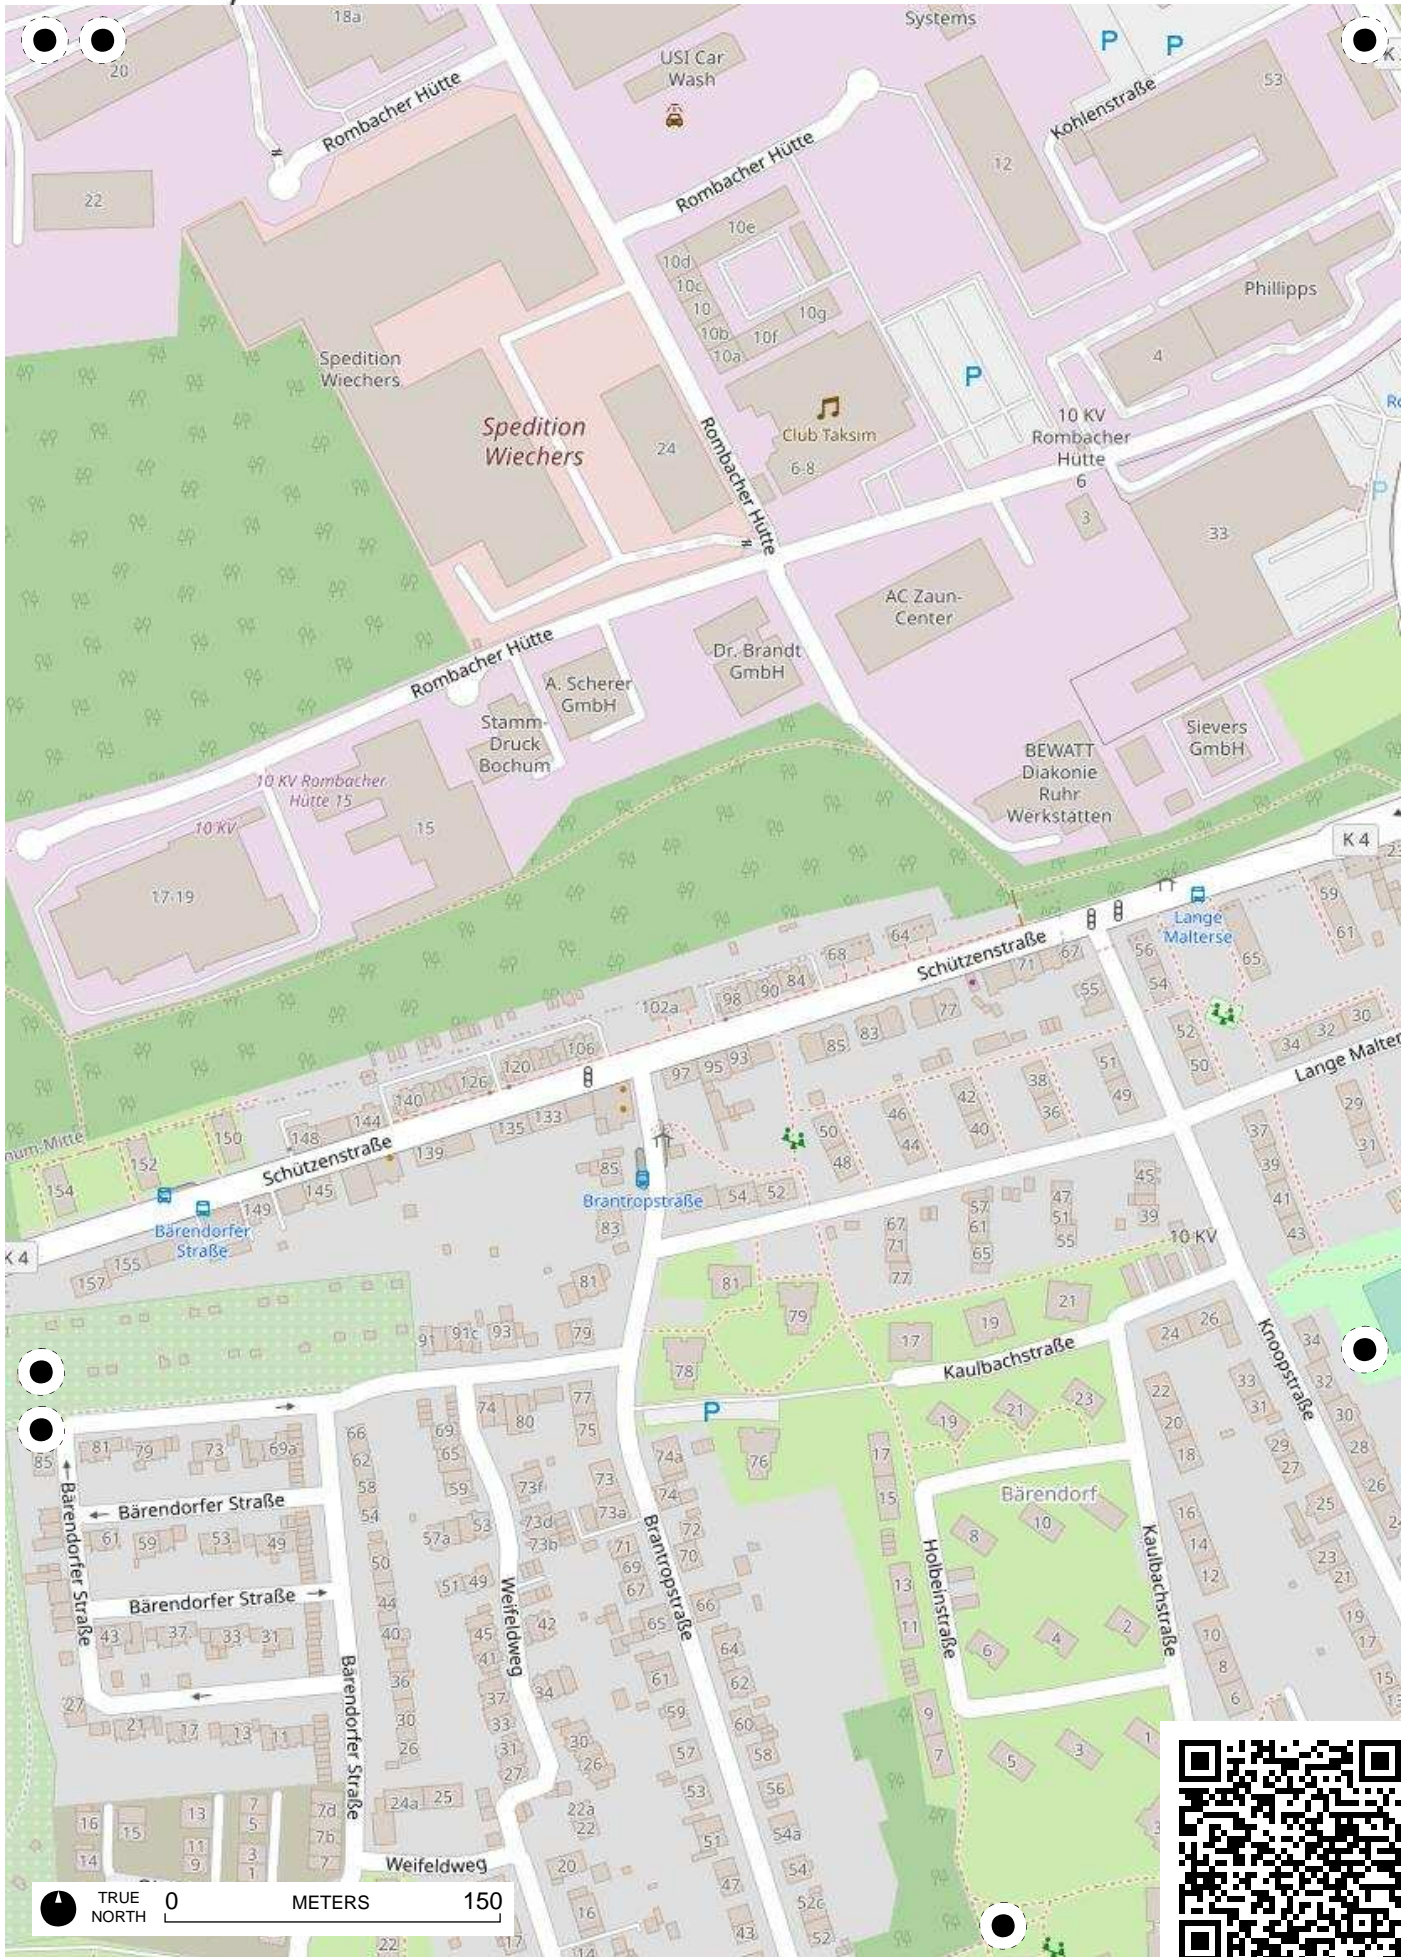

**Stadtteil-
Historiker** GLS Treuhand in Bochum

100 Jahre Radfahren in Bochum

Radweg-Kartierung 2020

OpenStreetMap
Community Bochum

BOCHUM

Weitmar

TRUE NORTH 0 METERS 150

TRUE NORTH 0 METERS 150

TRUE NORTH 0 METERS 150