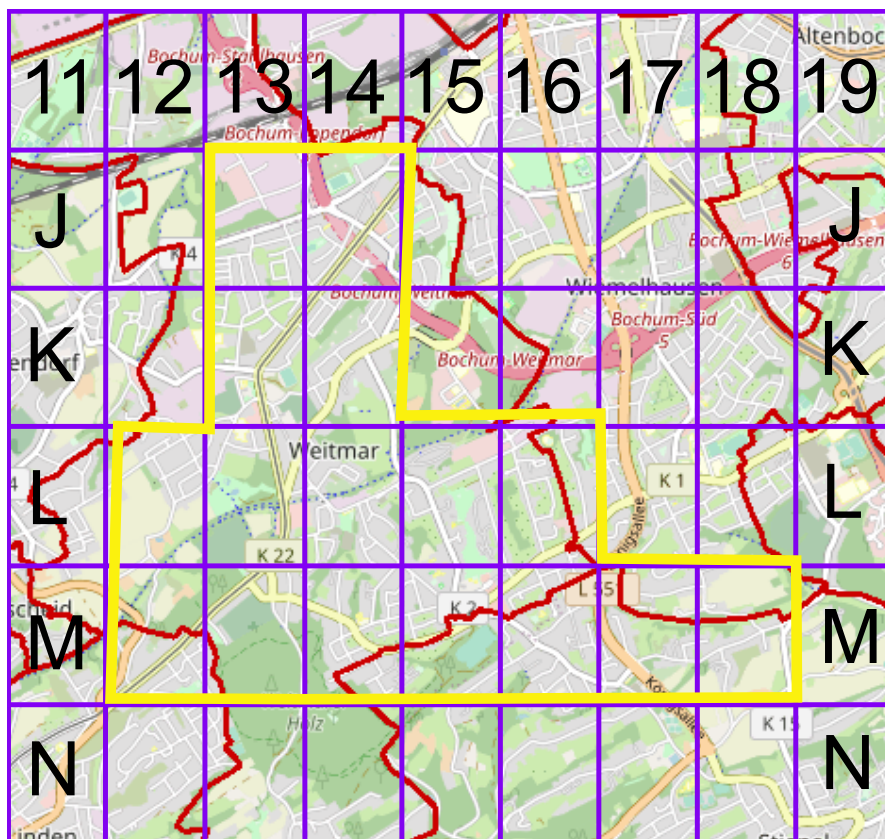

**Stadtteil-
Historiker** GLS Treuhand in Bochum

100 Jahre Radfahren in Bochum

Radweg-Kartierung 2020

OpenStreetMap
Community Bochum

BOCHUM

Weitmar

TRUE NORTH 0 METERS 150

TRUE NORTH 0 METERS 150

TRUE NORTH 0 METERS 150