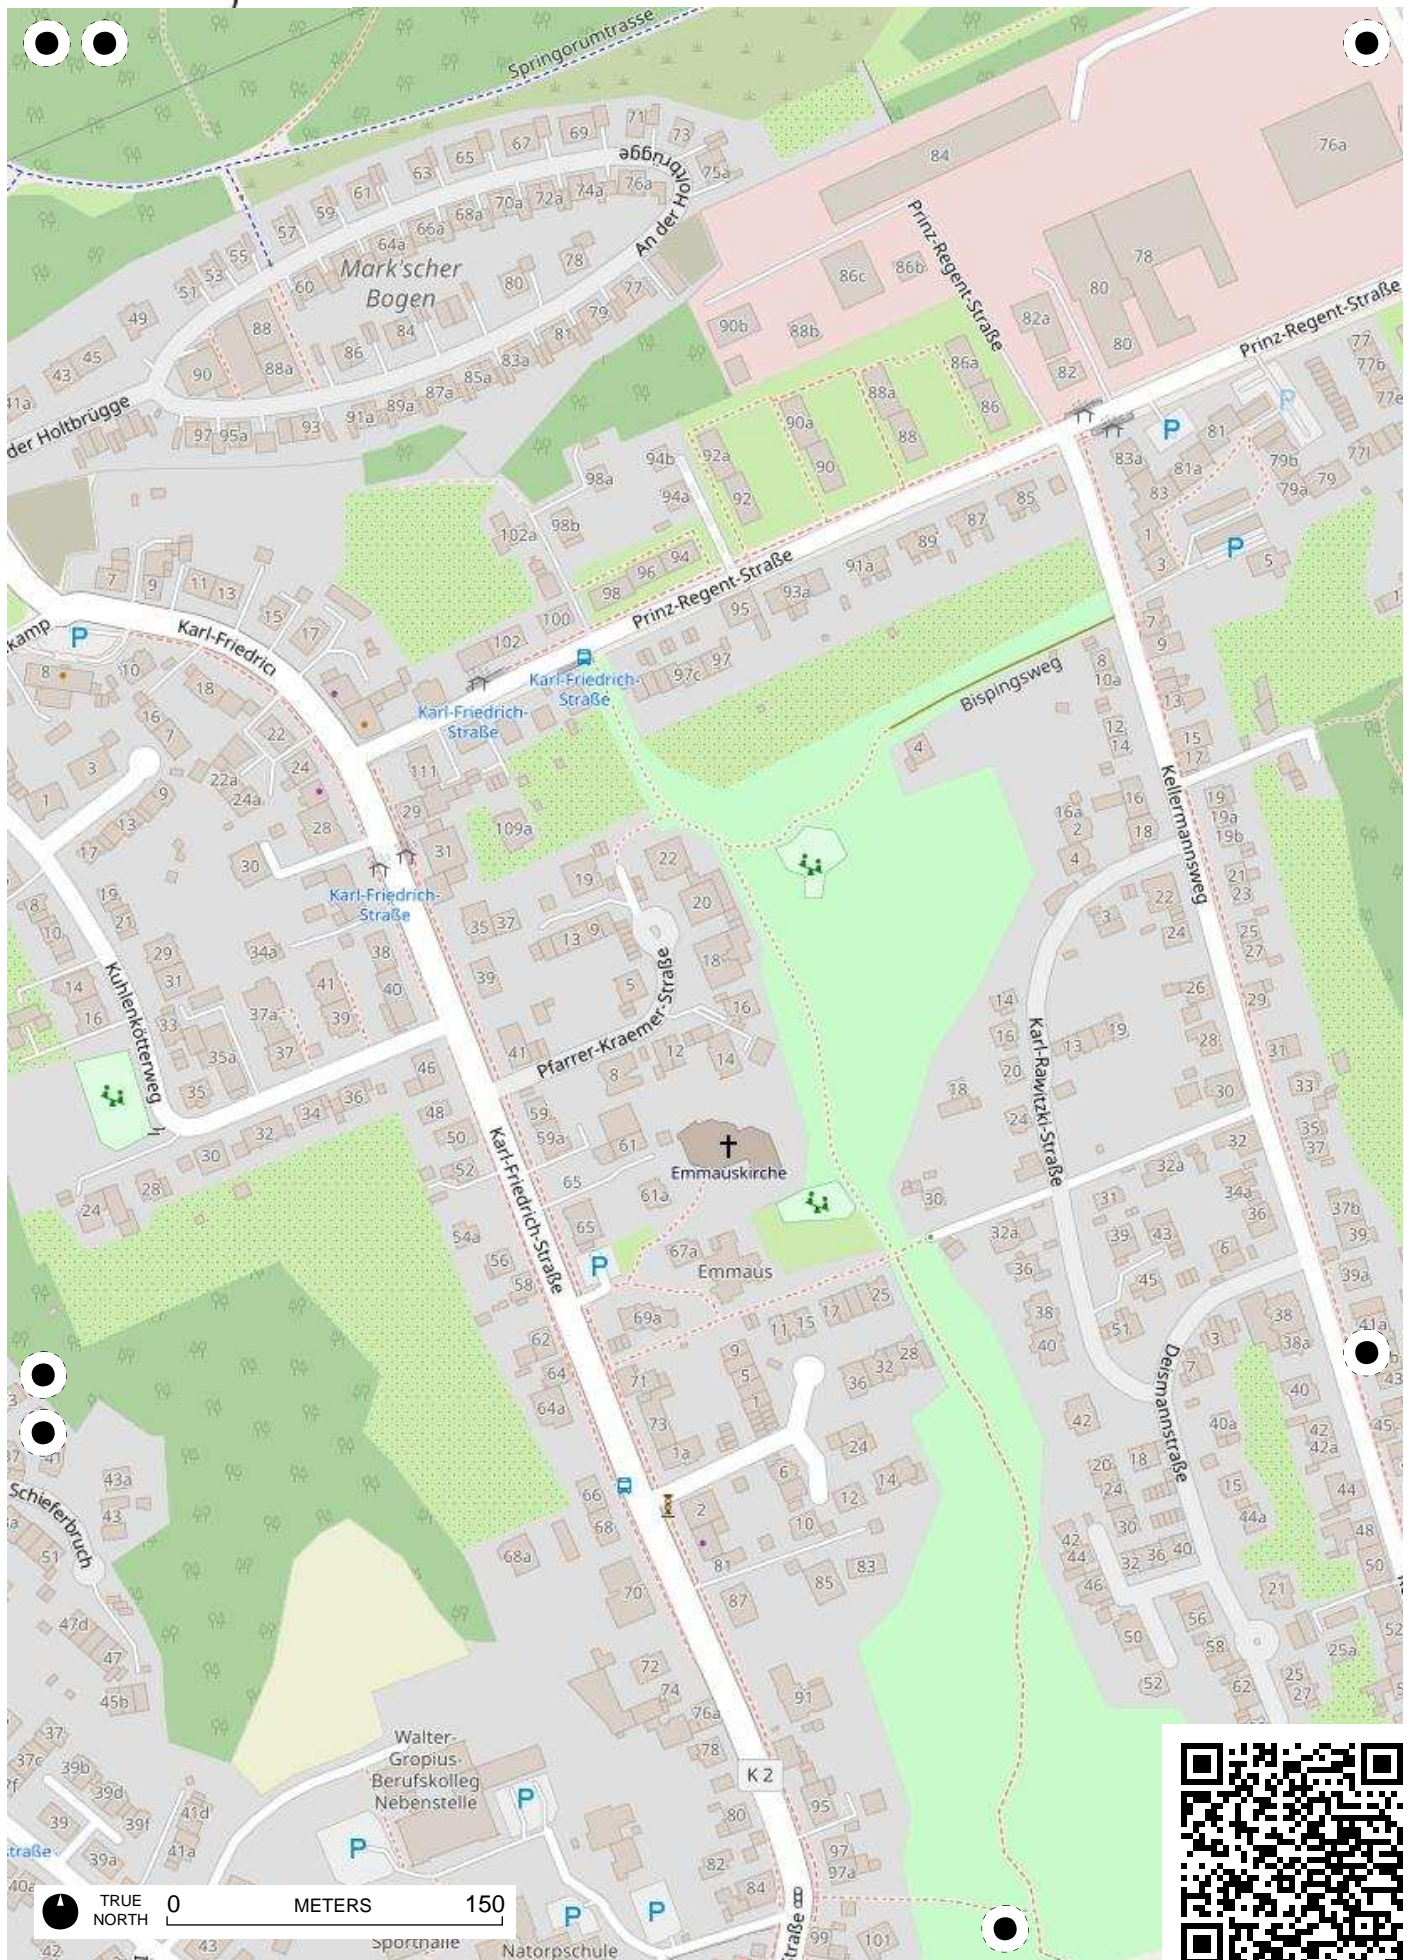

**Stadtteil-
Historiker** GLS Treuhand in Bochum

100 Jahre Radfahren in Bochum

Radweg-Kartierung 2020

OpenStreetMap
Community Bochum

BOCHUM

Weitmar

TRUE NORTH 0 METERS 150

TRUE NORTH 0 METERS 150

TRUE NORTH 0 METERS 150