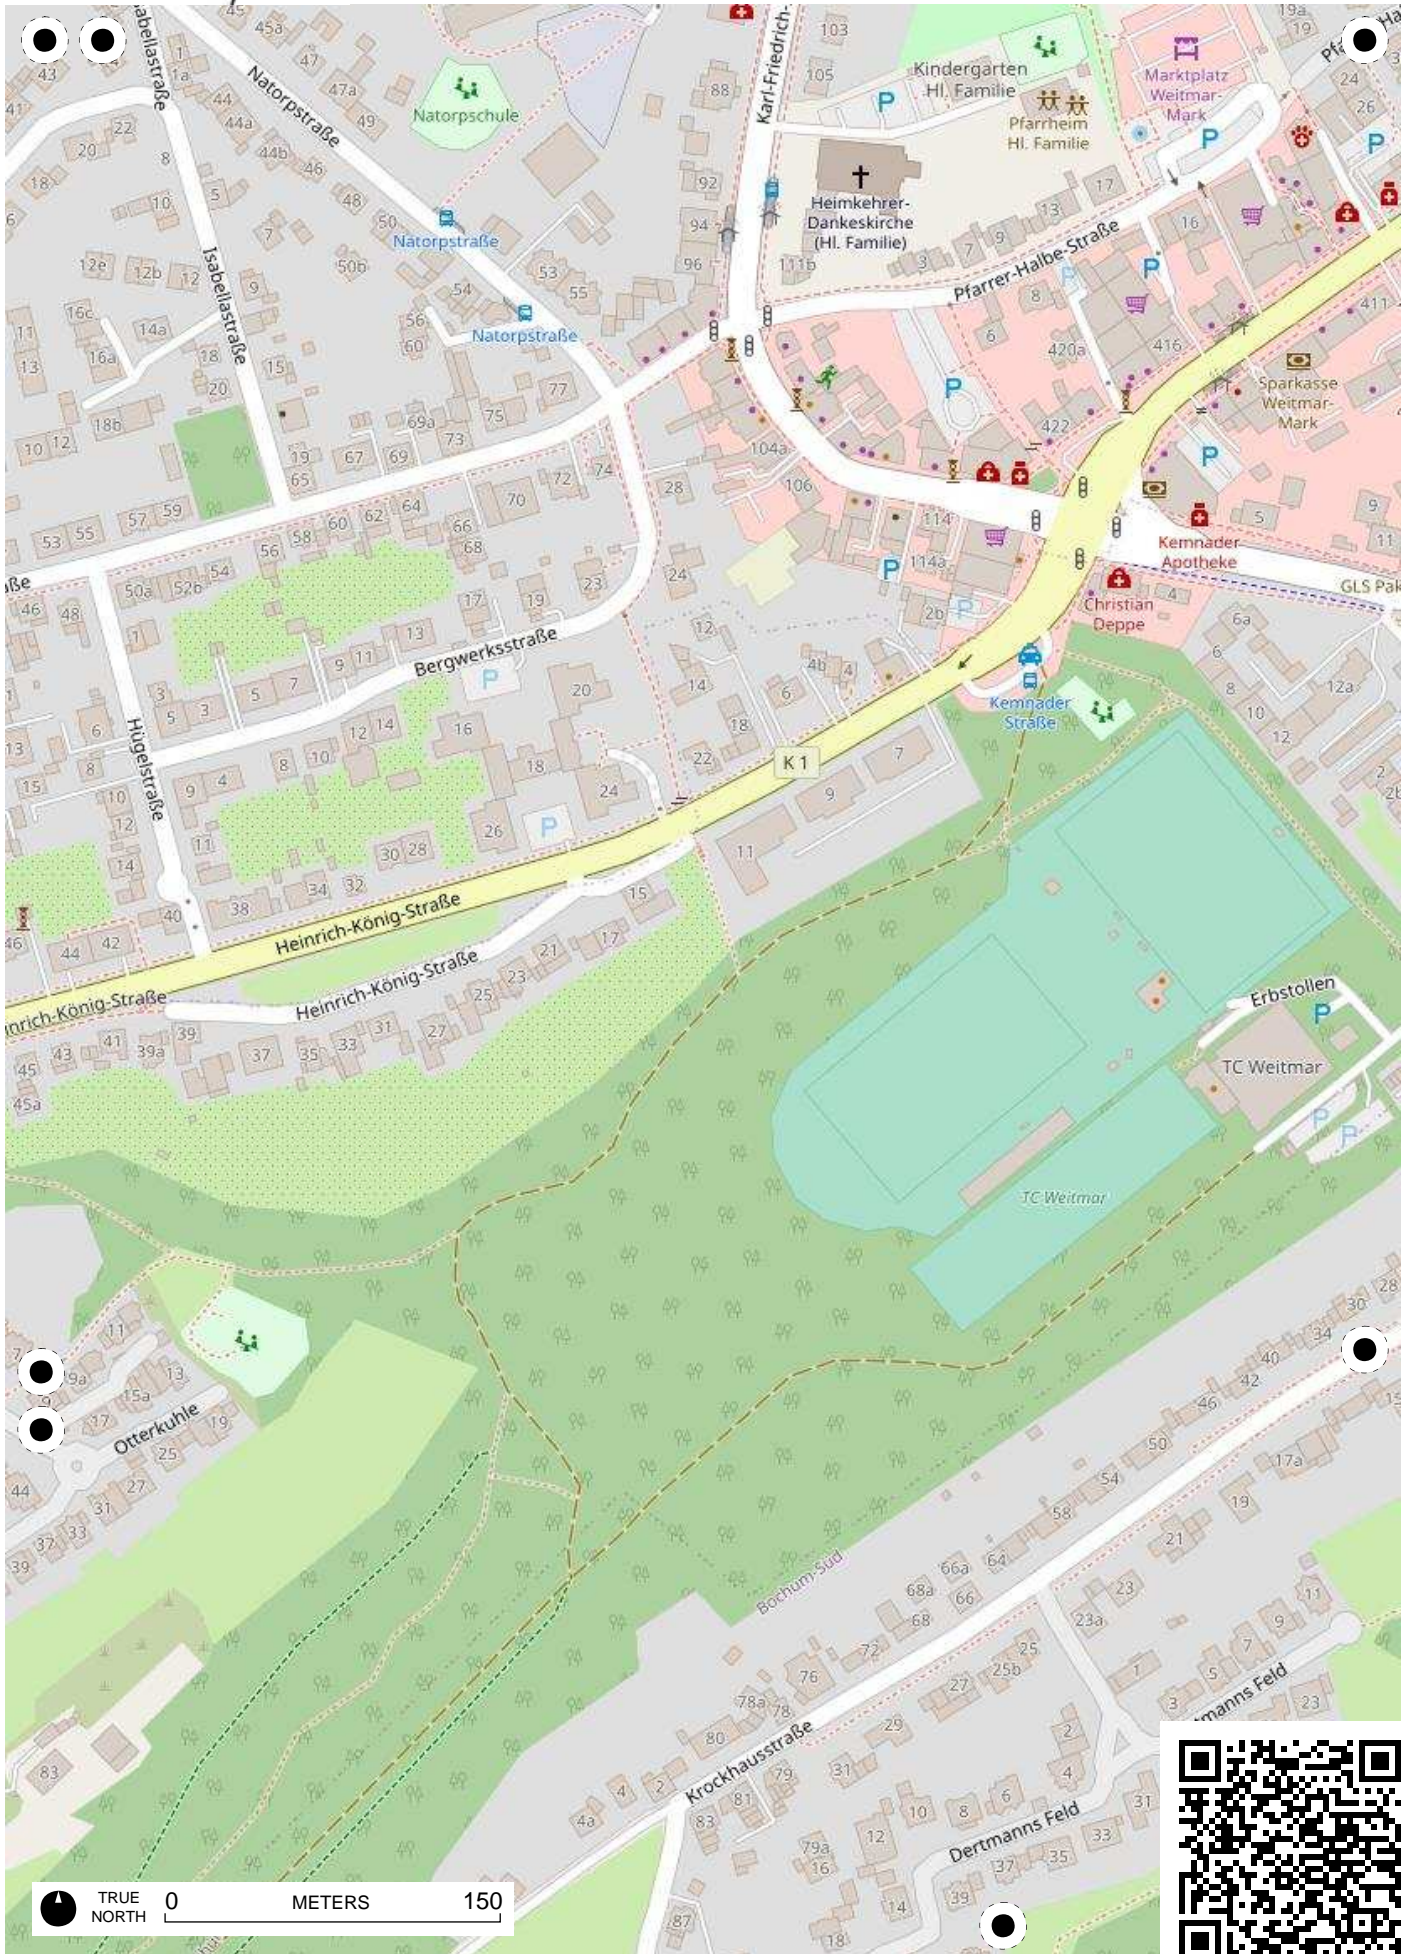

**Stadtteil-
Historiker** GLS Treuhand in Bochum

100 Jahre Radfahren in Bochum

Radweg-Kartierung 2020

OpenStreetMap
Community Bochum

BOCHUM

Weitmar

TRUE NORTH 0 METERS 150

TRUE NORTH 0 METERS 150

TRUE NORTH 0 METERS 150