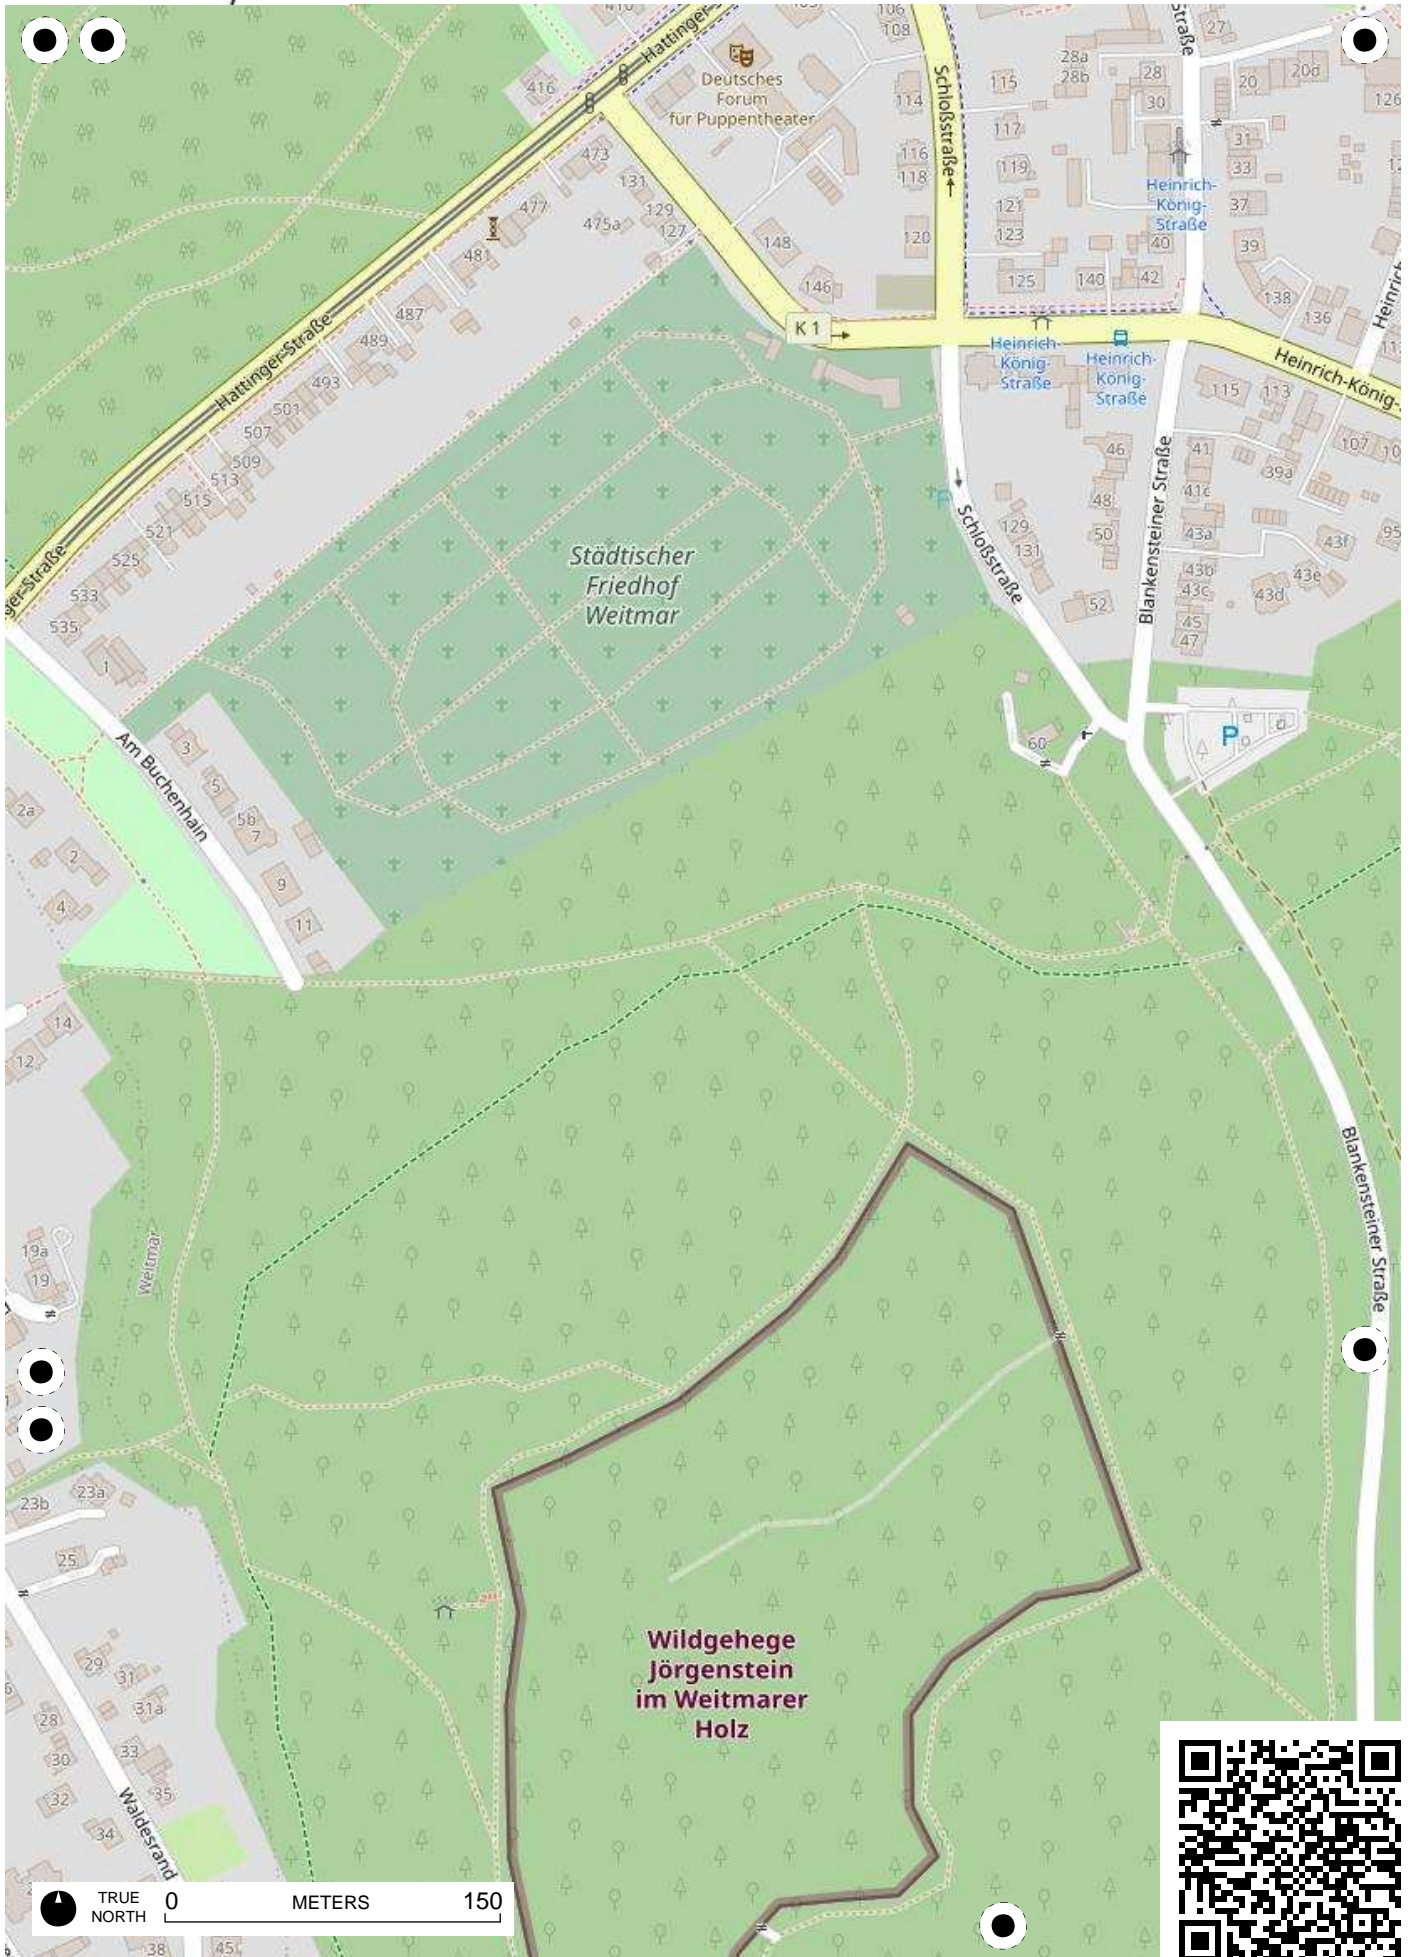

**Stadtteil-
Historiker** GLS Treuhand in Bochum

100 Jahre Radfahren in Bochum

Radweg-Kartierung 2020

OpenStreetMap
Community Bochum

BOCHUM

Weitmar

TRUE NORTH 0 METERS 150

TRUE NORTH 0 METERS 150

TRUE NORTH 0 METERS 150