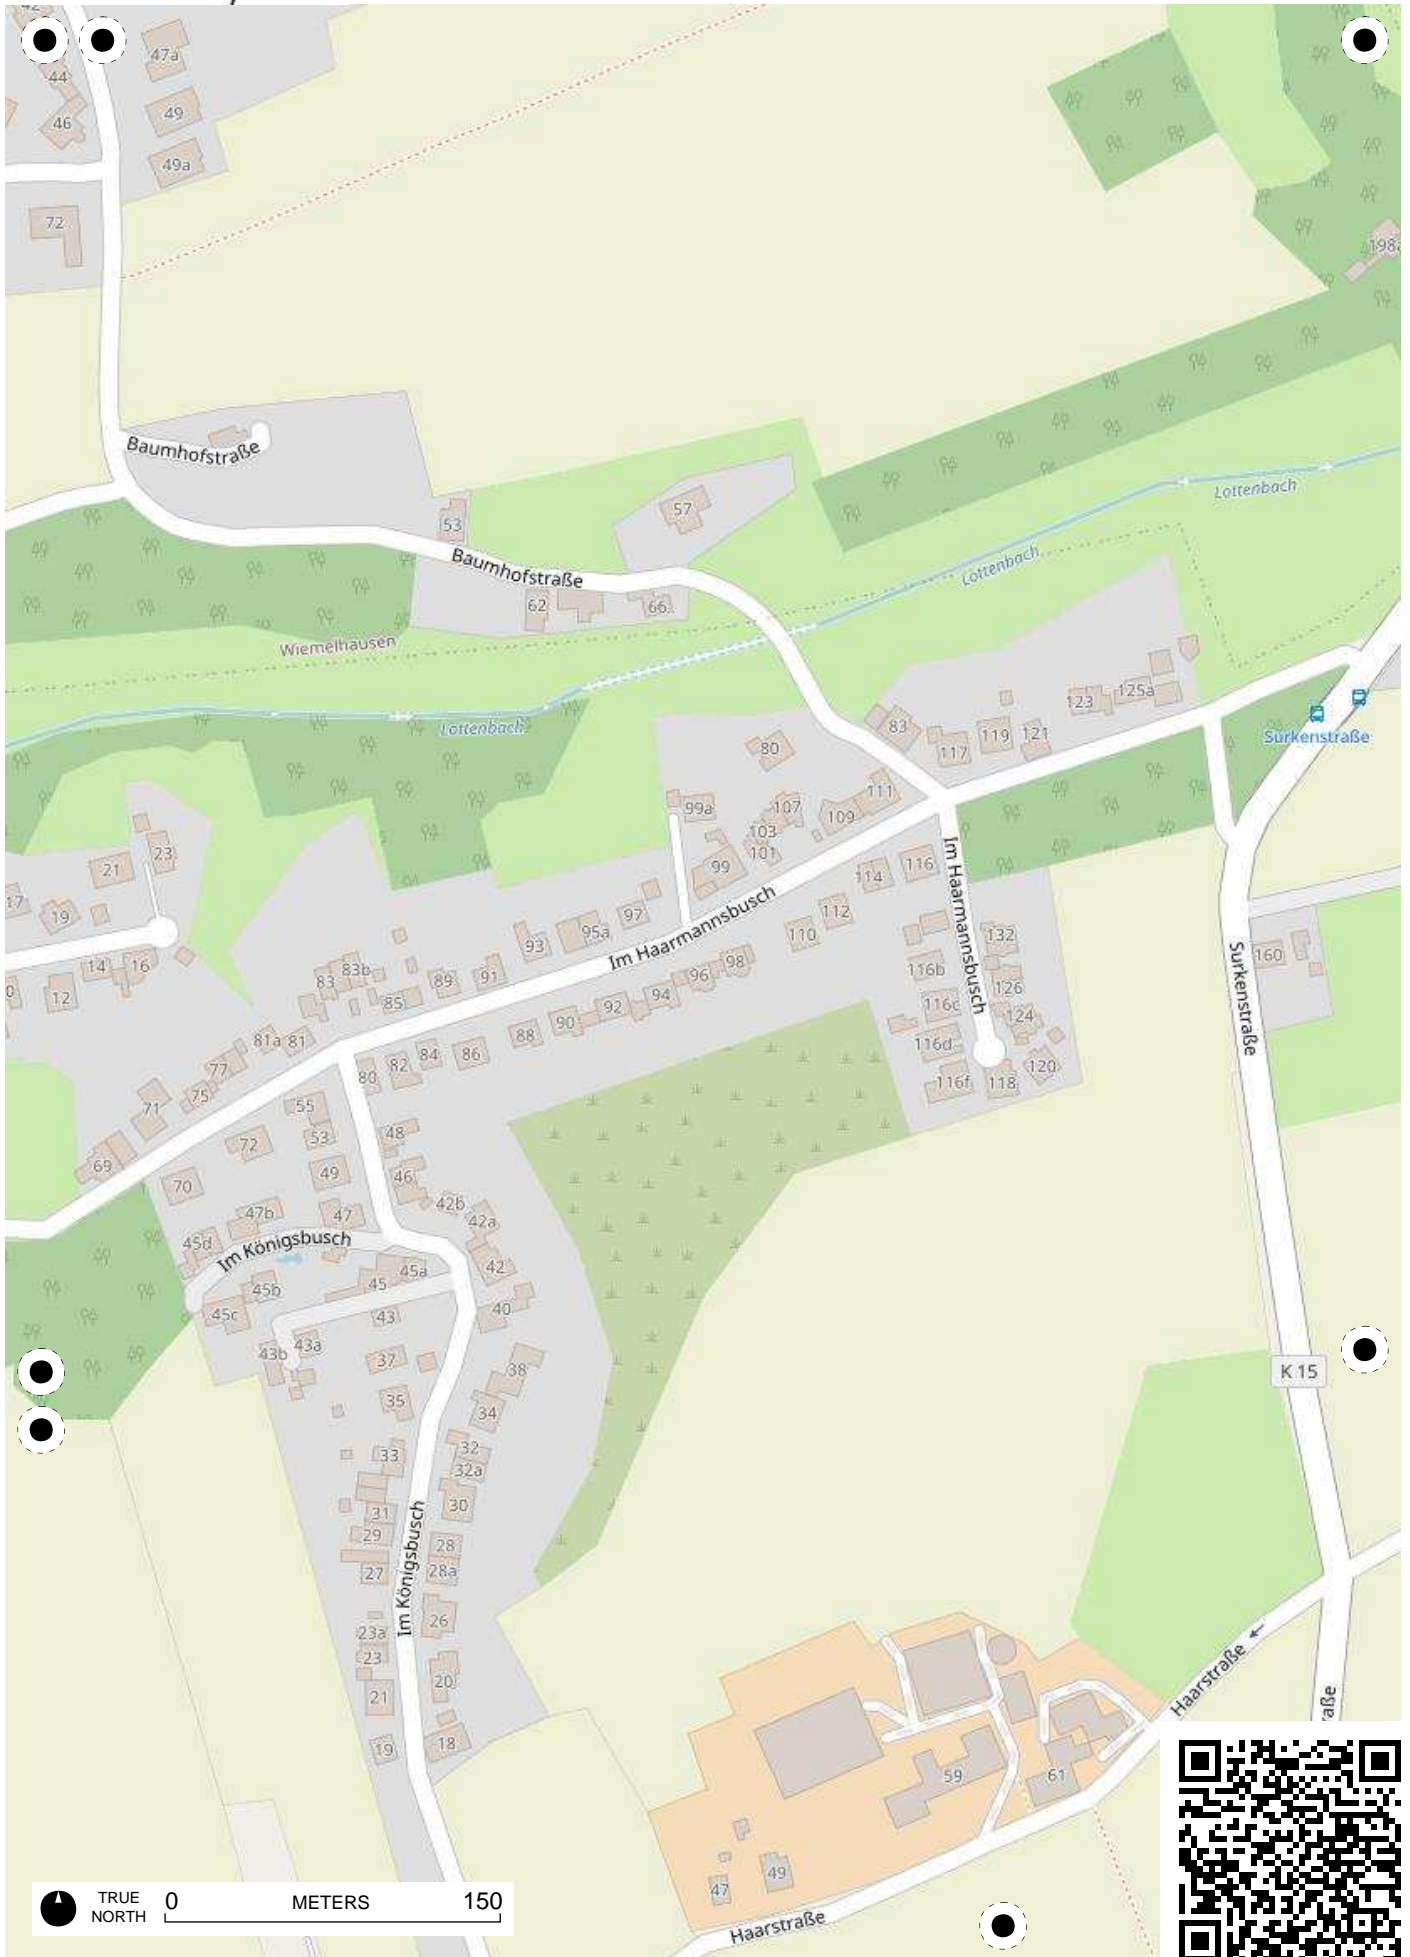

**Stadtteil-
Historiker** GLS Treuhand in Bochum

100 Jahre Radfahren in Bochum

Radweg-Kartierung 2020

OpenStreetMap
Community Bochum

BOCHUM

Weitmar

TRUE NORTH 0 METERS 150

TRUE NORTH 0 METERS 150

TRUE NORTH 0 METERS 150