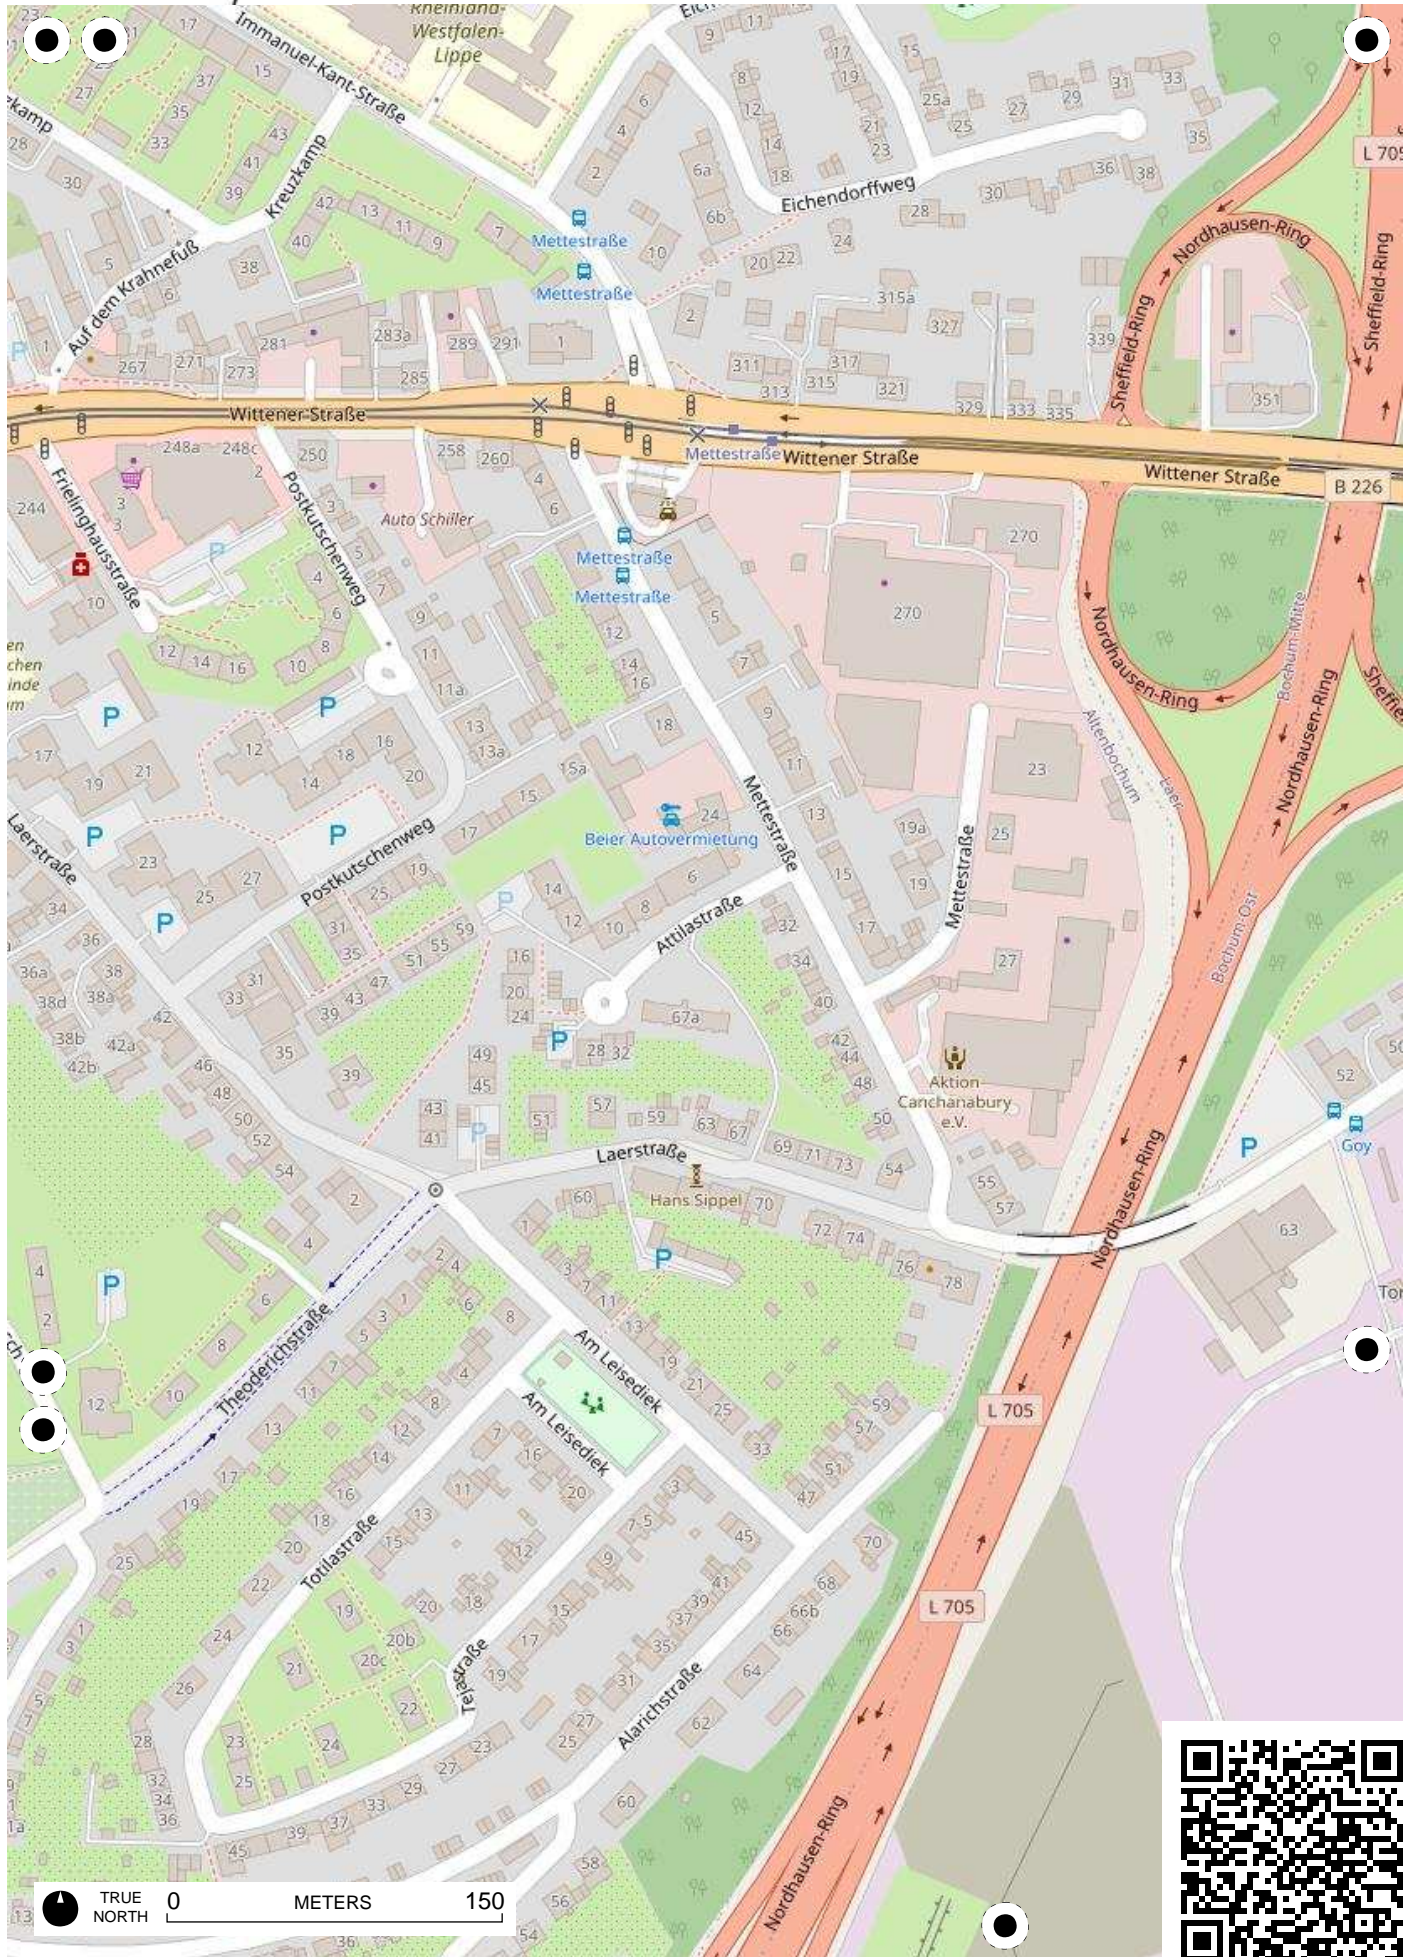

## 100 Jahre Radfahren in Bochum

Radweg-Kartierung 2020

OpenStreetMap  
Community Bochum

**BOCHUM** **Altenbochum** **Laer**

TRUE NORTH 0 METERS 150

TRUE NORTH 0 METERS 150