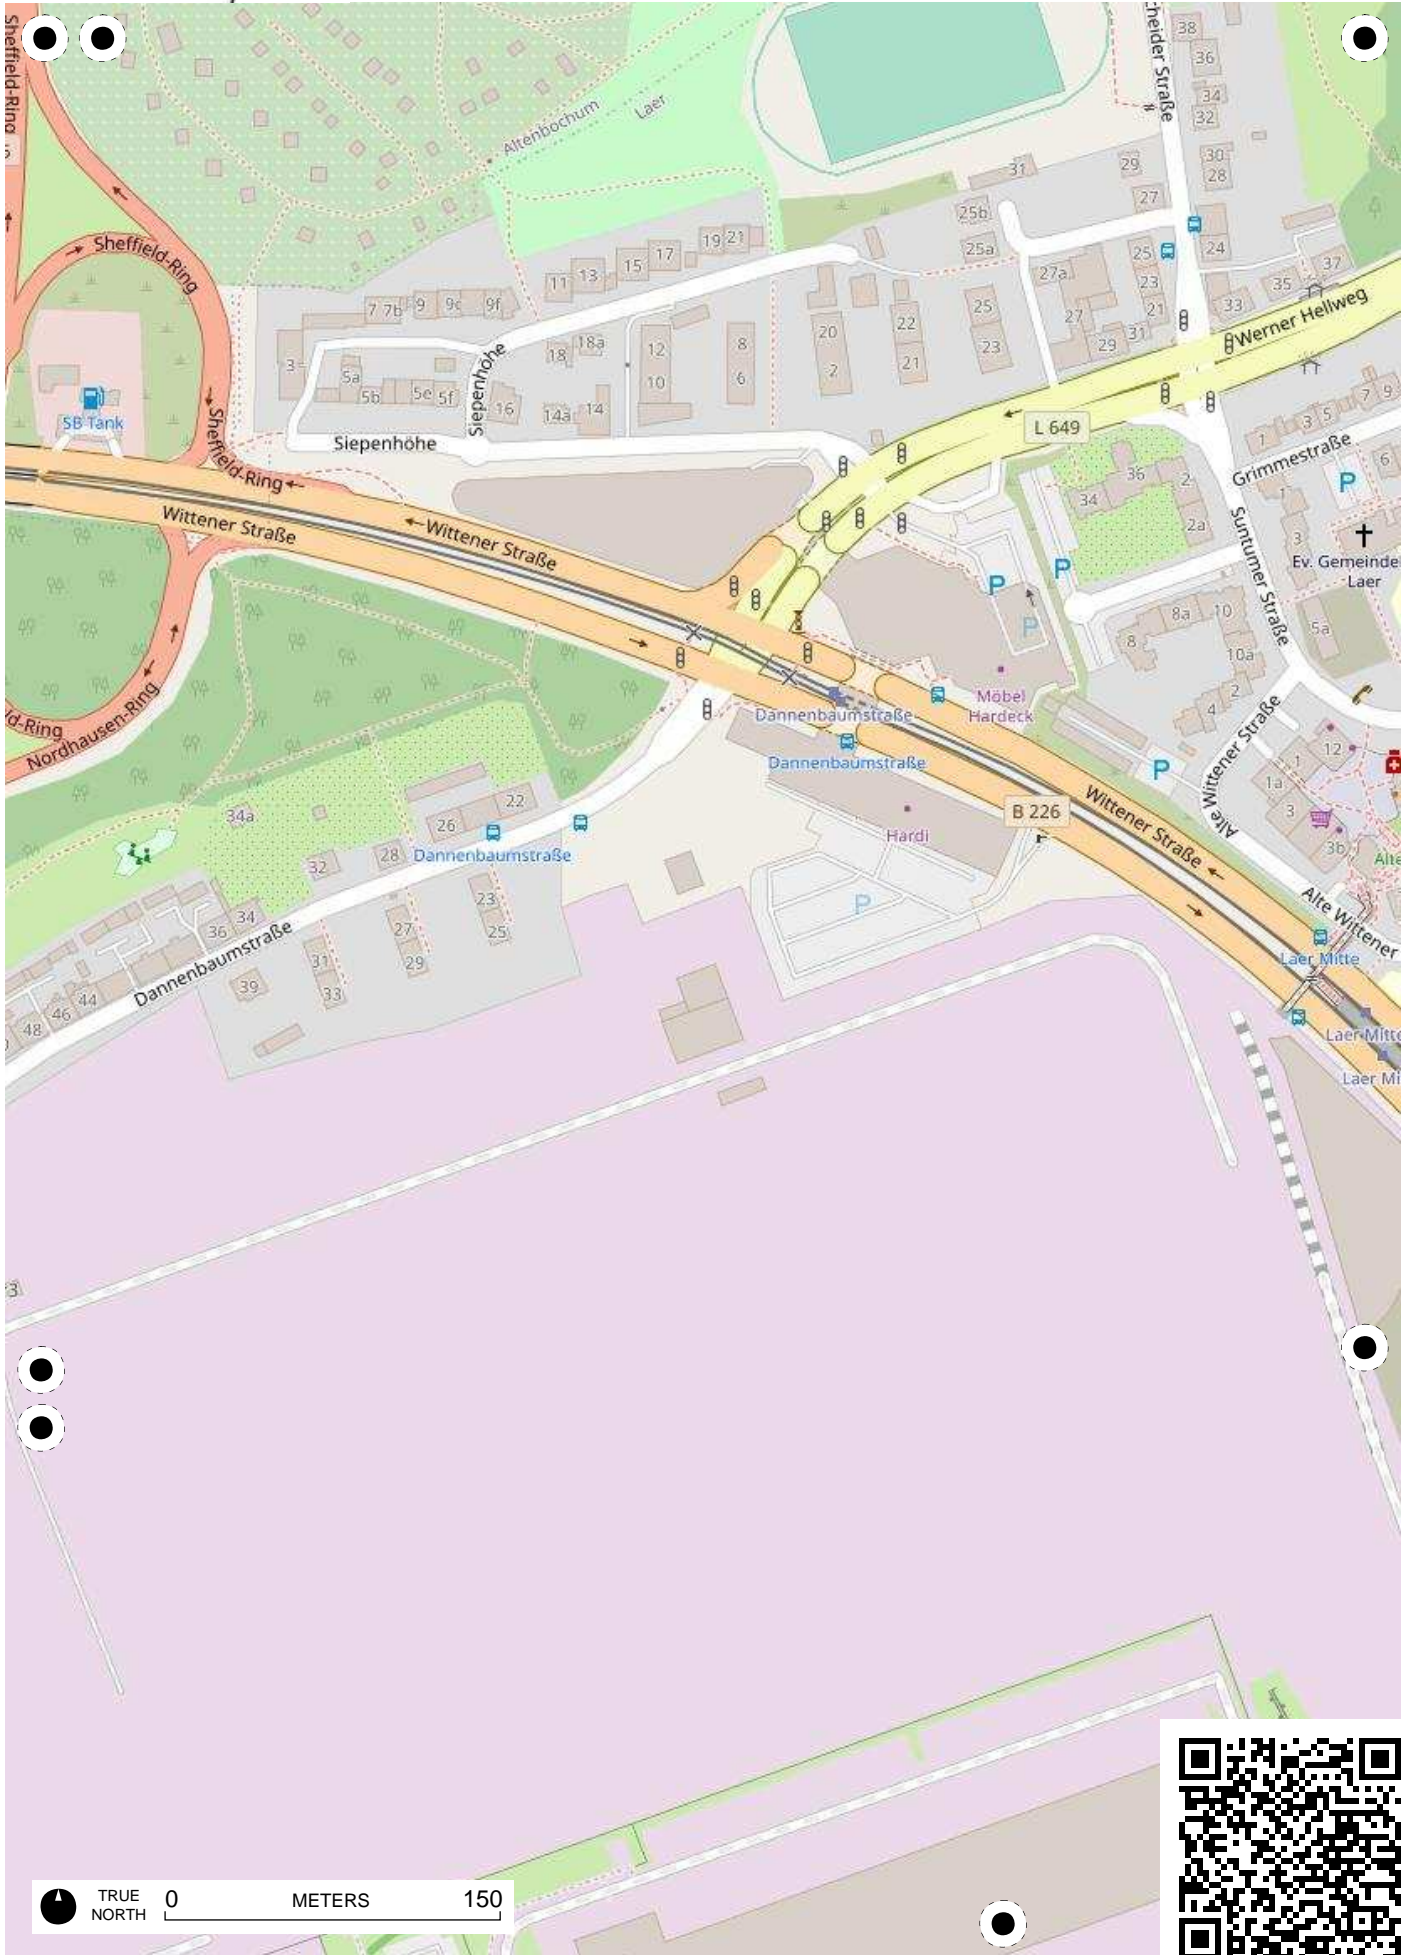

## 100 Jahre Radfahren in Bochum

Radweg-Kartierung 2020

OpenStreetMap  
Community Bochum

**BOCHUM** **Altenbochum** **Laer**

TRUE NORTH 0 METERS 150

TRUE NORTH 0 METERS 150