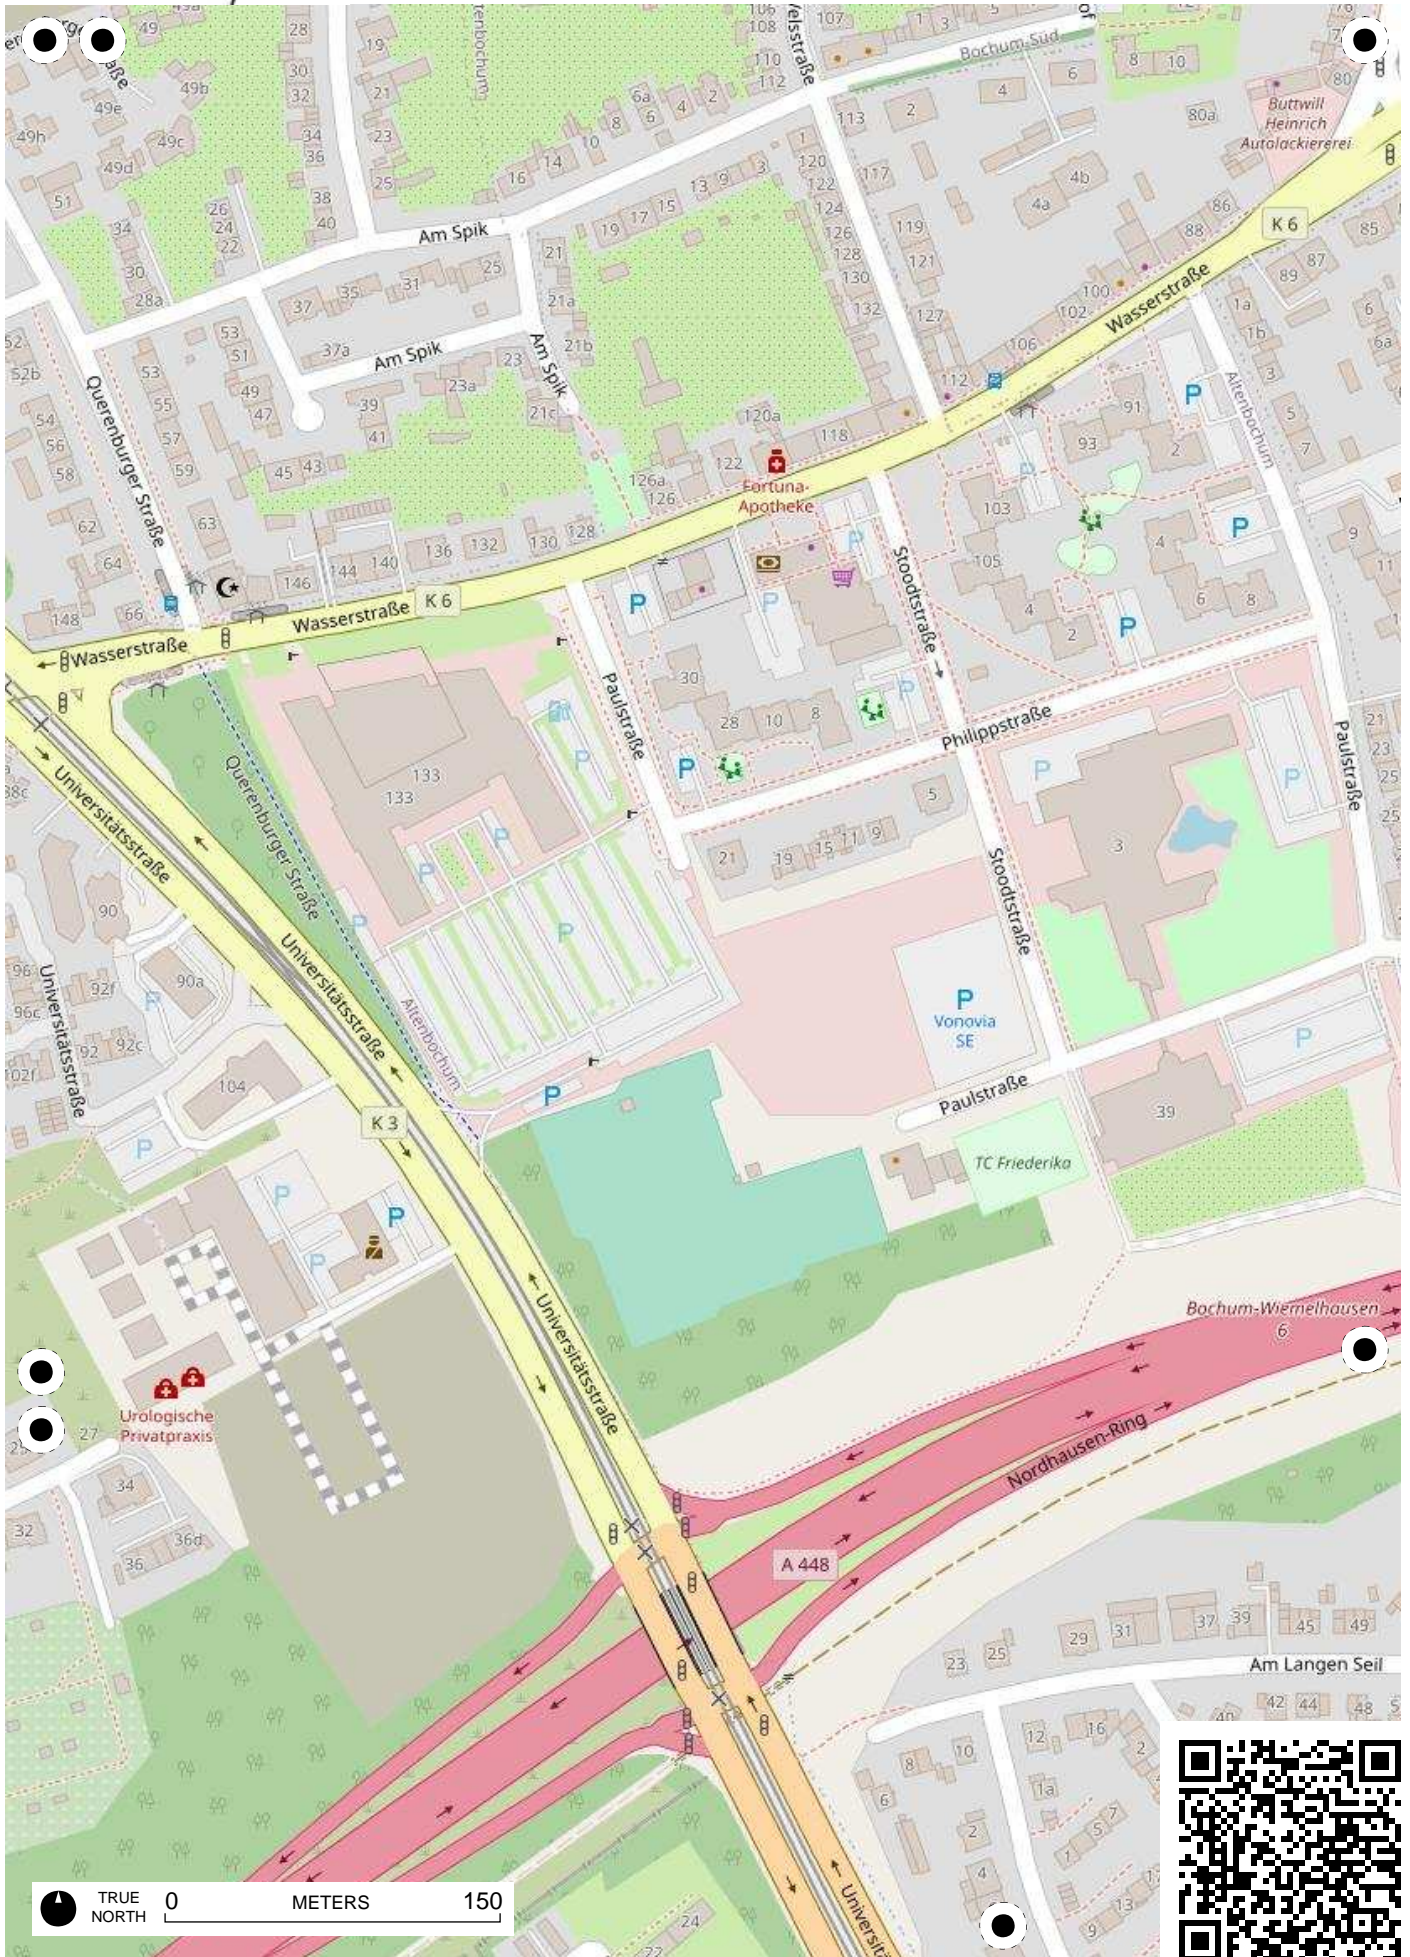

## 100 Jahre Radfahren in Bochum

Radweg-Kartierung 2020

OpenStreetMap  
Community Bochum

**BOCHUM** **Altenbochum** **Laer**

TRUE NORTH 0 METERS 150

TRUE NORTH 0 METERS 150