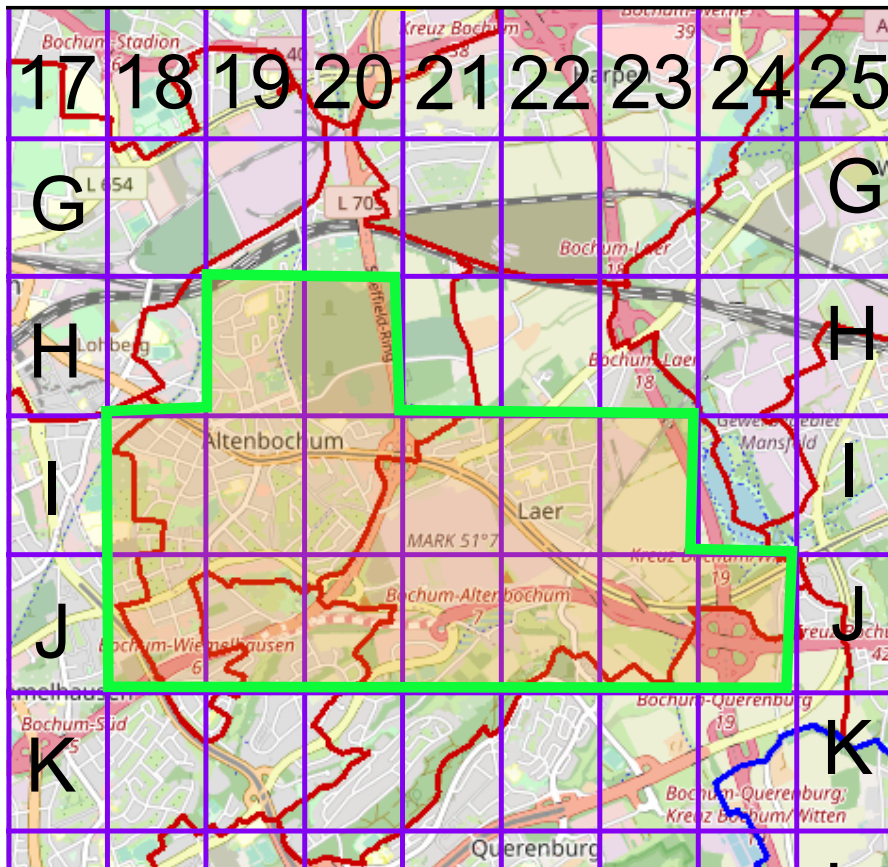

**Stadtteil-  
Historiker** GLS Treuhand in Bochum

## 100 Jahre Radfahren in Bochum

Radweg-Kartierung 2020

OpenStreetMap  
Community Bochum

**BOCHUM** **Altenbochum** **Laer**

TRUE NORTH 0 METERS 150

TRUE NORTH 0 METERS 150