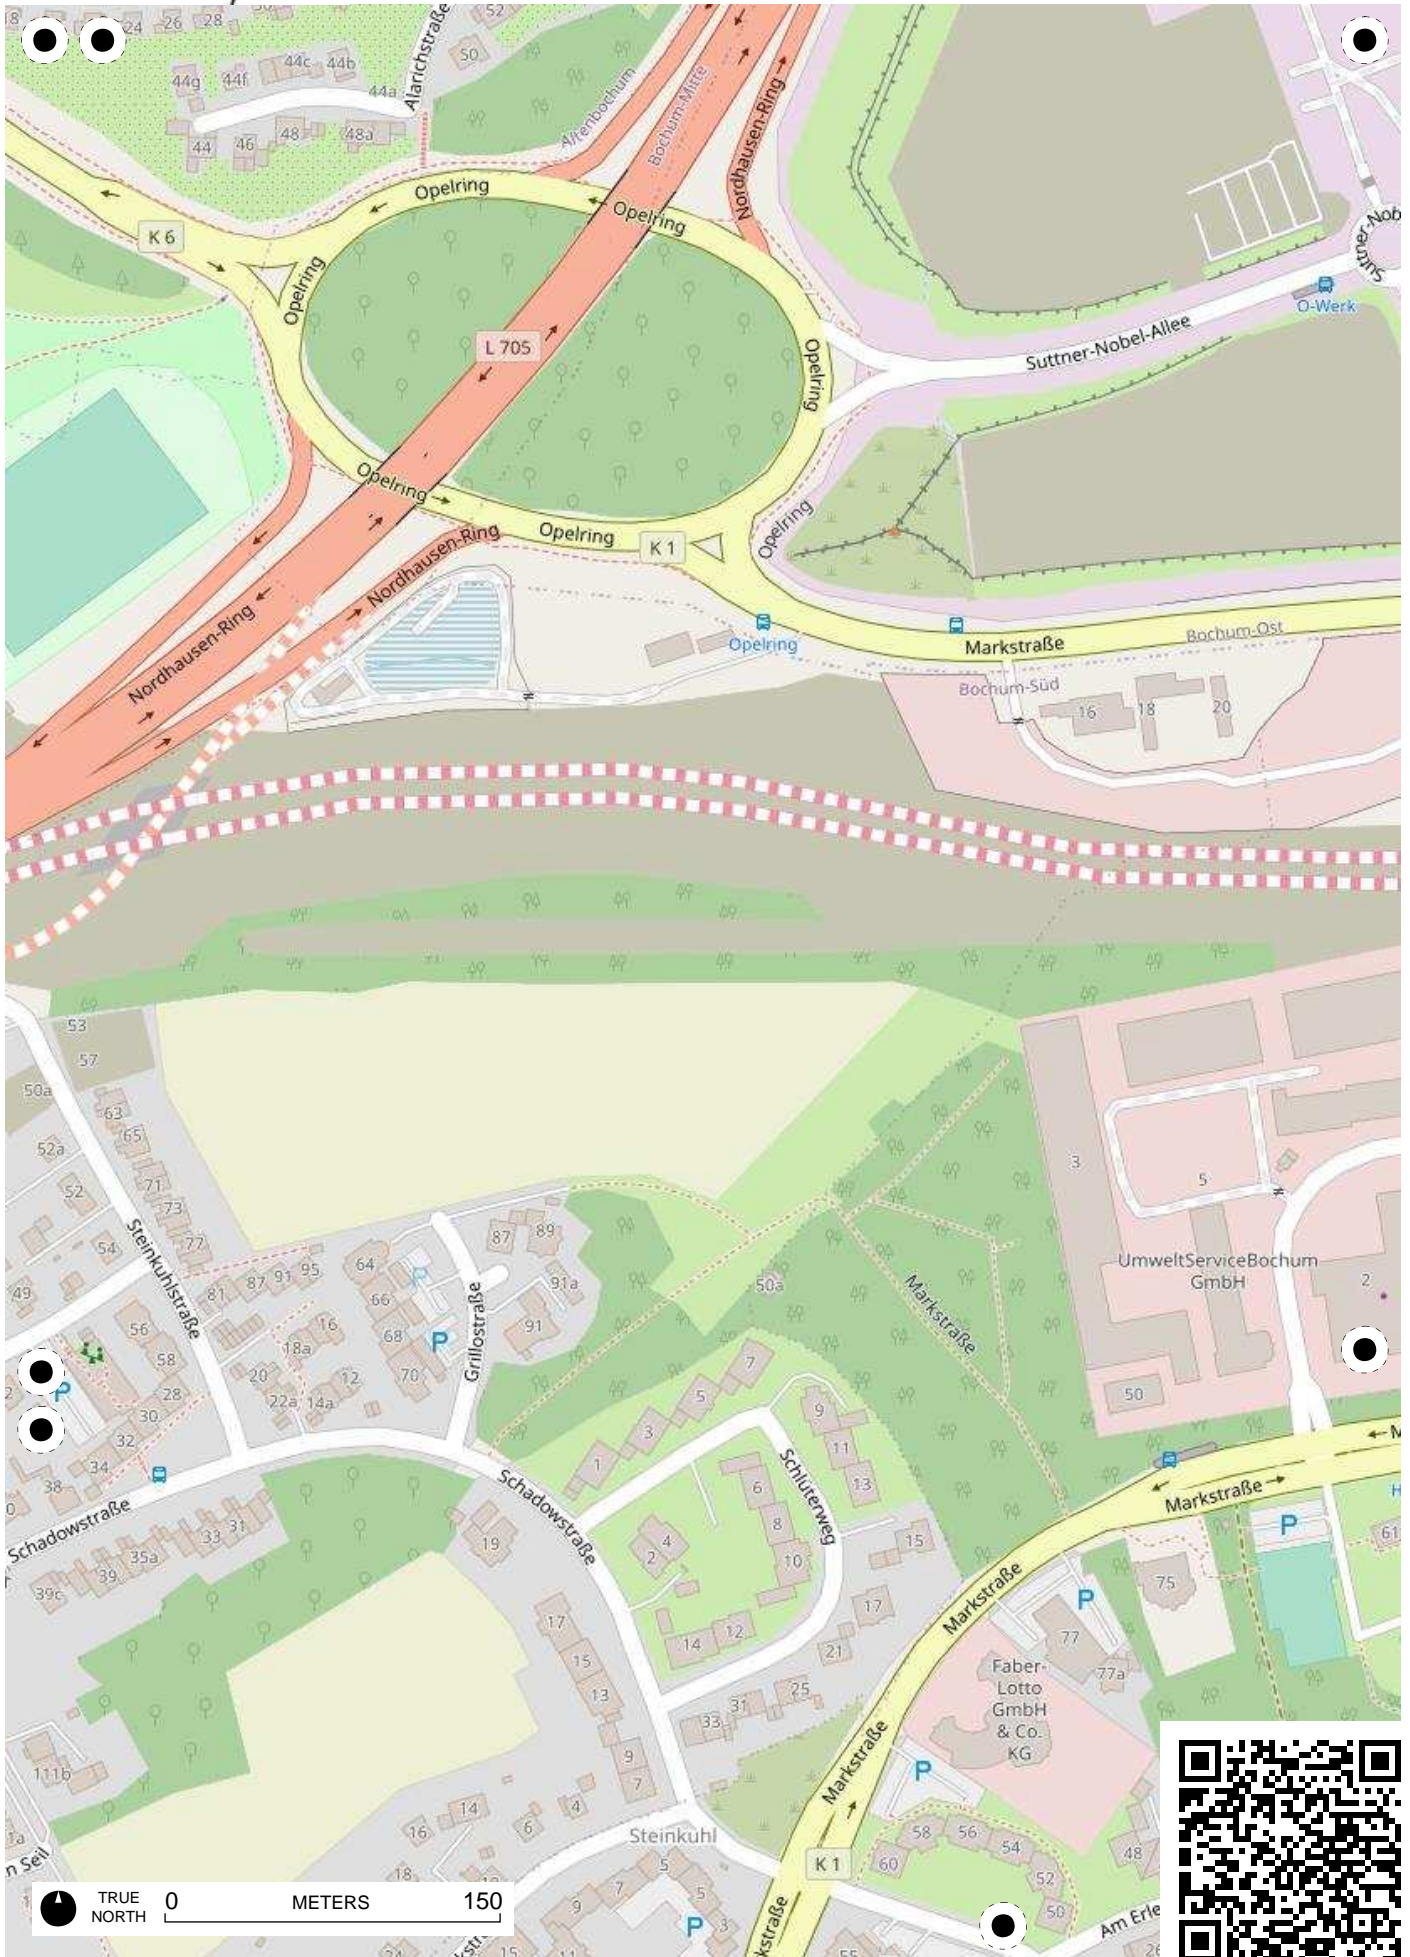

## 100 Jahre Radfahren in Bochum

Radweg-Kartierung 2020

OpenStreetMap  
Community Bochum

**BOCHUM** **Altenbochum** **Laer**

TRUE NORTH 0 METERS 150

TRUE NORTH 0 METERS 150