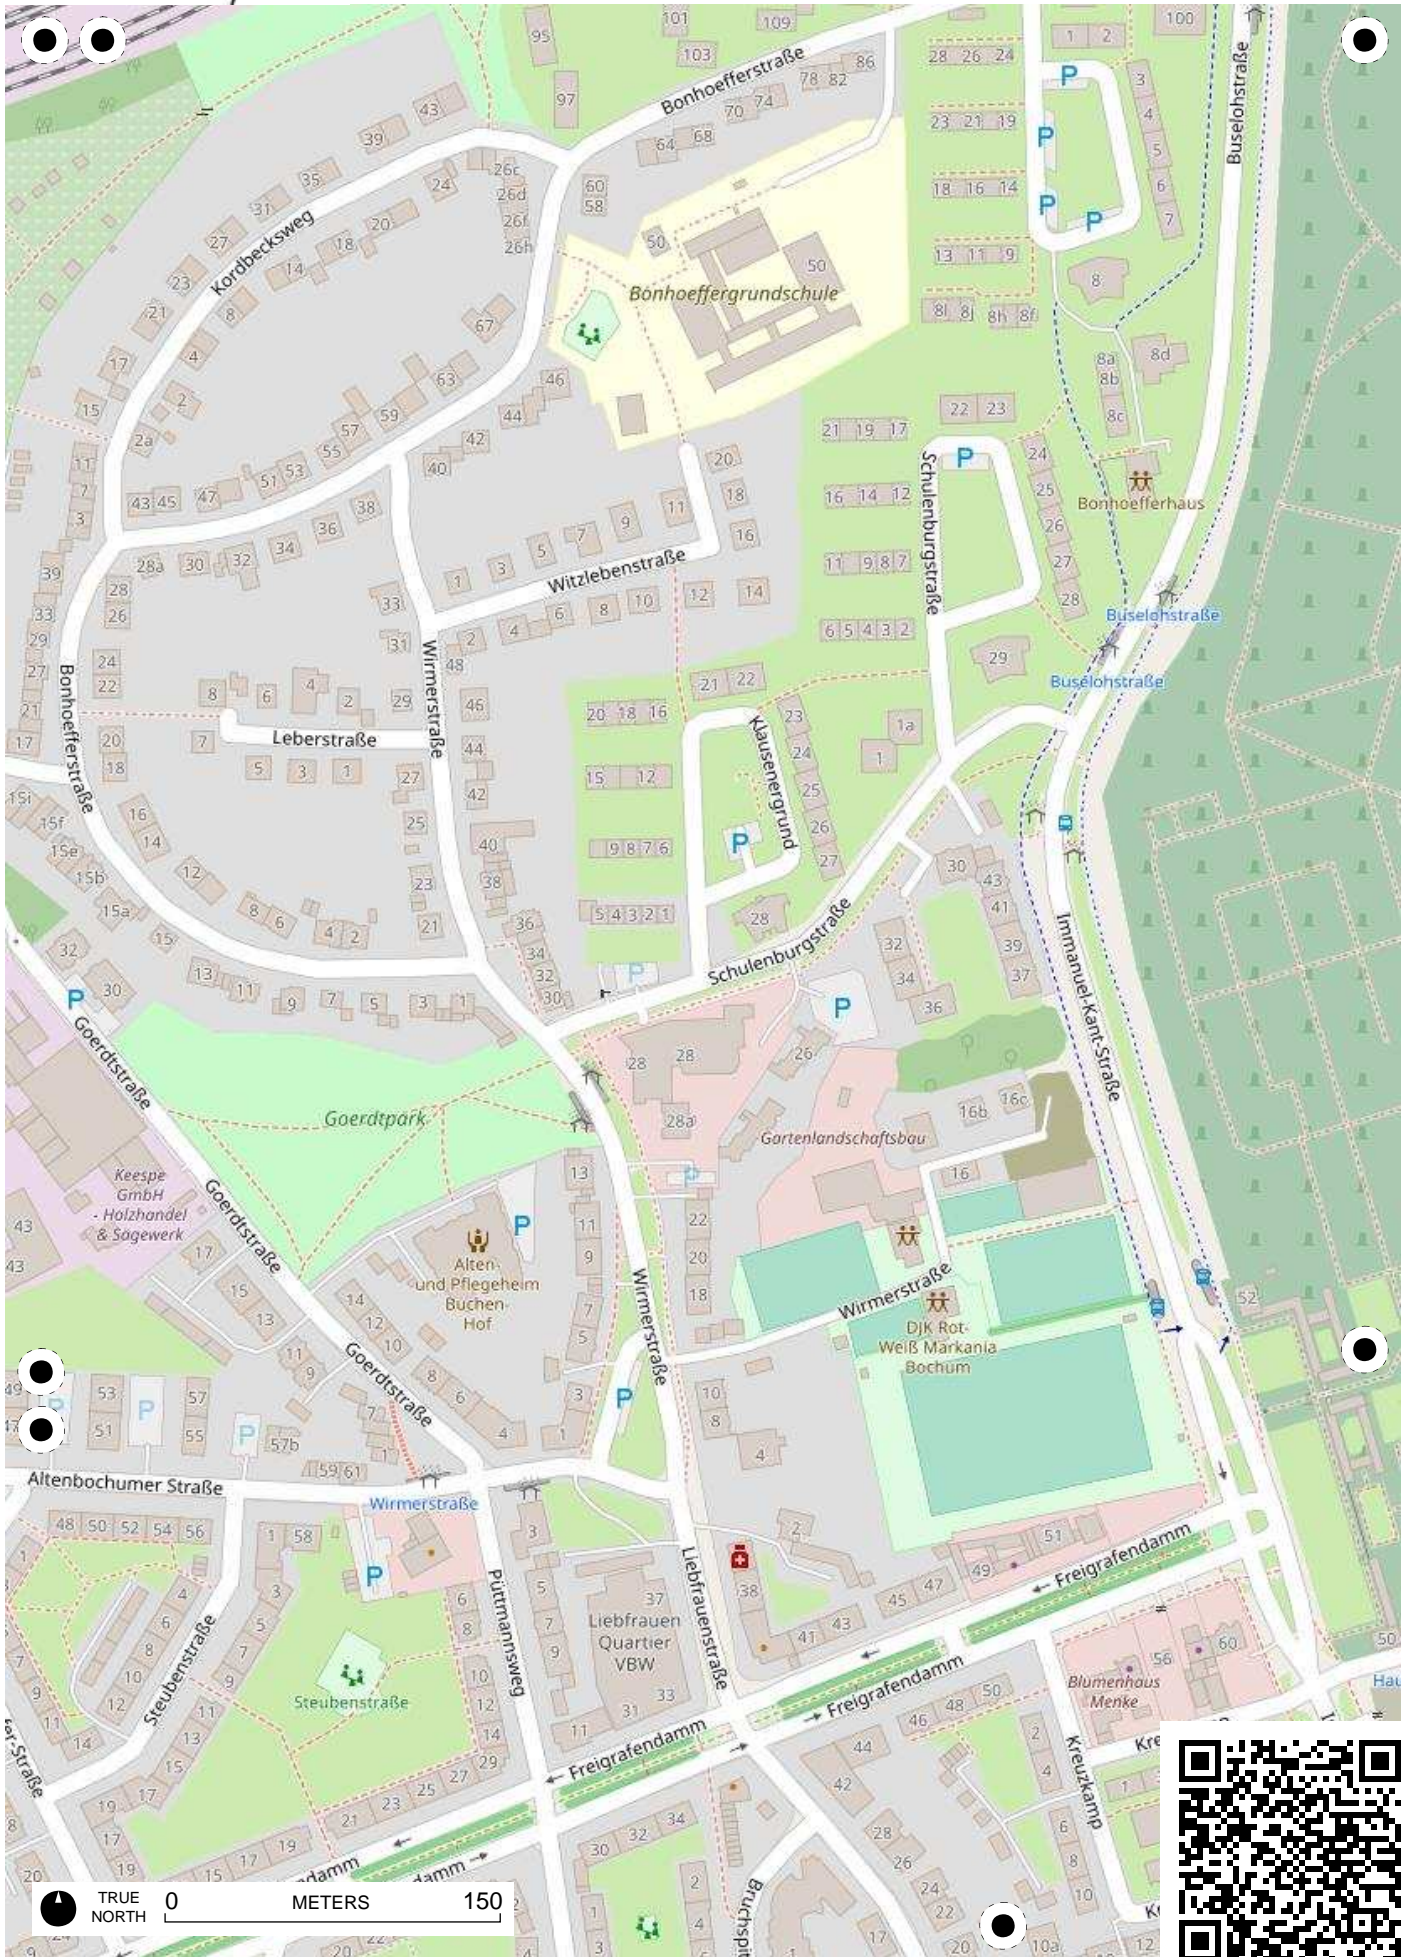

## 100 Jahre Radfahren in Bochum

Radweg-Kartierung 2020

OpenStreetMap  
Community Bochum

**BOCHUM** **Altenbochum** **Laer**

TRUE NORTH 0 METERS 150

TRUE NORTH 0 METERS 150