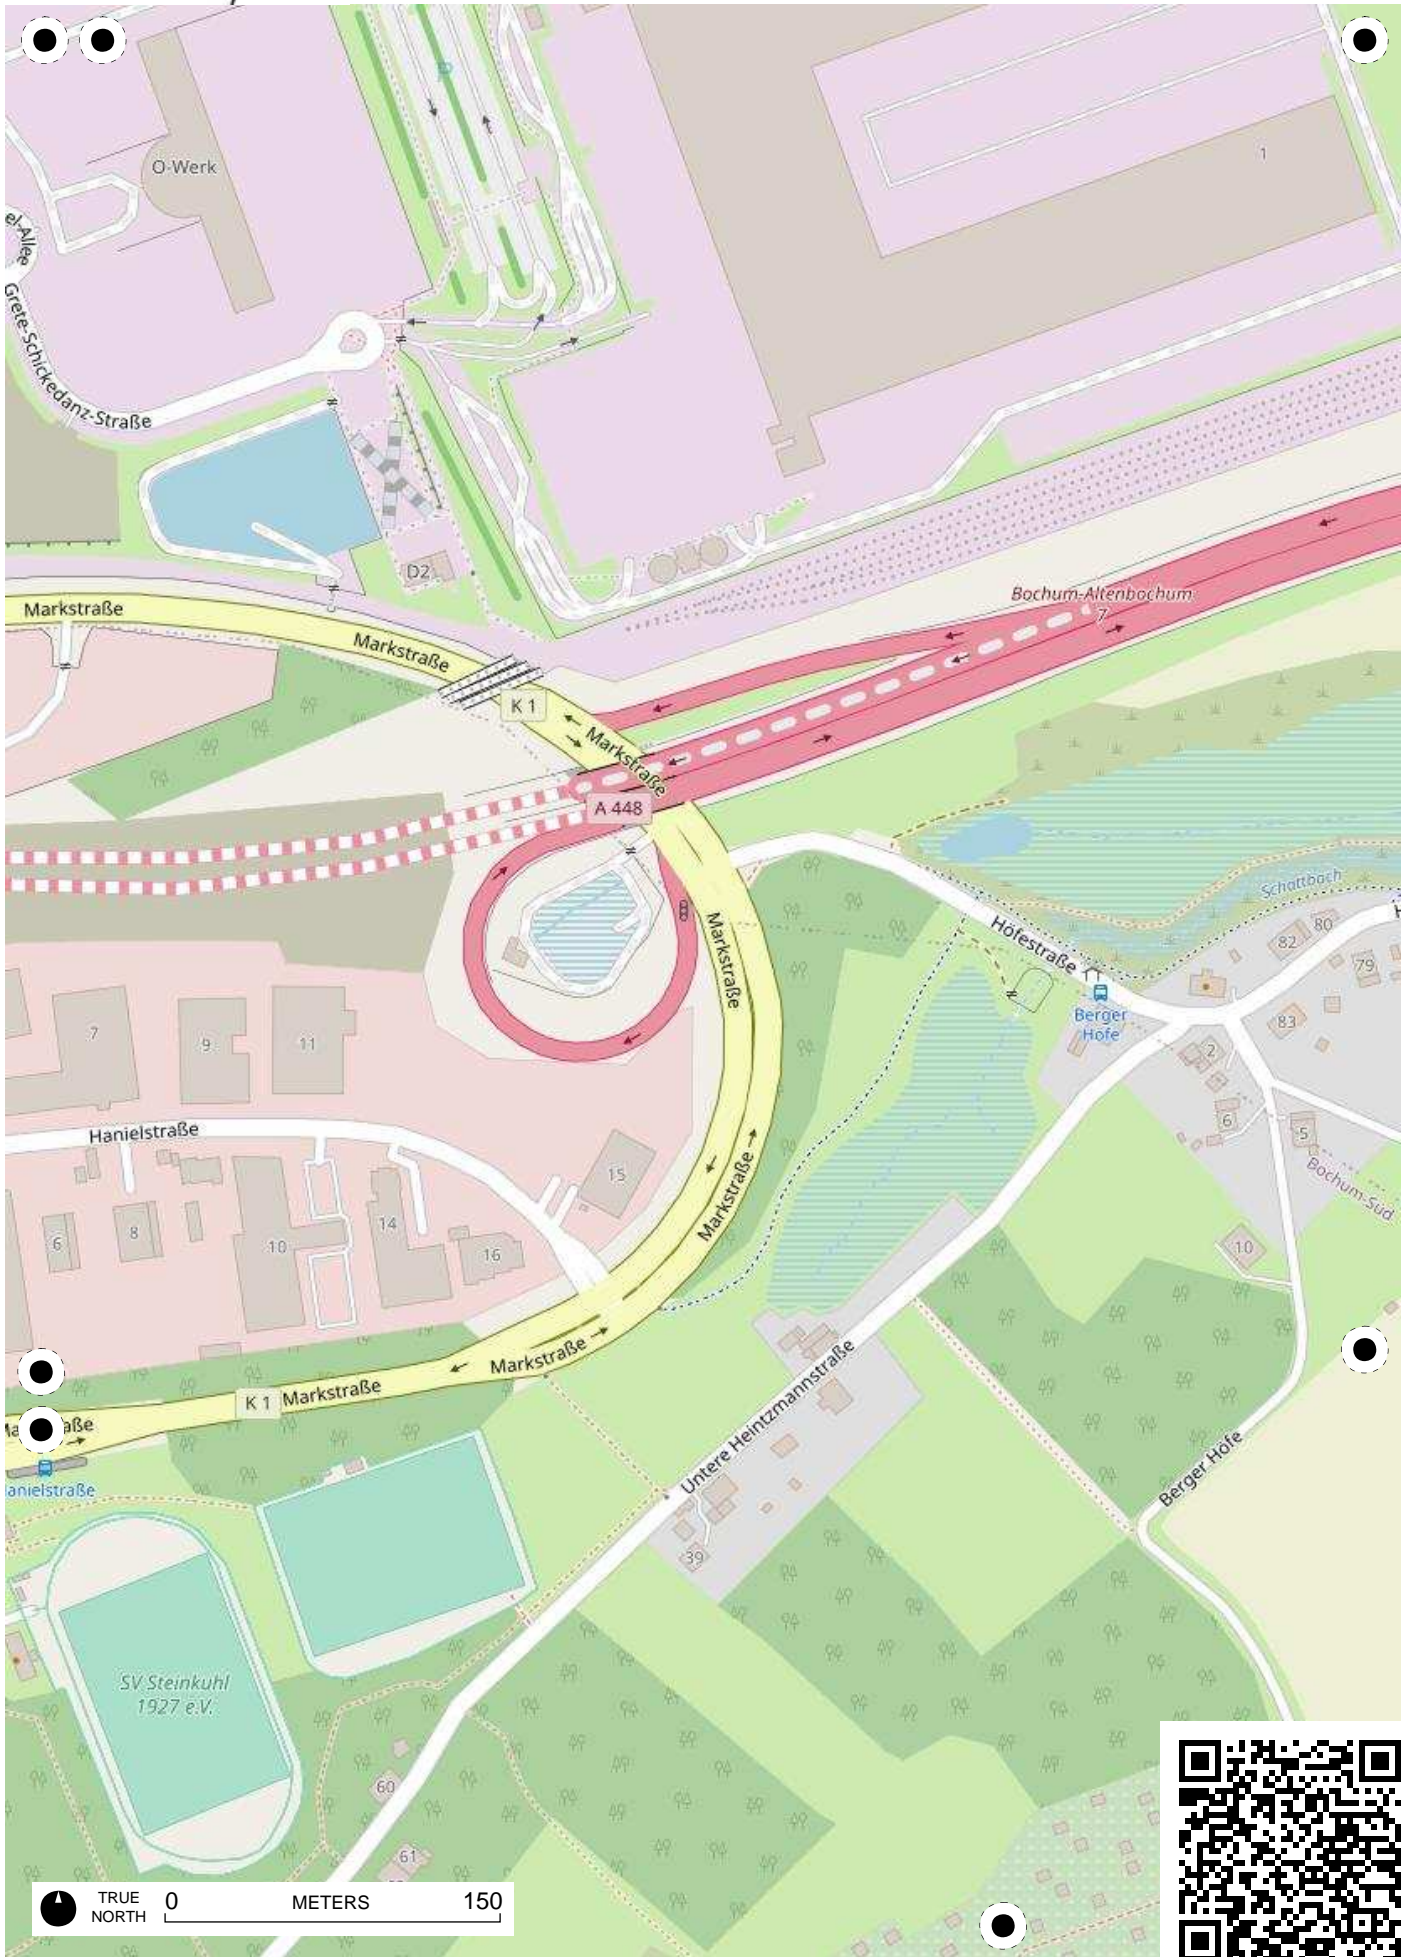

## 100 Jahre Radfahren in Bochum

Radweg-Kartierung 2020

OpenStreetMap  
Community Bochum

**BOCHUM** **Altenbochum** **Laer**

TRUE NORTH 0 METERS 150

TRUE NORTH 0 METERS 150