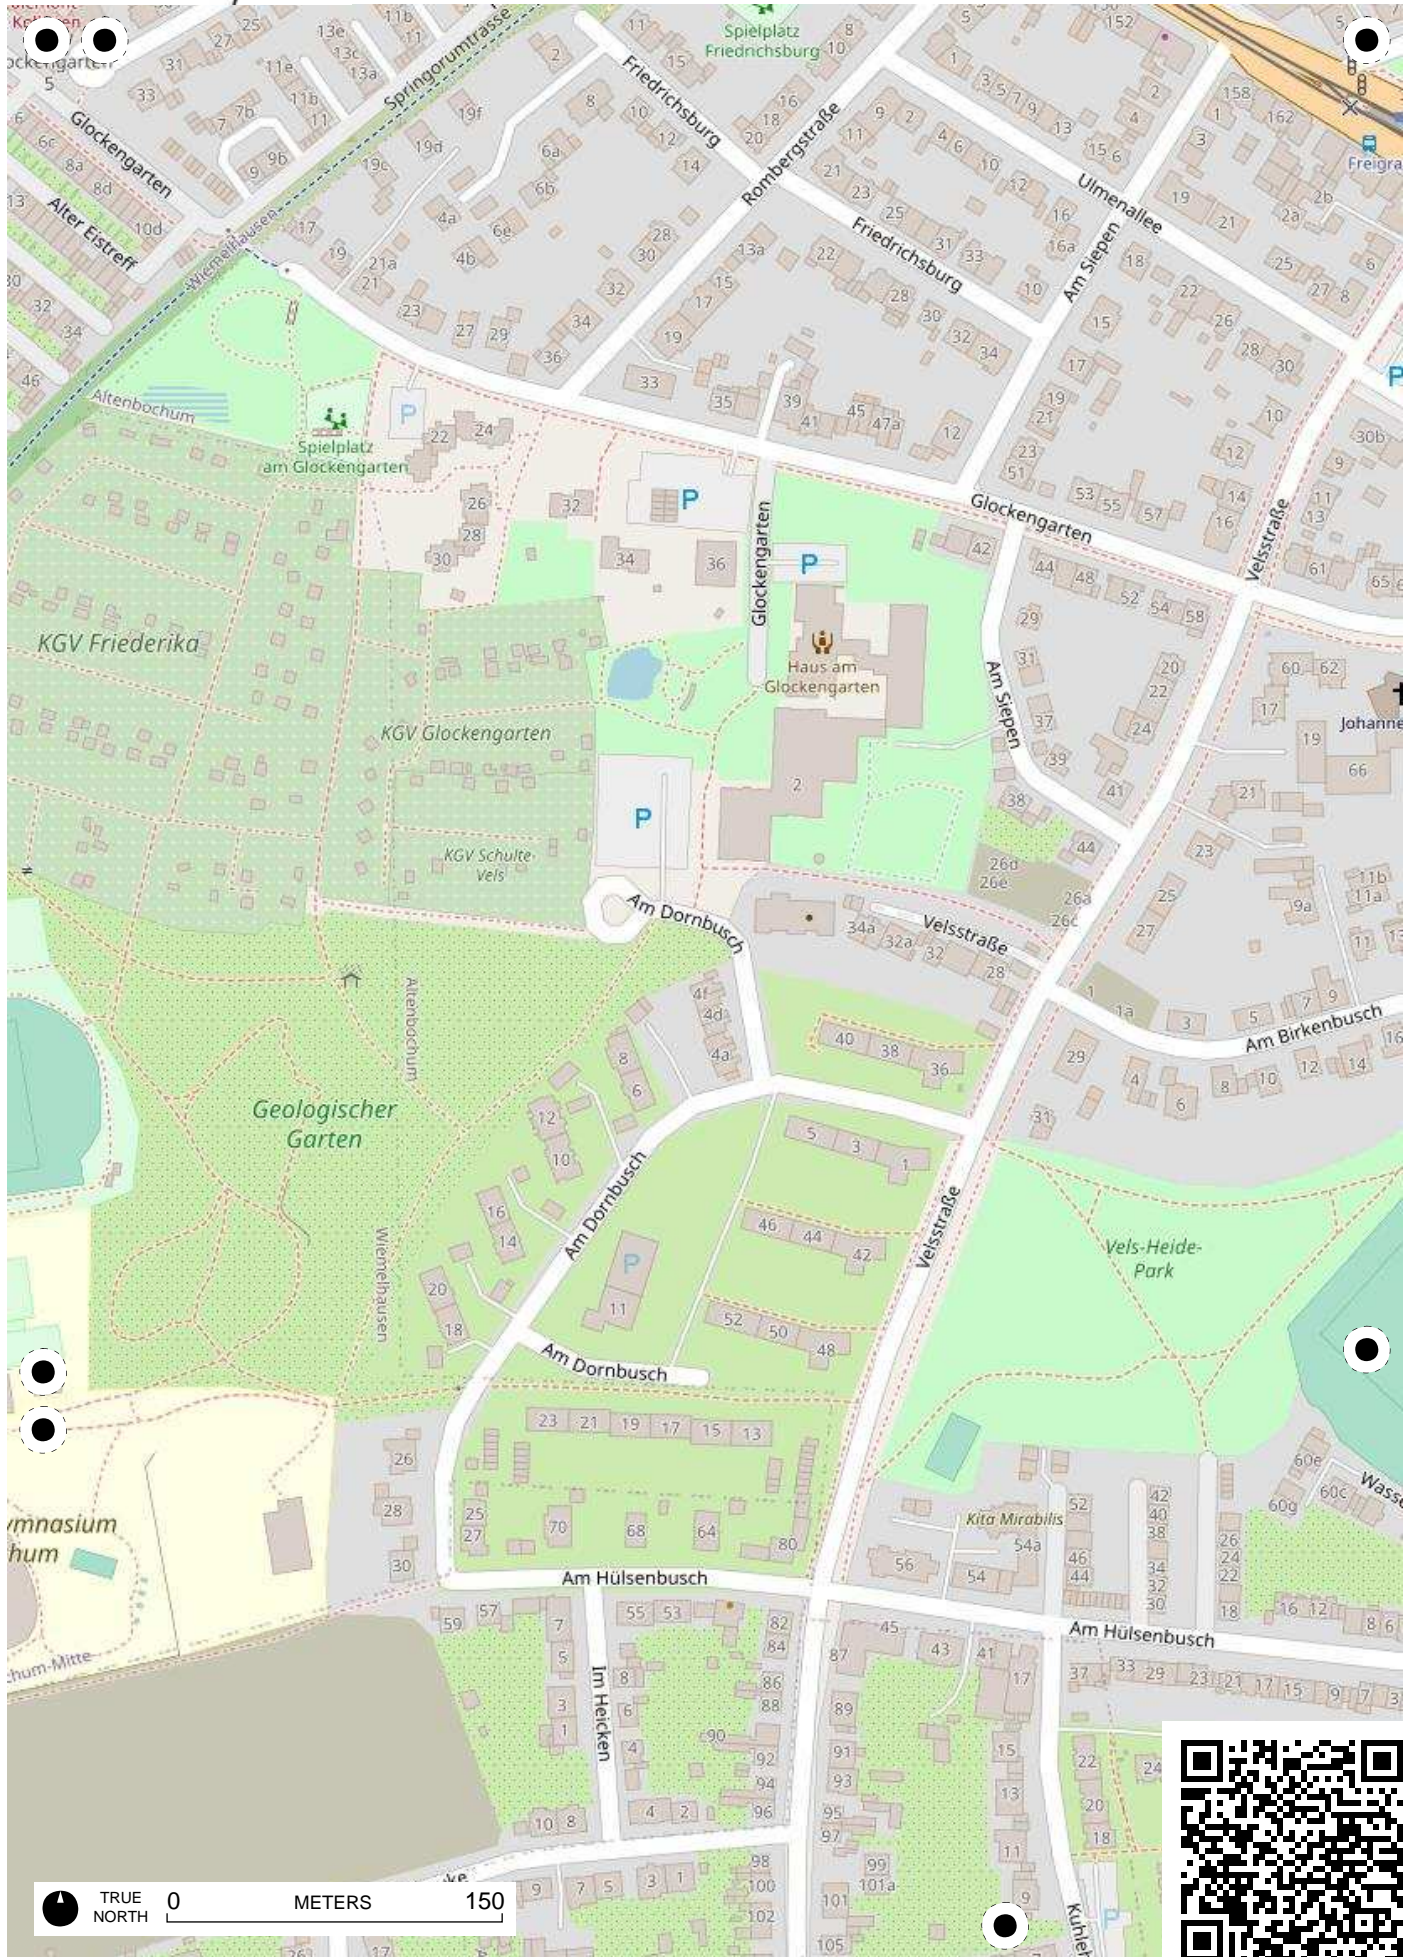

## 100 Jahre Radfahren in Bochum

Radweg-Kartierung 2020

OpenStreetMap  
Community Bochum

**BOCHUM** **Altenbochum** **Laer**

TRUE NORTH 0 METERS 150

TRUE NORTH 0 METERS 150