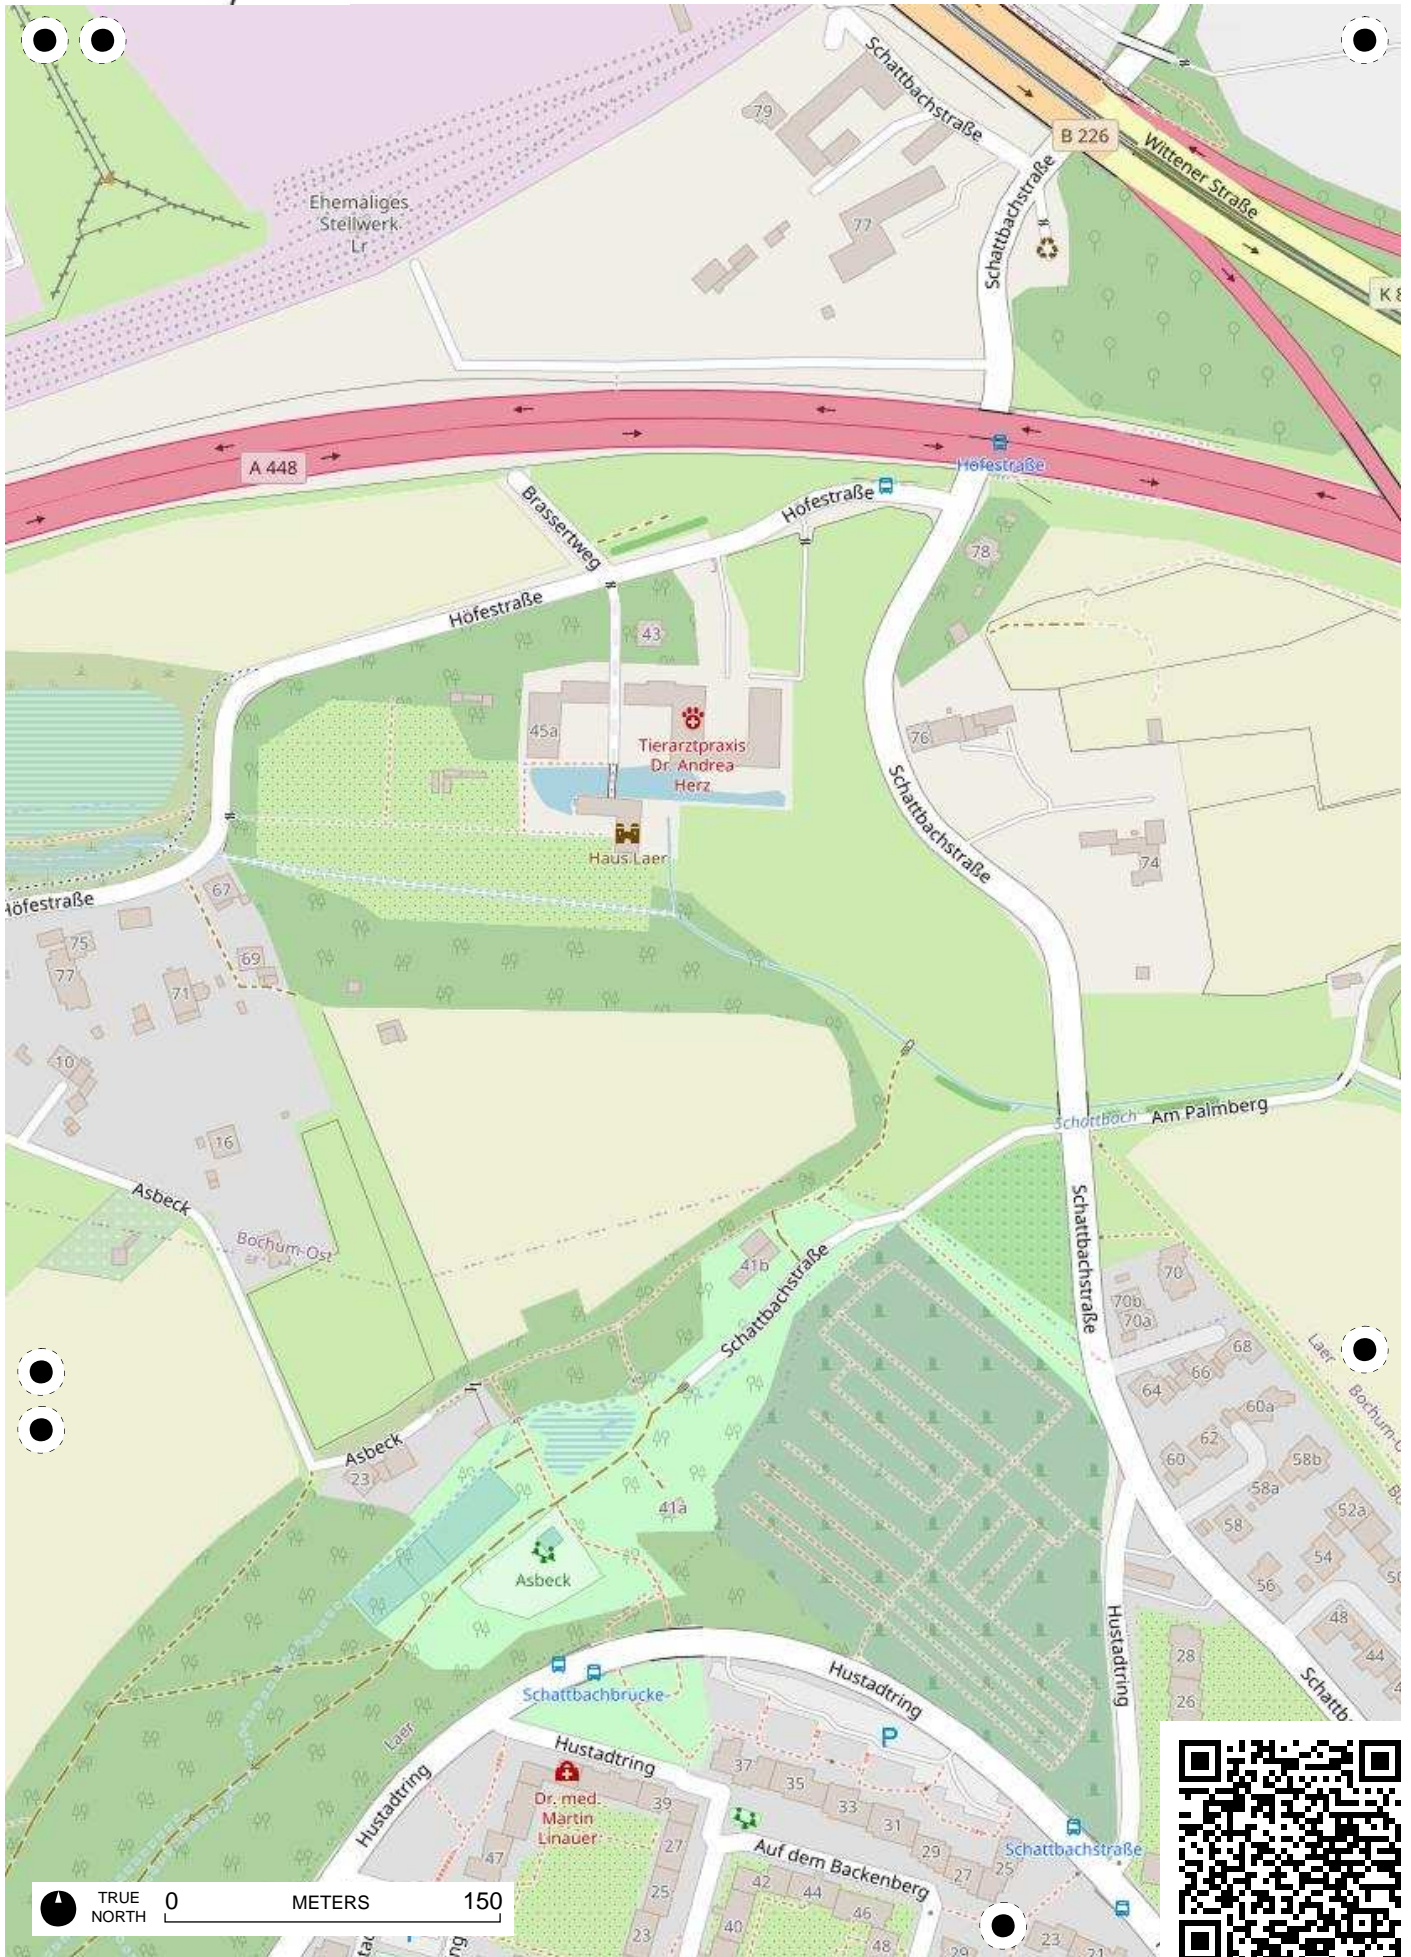

## 100 Jahre Radfahren in Bochum

Radweg-Kartierung 2020

OpenStreetMap  
Community Bochum

**BOCHUM** **Altenbochum** **Laer**

TRUE NORTH 0 METERS 150

TRUE NORTH 0 METERS 150