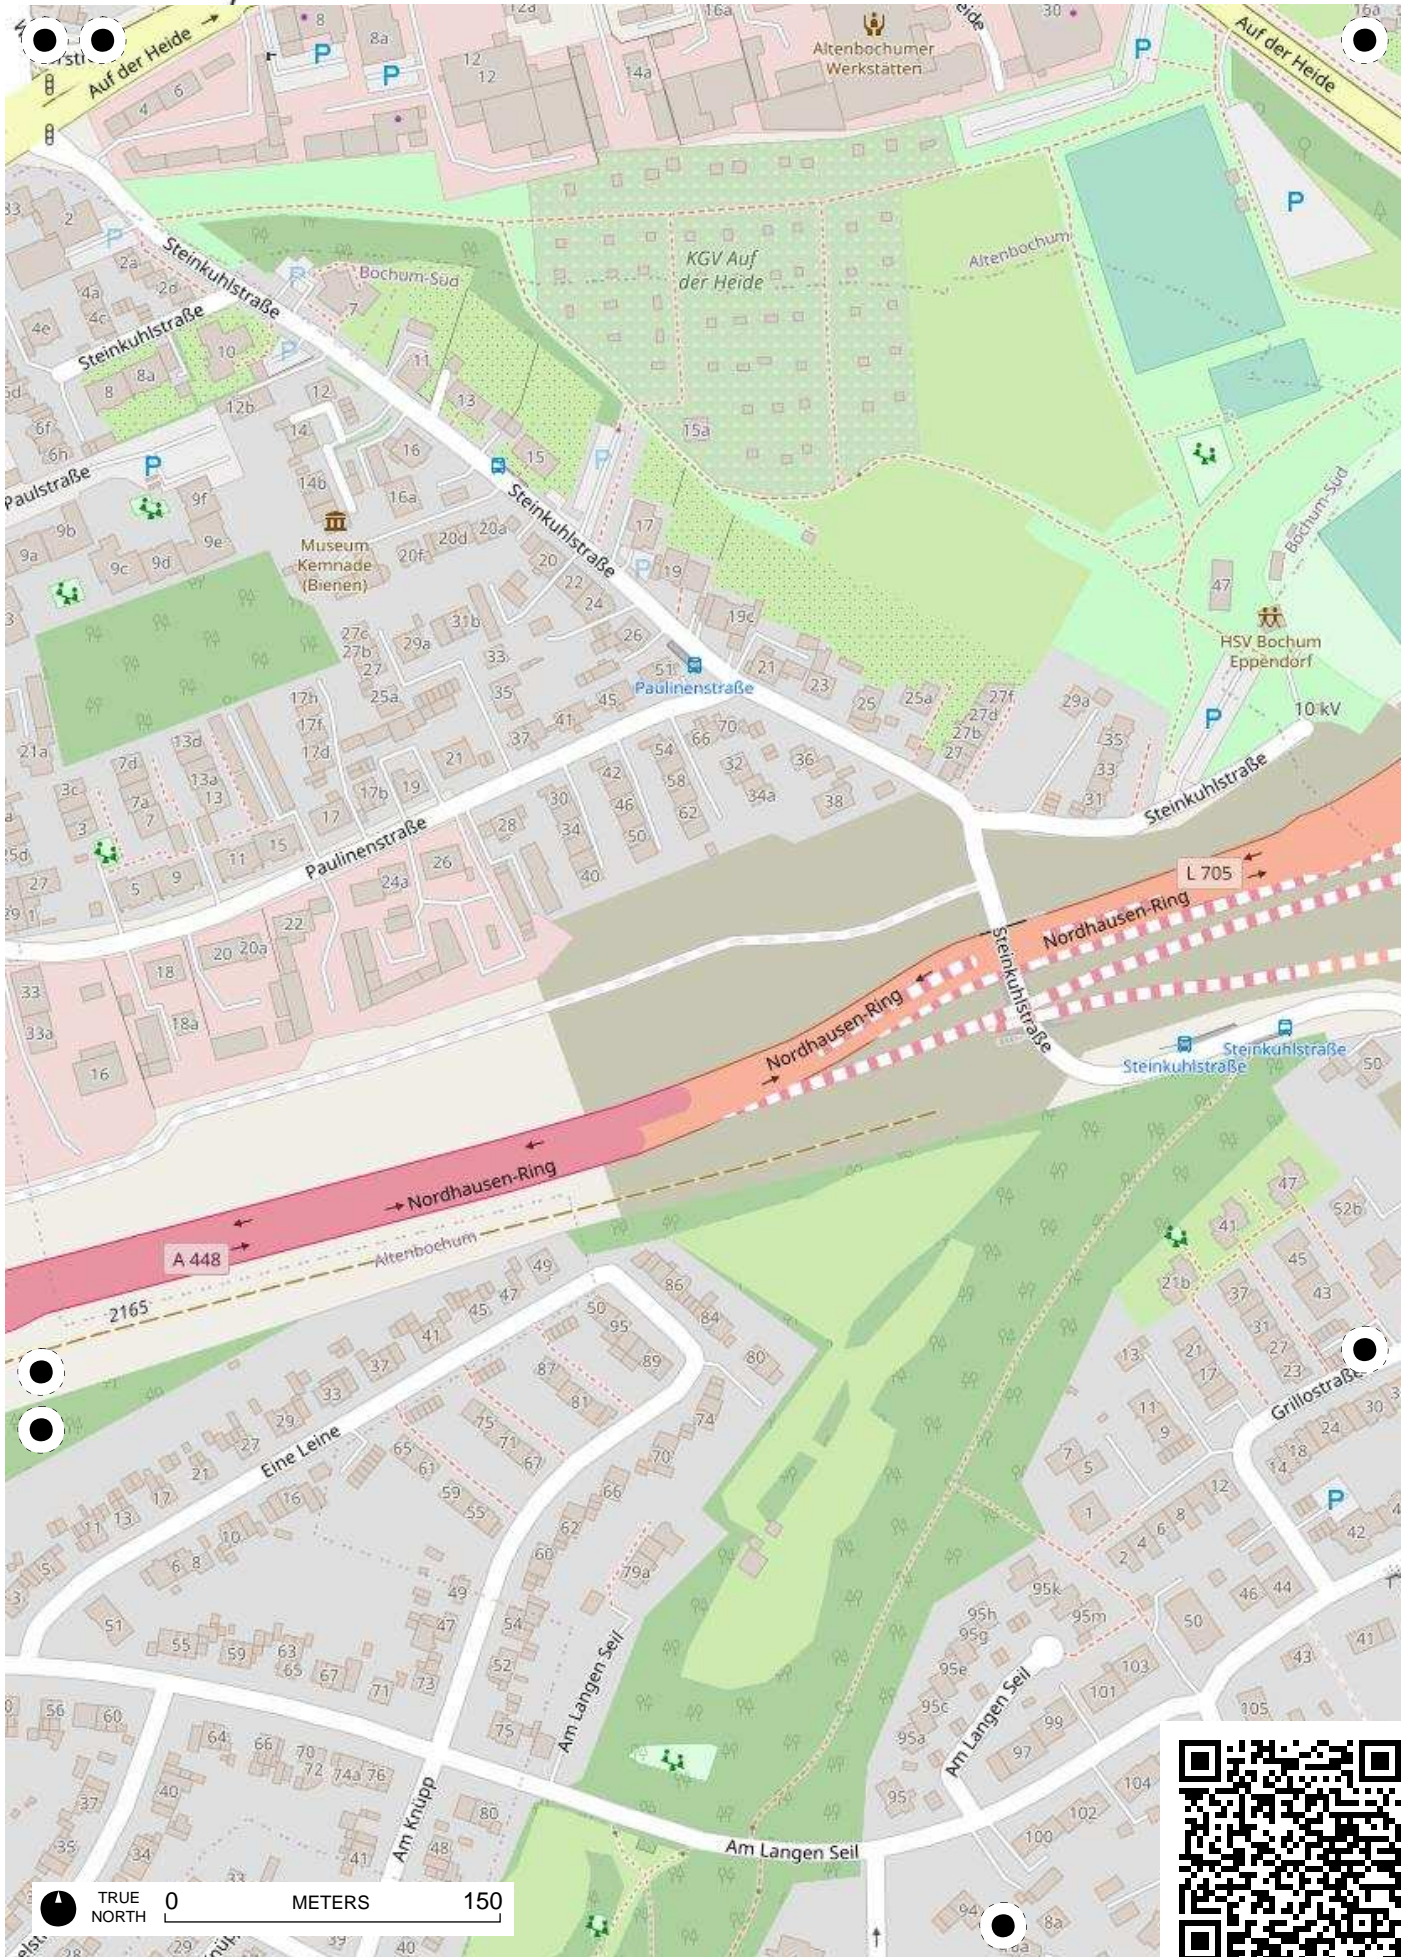

## 100 Jahre Radfahren in Bochum

Radweg-Kartierung 2020

OpenStreetMap  
Community Bochum

**BOCHUM** **Altenbochum** **Laer**

TRUE NORTH 0 METERS 150

TRUE NORTH 0 METERS 150