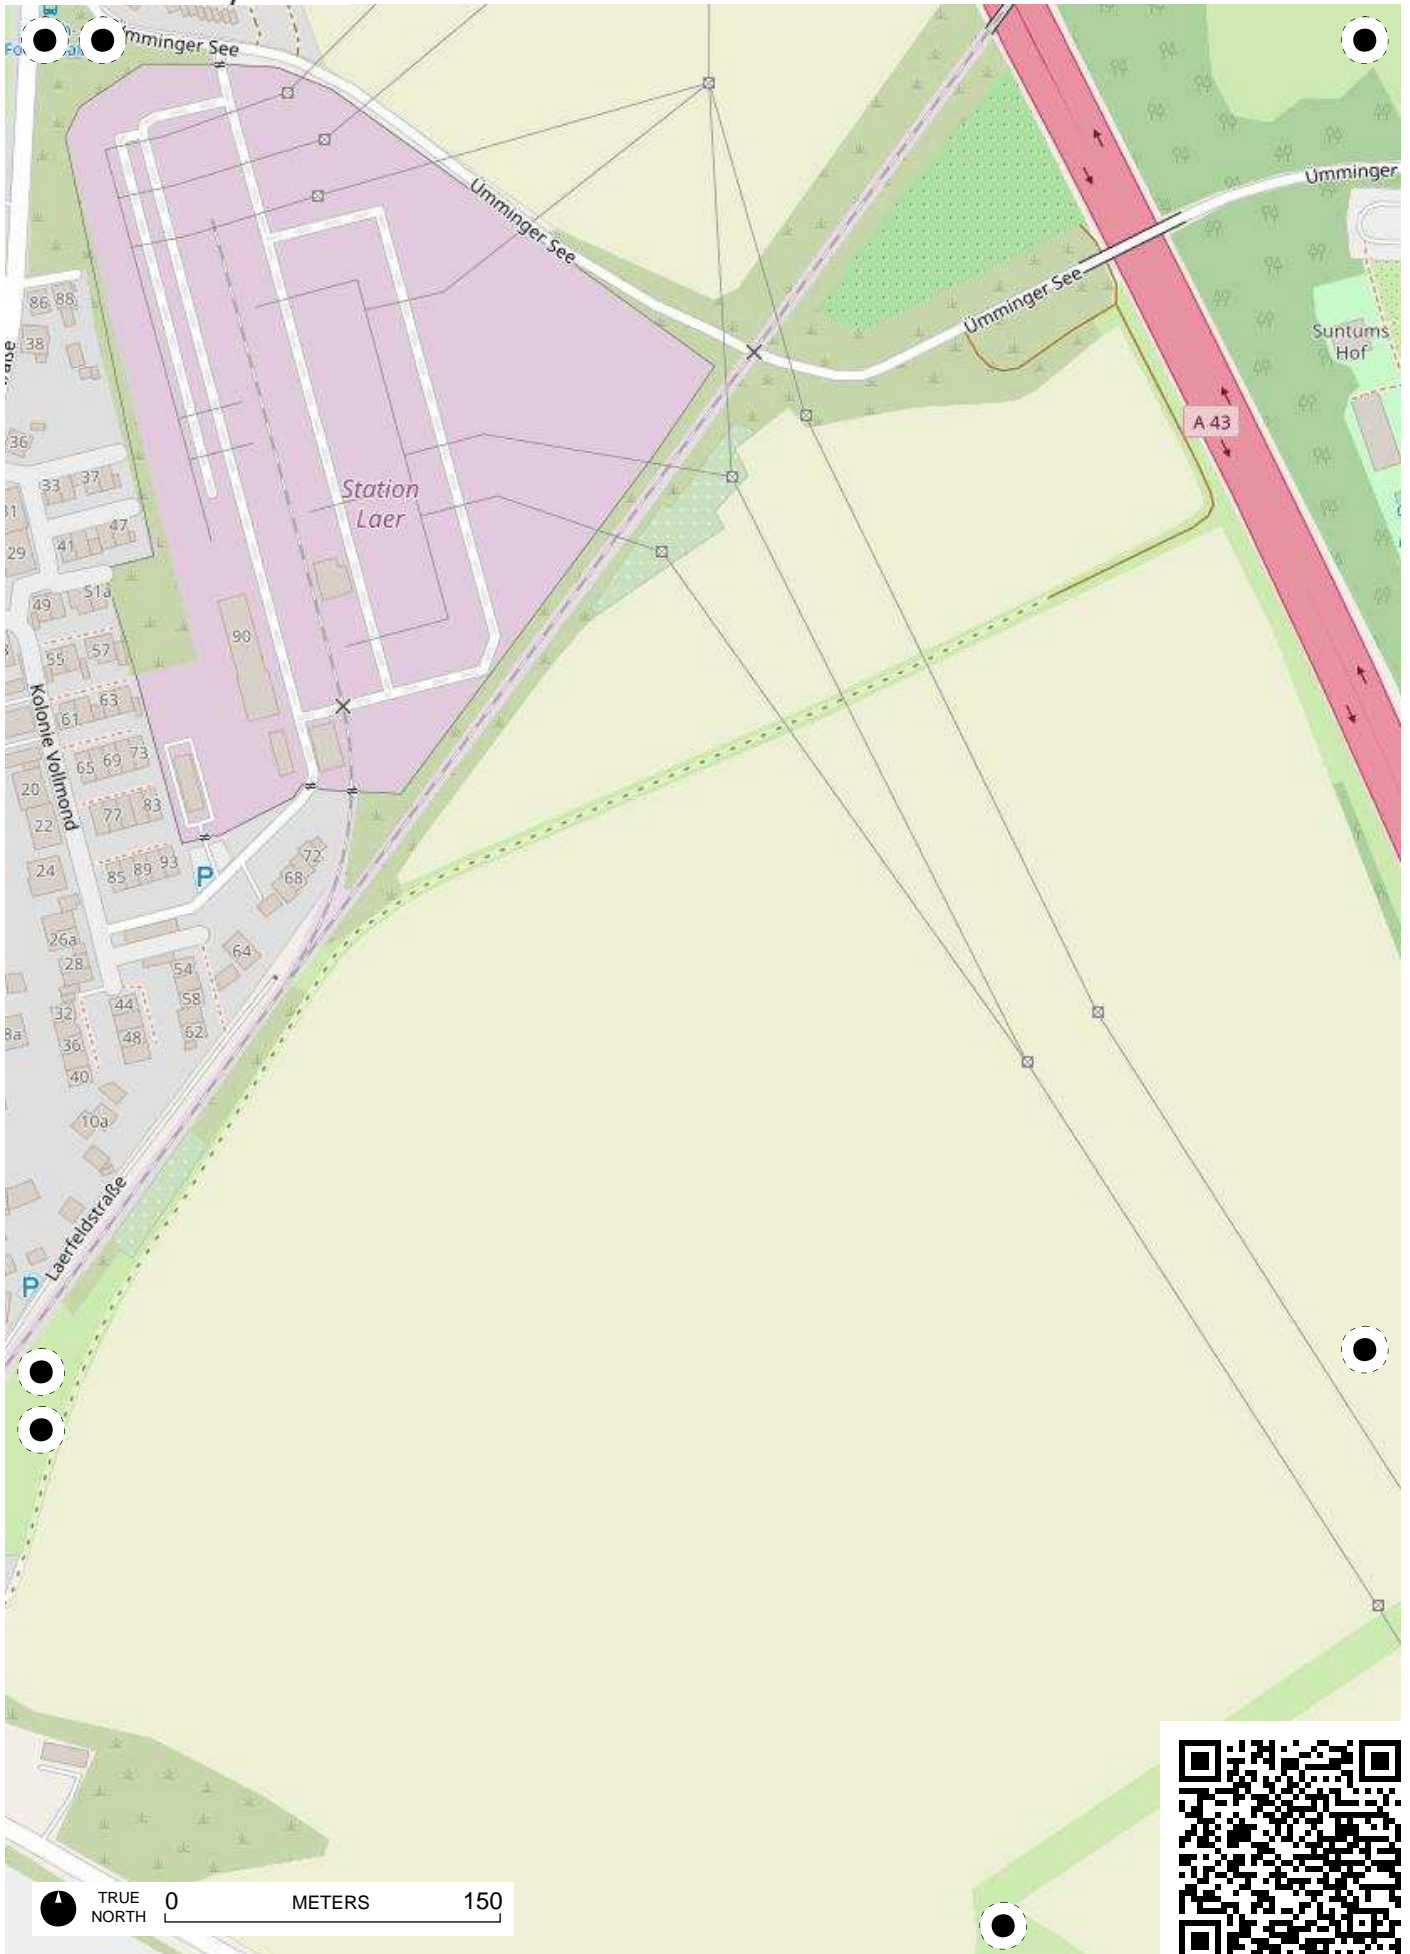

## 100 Jahre Radfahren in Bochum

Radweg-Kartierung 2020

OpenStreetMap  
Community Bochum

**BOCHUM** **Altenbochum** **Laer**

TRUE NORTH 0 METERS 150

TRUE NORTH 0 METERS 150