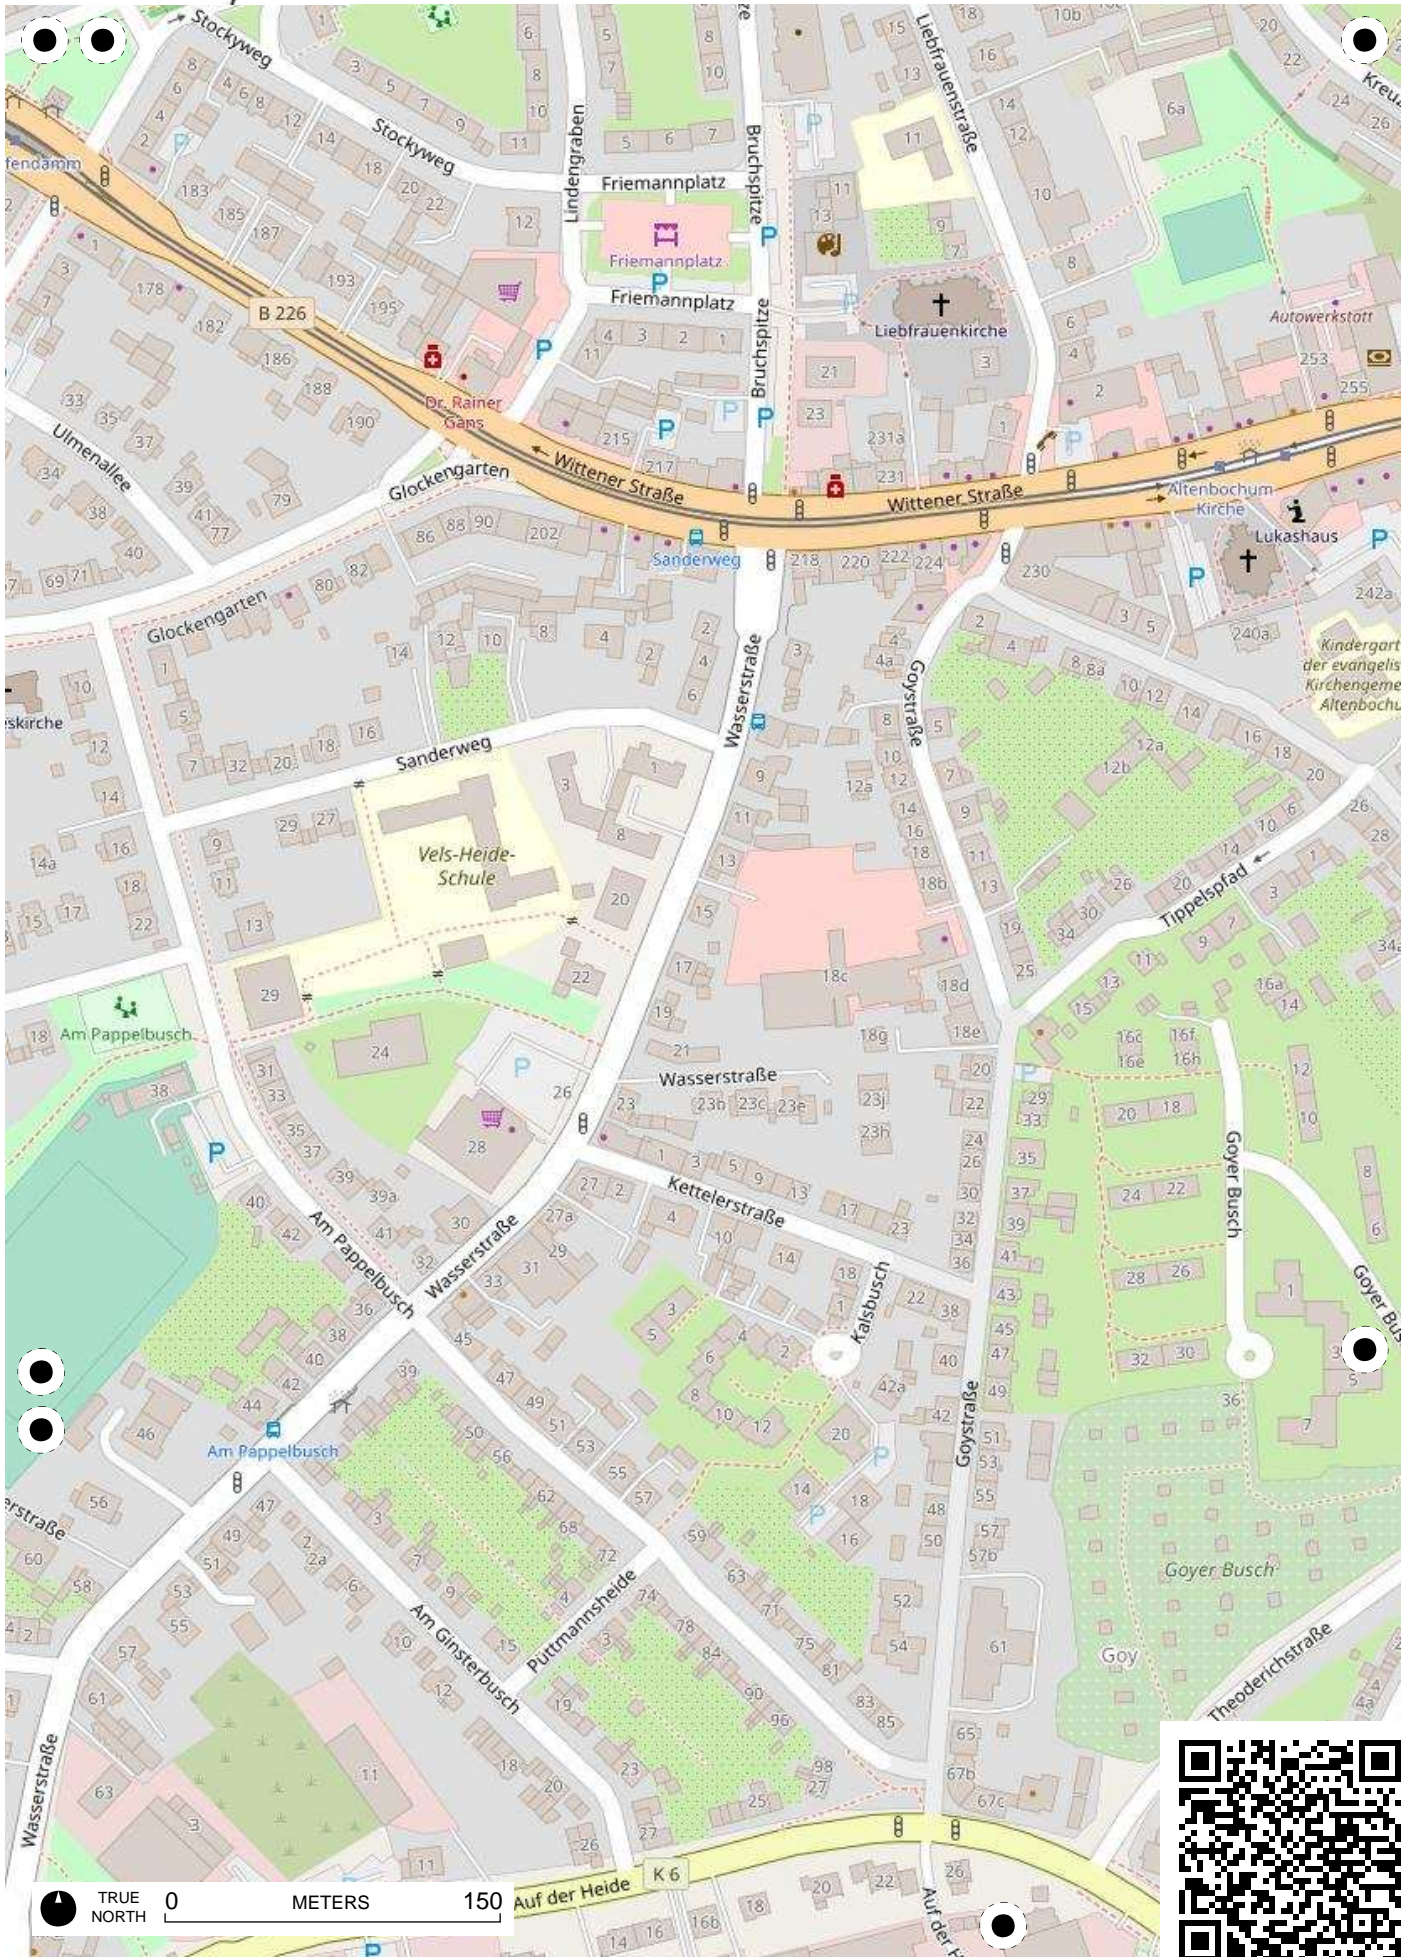

## 100 Jahre Radfahren in Bochum

Radweg-Kartierung 2020

OpenStreetMap  
Community Bochum

**BOCHUM** **Altenbochum** **Laer**

TRUE NORTH 0 METERS 150

TRUE NORTH 0 METERS 150