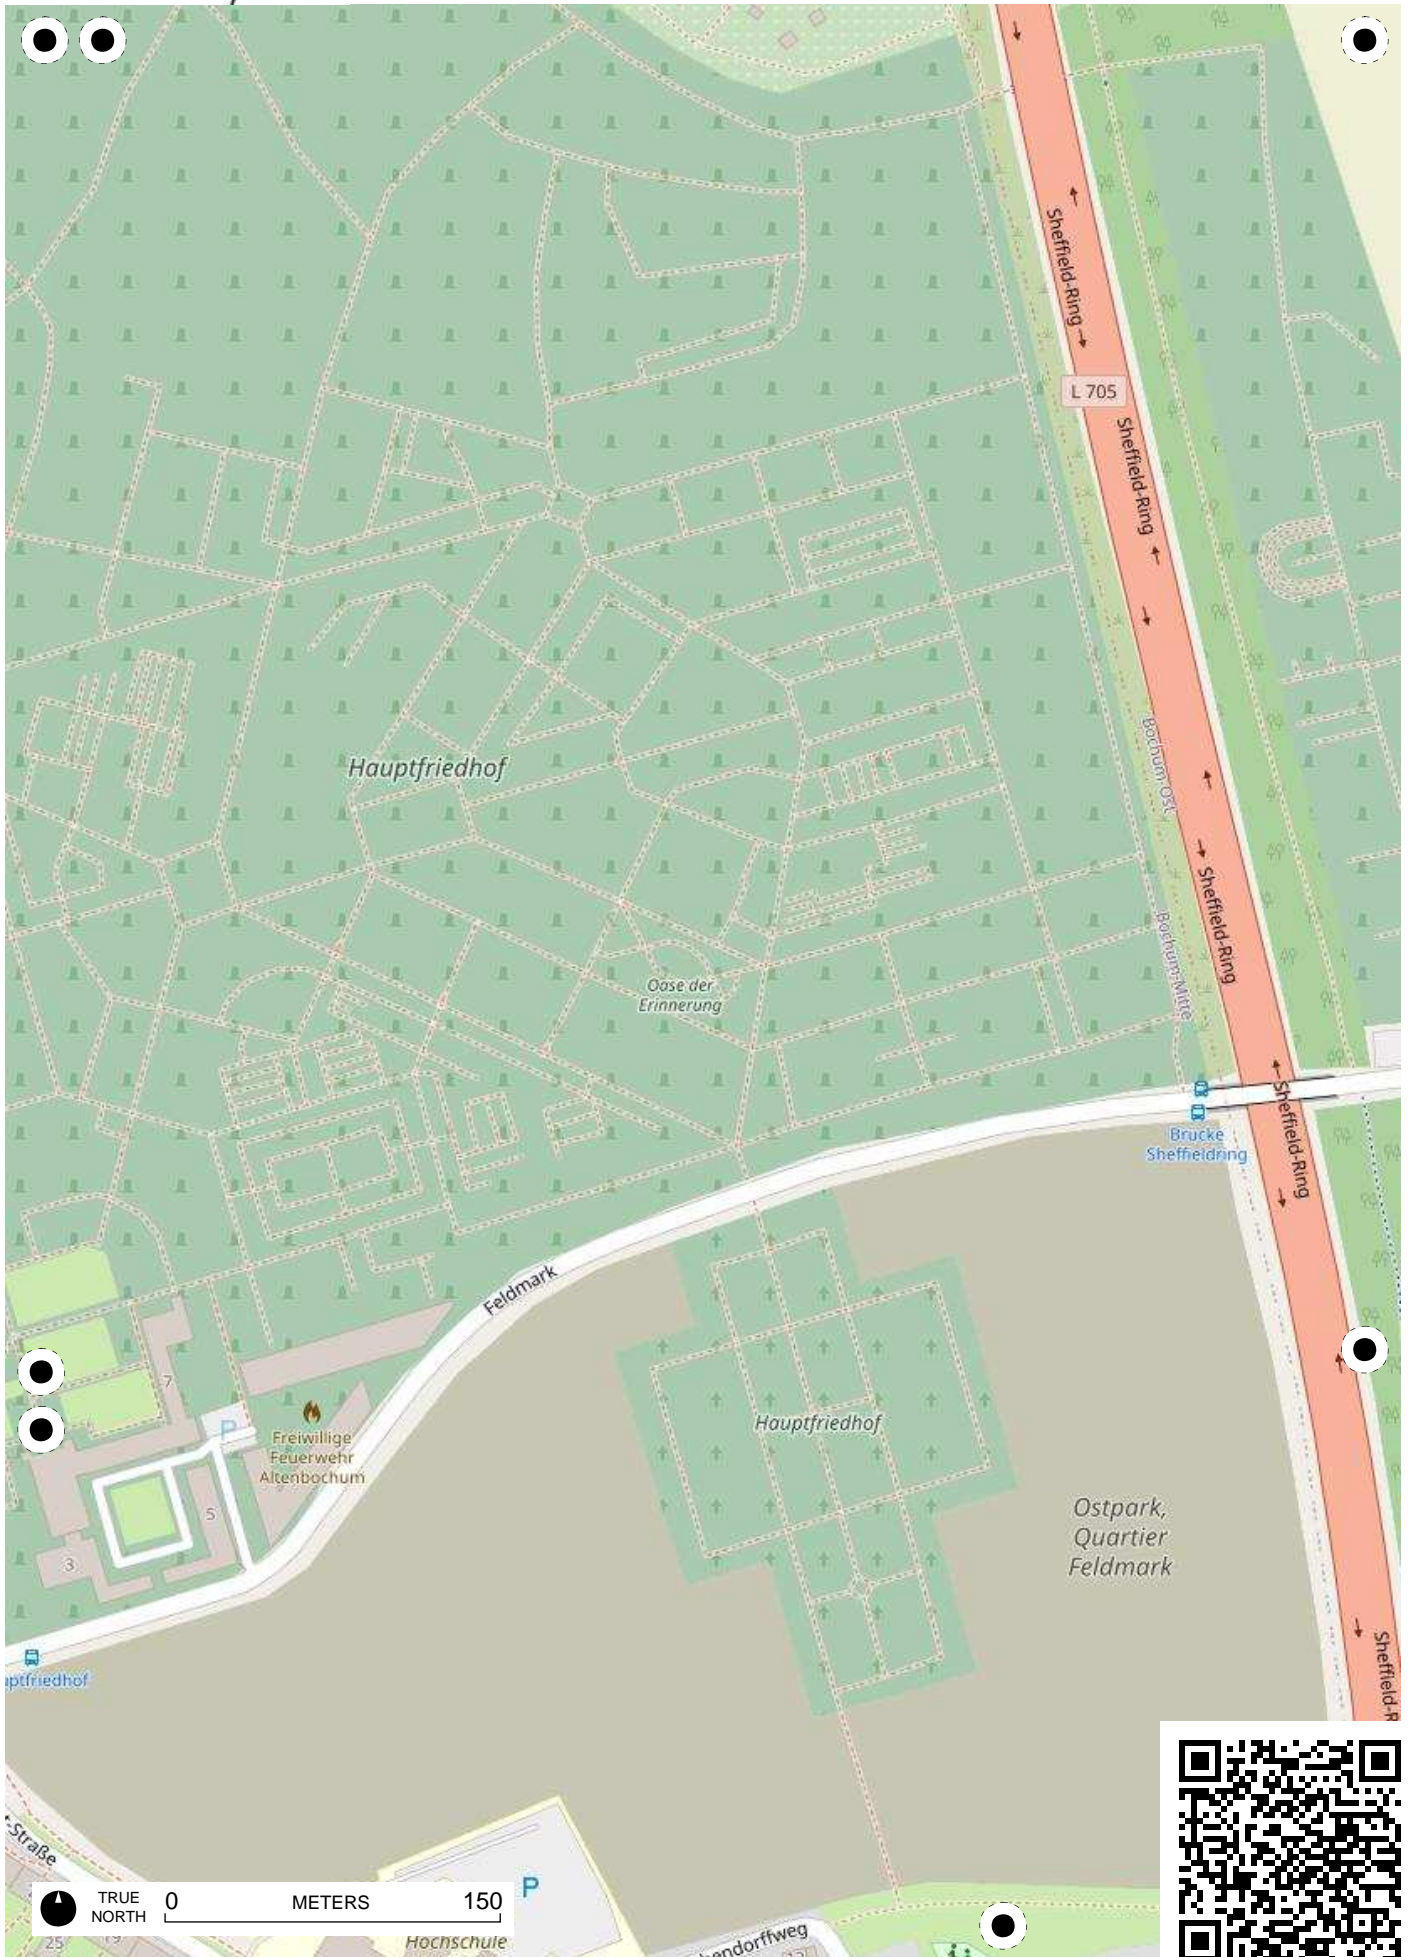

## 100 Jahre Radfahren in Bochum

Radweg-Kartierung 2020

OpenStreetMap  
Community Bochum

**BOCHUM** **Altenbochum** **Laer**

TRUE NORTH 0 METERS 150

TRUE NORTH 0 METERS 150