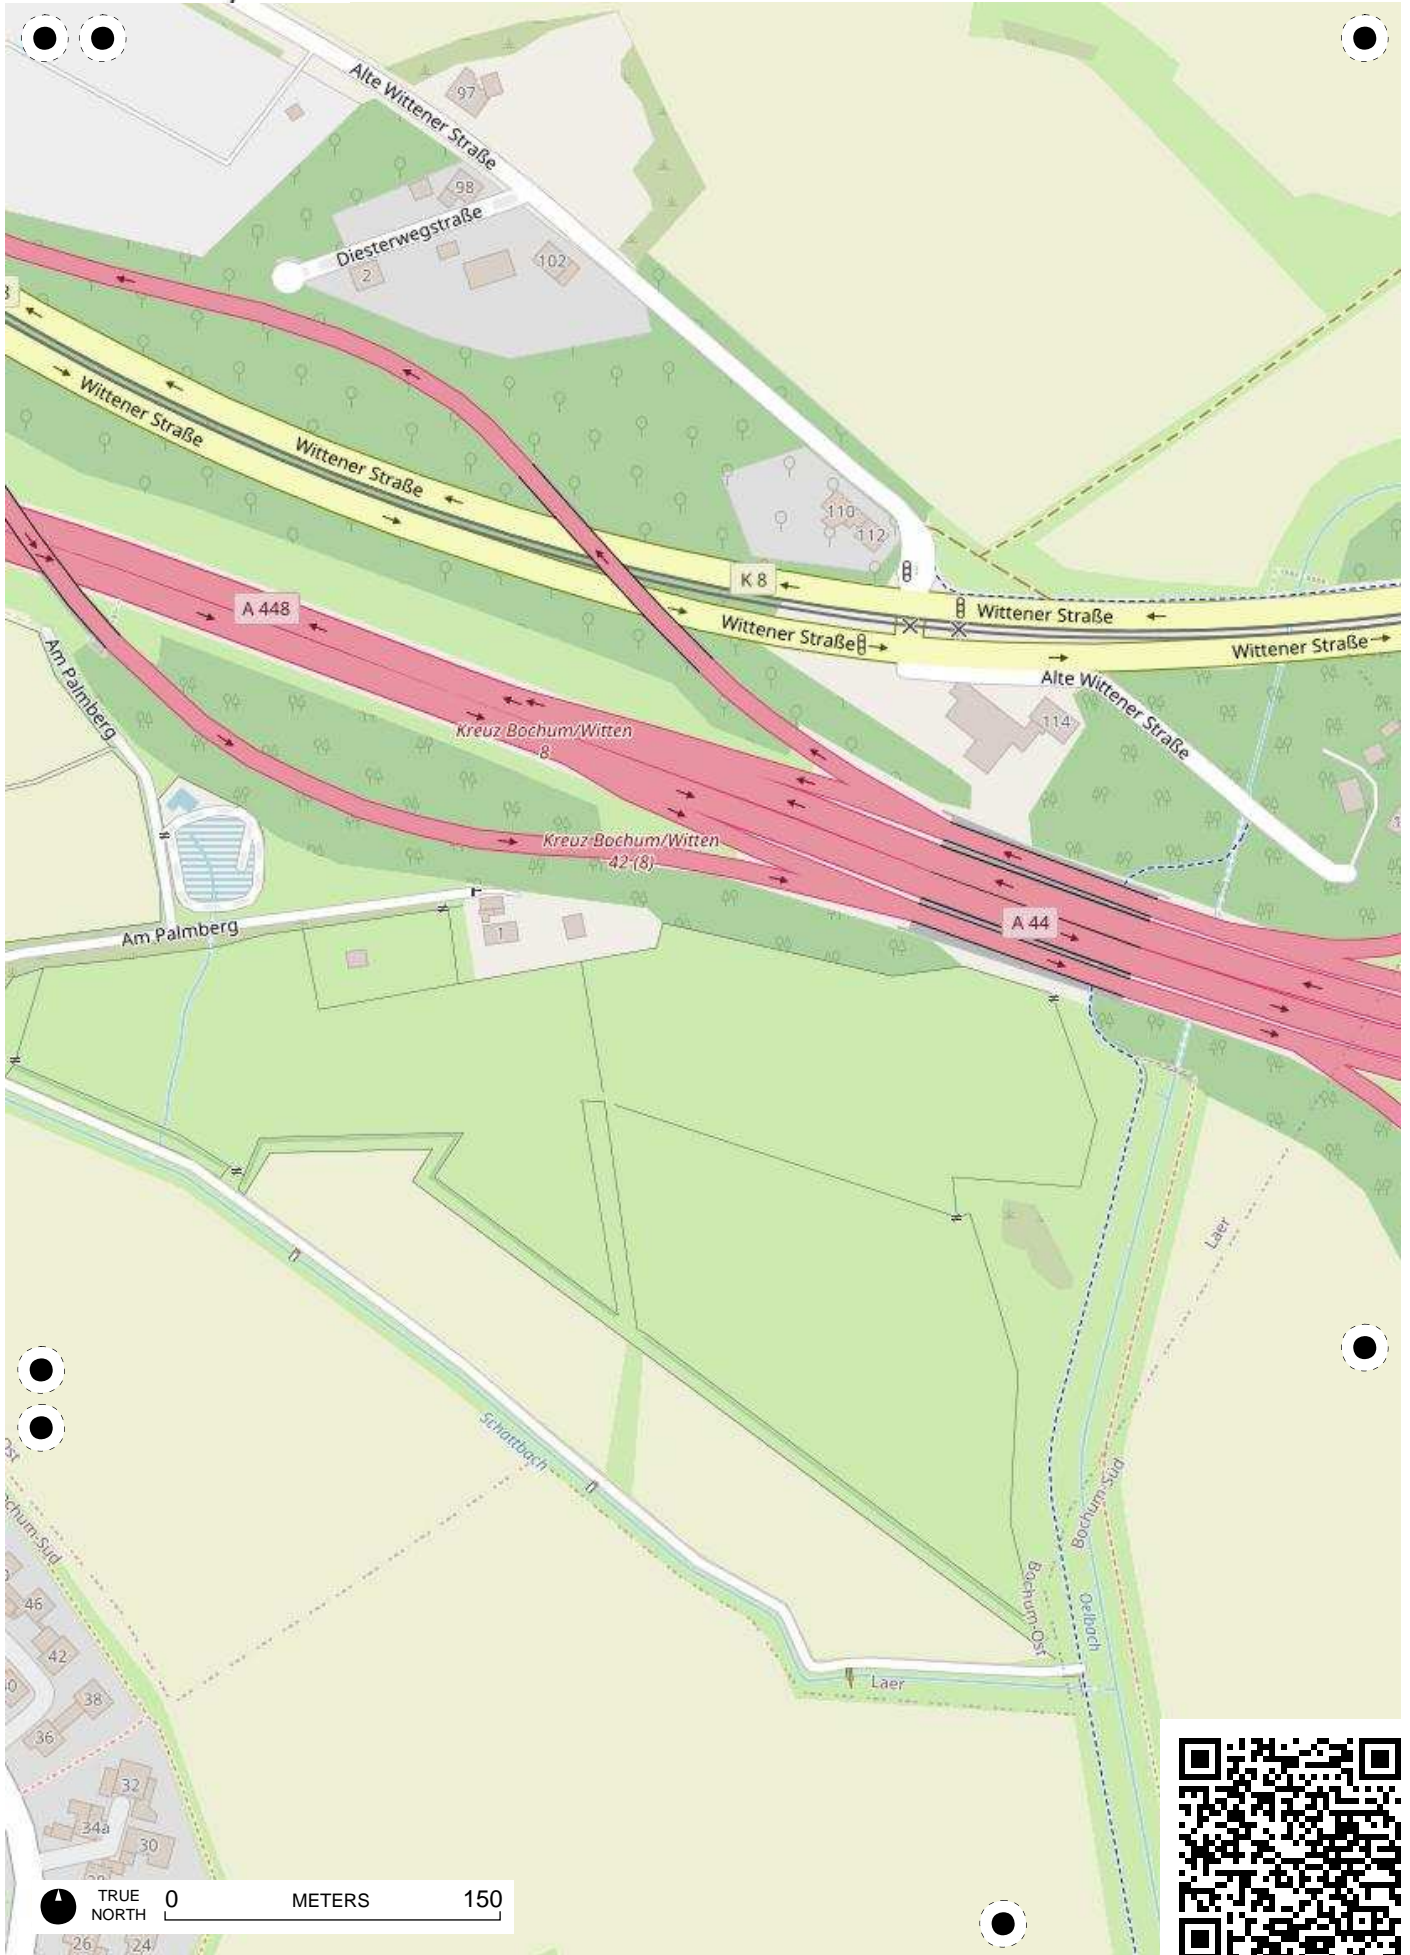

**Stadtteil-  
Historiker** GLS Treuhand in Bochum

## 100 Jahre Radfahren in Bochum

Radweg-Kartierung 2020

OpenStreetMap  
Community Bochum

**BOCHUM** **Altenbochum** **Laer**

TRUE NORTH 0 METERS 150

TRUE NORTH 0 METERS 150