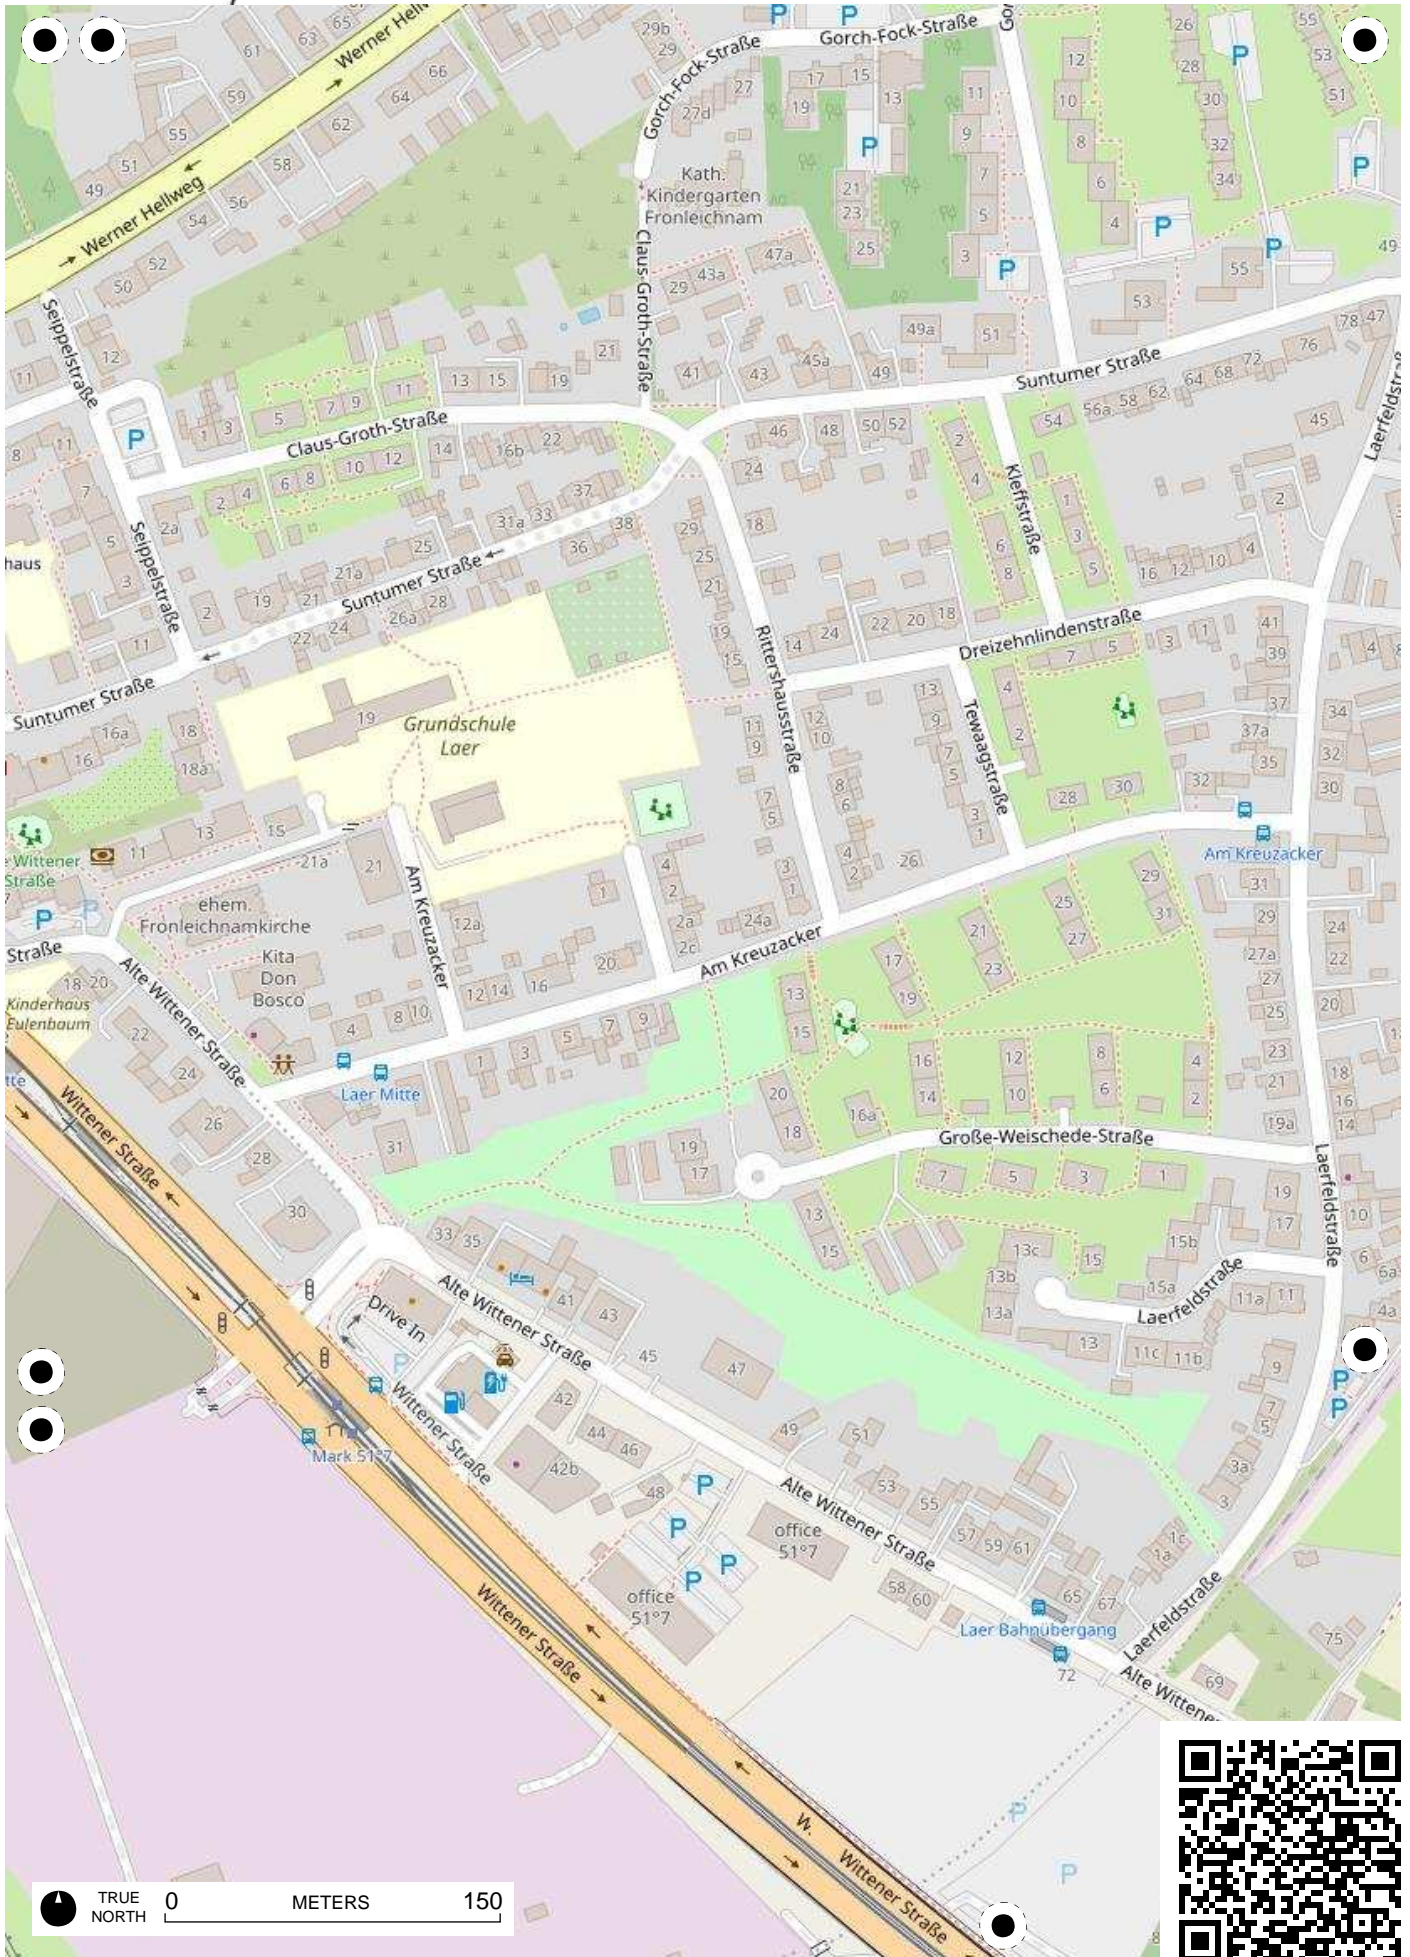

## 100 Jahre Radfahren in Bochum

Radweg-Kartierung 2020

OpenStreetMap  
Community Bochum

**BOCHUM** **Altenbochum** **Laer**

TRUE NORTH 0 METERS 150

TRUE NORTH 0 METERS 150