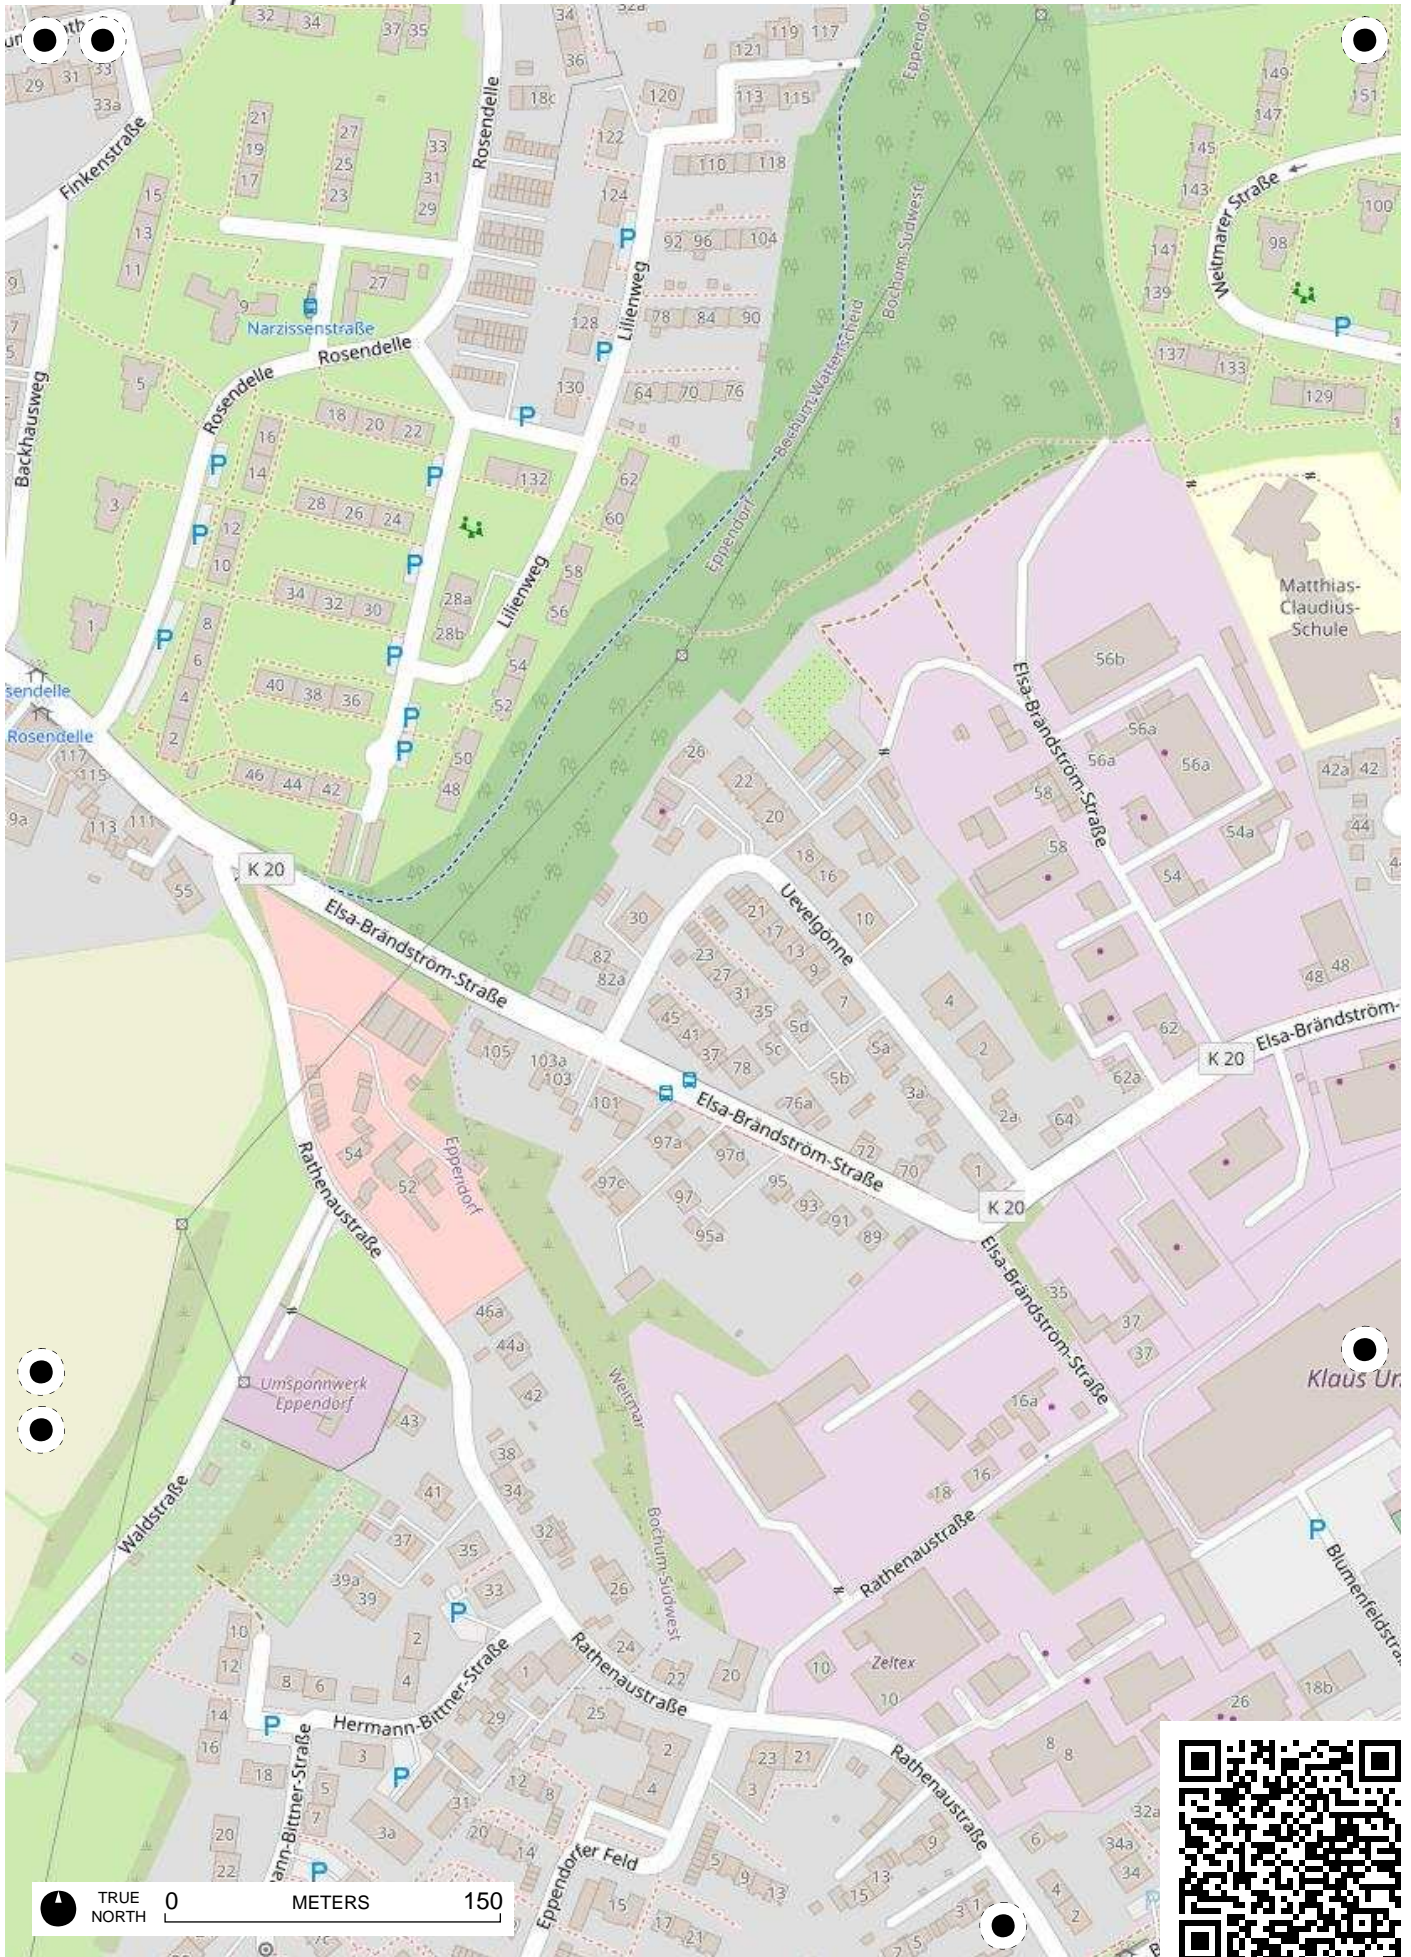

**Stadtteil-
Historiker** GLS Treuhand in Bochum

100 Jahre Radfahren in Bochum

Radweg-Kartierung 2020

OpenStreetMap
Community Bochum

BOCHUM Höntrop Eppendorf

TRUE NORTH 0 METERS 150

TRUE NORTH 0 METERS 150