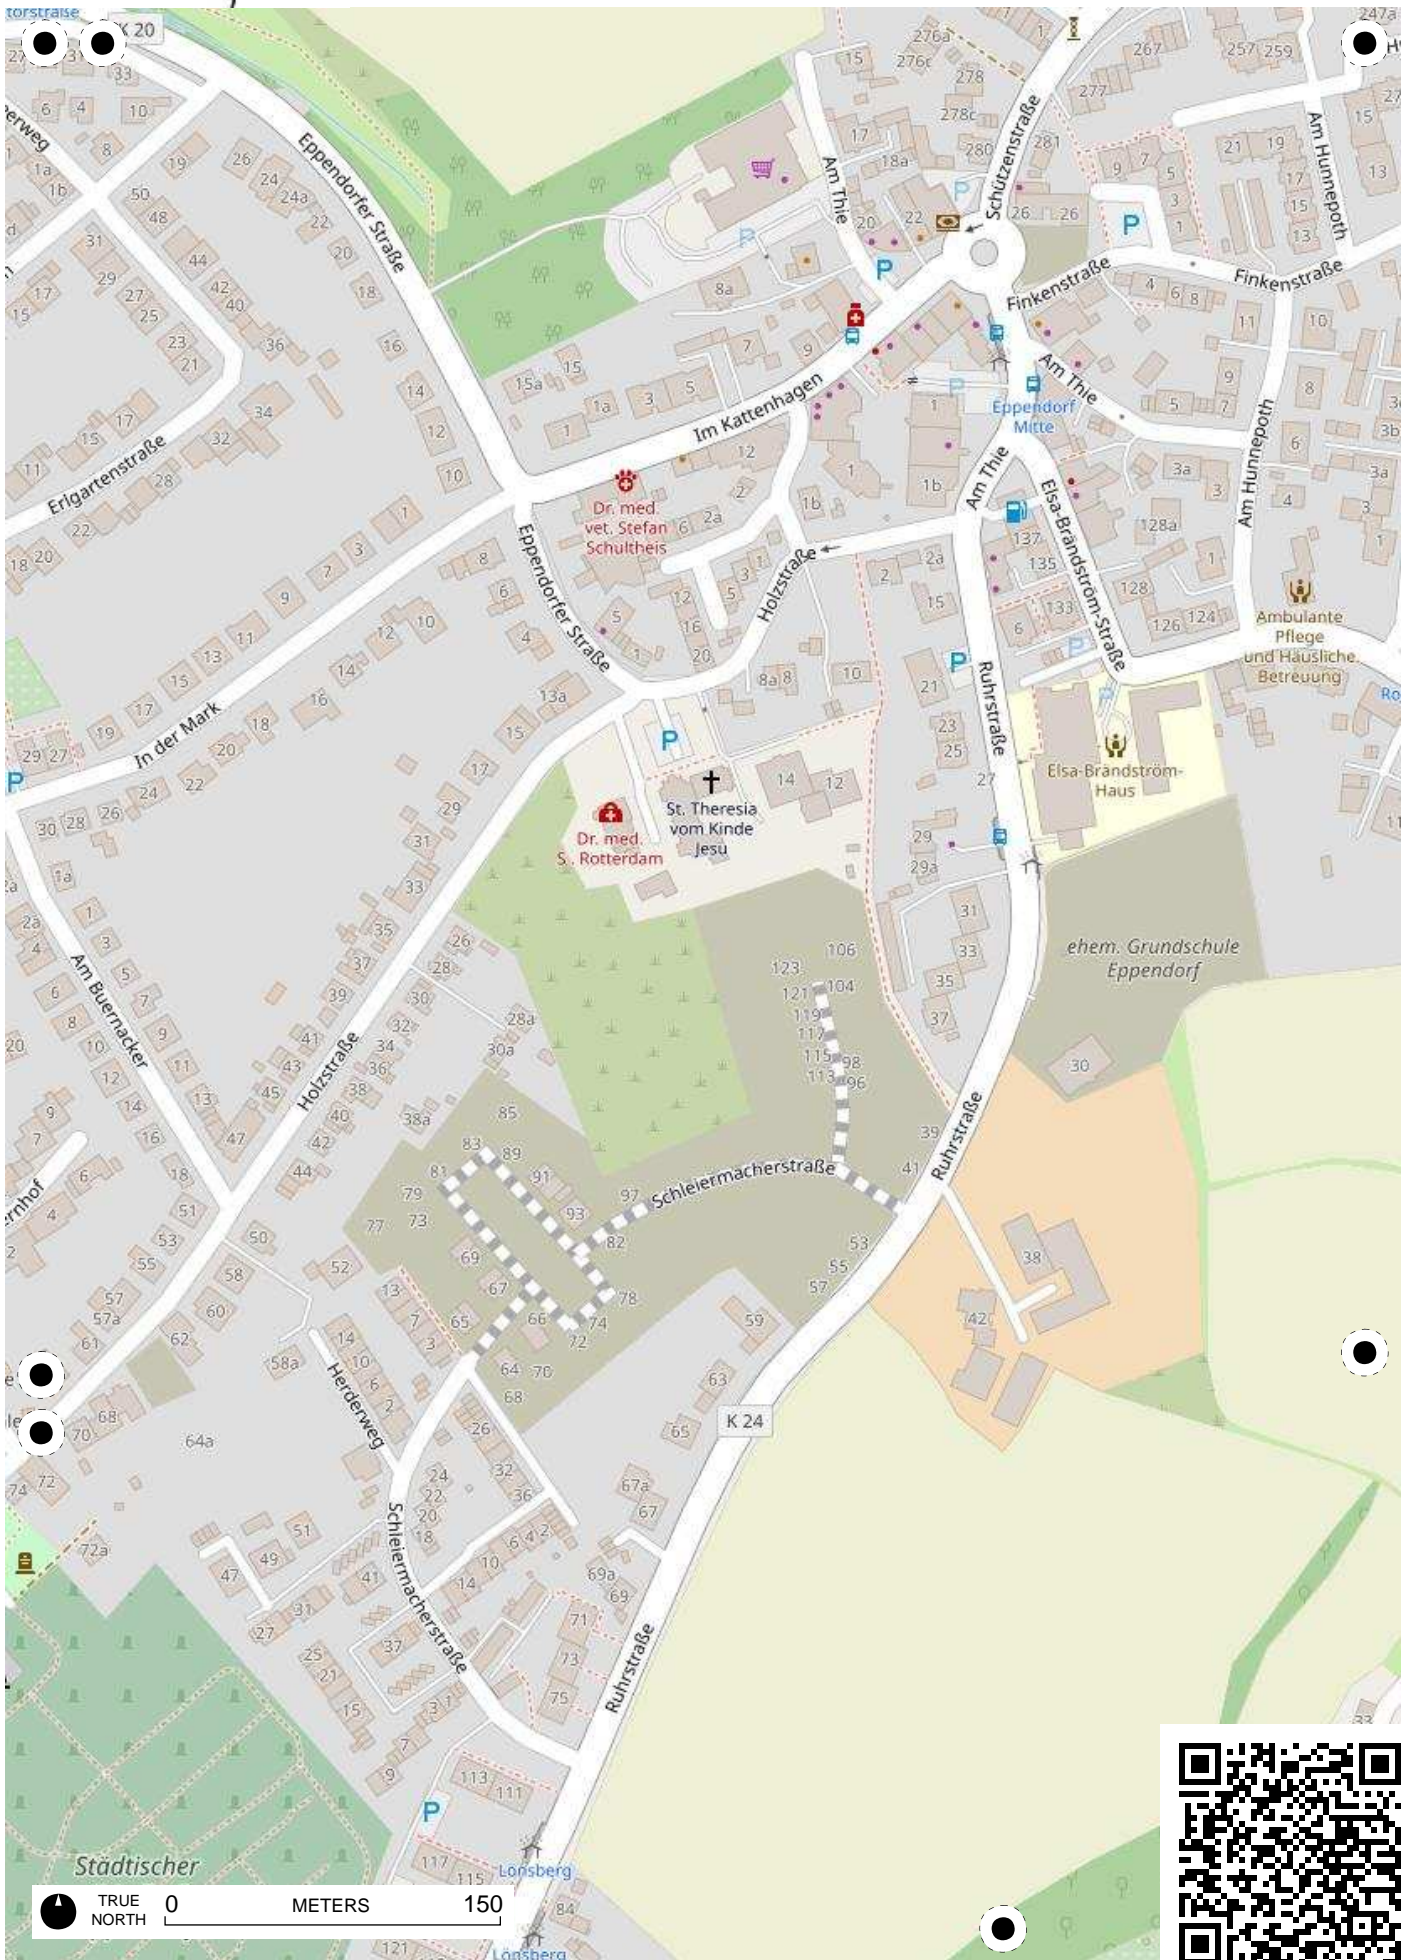

**Stadtteil-
Historiker** GLS Treuhand in Bochum

100 Jahre Radfahren in Bochum

Radweg-Kartierung 2020

OpenStreetMap
Community Bochum

BOCHUM Höntrop Eppendorf

TRUE NORTH 0 METERS 150

TRUE NORTH 0 METERS 150