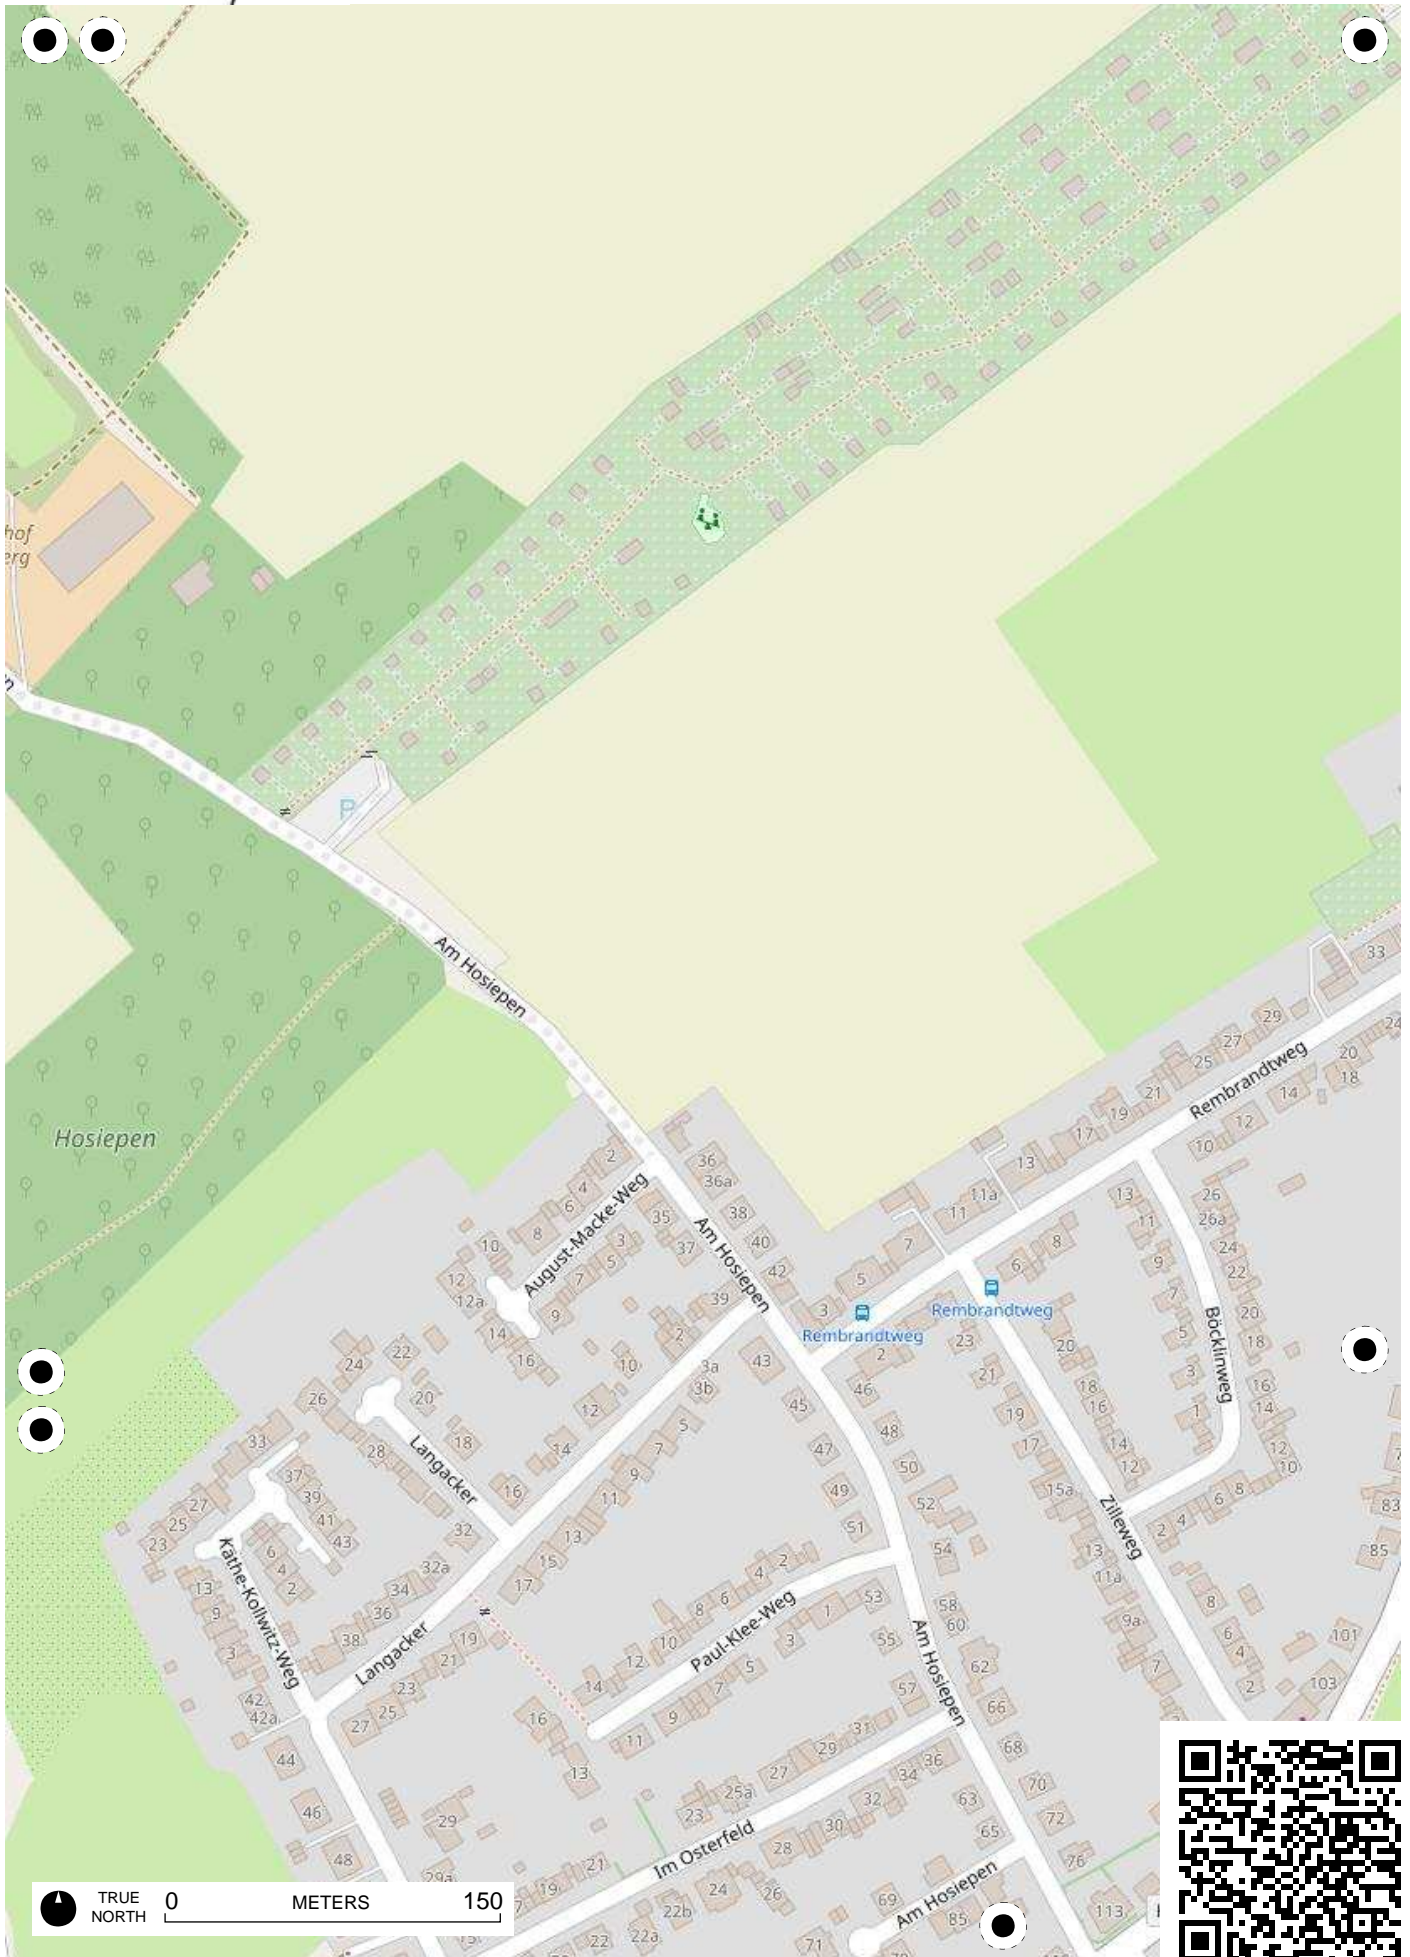

**Stadtteil-
Historiker** GLS Treuhand in Bochum

100 Jahre Radfahren in Bochum

Radweg-Kartierung 2020

OpenStreetMap
Community Bochum

BOCHUM Höntrop Eppendorf

TRUE NORTH 0 METERS 150

TRUE NORTH 0 METERS 150