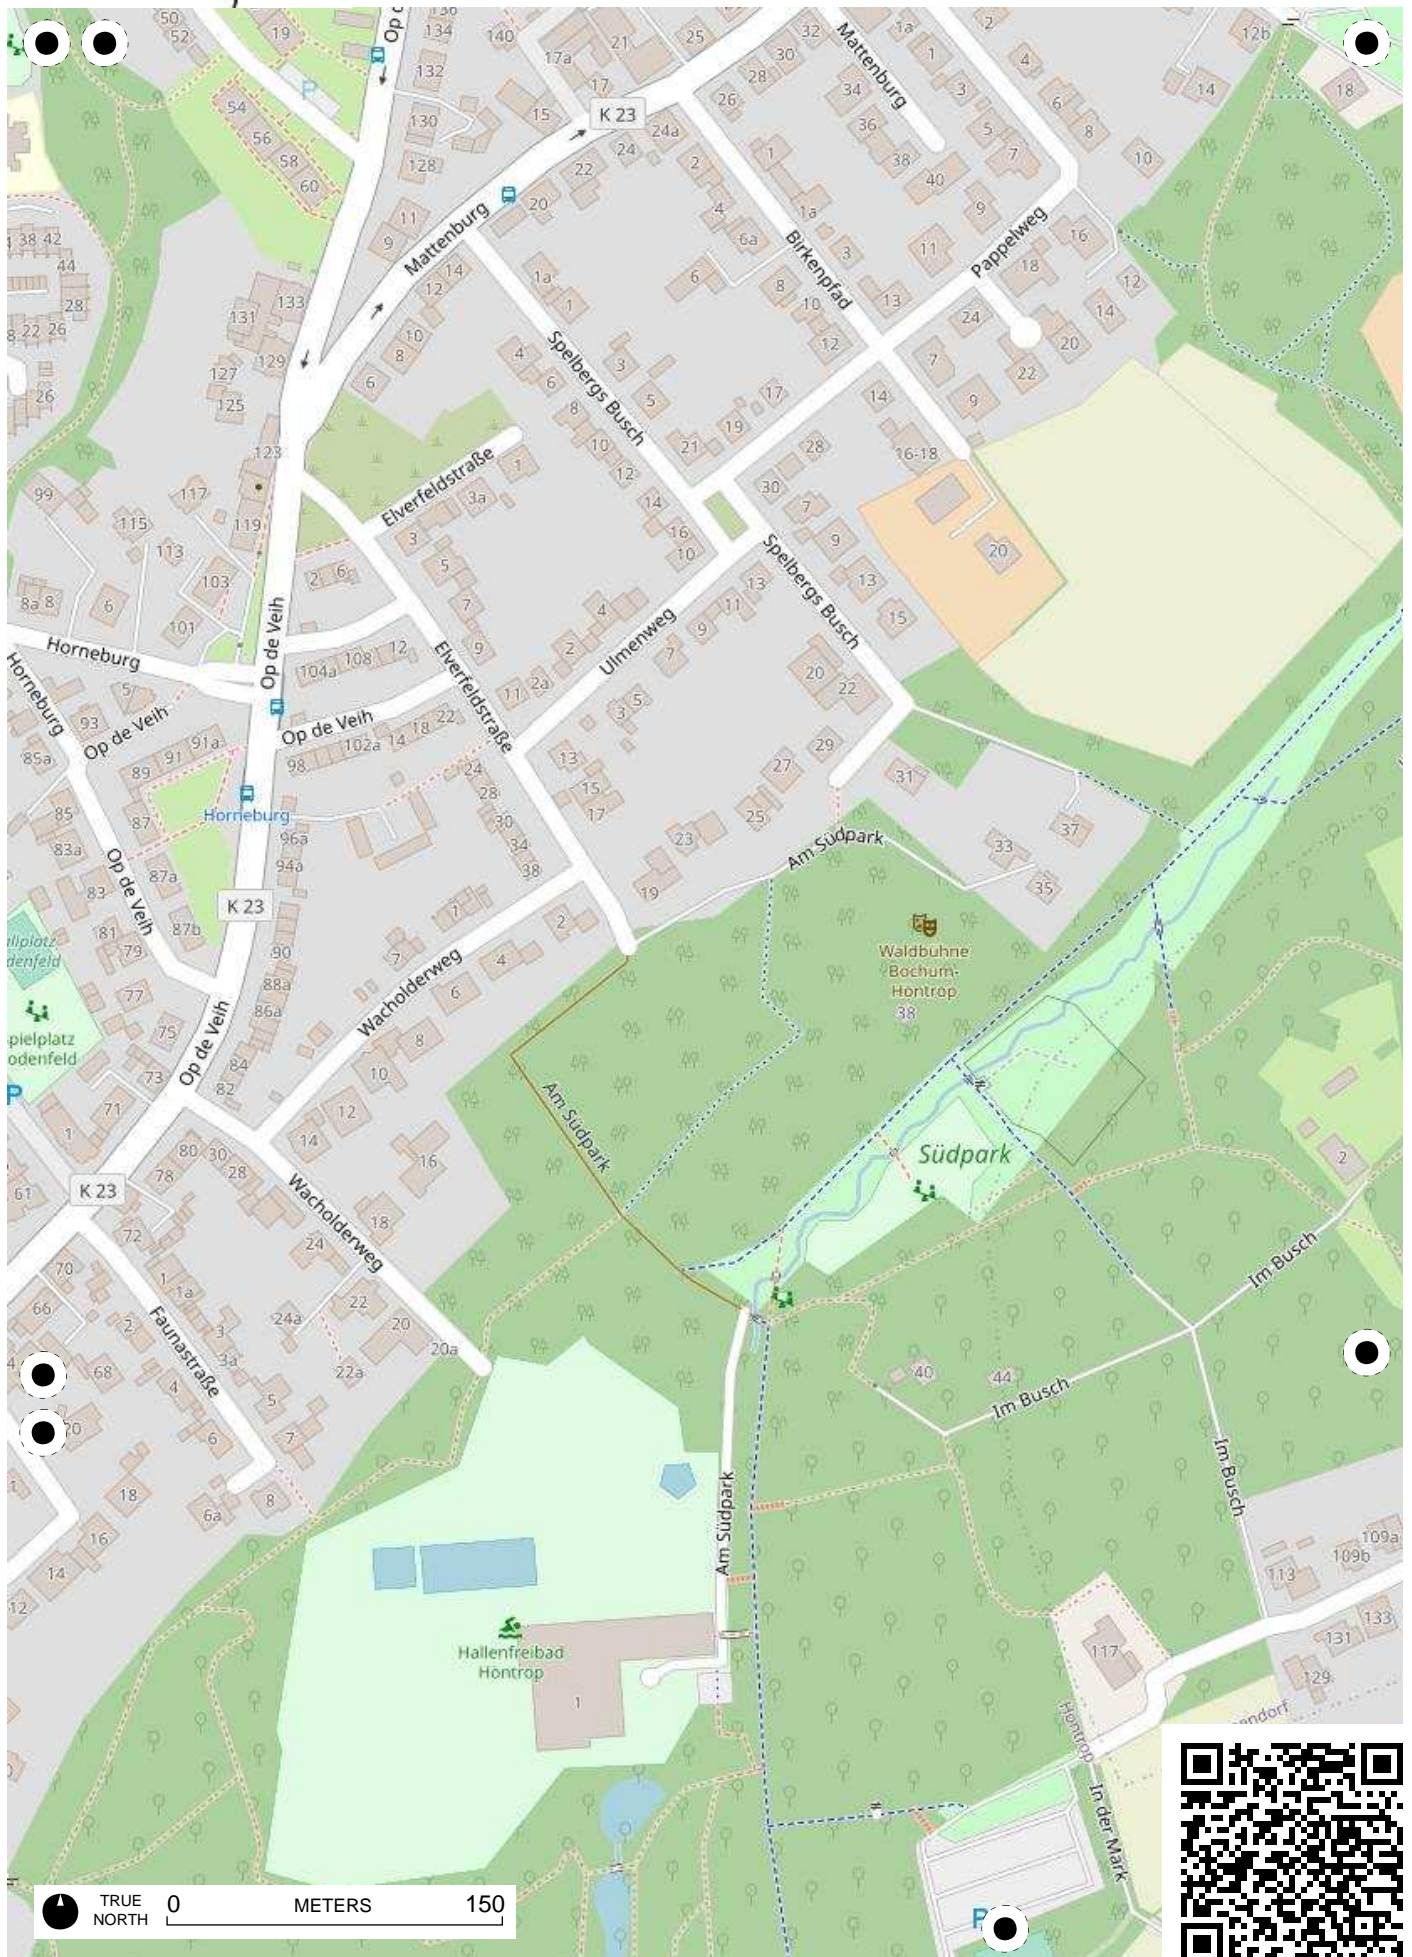

**Stadtteil-
Historiker** GLS Treuhand in Bochum

100 Jahre Radfahren in Bochum

Radweg-Kartierung 2020

OpenStreetMap
Community Bochum

BOCHUM Höntrop Eppendorf

TRUE NORTH 0 METERS 150

TRUE NORTH 0 METERS 150