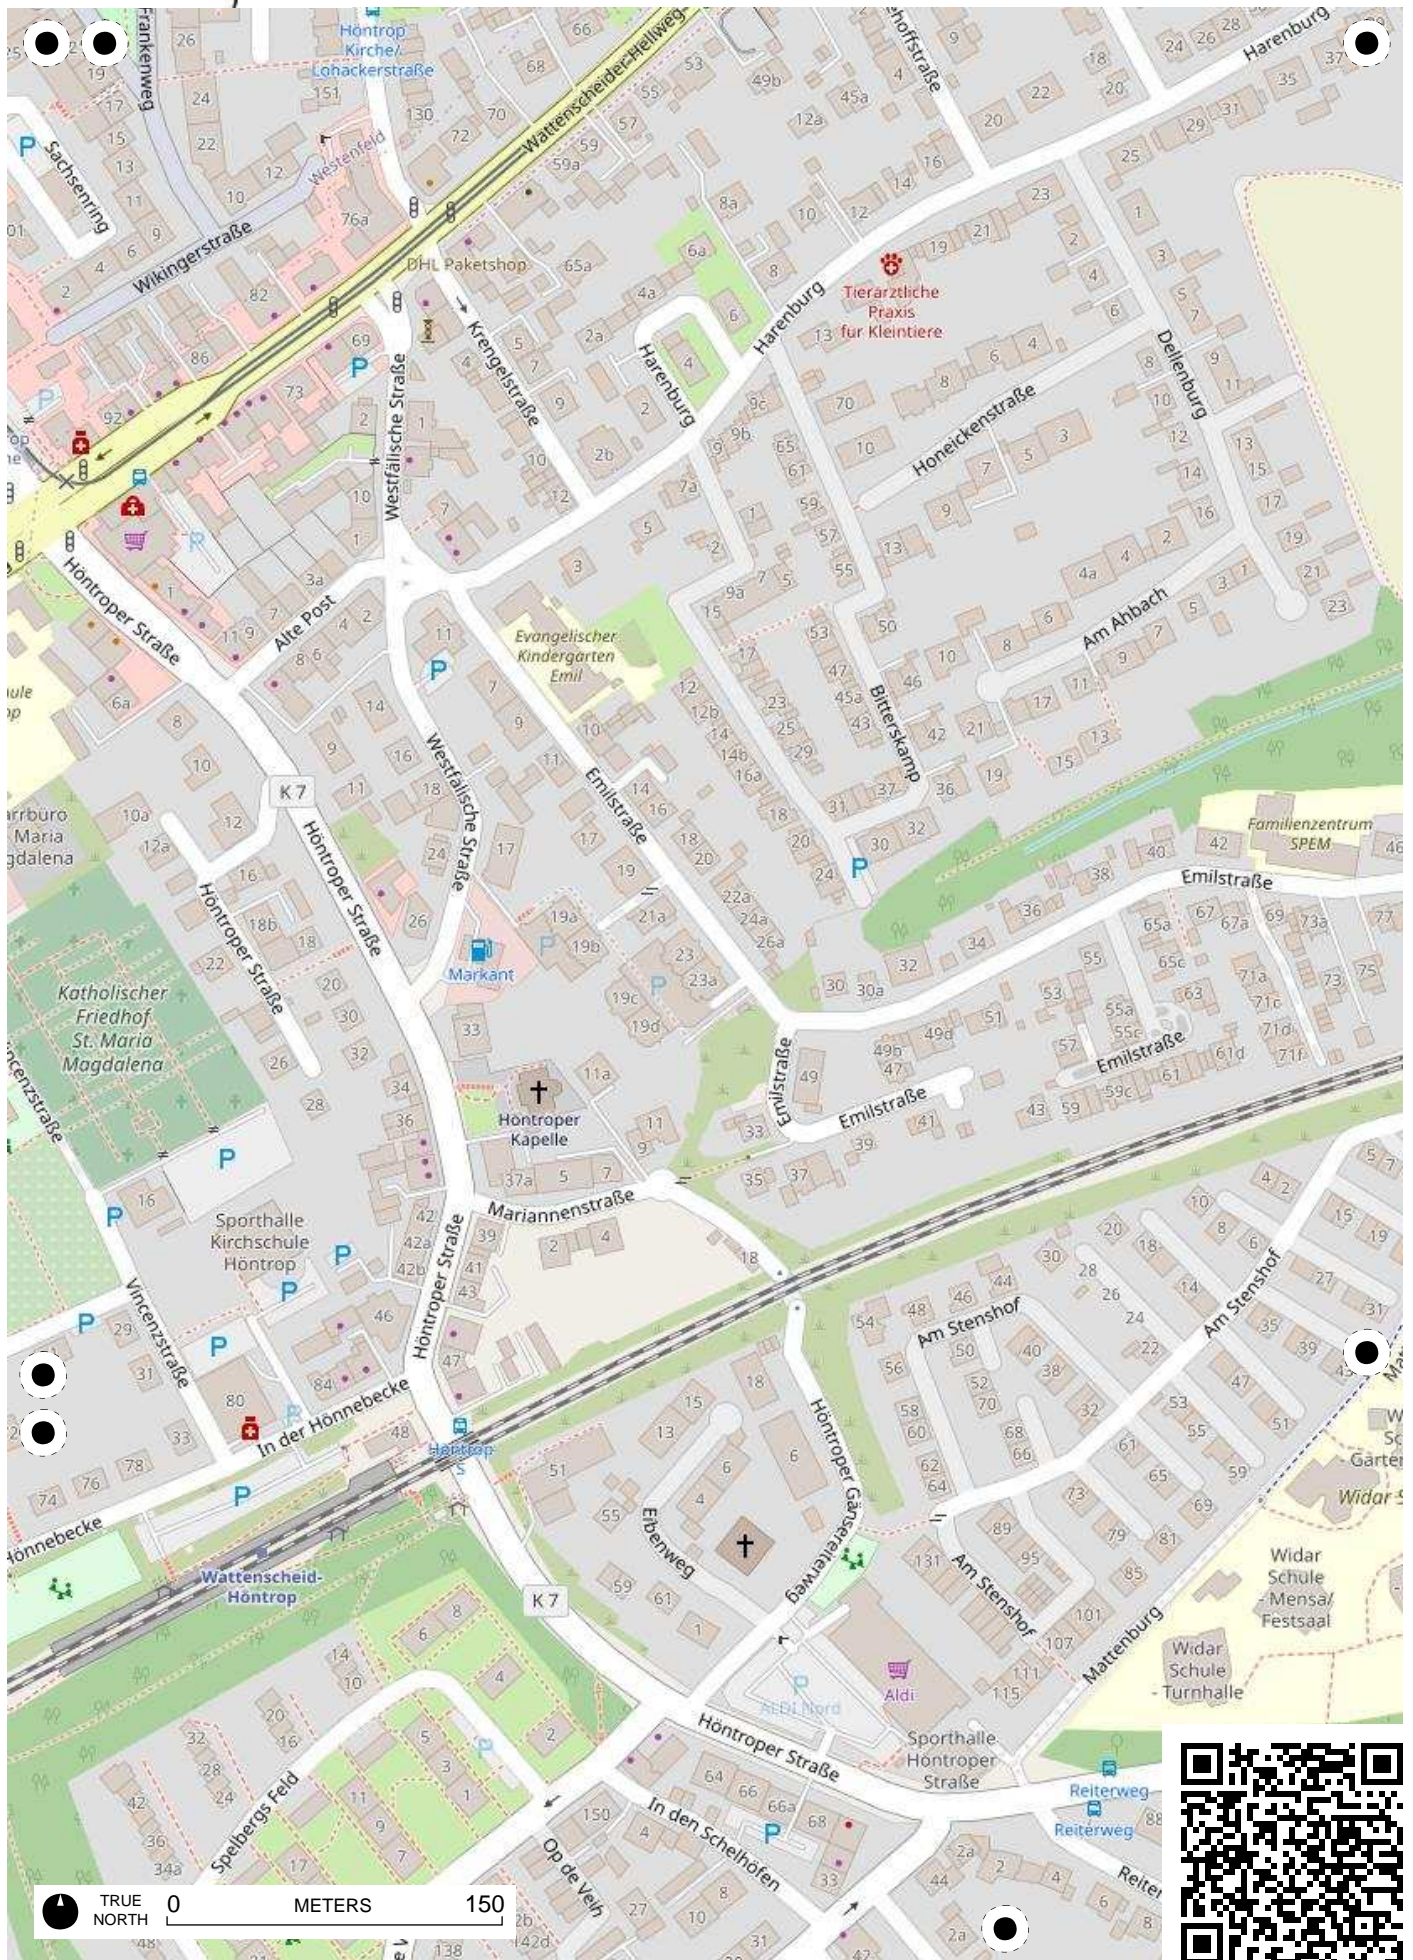

**Stadtteil-
Historiker** GLS Treuhand in Bochum

100 Jahre Radfahren in Bochum

Radweg-Kartierung 2020

OpenStreetMap
Community Bochum

BOCHUM Höntrop Eppendorf

TRUE NORTH 0 METERS 150

TRUE NORTH 0 METERS 150