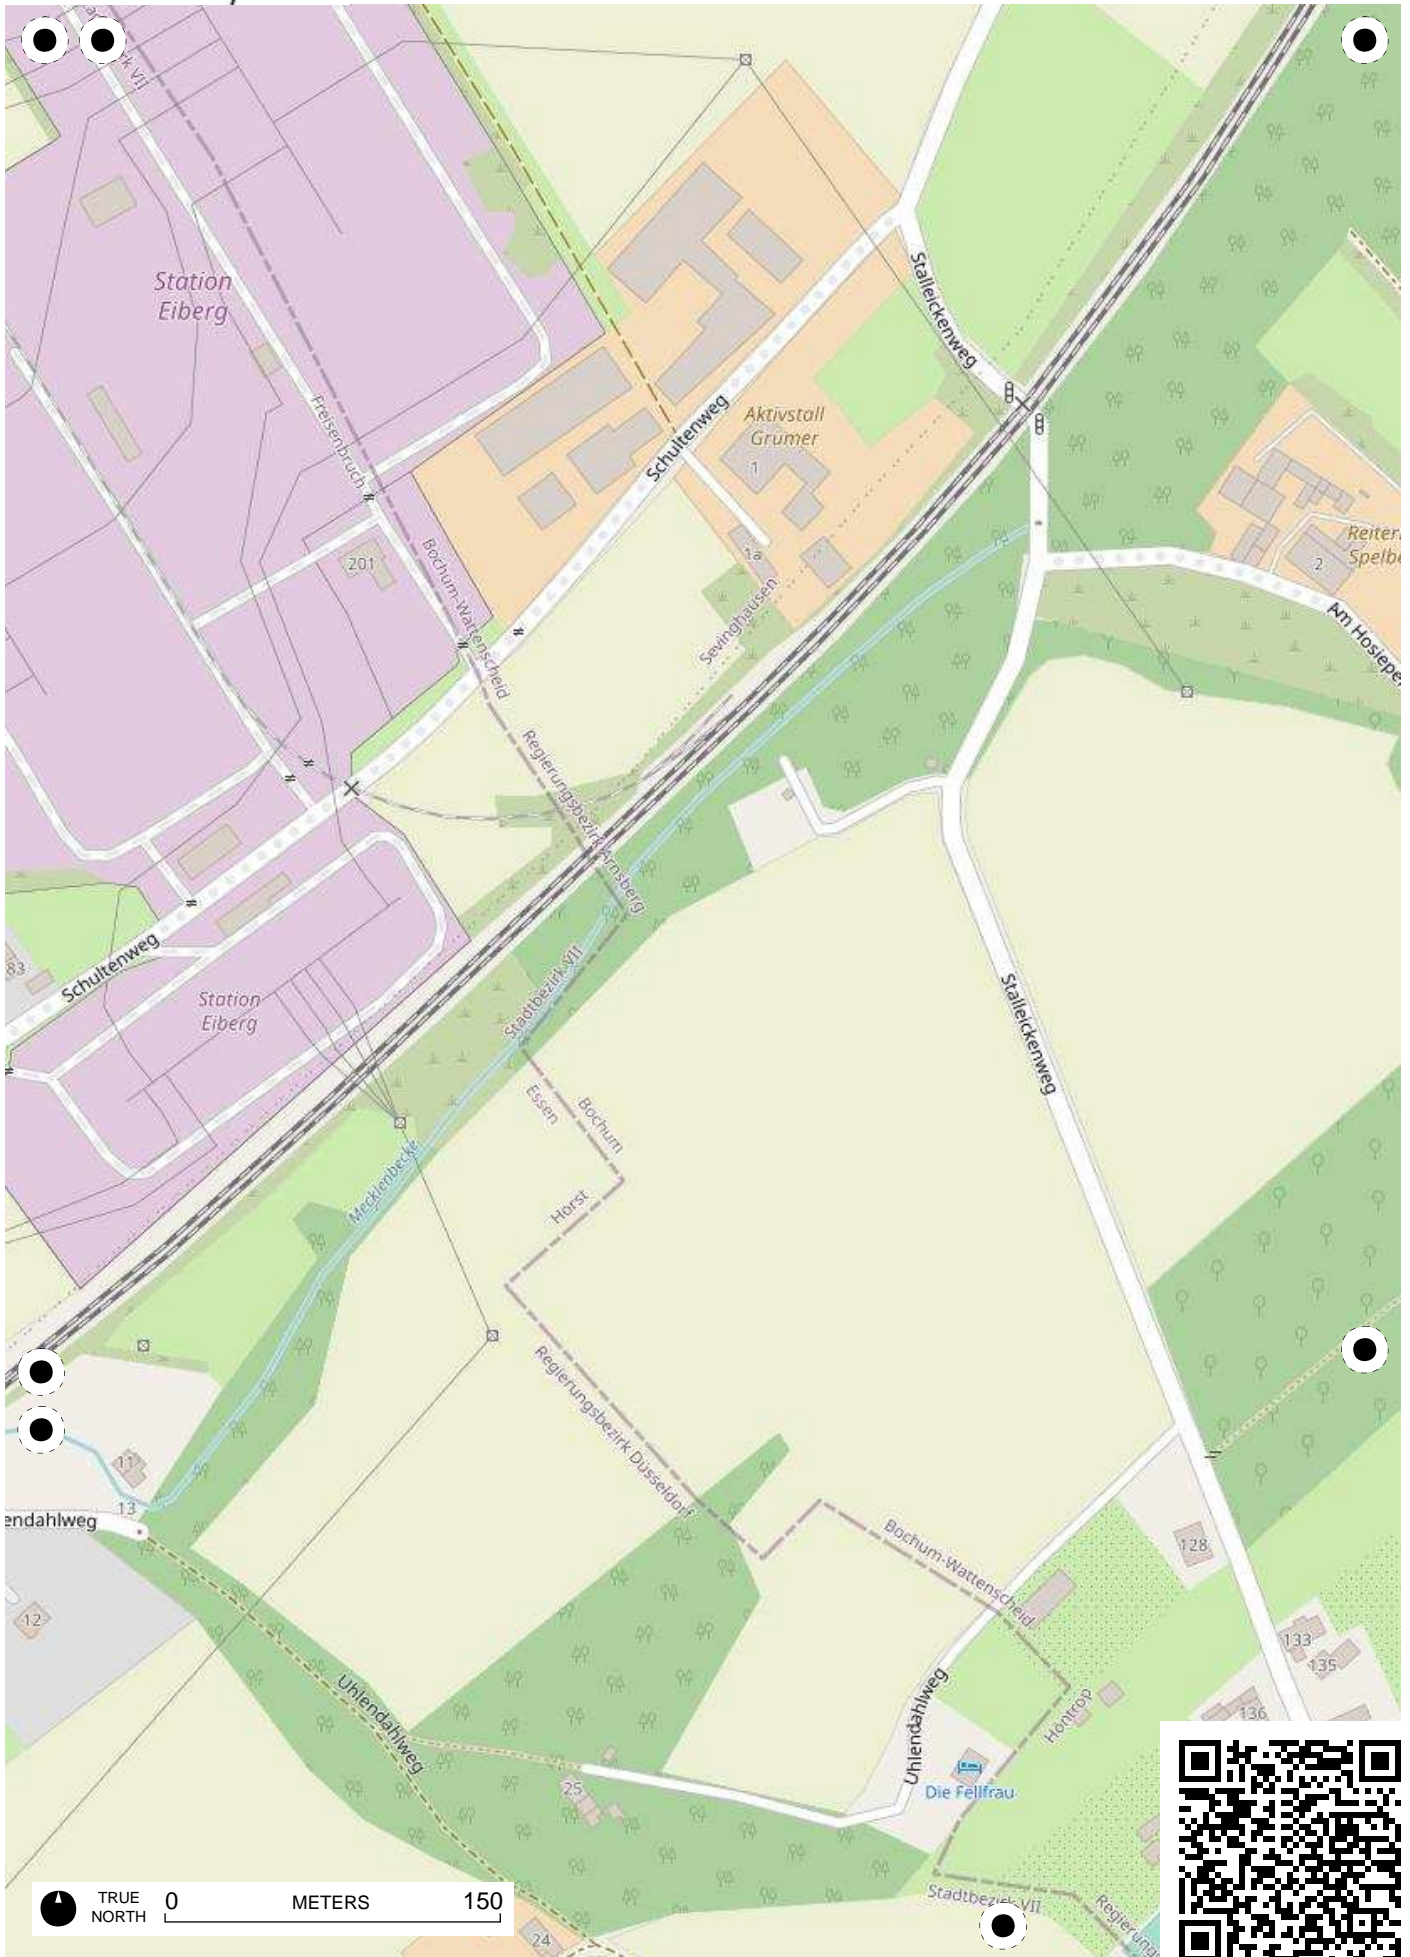

**Stadtteil-
Historiker** GLS Treuhand in Bochum

100 Jahre Radfahren in Bochum

Radweg-Kartierung 2020

OpenStreetMap
Community Bochum

BOCHUM Höntrop Eppendorf

TRUE NORTH 0 METERS 150

TRUE NORTH 0 METERS 150