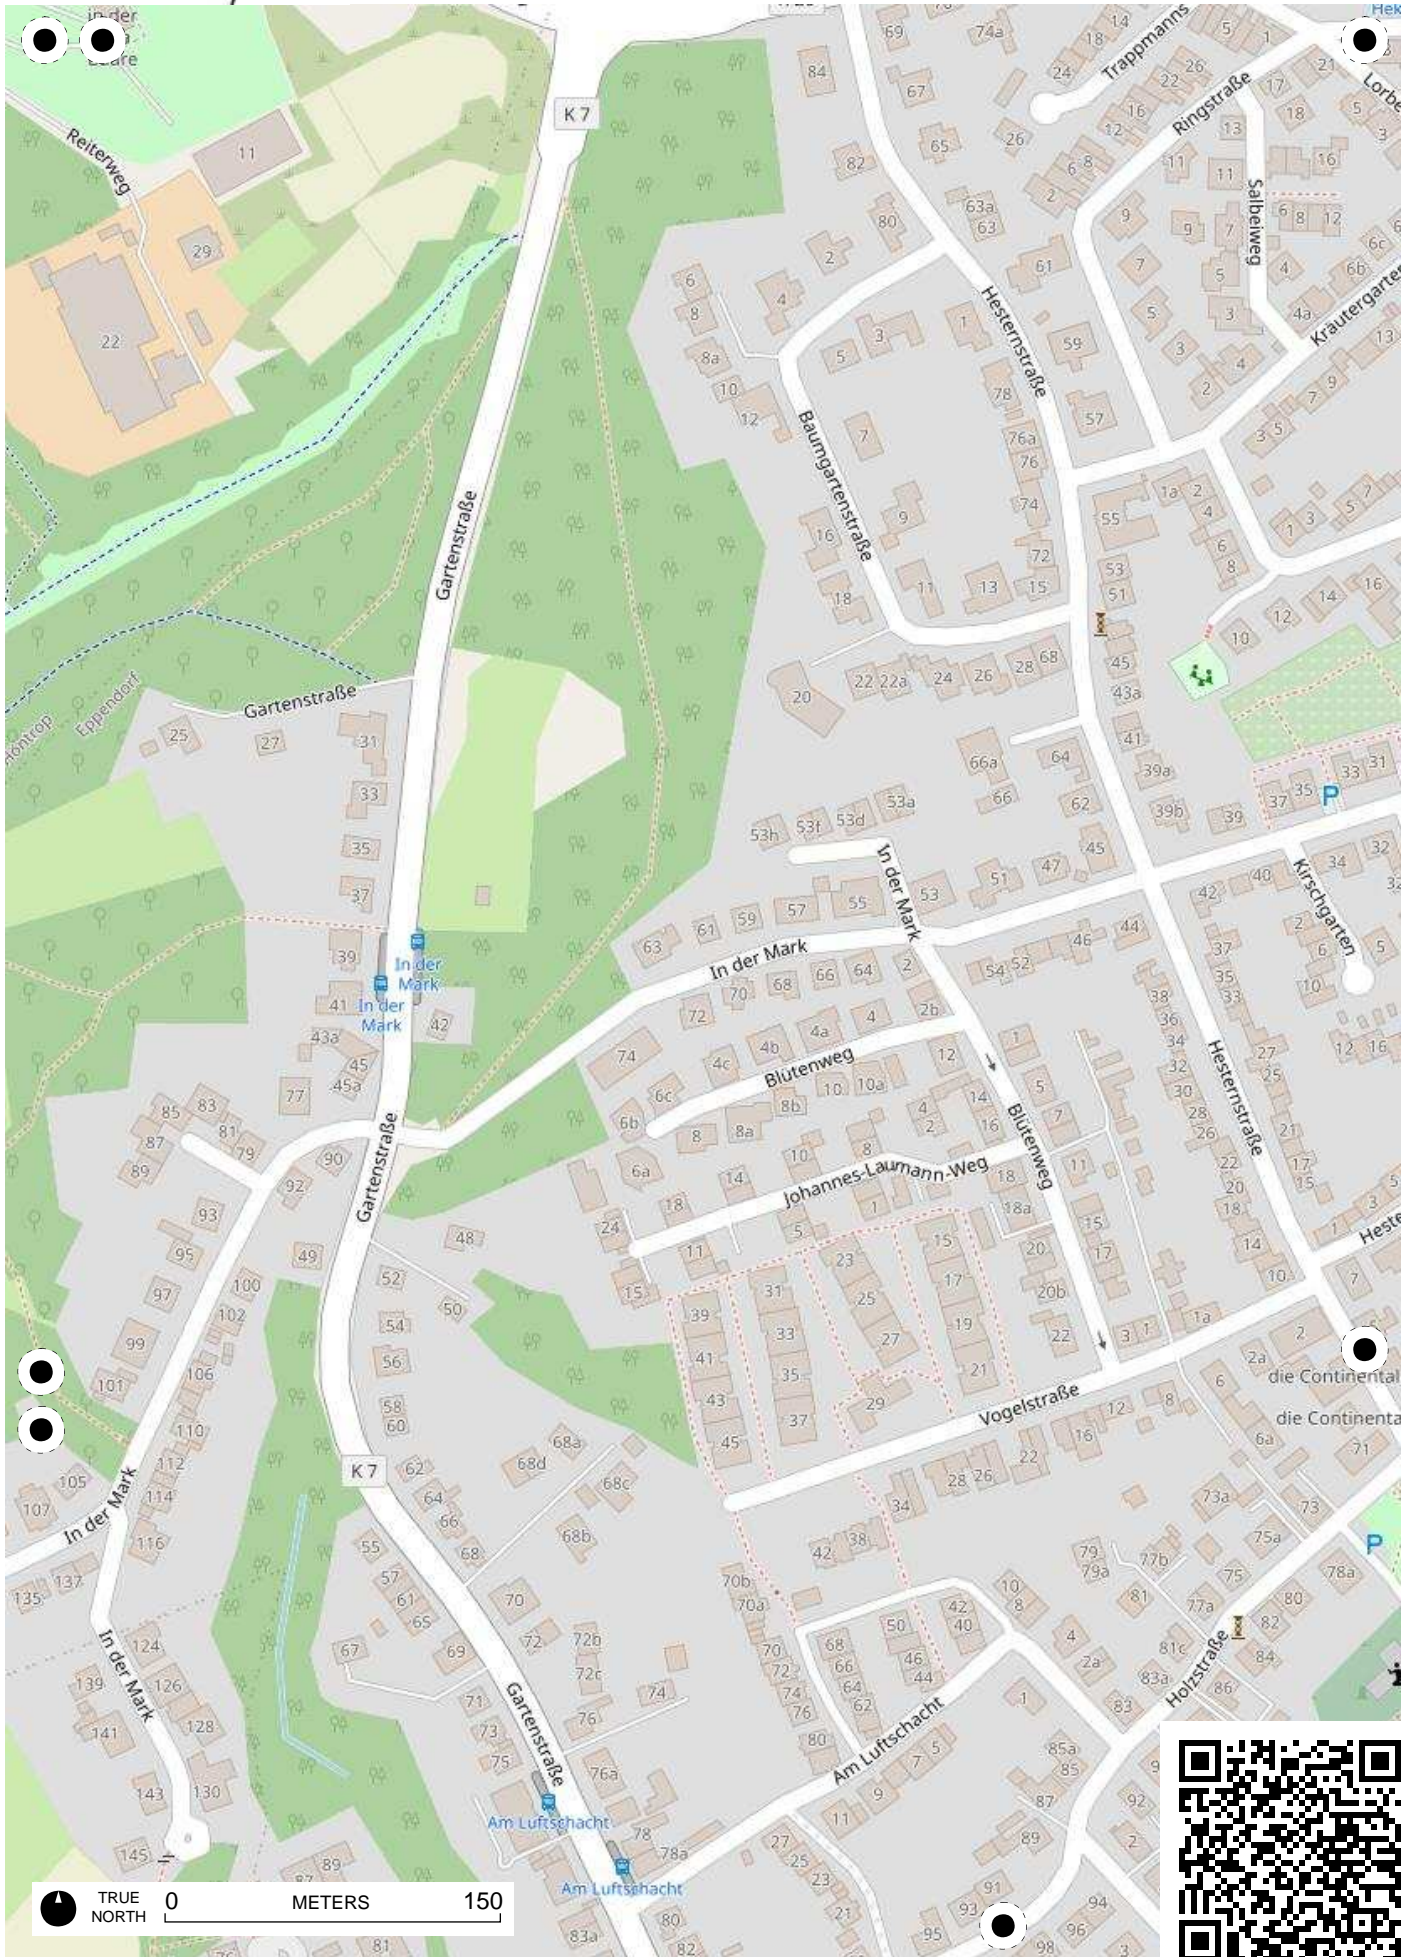

**Stadtteil-
Historiker** GLS Treuhand in Bochum

100 Jahre Radfahren in Bochum

Radweg-Kartierung 2020

OpenStreetMap
Community Bochum

BOCHUM Höntrop Eppendorf

TRUE NORTH 0 METERS 150

TRUE NORTH 0 METERS 150