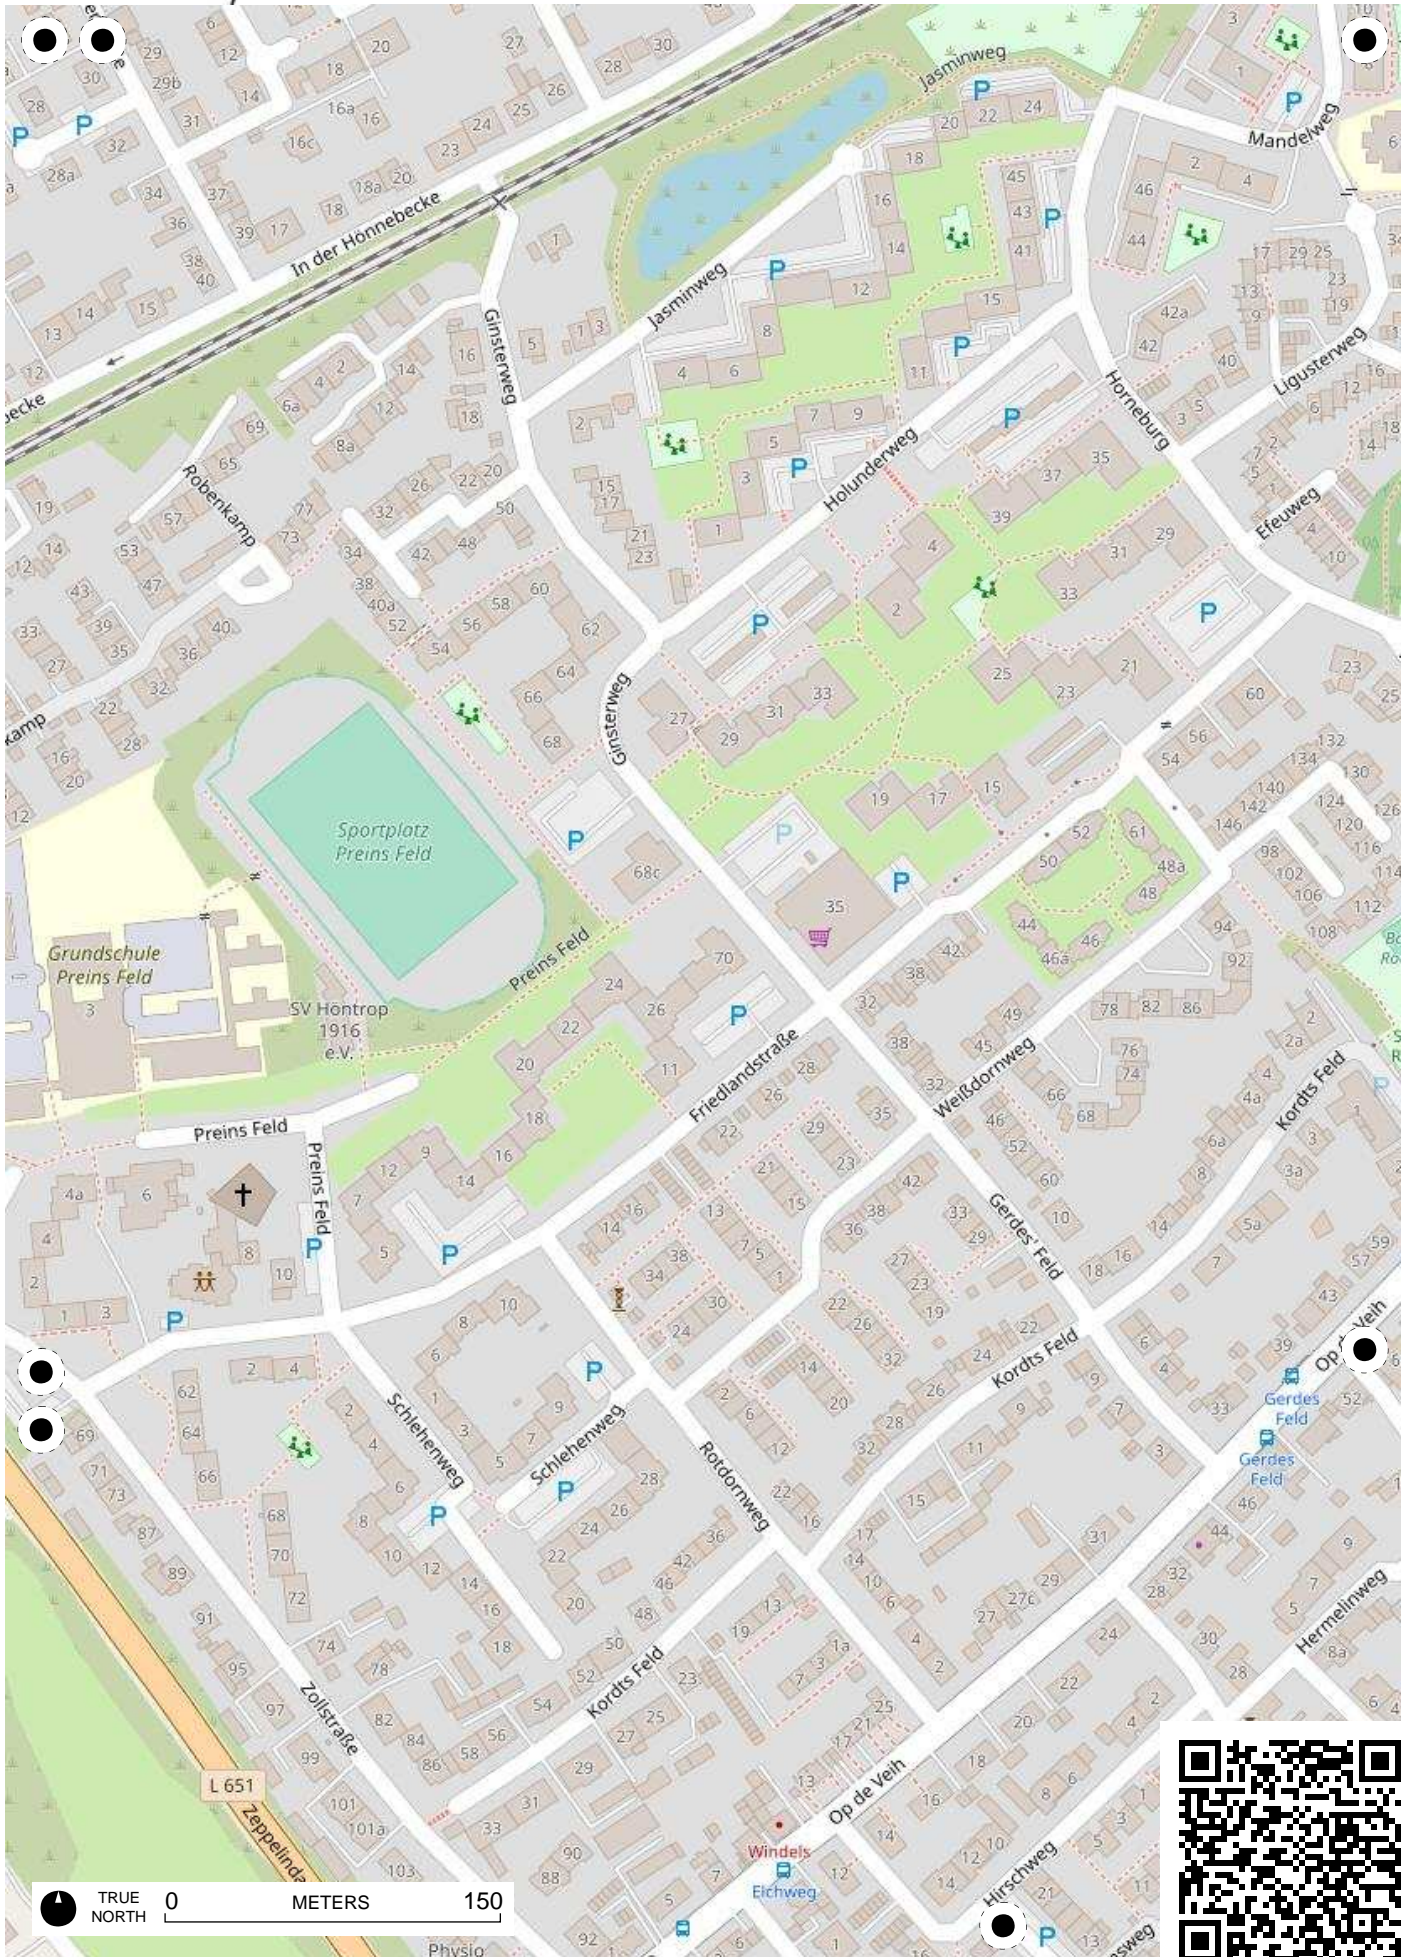

**Stadtteil-
Historiker** GLS Treuhand in Bochum

100 Jahre Radfahren in Bochum

Radweg-Kartierung 2020

OpenStreetMap
Community Bochum

BOCHUM Höntrop Eppendorf

TRUE NORTH 0 METERS 150

TRUE NORTH 0 METERS 150