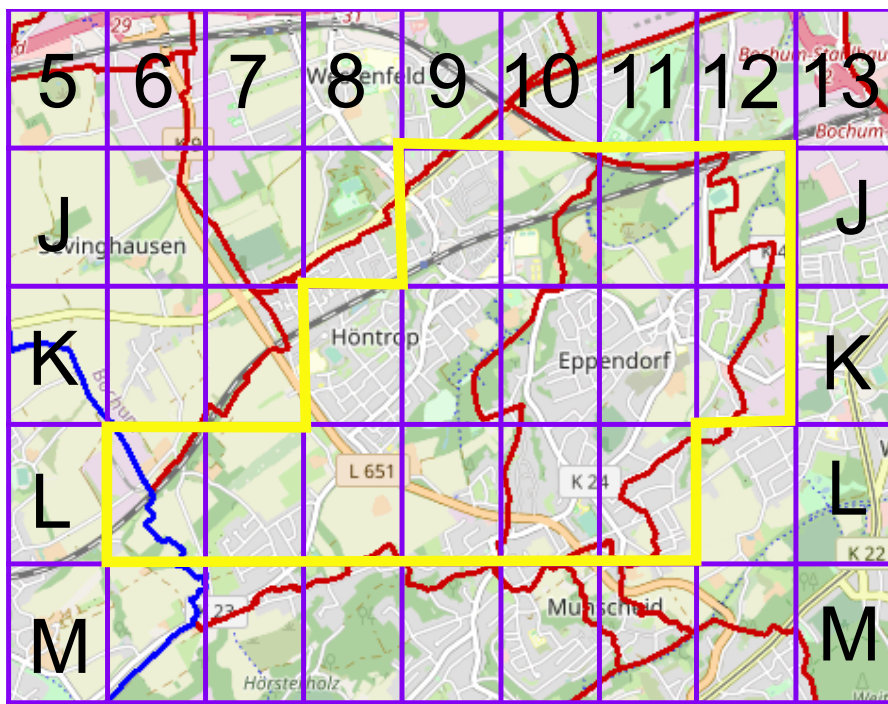

**Stadtteil-
Historiker** GLS Treuhand in Bochum

100 Jahre Radfahren in Bochum

Radweg-Kartierung 2020

OpenStreetMap
Community Bochum

BOCHUM Höntrop Eppendorf

TRUE NORTH 0 METERS 150

TRUE NORTH 0 METERS 150