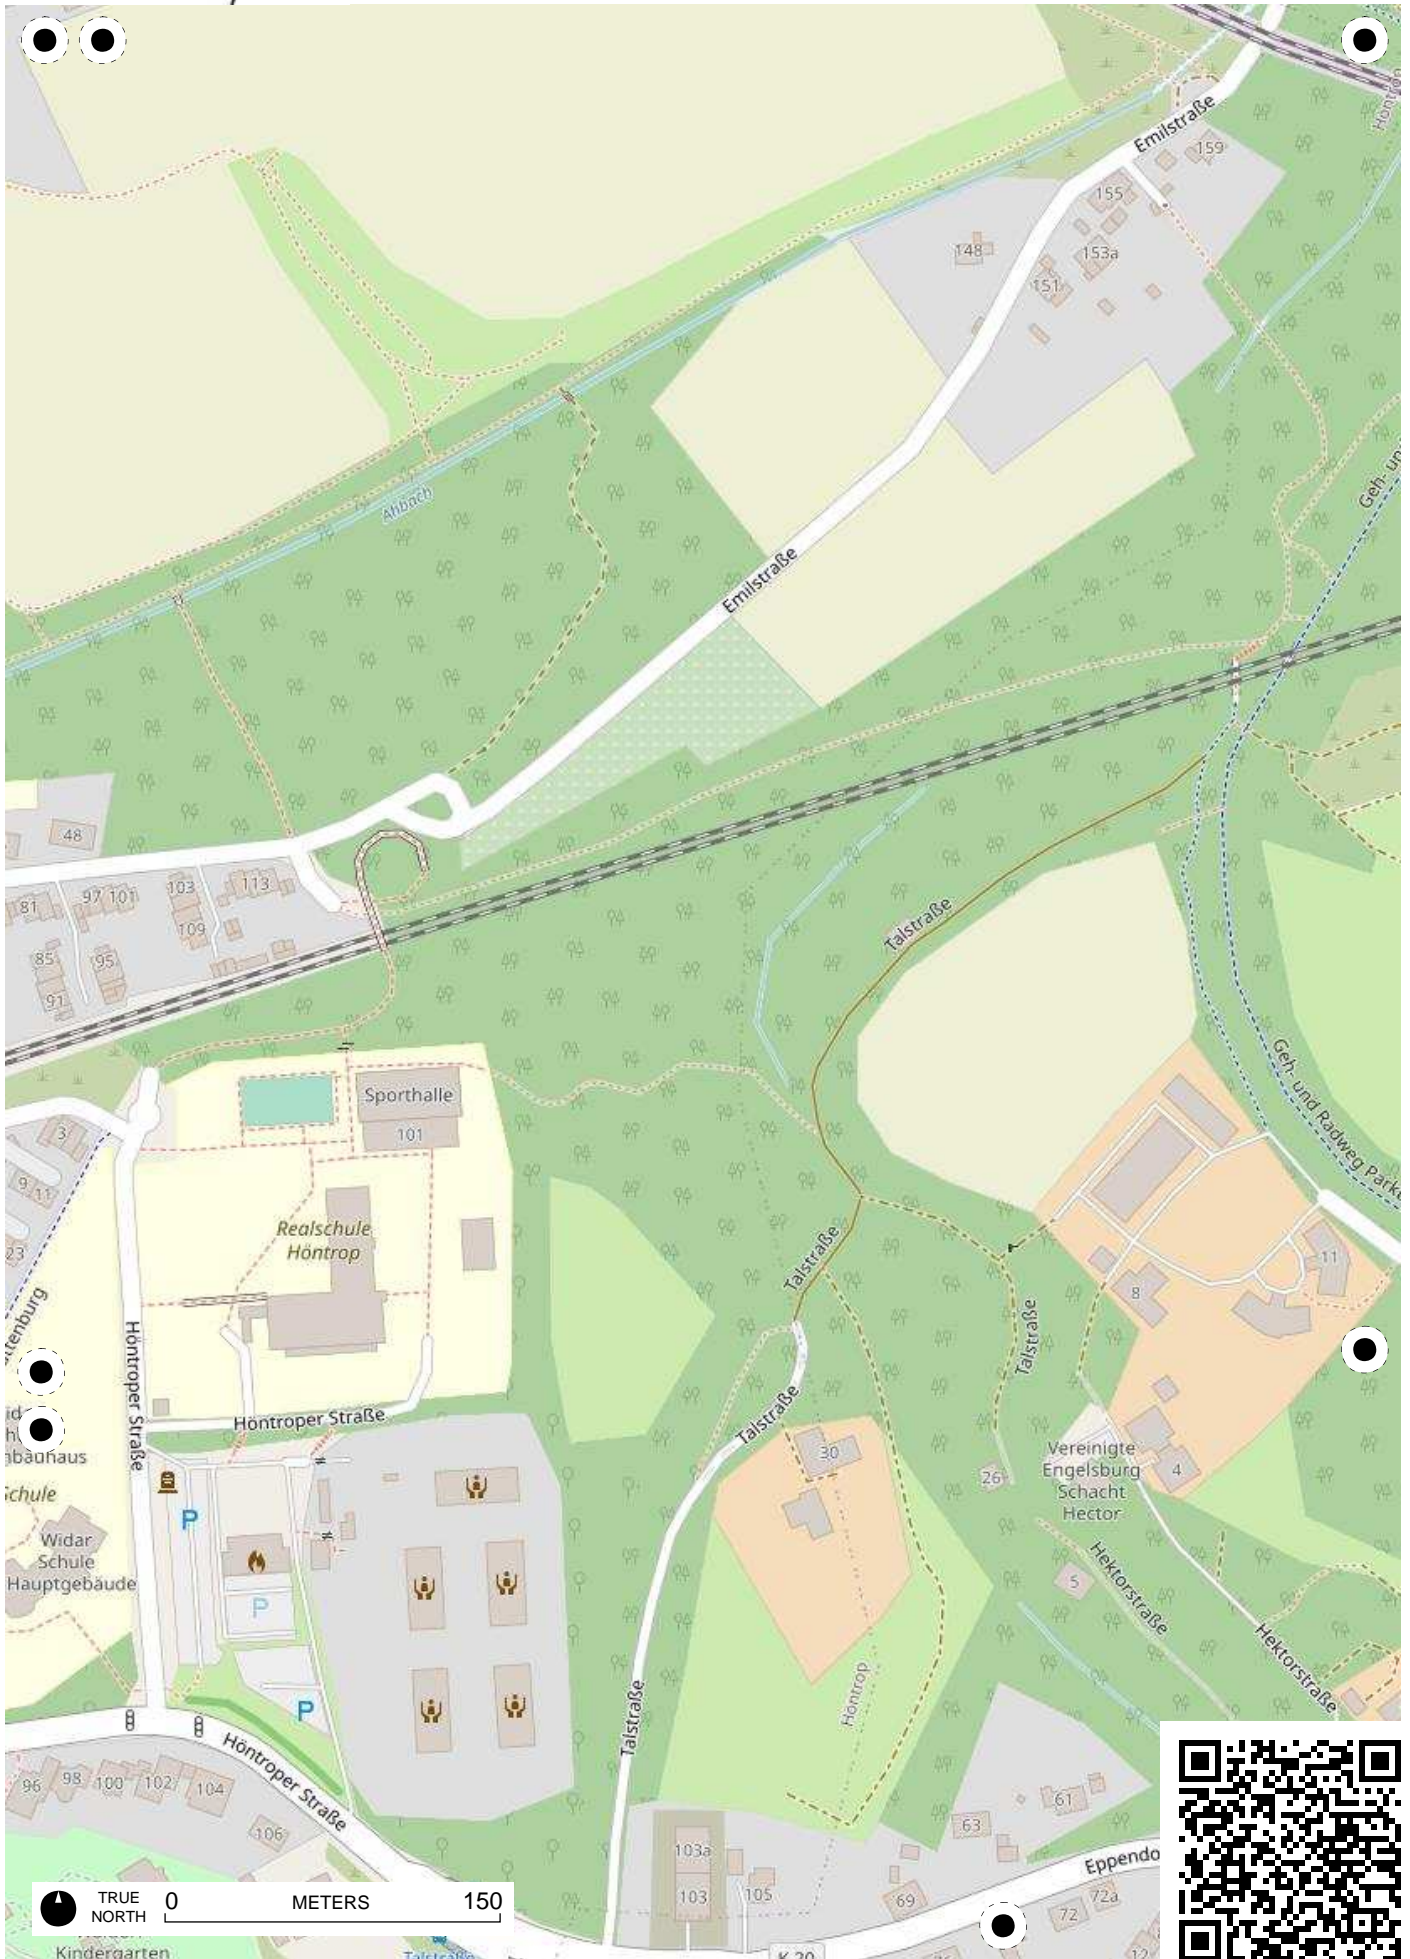

**Stadtteil-
Historiker** GLS Treuhand in Bochum

100 Jahre Radfahren in Bochum

Radweg-Kartierung 2020

OpenStreetMap
Community Bochum

BOCHUM Höntrop Eppendorf

TRUE NORTH 0 METERS 150

TRUE NORTH 0 METERS 150