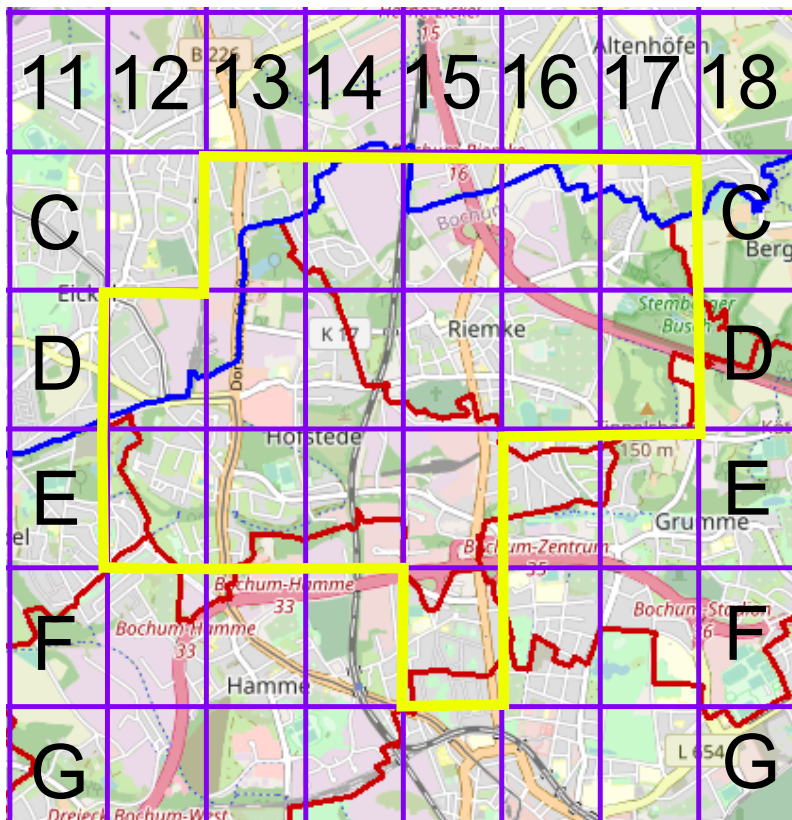

**Stadtteil-
Historiker** GLS Treuhand in Bochum

100 Jahre Radfahren in Bochum

Radweg-Kartierung 2020

OpenStreetMap
Community Bochum

BOCHUM Riemke Hofstede

TRUE NORTH 0 METERS 150

TRUE NORTH 0 METERS 150

TRUE NORTH 0 METERS 150