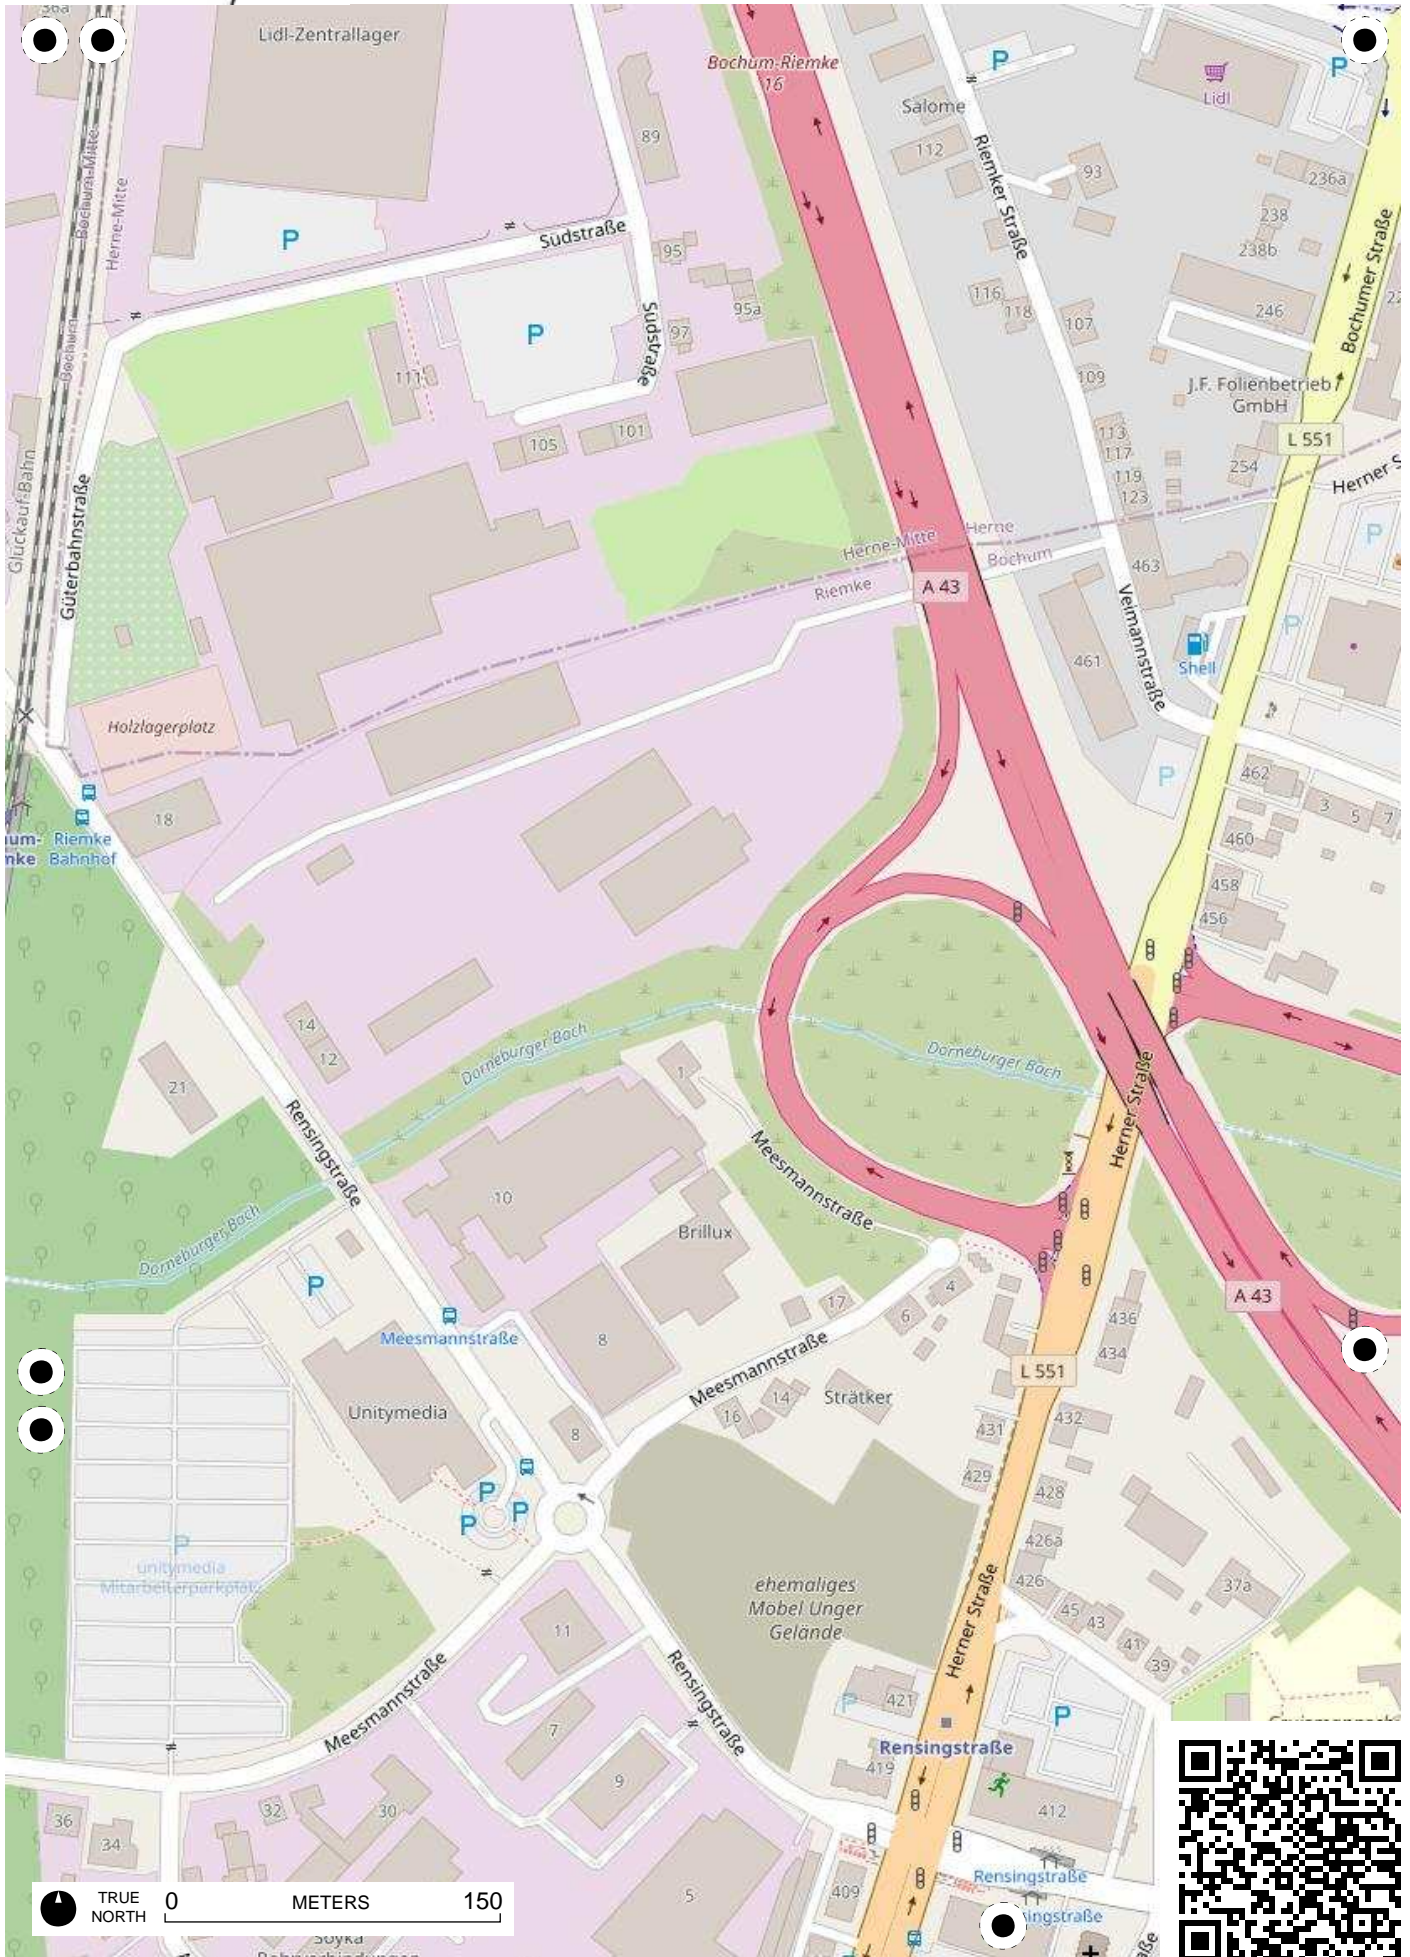

**Stadtteil-
Historiker** GLS Treuhand in Bochum

100 Jahre Radfahren in Bochum

Radweg-Kartierung 2020

OpenStreetMap
Community Bochum

BOCHUM Riemke Hofstede

TRUE NORTH 0 METERS 150

TRUE NORTH 0 METERS 150

TRUE NORTH 0 METERS 150