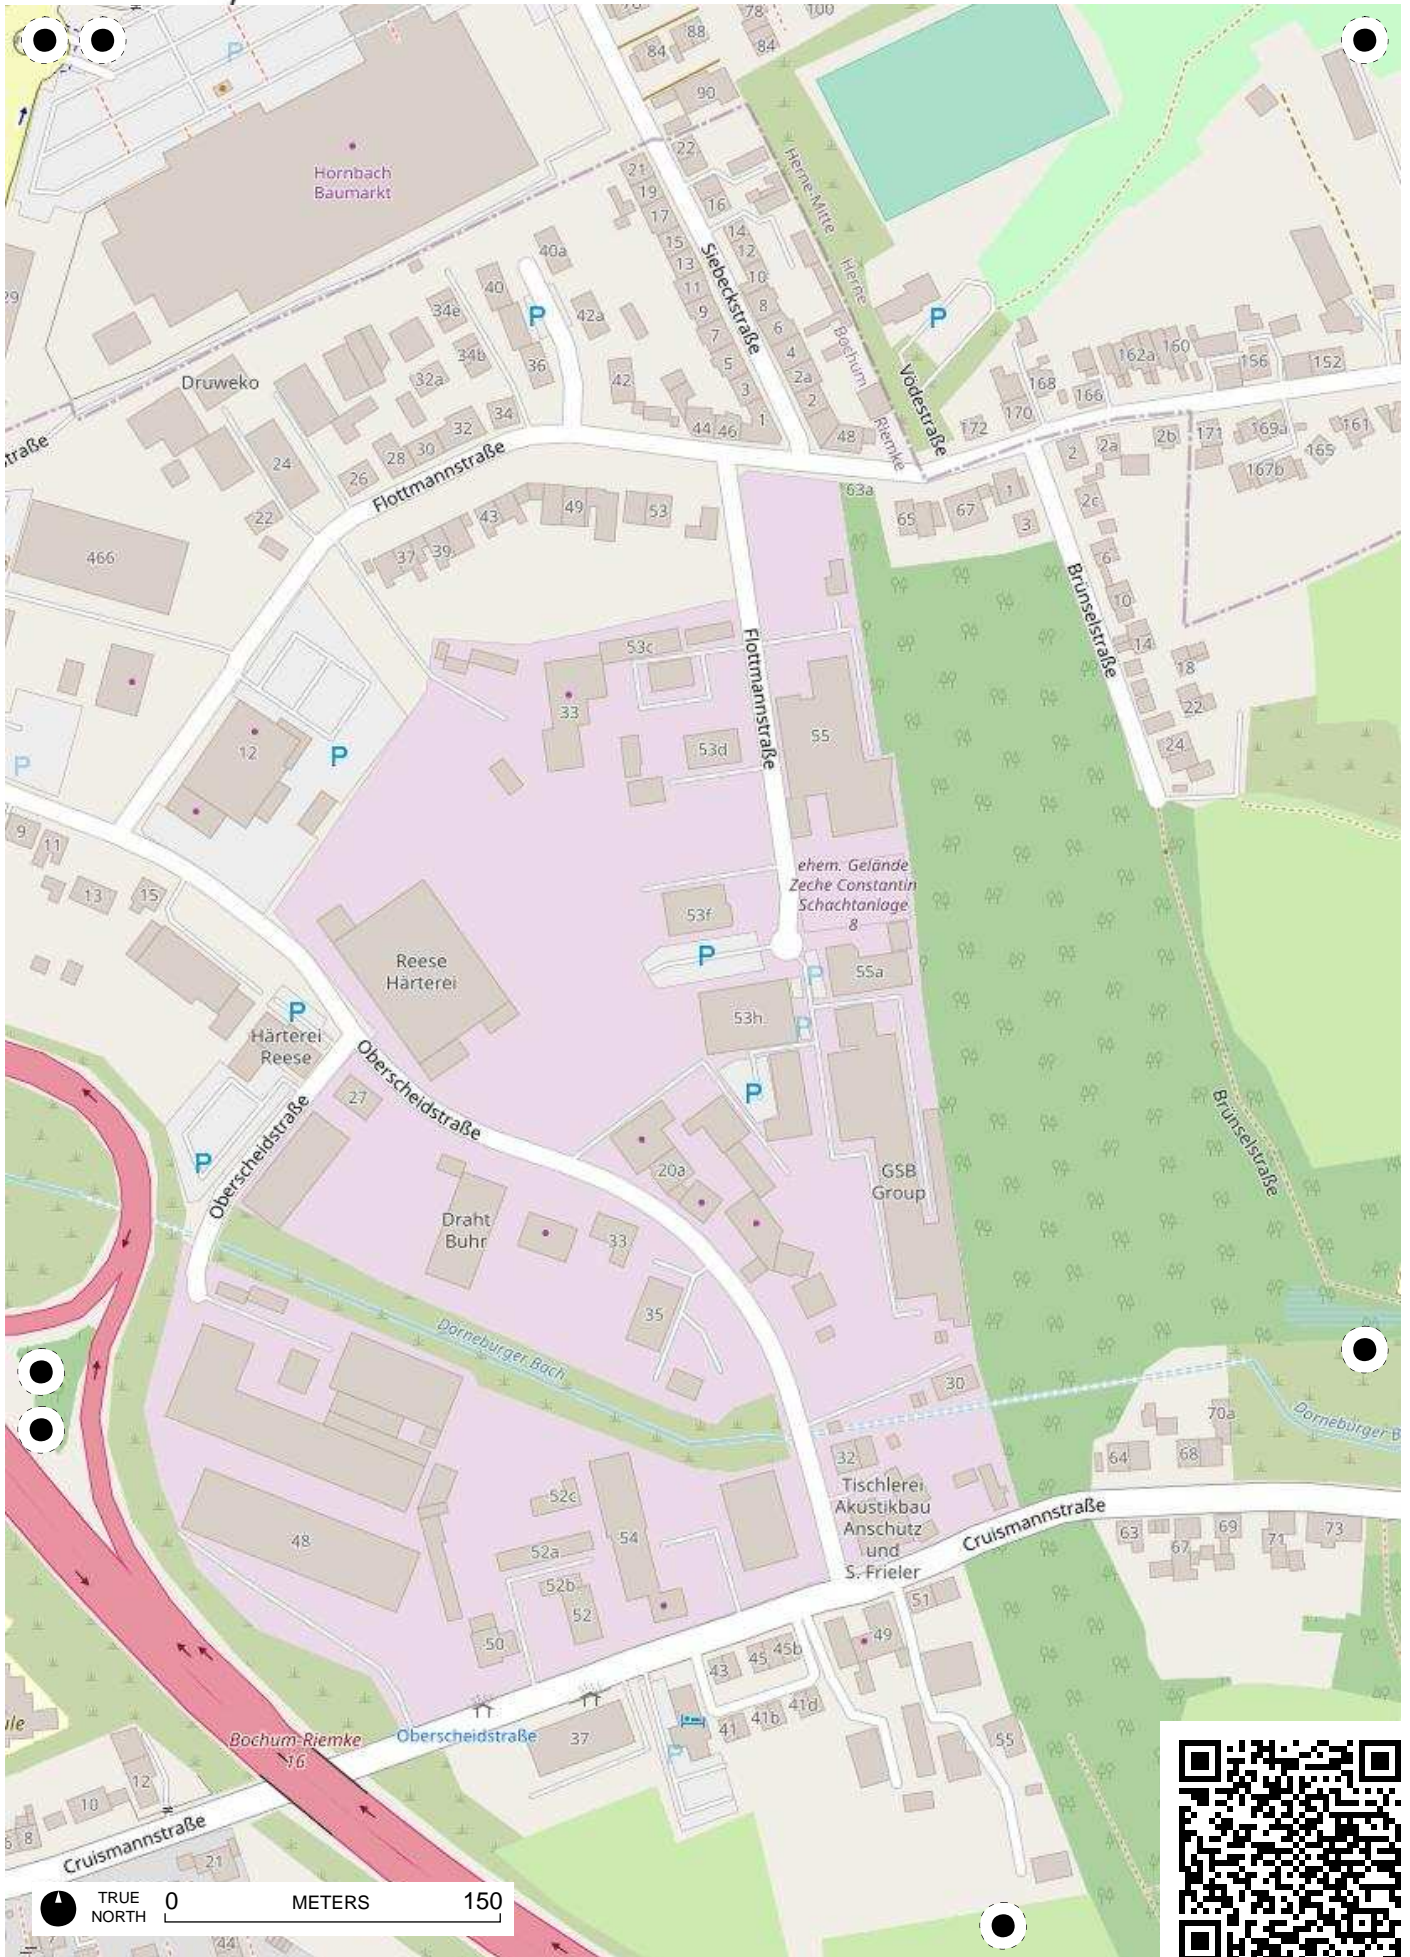

**Stadtteil-
Historiker** GLS Treuhand in Bochum

100 Jahre Radfahren in Bochum

Radweg-Kartierung 2020

OpenStreetMap
Community Bochum

BOCHUM Riemke Hofstede

TRUE NORTH 0 METERS 150

TRUE NORTH 0 METERS 150

TRUE NORTH 0 METERS 150