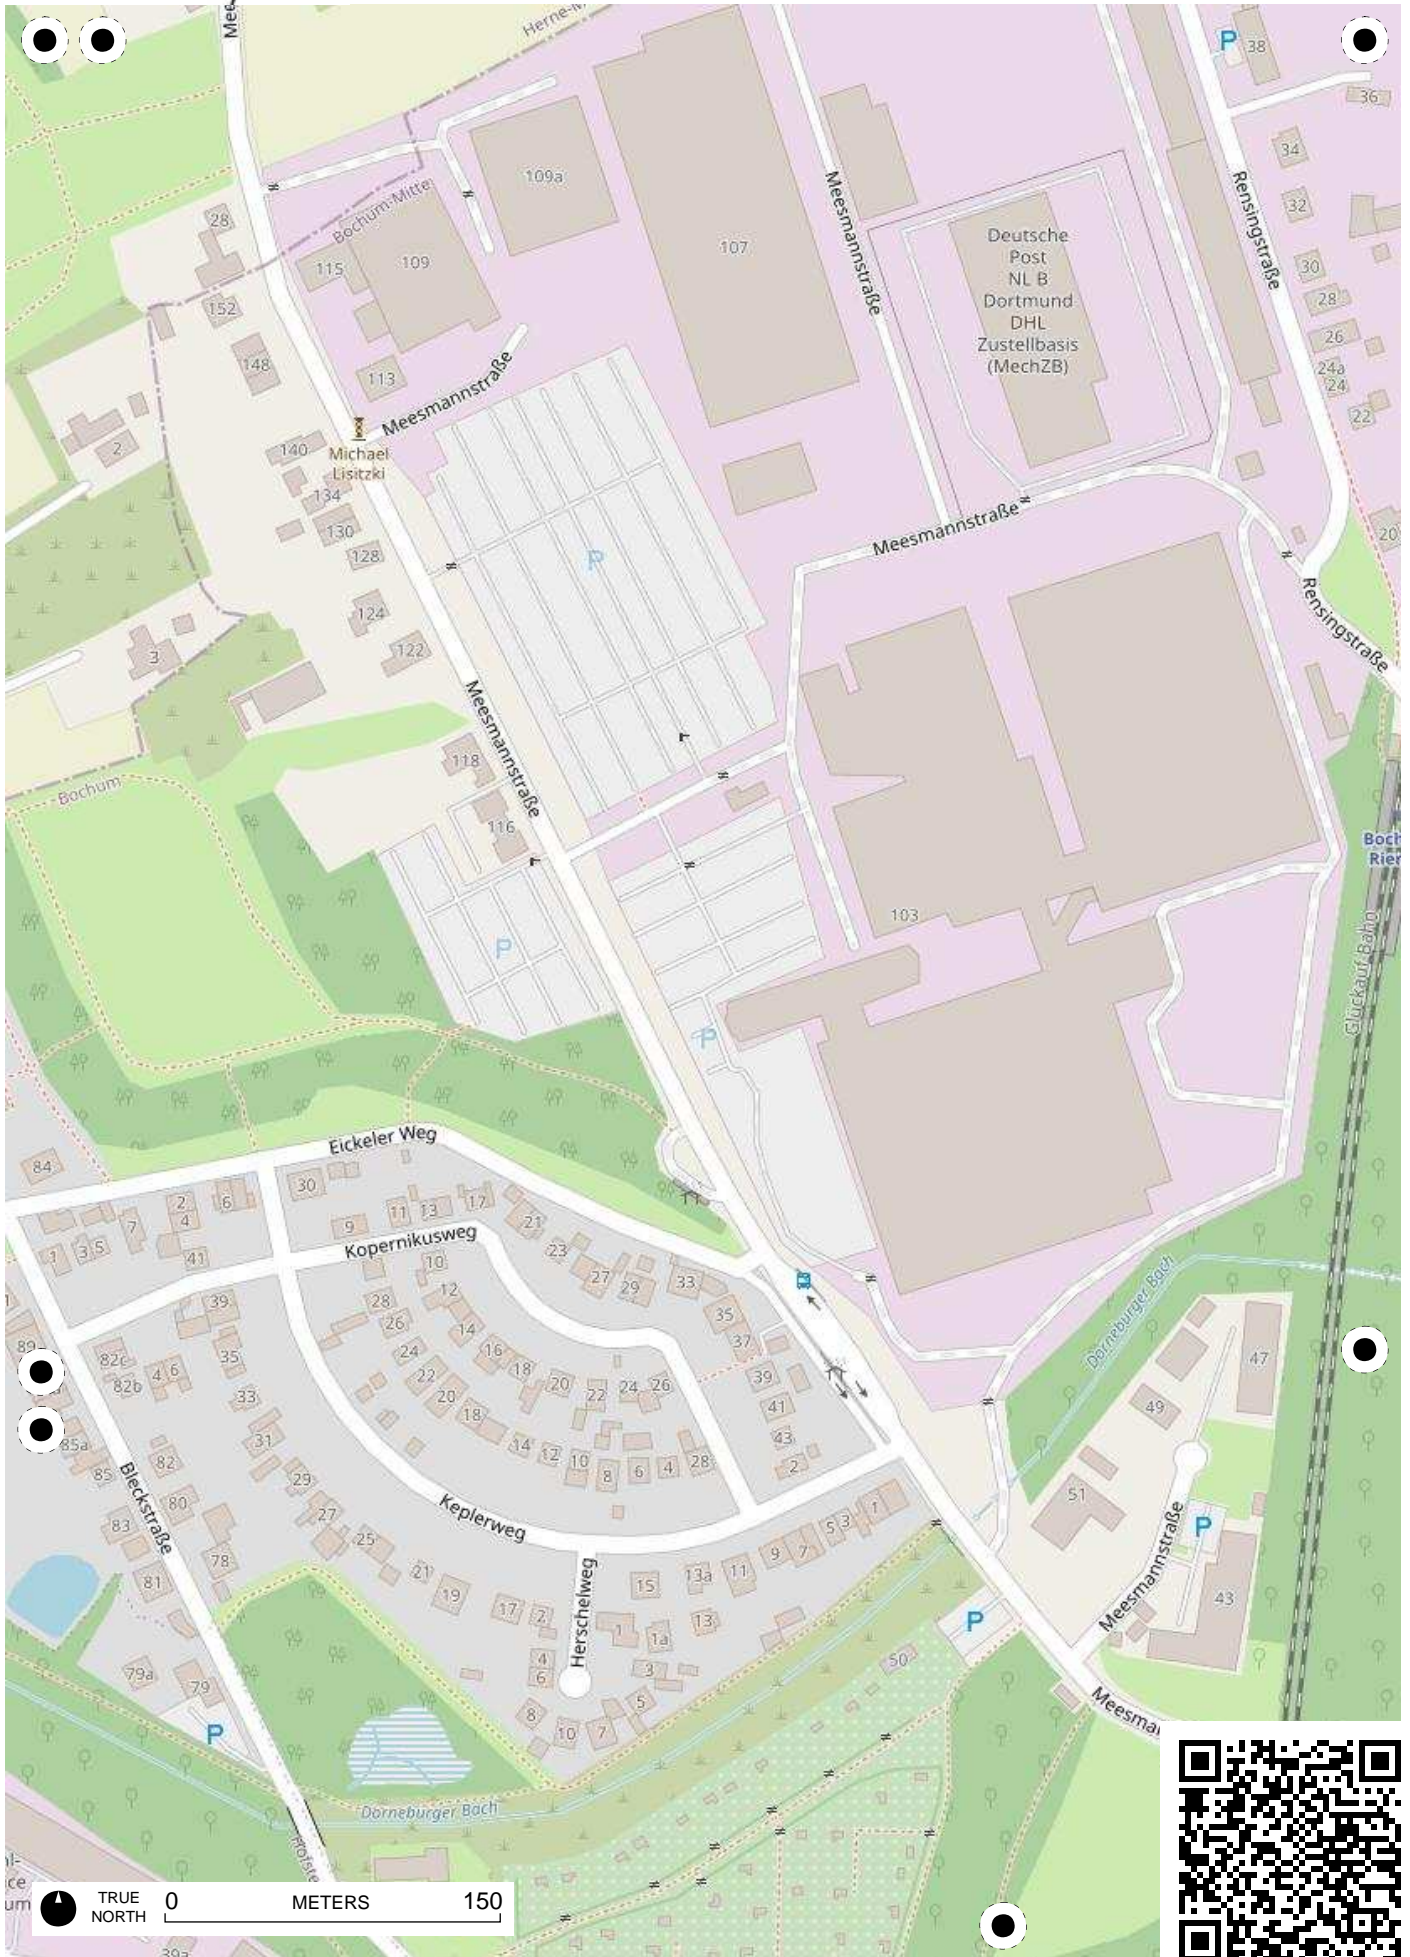

**Stadtteil-
Historiker** GLS Treuhand in Bochum

100 Jahre Radfahren in Bochum

Radweg-Kartierung 2020

OpenStreetMap
Community Bochum

BOCHUM Riemke Hofstede

TRUE NORTH 0 METERS 150

TRUE NORTH 0 METERS 150

TRUE NORTH 0 METERS 150