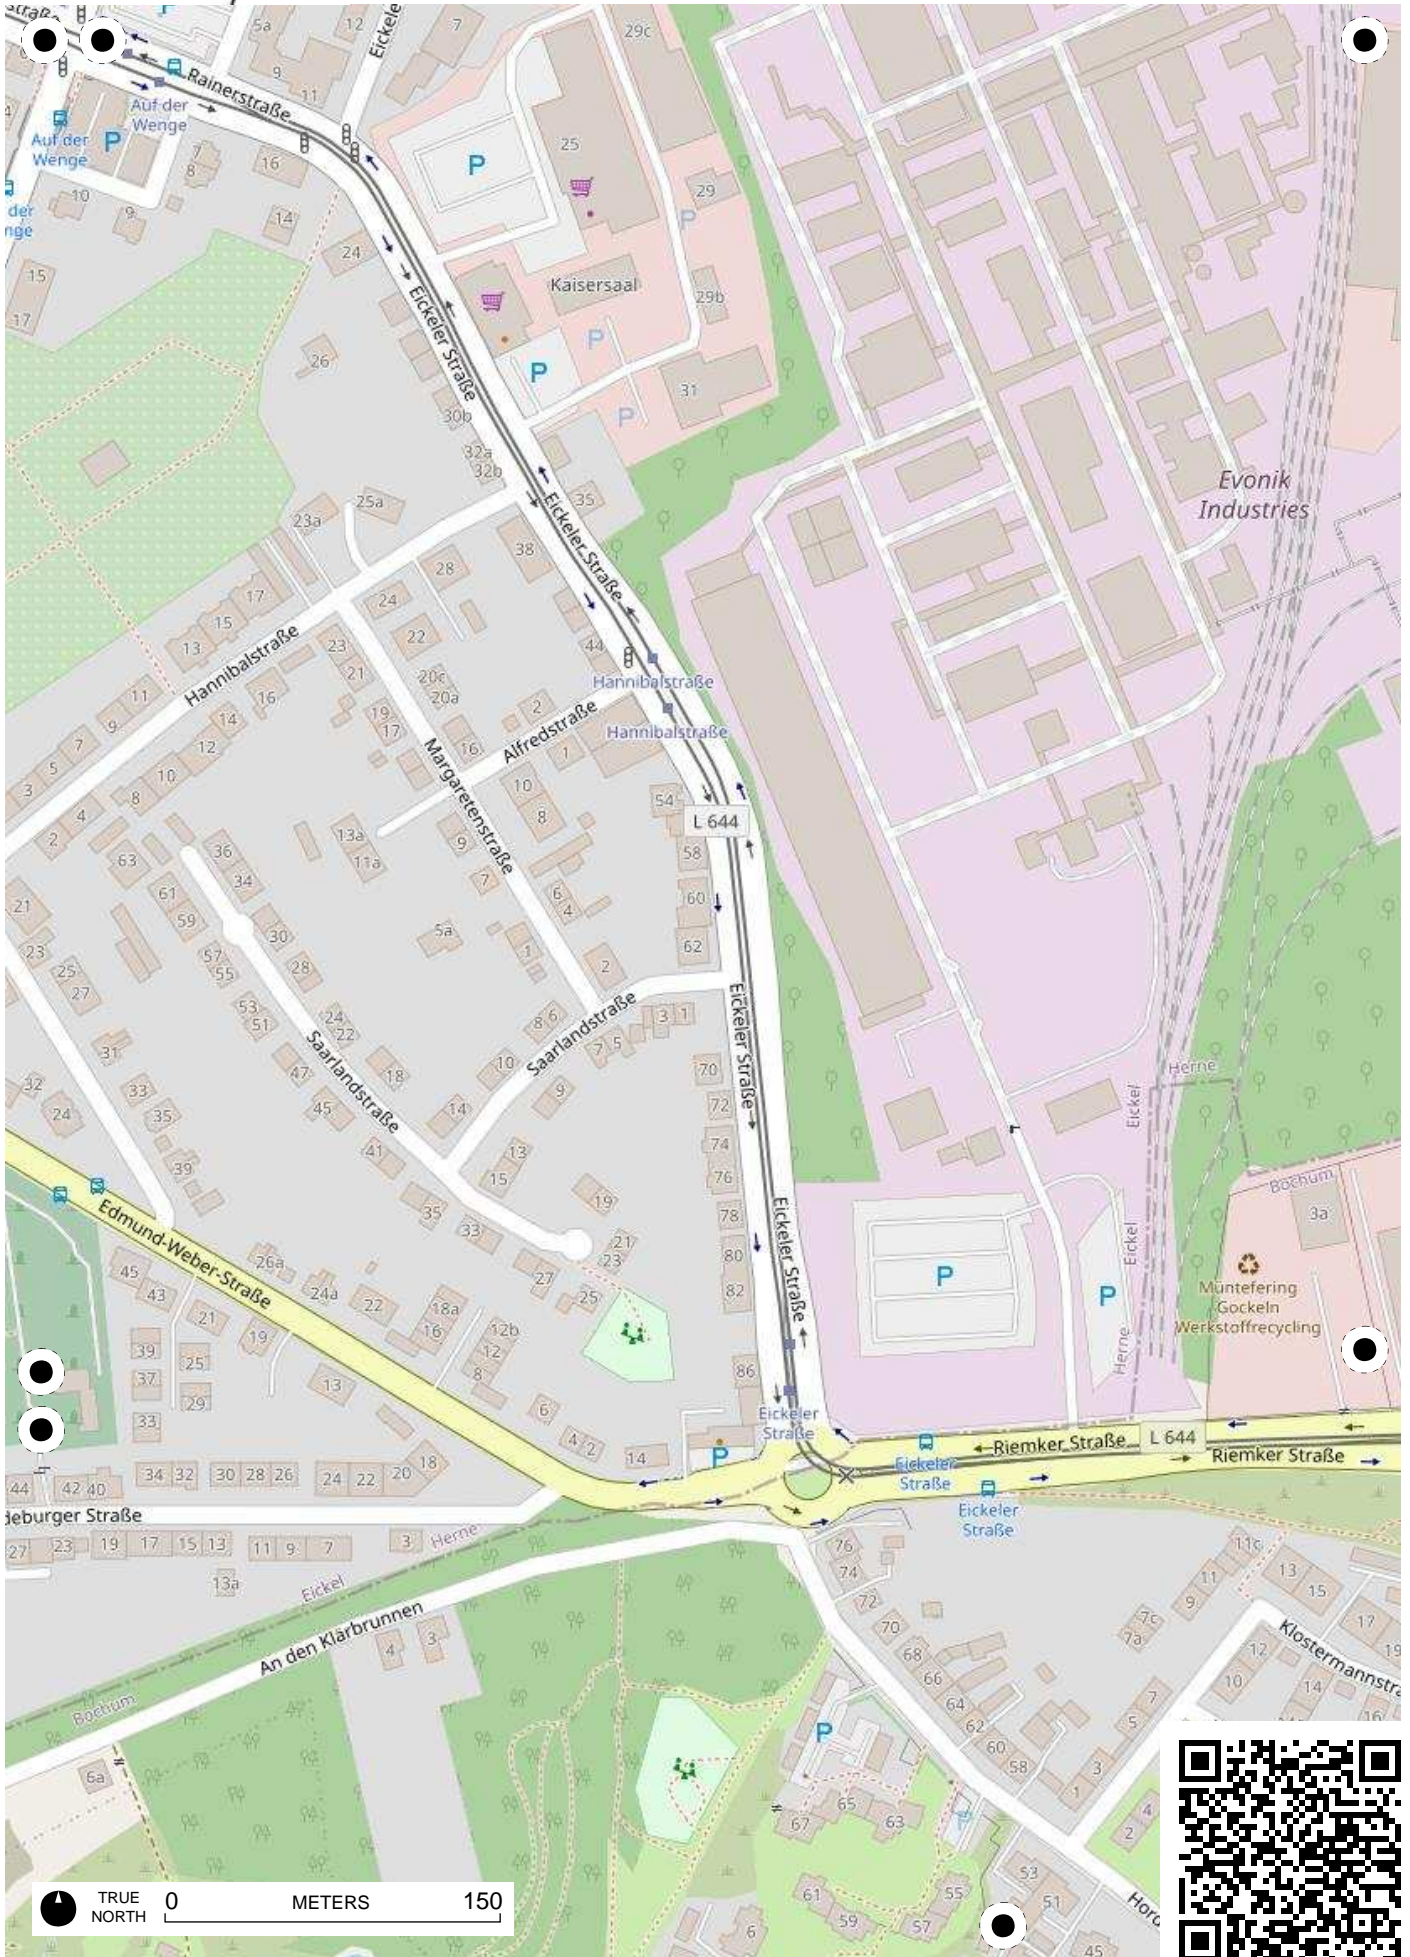

**Stadtteil-
Historiker** GLS Treuhand in Bochum

100 Jahre Radfahren in Bochum

Radweg-Kartierung 2020

OpenStreetMap
Community Bochum

BOCHUM Riemke Hofstede

TRUE NORTH 0 METERS 150

TRUE NORTH 0 METERS 150

TRUE NORTH 0 METERS 150