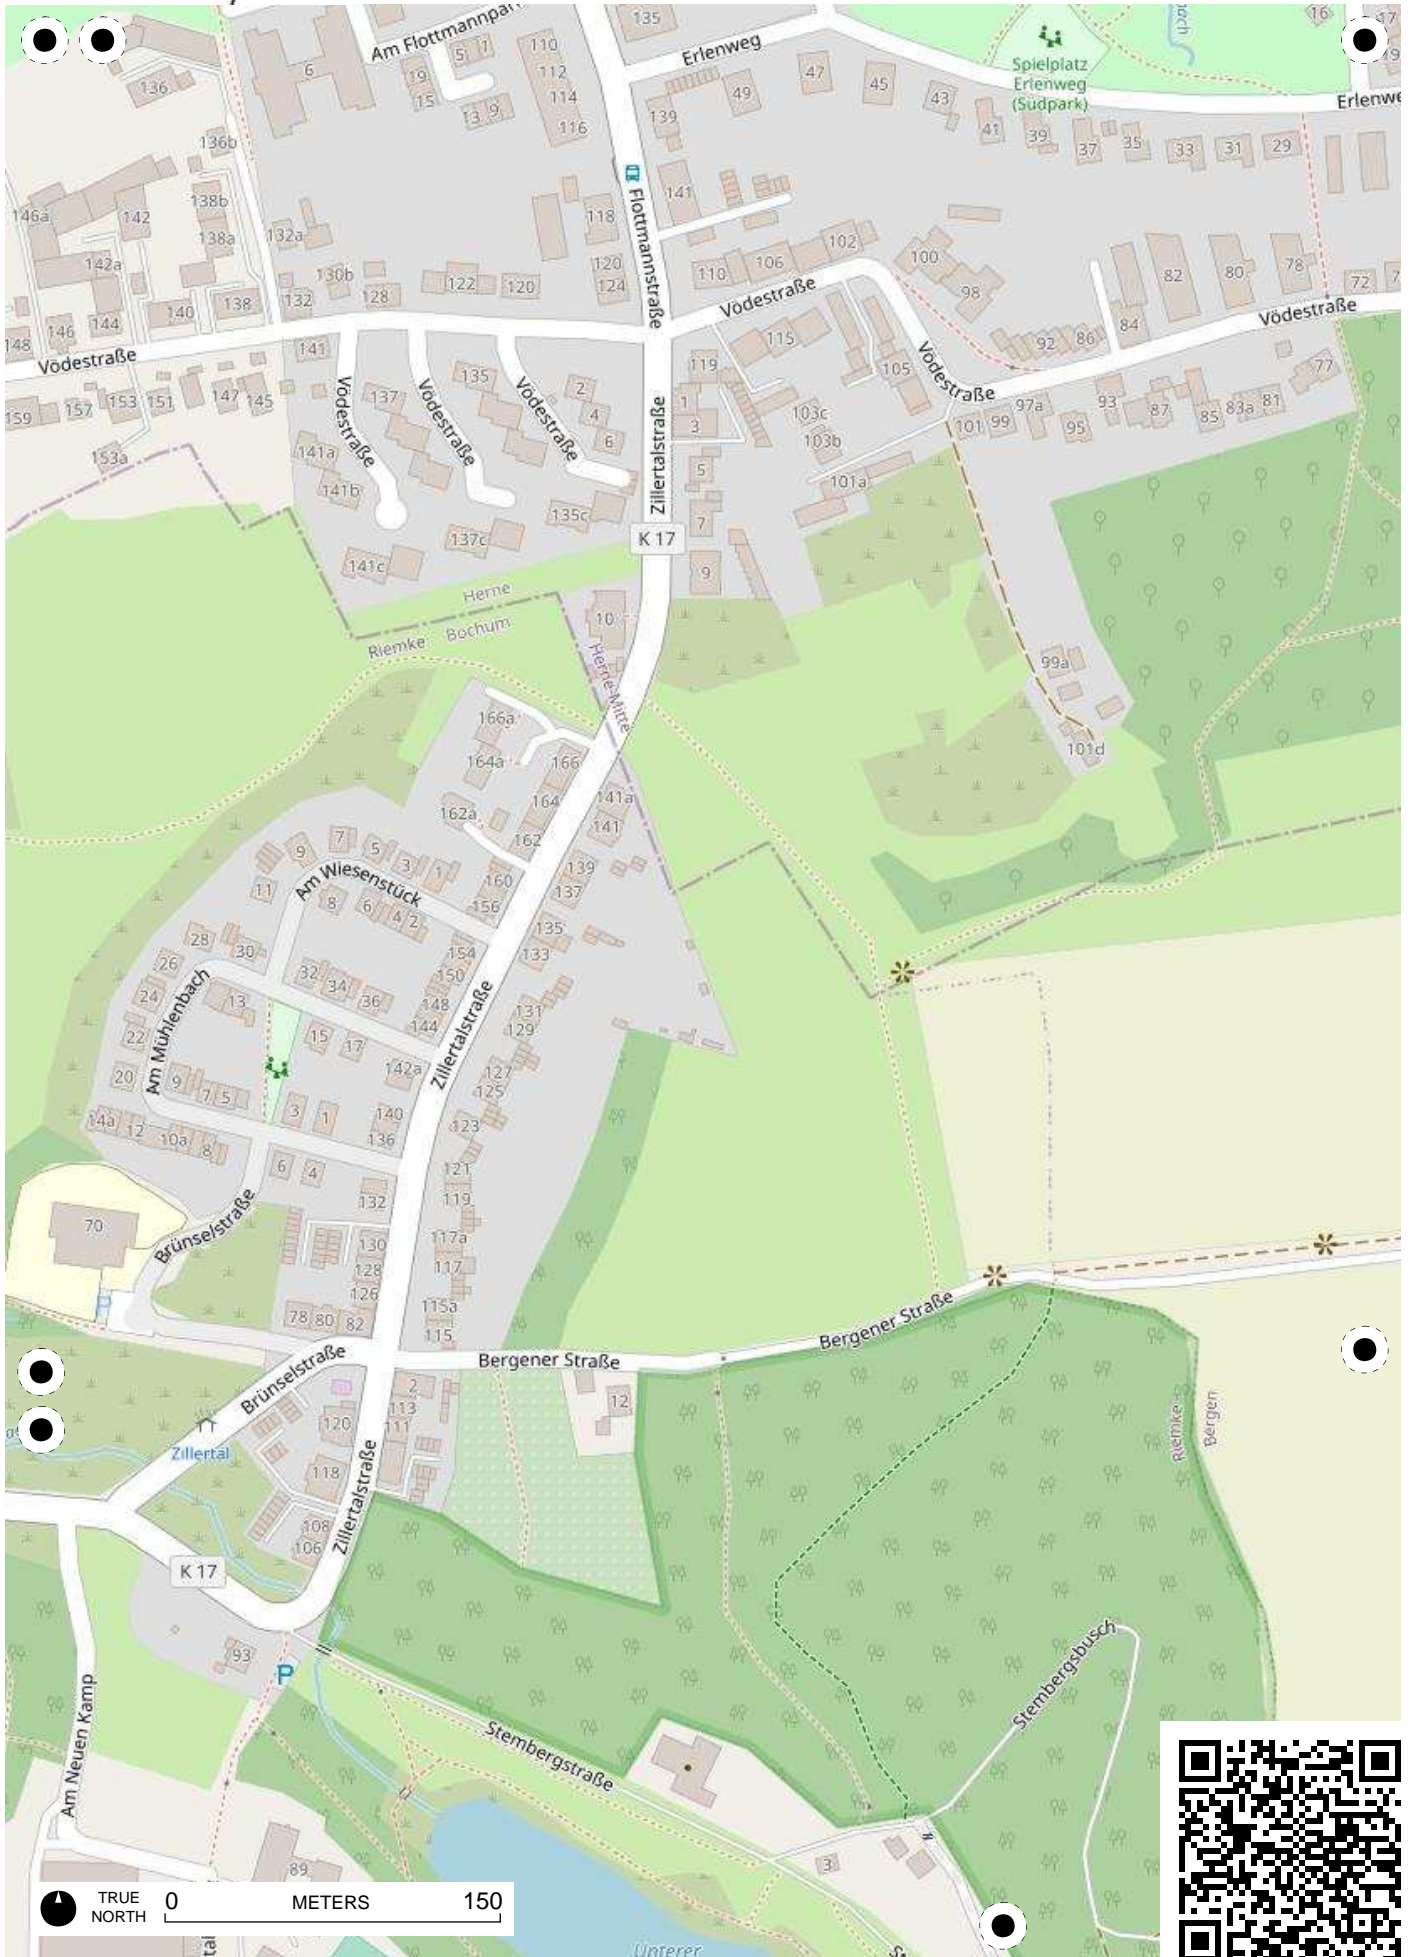

**Stadtteil-
Historiker** GLS Treuhand in Bochum

100 Jahre Radfahren in Bochum

Radweg-Kartierung 2020

OpenStreetMap
Community Bochum

BOCHUM Riemke Hofstede

TRUE NORTH 0 METERS 150

TRUE NORTH 0 METERS 150

TRUE NORTH 0 METERS 150