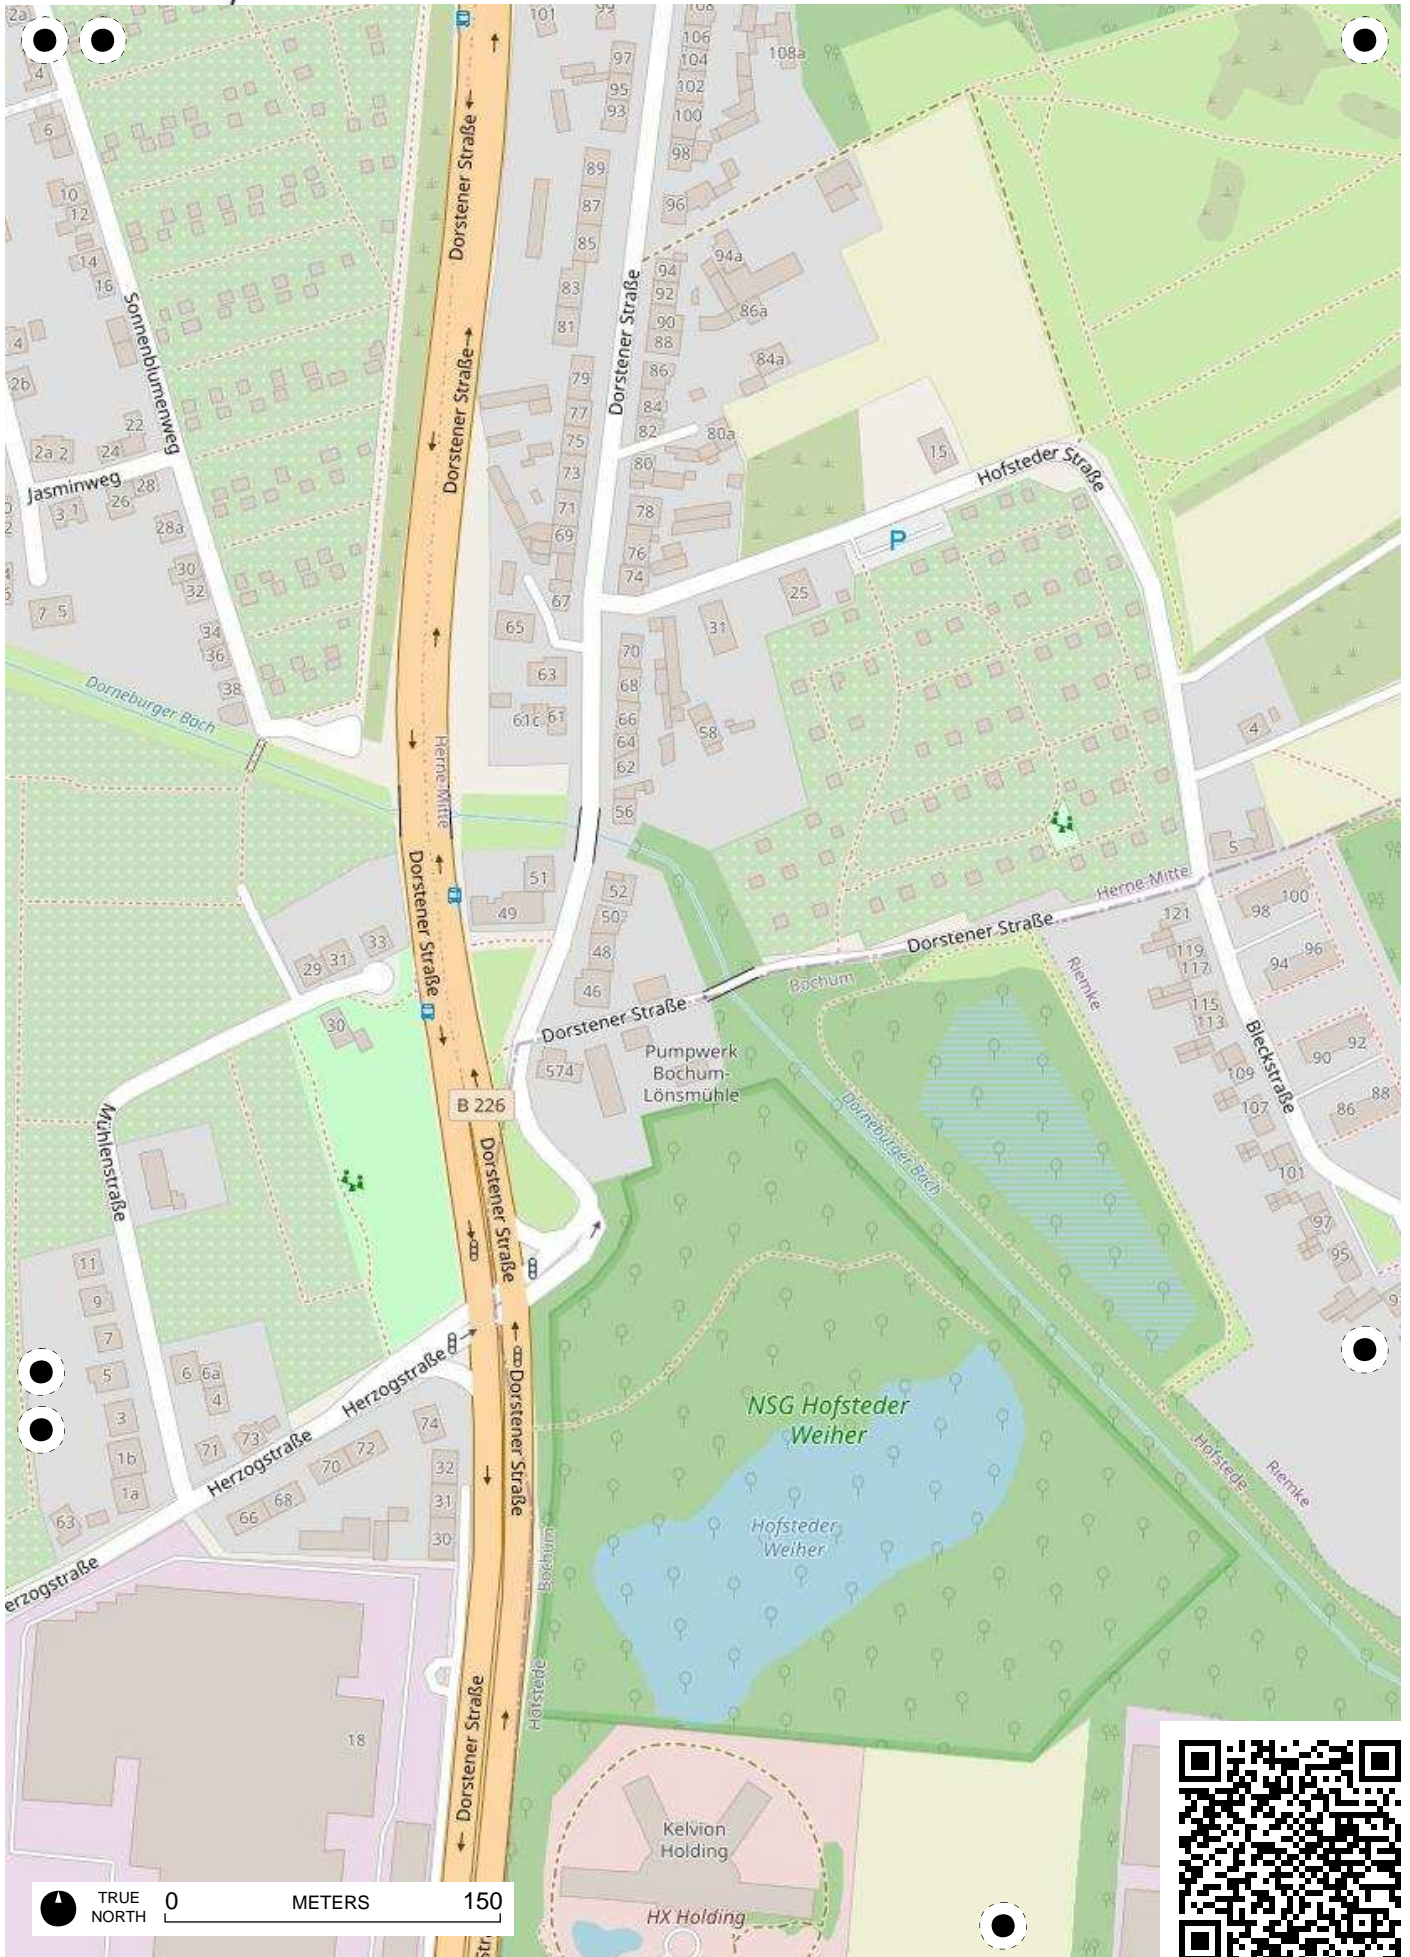

**Stadtteil-
Historiker** GLS Treuhand in Bochum

100 Jahre Radfahren in Bochum

Radweg-Kartierung 2020

OpenStreetMap
Community Bochum

BOCHUM Riemke Hofstede

TRUE NORTH 0 METERS 150

TRUE NORTH 0 METERS 150

TRUE NORTH 0 METERS 150