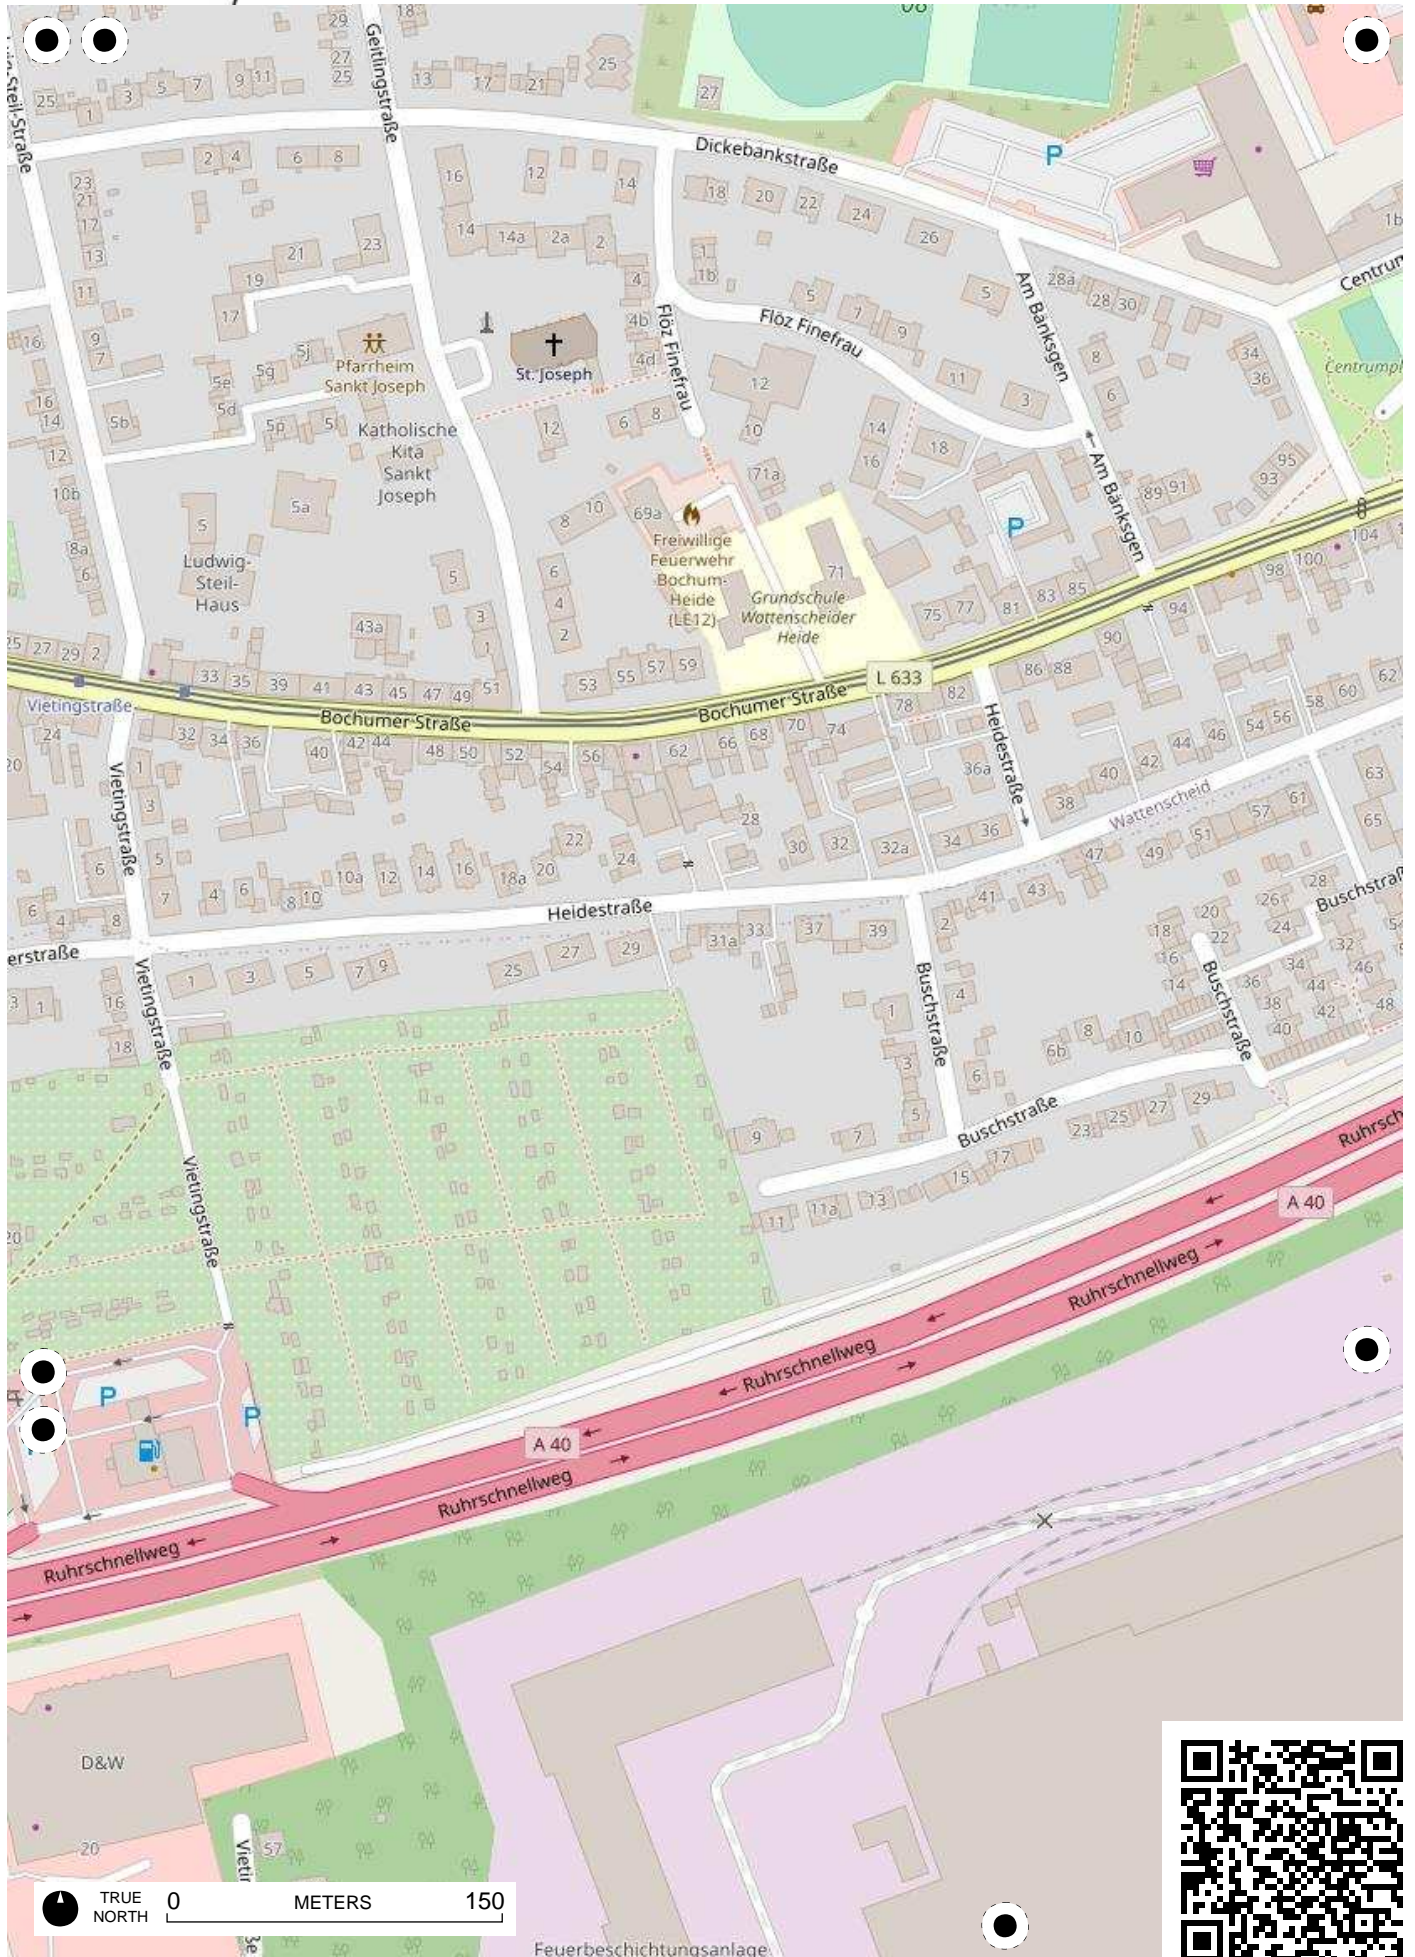

## 100 Jahre Radfahren in Bochum

Radweg-Kartierung 2020

OpenStreetMap  
Community Bochum

**BOCHUM    Leithe    Wattenscheid**

TRUE NORTH 0 METERS 150

TRUE NORTH 0 METERS 150

TRUE NORTH 0 METERS 150