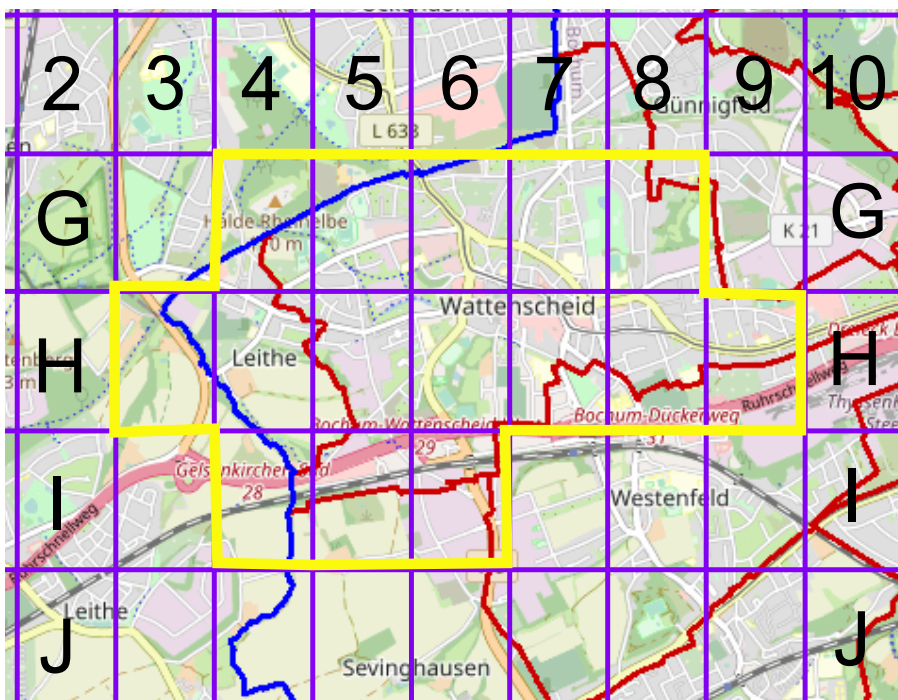

**Stadtteil-  
Historiker** GLS Treuhand in Bochum

## 100 Jahre Radfahren in Bochum

Radweg-Kartierung 2020

OpenStreetMap  
Community Bochum

**BOCHUM    Leithe    Wattenscheid**

TRUE NORTH 0 METERS 150

TRUE NORTH 0 METERS 150

TRUE NORTH 0 METERS 150