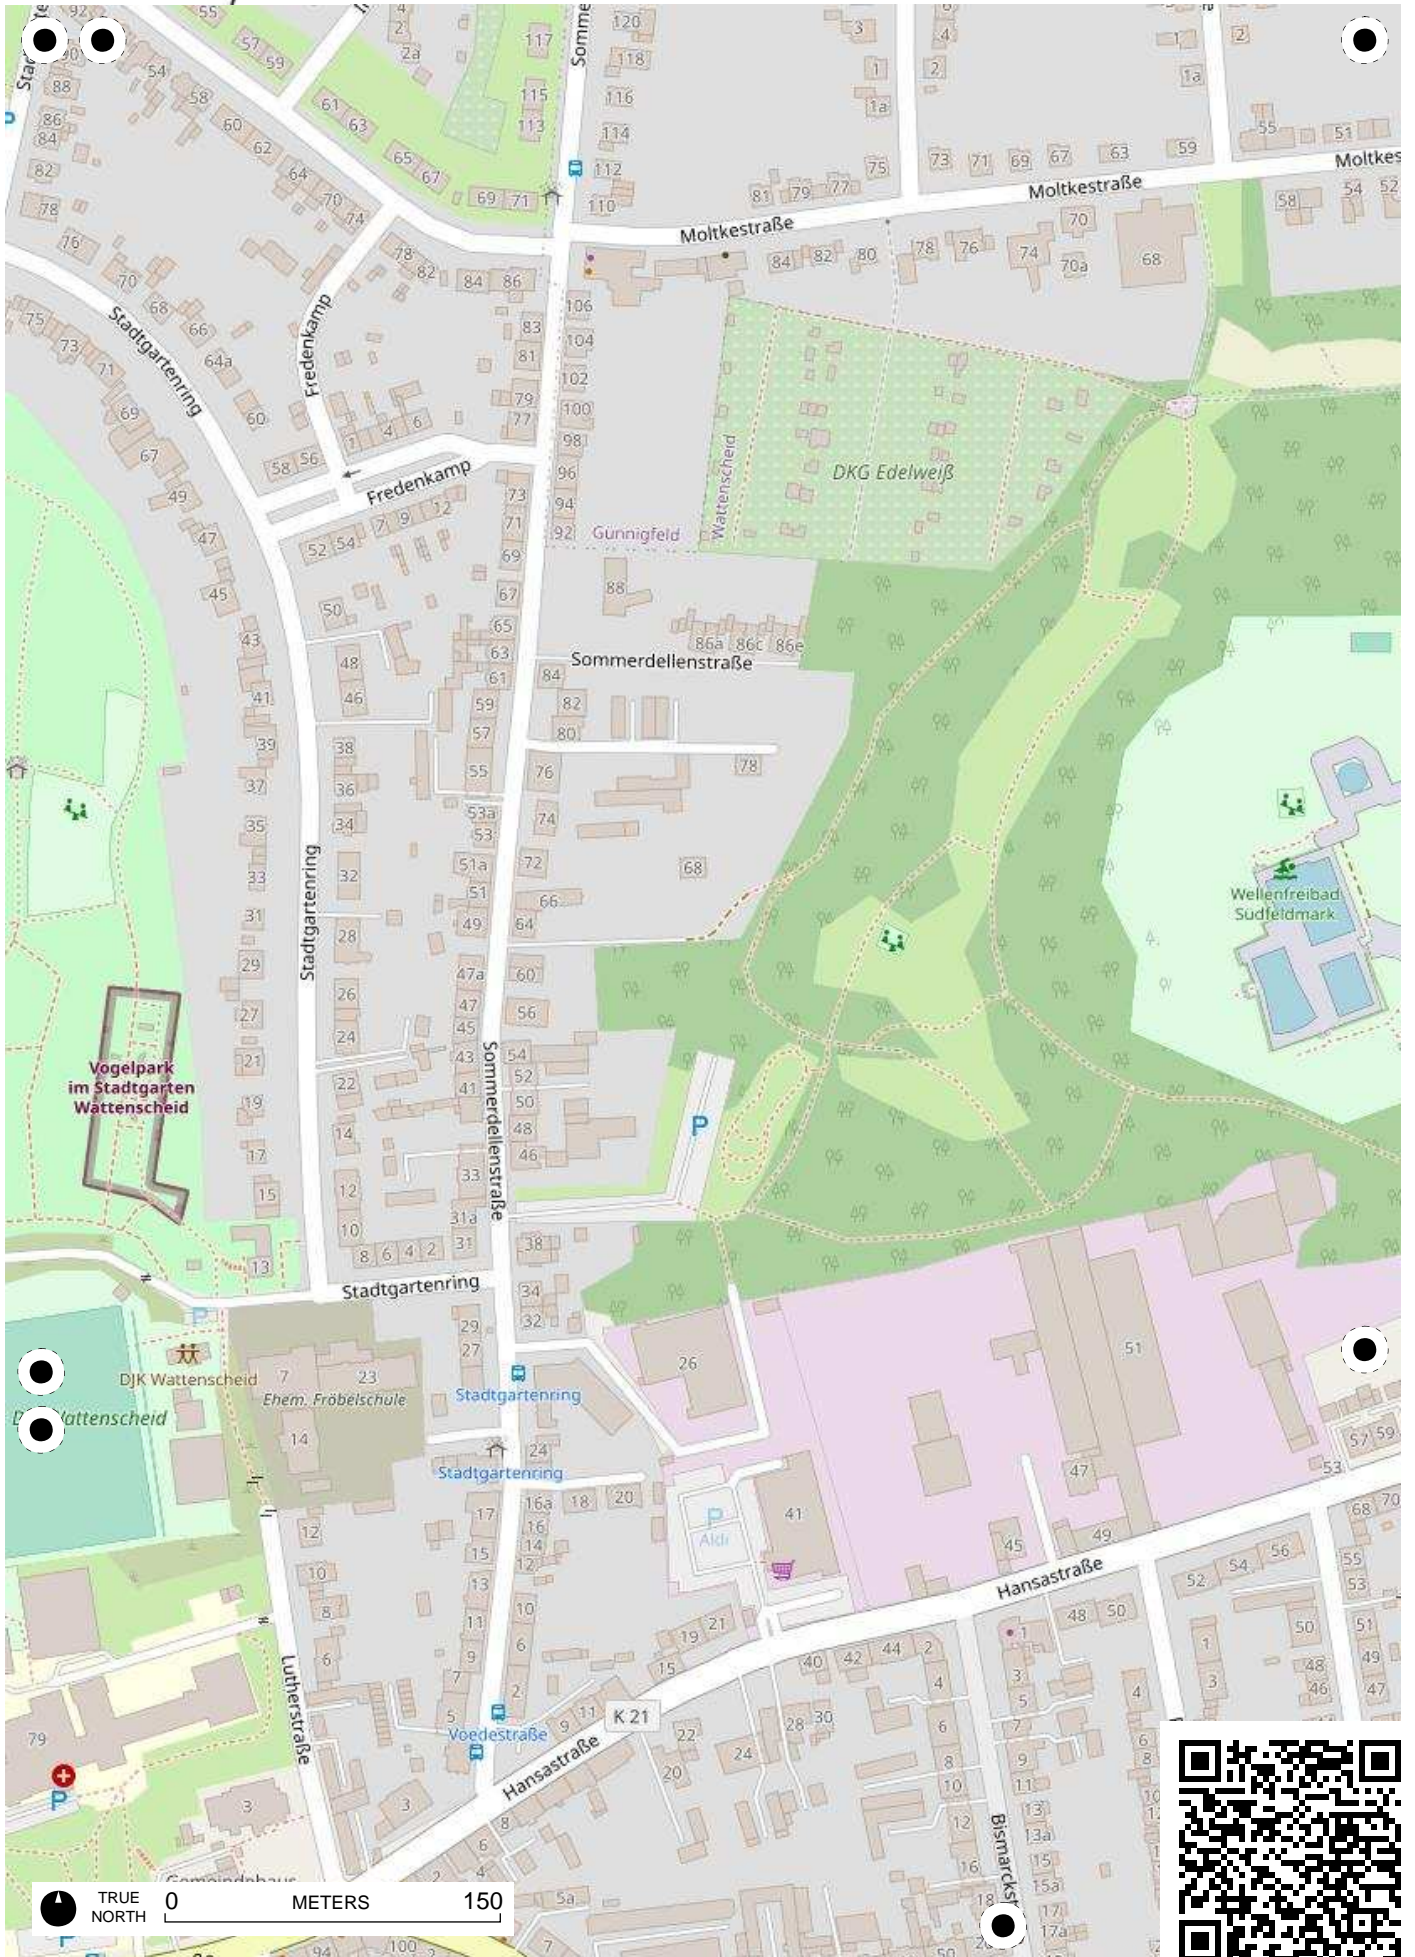

## 100 Jahre Radfahren in Bochum

Radweg-Kartierung 2020

OpenStreetMap  
Community Bochum

**BOCHUM    Leithe    Wattenscheid**

TRUE NORTH 0 METERS 150

TRUE NORTH 0 METERS 150

TRUE NORTH 0 METERS 150