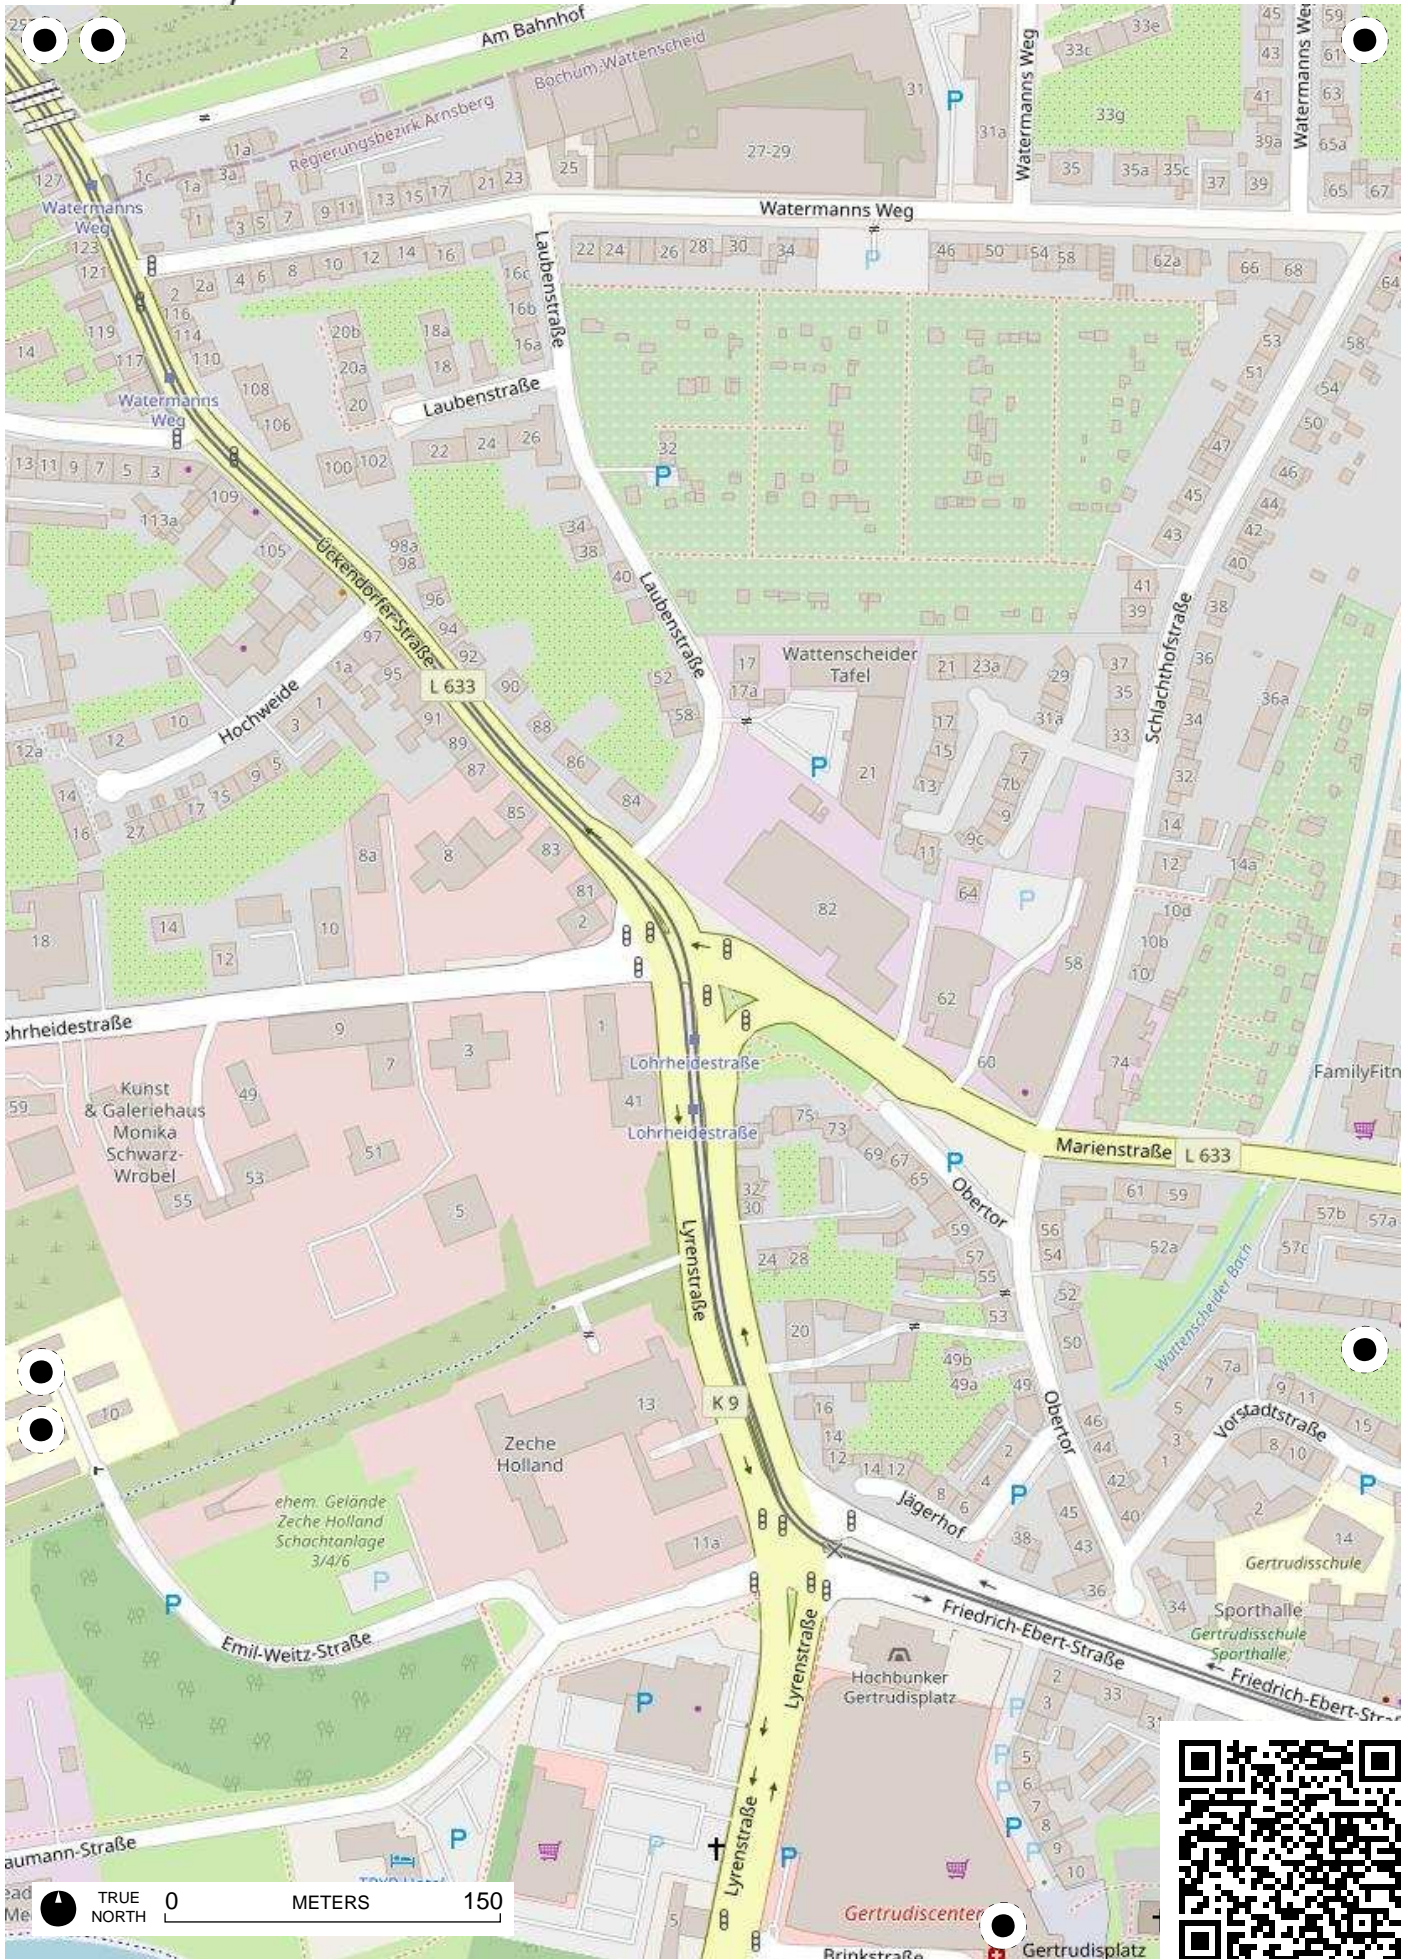

## 100 Jahre Radfahren in Bochum

Radweg-Kartierung 2020

OpenStreetMap  
Community Bochum

**BOCHUM    Leithe    Wattenscheid**

TRUE NORTH 0 METERS 150

TRUE NORTH 0 METERS 150

TRUE NORTH 0 METERS 150