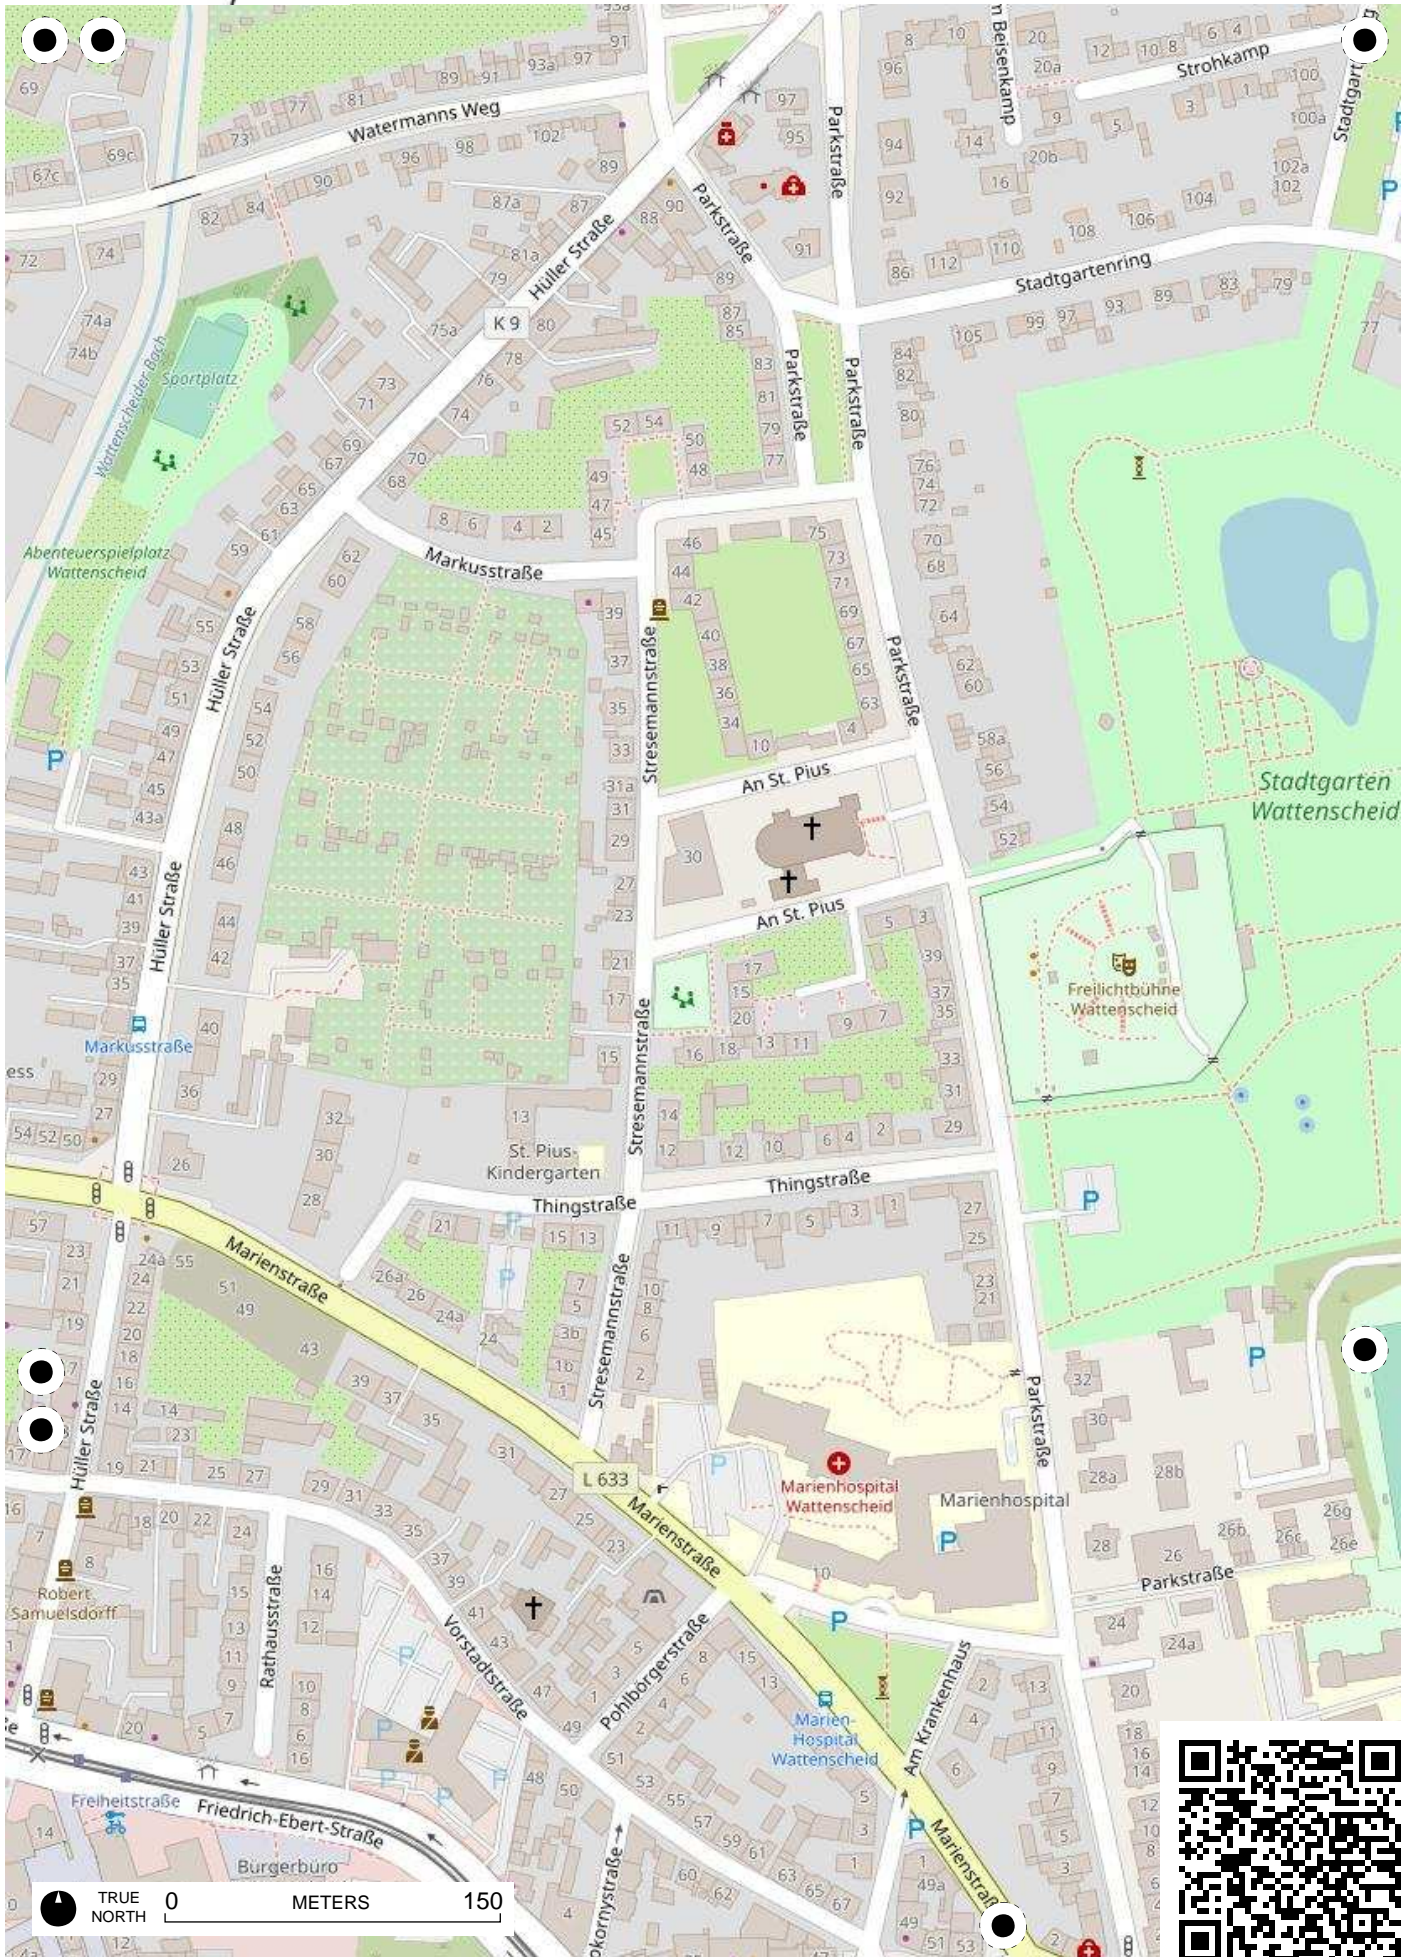

## 100 Jahre Radfahren in Bochum

Radweg-Kartierung 2020

OpenStreetMap  
Community Bochum

**BOCHUM    Leithe    Wattenscheid**

TRUE NORTH 0 METERS 150

TRUE NORTH 0 METERS 150

TRUE NORTH 0 METERS 150