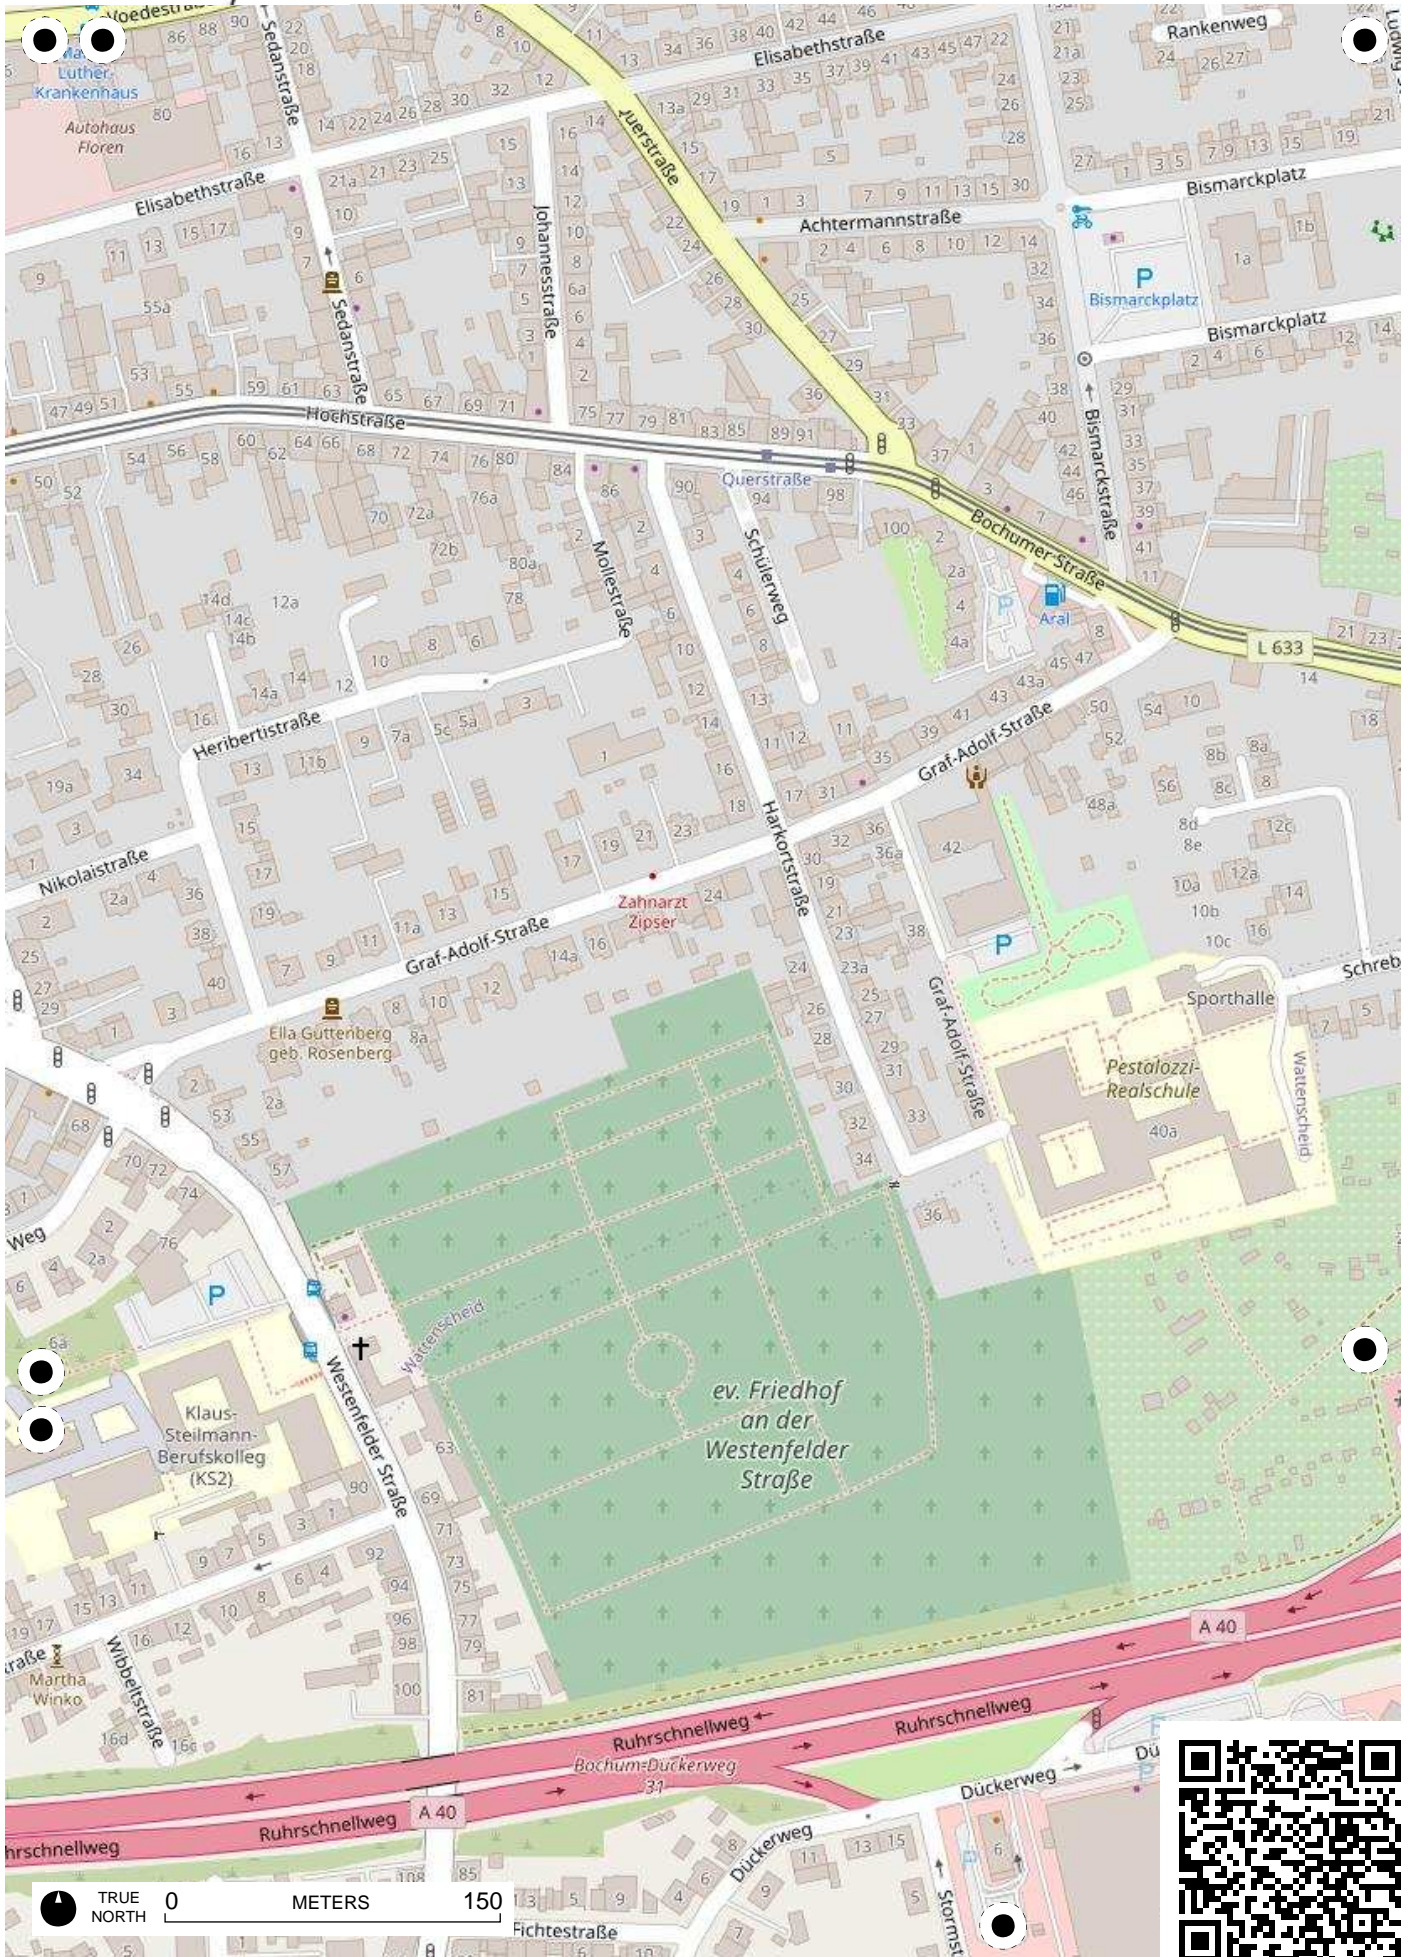

## 100 Jahre Radfahren in Bochum

Radweg-Kartierung 2020

OpenStreetMap  
Community Bochum

**BOCHUM    Leithe    Wattenscheid**

TRUE NORTH 0 METERS 150

TRUE NORTH 0 METERS 150

TRUE NORTH 0 METERS 150