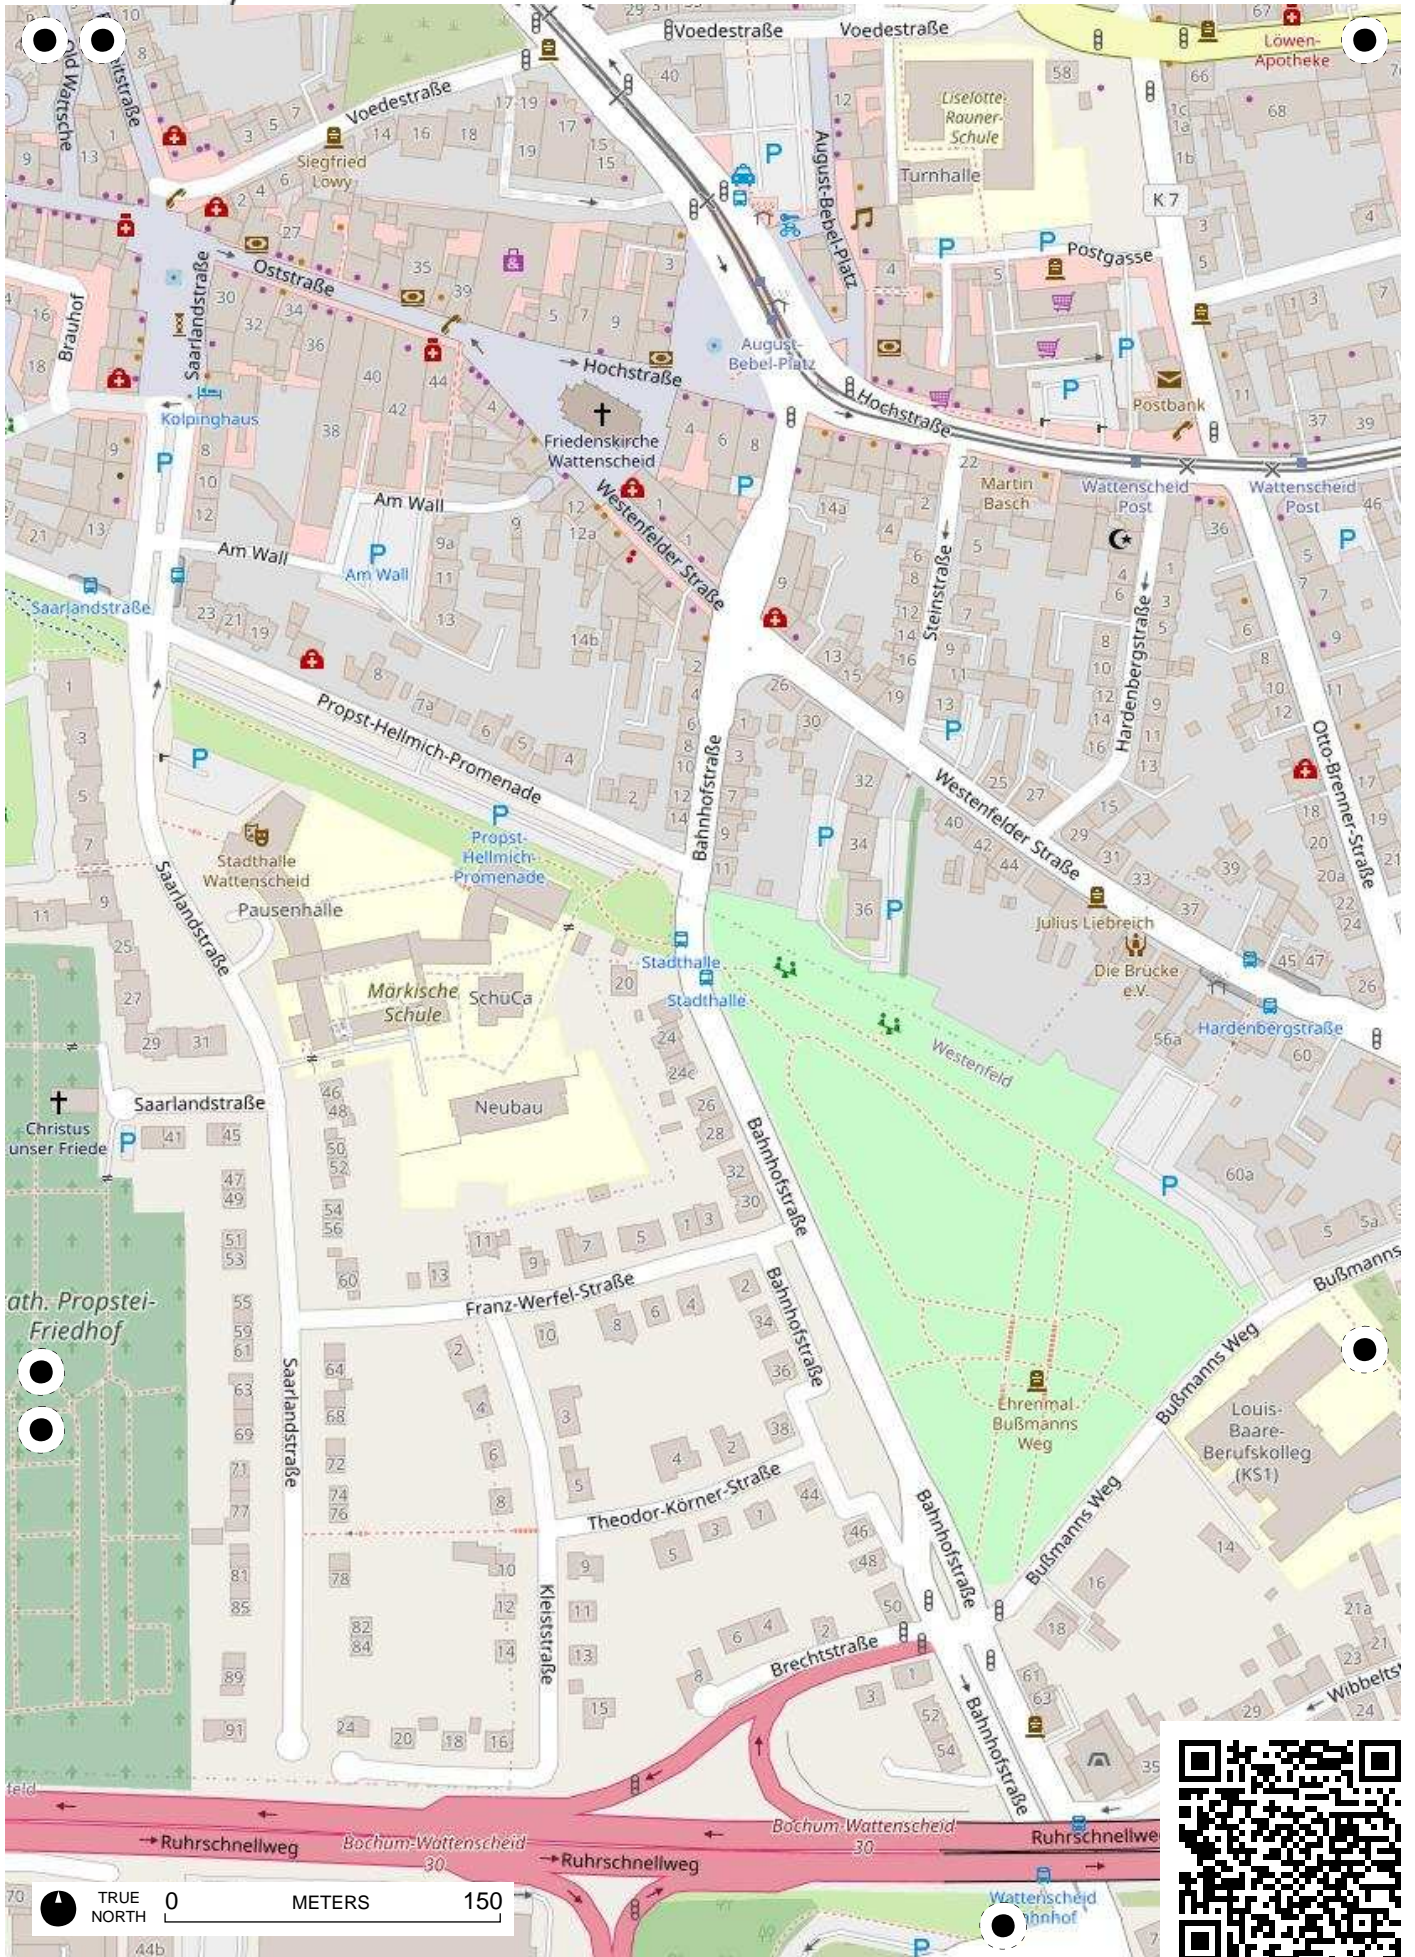

## 100 Jahre Radfahren in Bochum

Radweg-Kartierung 2020

OpenStreetMap  
Community Bochum

**BOCHUM    Leithe    Wattenscheid**

TRUE NORTH 0 METERS 150

TRUE NORTH 0 METERS 150

TRUE NORTH 0 METERS 150