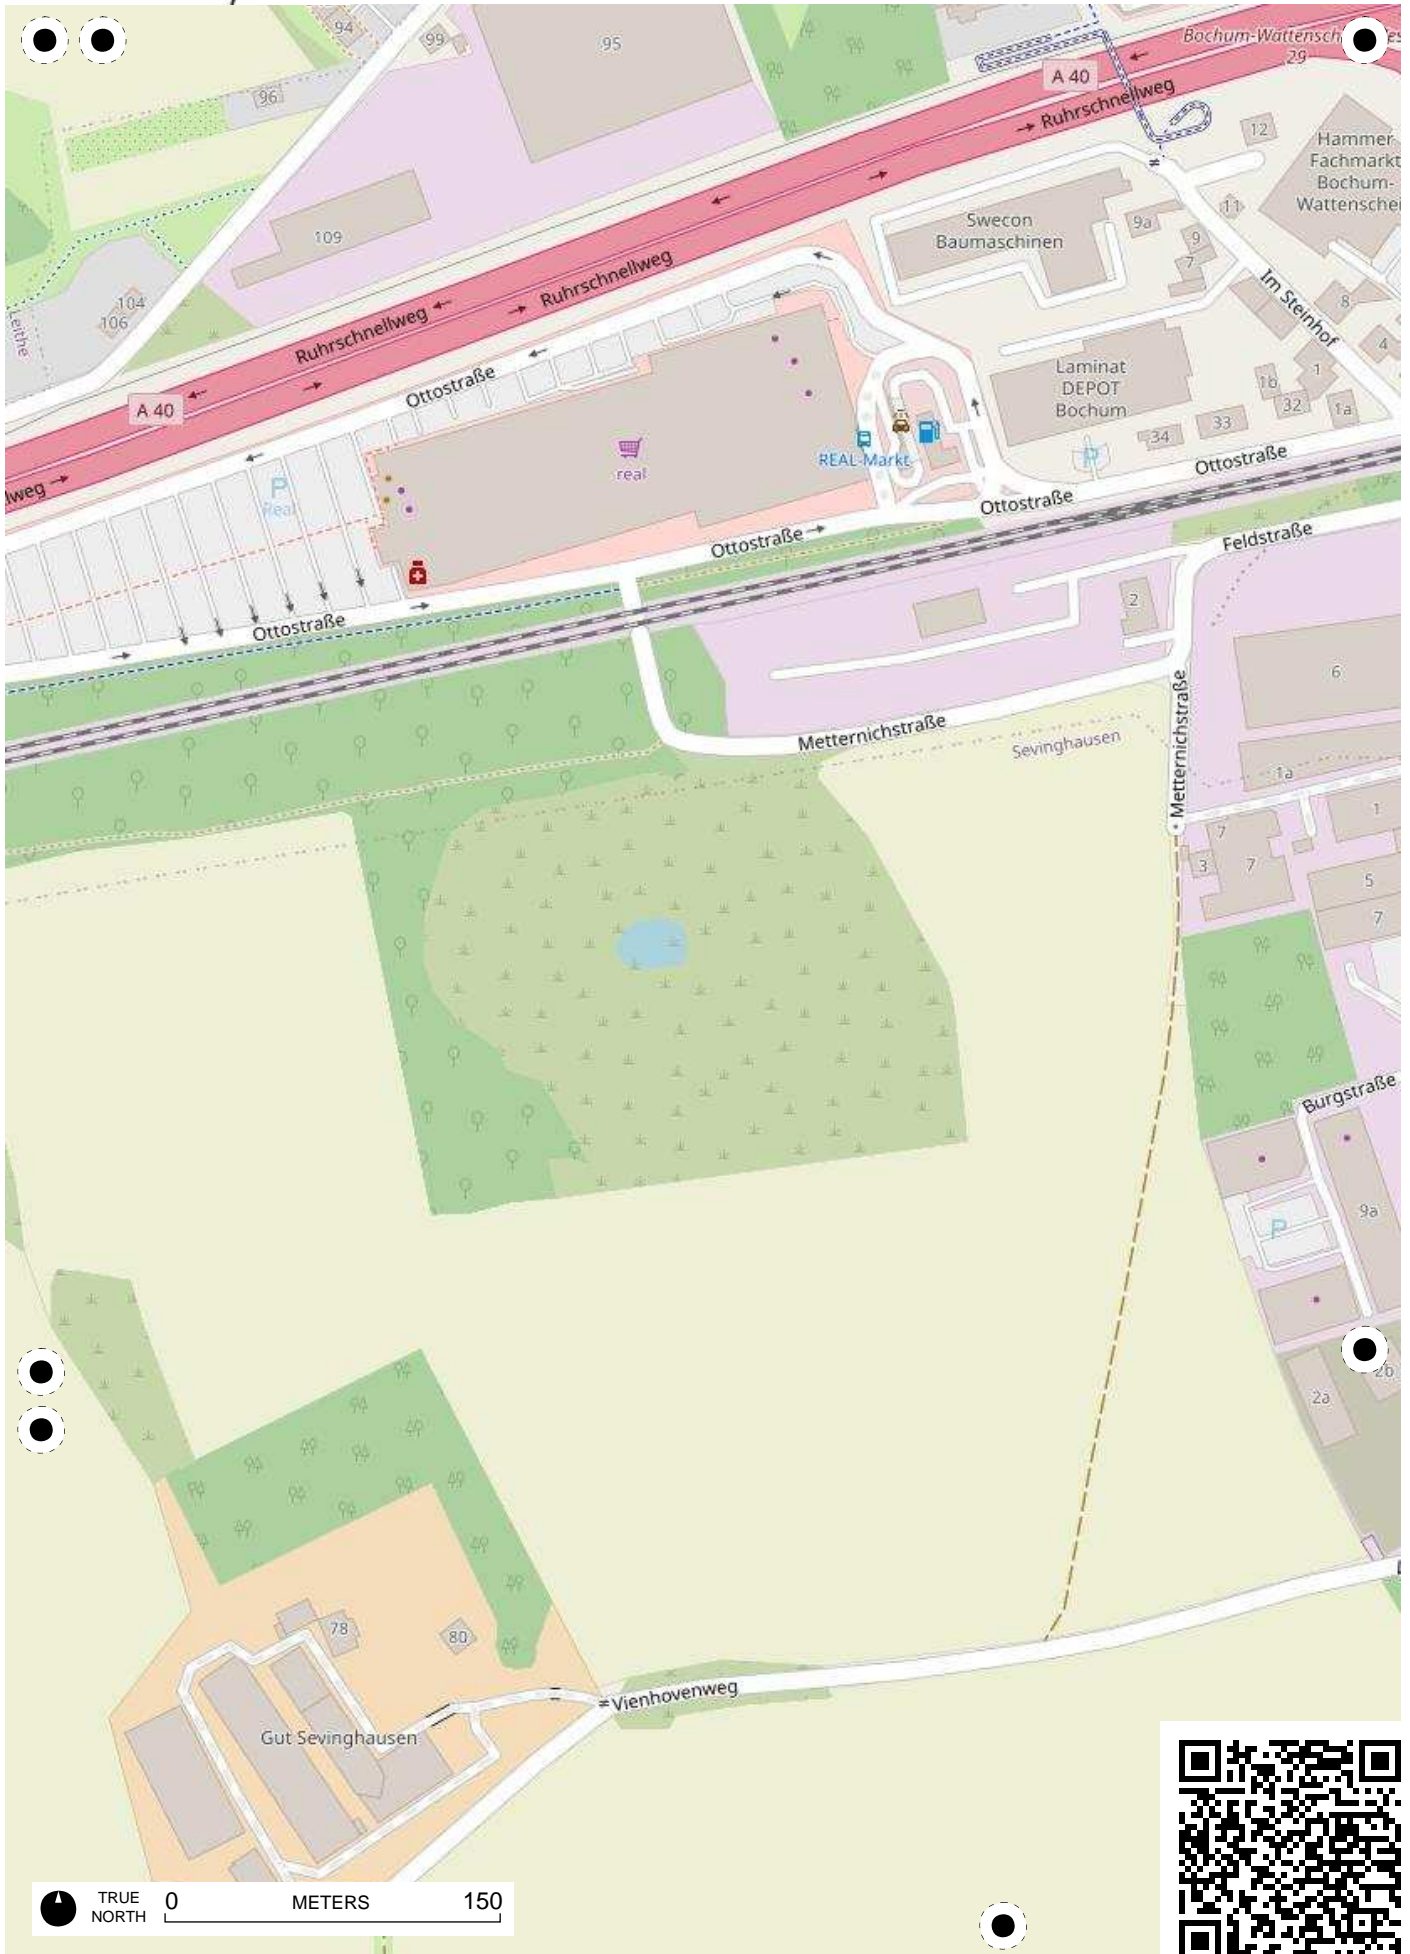

## 100 Jahre Radfahren in Bochum

Radweg-Kartierung 2020

OpenStreetMap  
Community Bochum

**BOCHUM    Leithe    Wattenscheid**

TRUE NORTH 0 METERS 150

TRUE NORTH 0 METERS 150

TRUE NORTH 0 METERS 150