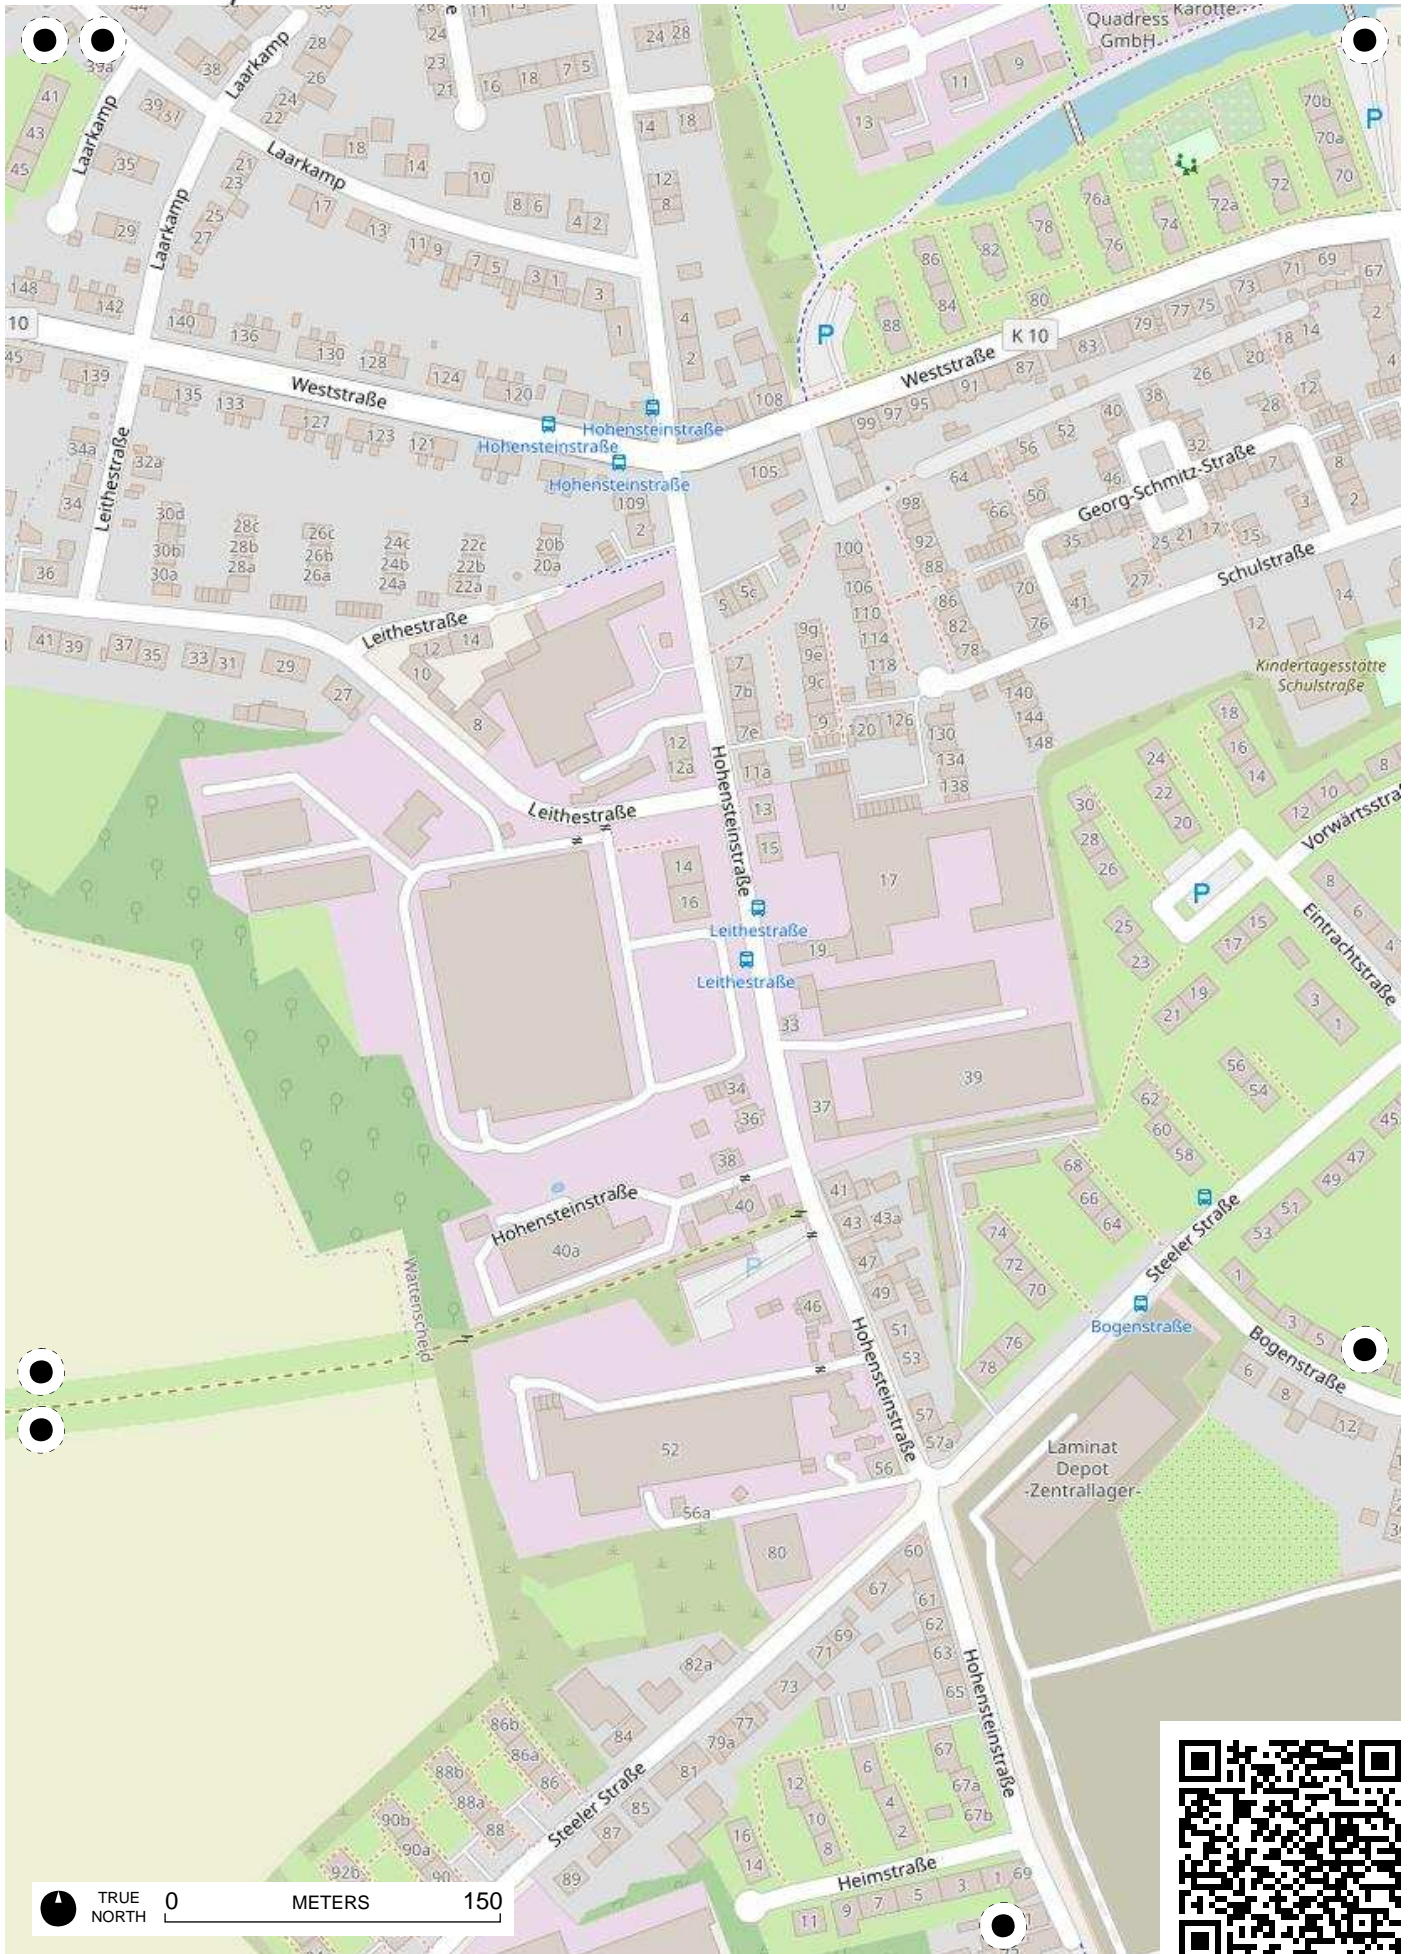

## 100 Jahre Radfahren in Bochum

Radweg-Kartierung 2020

OpenStreetMap  
Community Bochum

**BOCHUM    Leithe    Wattenscheid**

TRUE NORTH 0 METERS 150

TRUE NORTH 0 METERS 150

TRUE NORTH 0 METERS 150