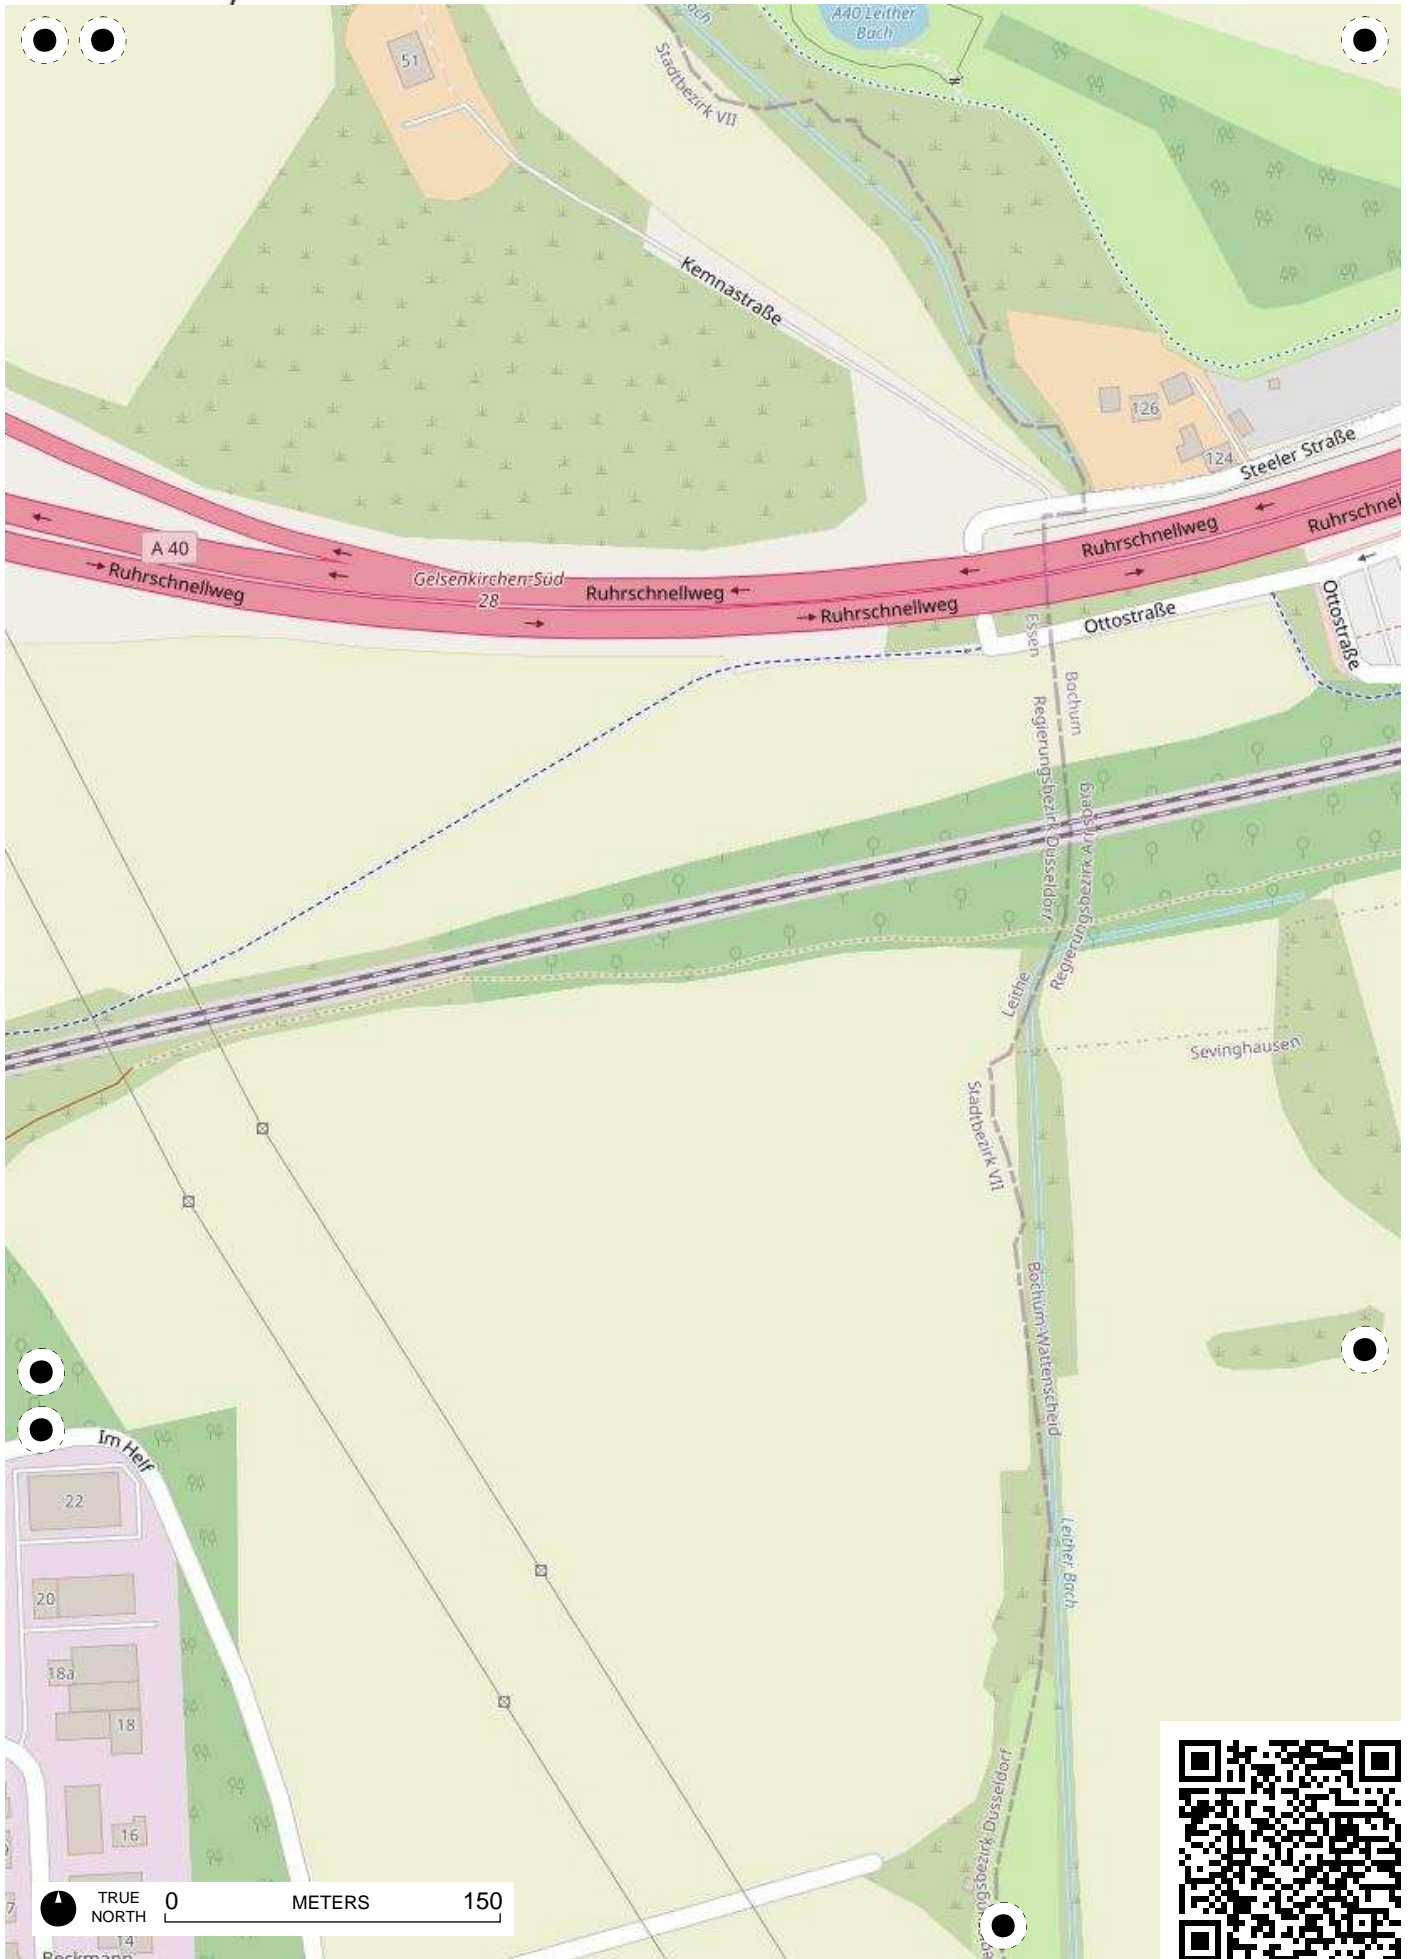

## 100 Jahre Radfahren in Bochum

Radweg-Kartierung 2020

OpenStreetMap  
Community Bochum

**BOCHUM    Leithe    Wattenscheid**

TRUE NORTH 0 METERS 150

TRUE NORTH 0 METERS 150

TRUE NORTH 0 METERS 150