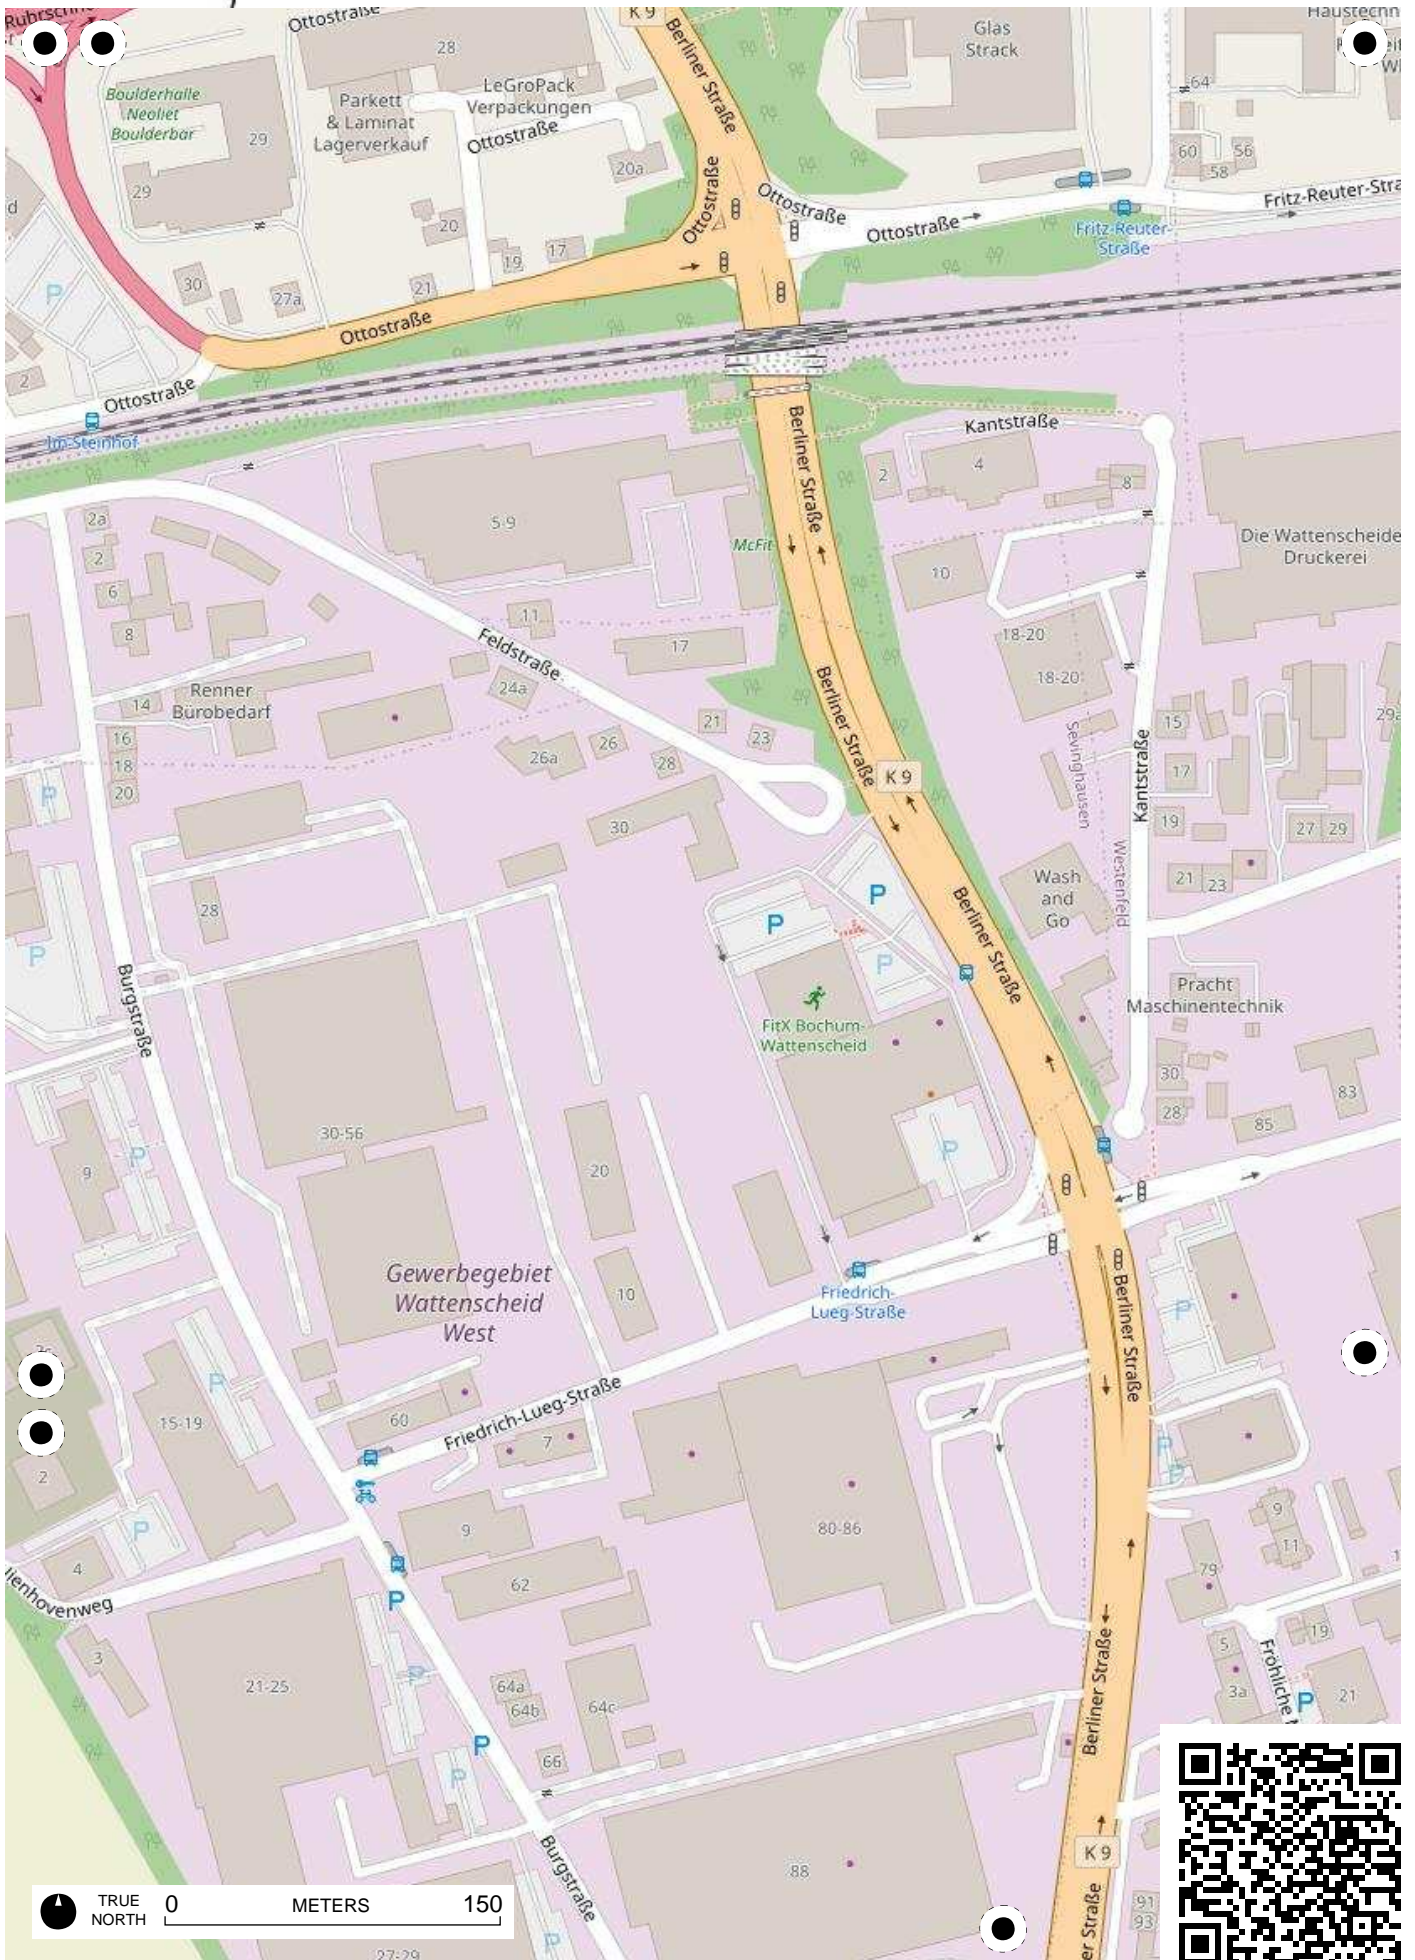

## 100 Jahre Radfahren in Bochum

Radweg-Kartierung 2020

OpenStreetMap  
Community Bochum

**BOCHUM    Leithe    Wattenscheid**

TRUE NORTH 0 METERS 150

TRUE NORTH 0 METERS 150

TRUE NORTH 0 METERS 150