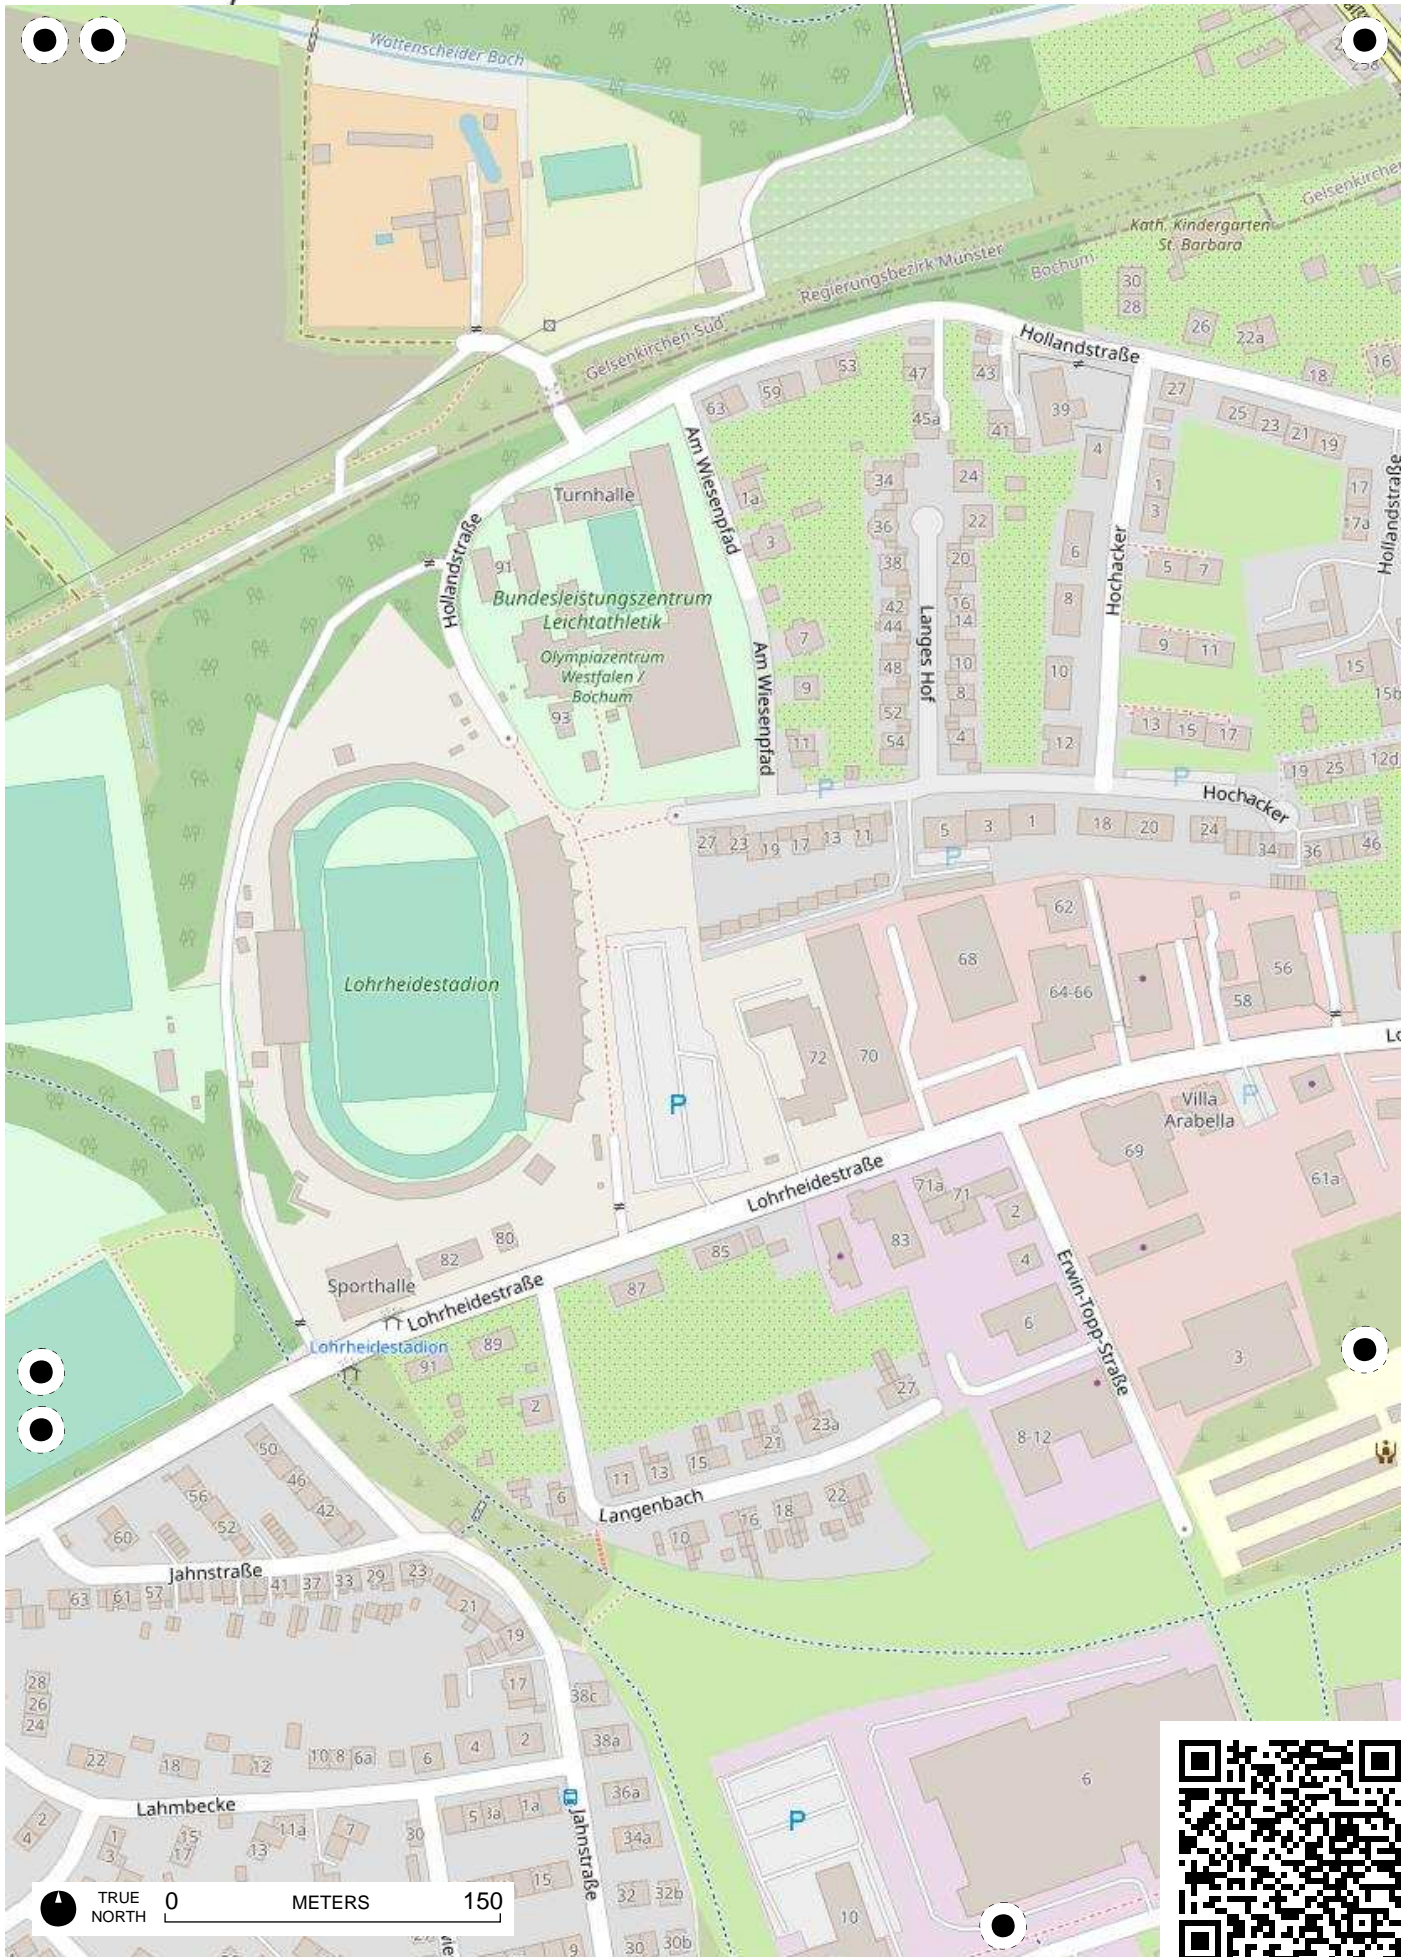

## 100 Jahre Radfahren in Bochum

Radweg-Kartierung 2020

OpenStreetMap  
Community Bochum

**BOCHUM    Leithe    Wattenscheid**

TRUE NORTH 0 METERS 150

TRUE NORTH 0 METERS 150

TRUE NORTH 0 METERS 150