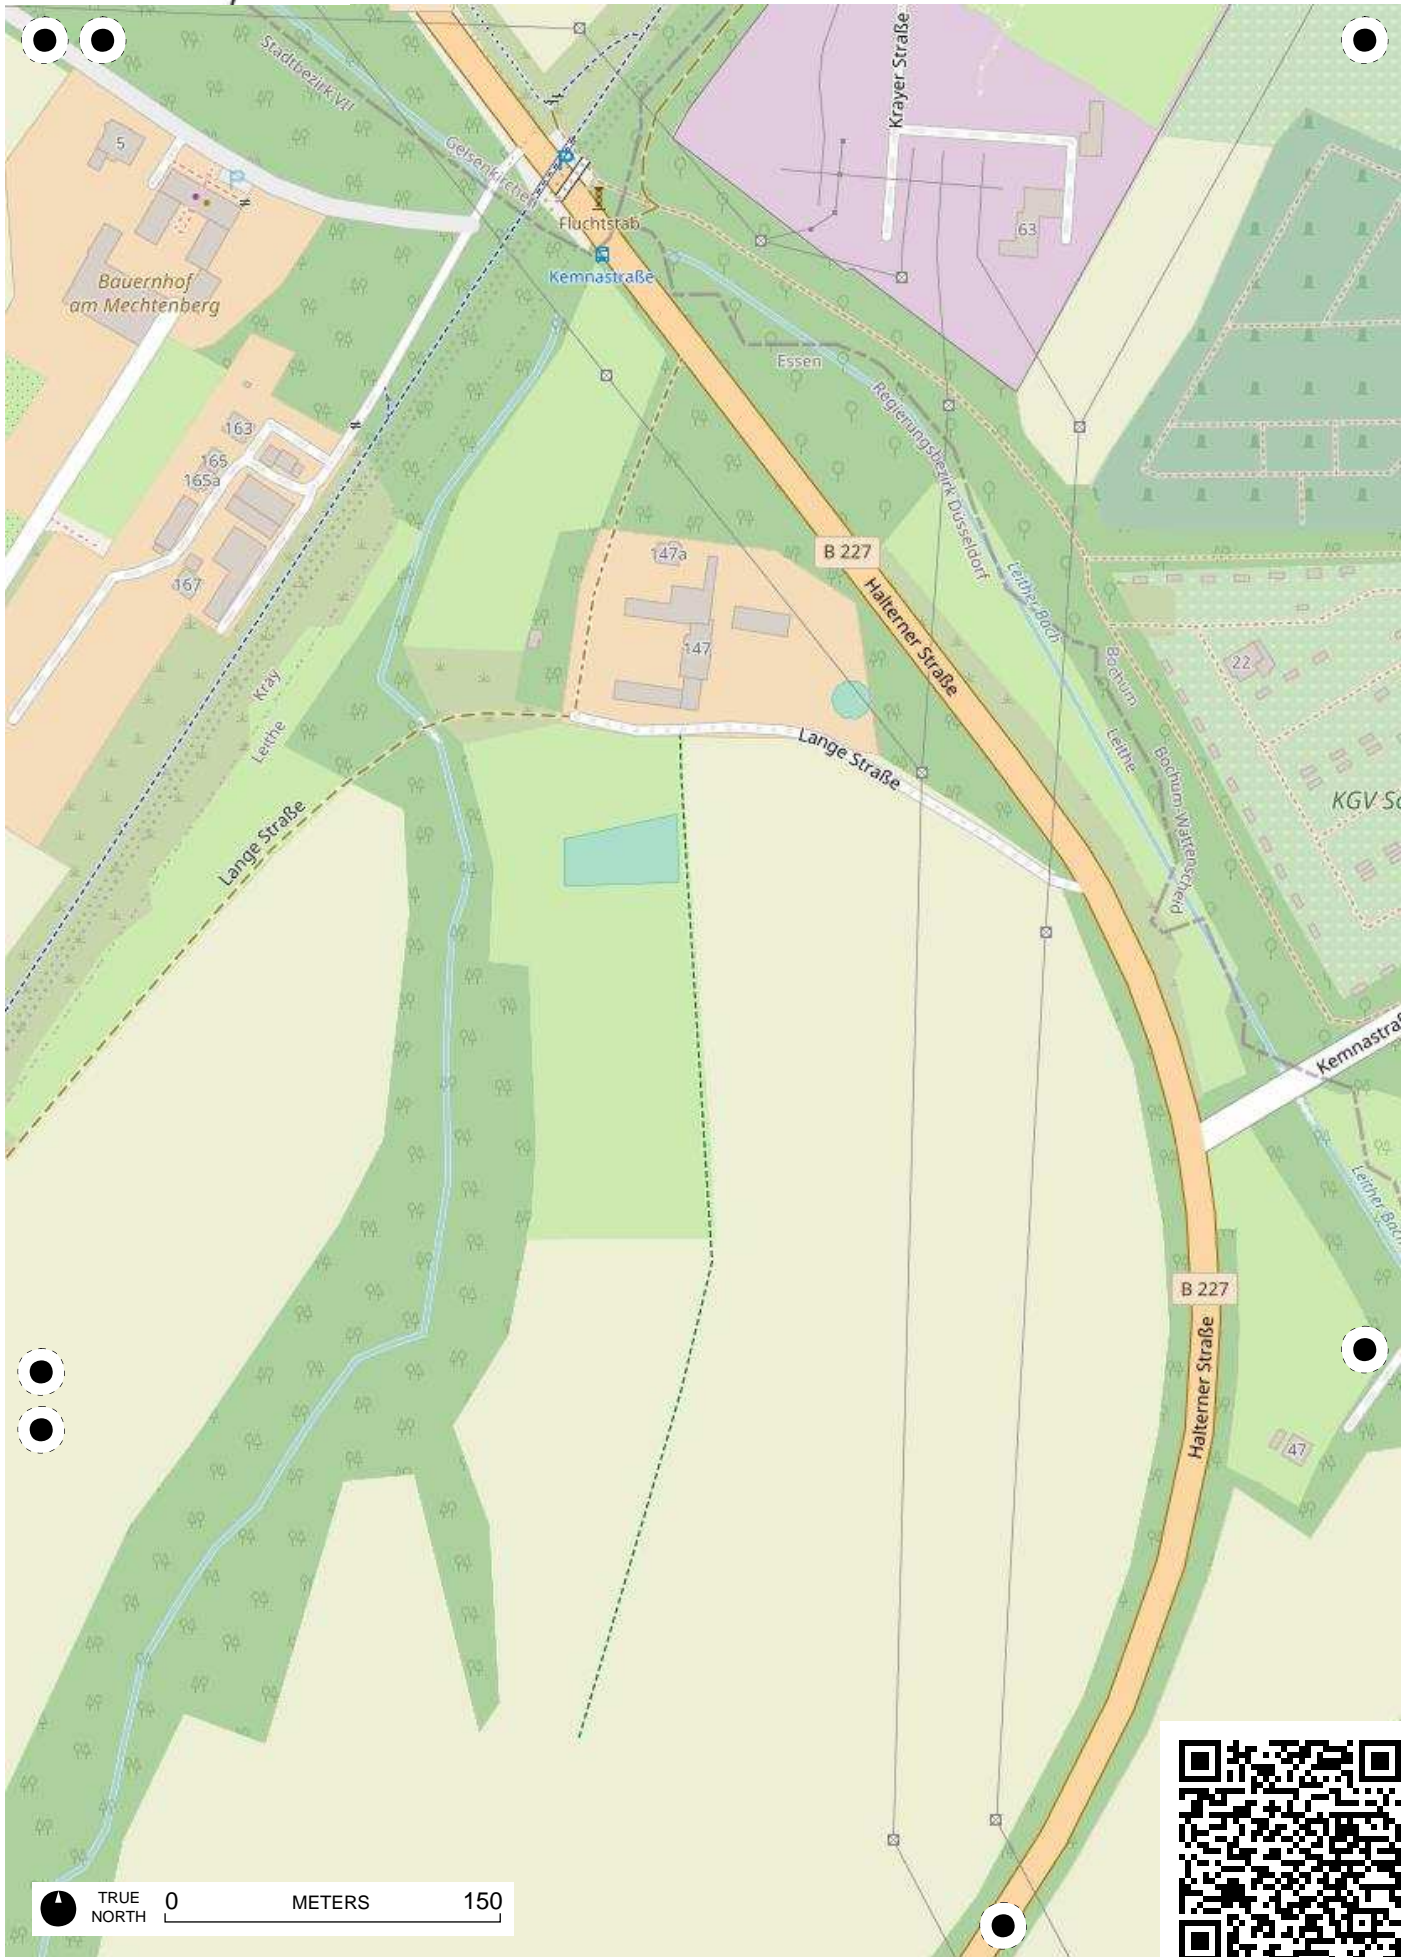

## 100 Jahre Radfahren in Bochum

Radweg-Kartierung 2020

OpenStreetMap  
Community Bochum

**BOCHUM    Leithe    Wattenscheid**

TRUE NORTH 0 METERS 150

TRUE NORTH 0 METERS 150

TRUE NORTH 0 METERS 150