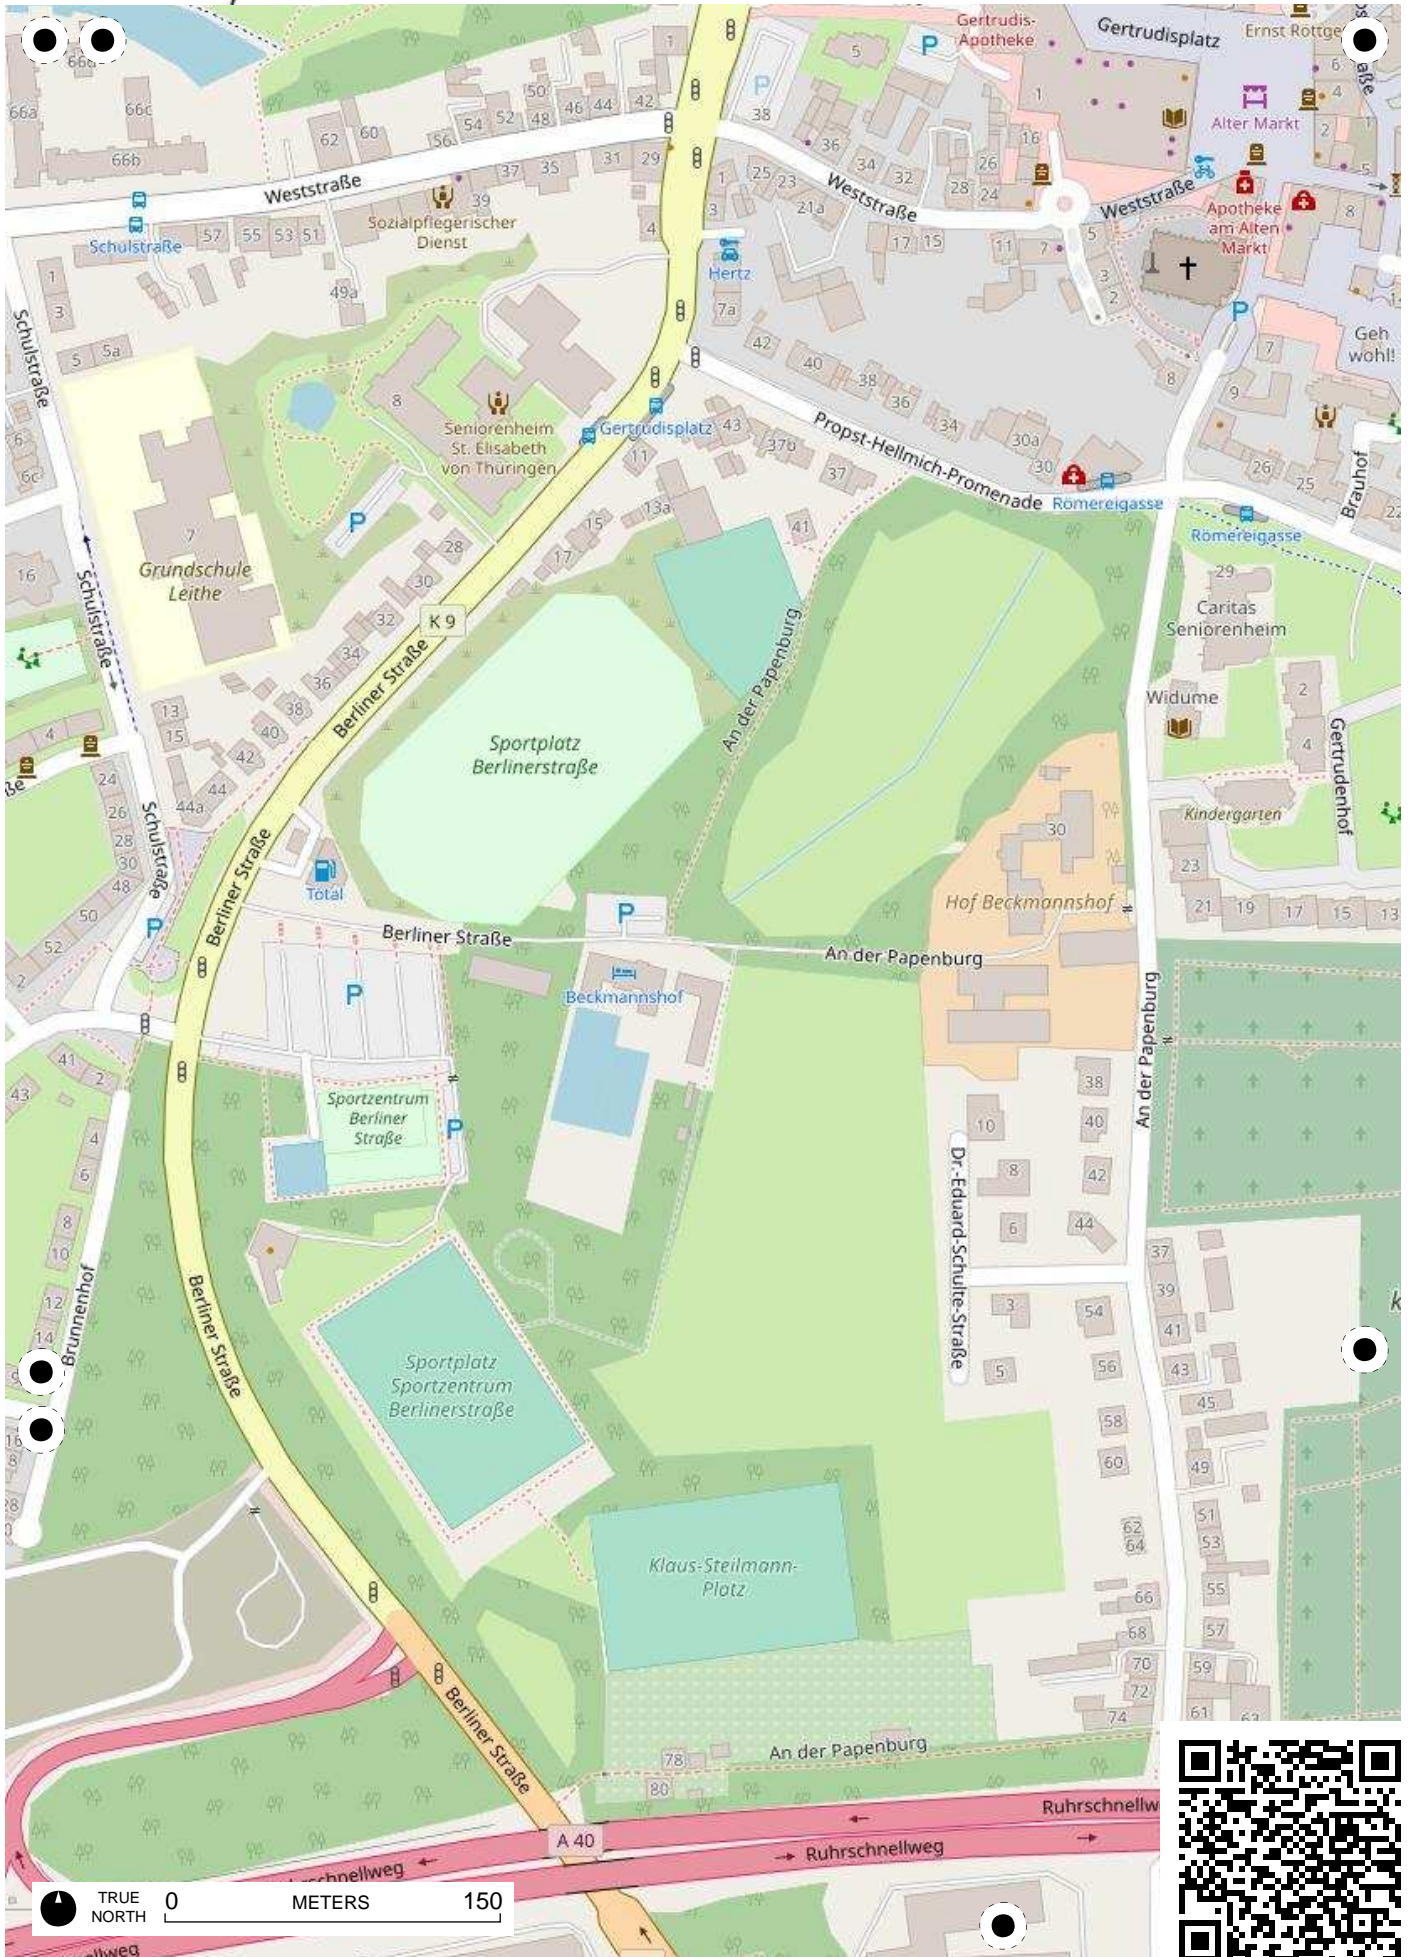

## 100 Jahre Radfahren in Bochum

Radweg-Kartierung 2020

OpenStreetMap  
Community Bochum

**BOCHUM    Leithe    Wattenscheid**

TRUE NORTH 0 METERS 150

TRUE NORTH 0 METERS 150

TRUE NORTH 0 METERS 150