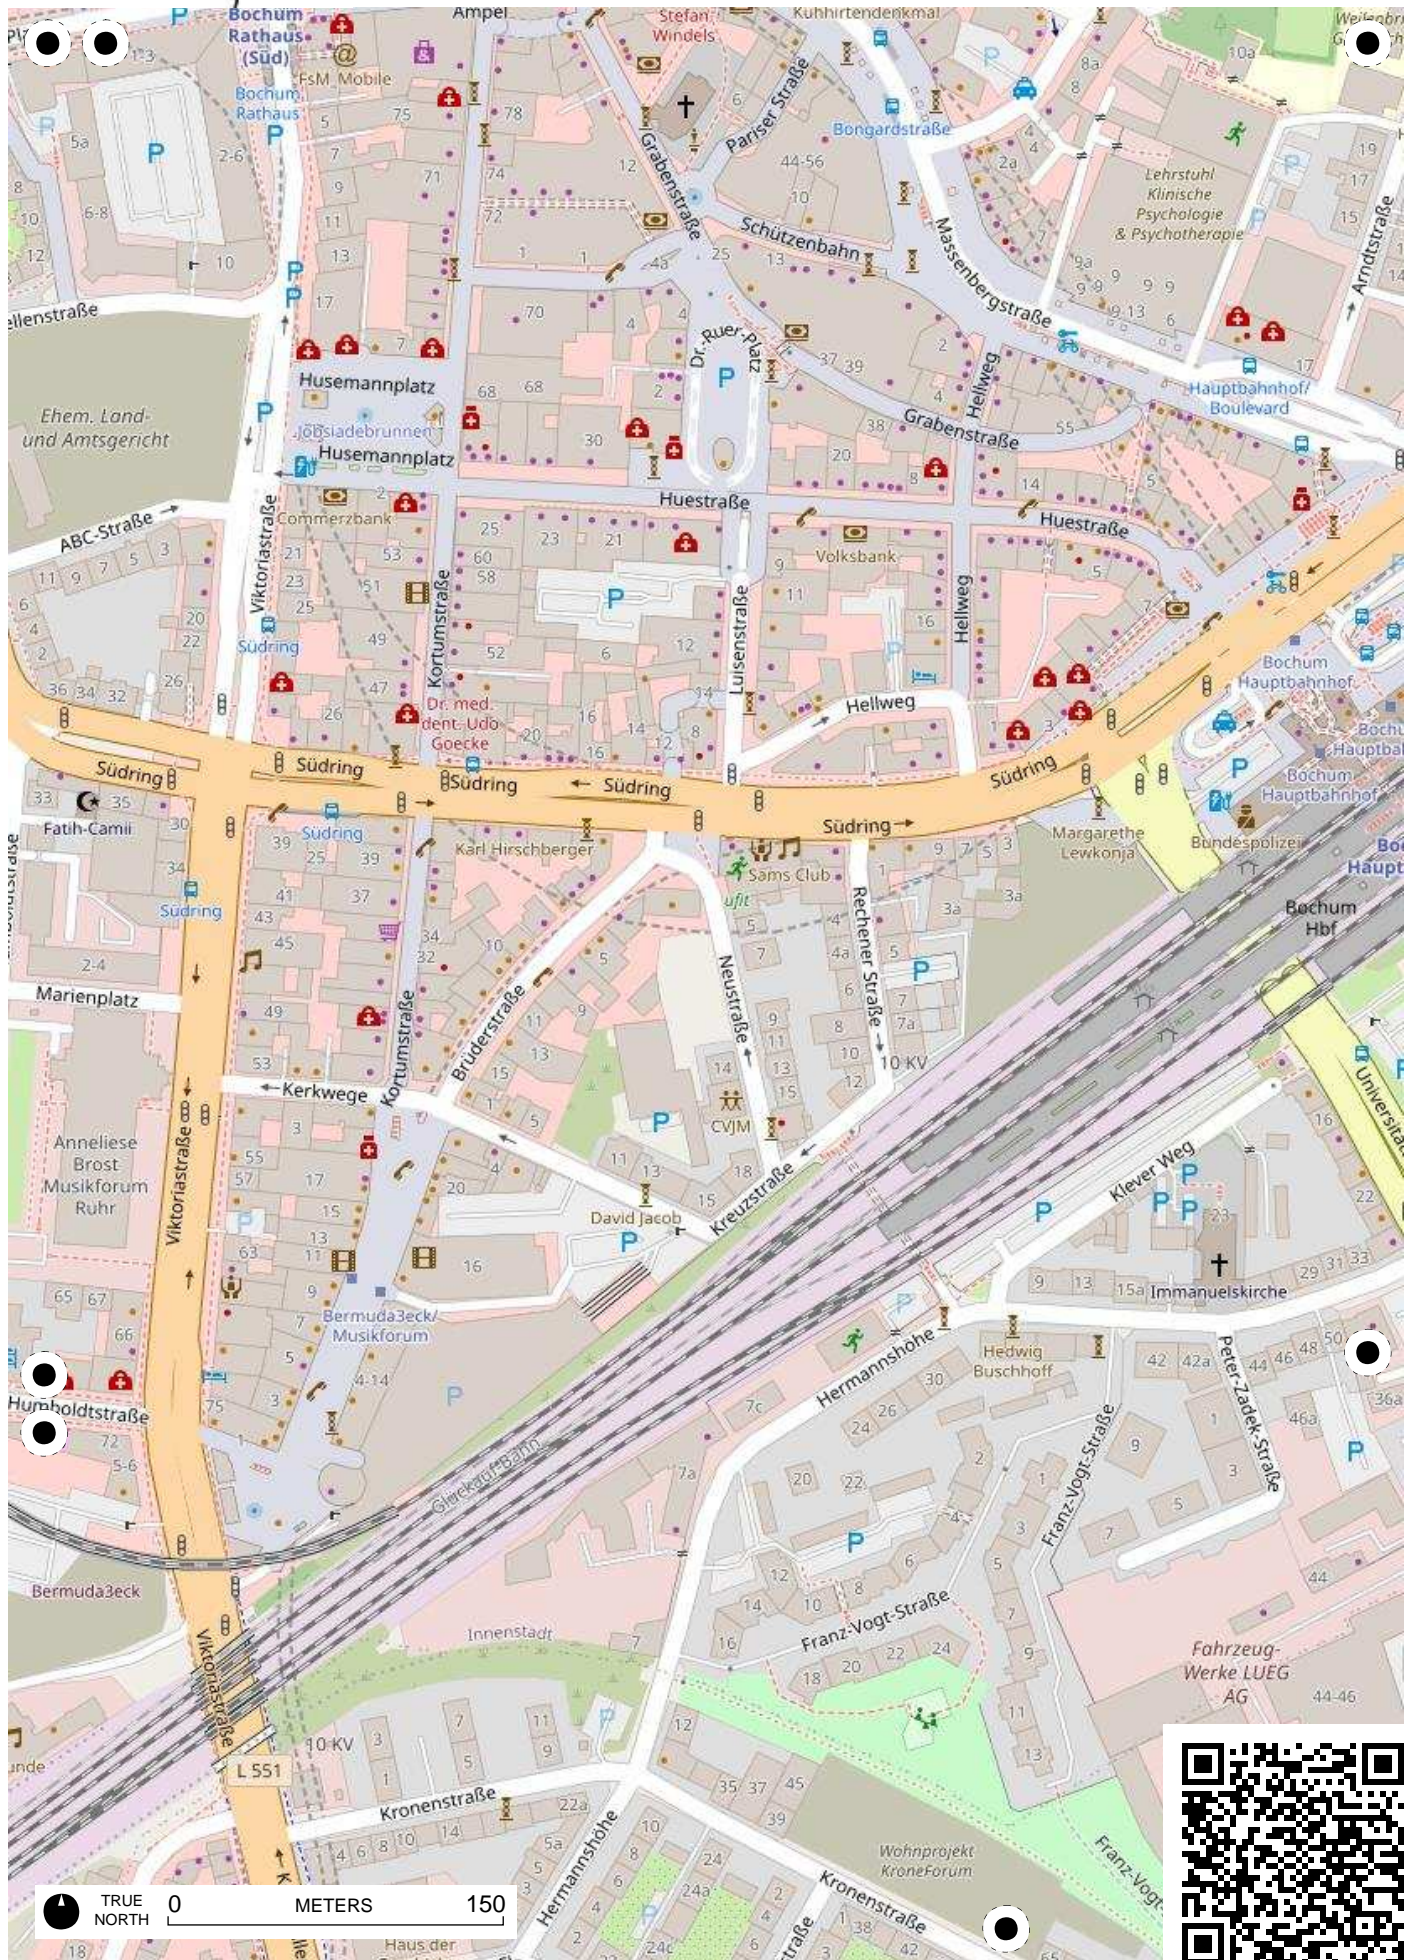

**Stadtteil-
Historiker** GLS Treuhand in Bochum

100 Jahre Radfahren in Bochum

Radweg-Kartierung 2020

OpenStreetMap
Community Bochum

BOCHUM Grumme City-Ost

TRUE NORTH 0 METERS 150

TRUE NORTH 0 METERS 150

TRUE NORTH 0 METERS 150