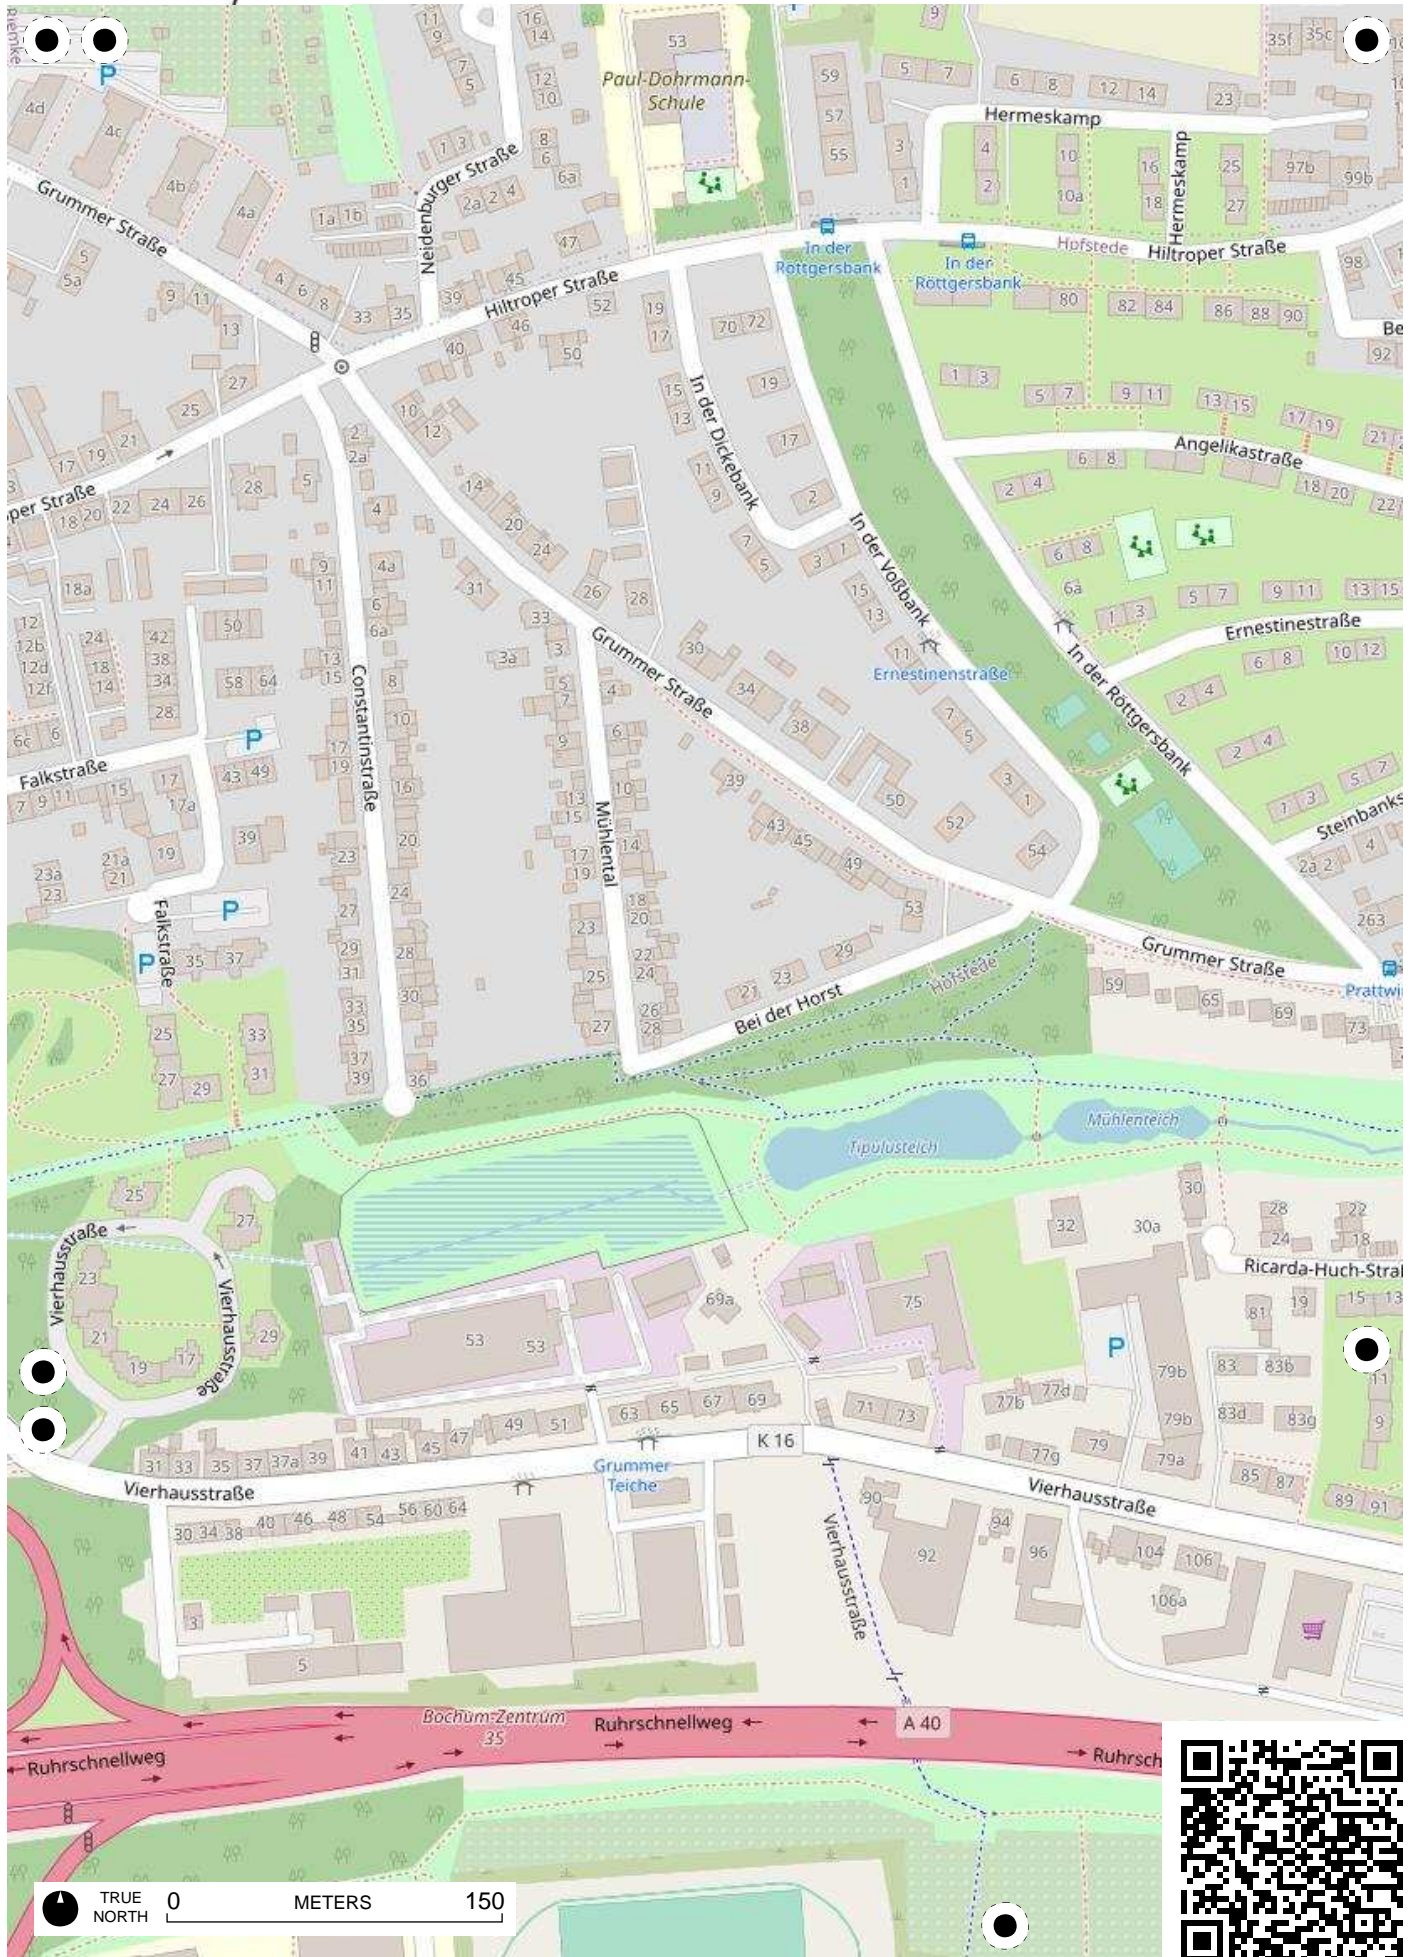

**Stadtteil-
Historiker** GLS Treuhand in Bochum

100 Jahre Radfahren in Bochum

Radweg-Kartierung 2020

OpenStreetMap
Community Bochum

BOCHUM Grumme City-Ost

TRUE NORTH 0 METERS 150

TRUE NORTH 0 METERS 150

TRUE NORTH 0 METERS 150