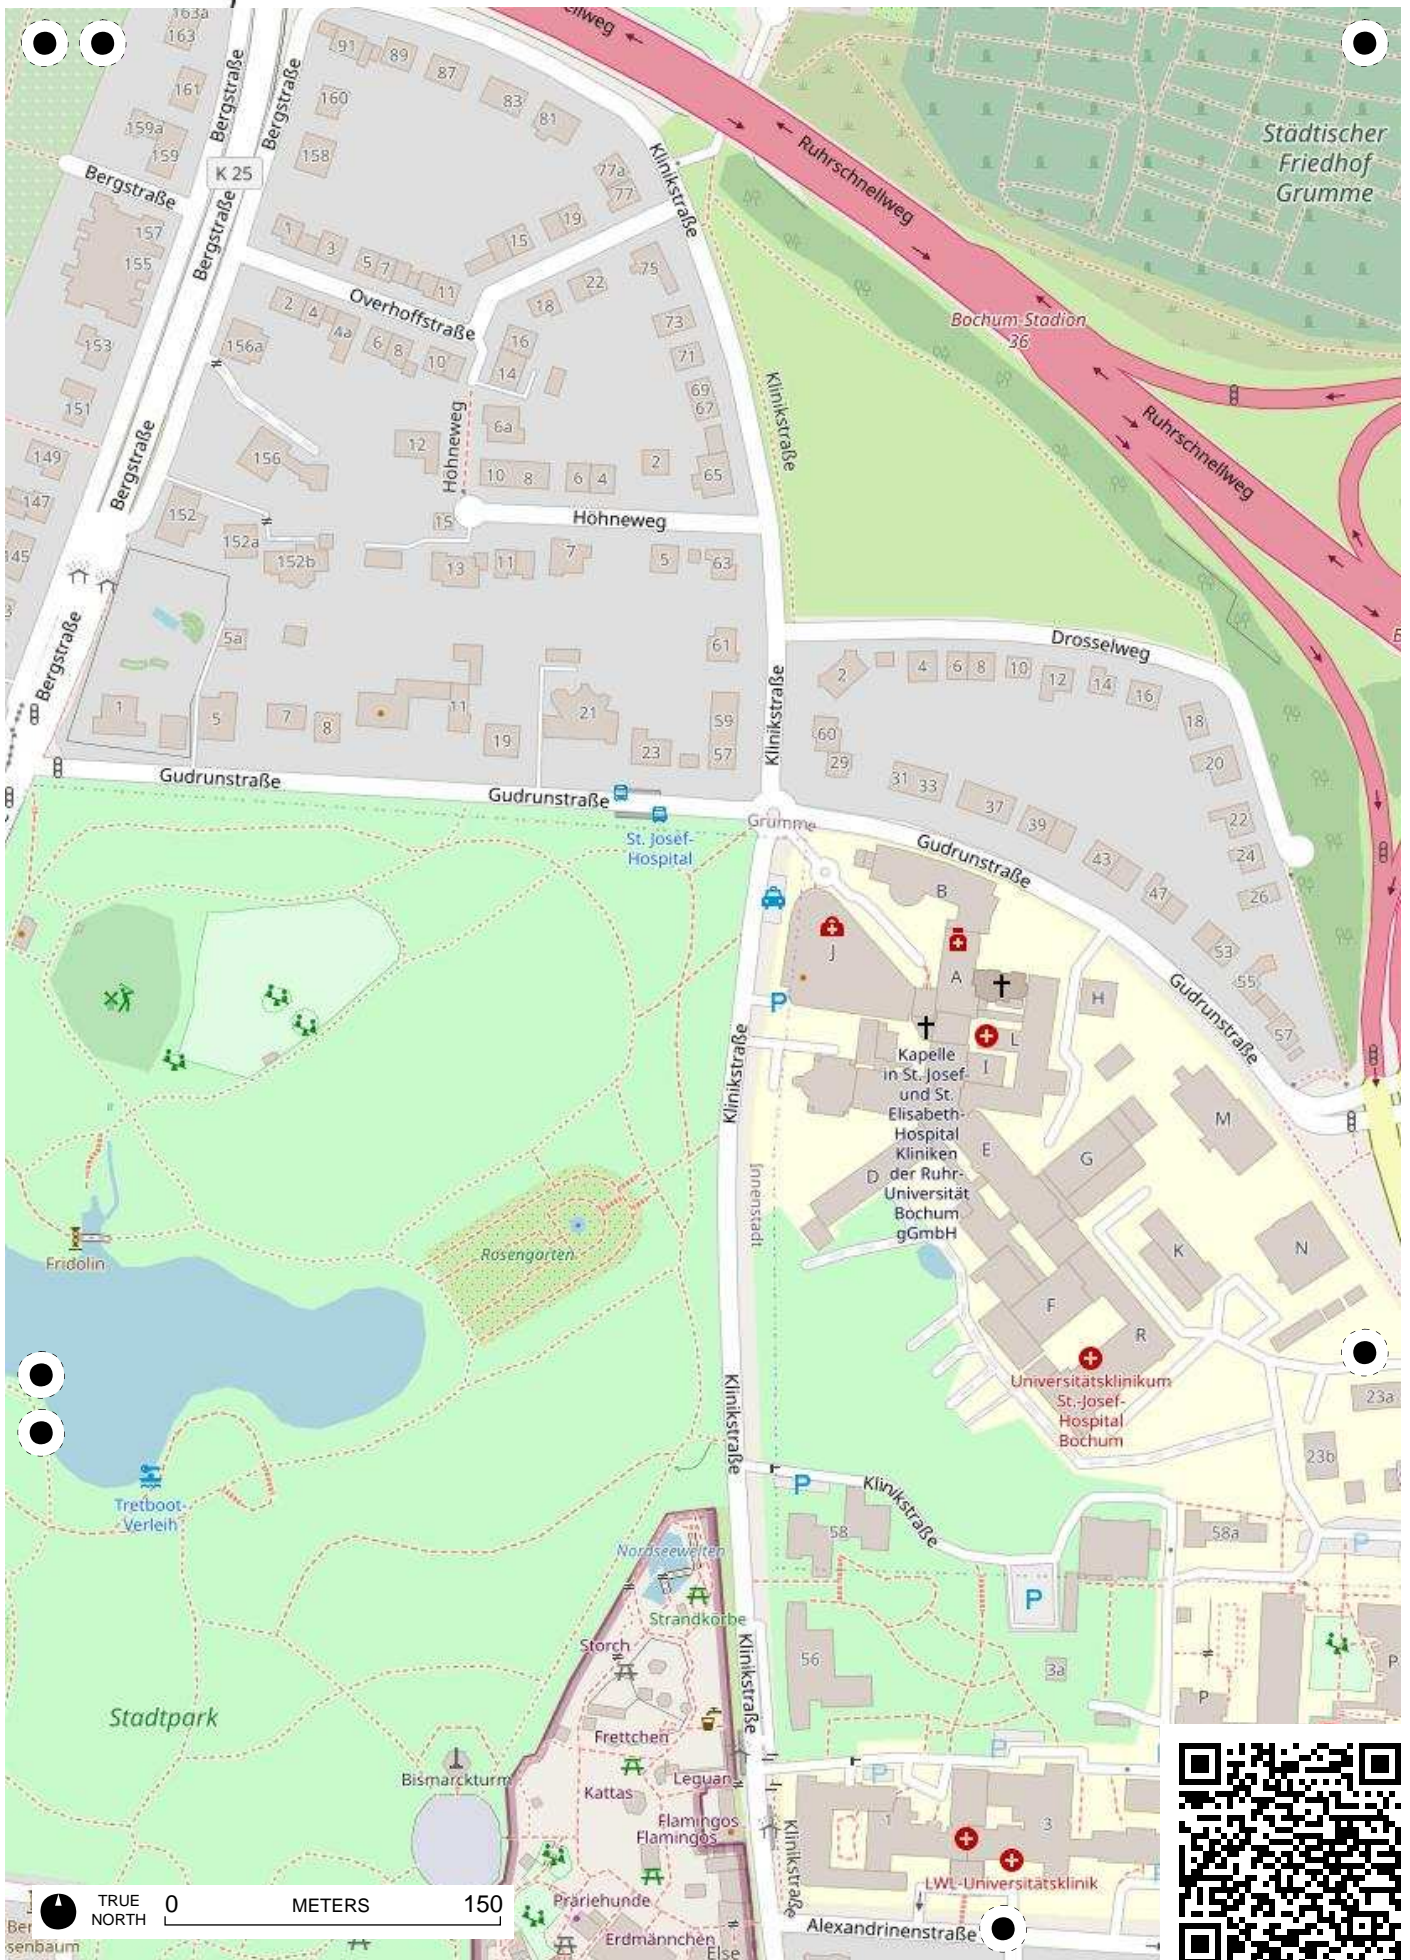

**Stadtteil-
Historiker** GLS Treuhand in Bochum

100 Jahre Radfahren in Bochum

Radweg-Kartierung 2020

OpenStreetMap
Community Bochum

BOCHUM Grumme City-Ost

TRUE NORTH 0 METERS 150

TRUE NORTH 0 METERS 150

TRUE NORTH 0 METERS 150