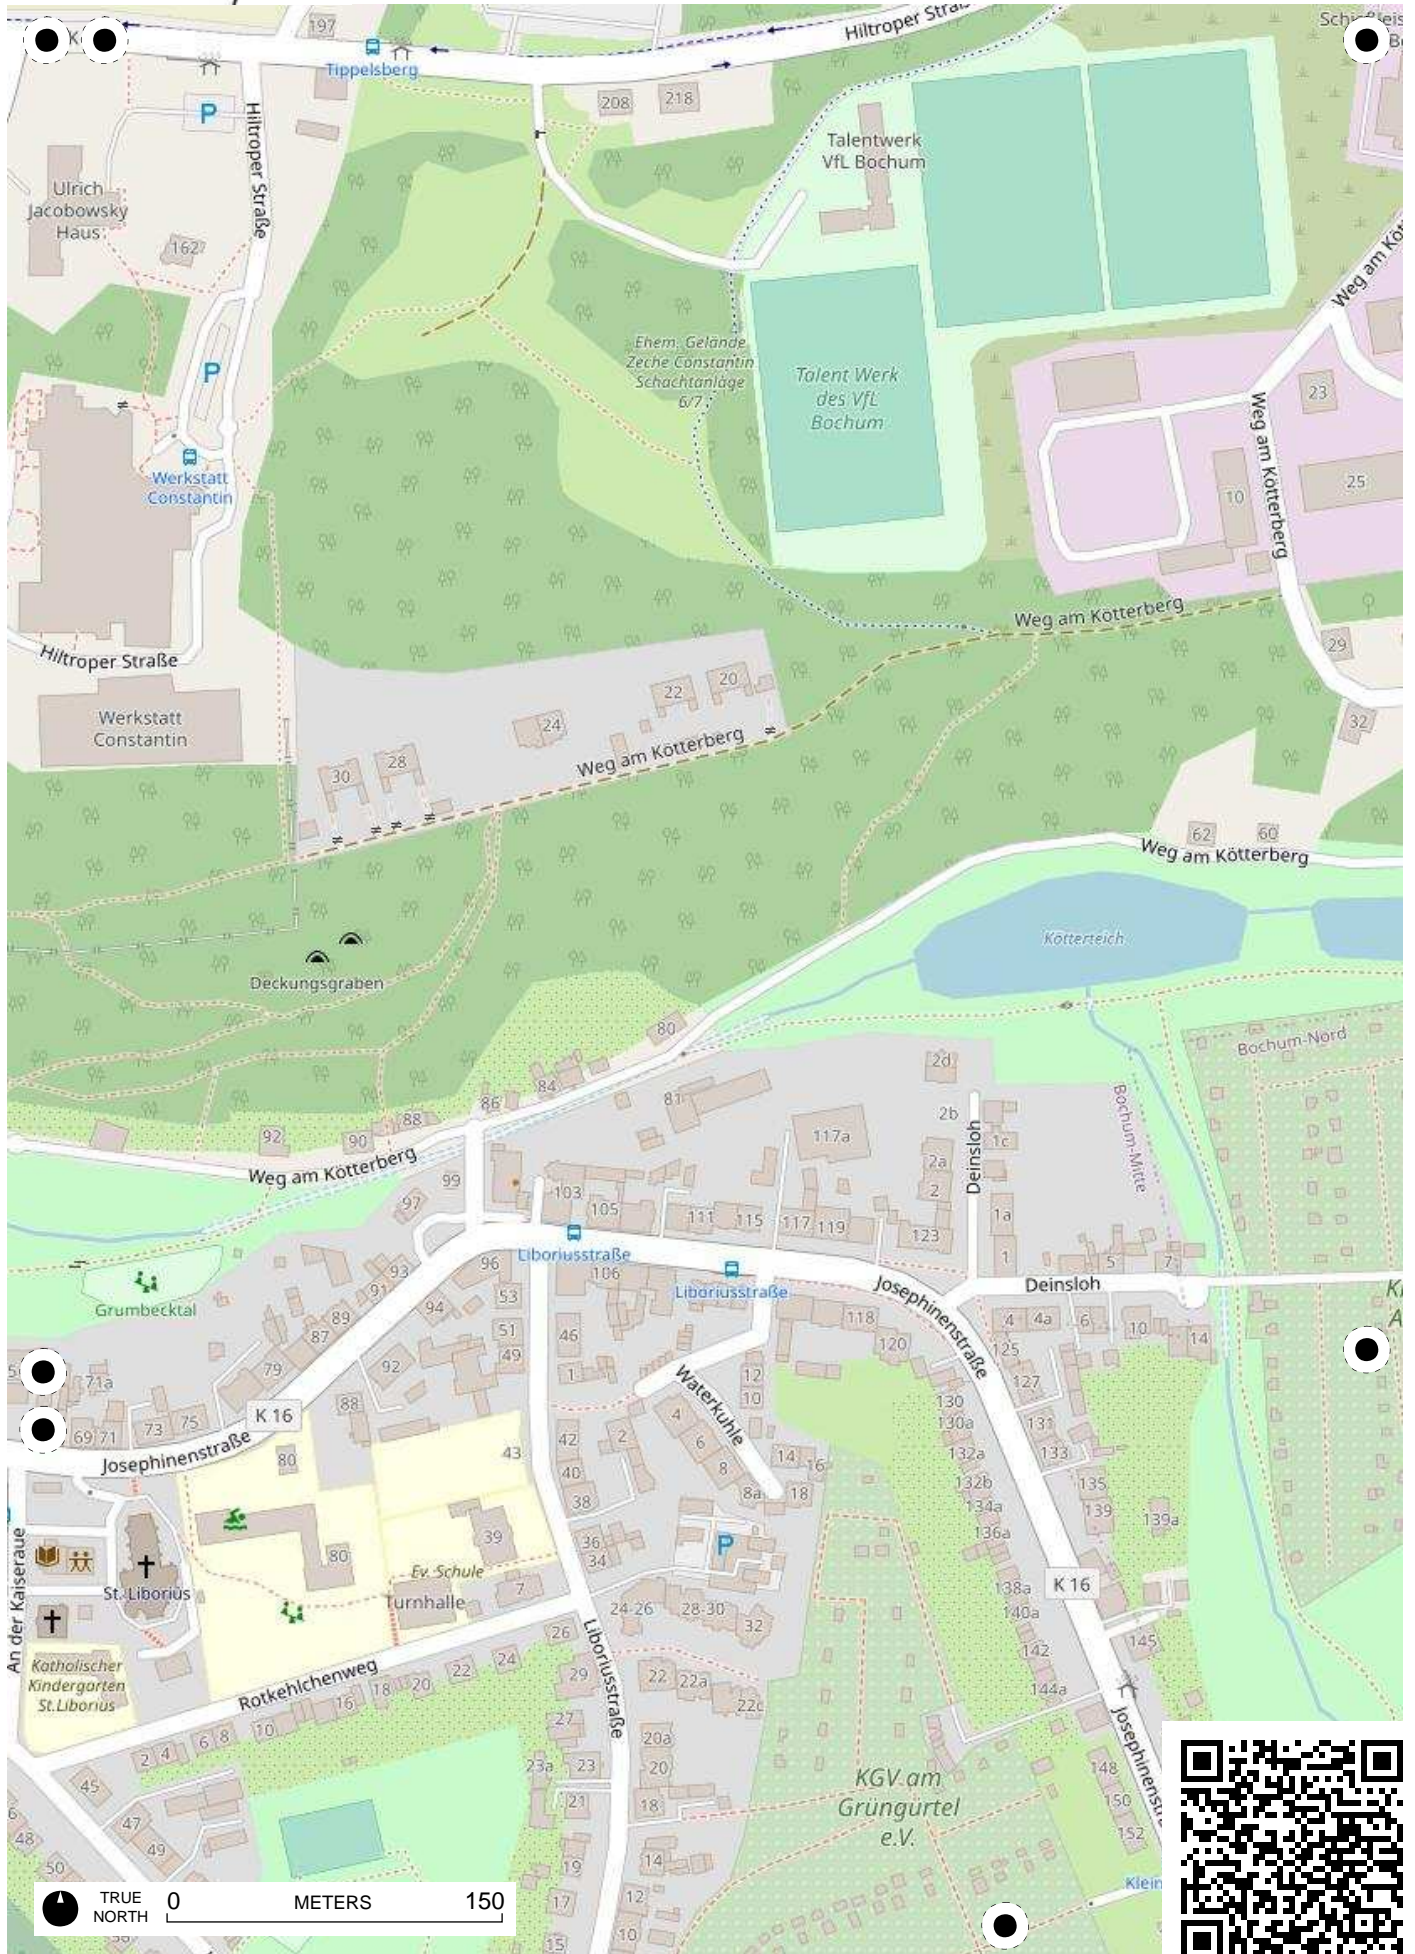

**Stadtteil-
Historiker** GLS Treuhand in Bochum

100 Jahre Radfahren in Bochum

Radweg-Kartierung 2020

OpenStreetMap
Community Bochum

BOCHUM Grumme City-Ost

TRUE NORTH 0 METERS 150

TRUE NORTH 0 METERS 150

TRUE NORTH 0 METERS 150