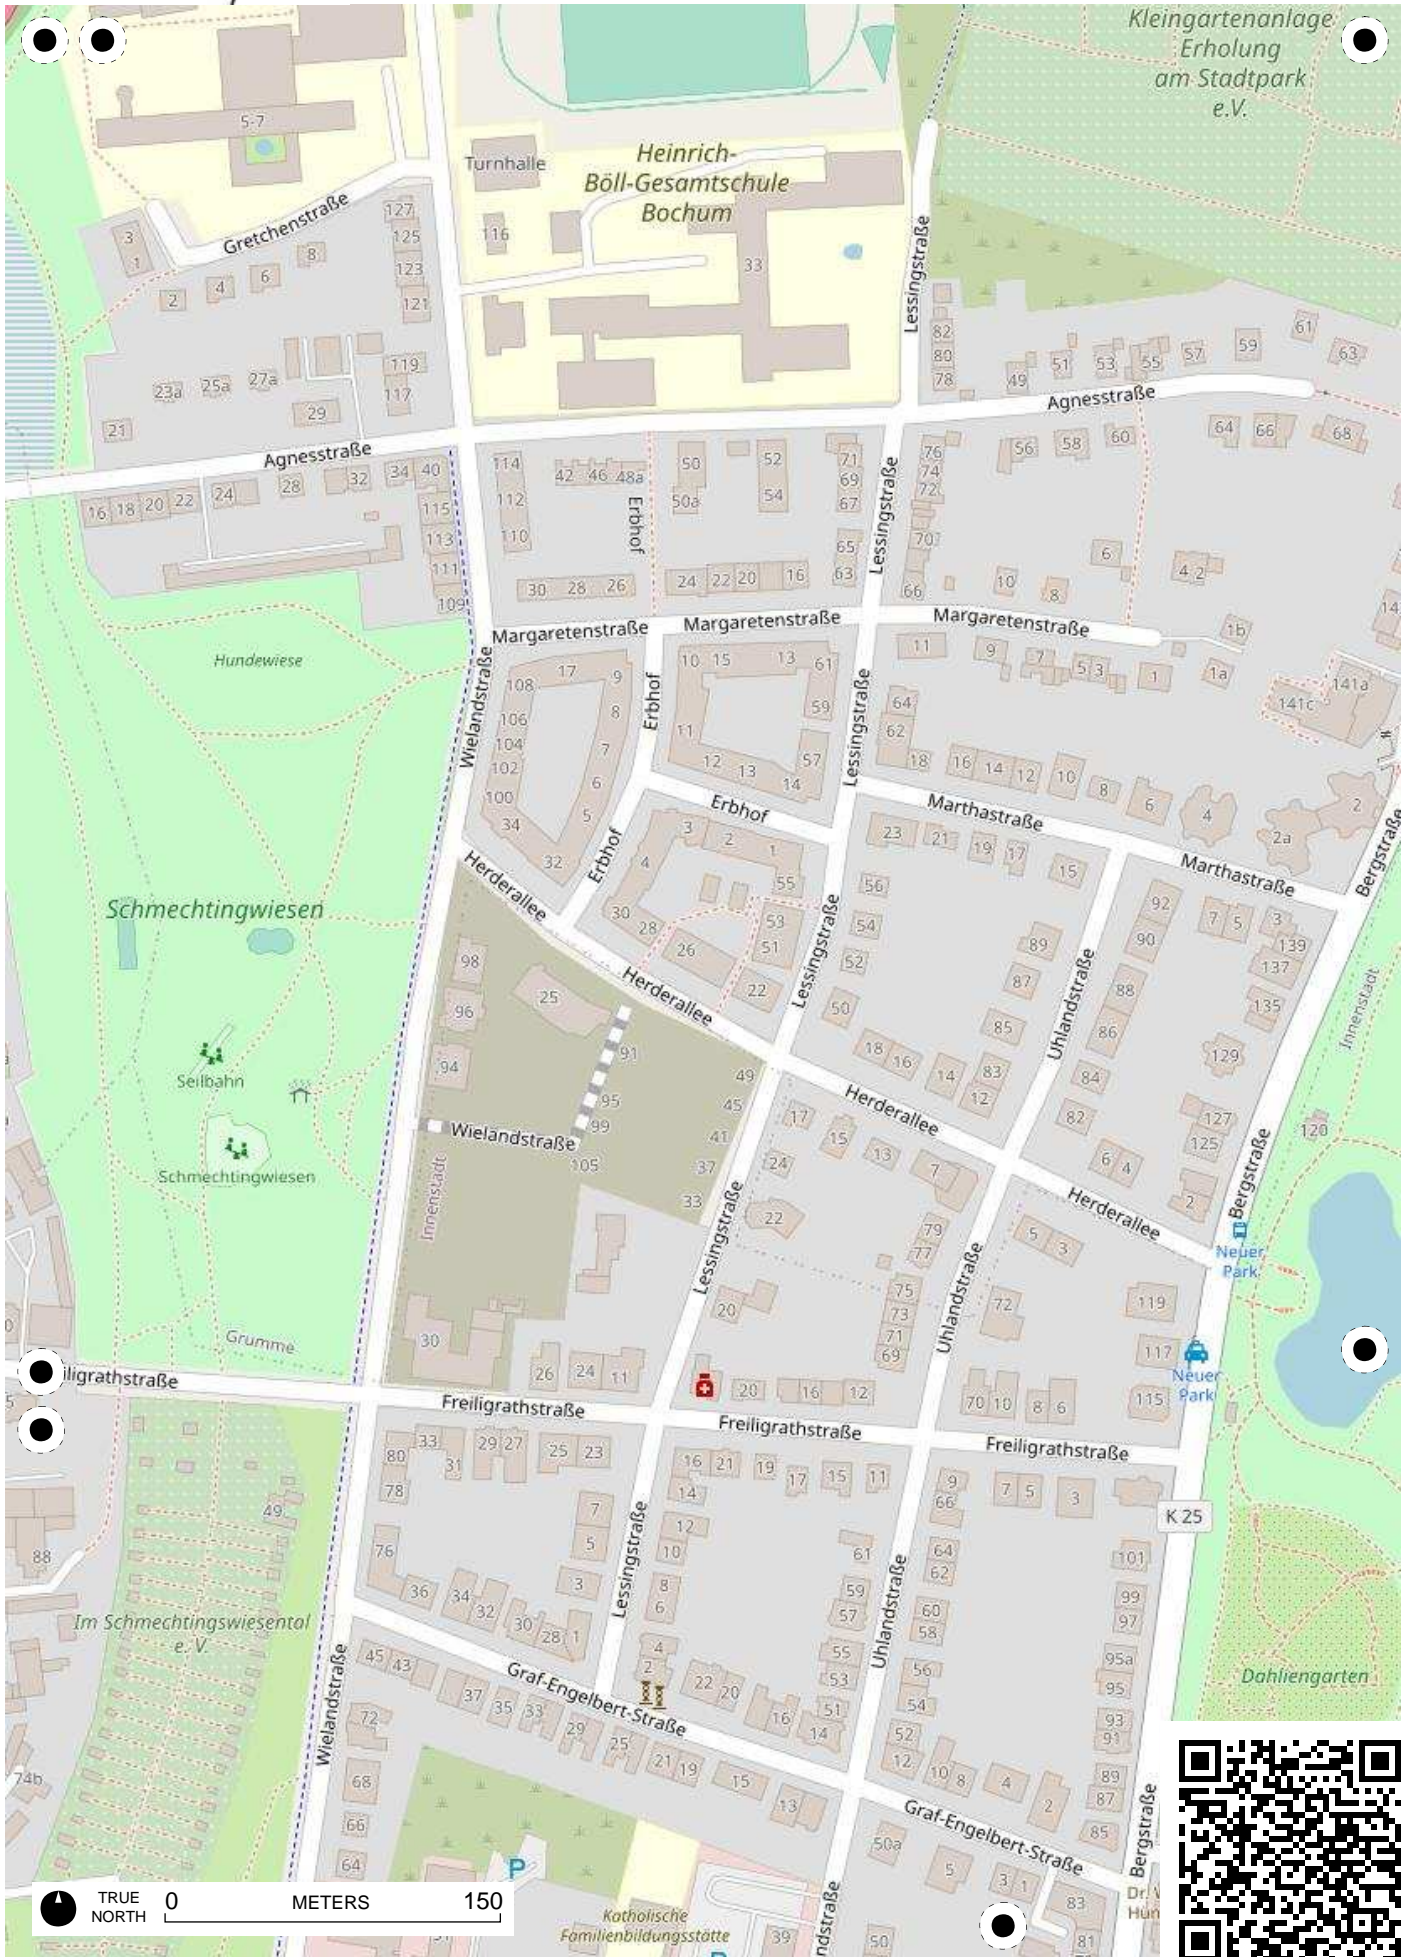

**Stadtteil-
Historiker** GLS Treuhand in Bochum

100 Jahre Radfahren in Bochum

Radweg-Kartierung 2020

OpenStreetMap
Community Bochum

BOCHUM Grumme City-Ost

TRUE NORTH 0 METERS 150

TRUE NORTH 0 METERS 150

TRUE NORTH 0 METERS 150