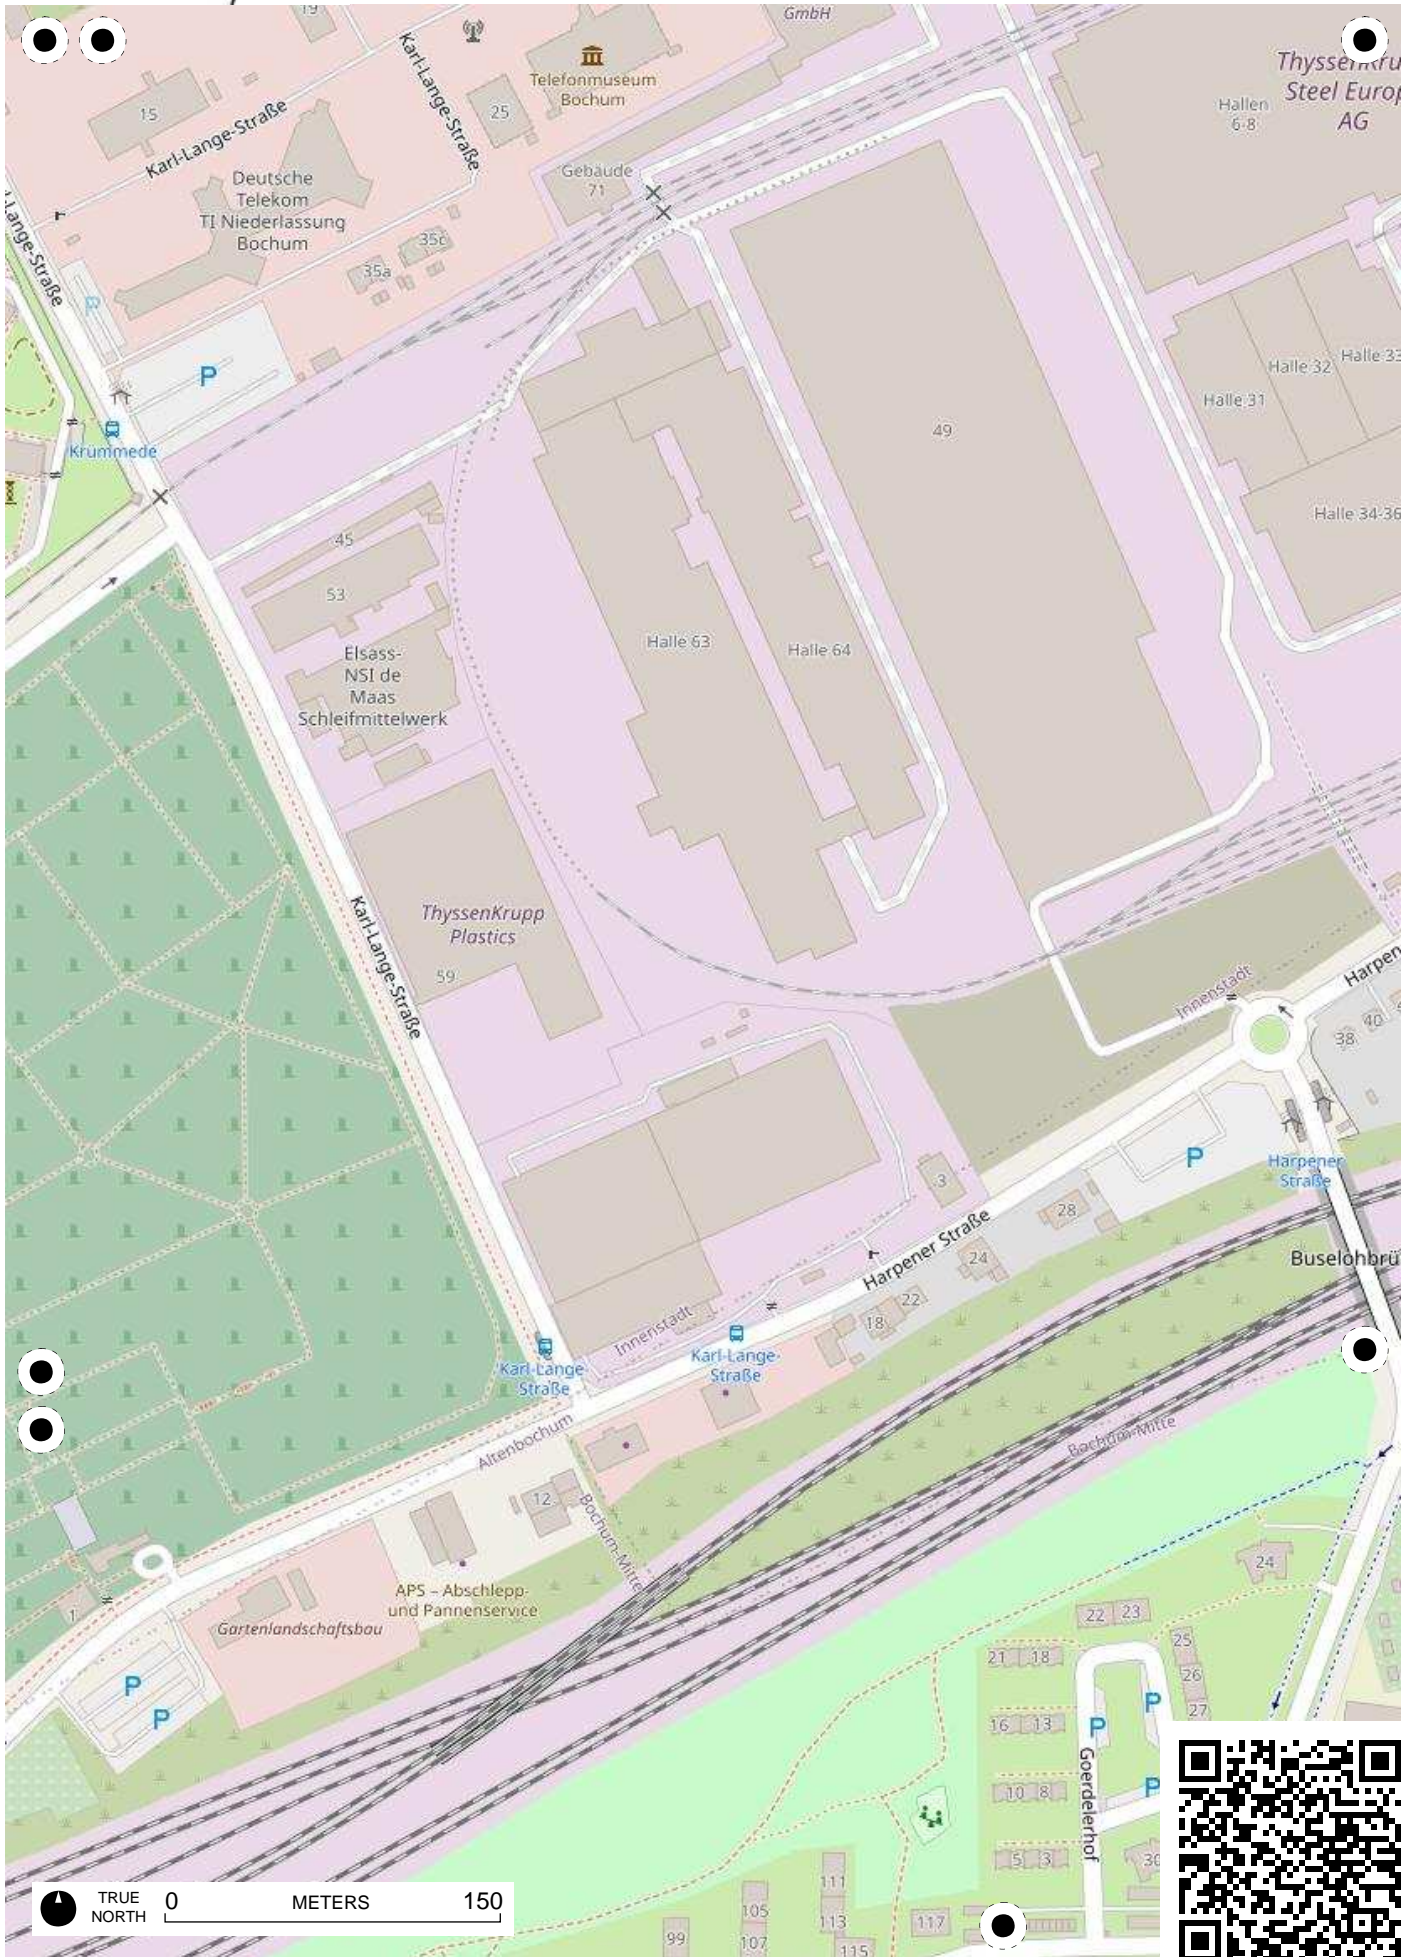

**Stadtteil-
Historiker** GLS Treuhand in Bochum

100 Jahre Radfahren in Bochum

Radweg-Kartierung 2020

OpenStreetMap
Community Bochum

BOCHUM Grumme City-Ost

TRUE NORTH 0 METERS 150

TRUE NORTH 0 METERS 150

TRUE NORTH 0 METERS 150