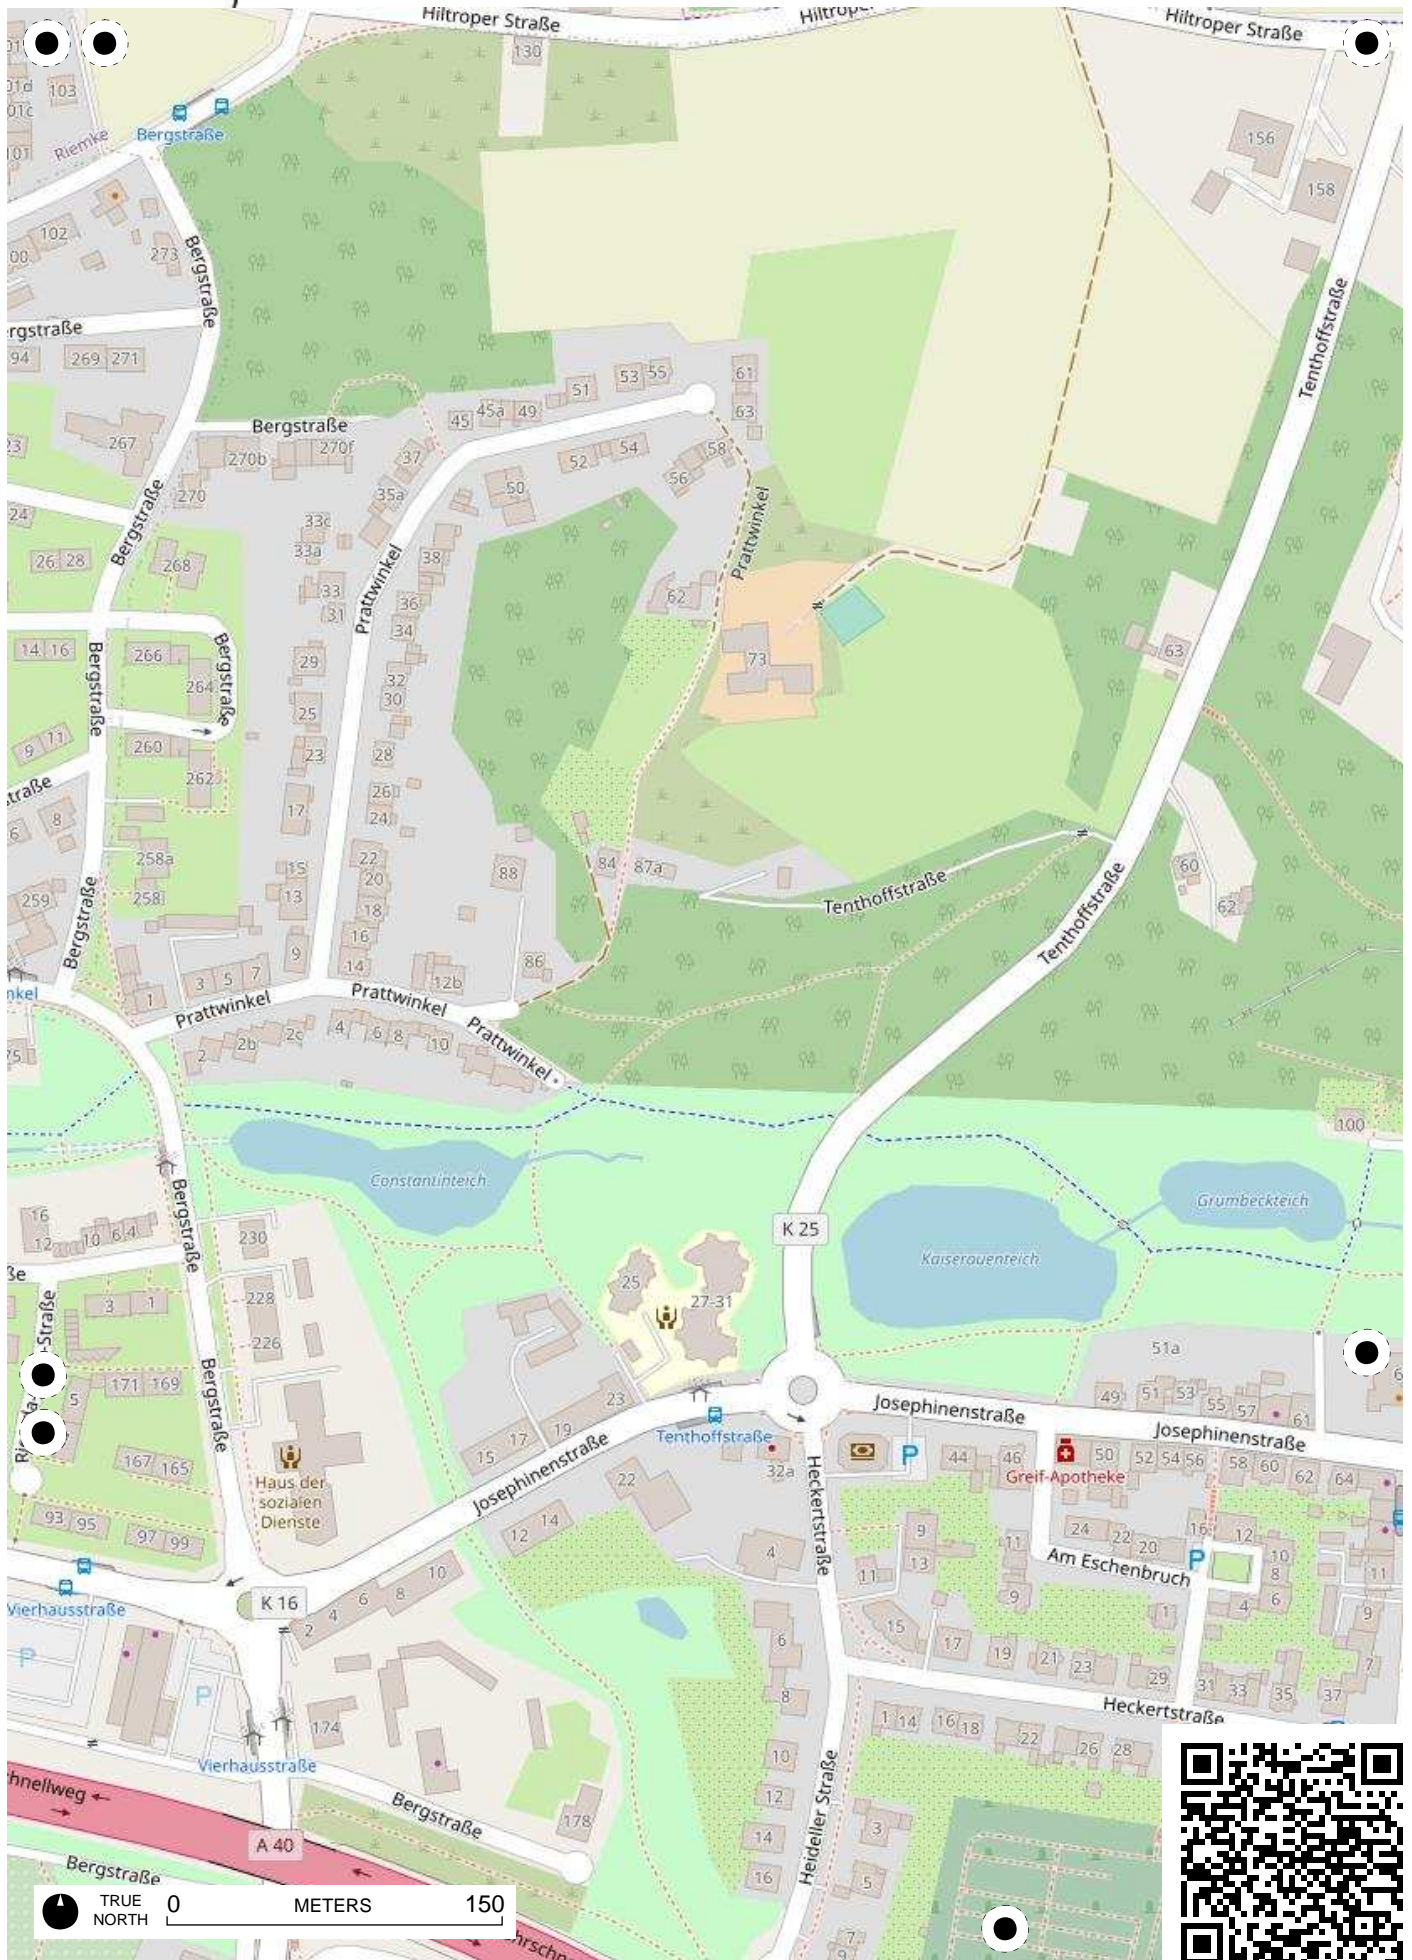

**Stadtteil-
Historiker** GLS Treuhand in Bochum

100 Jahre Radfahren in Bochum

Radweg-Kartierung 2020

OpenStreetMap
Community Bochum

BOCHUM Grumme City-Ost

TRUE NORTH 0 METERS 150

TRUE NORTH 0 METERS 150

TRUE NORTH 0 METERS 150