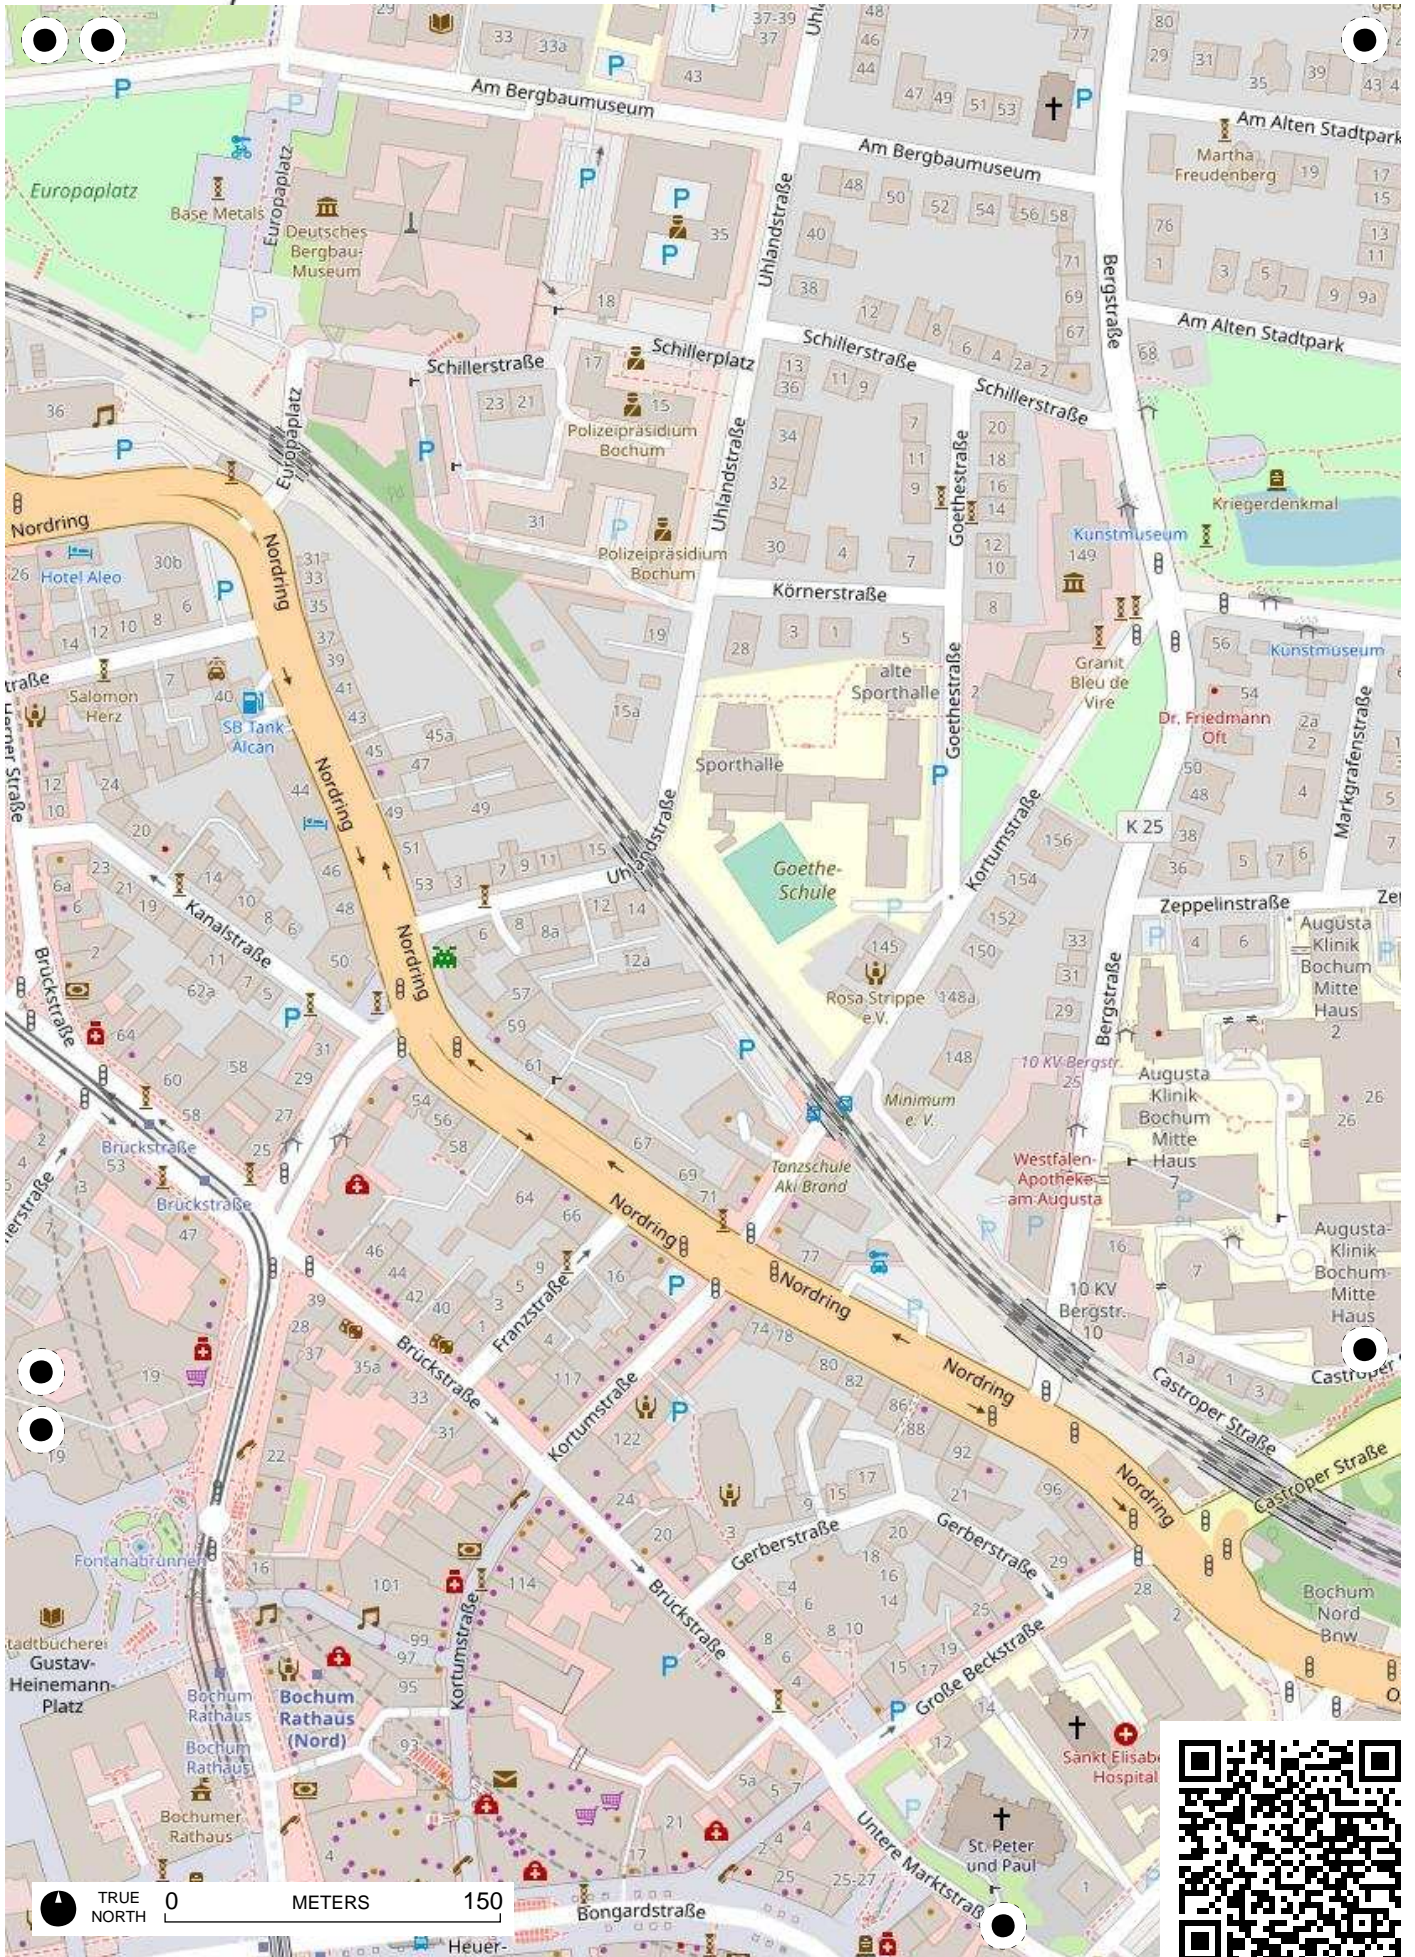

**Stadtteil-
Historiker** GLS Treuhand in Bochum

100 Jahre Radfahren in Bochum

Radweg-Kartierung 2020

OpenStreetMap
Community Bochum

BOCHUM Grumme City-Ost

TRUE NORTH 0 METERS 150

TRUE NORTH 0 METERS 150

TRUE NORTH 0 METERS 150