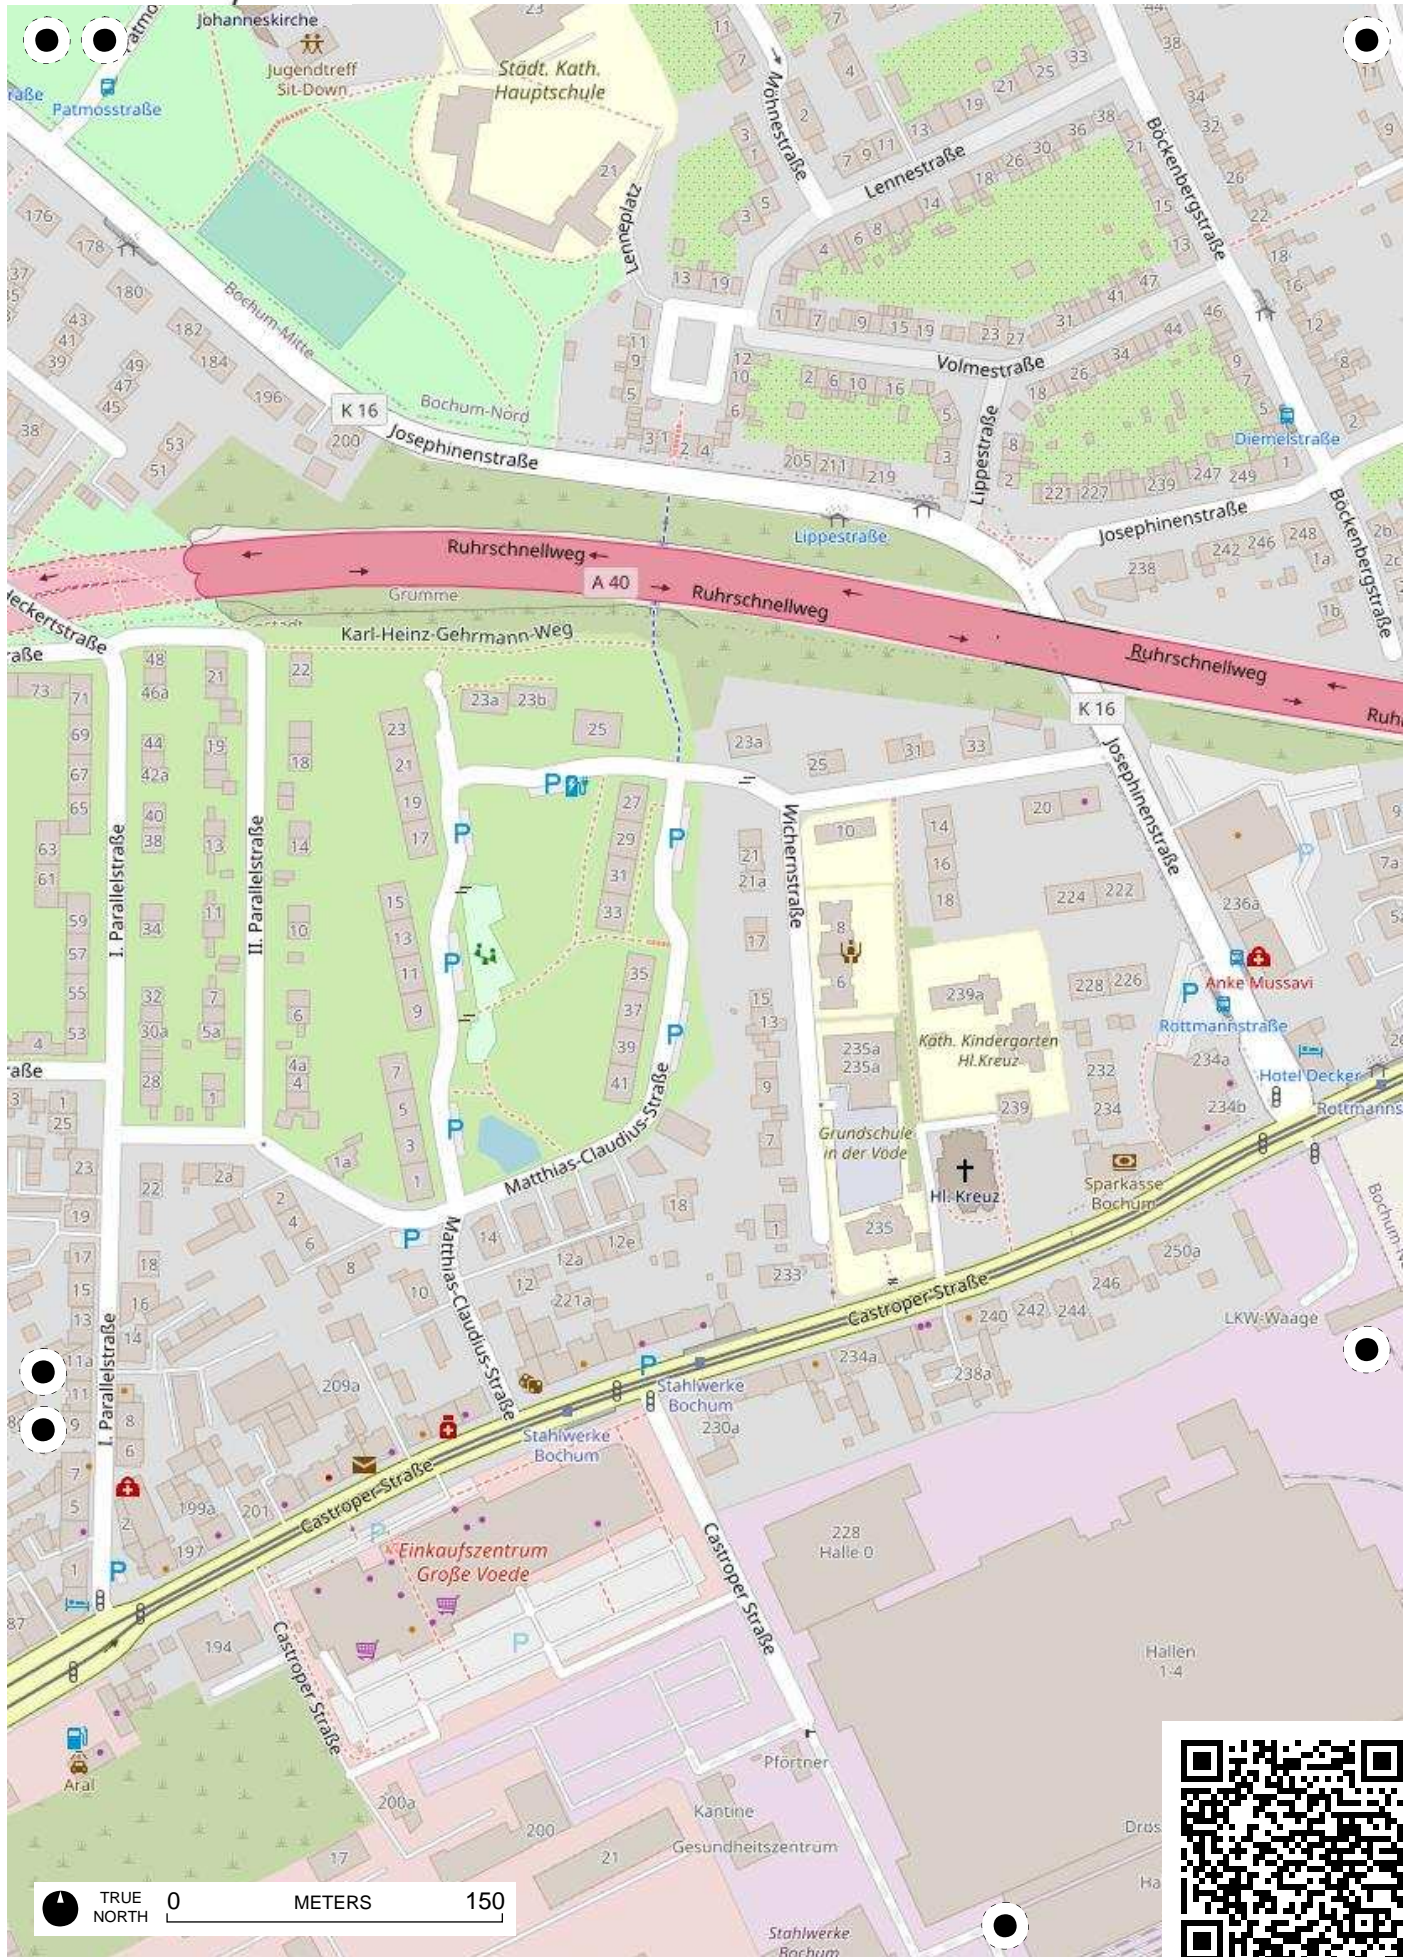

**Stadtteil-
Historiker** GLS Treuhand in Bochum

100 Jahre Radfahren in Bochum

Radweg-Kartierung 2020

OpenStreetMap
Community Bochum

BOCHUM Grumme City-Ost

TRUE NORTH 0 METERS 150

TRUE NORTH 0 METERS 150

TRUE NORTH 0 METERS 150