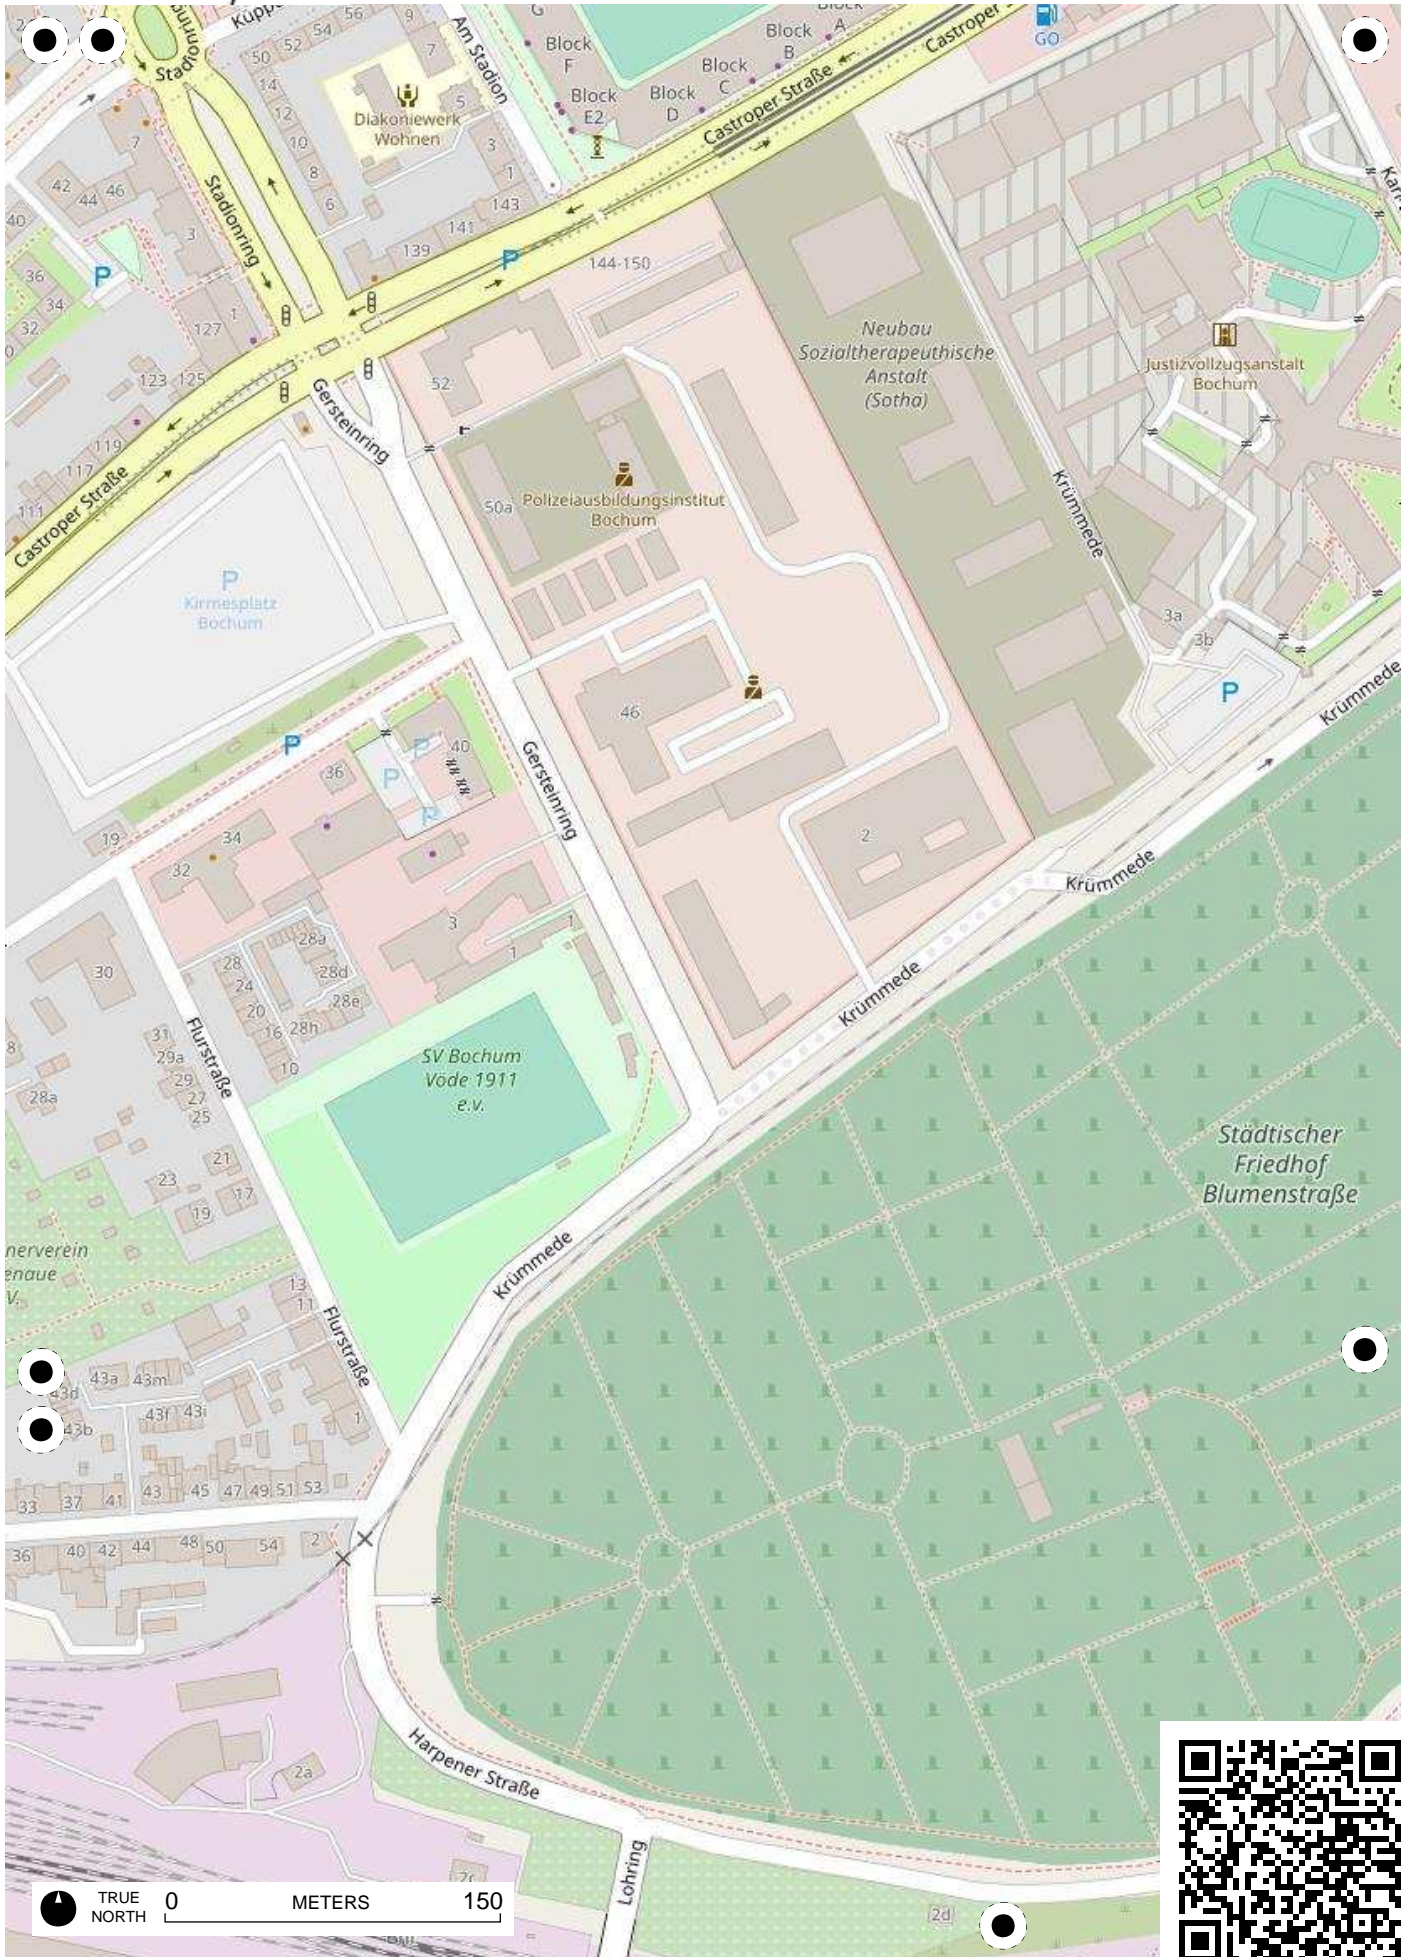

**Stadtteil-
Historiker** GLS Treuhand in Bochum

100 Jahre Radfahren in Bochum

Radweg-Kartierung 2020

OpenStreetMap
Community Bochum

BOCHUM Grumme City-Ost

TRUE NORTH 0 METERS 150

TRUE NORTH 0 METERS 150

TRUE NORTH 0 METERS 150