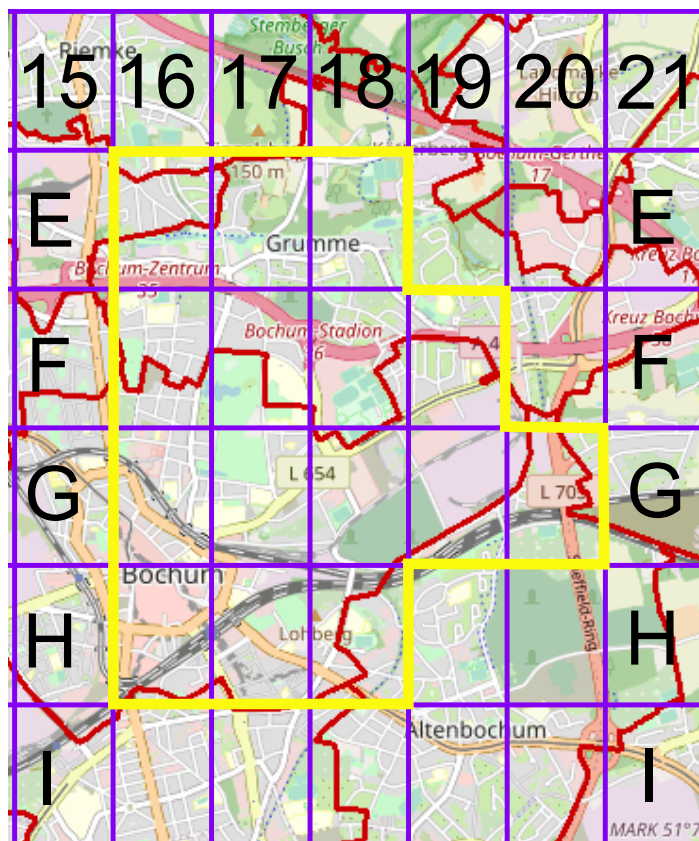

**Stadtteil-
Historiker** GLS Treuhand in Bochum

100 Jahre Radfahren in Bochum

Radweg-Kartierung 2020

OpenStreetMap
Community Bochum

BOCHUM Grumme City-Ost

TRUE NORTH 0 METERS 150

TRUE NORTH 0 METERS 150

TRUE NORTH 0 METERS 150