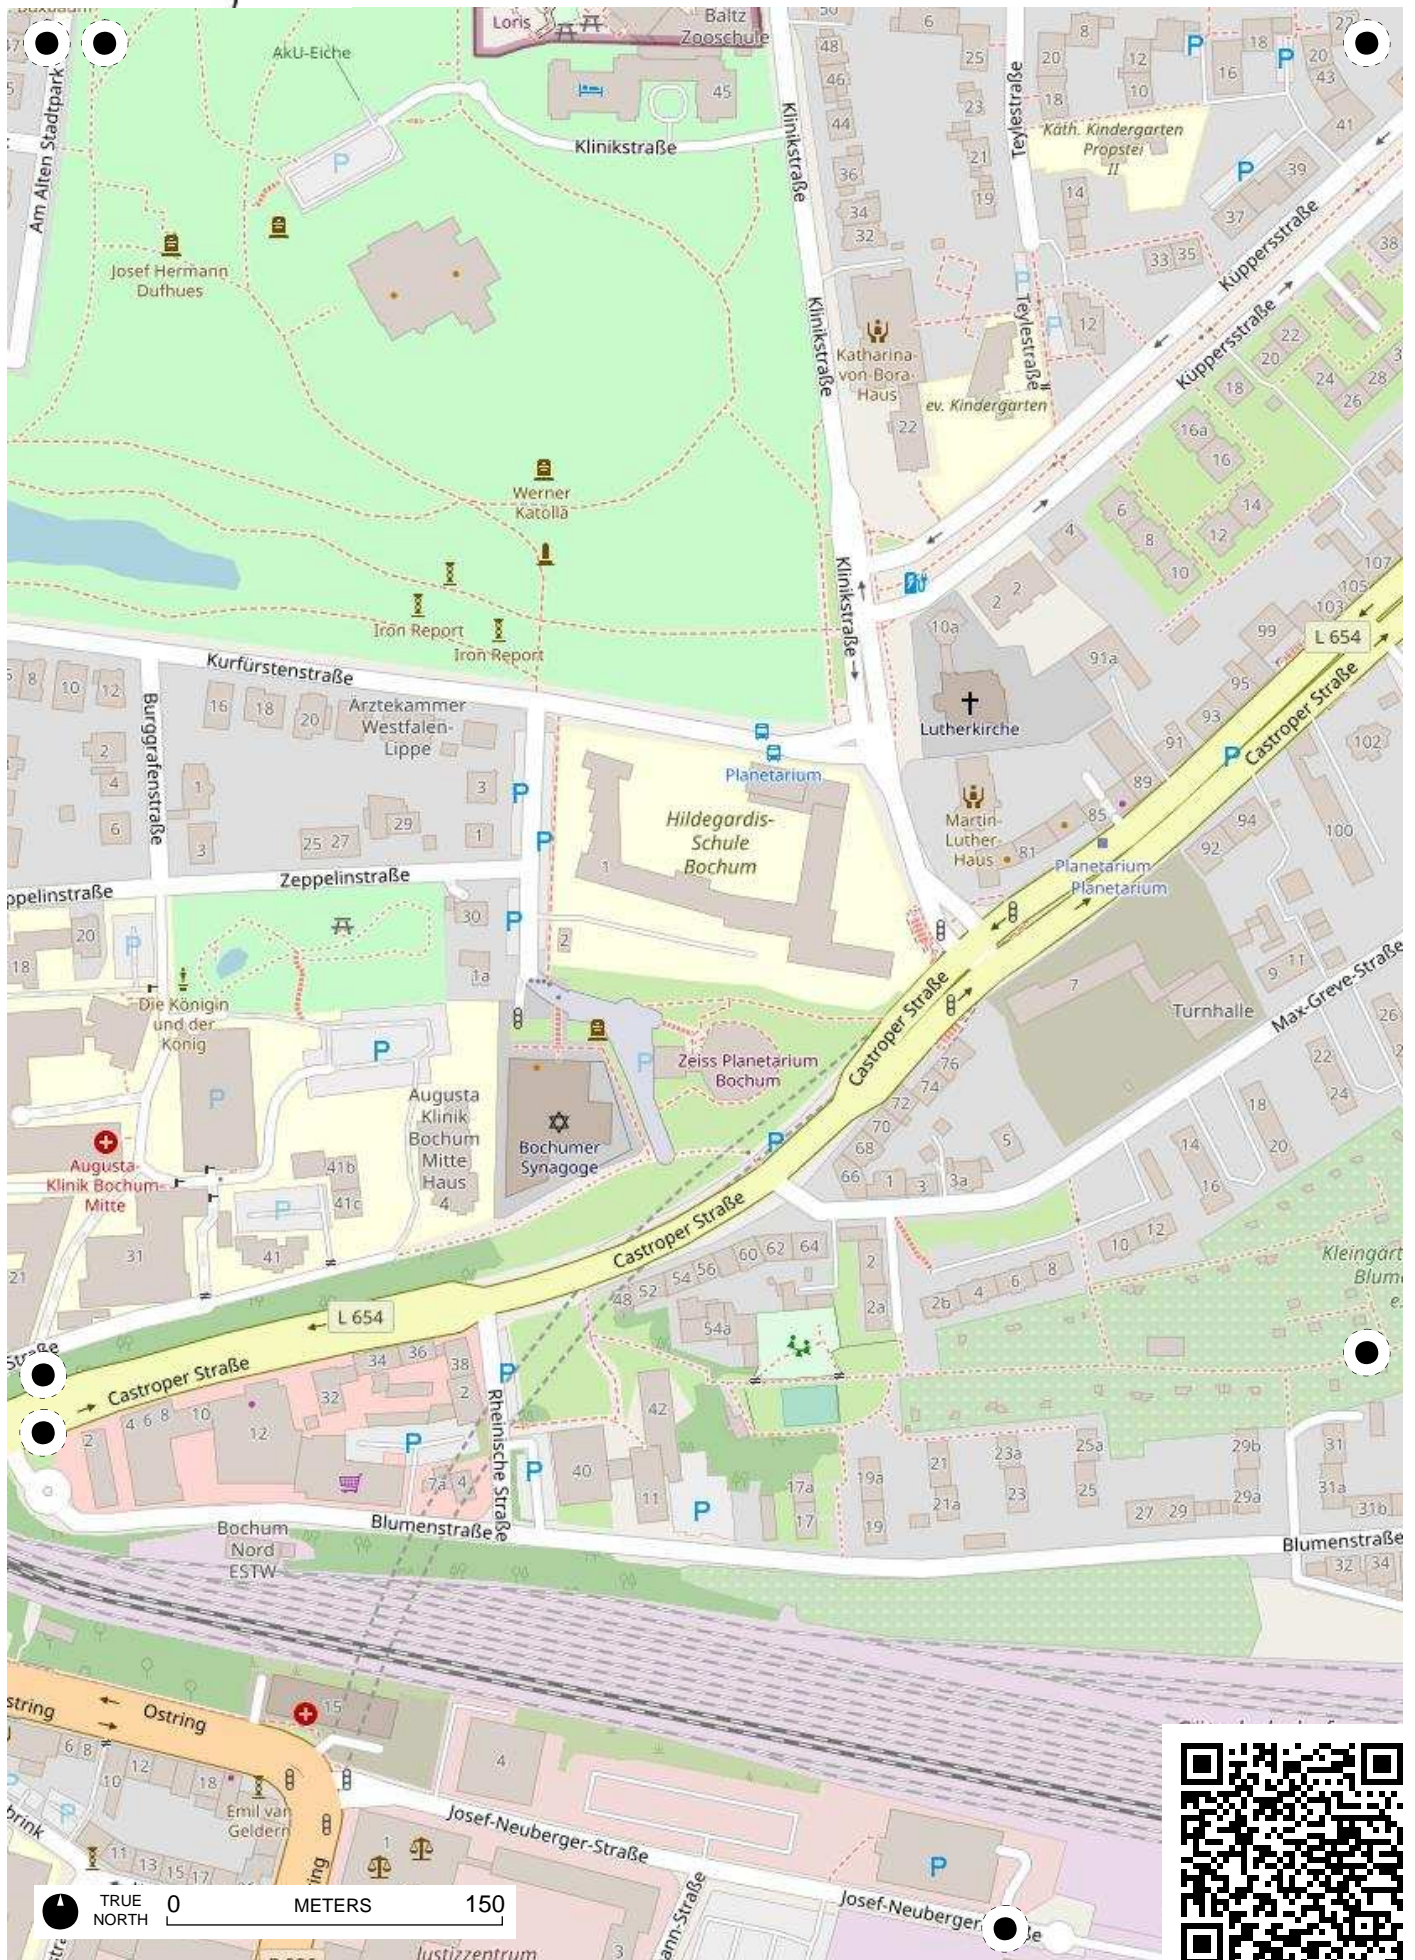

**Stadtteil-
Historiker** GLS Treuhand in Bochum

100 Jahre Radfahren in Bochum

Radweg-Kartierung 2020

OpenStreetMap
Community Bochum

BOCHUM Grumme City-Ost

TRUE NORTH 0 METERS 150

TRUE NORTH 0 METERS 150

TRUE NORTH 0 METERS 150