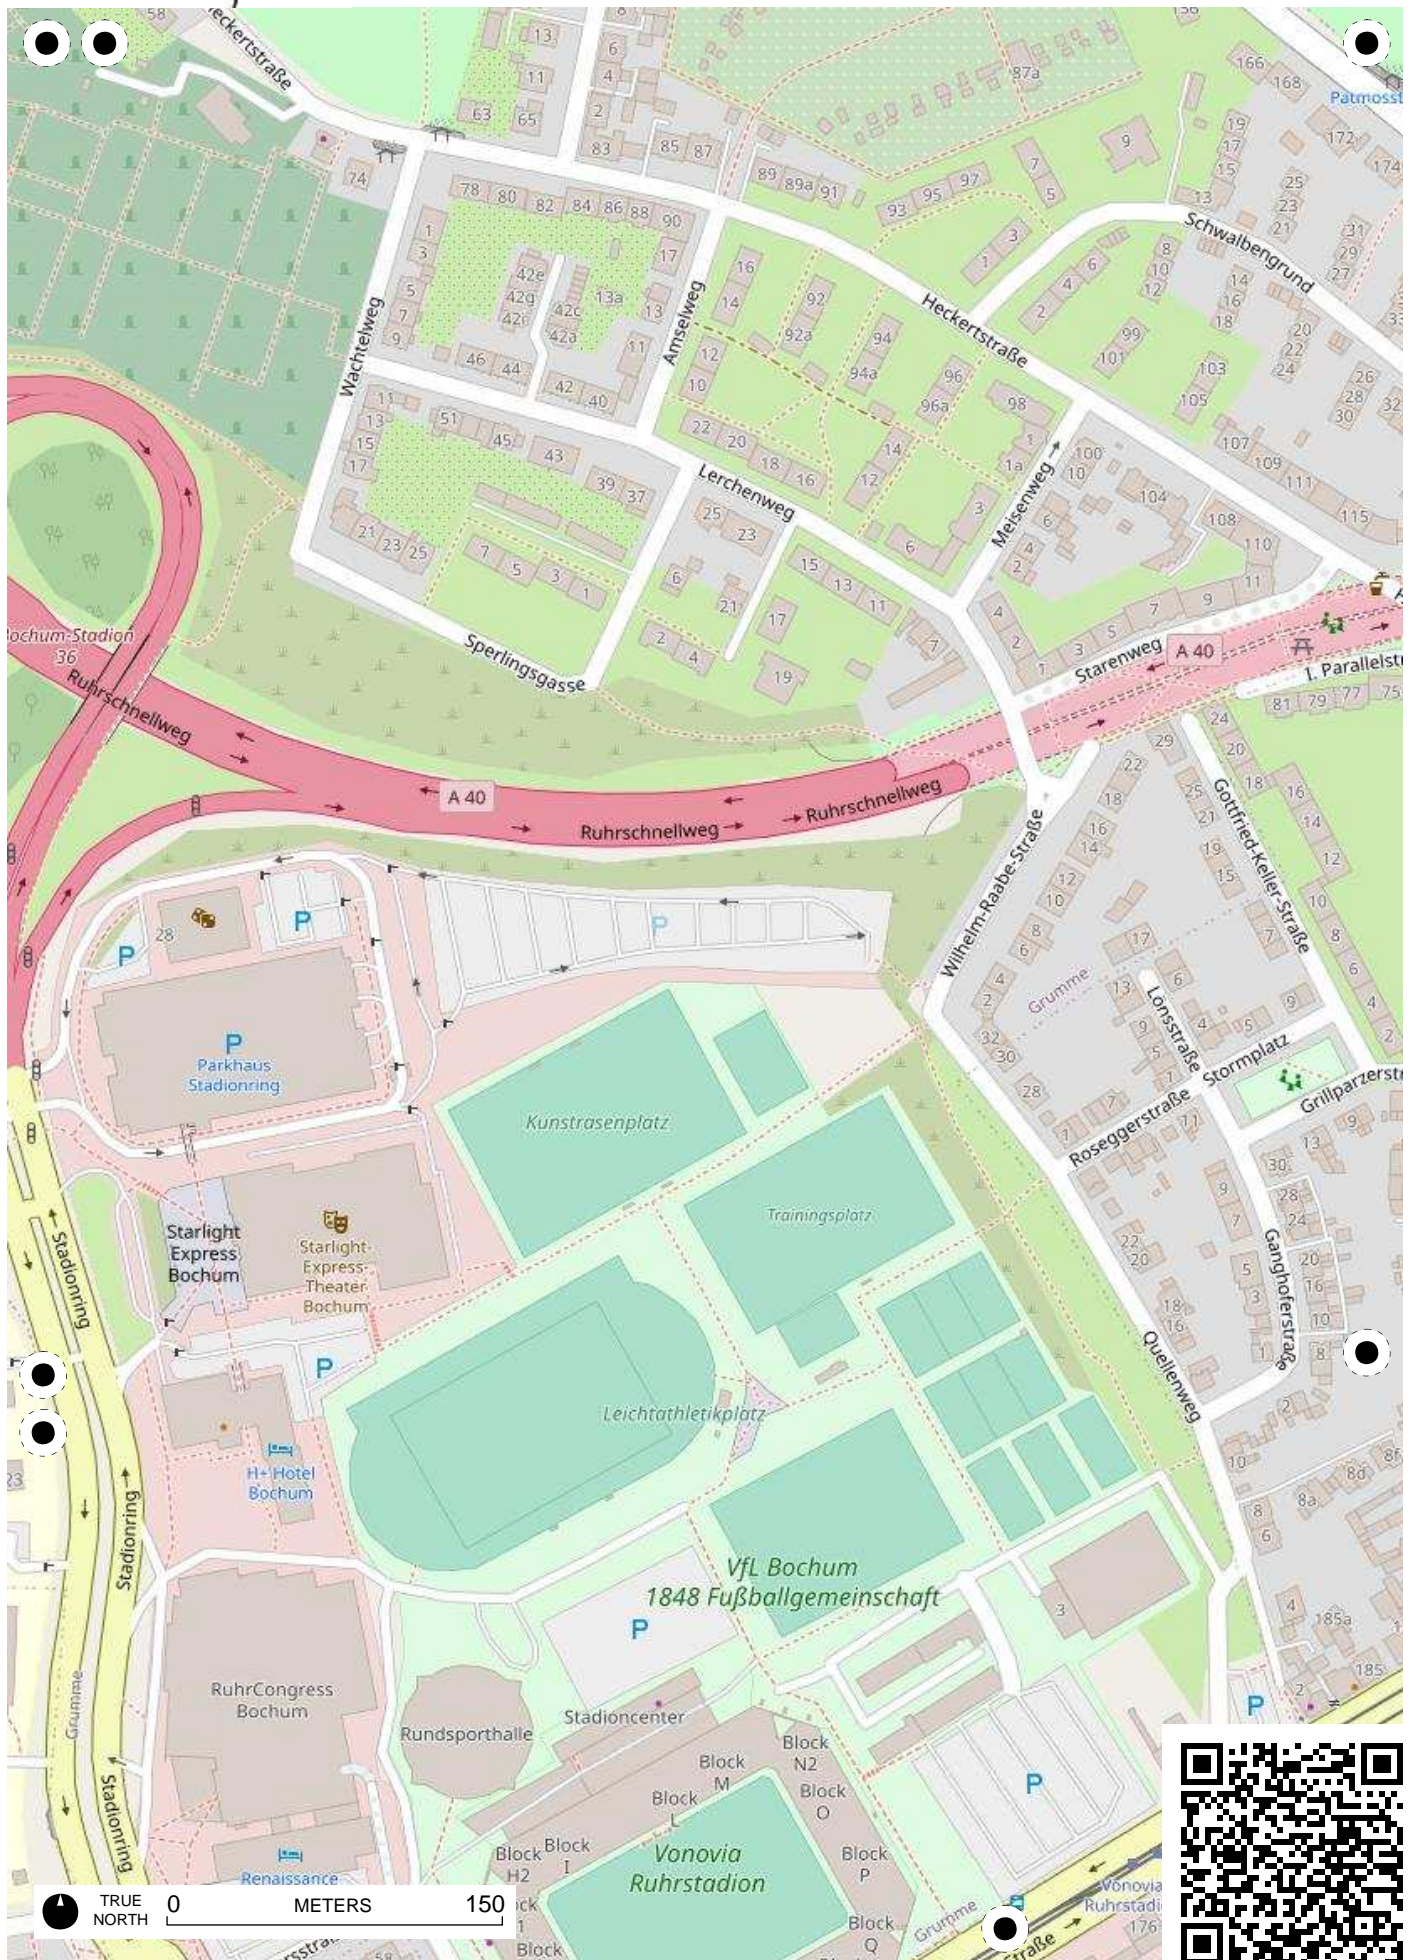

**Stadtteil-
Historiker** GLS Treuhand in Bochum

100 Jahre Radfahren in Bochum

Radweg-Kartierung 2020

OpenStreetMap
Community Bochum

BOCHUM Grumme City-Ost

TRUE NORTH 0 METERS 150

TRUE NORTH 0 METERS 150

TRUE NORTH 0 METERS 150