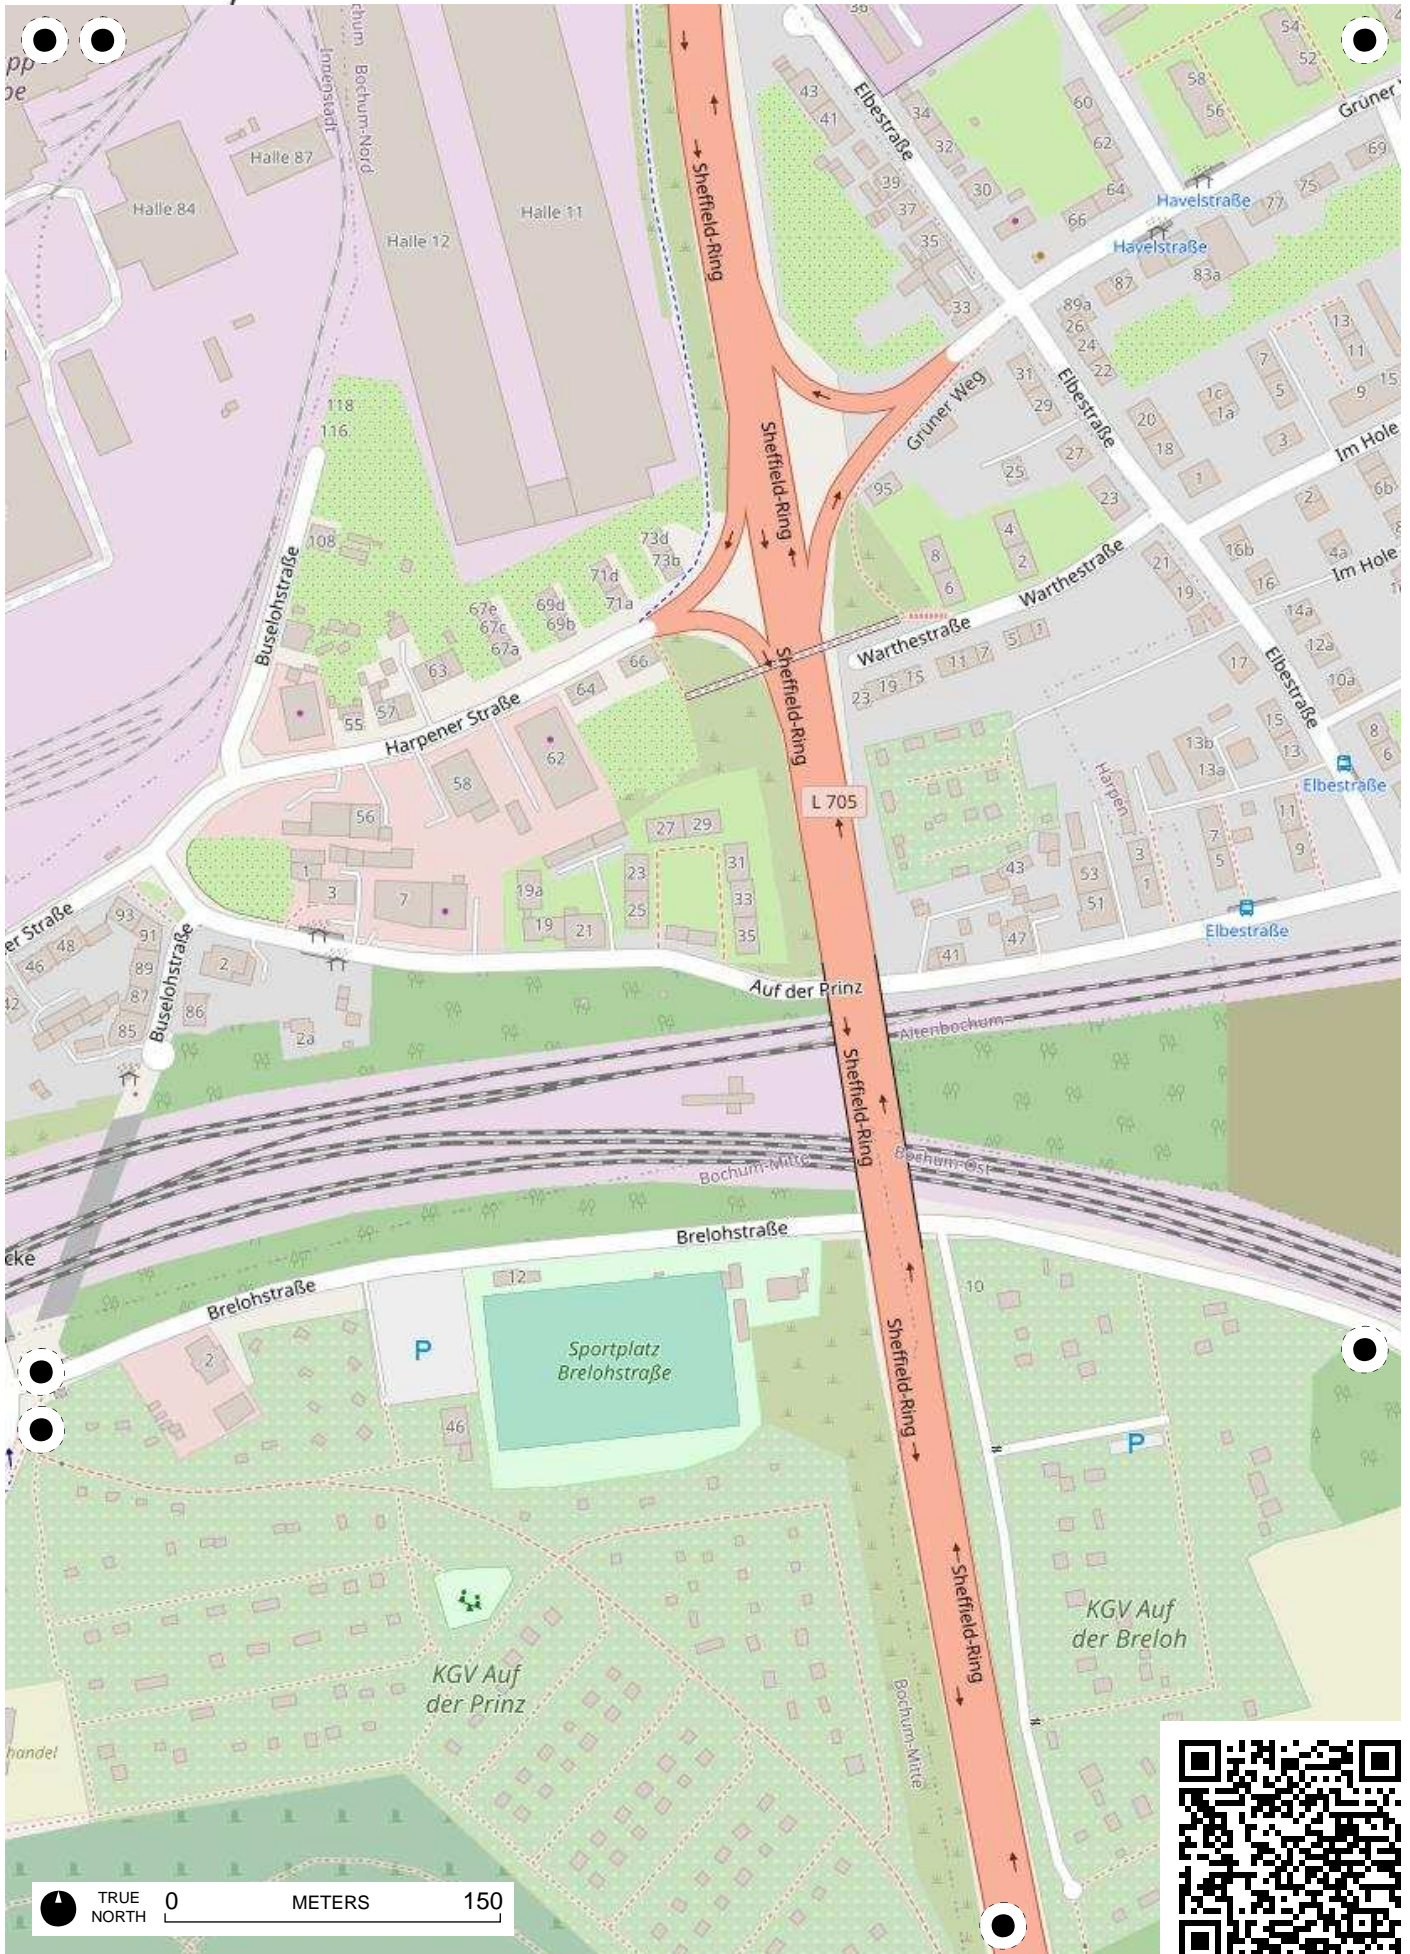

**Stadtteil-
Historiker** GLS Treuhand in Bochum

100 Jahre Radfahren in Bochum

Radweg-Kartierung 2020

OpenStreetMap
Community Bochum

BOCHUM Grumme City-Ost

TRUE NORTH 0 METERS 150

TRUE NORTH 0 METERS 150

TRUE NORTH 0 METERS 150