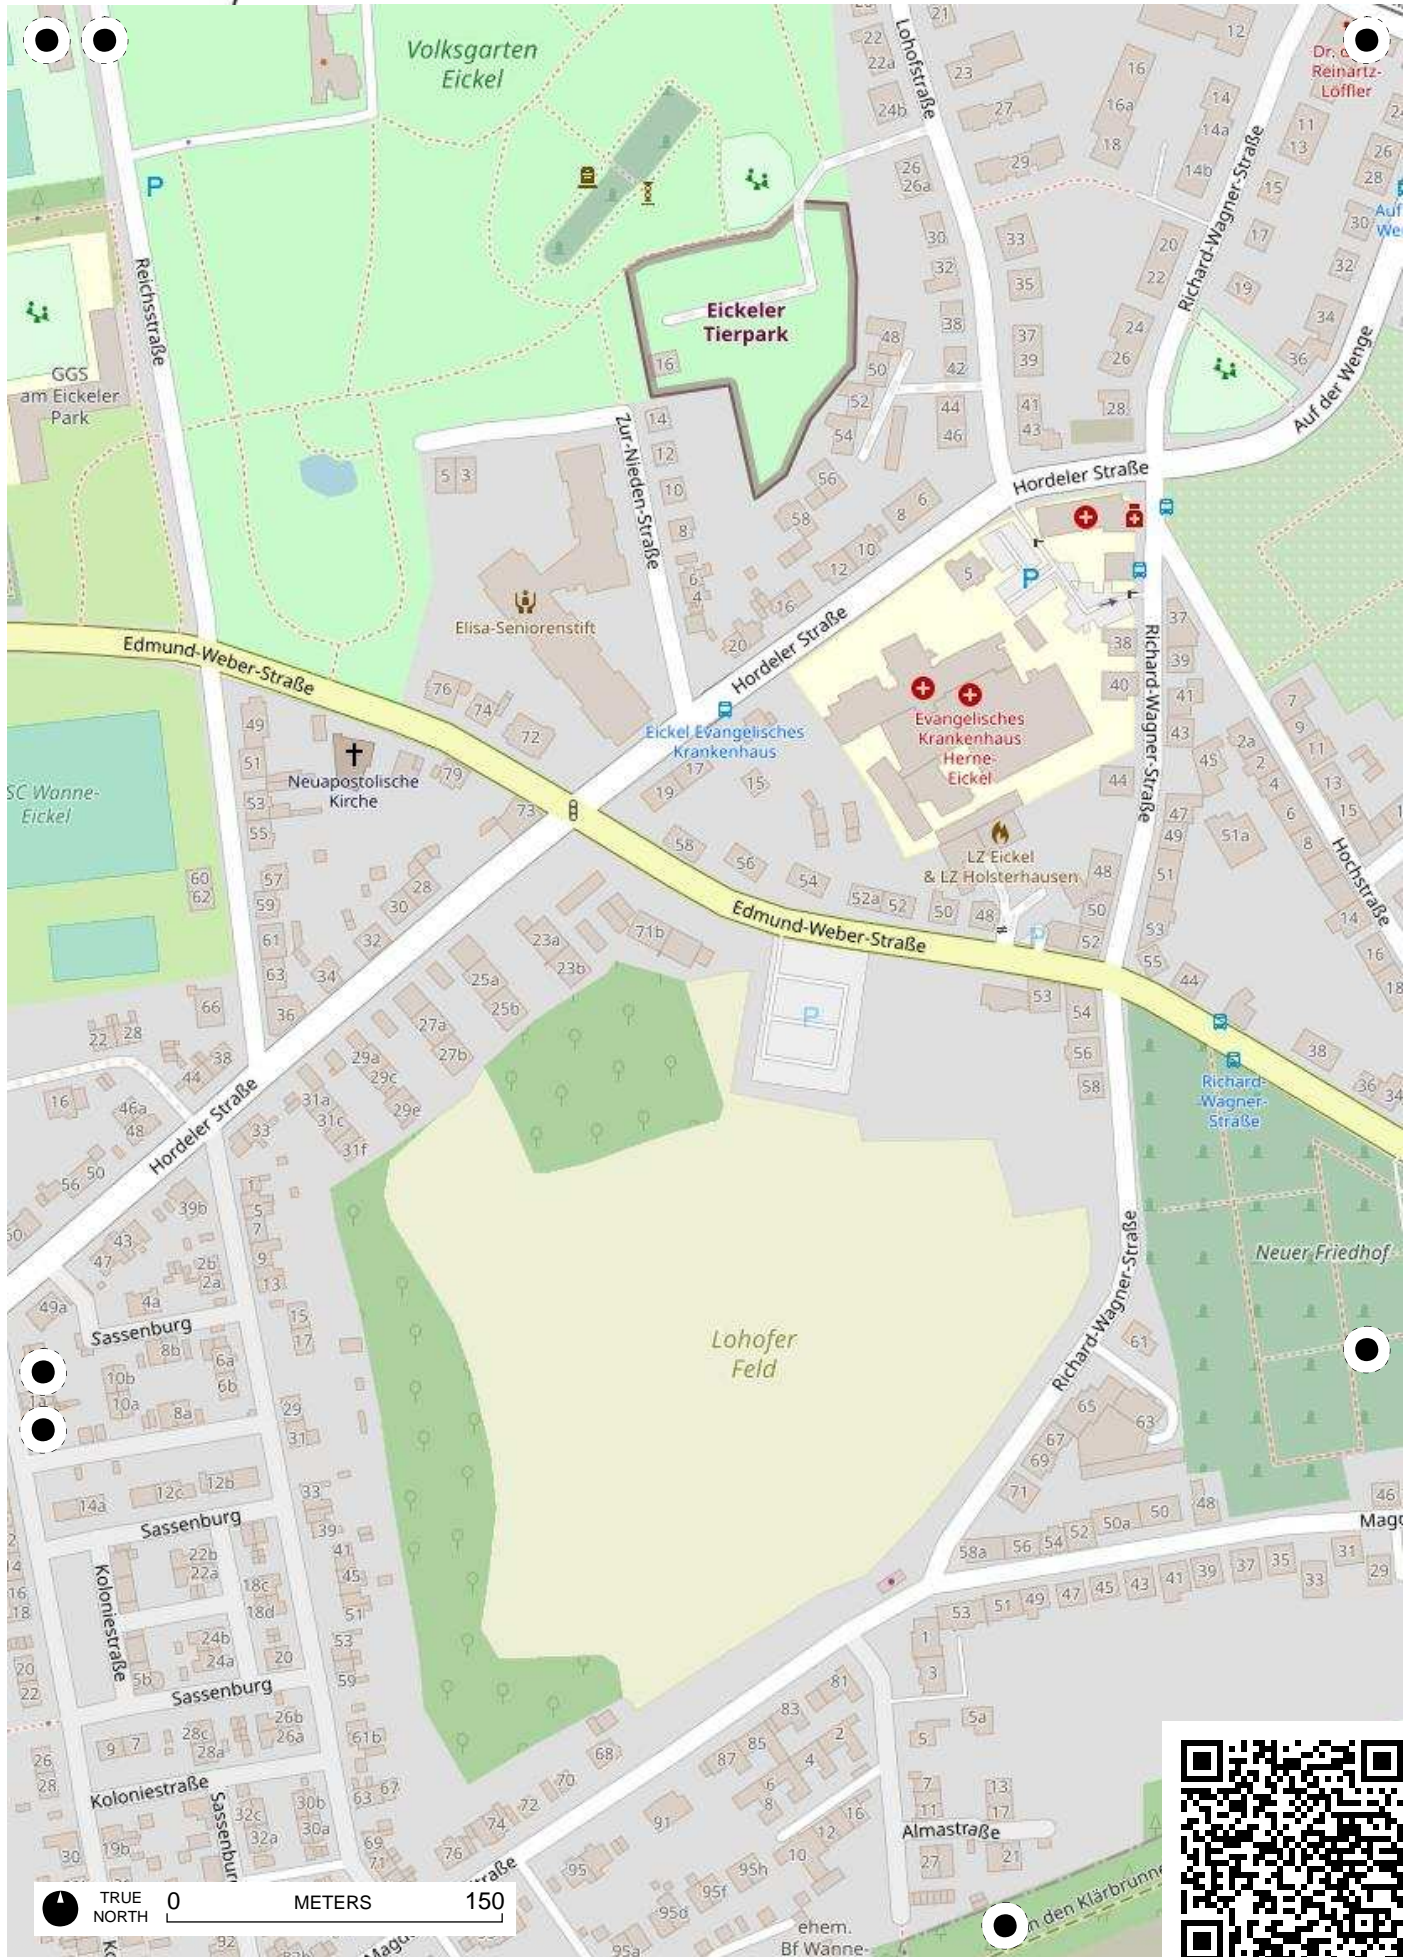

Stadtteil-
Historiker GLS Treuhand in Bochum

100 Jahre Radfahren in Bochum

Radweg-Kartierung 2020

OpenStreetMap
Community Bochum

BOCHUM Hordel-Günnigfeld

TRUE NORTH 0 METERS 150