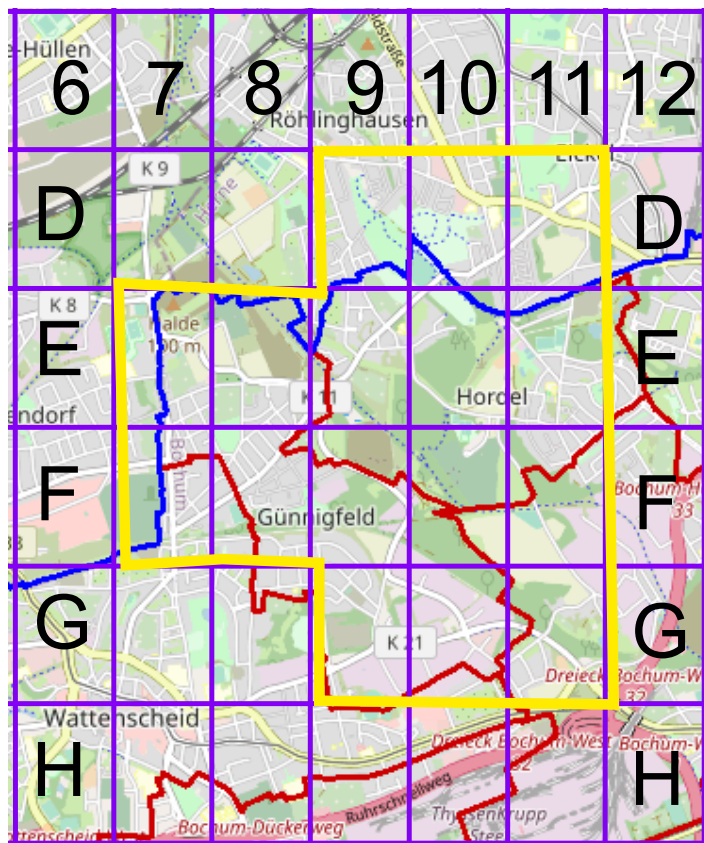

Stadtteil-
Historiker GLS Treuhand in Bochum

100 Jahre Radfahren in Bochum

Radweg-Kartierung 2020

OpenStreetMap
Community Bochum

BOCHUM Hordel-Günnigfeld

TRUE NORTH 0 METERS 150