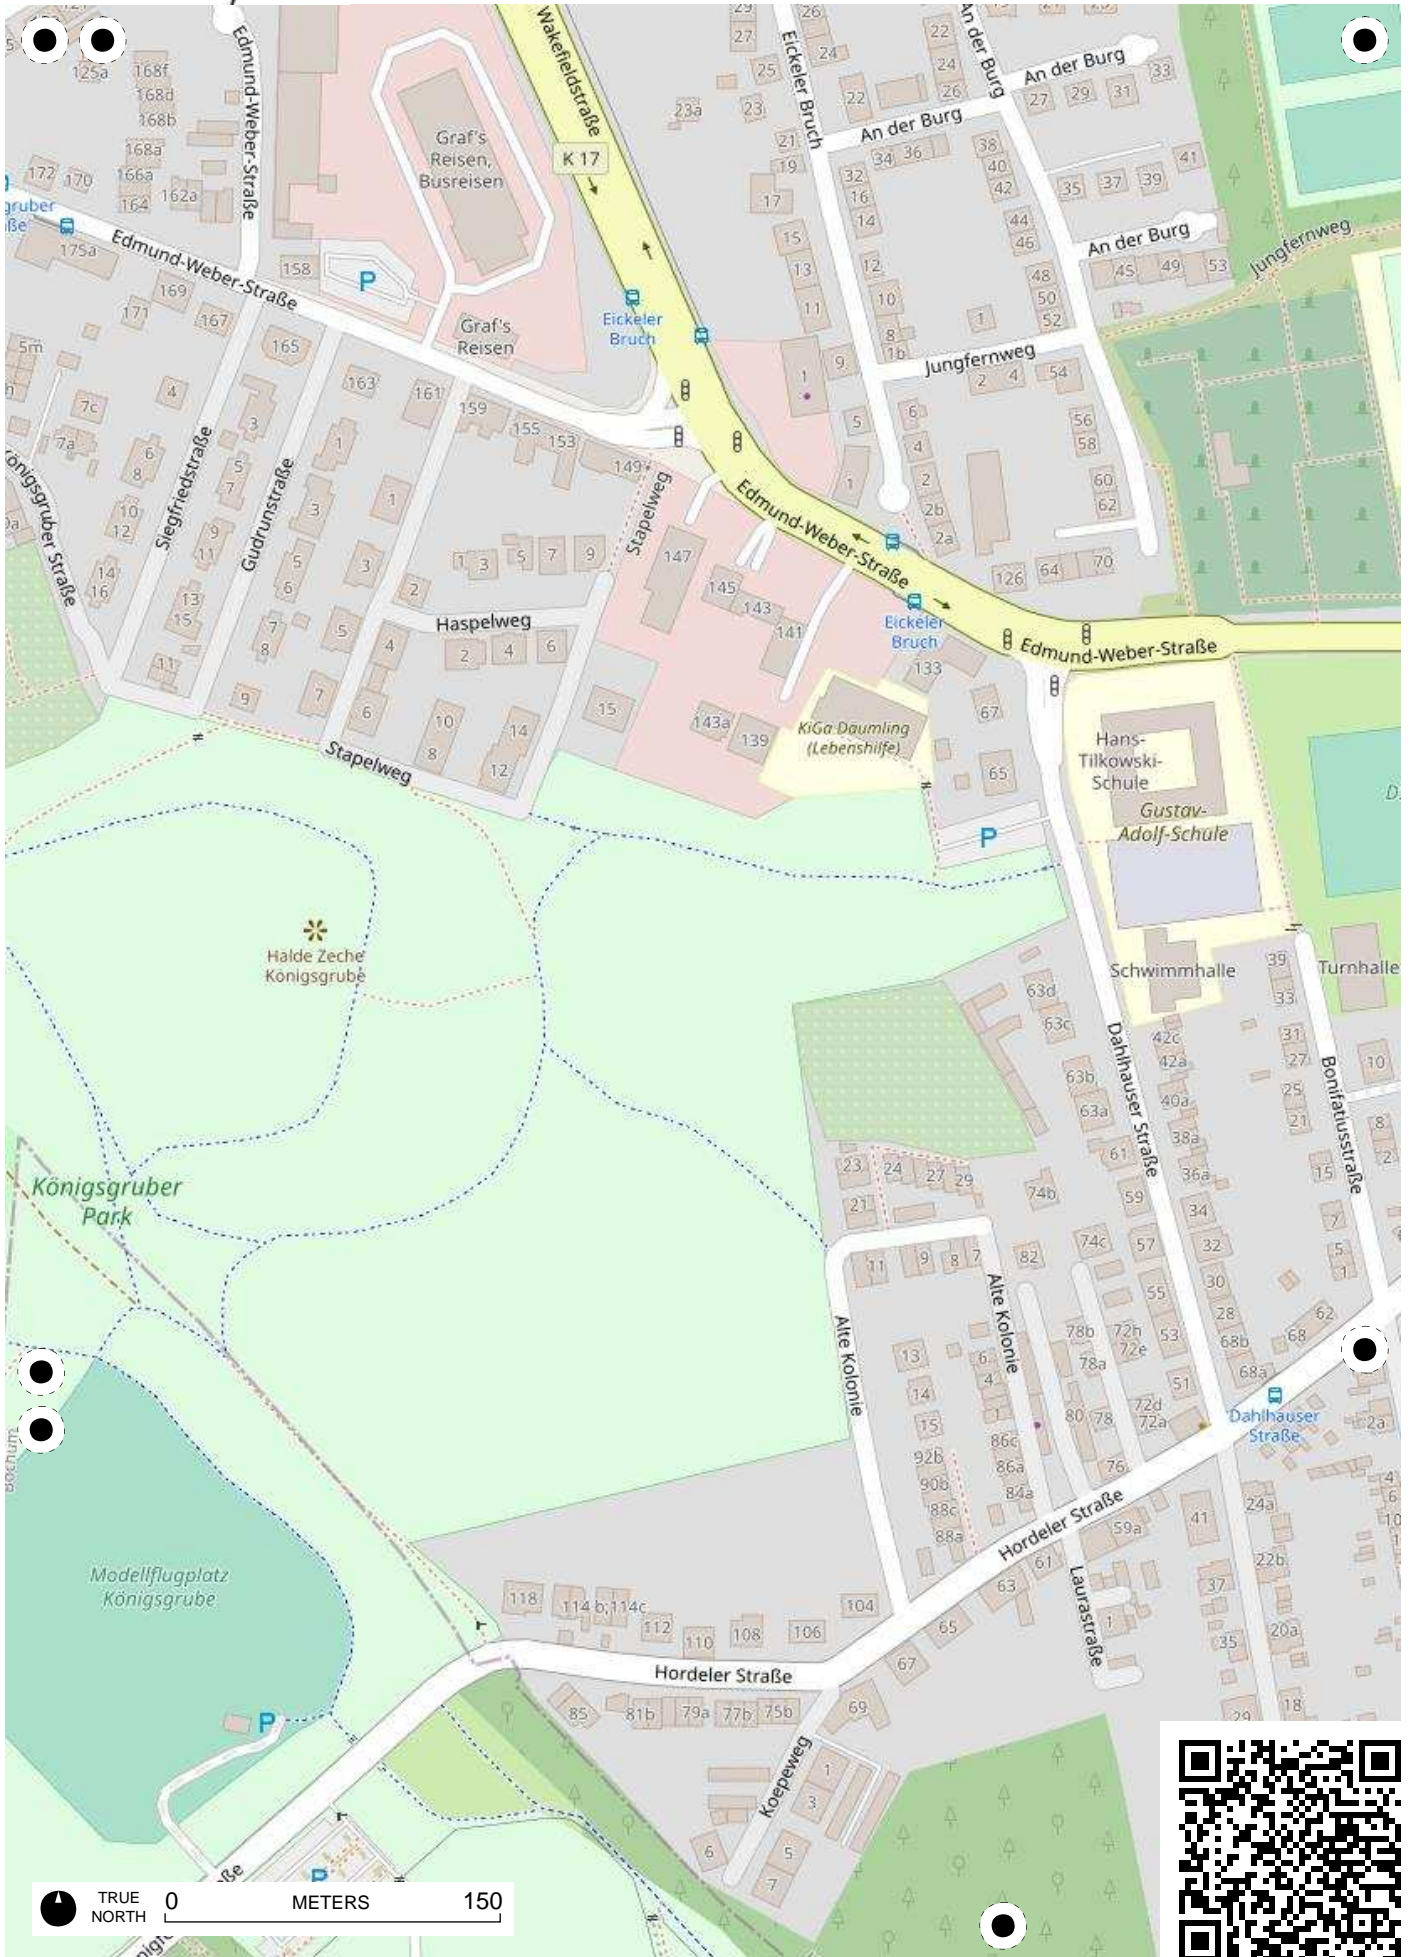

Stadtteil-
Historiker GLS Treuhand in Bochum

100 Jahre Radfahren in Bochum

Radweg-Kartierung 2020

OpenStreetMap
Community Bochum

BOCHUM Hordel-Günnigfeld

TRUE NORTH 0 METERS 150