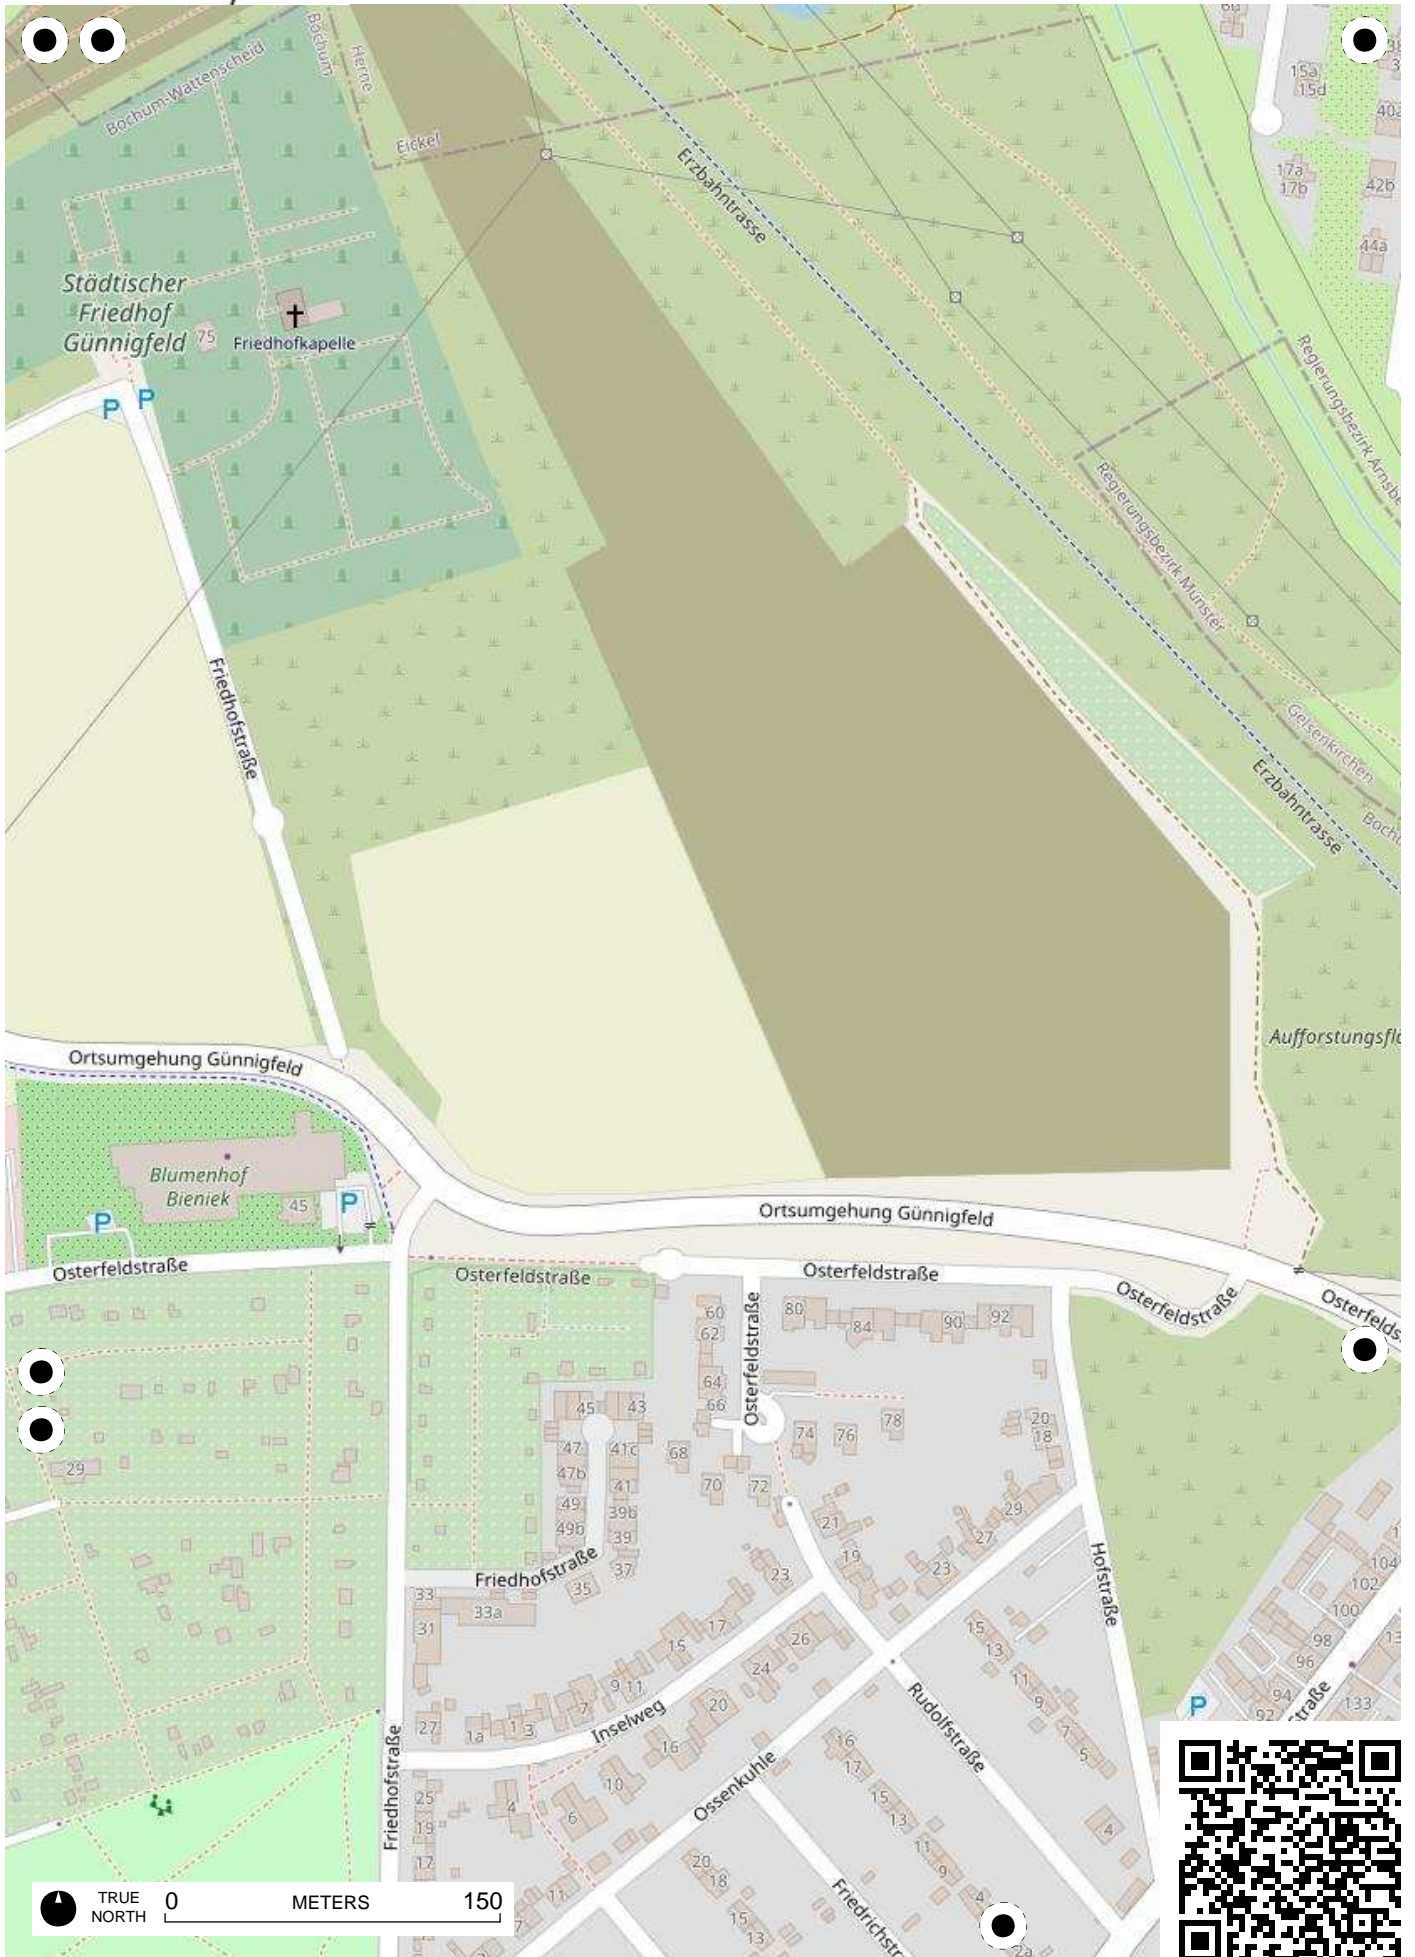

Stadtteil-
Historiker GLS Treuhand in Bochum

100 Jahre Radfahren in Bochum

Radweg-Kartierung 2020

OpenStreetMap
Community Bochum

BOCHUM Hordel-Günnigfeld

TRUE NORTH 0 METERS 150