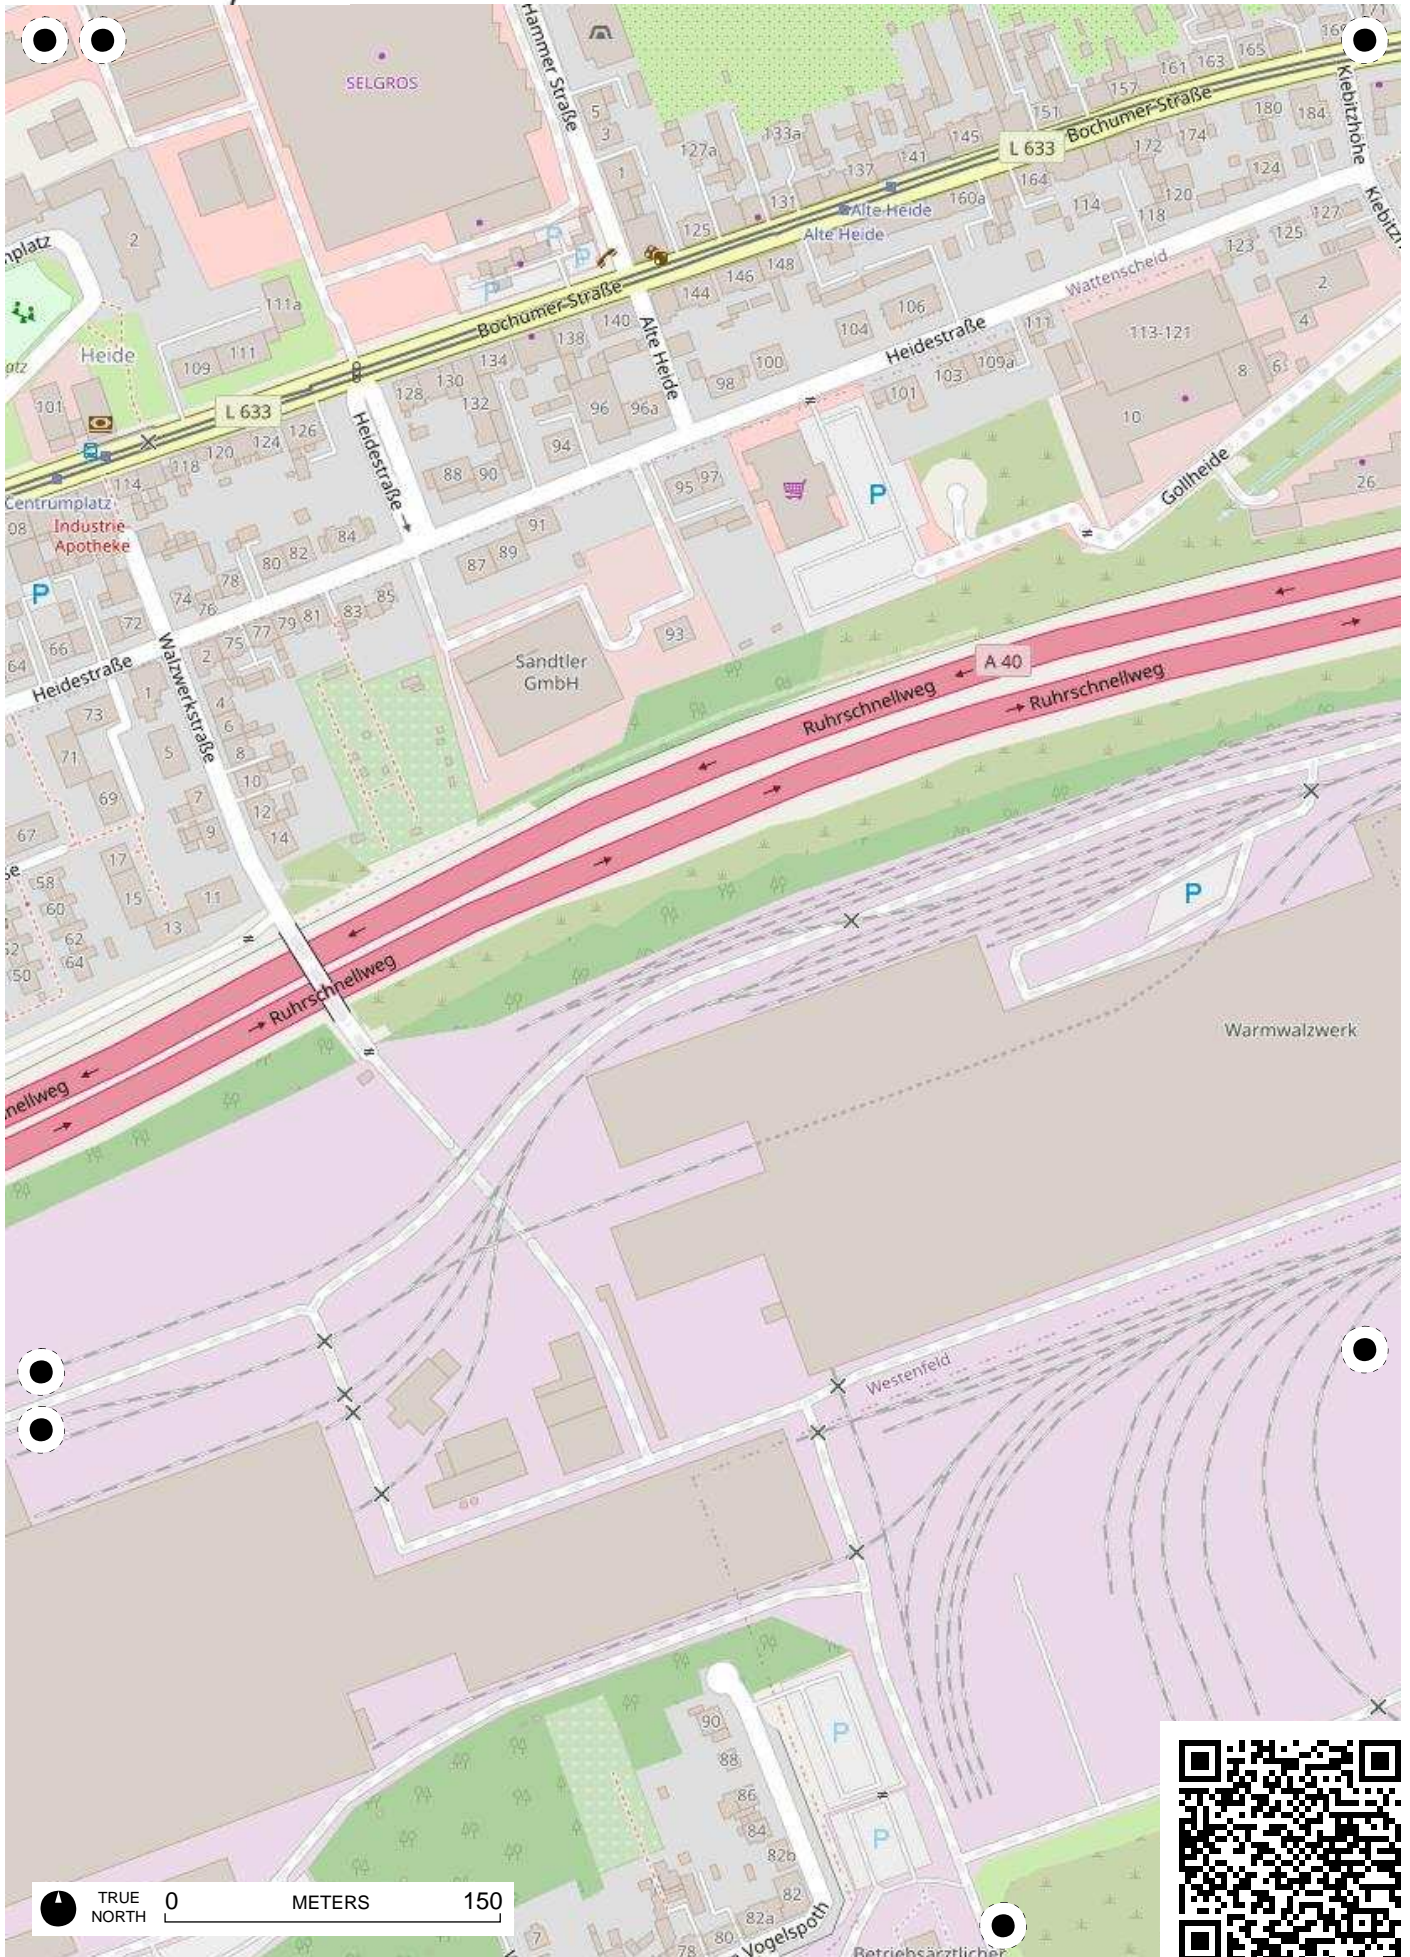

## 100 Jahre Radfahren in Bochum

Radweg-Kartierung 2020

OpenStreetMap  
Community Bochum

### BOCHUM Sevinghausen-Westenfeld

Freiwillige  
Feuerwehr  
Bochum-  
Wattenscheid-  
Mitte (LE13)

TRUE NORTH 0 METERS 150

TRUE NORTH 0 METERS 150

TRUE NORTH 0 METERS 150