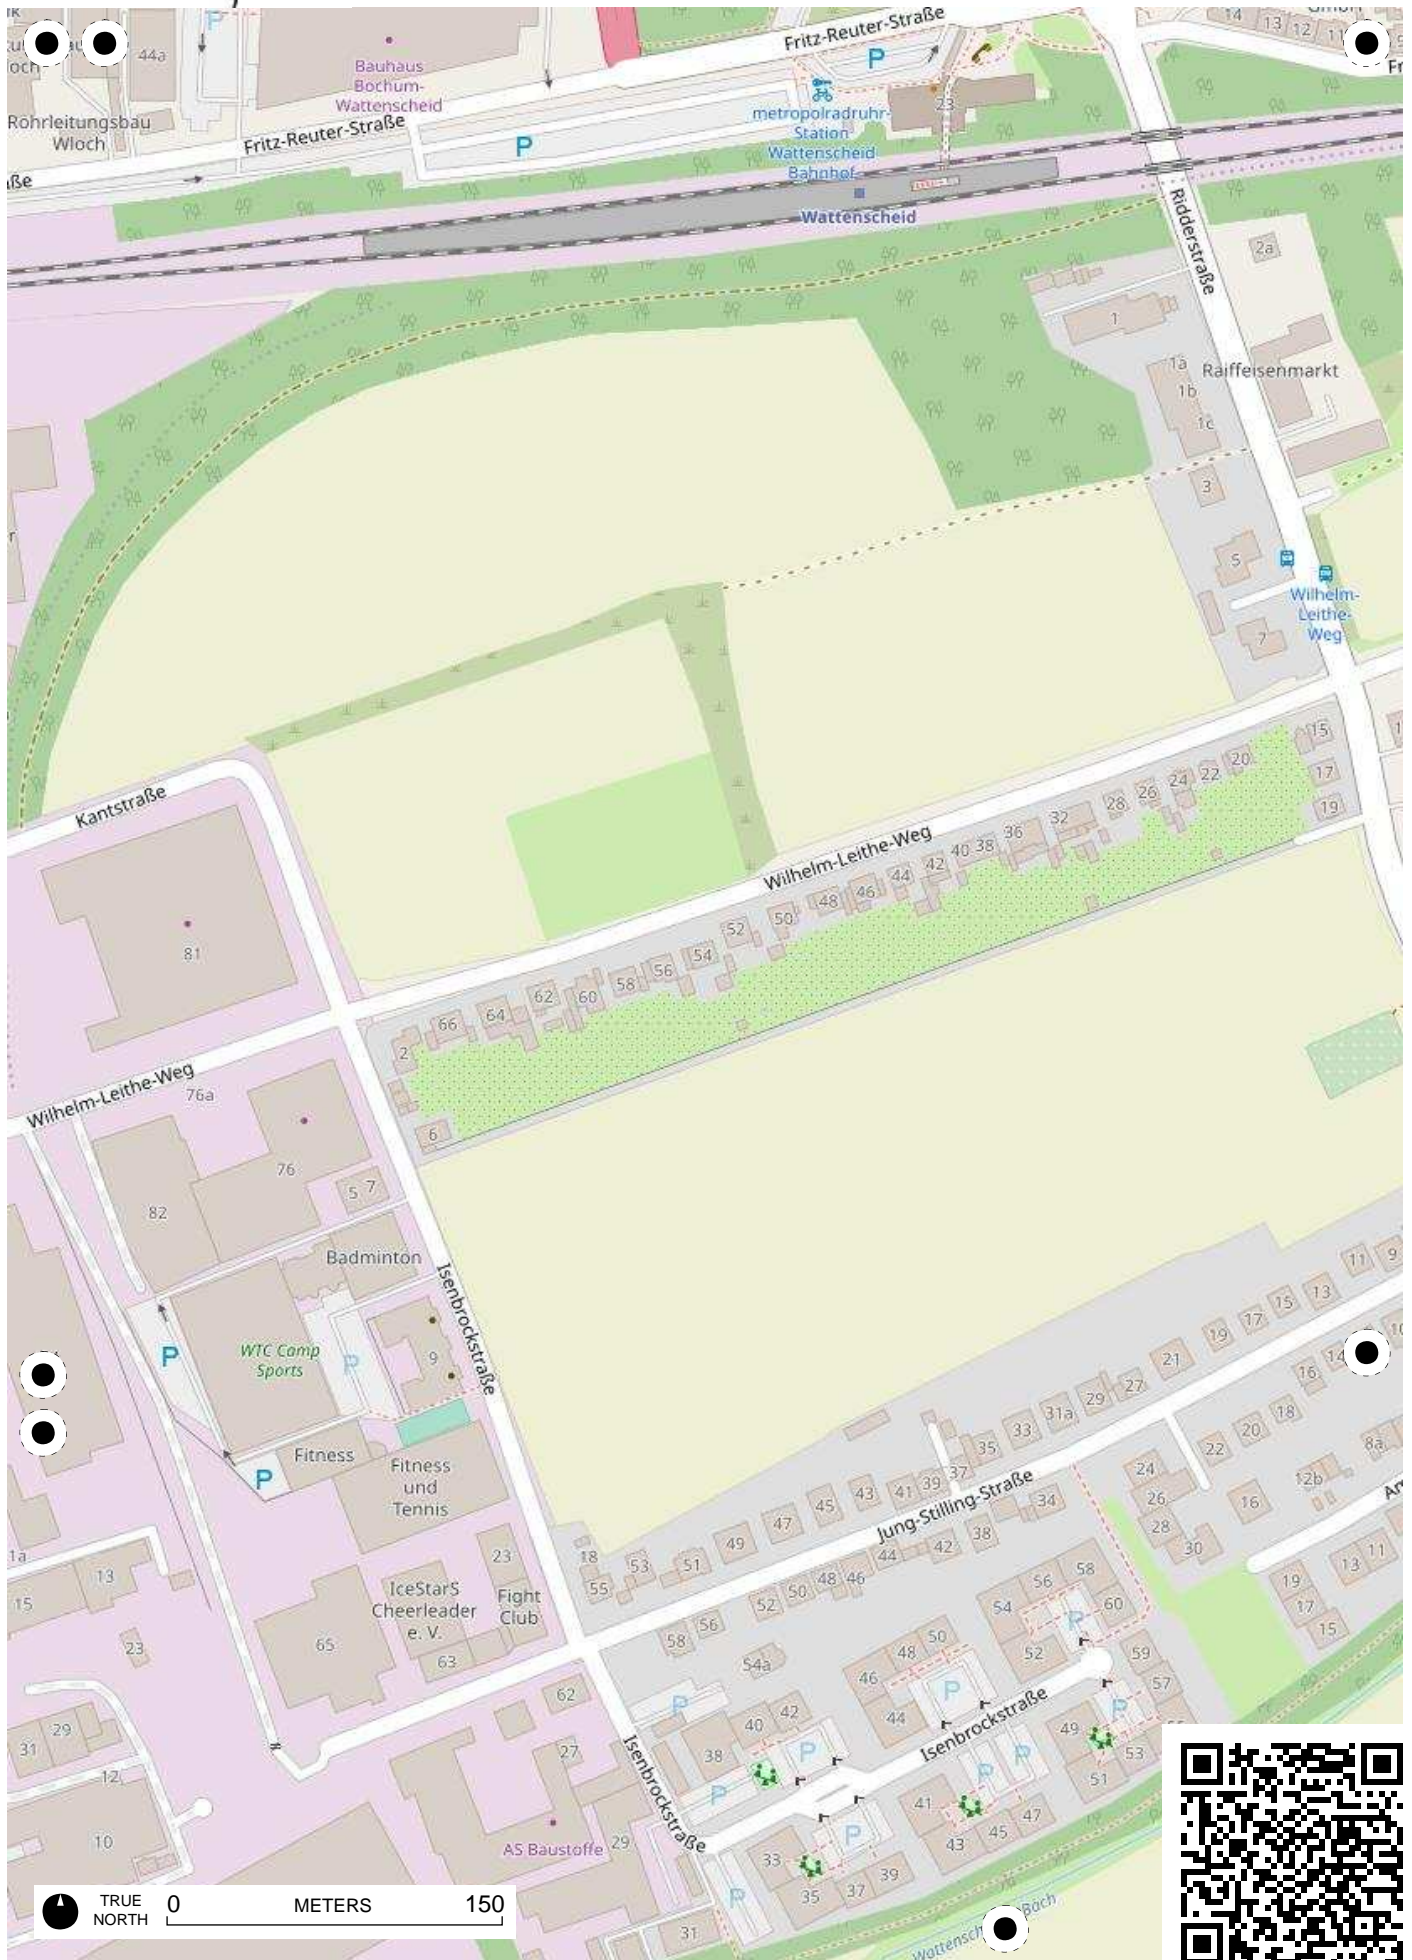

## 100 Jahre Radfahren in Bochum

Radweg-Kartierung 2020

OpenStreetMap  
Community Bochum

### BOCHUM Sevinghausen-Westenfeld

Freiwillige  
Feuerwehr  
Bochum-  
Wattenscheid-  
Mitte (LE13)

TRUE NORTH 0 METERS 150

TRUE NORTH 0 METERS 150

TRUE NORTH 0 METERS 150