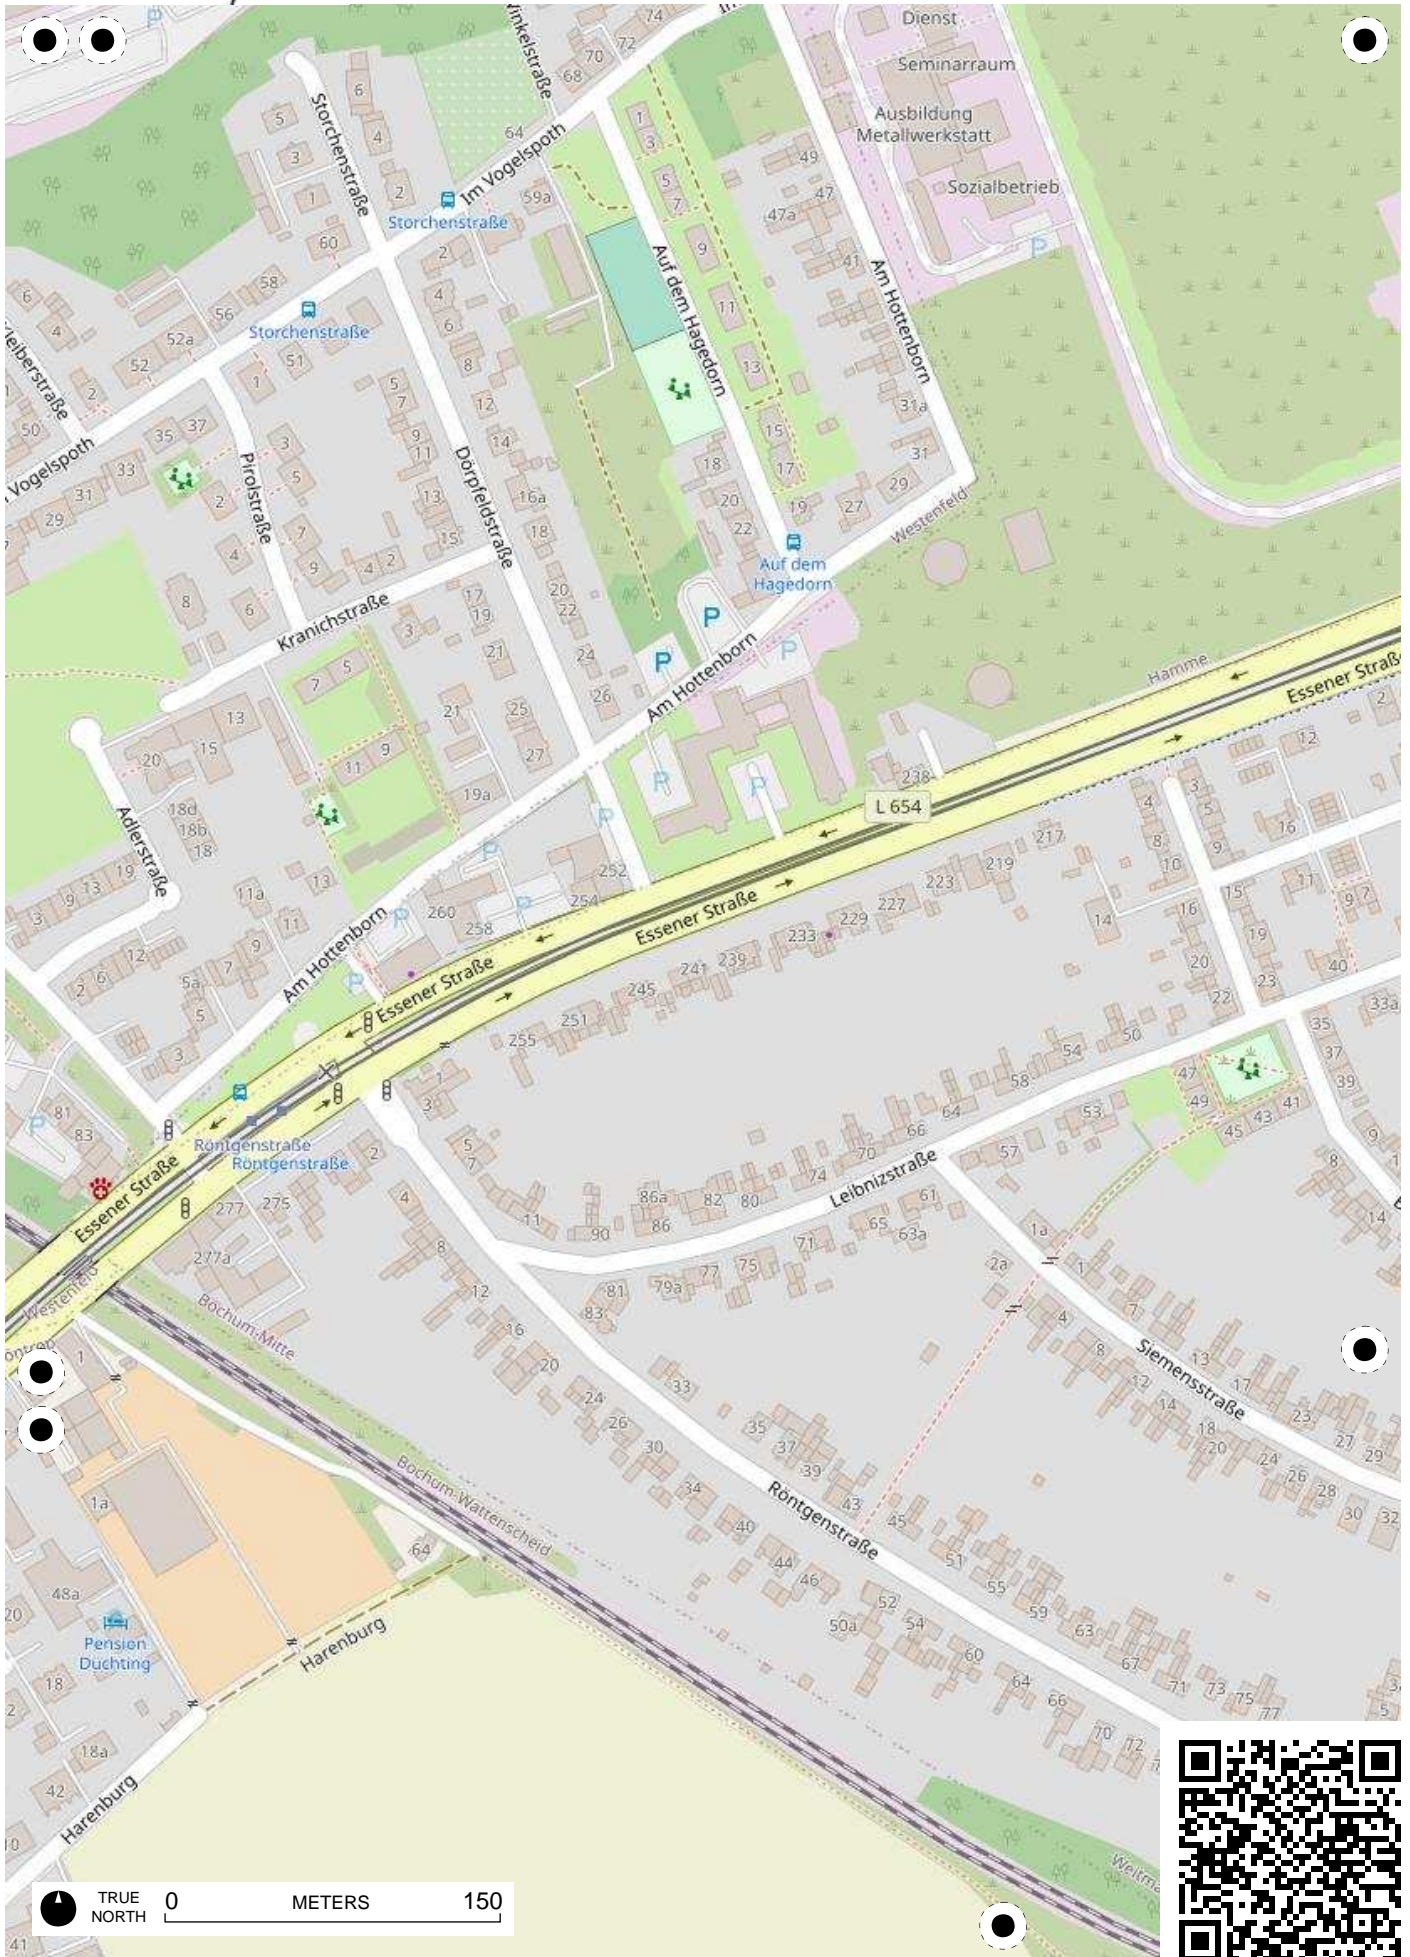

## 100 Jahre Radfahren in Bochum

Radweg-Kartierung 2020

OpenStreetMap  
Community Bochum

### BOCHUM Sevinghausen-Westenfeld

Freiwillige  
Feuerwehr  
Bochum-  
Wattenscheid-  
Mitte (LE13)

TRUE NORTH 0 METERS 150

TRUE NORTH 0 METERS 150

TRUE NORTH 0 METERS 150