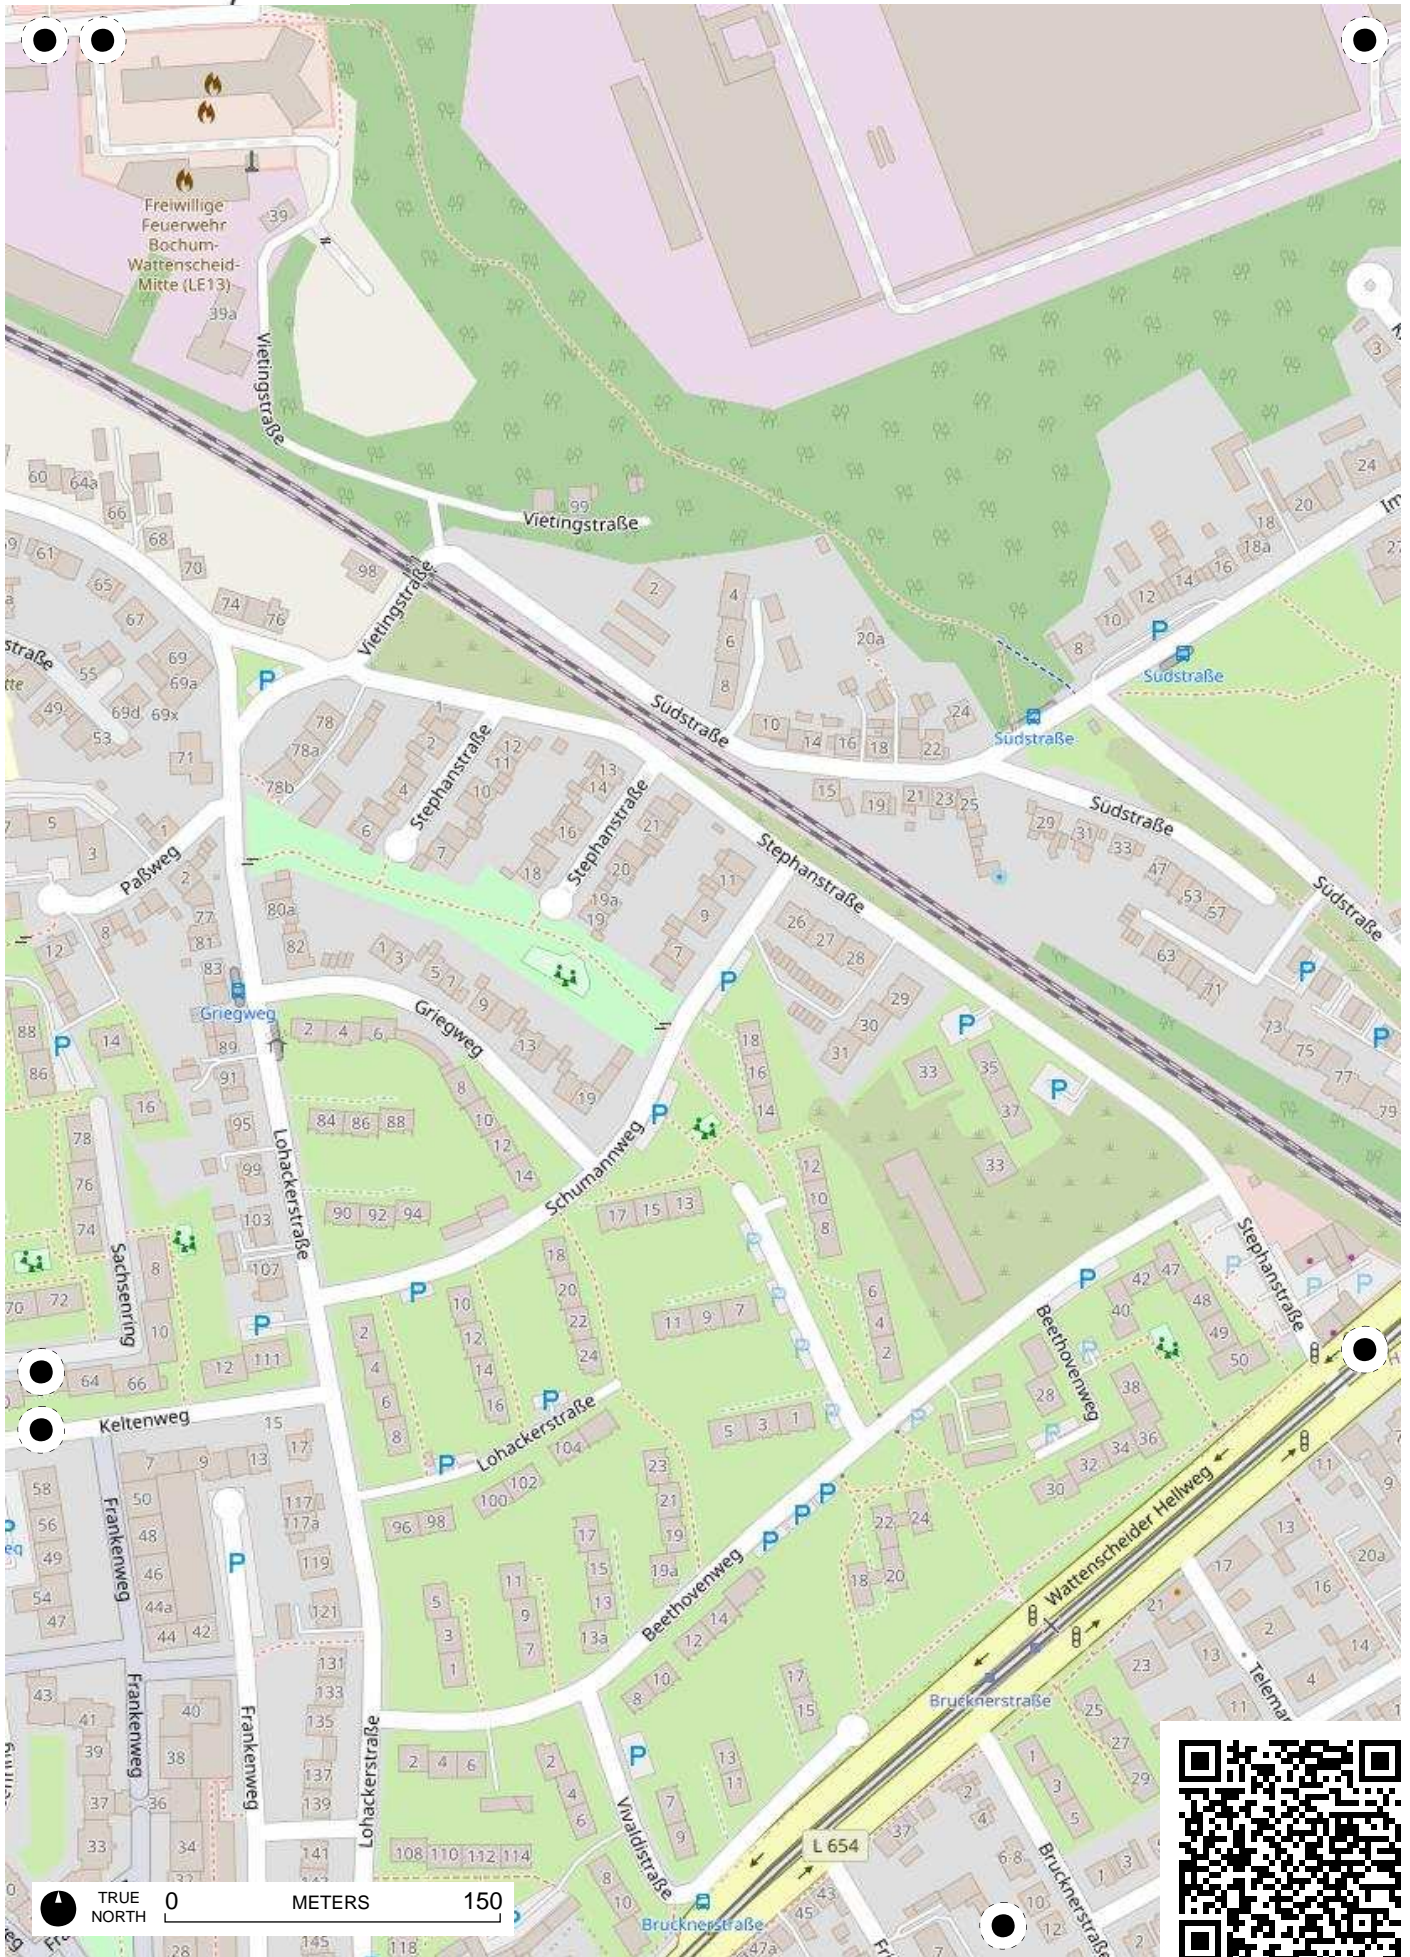

## 100 Jahre Radfahren in Bochum

Radweg-Kartierung 2020

OpenStreetMap  
Community Bochum

### BOCHUM Sevinghausen-Westenfeld

Freiwillige  
Feuerwehr  
Bochum-  
Wattenscheid-  
Mitte (LE13)

TRUE NORTH 0 METERS 150

TRUE NORTH 0 METERS 150

TRUE NORTH 0 METERS 150