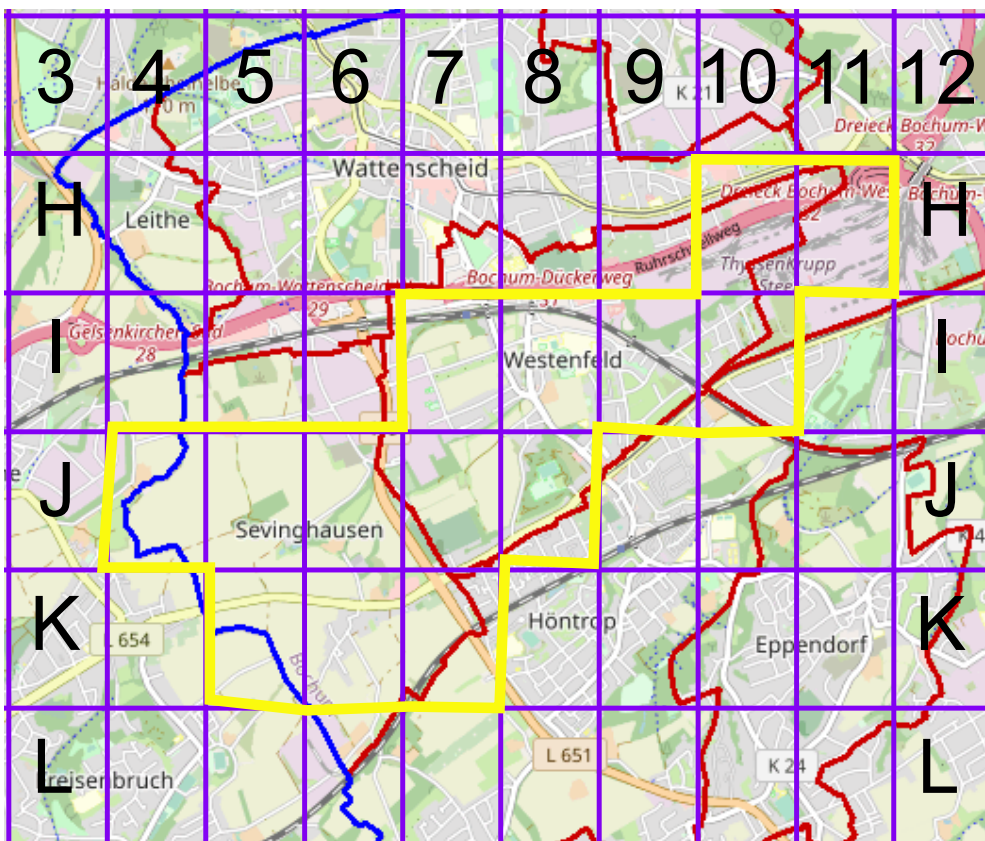

**Stadtteil-  
Historiker** GLS Treuhand in Bochum

## 100 Jahre Radfahren in Bochum

Radweg-Kartierung 2020

OpenStreetMap  
Community Bochum

### BOCHUM Sevinghausen-Westenfeld

Freiwillige  
Feuerwehr  
Bochum-  
Wattenscheid-  
Mitte (LE13)

TRUE NORTH 0 METERS 150

TRUE NORTH 0 METERS 150

TRUE NORTH 0 METERS 150