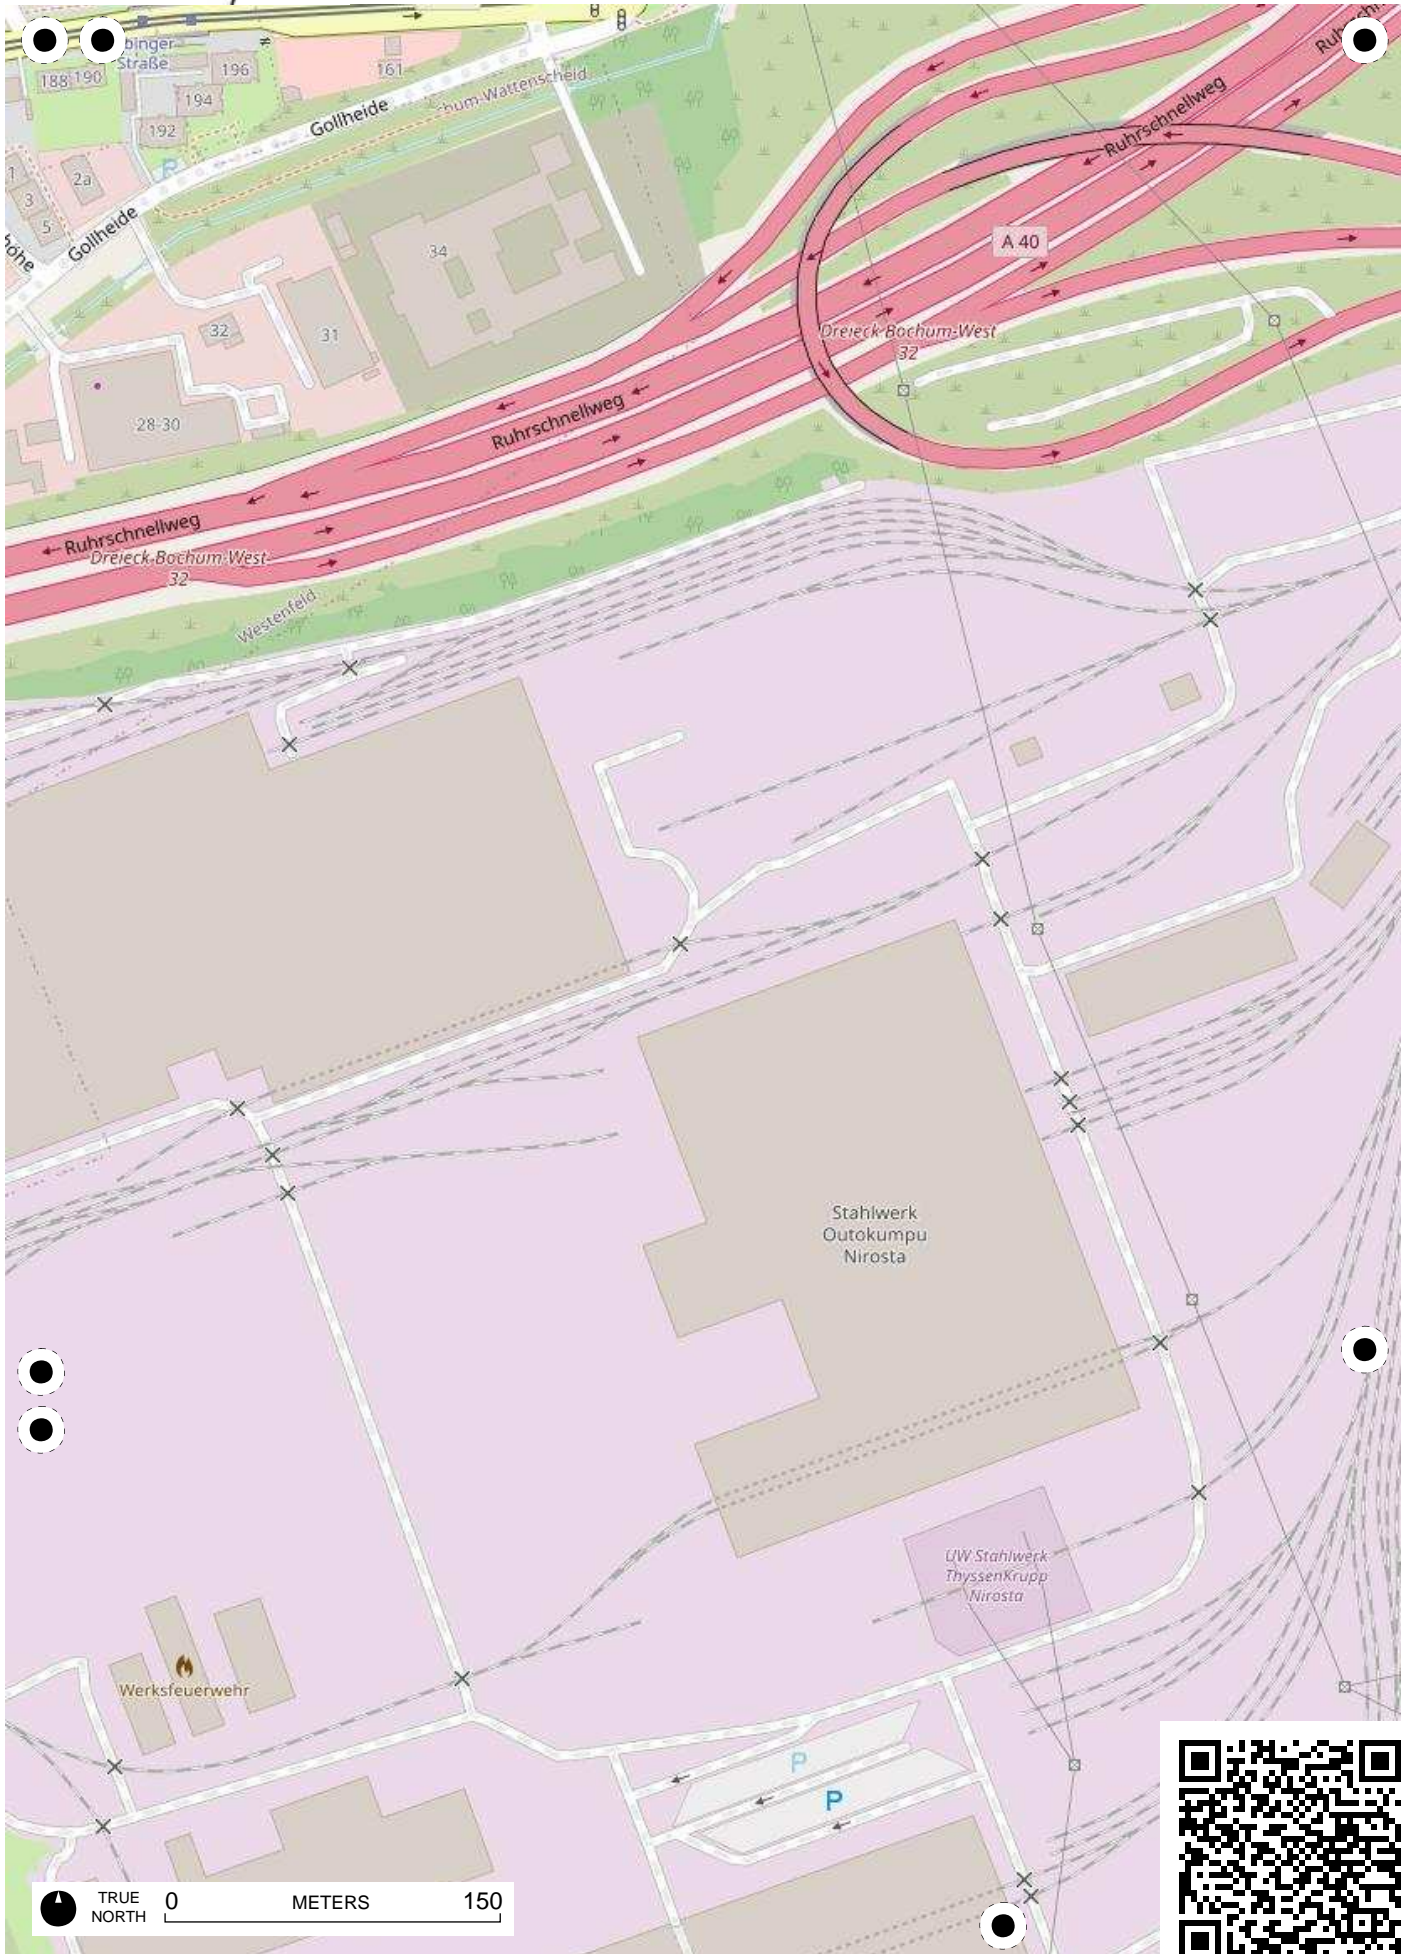

## 100 Jahre Radfahren in Bochum

Radweg-Kartierung 2020

OpenStreetMap  
Community Bochum

### BOCHUM Sevinghausen-Westenfeld

Freiwillige  
Feuerwehr  
Bochum-  
Wattenscheid-  
Mitte (LE13)

TRUE NORTH 0 METERS 150

TRUE NORTH 0 METERS 150

TRUE NORTH 0 METERS 150