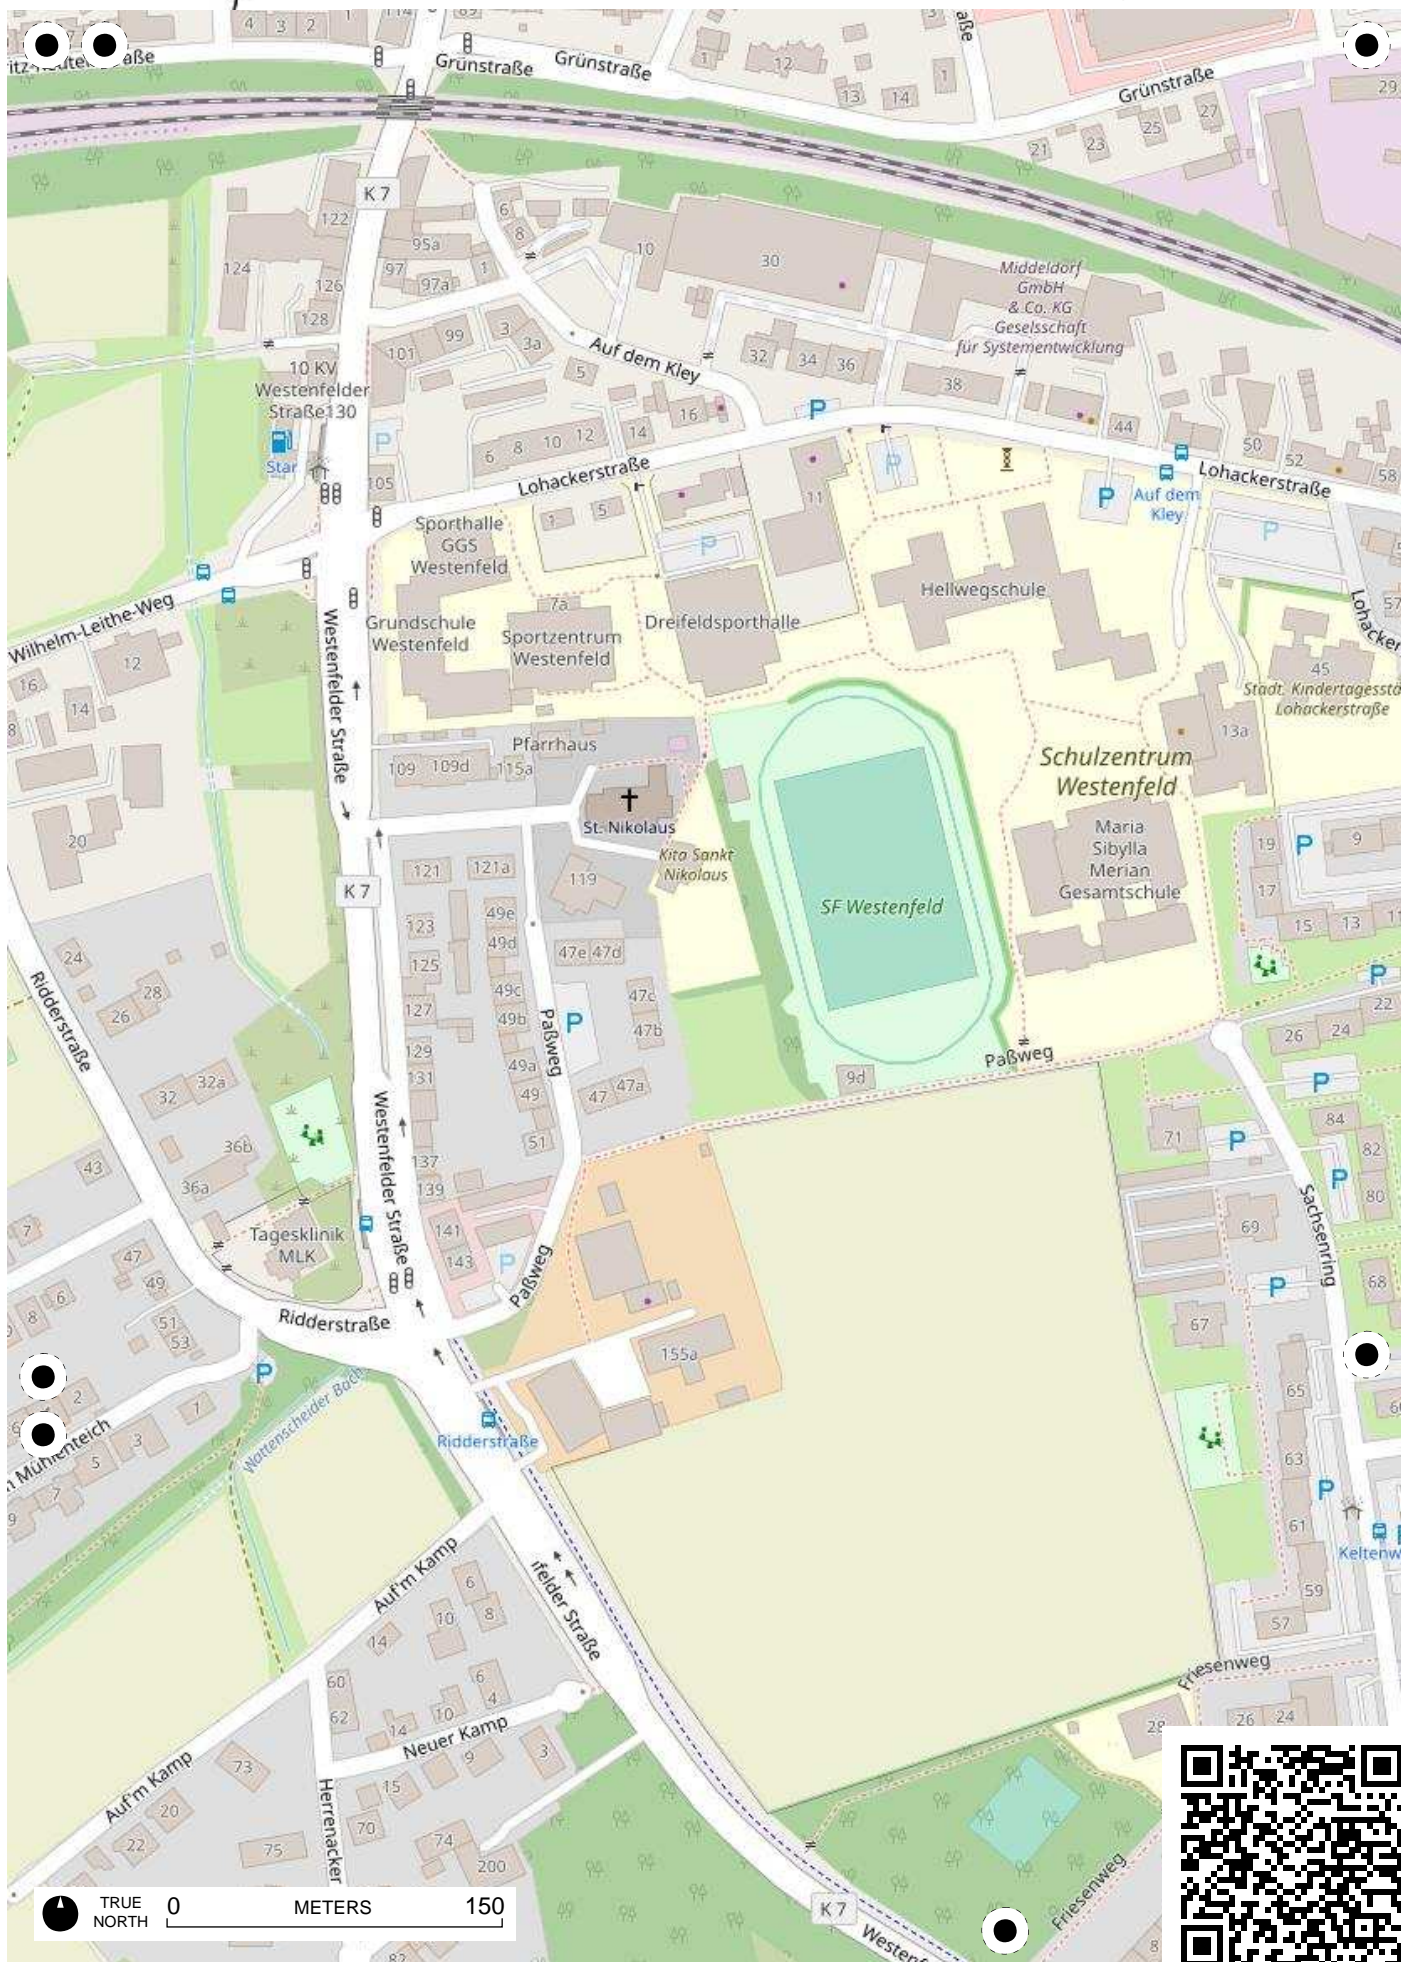

## 100 Jahre Radfahren in Bochum

Radweg-Kartierung 2020

OpenStreetMap  
Community Bochum

### BOCHUM Sevinghausen-Westenfeld

Freiwillige  
Feuerwehr  
Bochum-  
Wattenscheid-  
Mitte (LE13)

TRUE NORTH 0 METERS 150

TRUE NORTH 0 METERS 150

TRUE NORTH 0 METERS 150