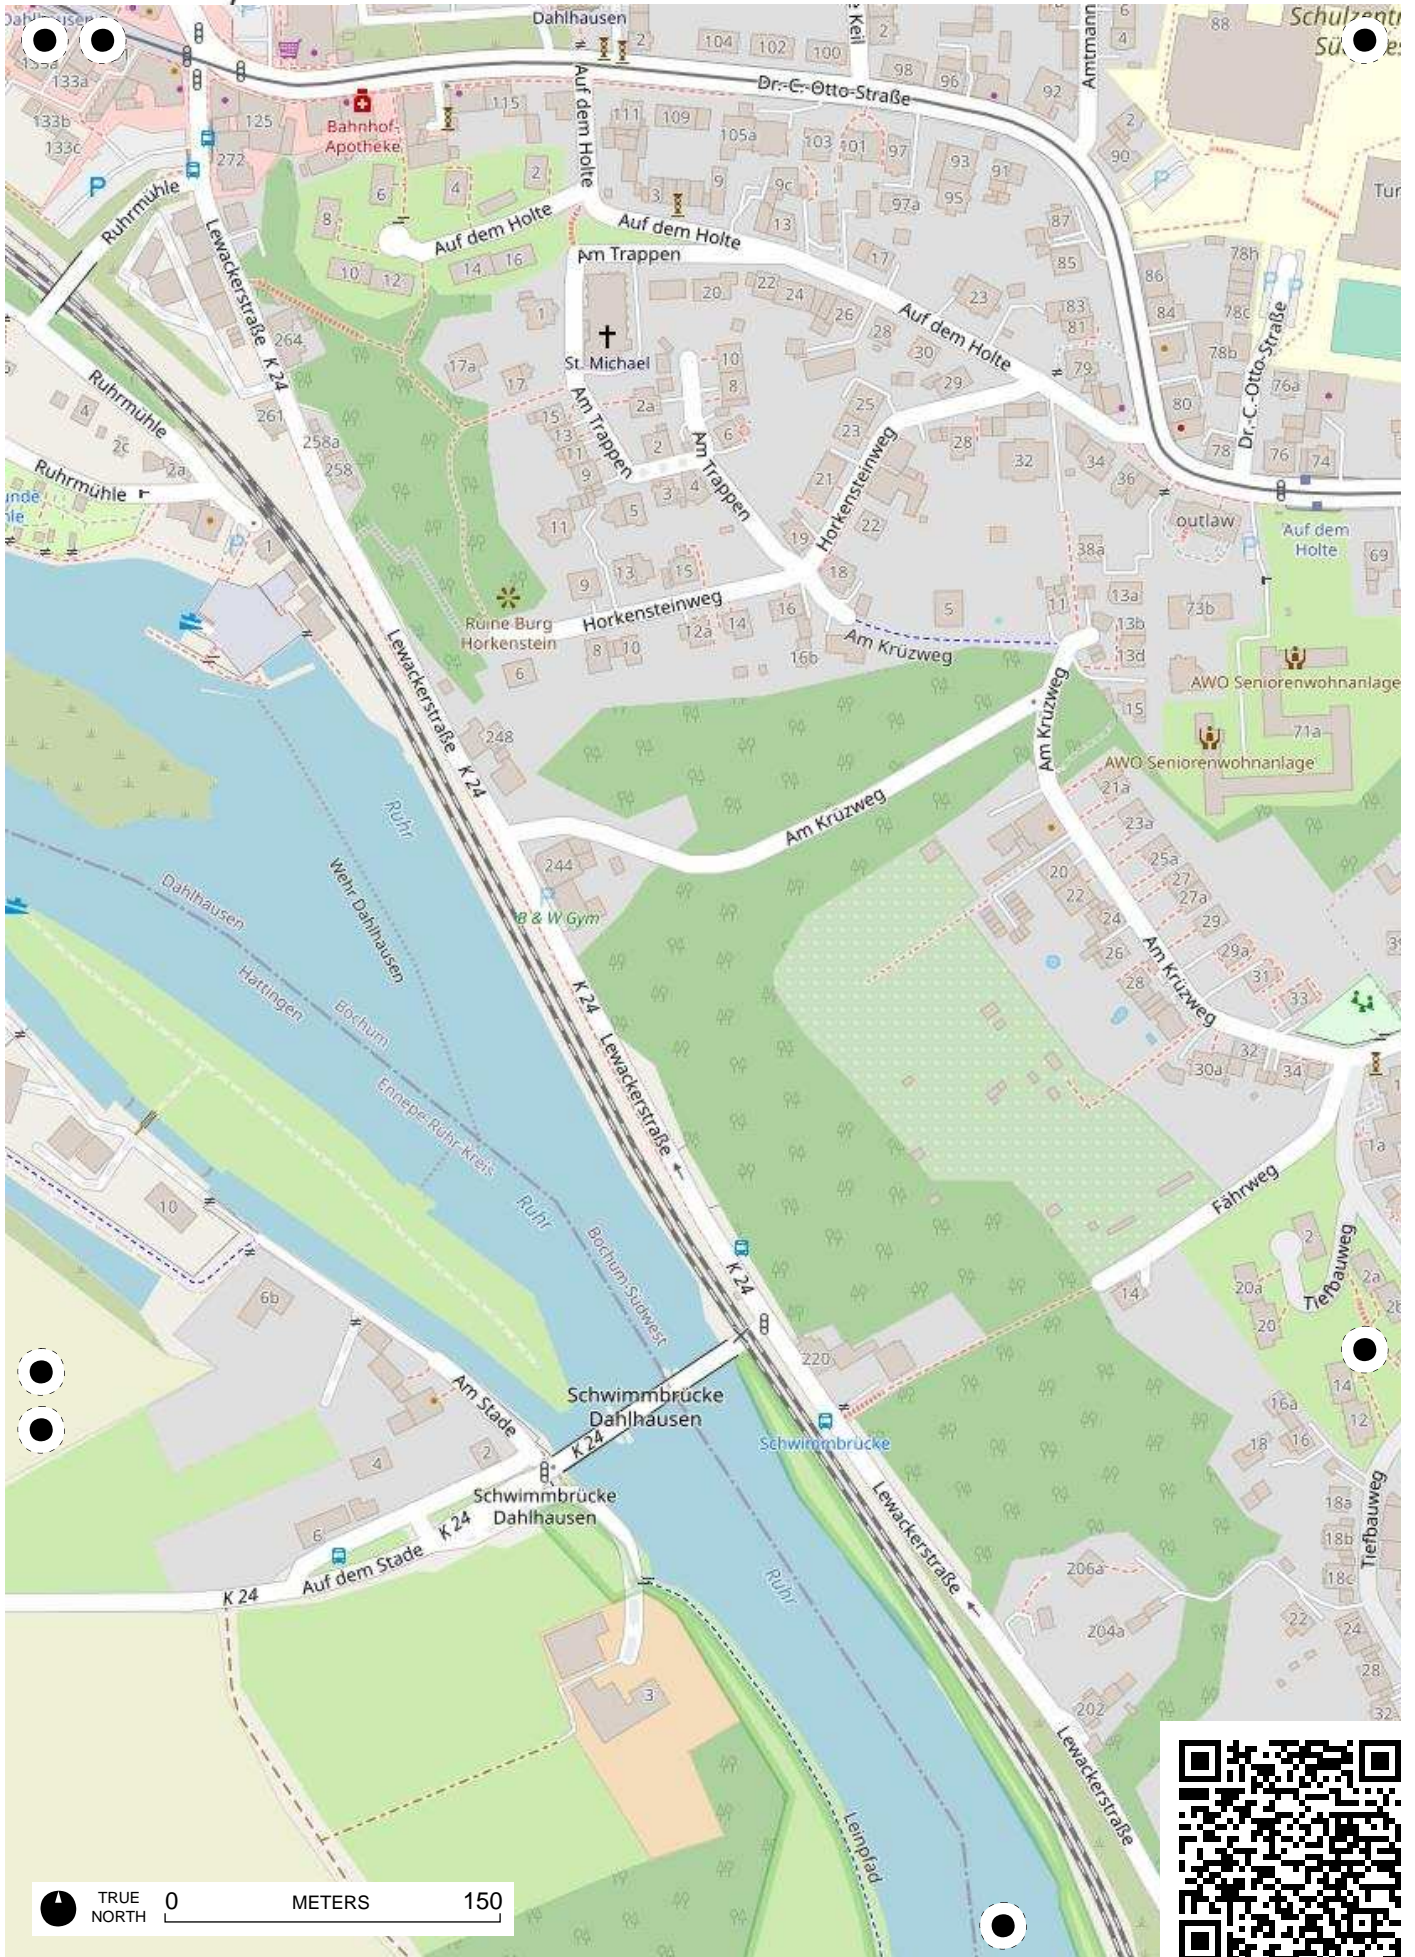

Stadtteil-
Historiker GLS Treuhand in Bochum

100 Jahre Radfahren in Bochum

Radweg-Kartierung 2020

OpenStreetMap
Community Bochum

BOCHUM Dahlhausen Munscheid

TRUE NORTH 0 METERS 150

TRUE NORTH 0 METERS 150

TRUE NORTH 0 METERS 150

TRUE NORTH 0 METERS 150