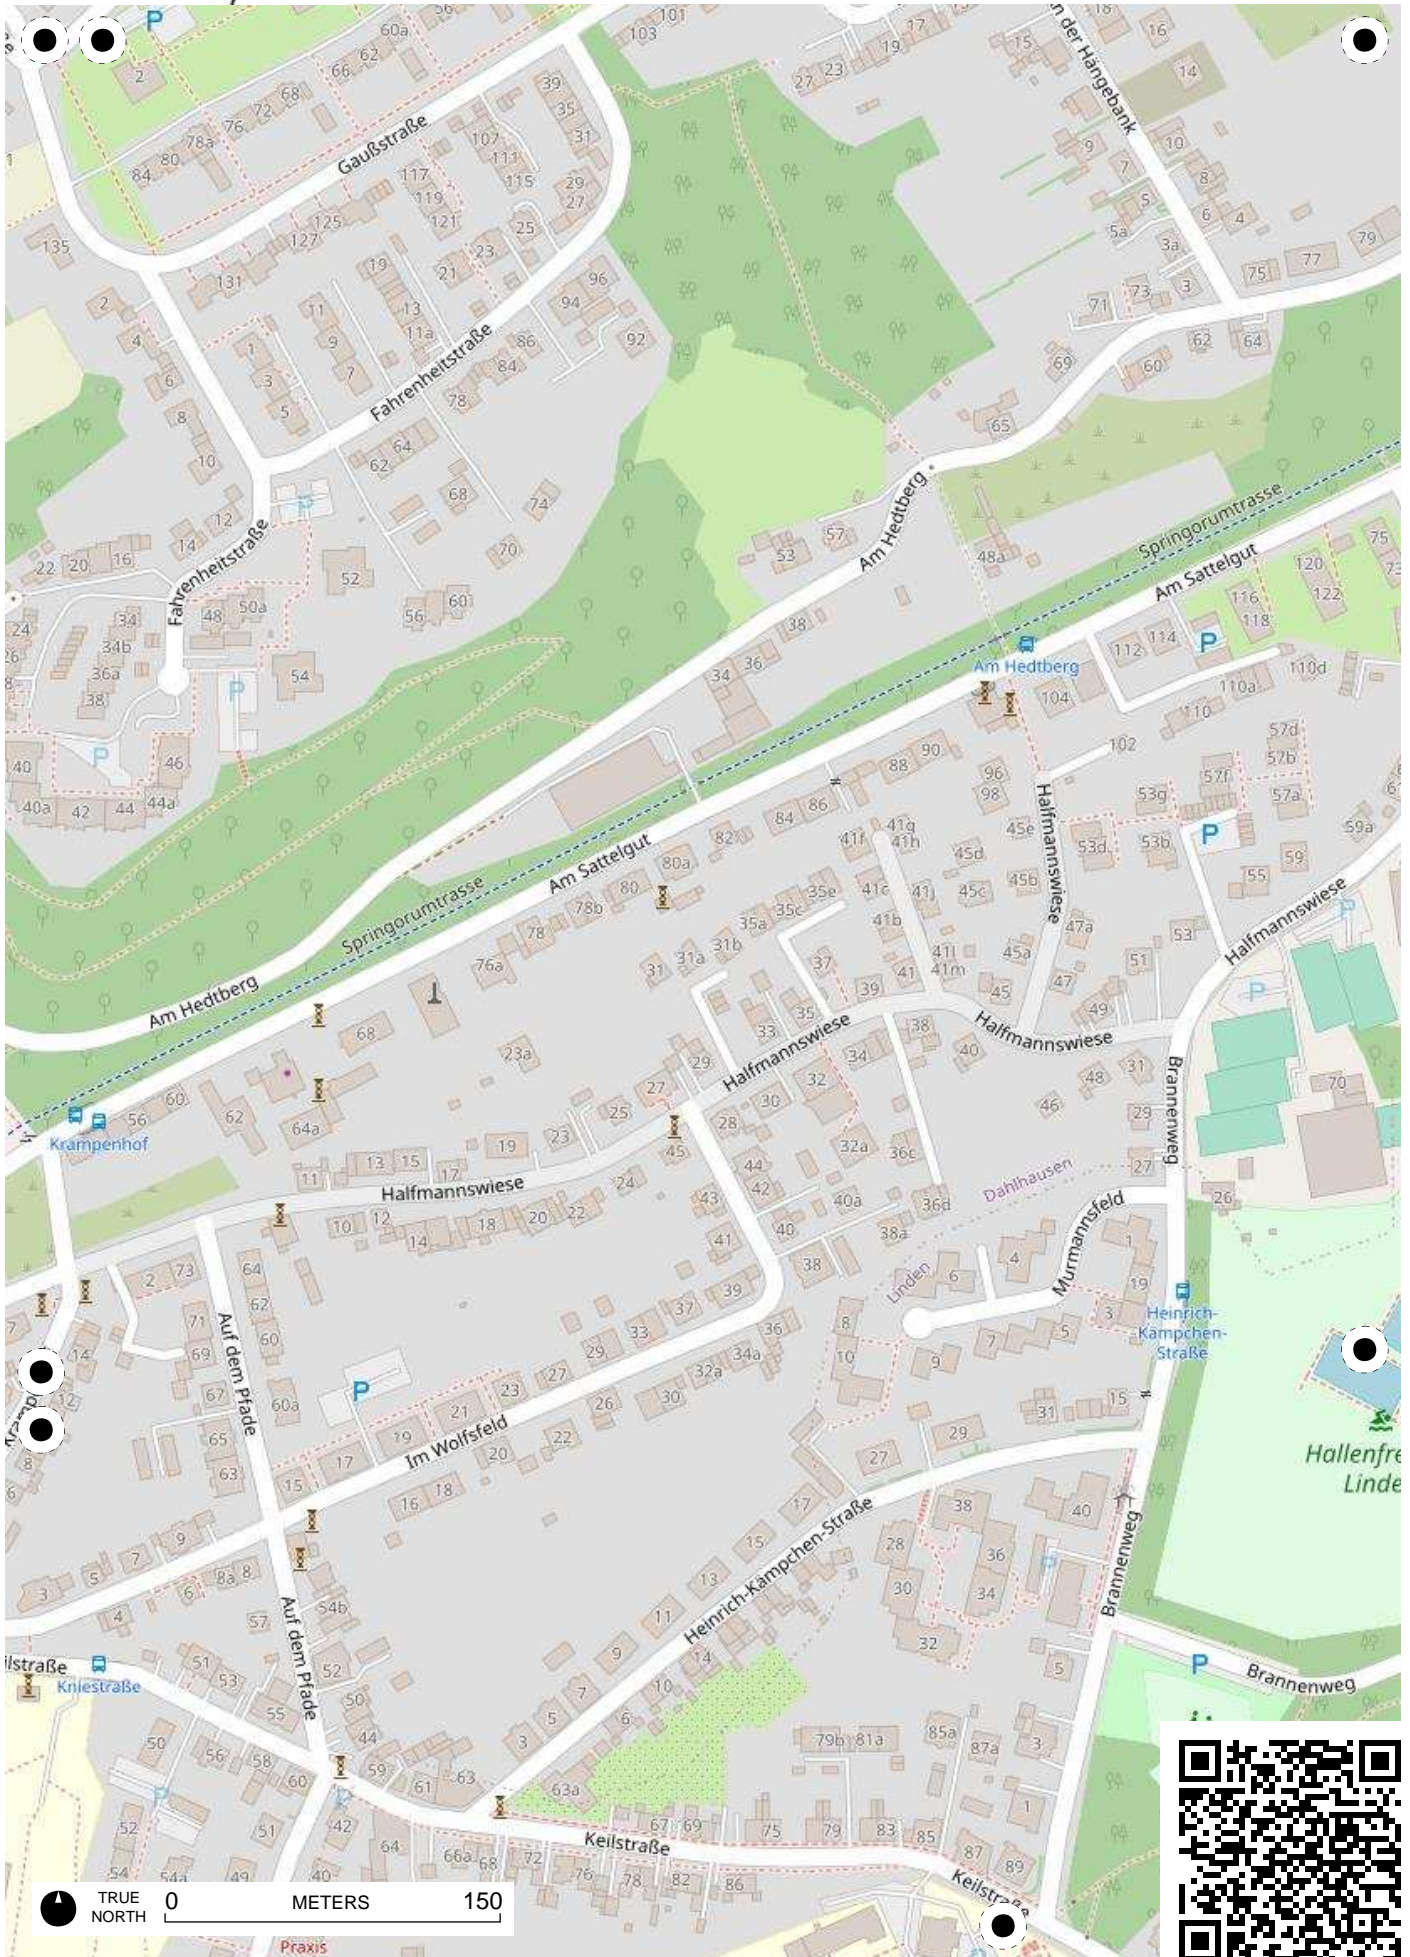

Stadtteil-
Historiker GLS Treuhand in Bochum

100 Jahre Radfahren in Bochum

Radweg-Kartierung 2020

OpenStreetMap
Community Bochum

BOCHUM Dahlhausen Munscheid

TRUE NORTH 0 METERS 150

TRUE NORTH 0 METERS 150

TRUE NORTH 0 METERS 150

TRUE NORTH 0 METERS 150