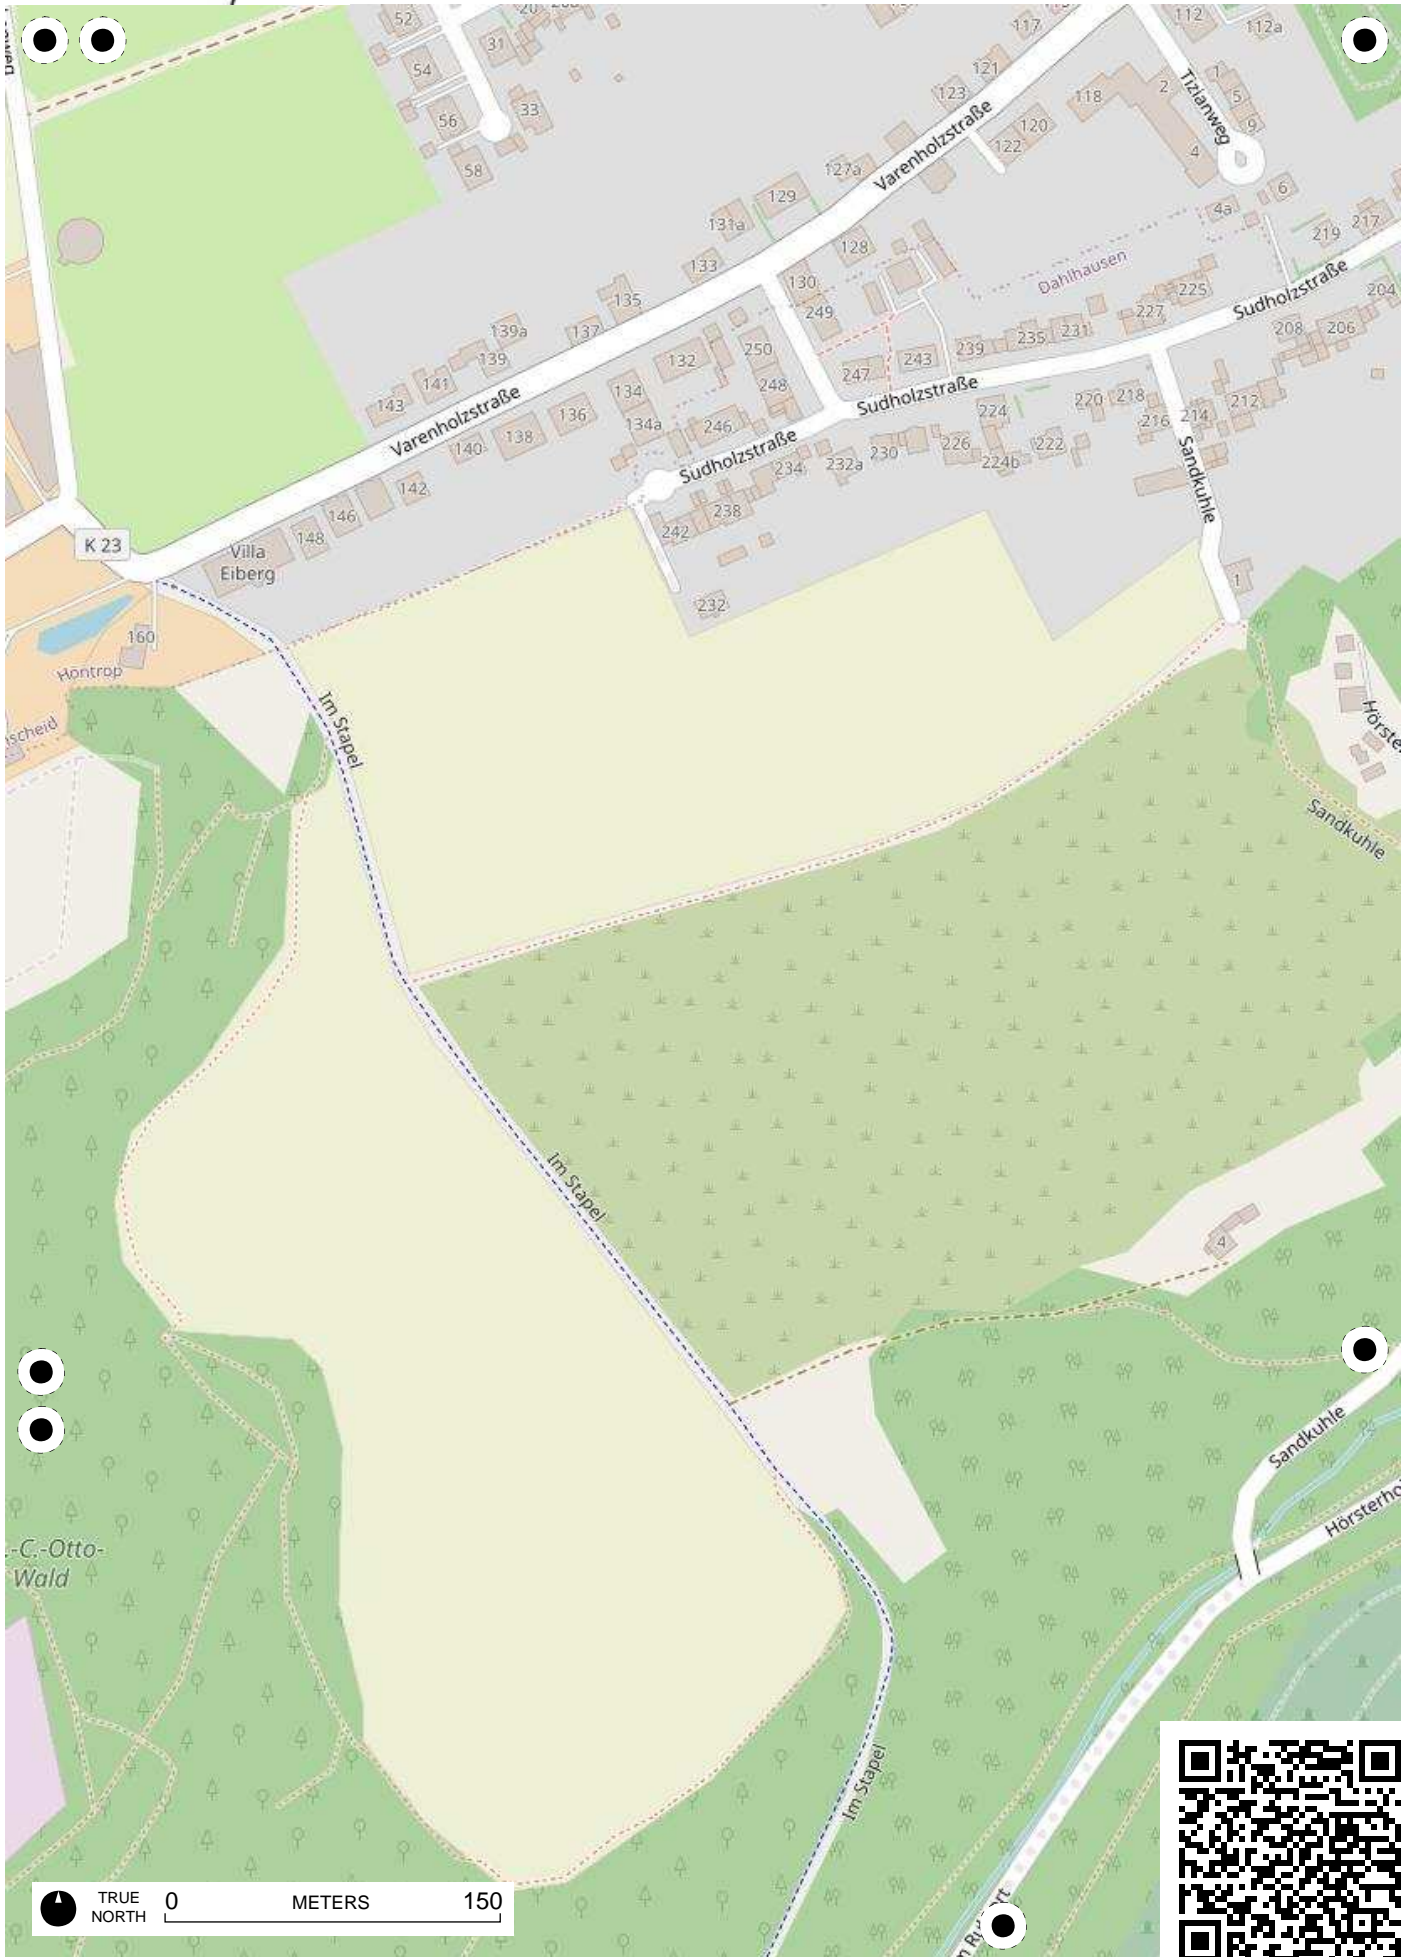

Stadtteil-
Historiker GLS Treuhand in Bochum

100 Jahre Radfahren in Bochum

Radweg-Kartierung 2020

OpenStreetMap
Community Bochum

BOCHUM Dahlhausen Munscheid

TRUE NORTH 0 METERS 150

TRUE NORTH 0 METERS 150

TRUE NORTH 0 METERS 150

TRUE NORTH 0 METERS 150