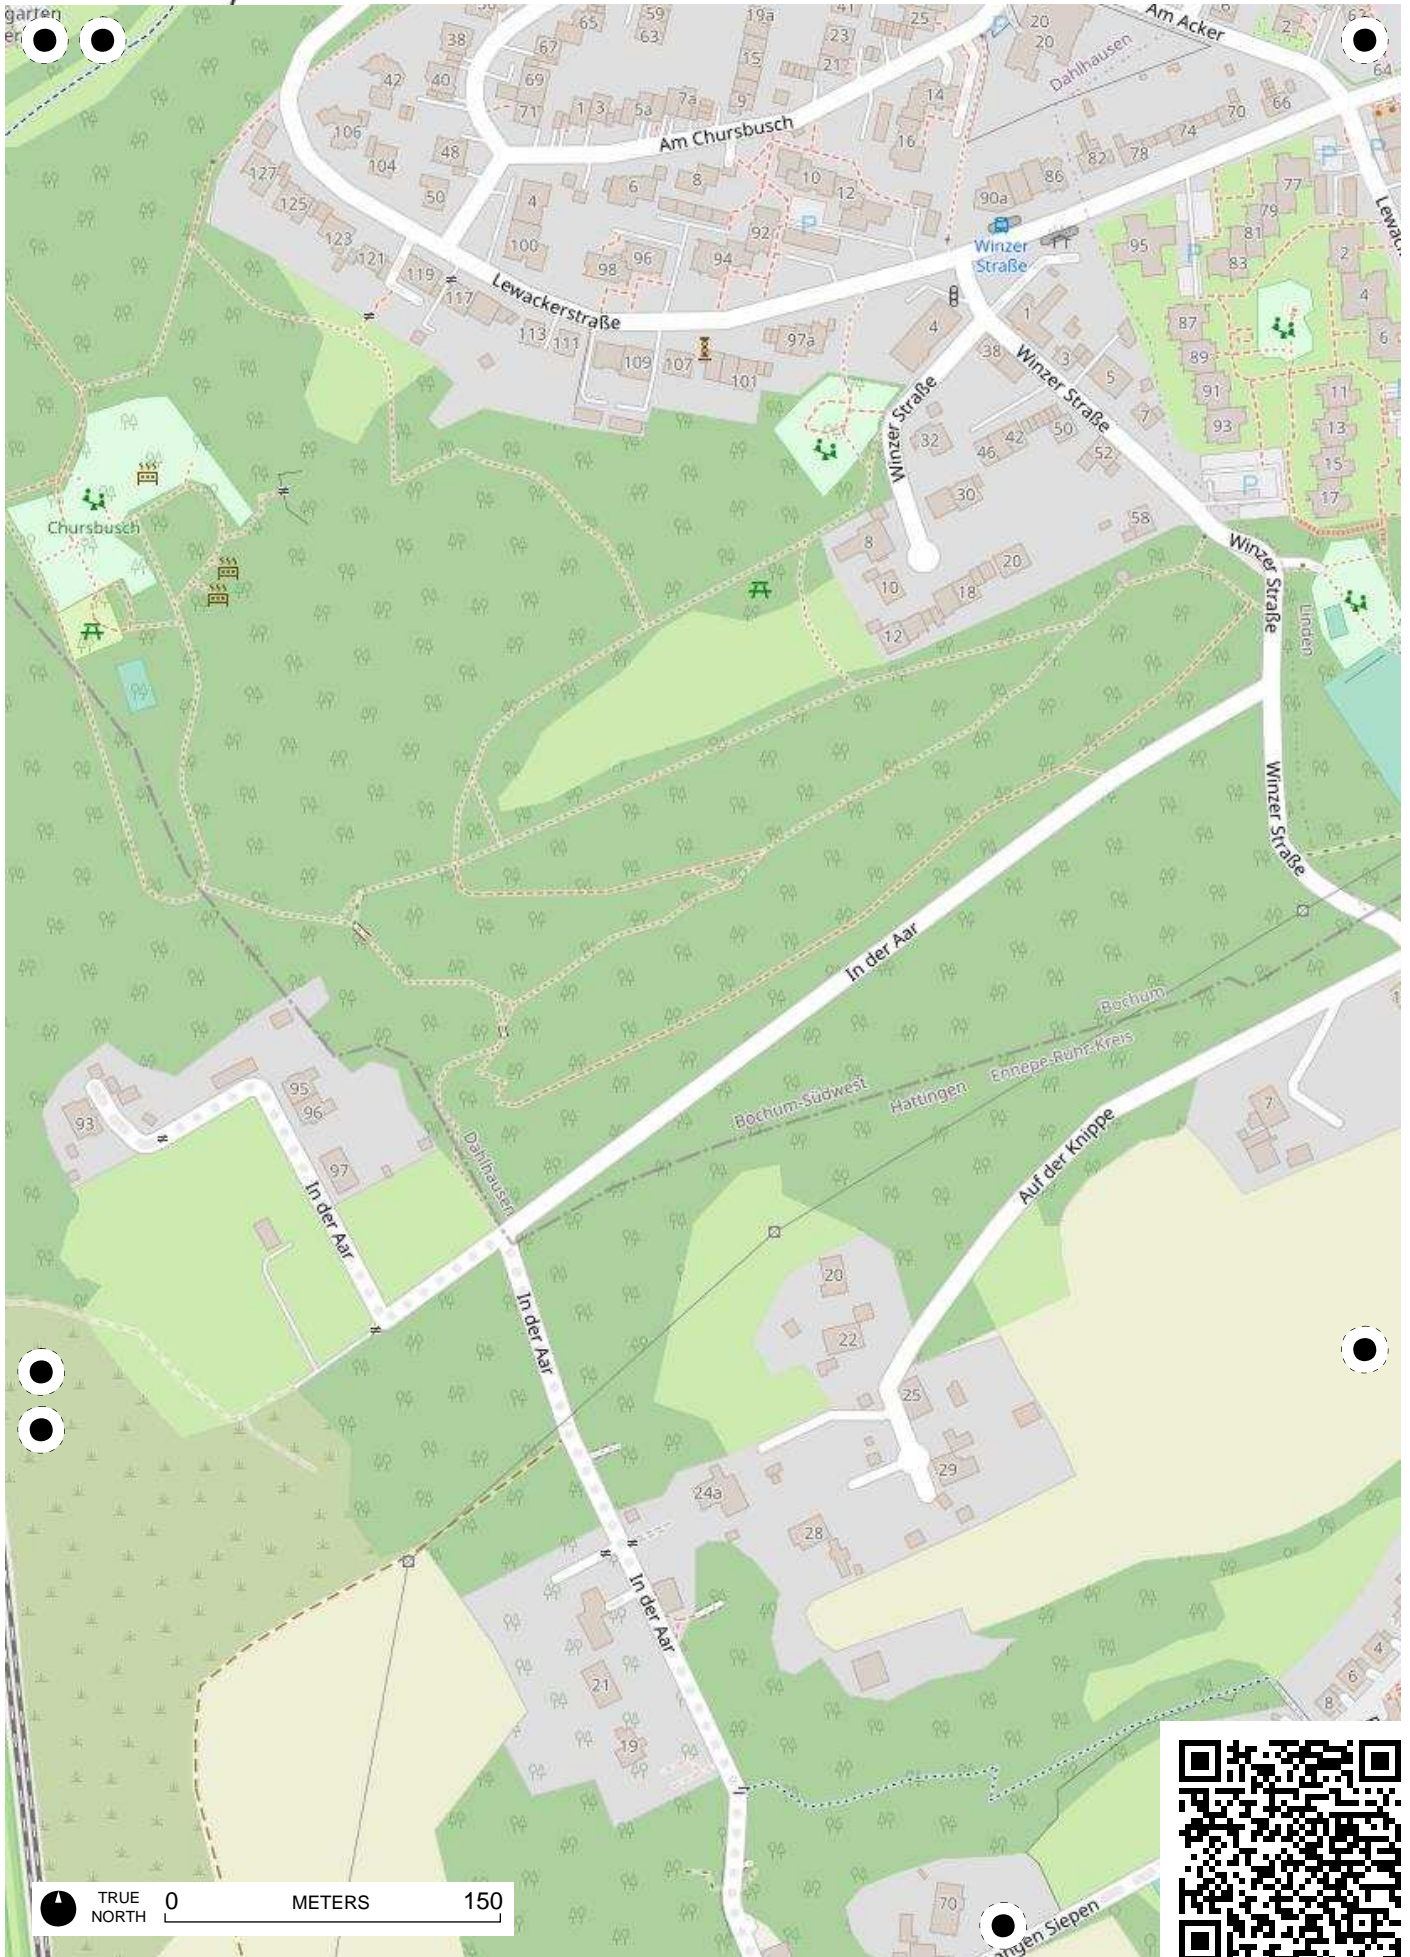

Stadtteil-
Historiker GLS Treuhand in Bochum

100 Jahre Radfahren in Bochum

Radweg-Kartierung 2020

OpenStreetMap
Community Bochum

BOCHUM Dahlhausen Munscheid

TRUE NORTH 0 METERS 150

TRUE NORTH 0 METERS 150

TRUE NORTH 0 METERS 150

TRUE NORTH 0 METERS 150