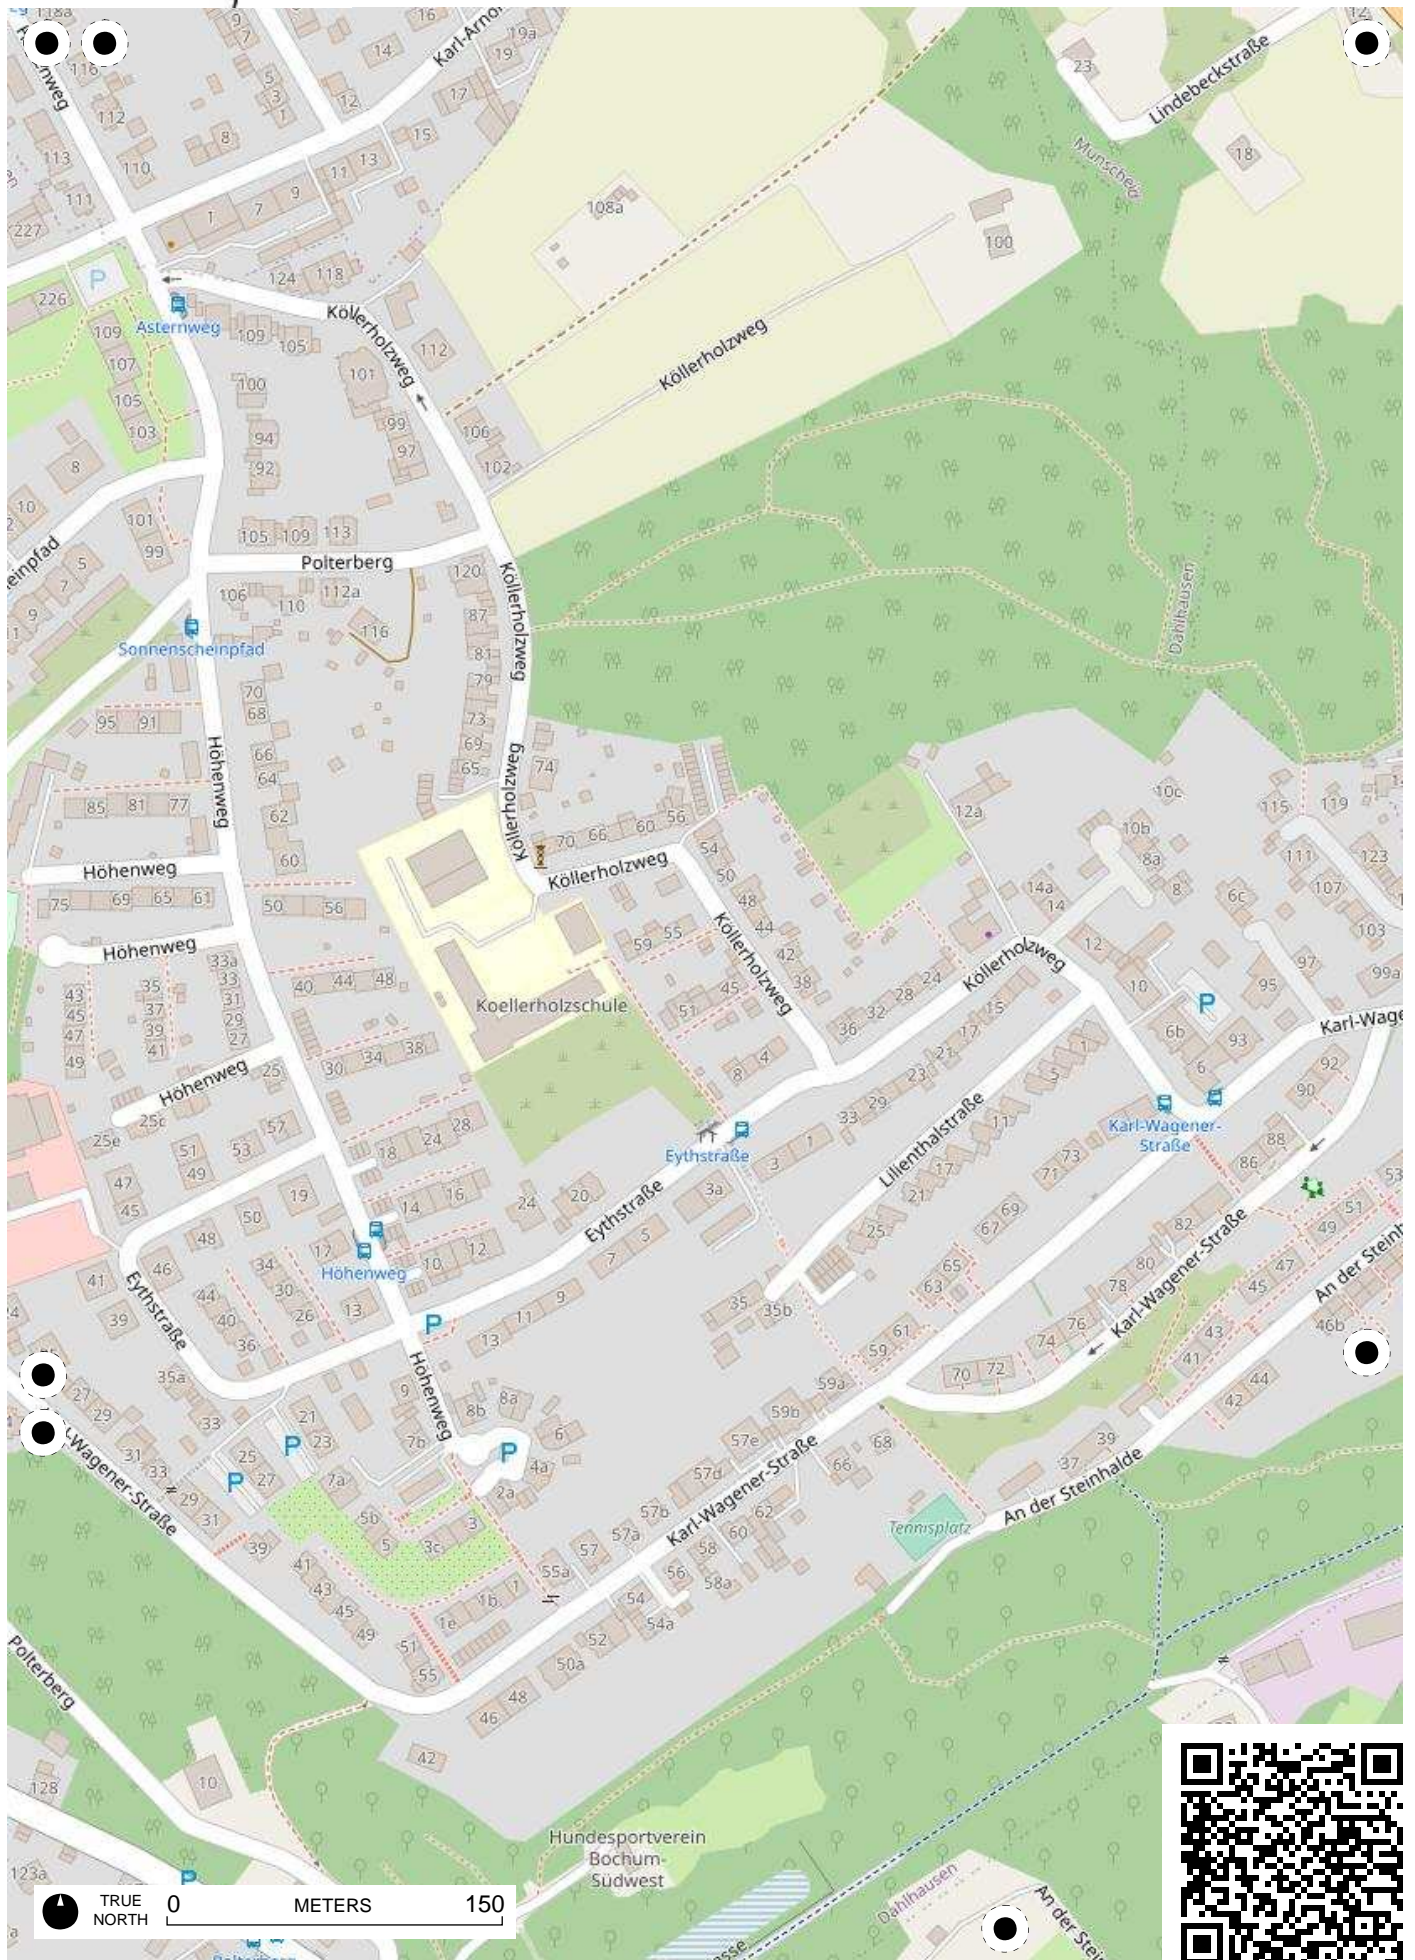

Stadtteil-
Historiker GLS Treuhand in Bochum

100 Jahre Radfahren in Bochum

Radweg-Kartierung 2020

OpenStreetMap
Community Bochum

BOCHUM Dahlhausen Munscheid

TRUE NORTH 0 METERS 150

TRUE NORTH 0 METERS 150

TRUE NORTH 0 METERS 150

TRUE NORTH 0 METERS 150