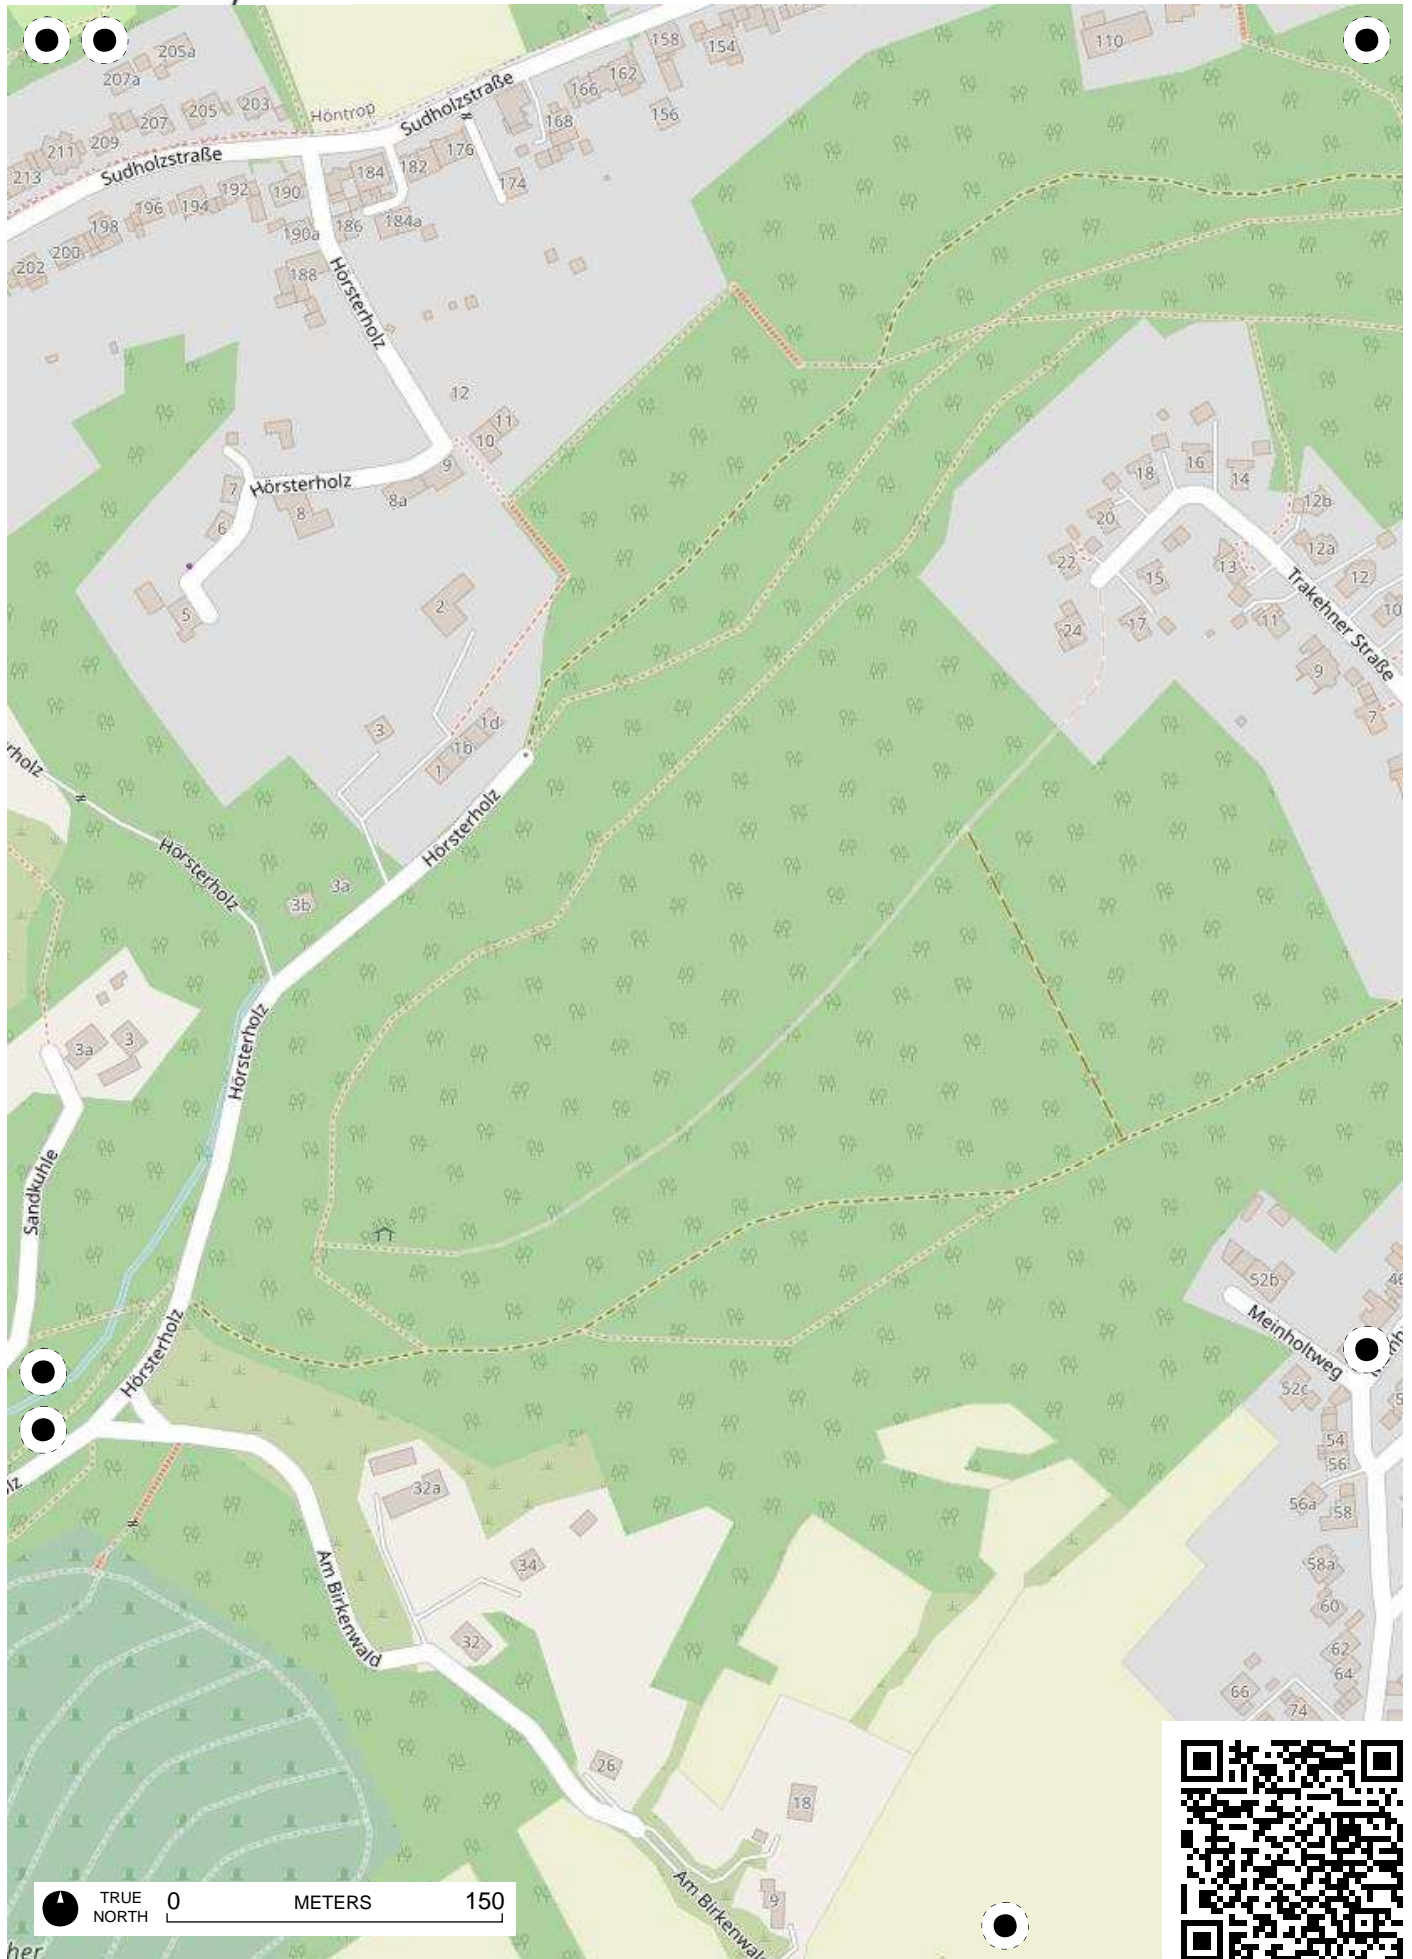

Stadtteil-
Historiker GLS Treuhand in Bochum

100 Jahre Radfahren in Bochum

Radweg-Kartierung 2020

OpenStreetMap
Community Bochum

BOCHUM Dahlhausen Munscheid

TRUE NORTH 0 METERS 150

TRUE NORTH 0 METERS 150

TRUE NORTH 0 METERS 150

TRUE NORTH 0 METERS 150