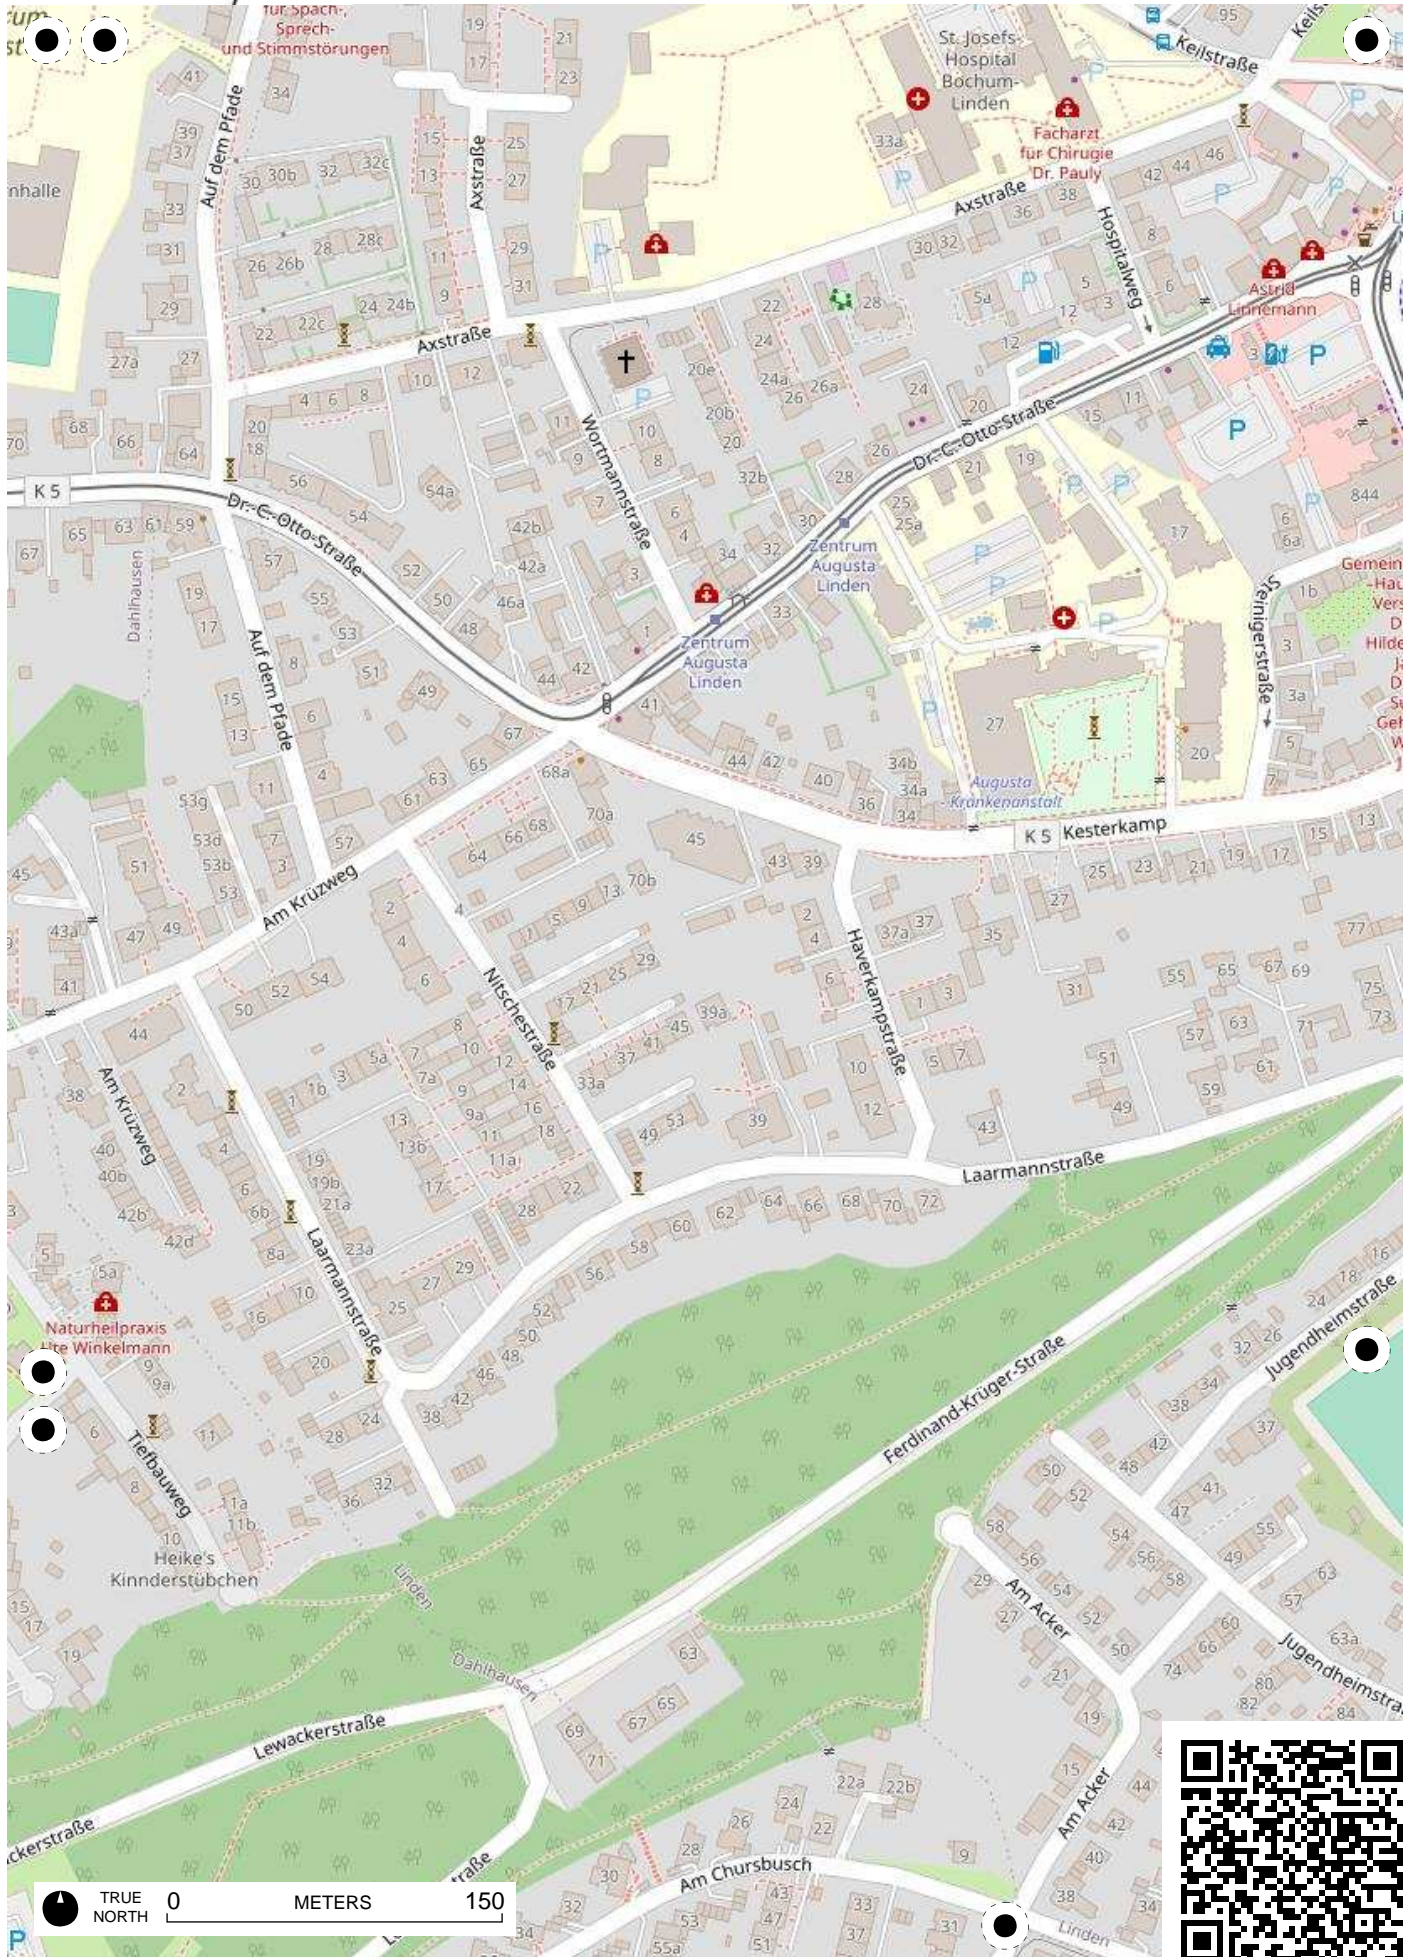

Stadtteil-
Historiker GLS Treuhand in Bochum

100 Jahre Radfahren in Bochum

Radweg-Kartierung 2020

OpenStreetMap
Community Bochum

BOCHUM Dahlhausen Munscheid

TRUE NORTH 0 METERS 150

TRUE NORTH 0 METERS 150

TRUE NORTH 0 METERS 150

TRUE NORTH 0 METERS 150