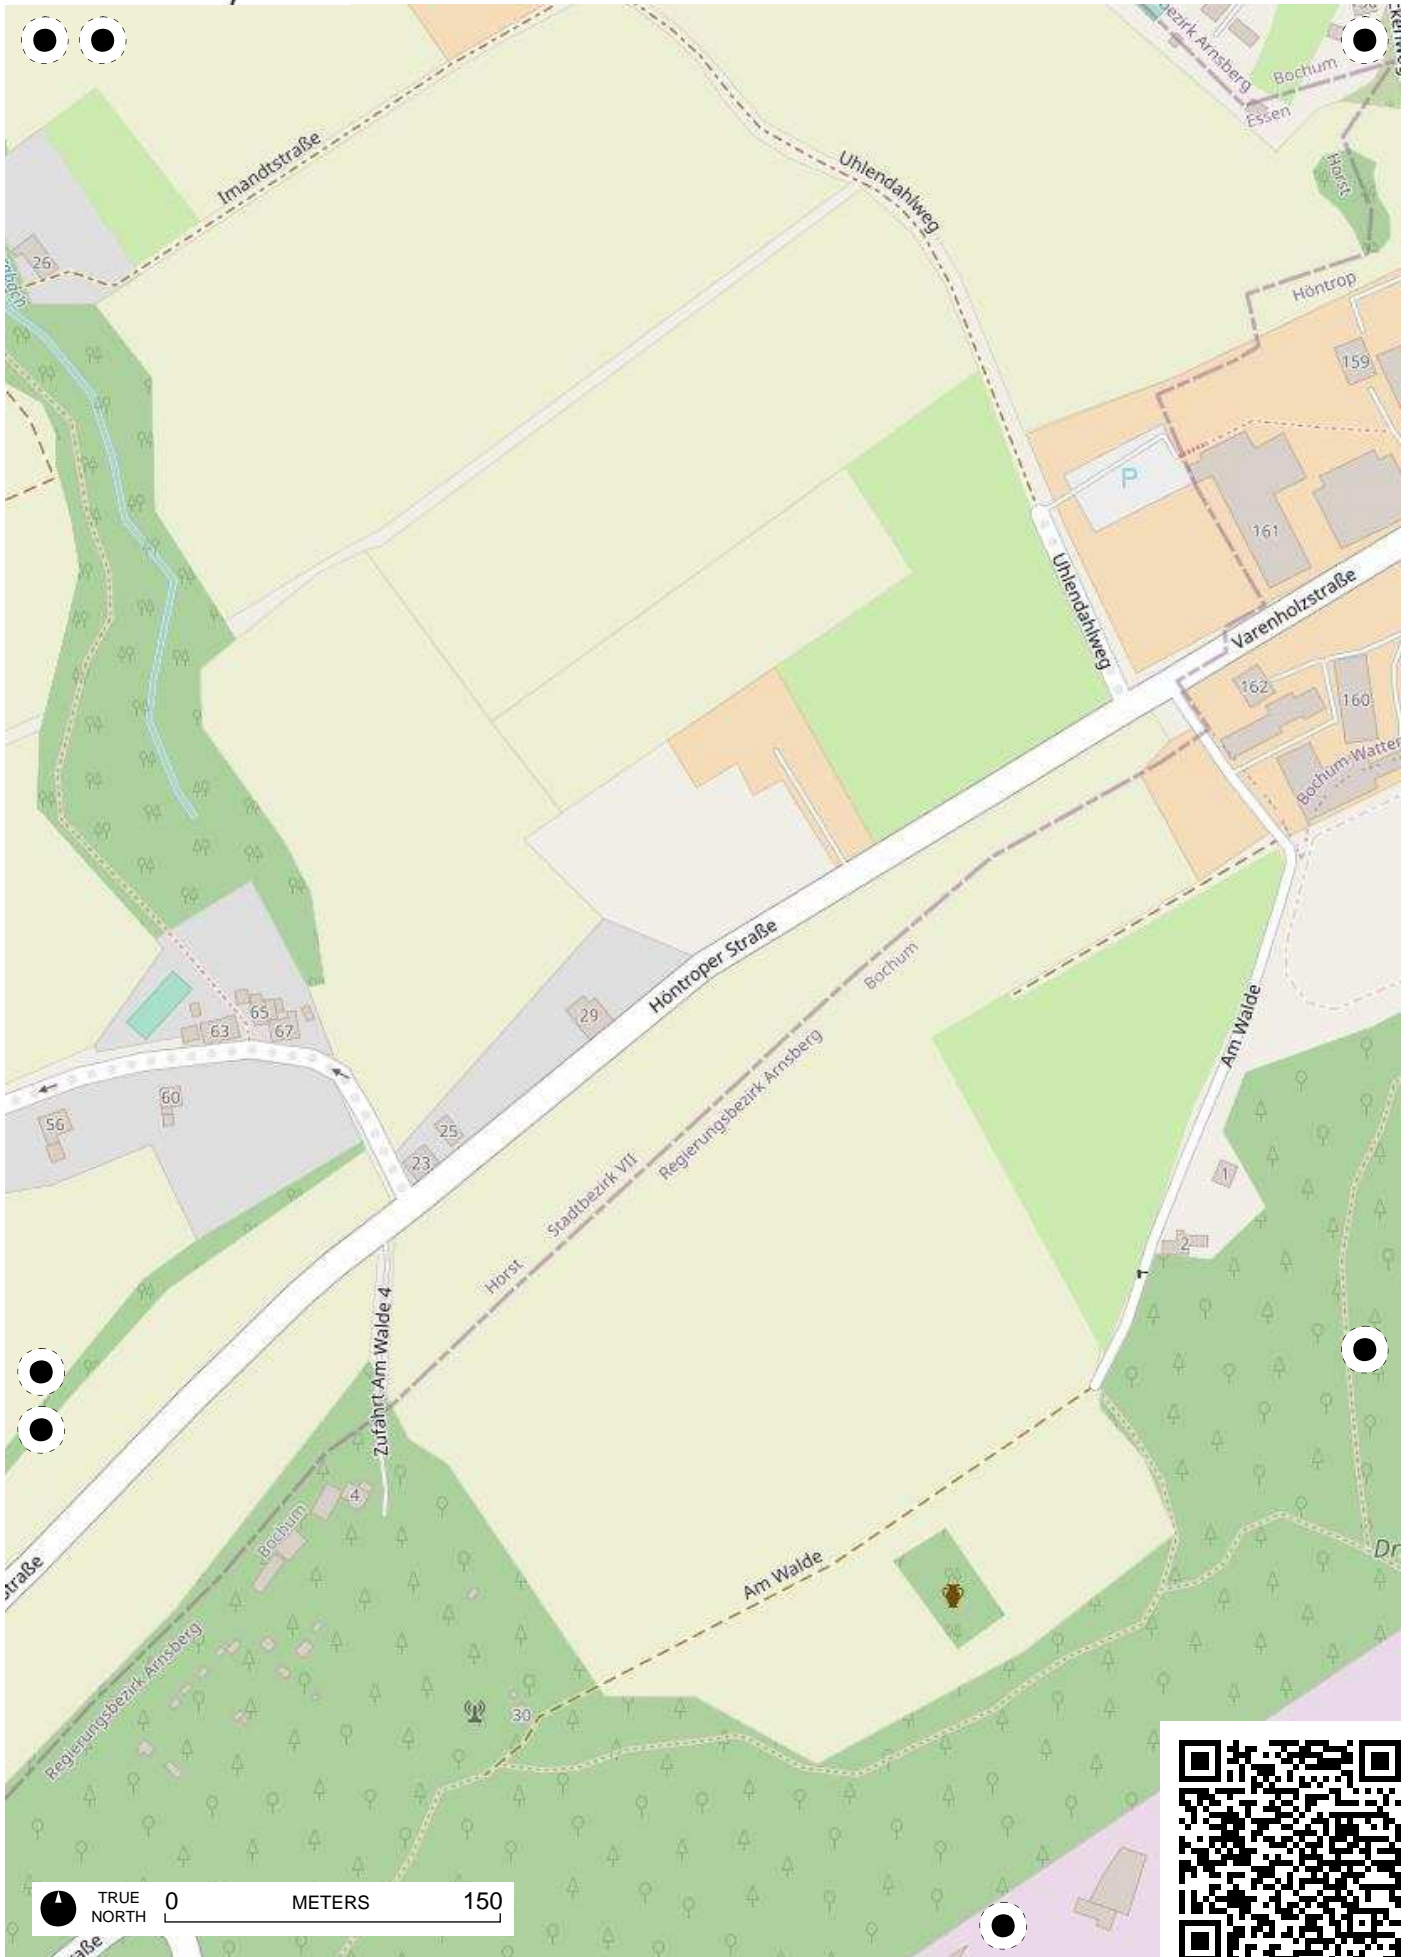

Stadtteil-
Historiker GLS Treuhand in Bochum

100 Jahre Radfahren in Bochum

Radweg-Kartierung 2020

OpenStreetMap
Community Bochum

BOCHUM Dahlhausen Munscheid

TRUE NORTH 0 METERS 150

TRUE NORTH 0 METERS 150

TRUE NORTH 0 METERS 150

TRUE NORTH 0 METERS 150