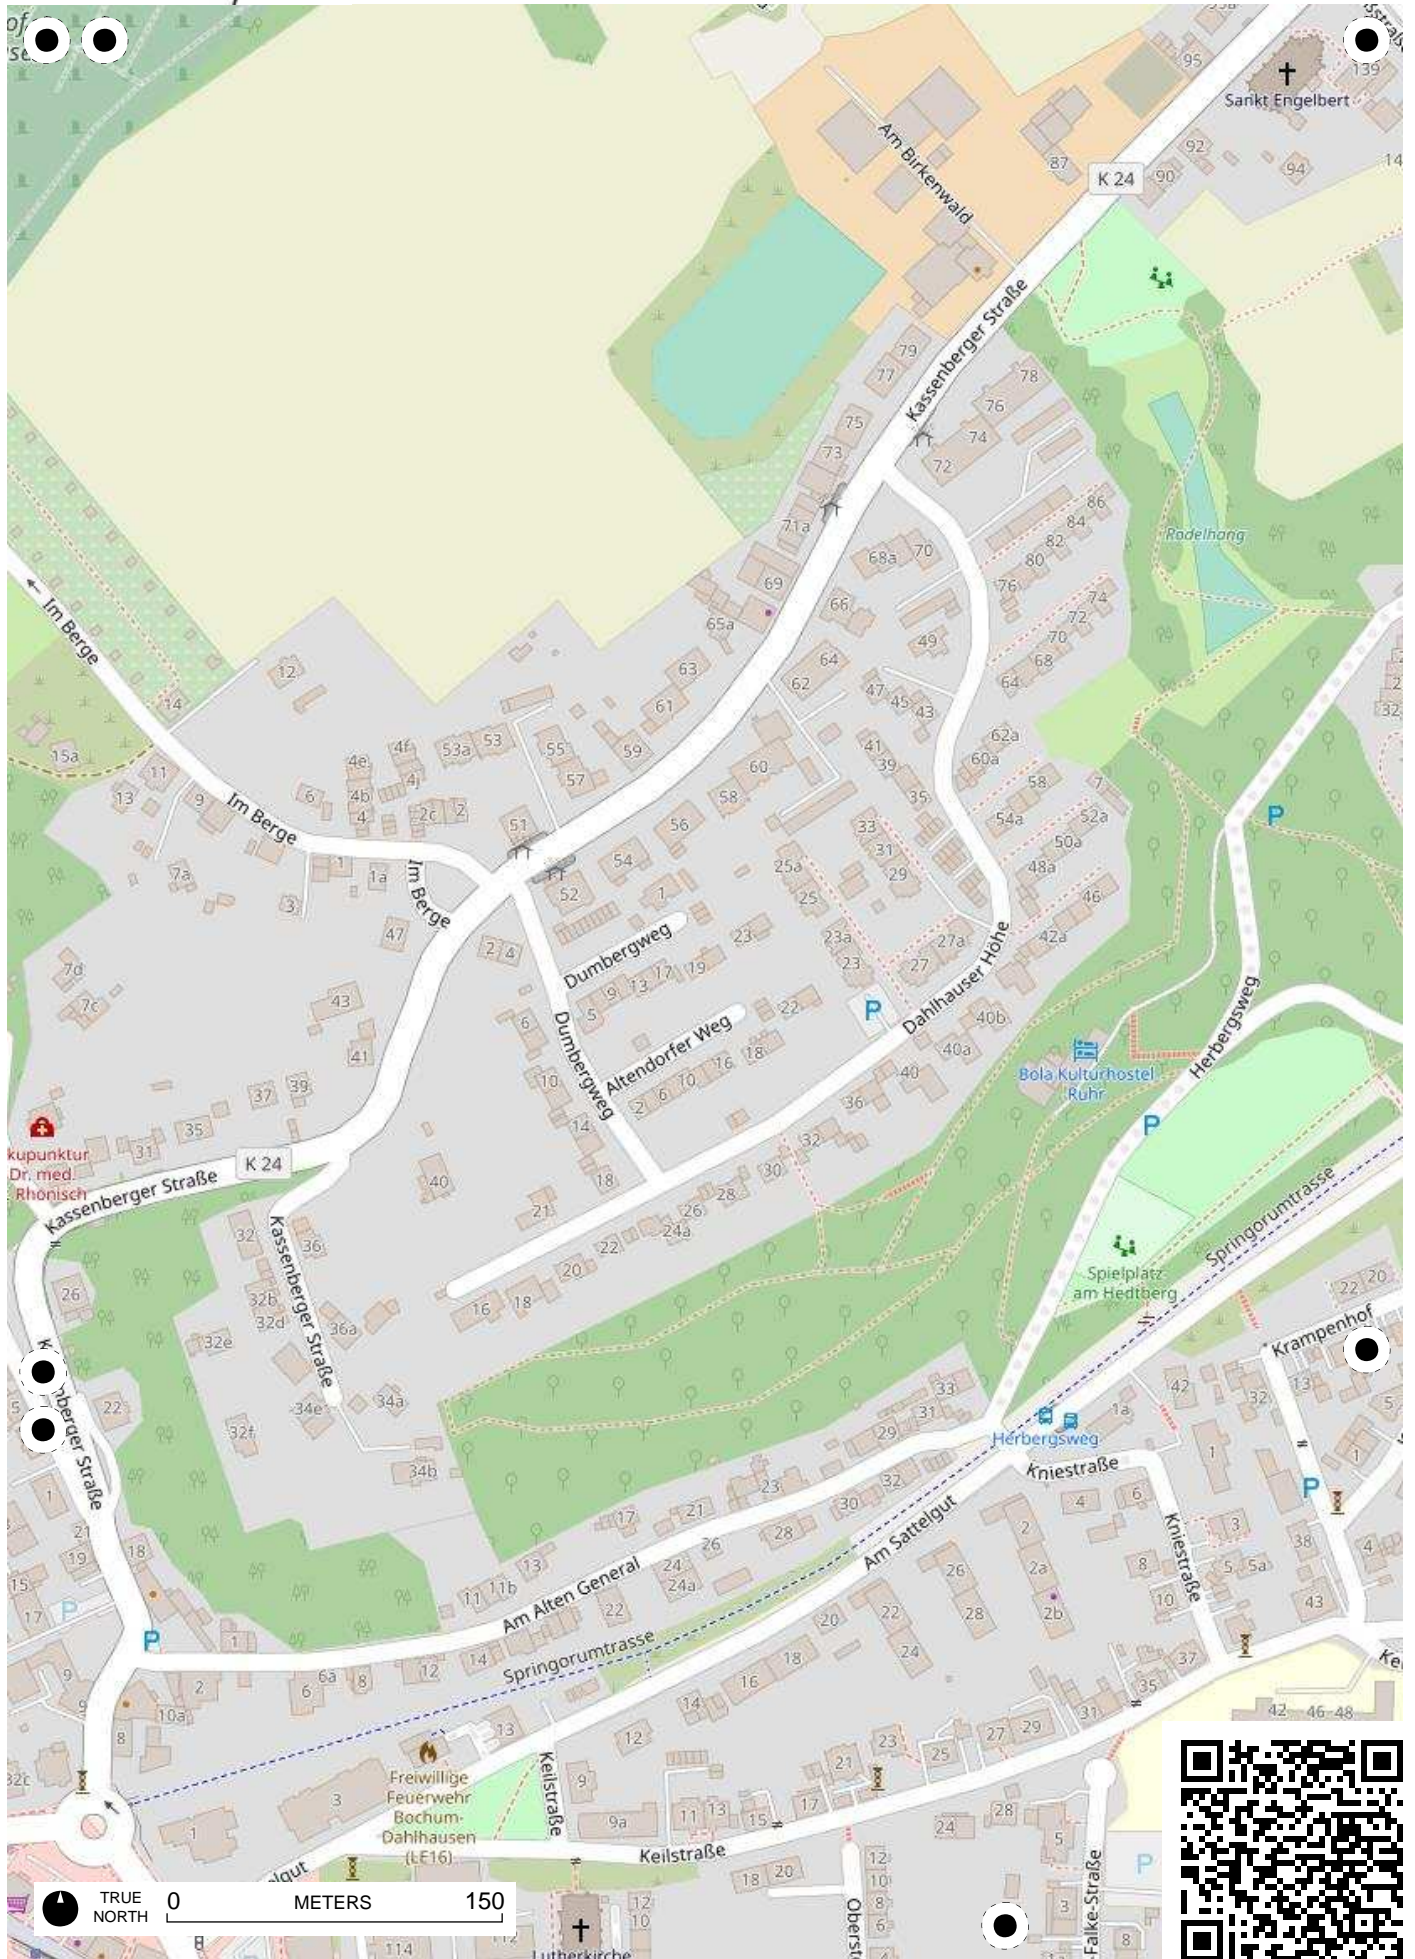

Stadtteil-
Historiker GLS Treuhand in Bochum

100 Jahre Radfahren in Bochum

Radweg-Kartierung 2020

OpenStreetMap
Community Bochum

BOCHUM Dahlhausen Munscheid

TRUE NORTH 0 METERS 150

TRUE NORTH 0 METERS 150

TRUE NORTH 0 METERS 150

TRUE NORTH 0 METERS 150