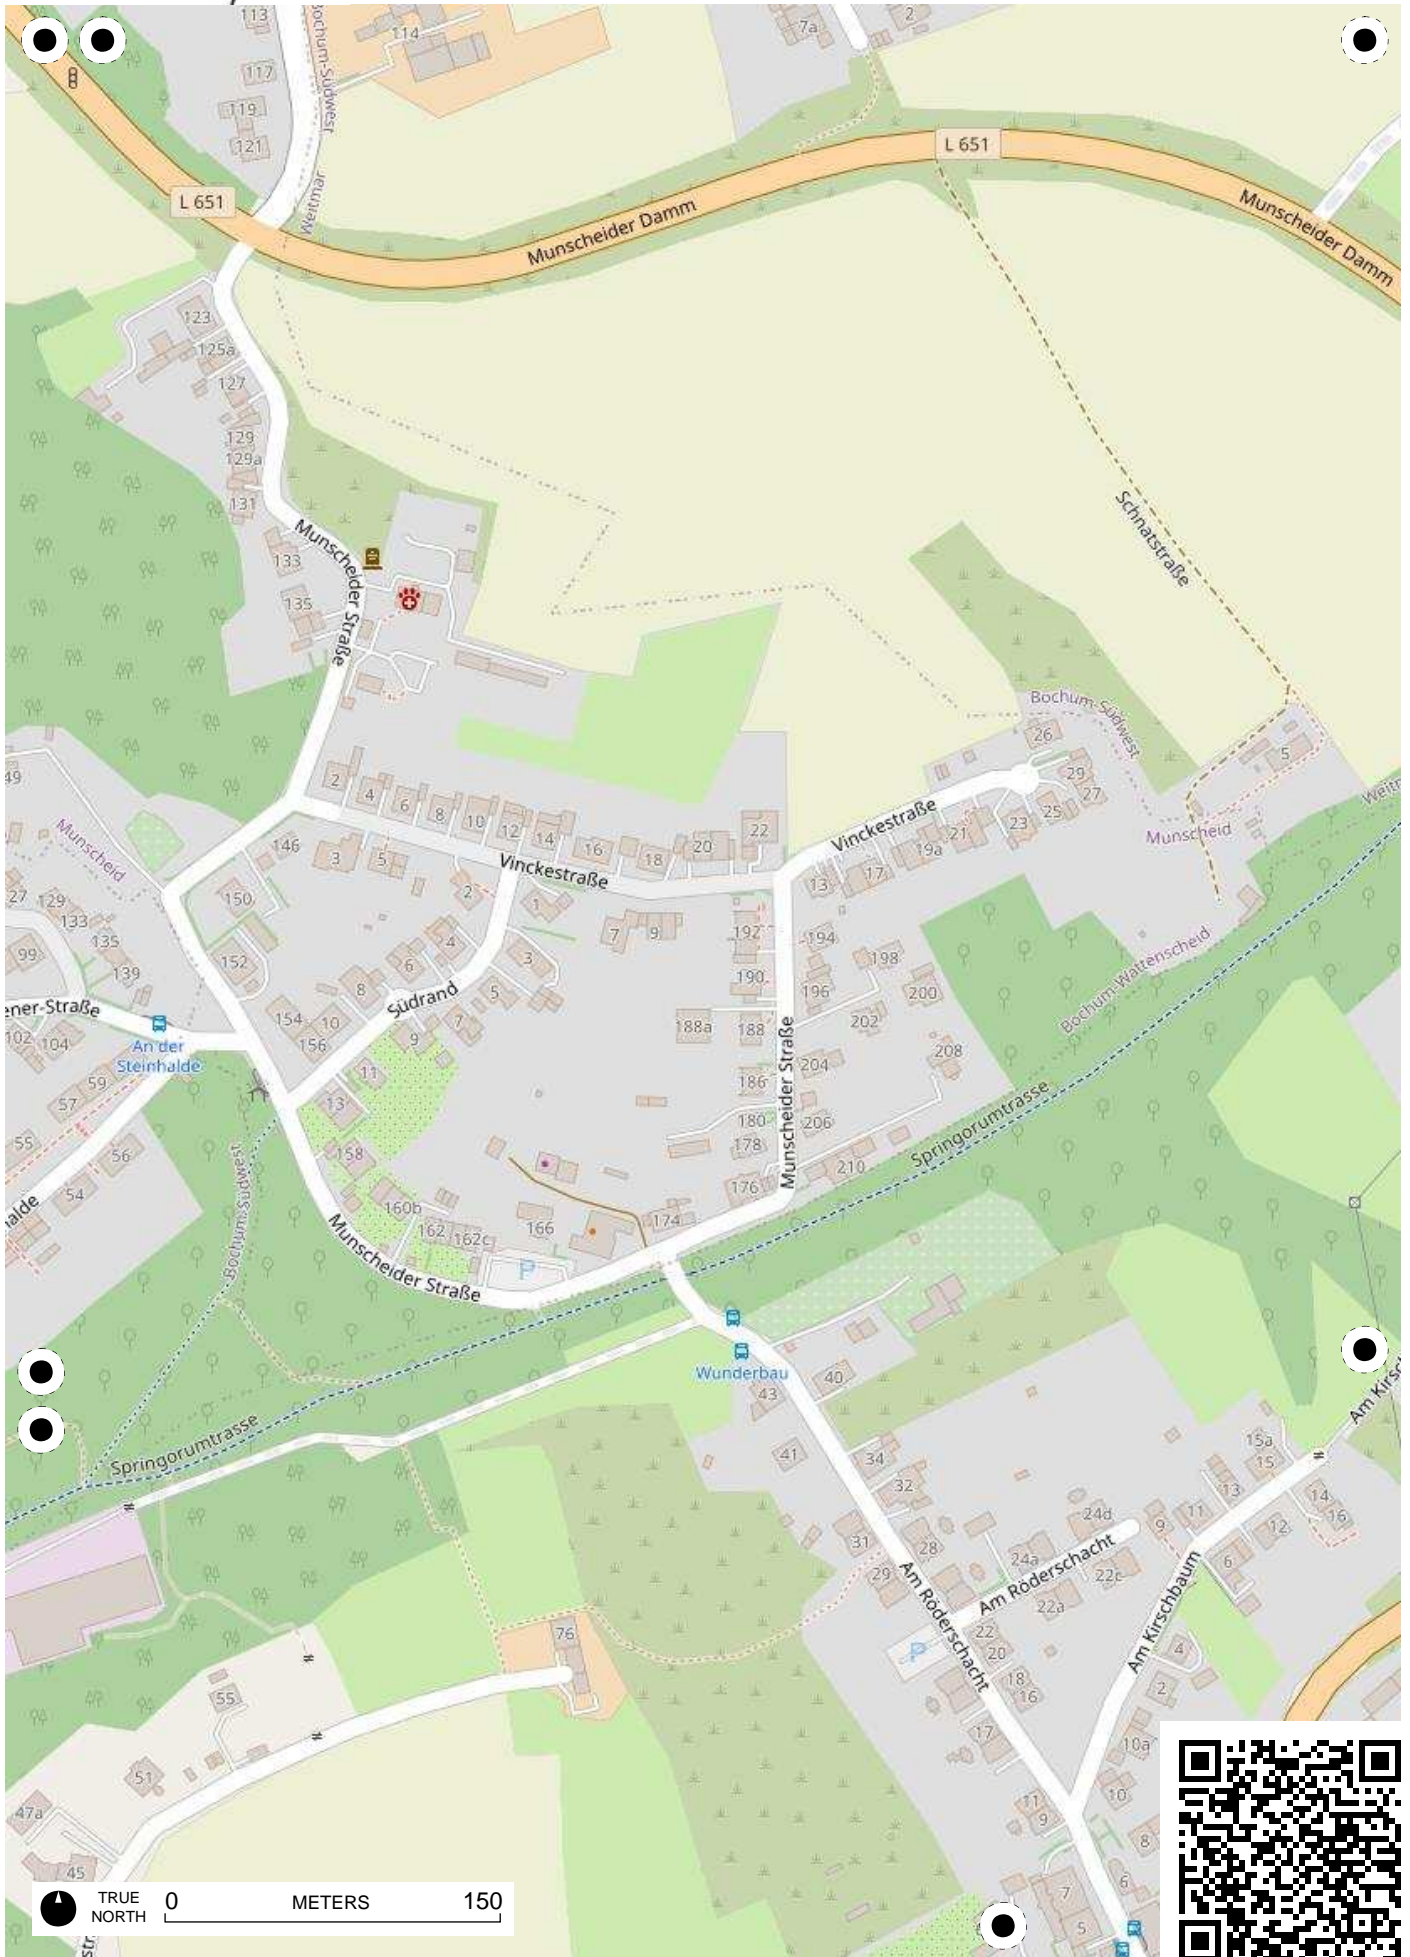

Stadtteil-
Historiker GLS Treuhand in Bochum

100 Jahre Radfahren in Bochum

Radweg-Kartierung 2020

OpenStreetMap
Community Bochum

BOCHUM Dahlhausen Munscheid

TRUE NORTH 0 METERS 150

TRUE NORTH 0 METERS 150

TRUE NORTH 0 METERS 150

TRUE NORTH 0 METERS 150