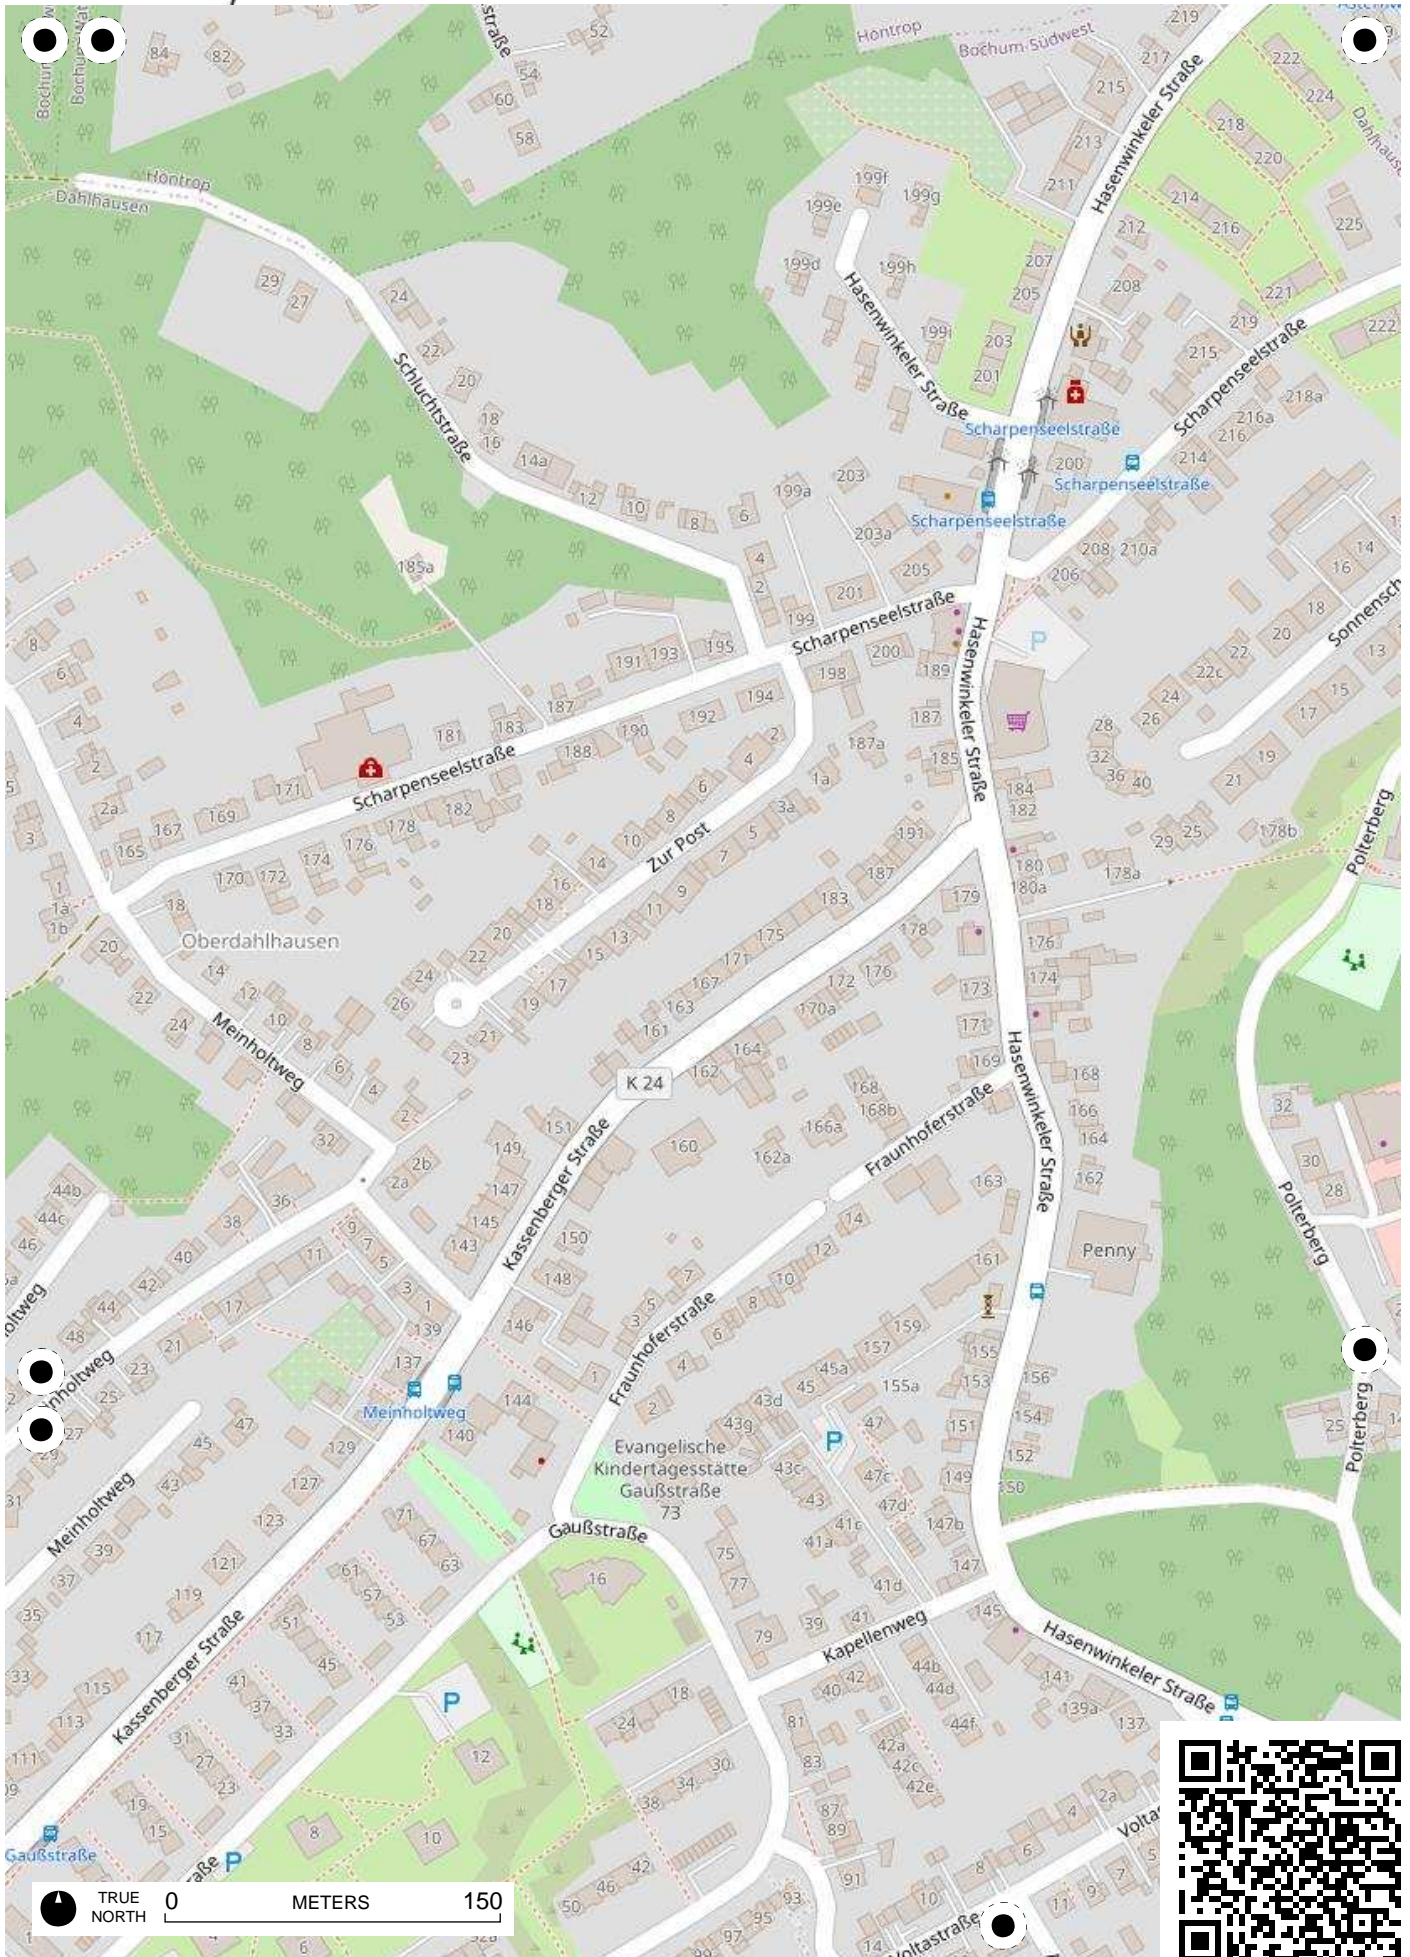

Stadtteil-
Historiker GLS Treuhand in Bochum

100 Jahre Radfahren in Bochum

Radweg-Kartierung 2020

OpenStreetMap
Community Bochum

BOCHUM Dahlhausen Munscheid

TRUE NORTH 0 METERS 150

TRUE NORTH 0 METERS 150

TRUE NORTH 0 METERS 150

TRUE NORTH 0 METERS 150