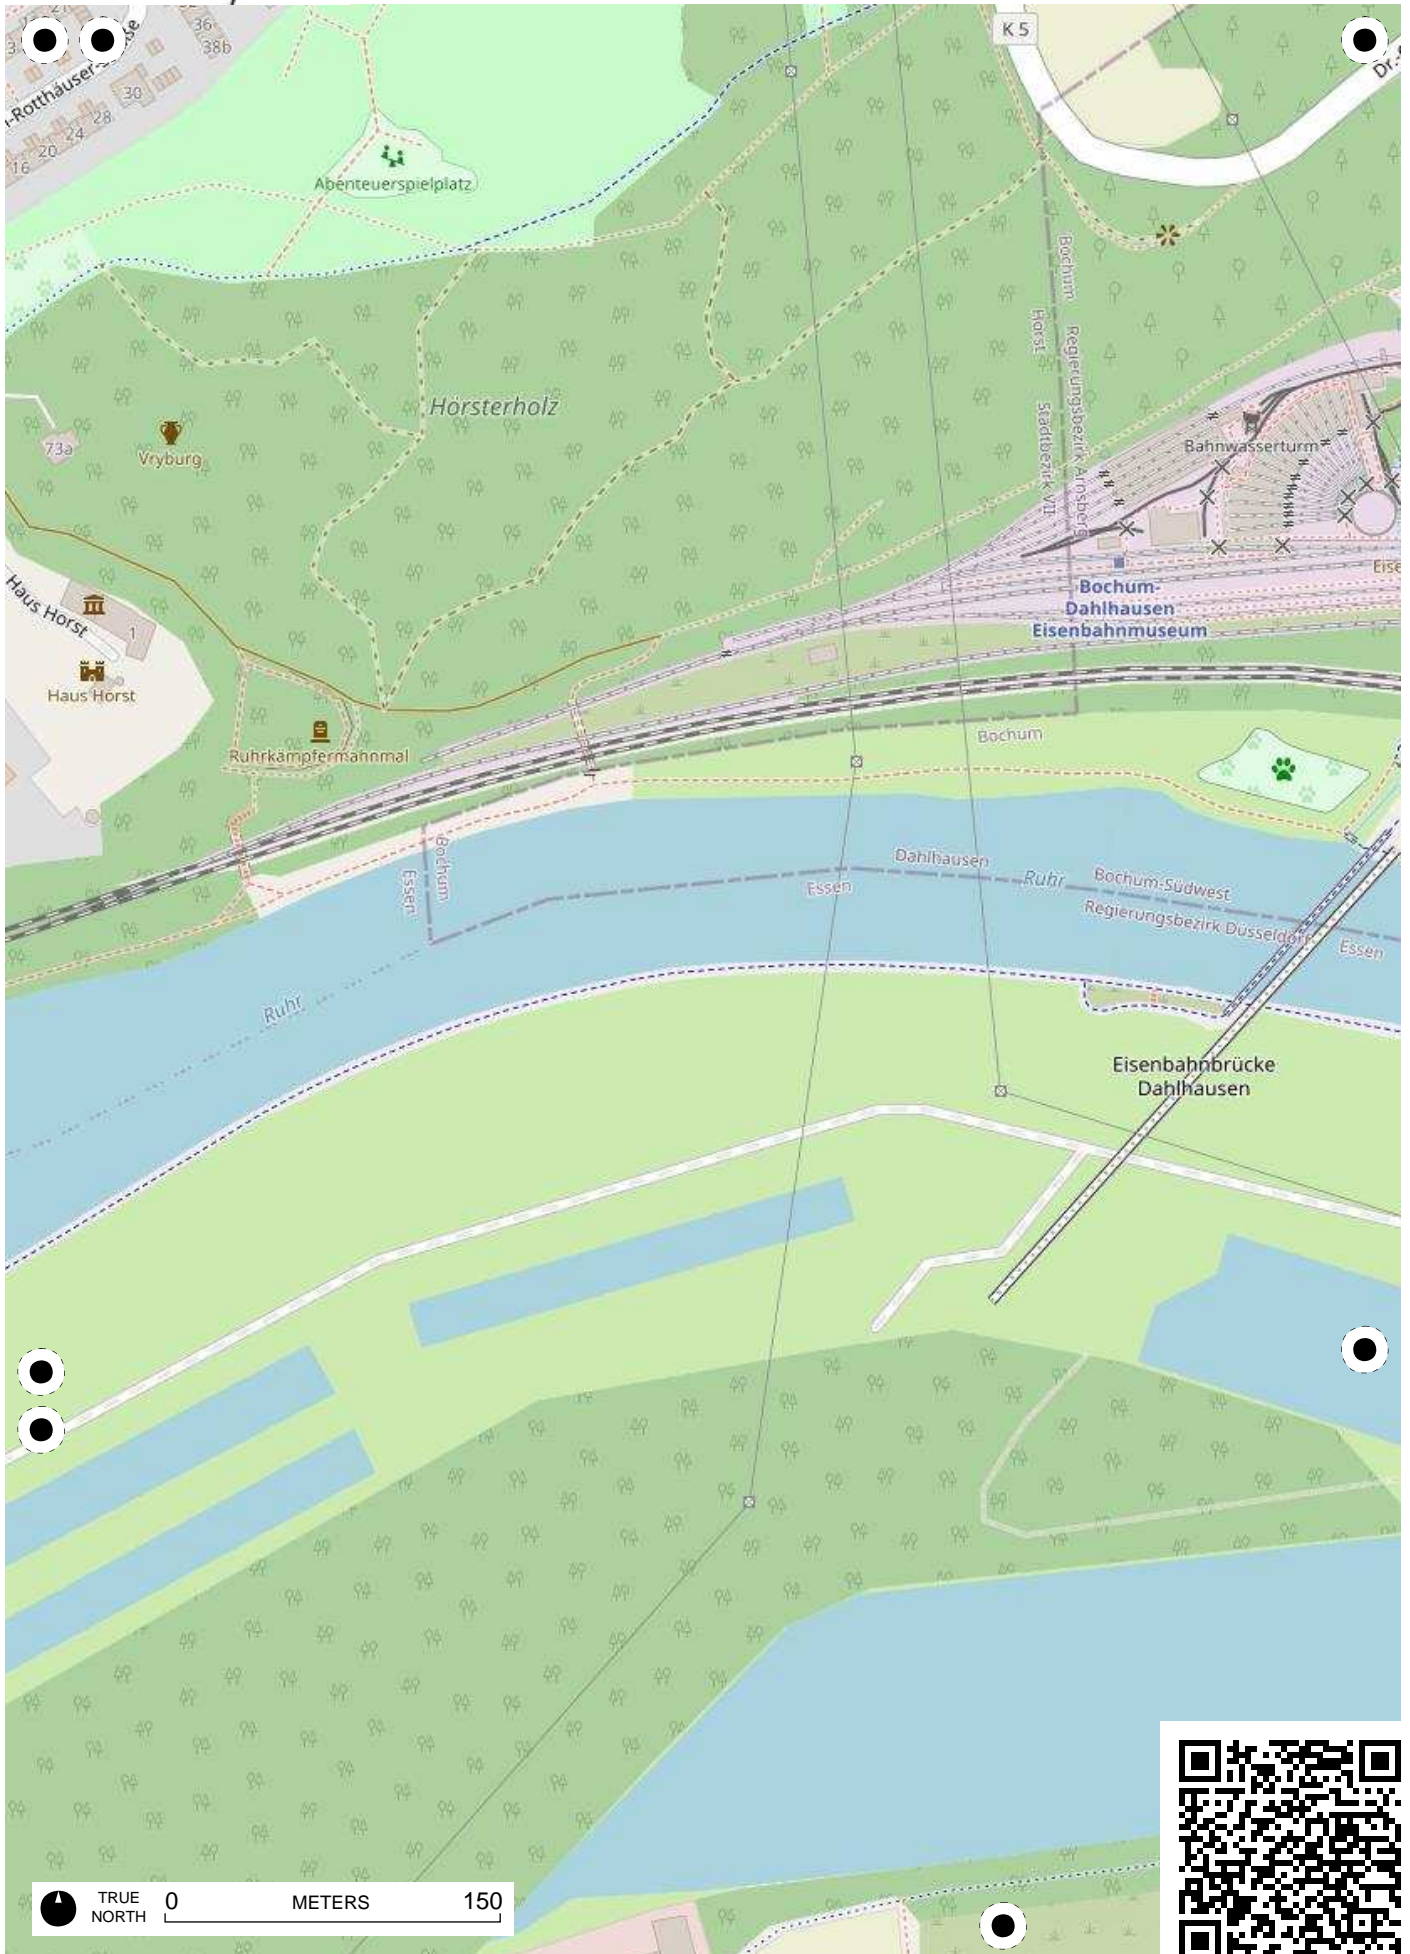

Stadtteil-
Historiker GLS Treuhand in Bochum

100 Jahre Radfahren in Bochum

Radweg-Kartierung 2020

OpenStreetMap
Community Bochum

BOCHUM Dahlhausen Munscheid

TRUE NORTH 0 METERS 150

TRUE NORTH 0 METERS 150

TRUE NORTH 0 METERS 150

TRUE NORTH 0 METERS 150