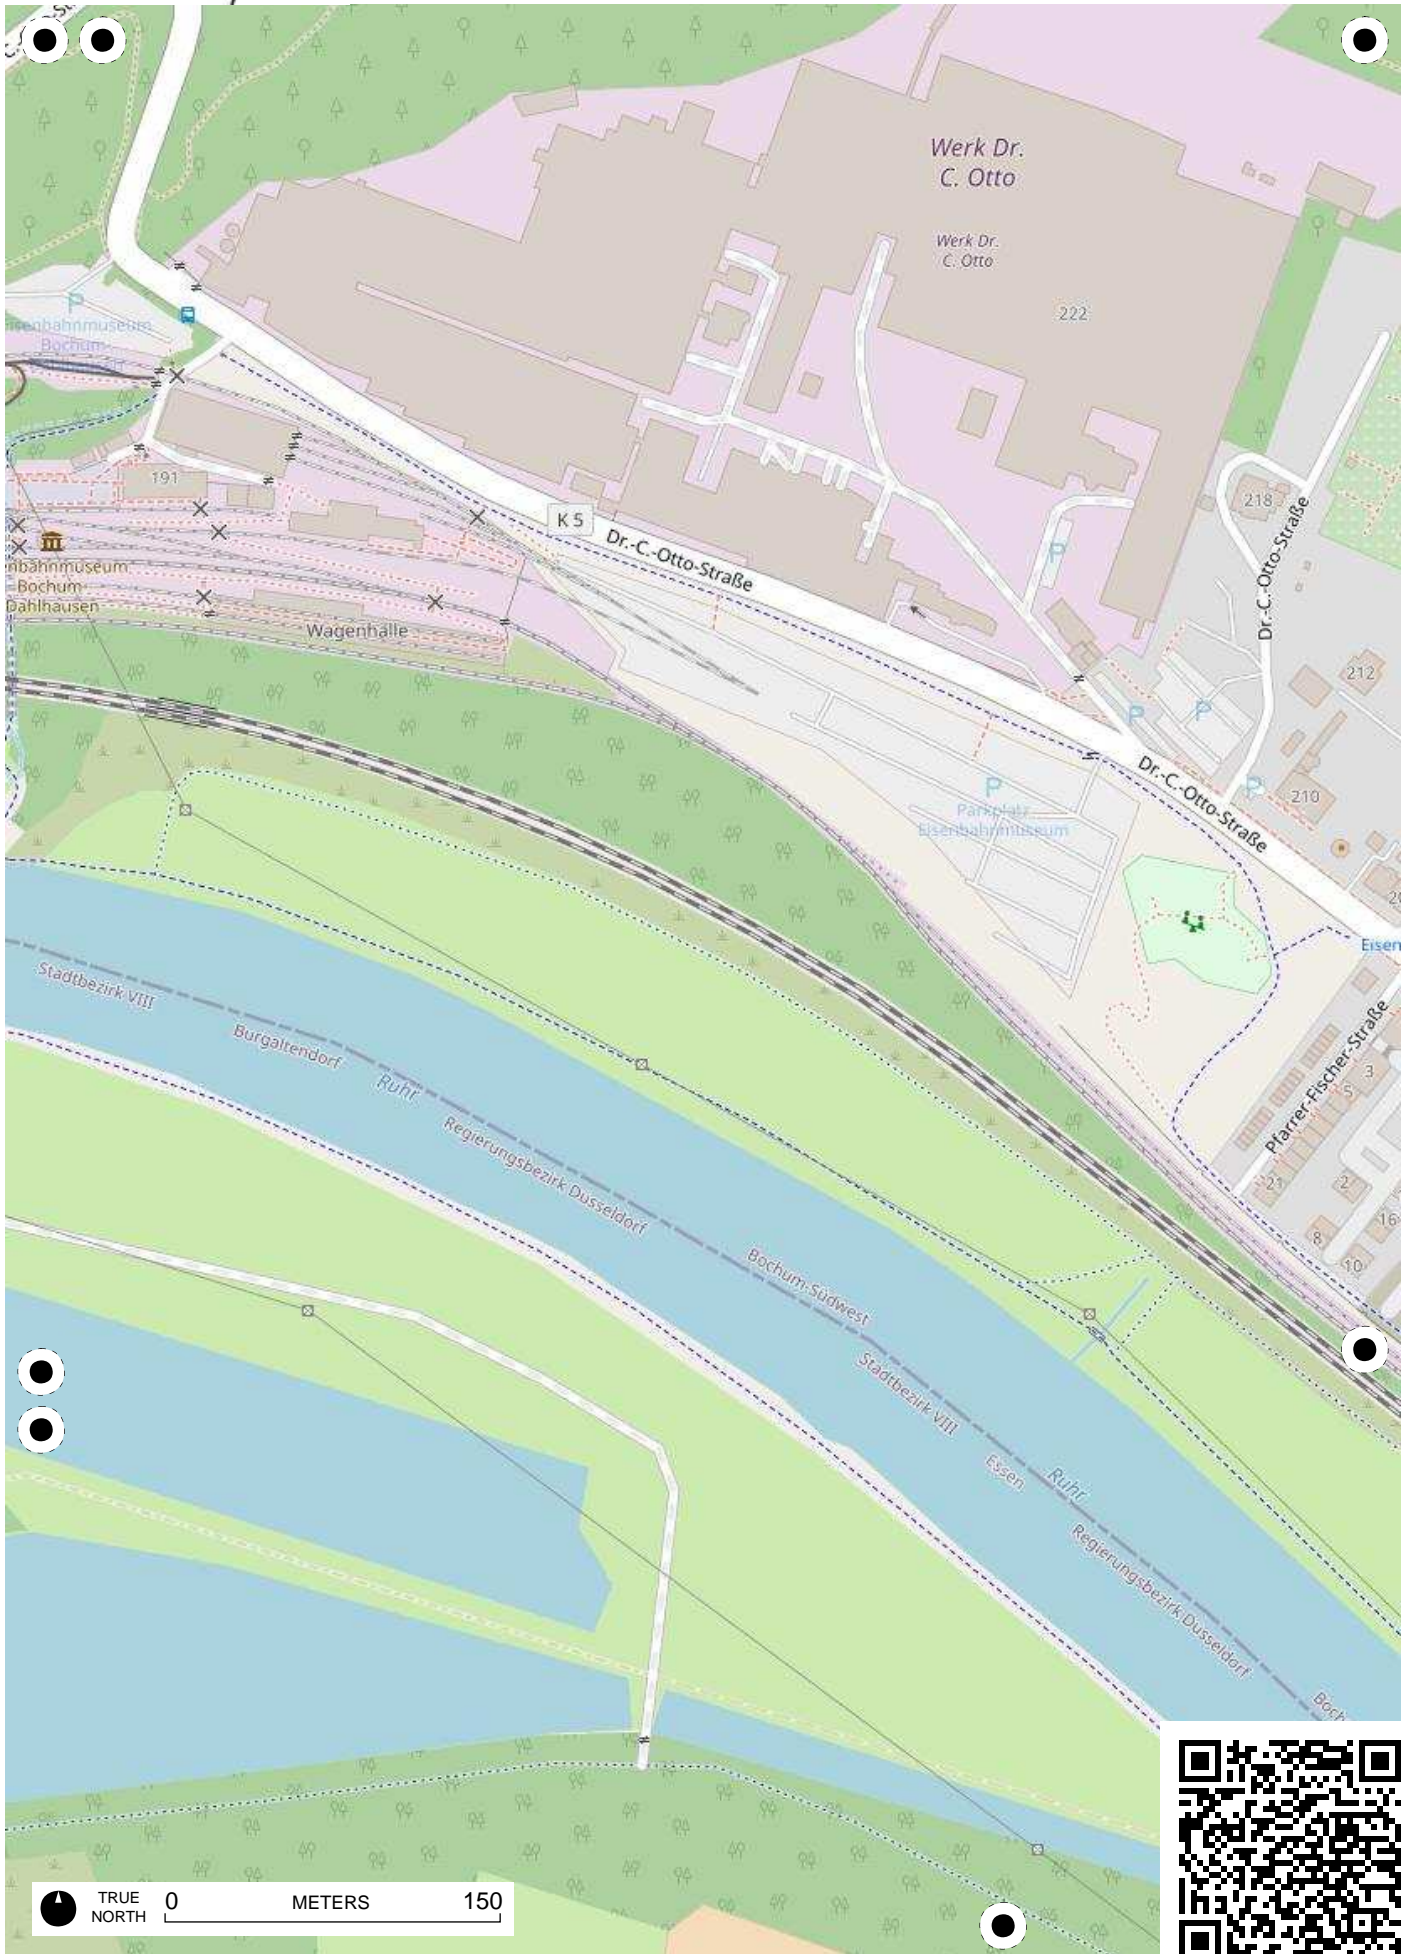

Stadtteil-
Historiker GLS Treuhand in Bochum

100 Jahre Radfahren in Bochum

Radweg-Kartierung 2020

OpenStreetMap
Community Bochum

BOCHUM Dahlhausen Munscheid

TRUE NORTH 0 METERS 150

TRUE NORTH 0 METERS 150

TRUE NORTH 0 METERS 150

TRUE NORTH 0 METERS 150