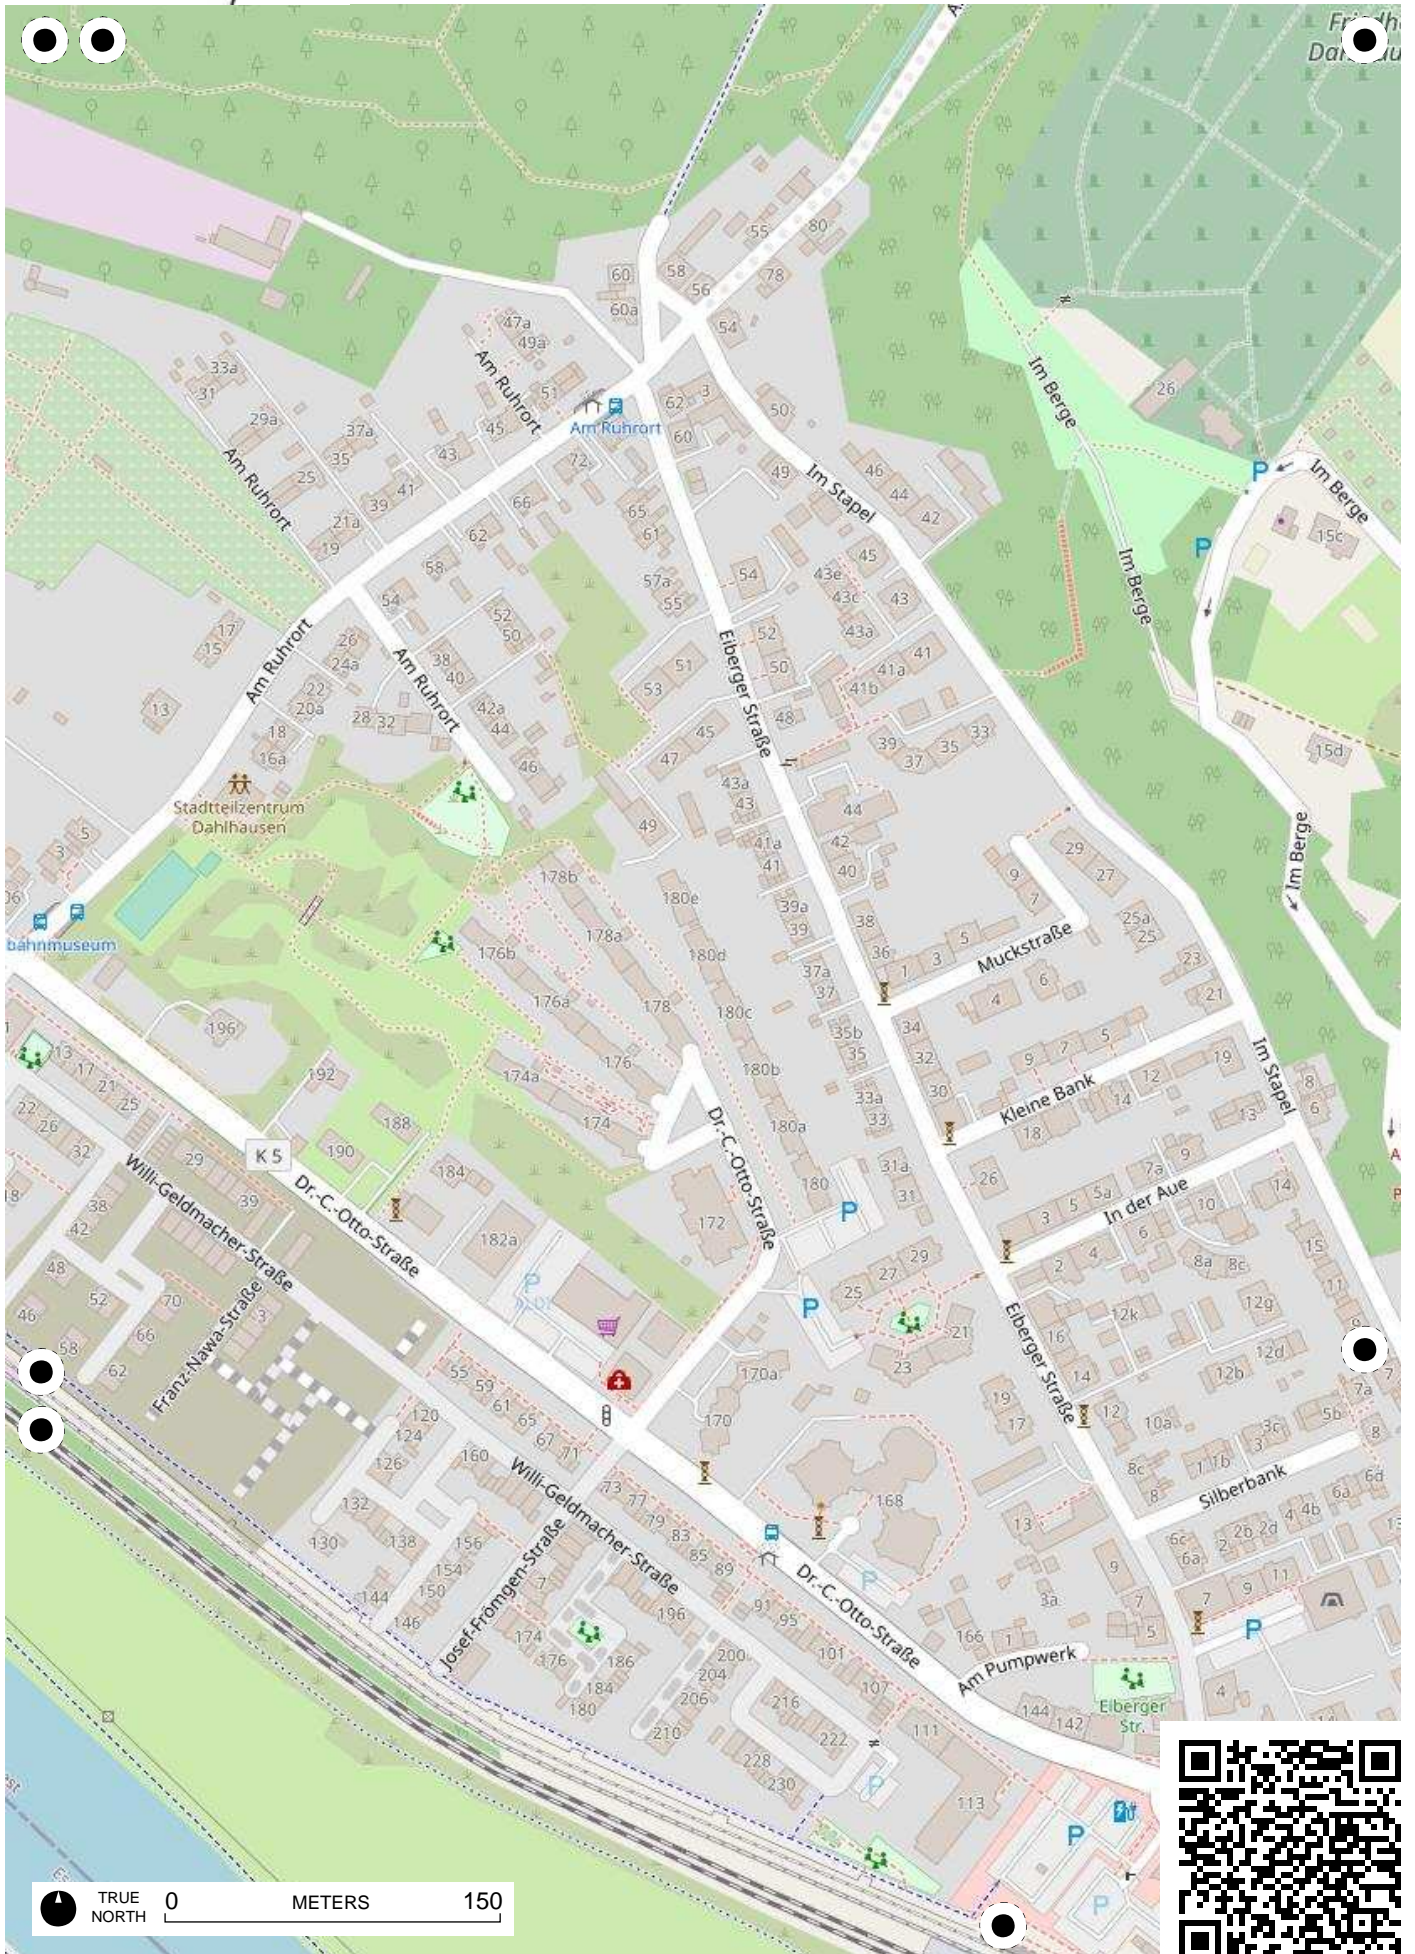

Stadtteil-
Historiker GLS Treuhand in Bochum

100 Jahre Radfahren in Bochum

Radweg-Kartierung 2020

OpenStreetMap
Community Bochum

BOCHUM Dahlhausen Munscheid

TRUE NORTH 0 METERS 150

TRUE NORTH 0 METERS 150

TRUE NORTH 0 METERS 150

TRUE NORTH 0 METERS 150