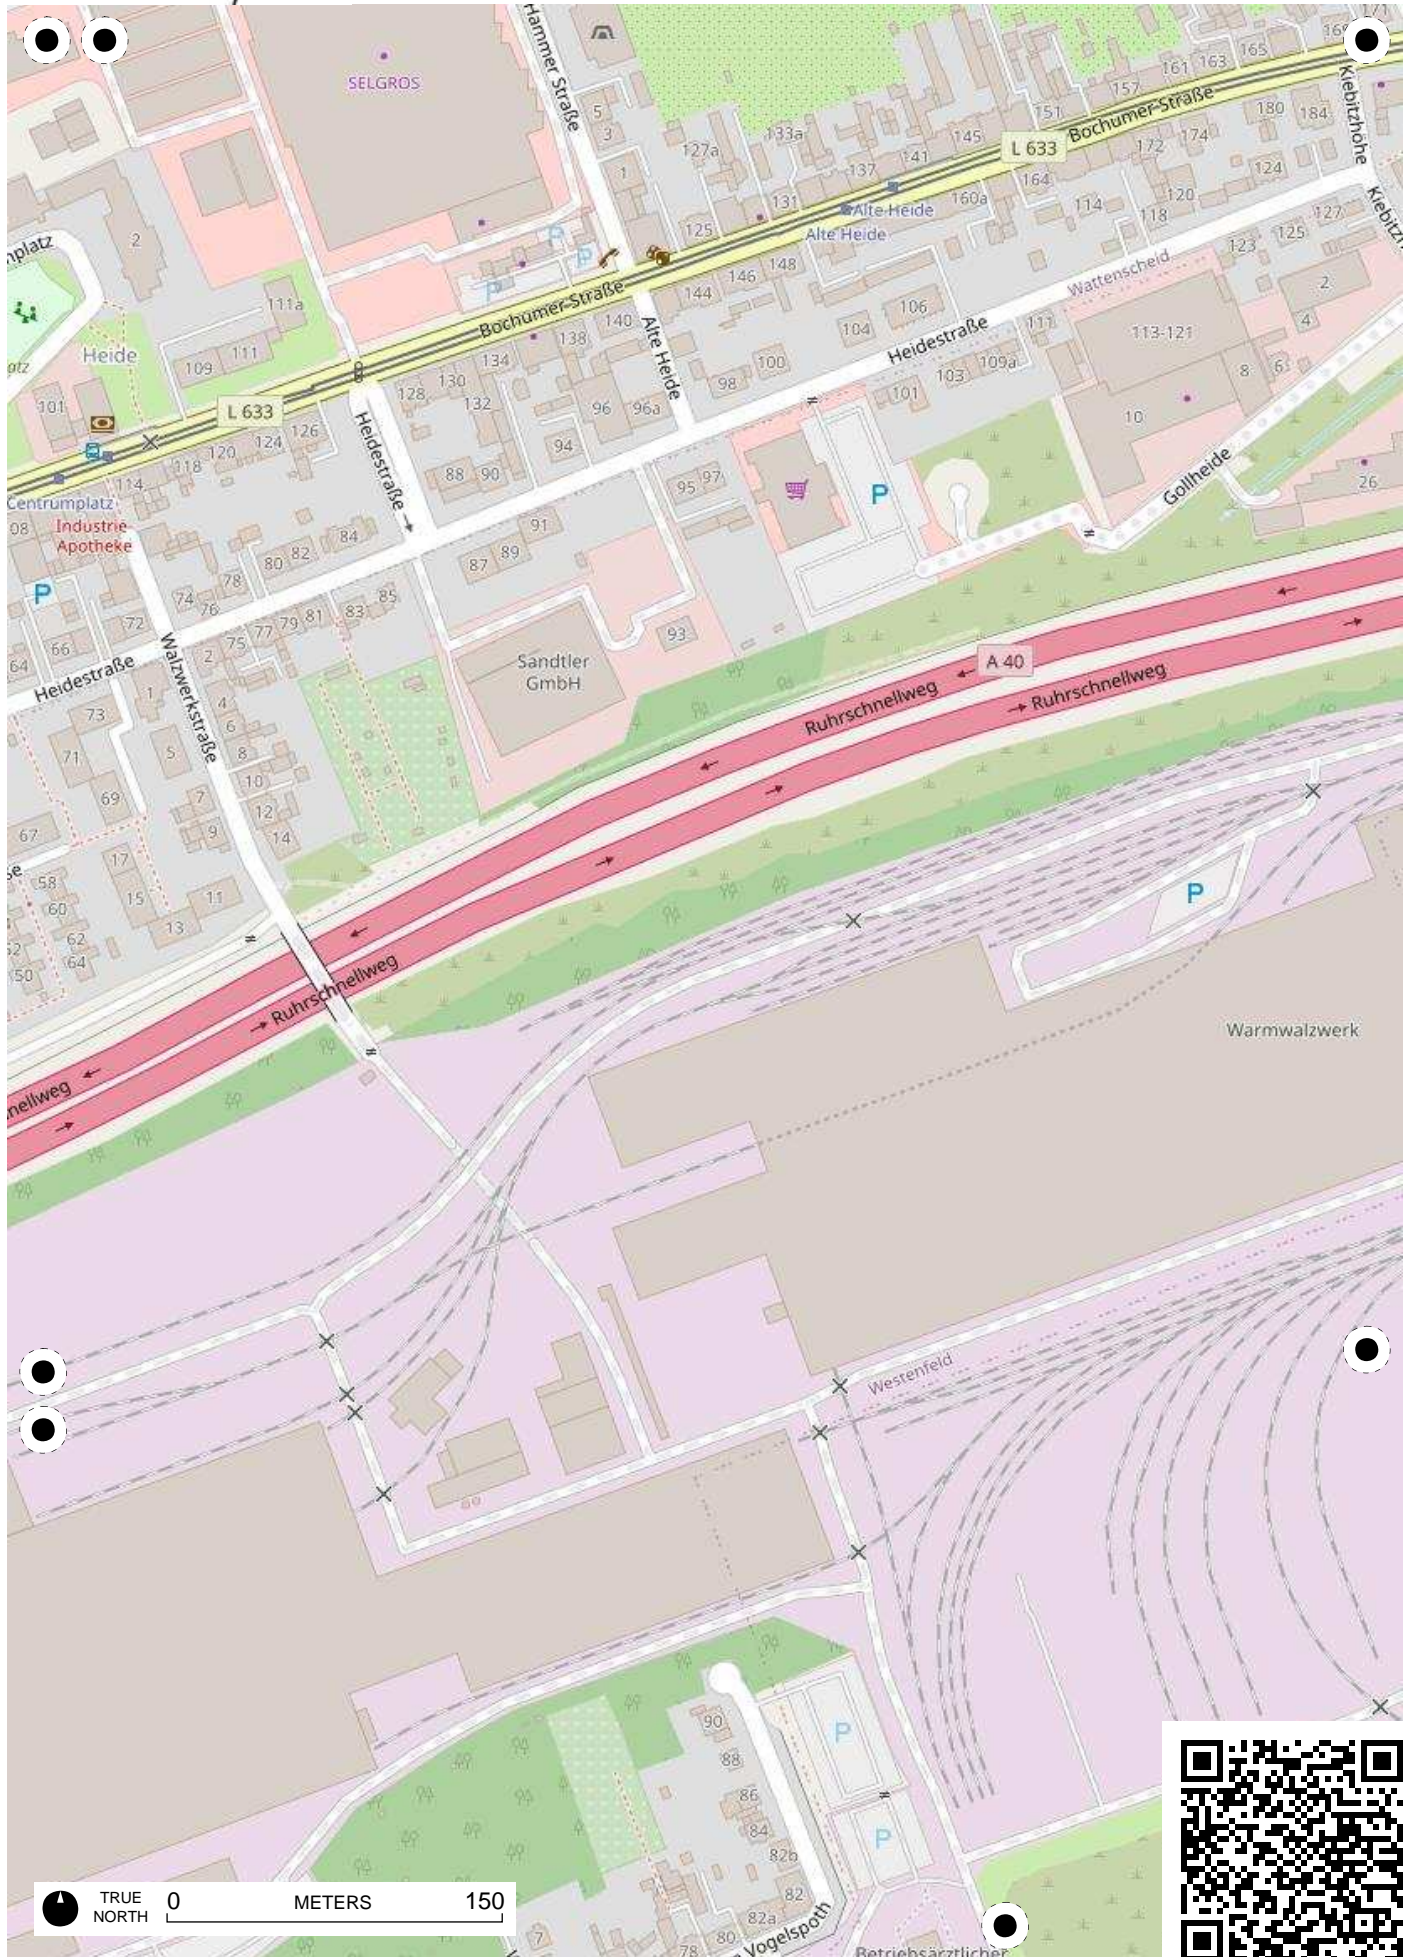

Stadtteil-
Historiker GLS Treuhand in Bochum

100 Jahre Radfahren in Bochum

Radweg-Kartierung 2020

OpenStreetMap
Community Bochum

BOCHUM **Sevinghausen** **Westenfeld**

TRUE NORTH 0 METERS 150

TRUE NORTH 0 METERS 150