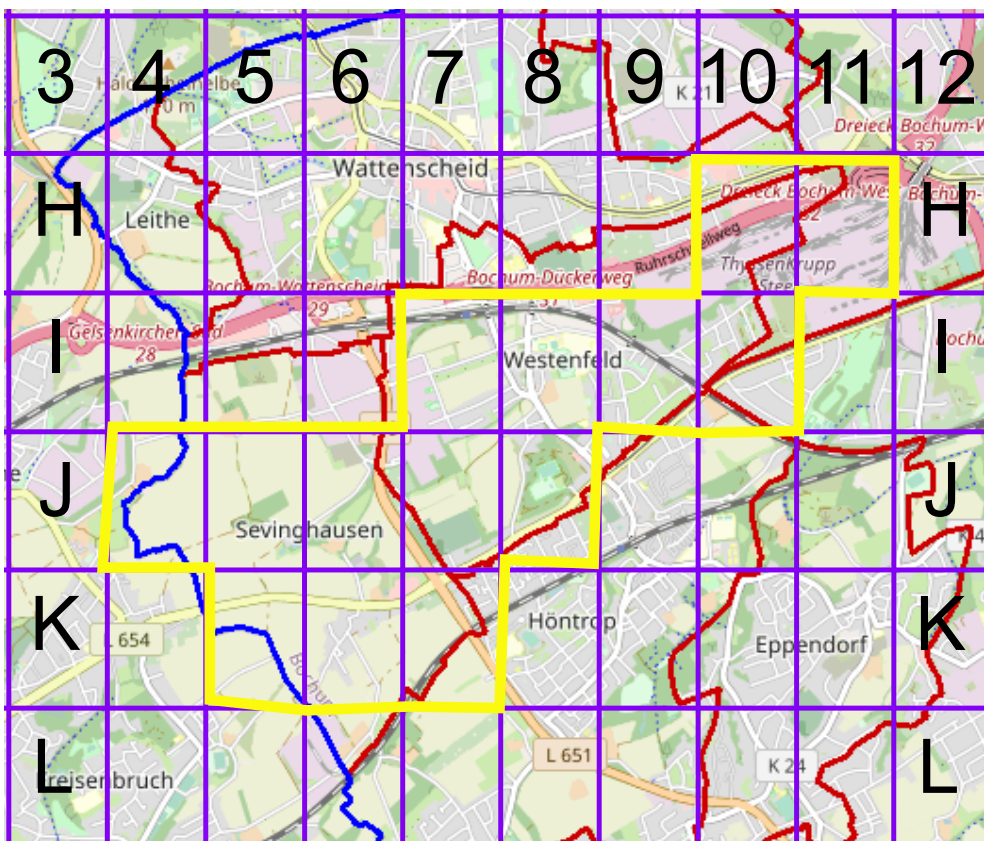

Stadtteil-
Historiker GLS Treuhand in Bochum

100 Jahre Radfahren in Bochum

Radweg-Kartierung 2020

OpenStreetMap
Community Bochum

BOCHUM **Sevinghausen** **Westenfeld**

TRUE NORTH 0 METERS 150

TRUE NORTH 0 METERS 150