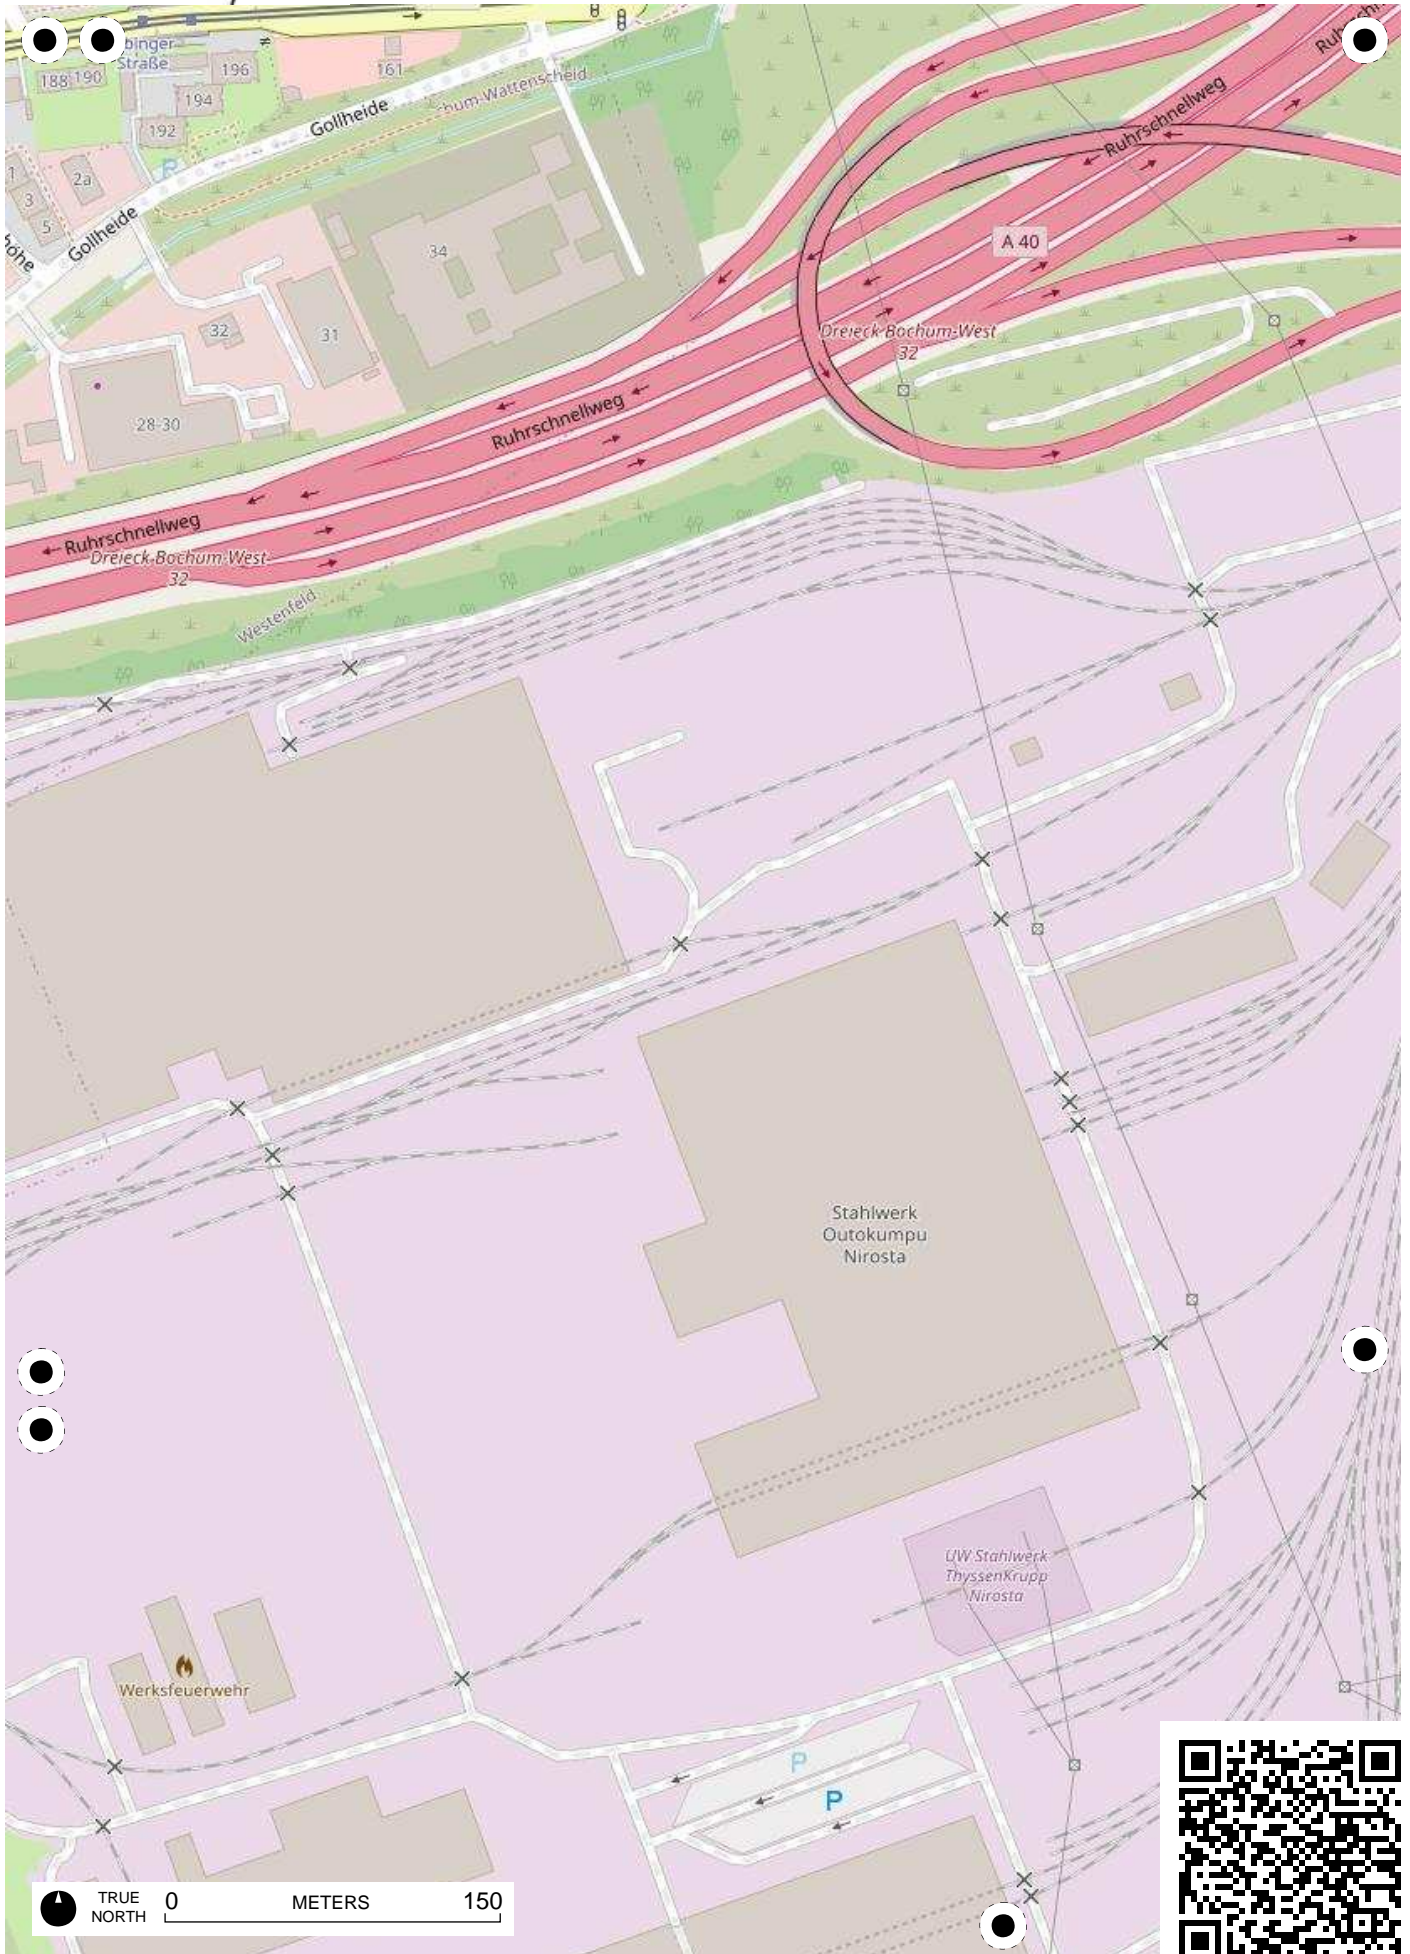

Stadtteil-
Historiker GLS Treuhand in Bochum

100 Jahre Radfahren in Bochum

Radweg-Kartierung 2020

OpenStreetMap
Community Bochum

BOCHUM **Sevinghausen** **Westenfeld**

TRUE NORTH 0 METERS 150

TRUE NORTH 0 METERS 150