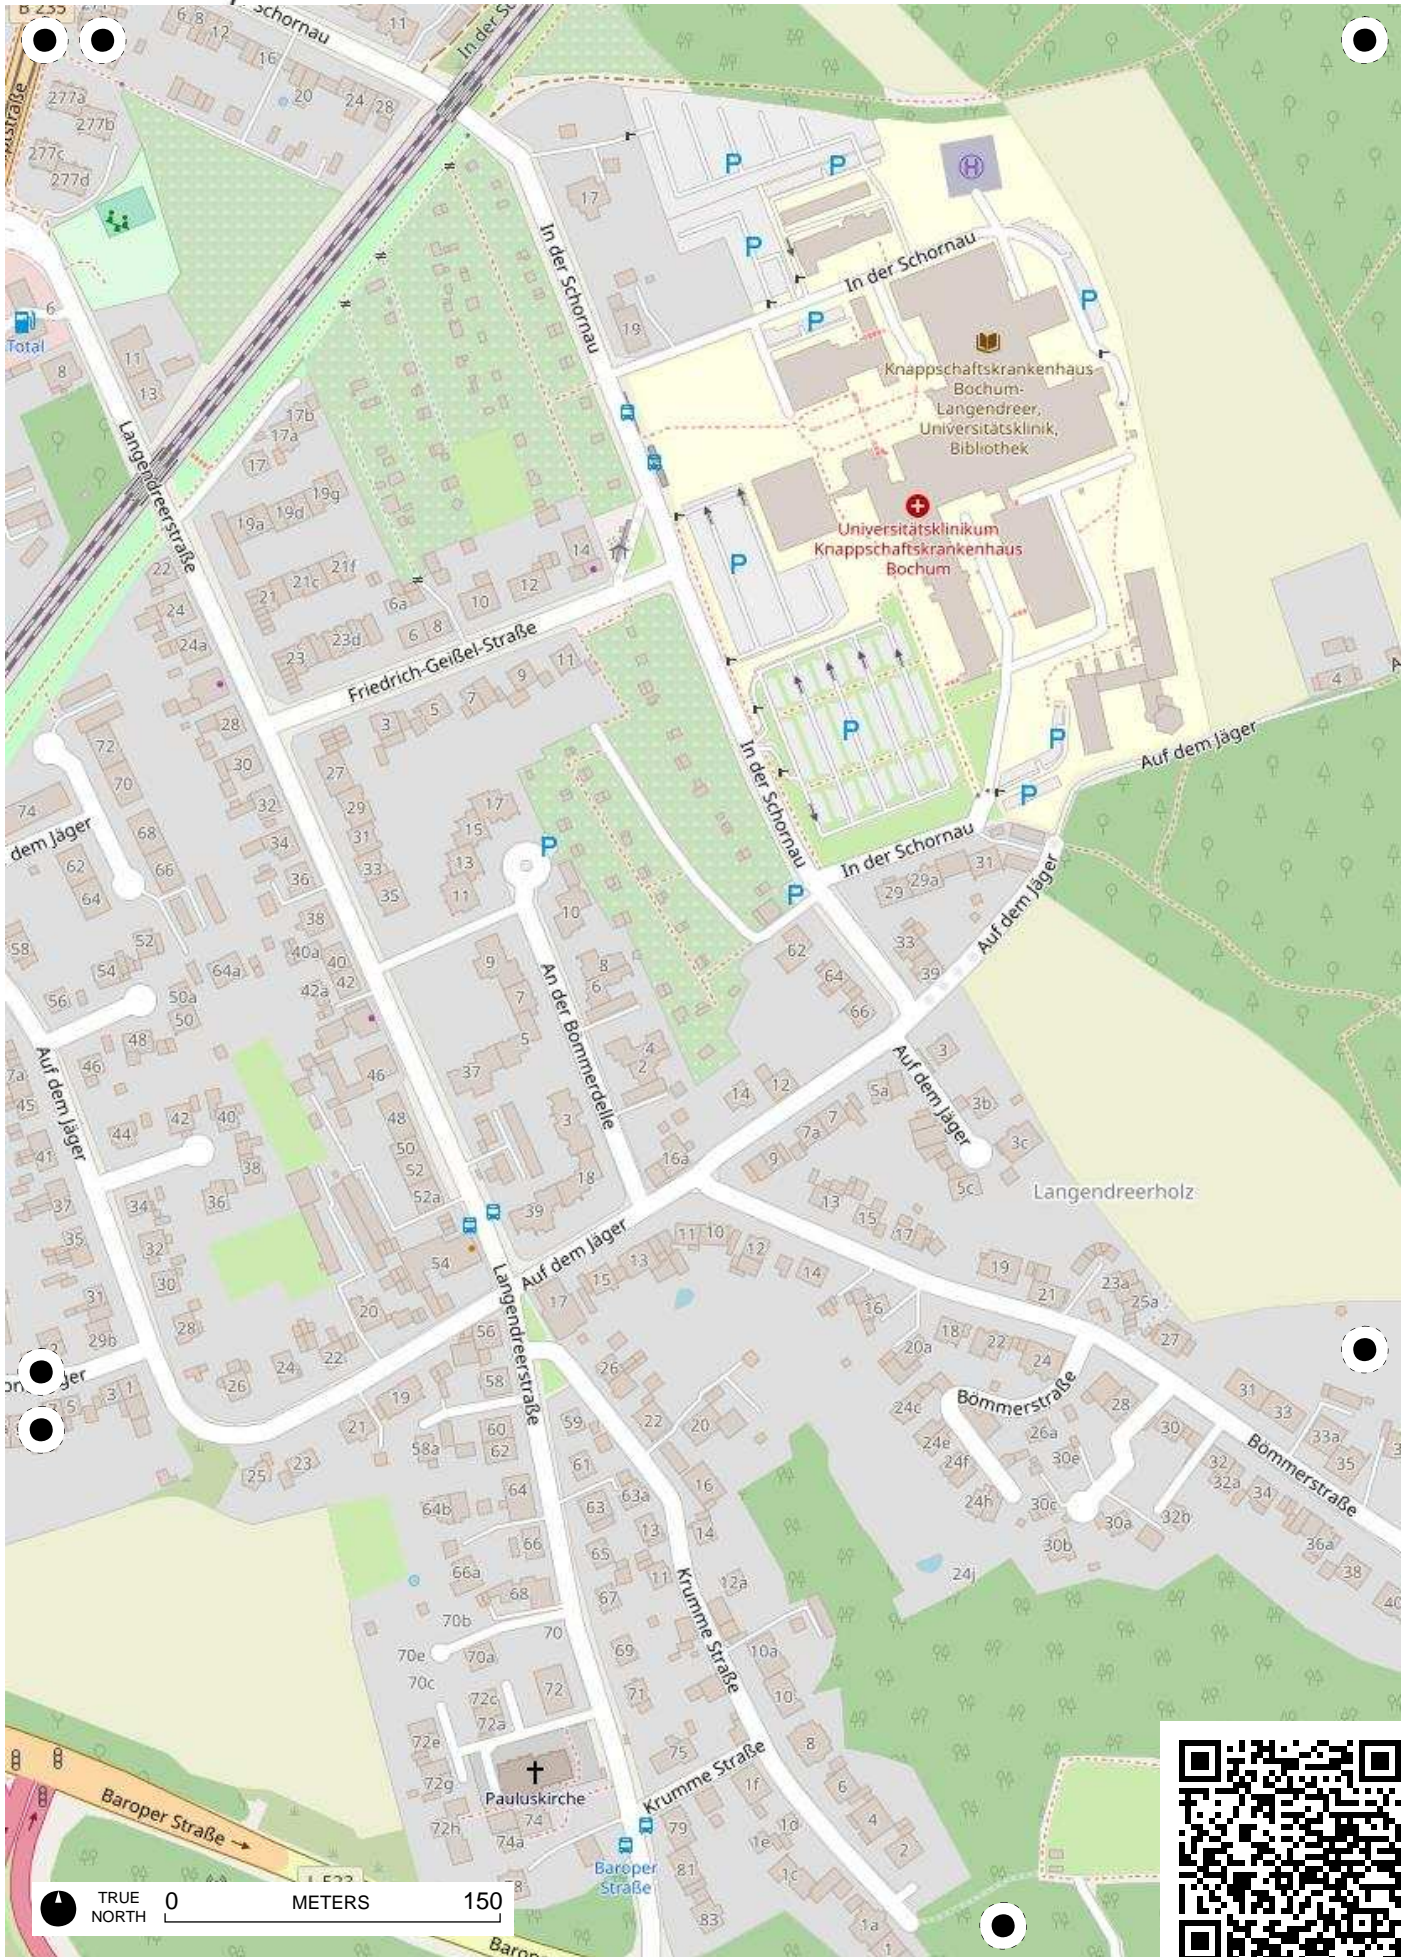

Stadtteil-
Historiker GLS Treuhand in Bochum

100 Jahre Radfahren in Bochum

Radweg-Kartierung 2020

OpenStreetMap
Community Bochum

BOCHUM Kaltehardt Querenburg

TRUE NORTH 0 METERS 150

TRUE NORTH 0 METERS 150