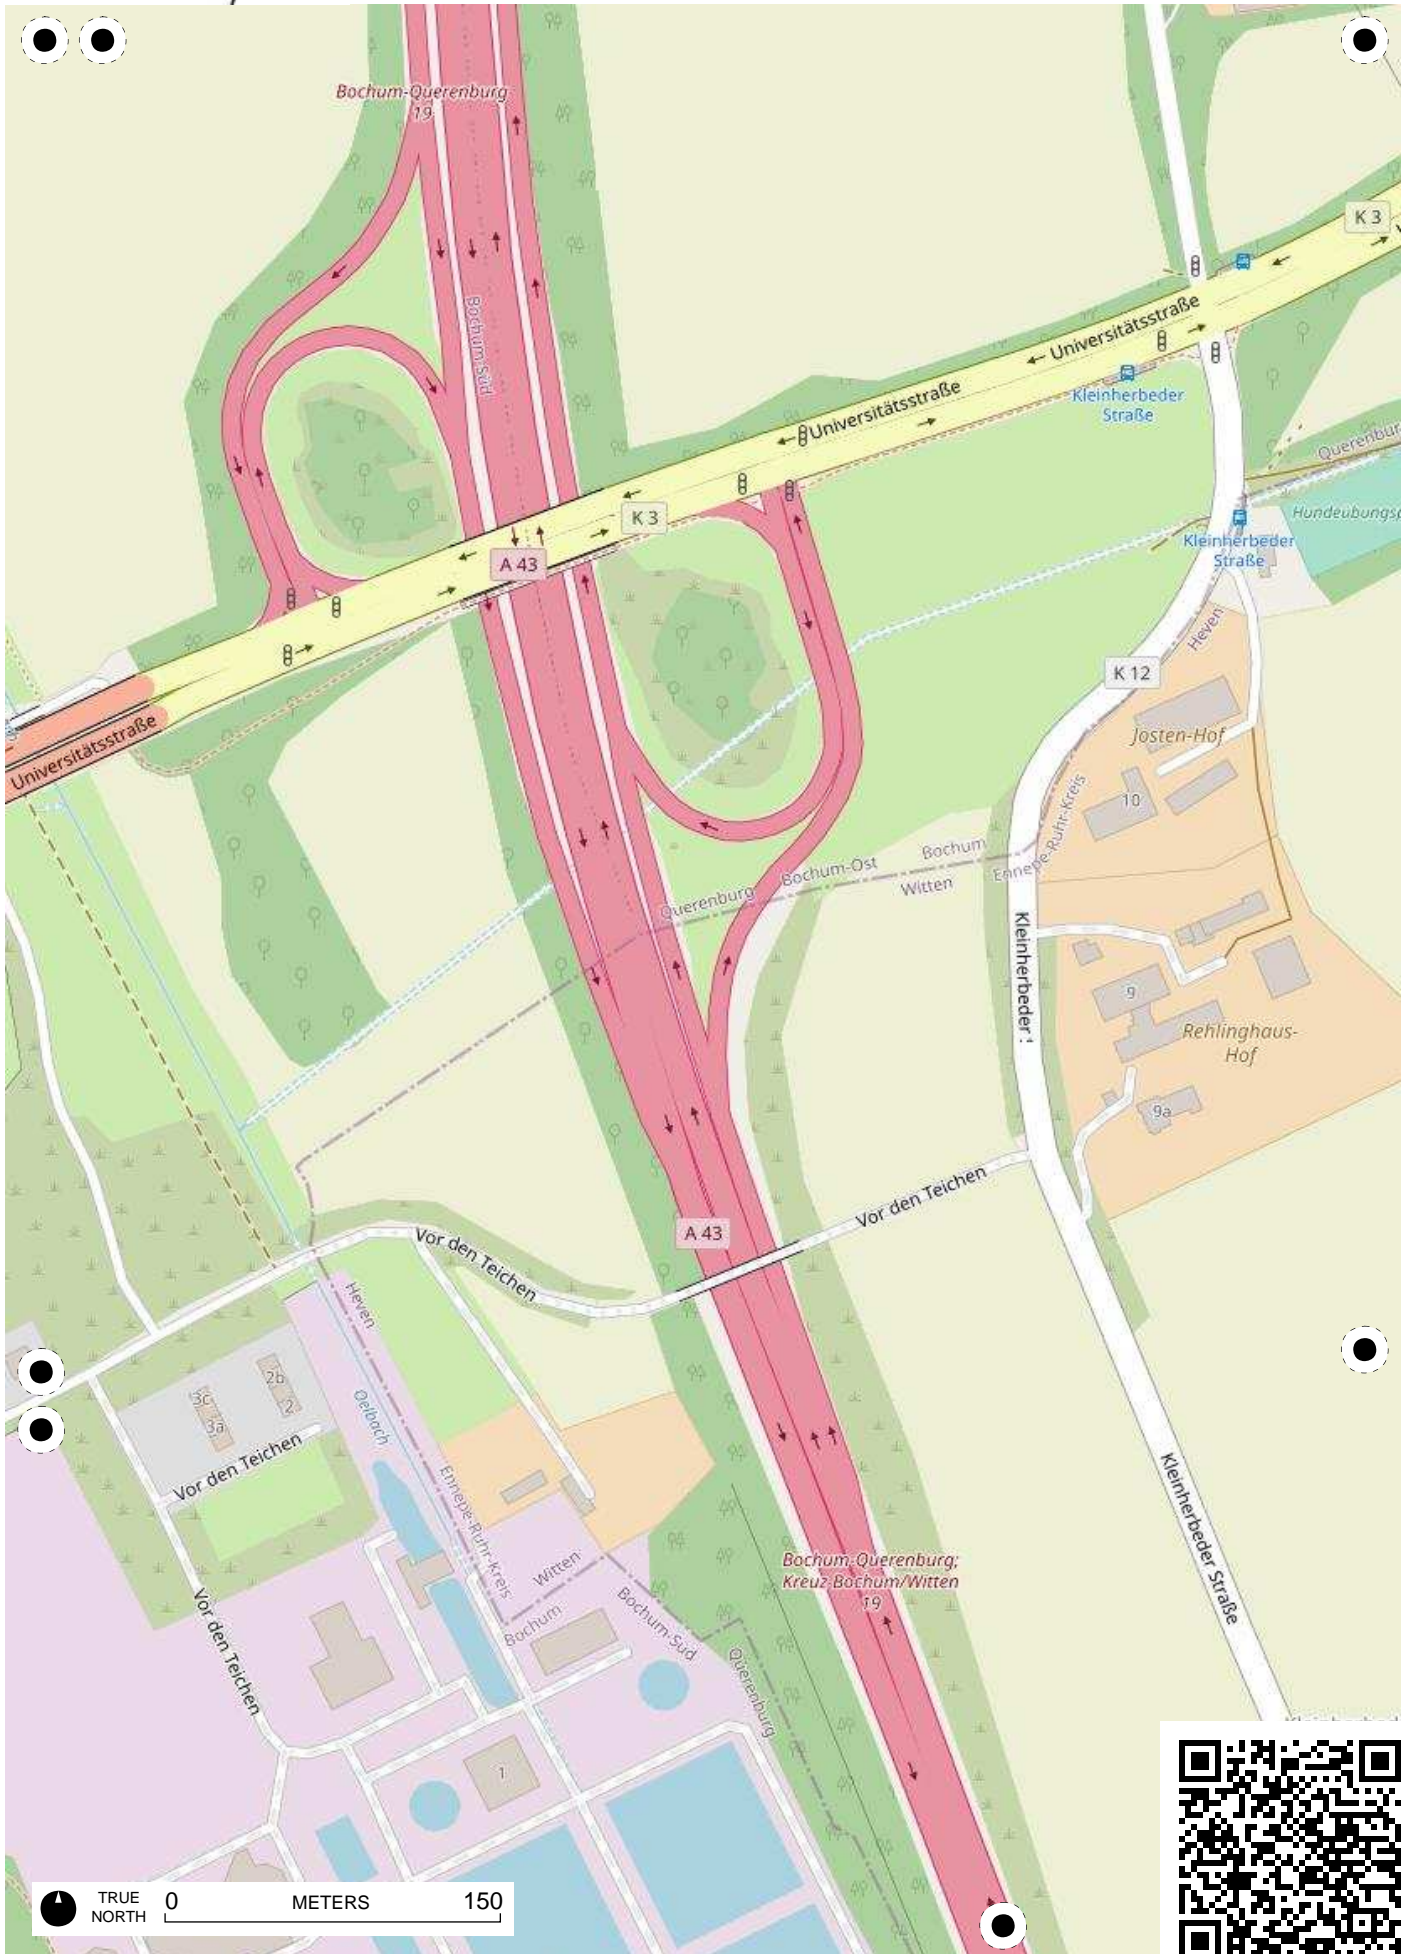

Stadtteil-
Historiker GLS Treuhand in Bochum

100 Jahre Radfahren in Bochum

Radweg-Kartierung 2020

OpenStreetMap
Community Bochum

BOCHUM Kaltehardt Querenburg

TRUE NORTH 0 METERS 150

TRUE NORTH 0 METERS 150