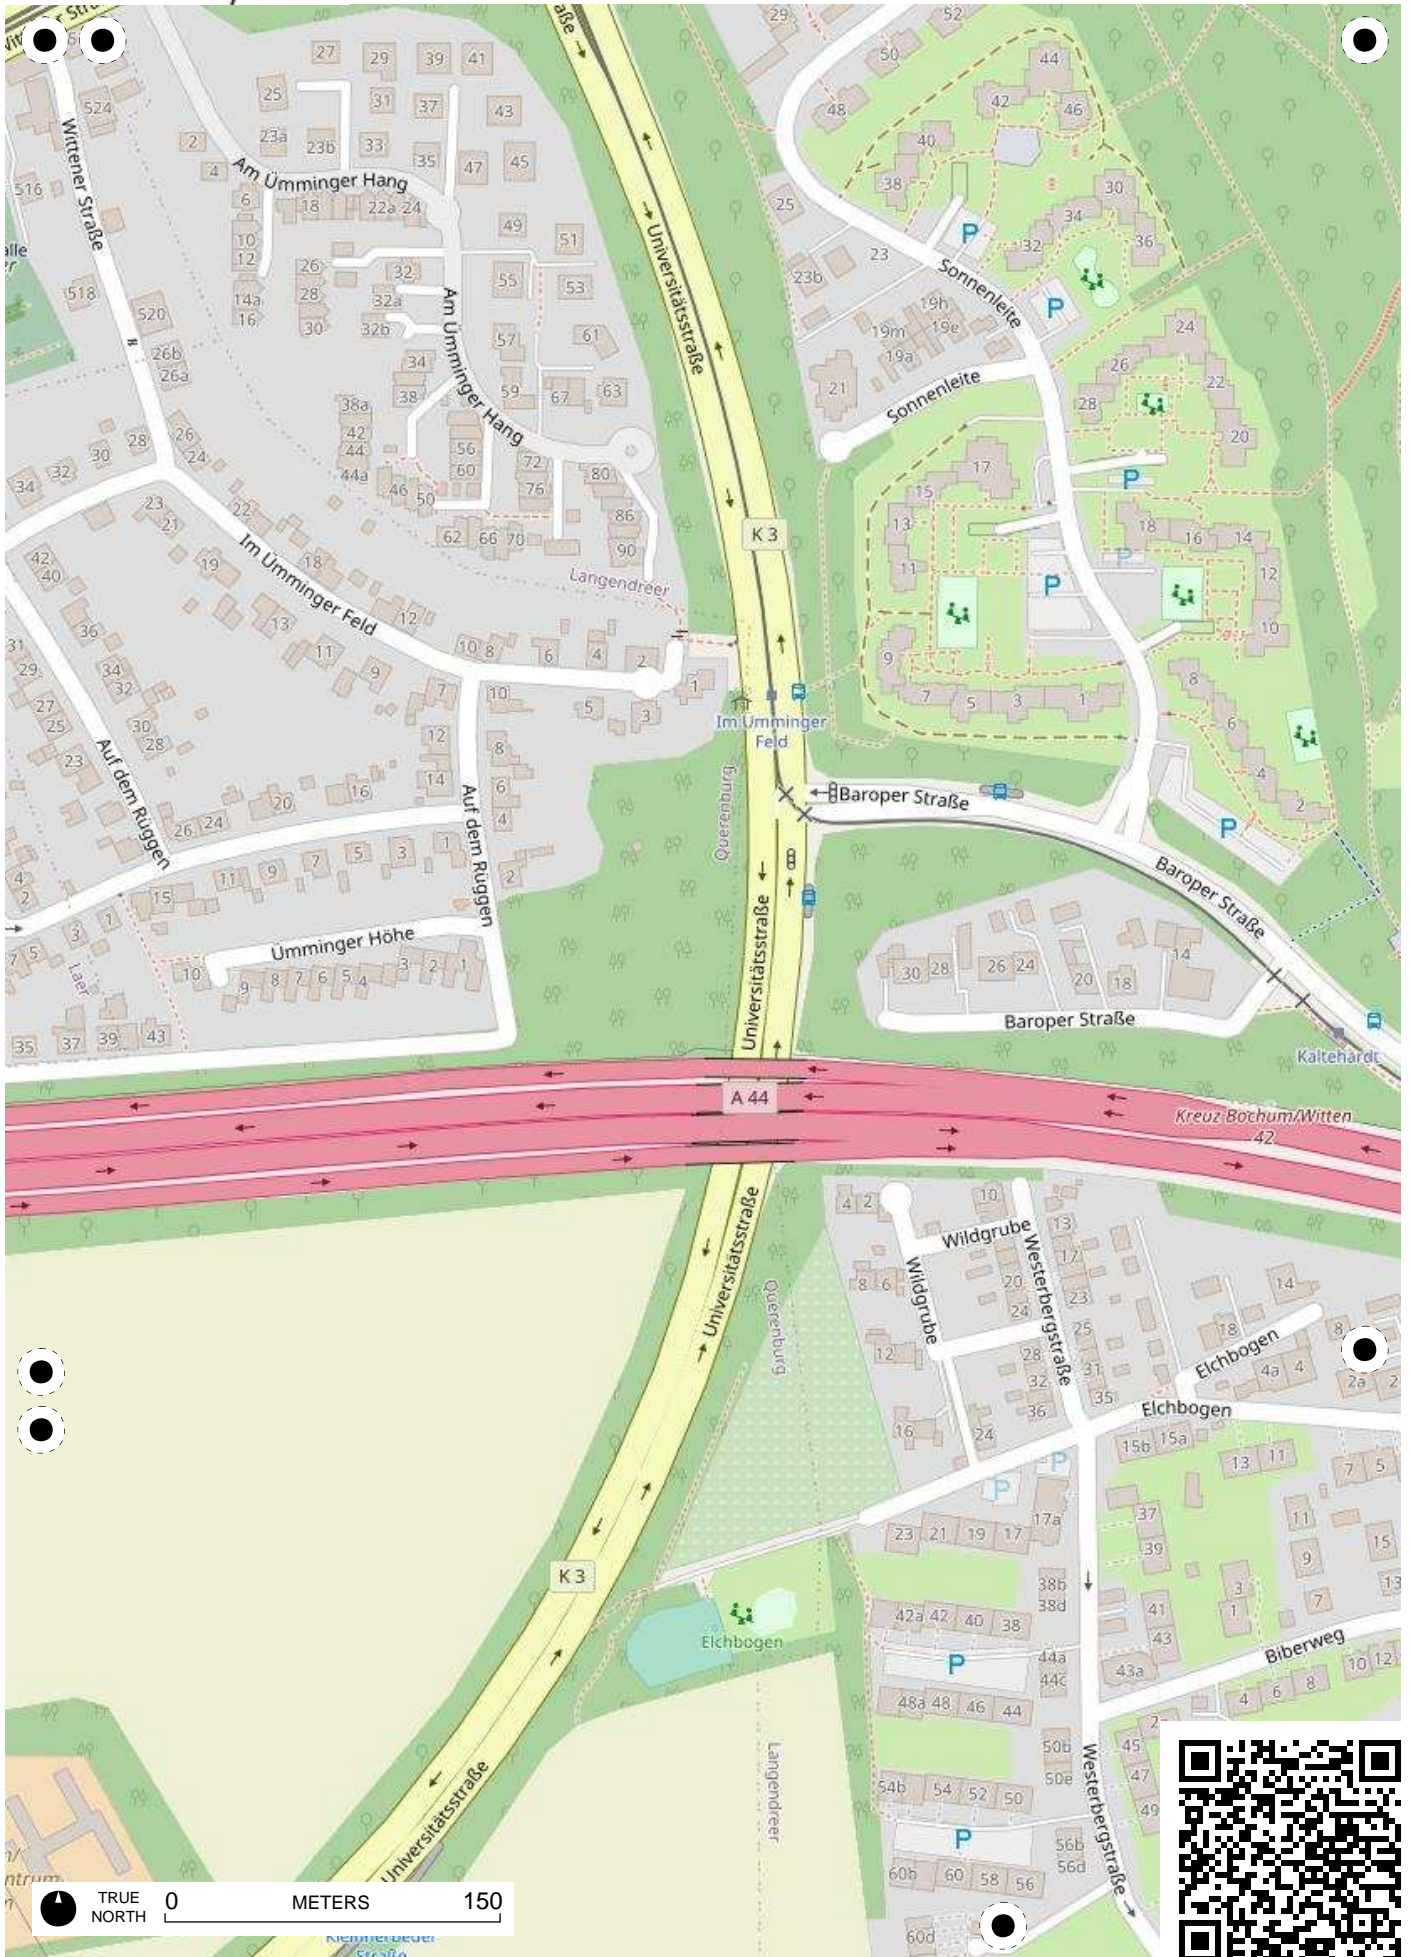

Stadtteil-
Historiker GLS Treuhand in Bochum

100 Jahre Radfahren in Bochum

Radweg-Kartierung 2020

OpenStreetMap
Community Bochum

BOCHUM Kaltehardt Querenburg

TRUE NORTH 0 METERS 150

TRUE NORTH 0 METERS 150