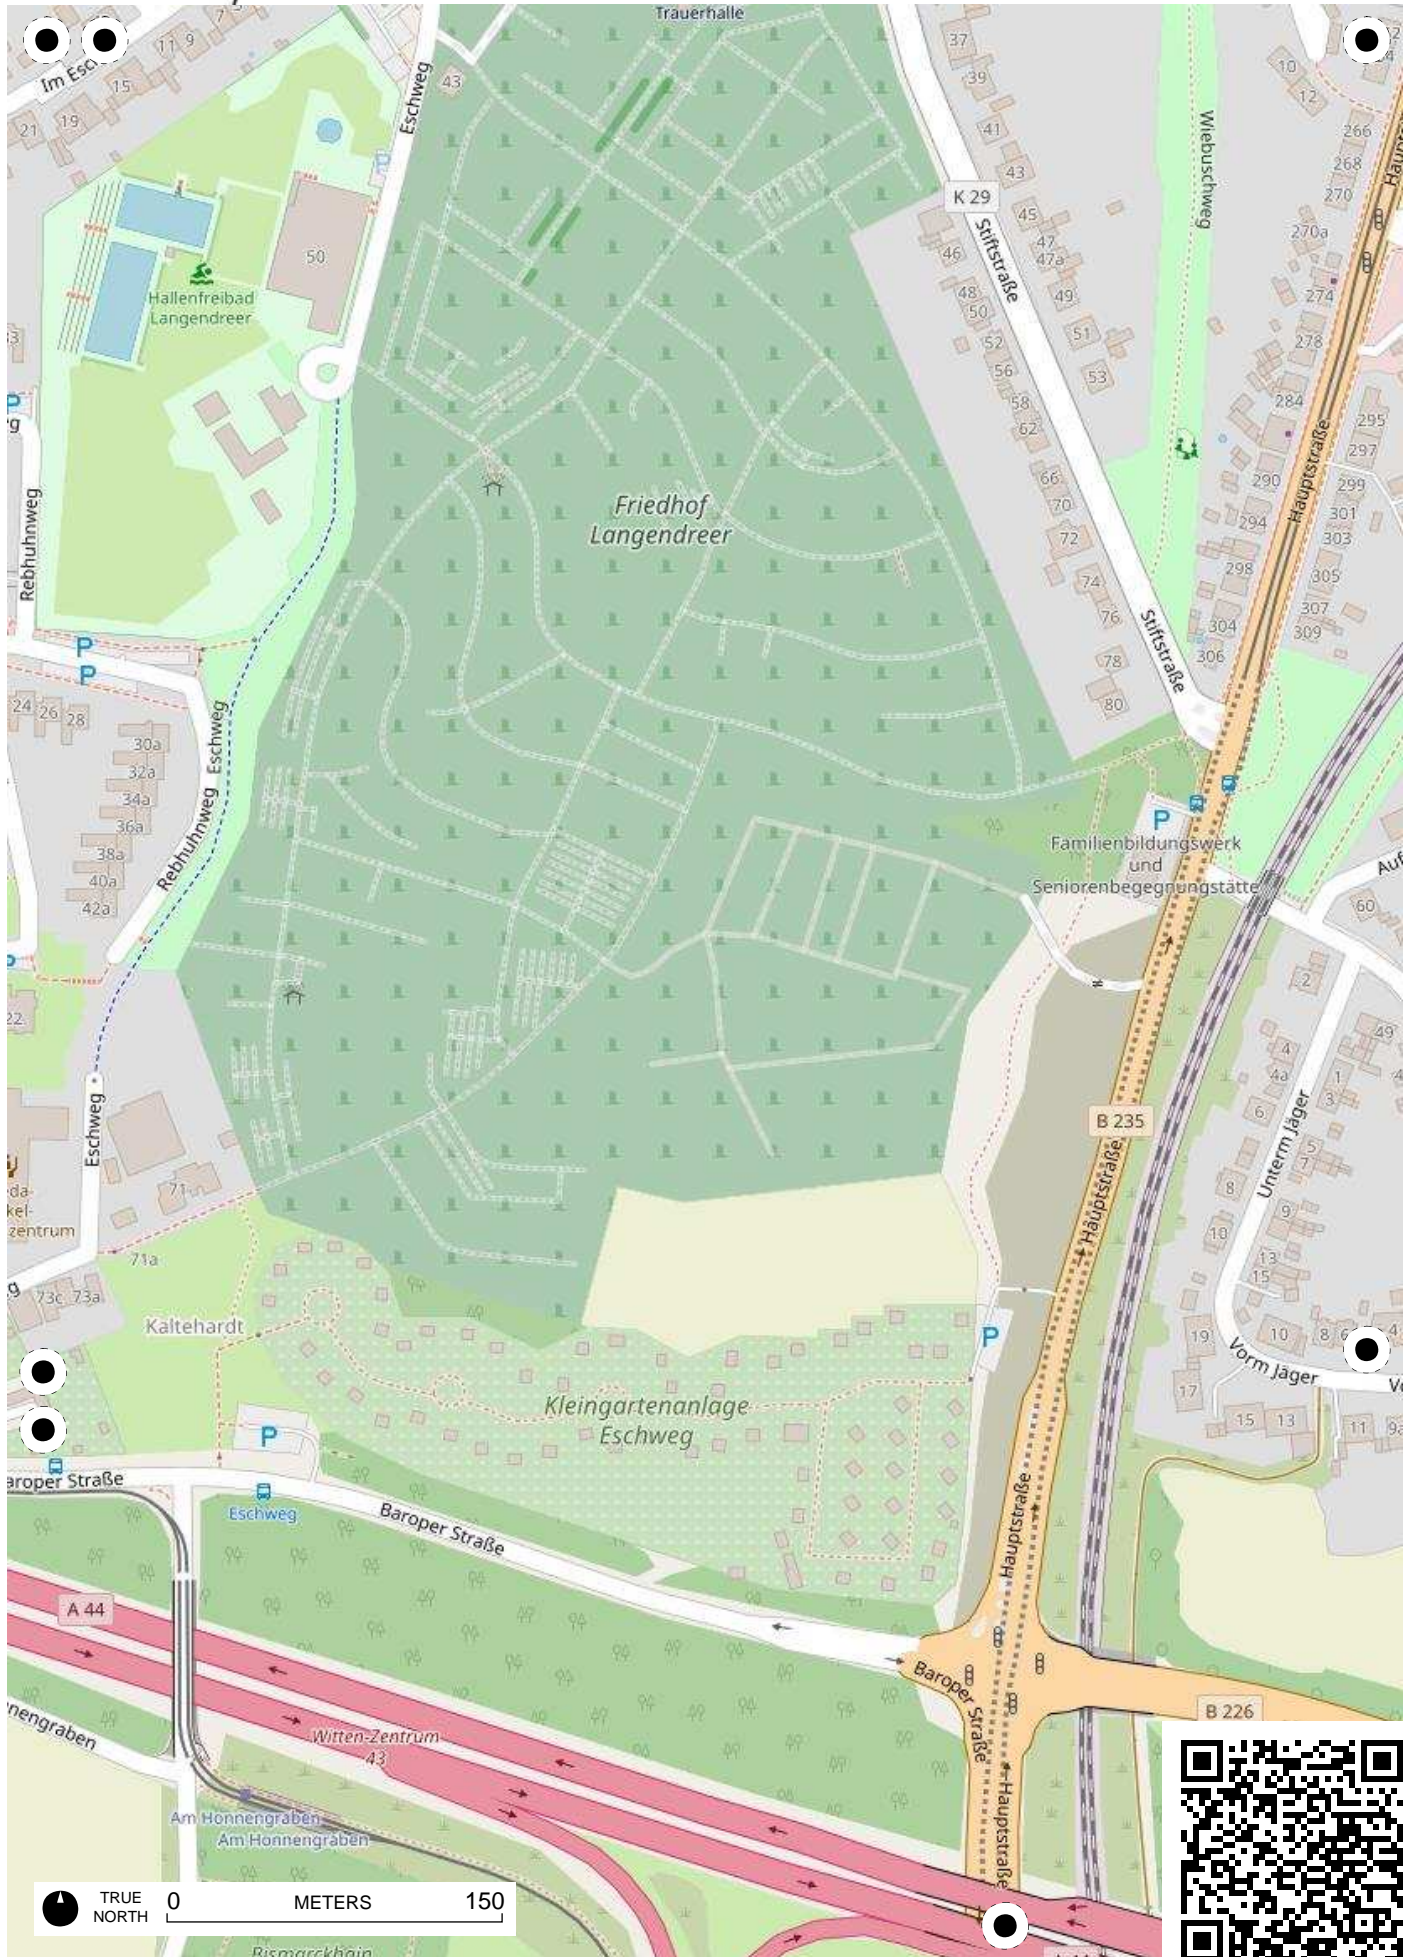

Stadtteil-
Historiker GLS Treuhand in Bochum

100 Jahre Radfahren in Bochum

Radweg-Kartierung 2020

OpenStreetMap
Community Bochum

BOCHUM Kaltehardt Querenburg

TRUE NORTH 0 METERS 150

TRUE NORTH 0 METERS 150