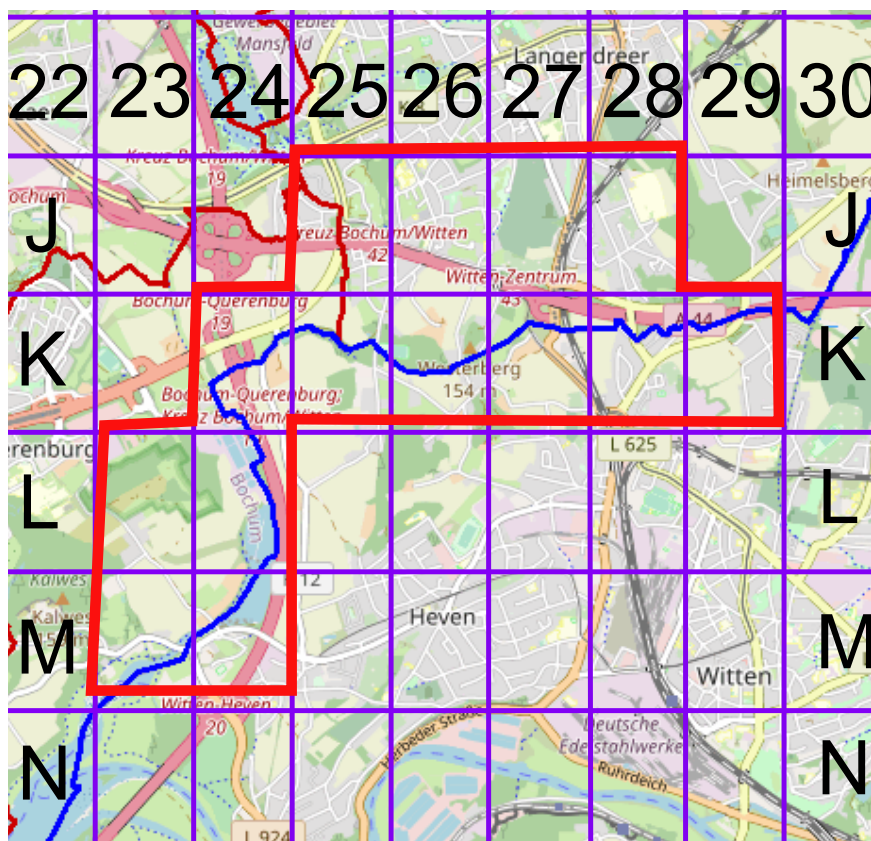

Stadtteil-
Historiker GLS Treuhand in Bochum

100 Jahre Radfahren in Bochum

Radweg-Kartierung 2020

OpenStreetMap
Community Bochum

BOCHUM Kaltehardt Querenburg

TRUE NORTH 0 METERS 150

TRUE NORTH 0 METERS 150