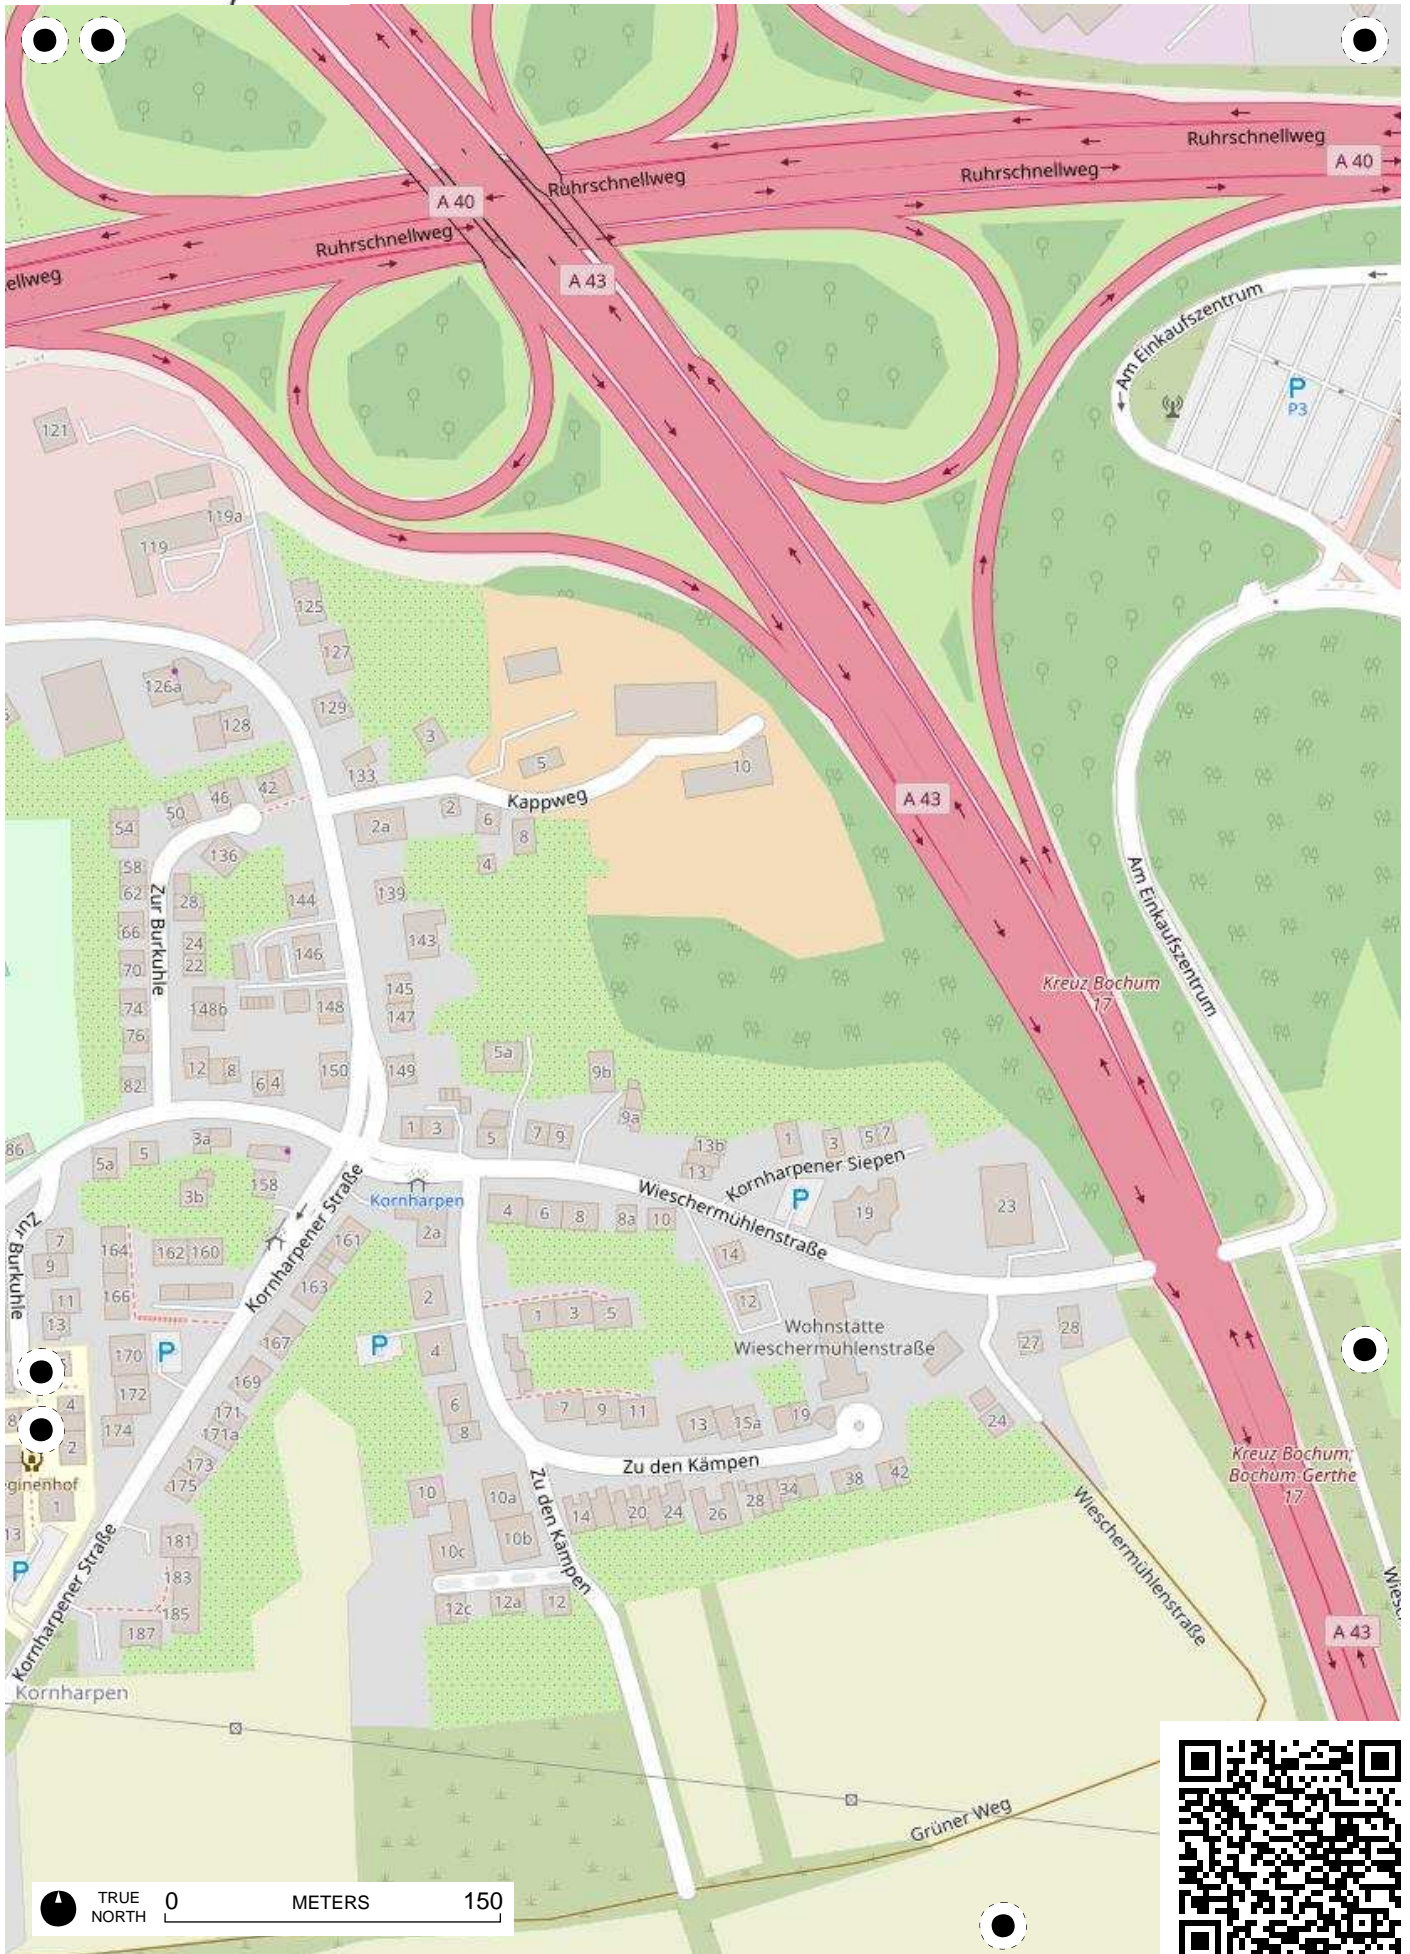

**Stadtteil-
Historiker** GLS Treuhand in Bochum

100 Jahre Radfahren in Bochum

Radweg-Kartierung 2020

OpenStreetMap
Community Bochum

BOCHUM

Harpfen

TRUE NORTH 0 METERS 150

Harpfen

Parkway Emscher

TRUE NORTH 0 METERS 150