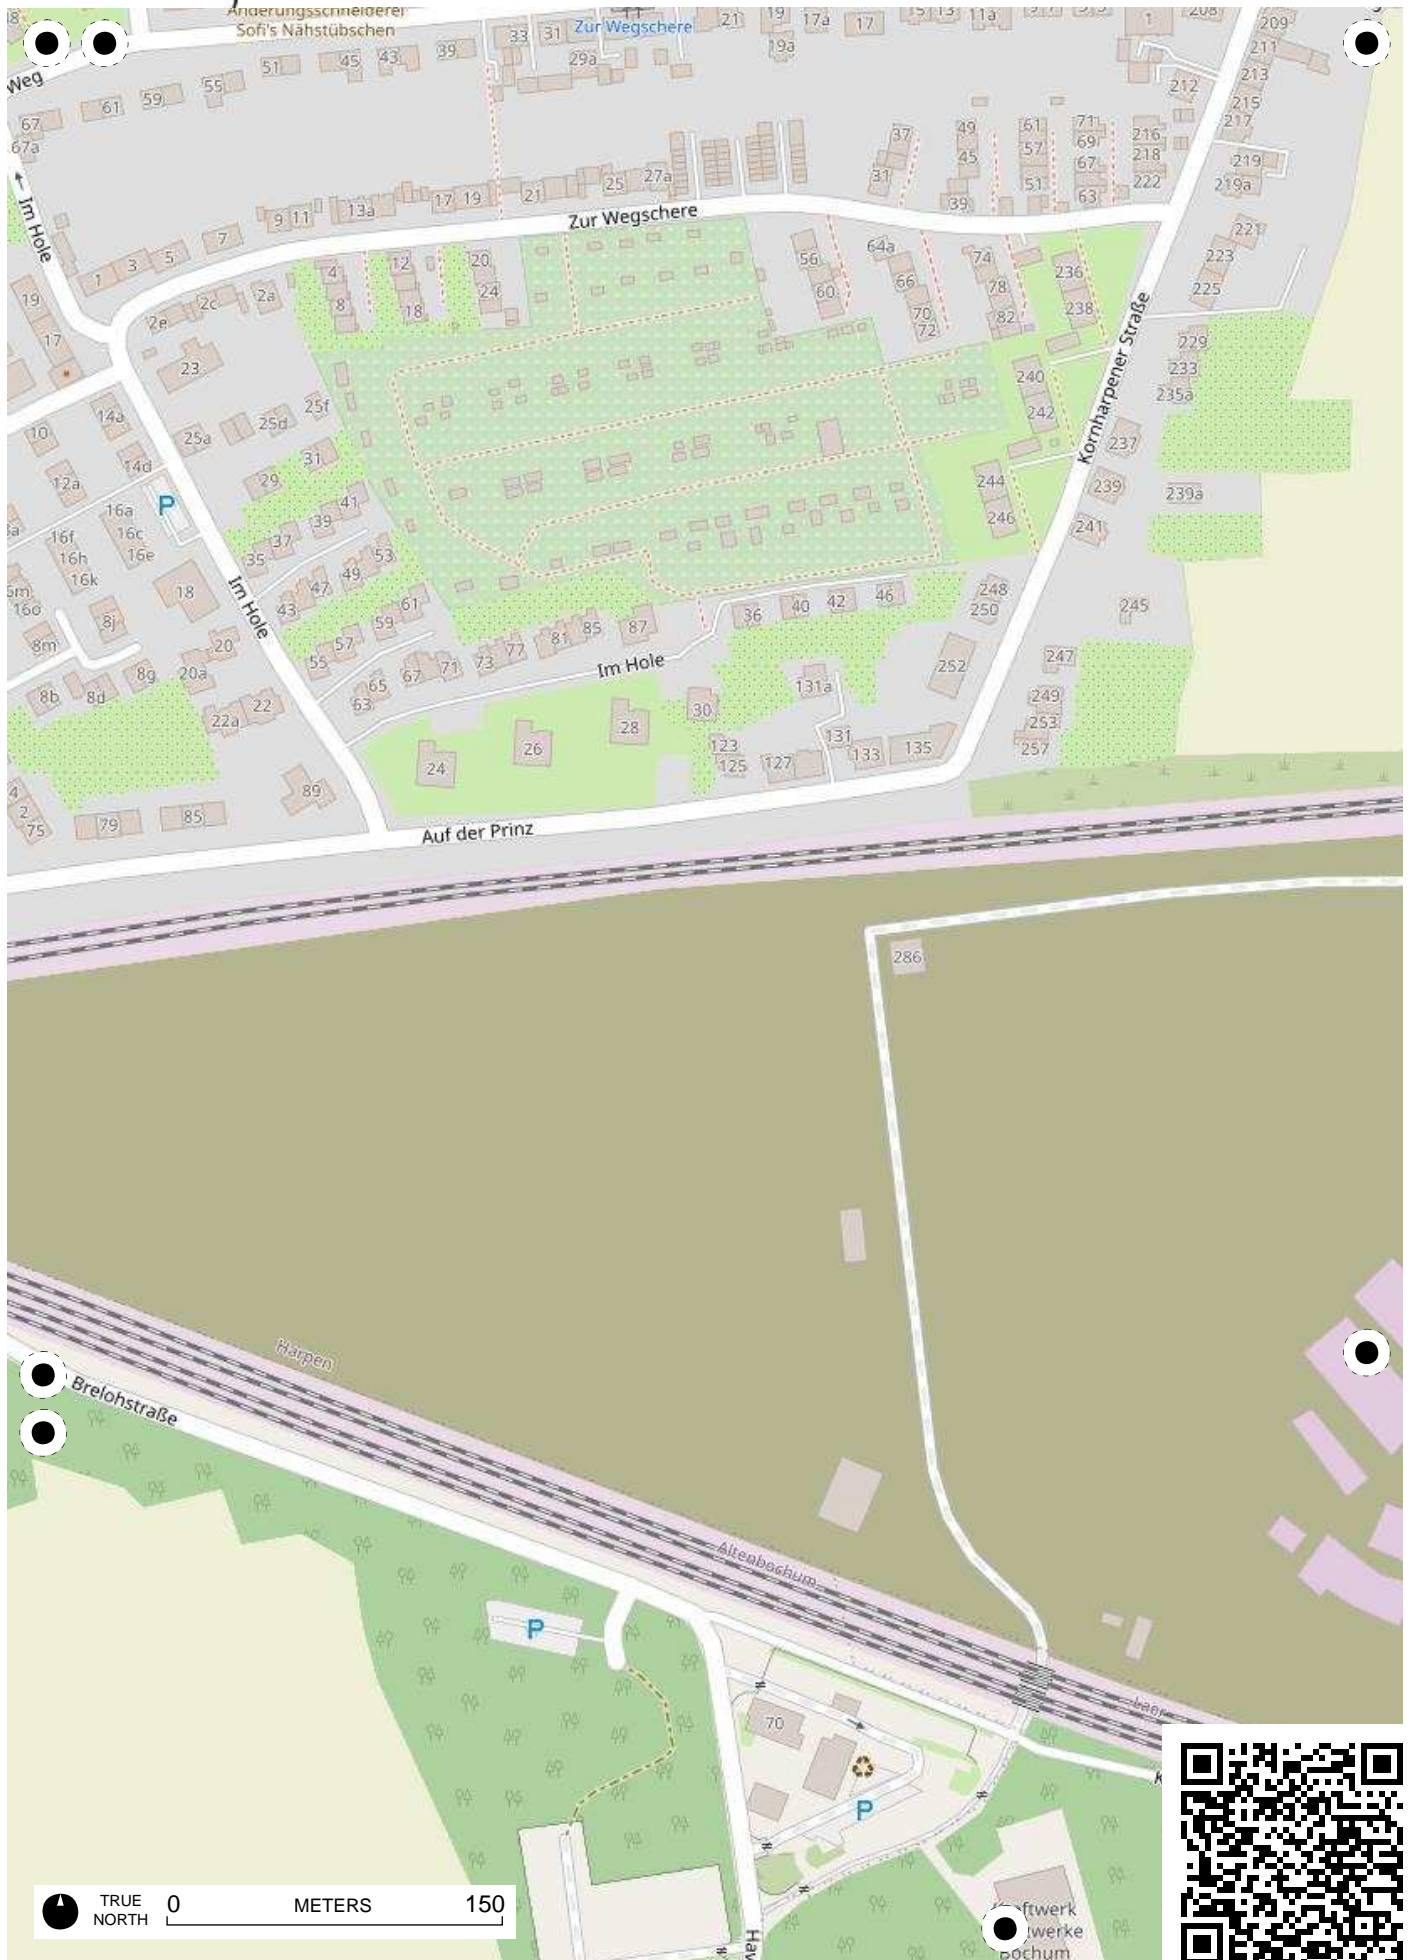

**Stadtteil-
Historiker** GLS Treuhand in Bochum

100 Jahre Radfahren in Bochum

Radweg-Kartierung 2020

OpenStreetMap
Community Bochum

BOCHUM

Harpfen

TRUE NORTH 0 METERS 150

Harpfen

Parkway Emscher

TRUE NORTH 0 METERS 150