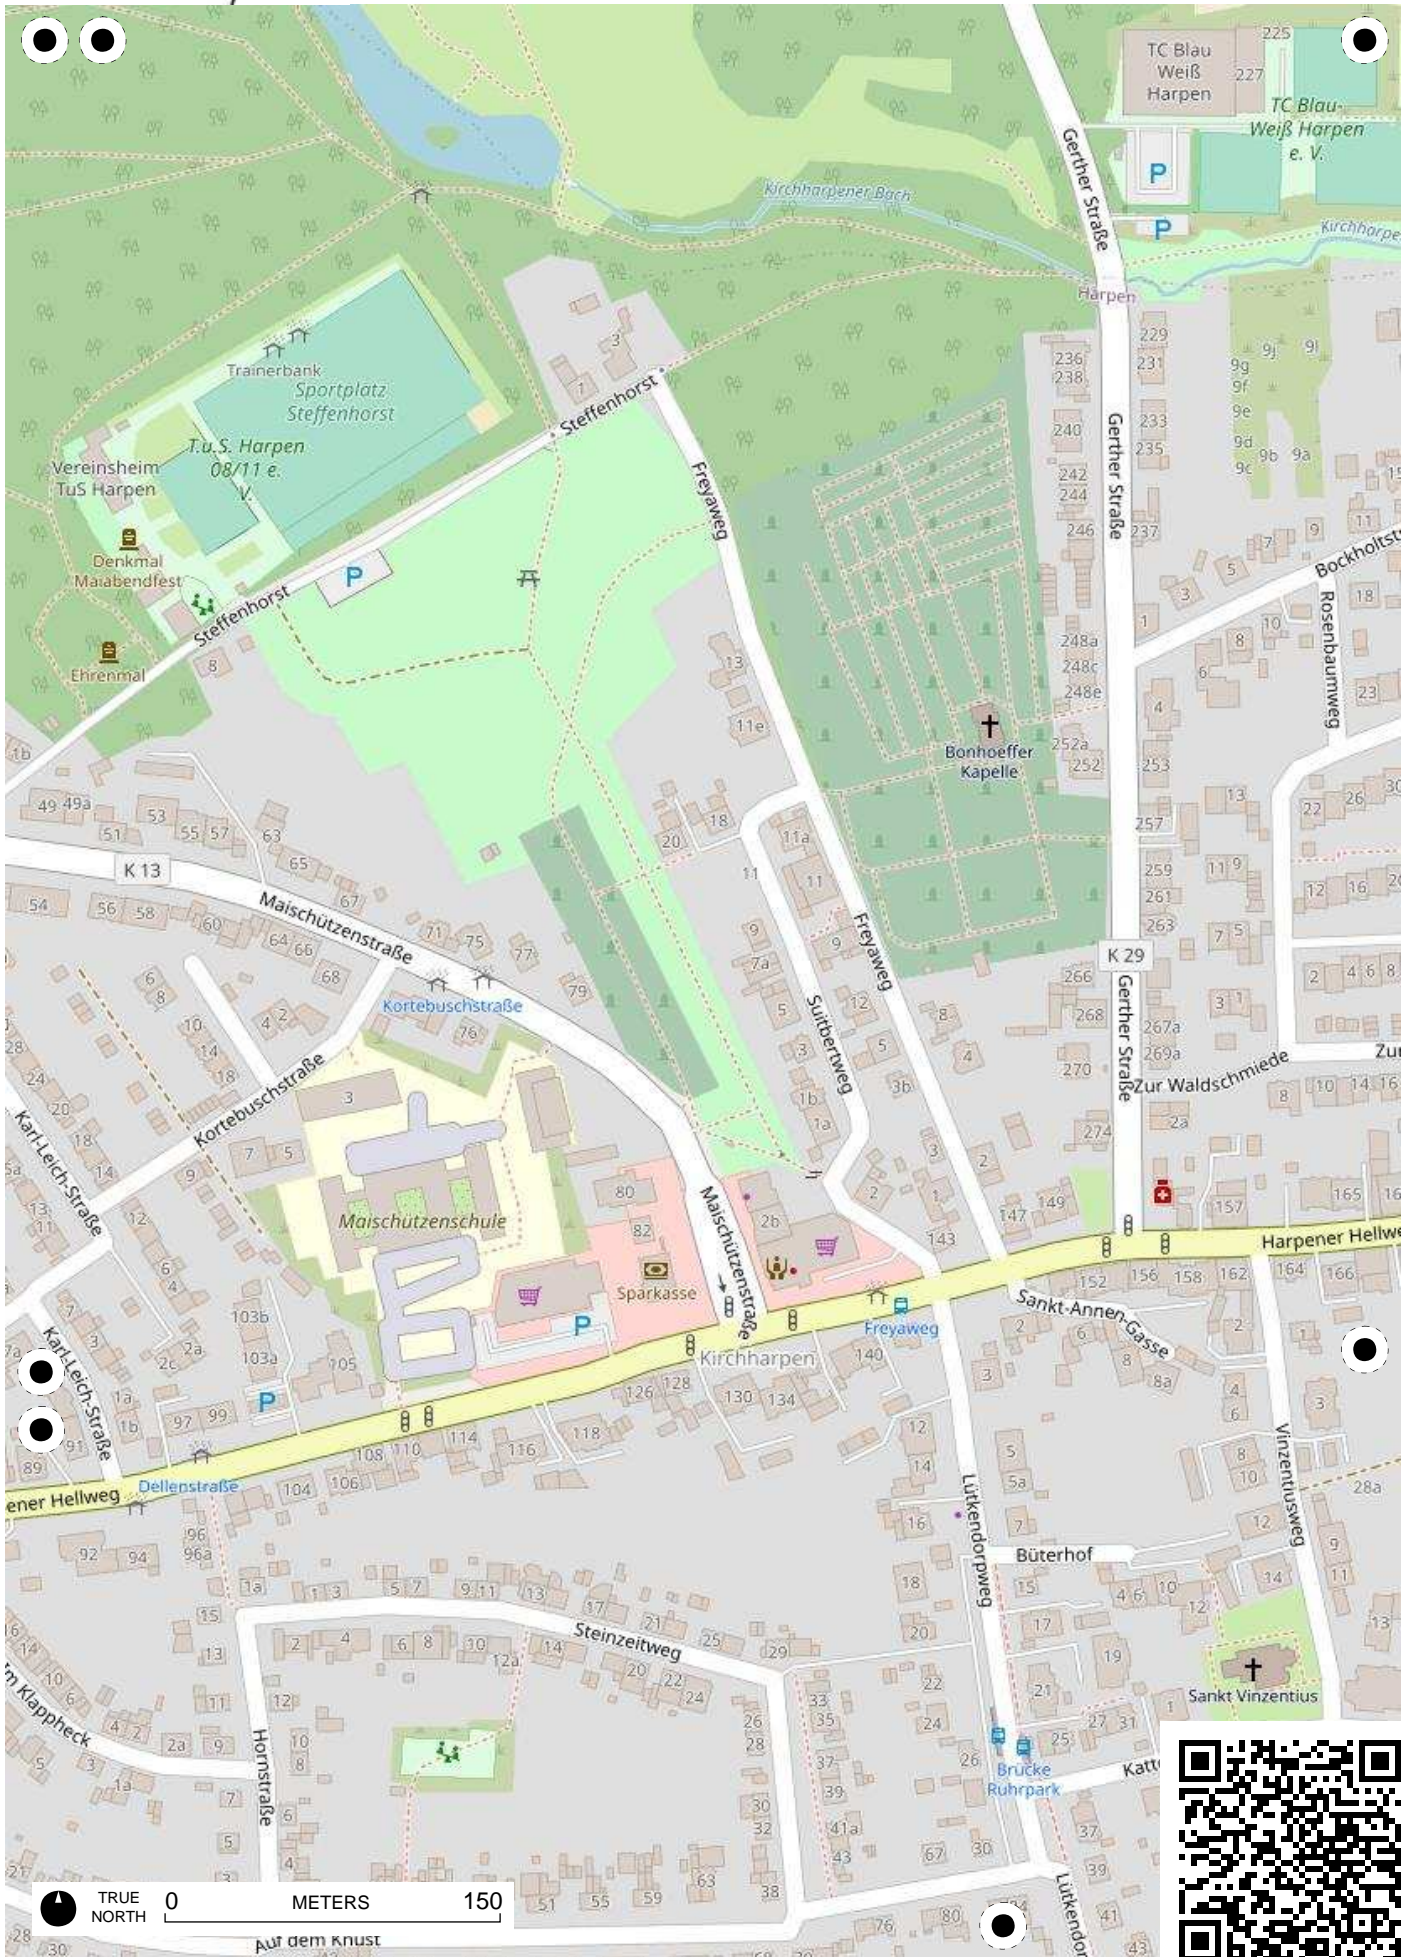

**Stadtteil-
Historiker** GLS Treuhand in Bochum

100 Jahre Radfahren in Bochum

Radweg-Kartierung 2020

OpenStreetMap
Community Bochum

BOCHUM

Harpfen

TRUE NORTH 0 METERS 150

Harpfen

Parkway Emscher

TRUE NORTH 0 METERS 150