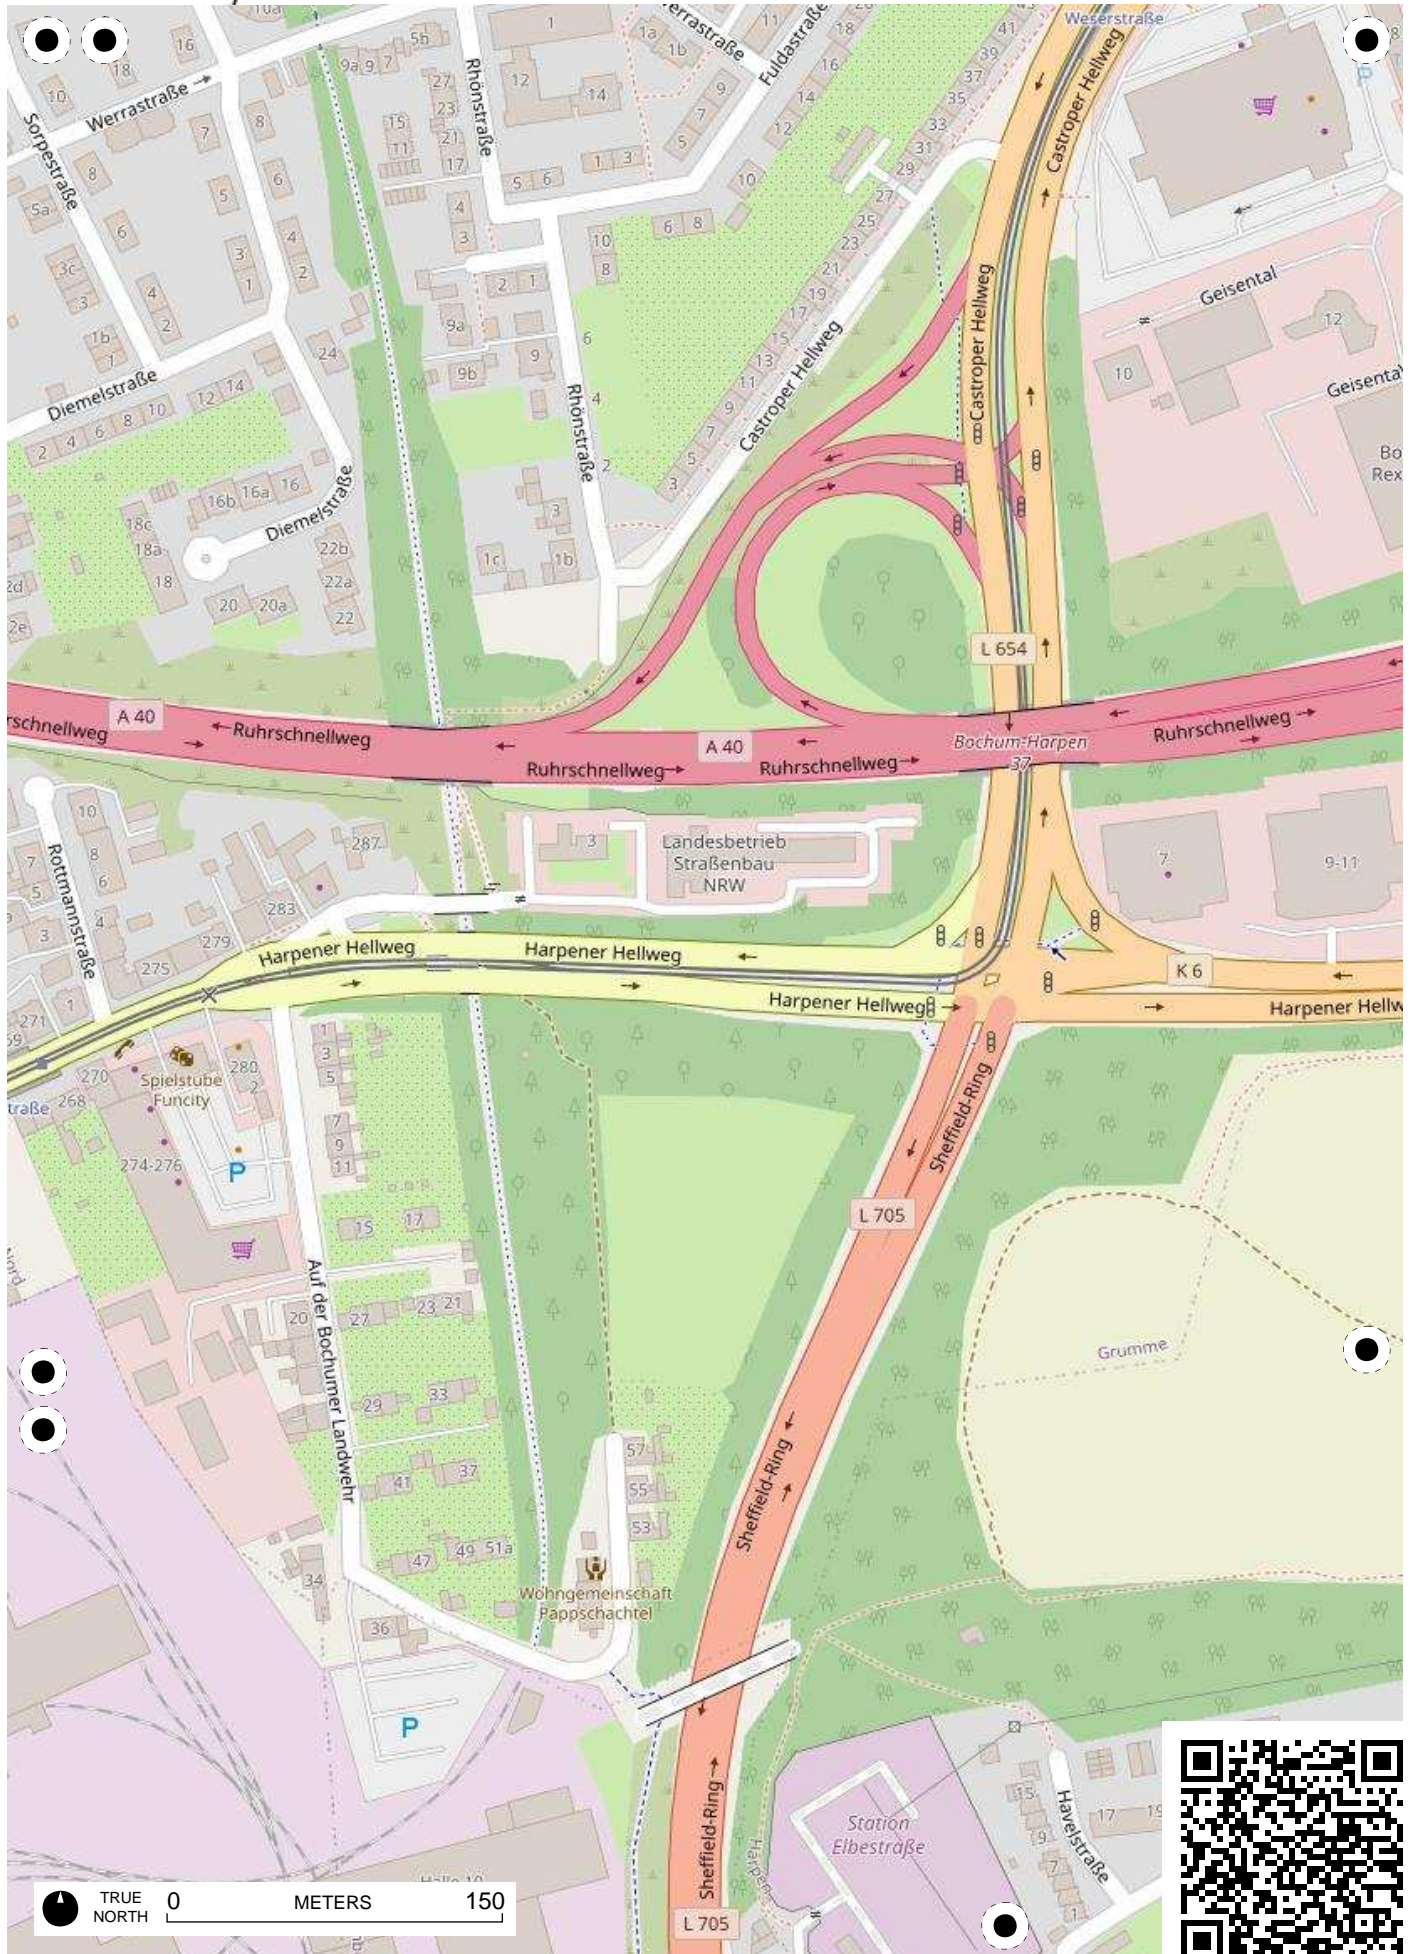

**Stadtteil-
Historiker** GLS Treuhand in Bochum

100 Jahre Radfahren in Bochum

Radweg-Kartierung 2020

OpenStreetMap
Community Bochum

BOCHUM

Harpfen

TRUE NORTH 0 METERS 150

Harpfen

Parkway Emscher

TRUE NORTH 0 METERS 150