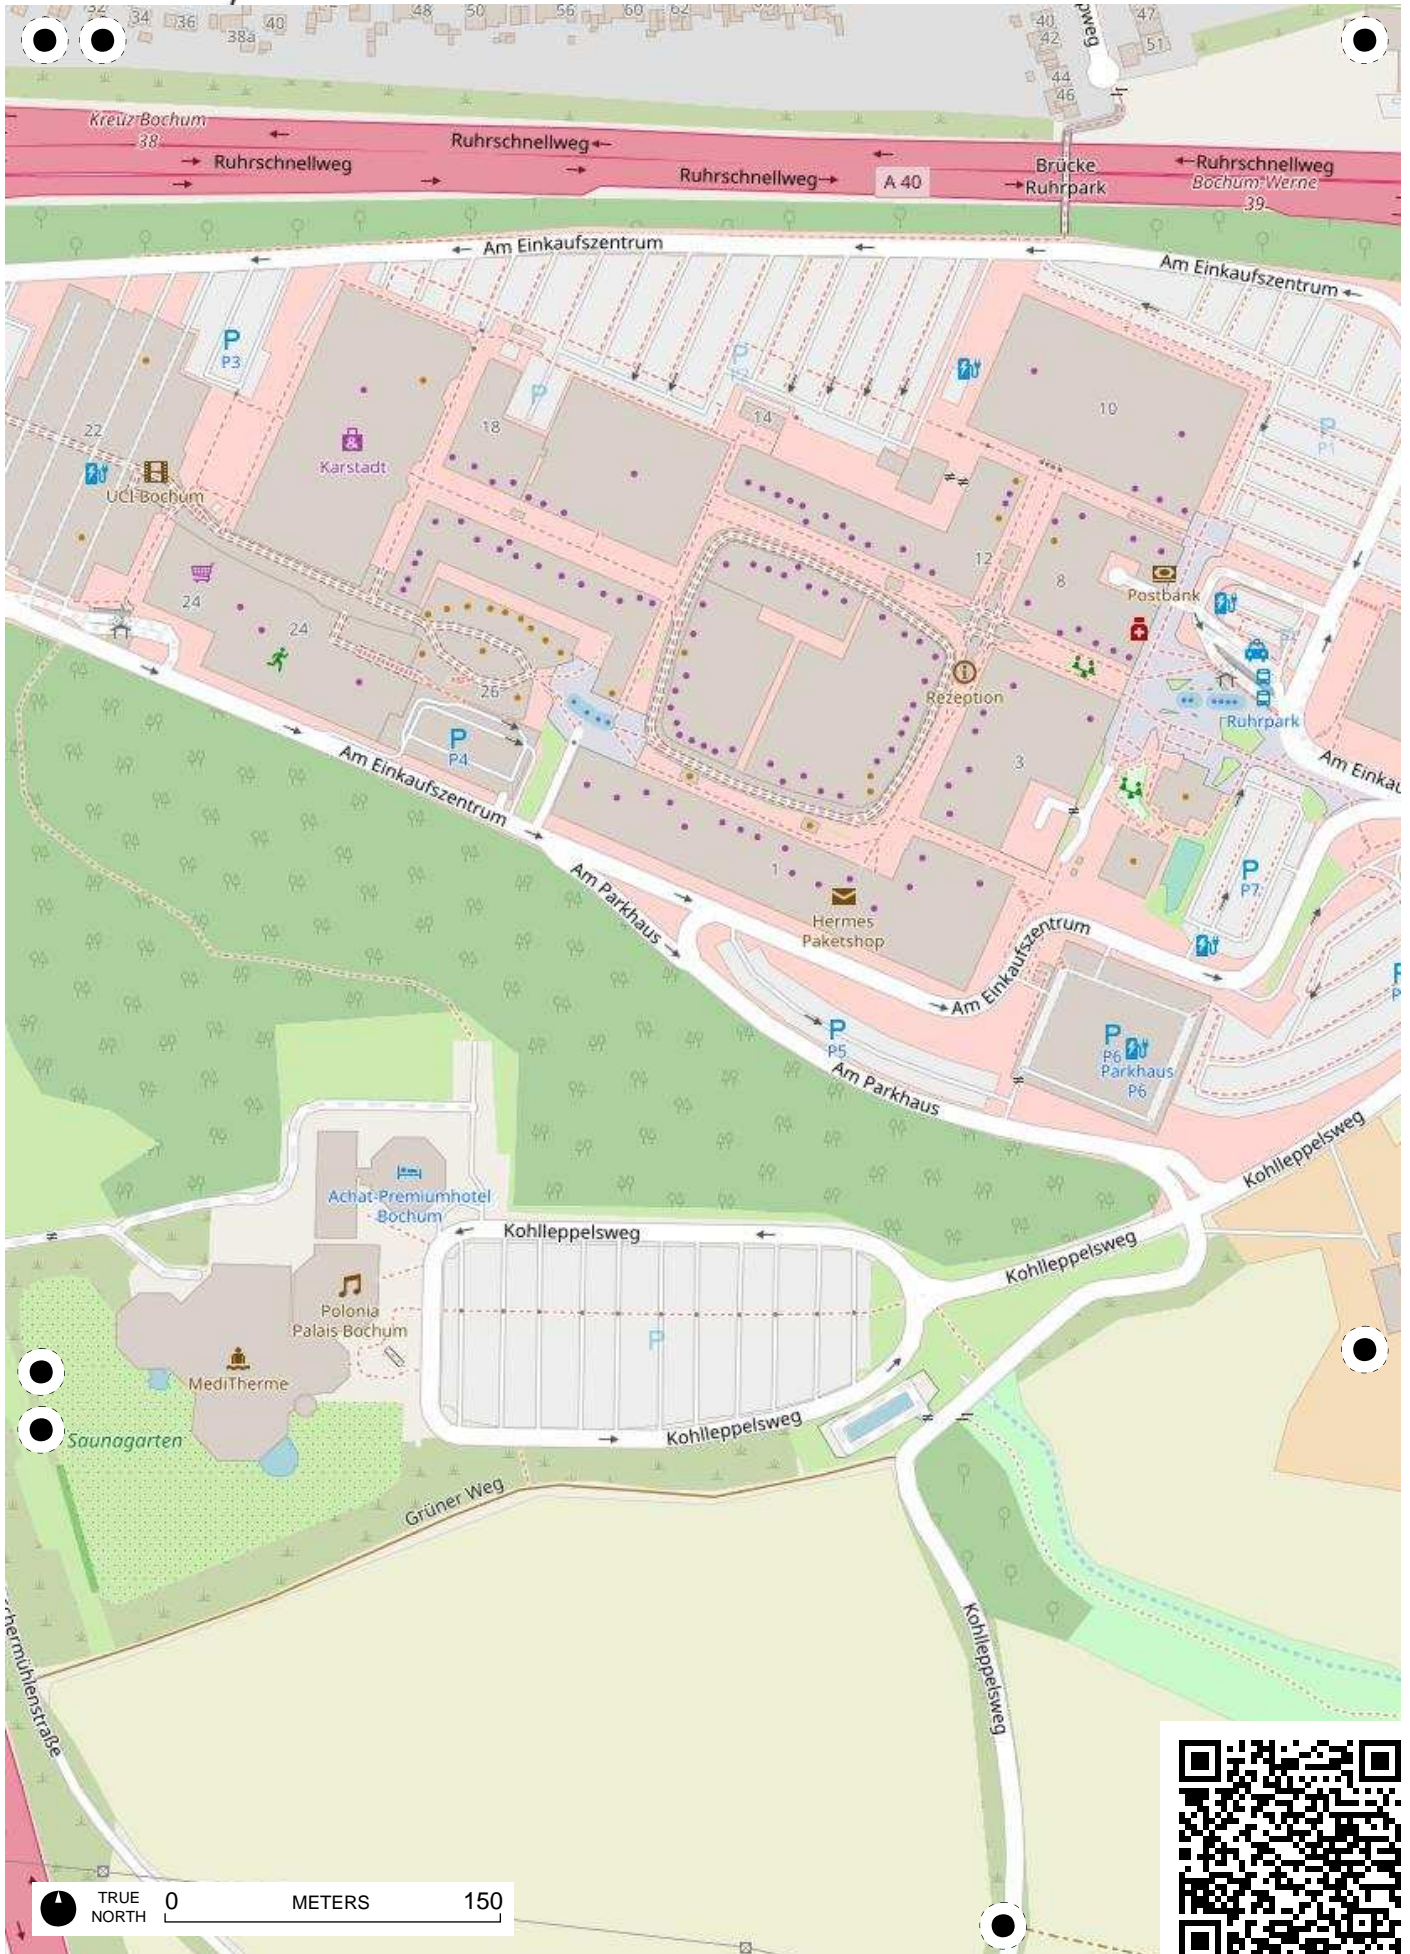

**Stadtteil-
Historiker** GLS Treuhand in Bochum

100 Jahre Radfahren in Bochum

Radweg-Kartierung 2020

OpenStreetMap
Community Bochum

BOCHUM

Harpfen

TRUE NORTH 0 METERS 150

Harpfen

Parkway Emscher

TRUE NORTH 0 METERS 150