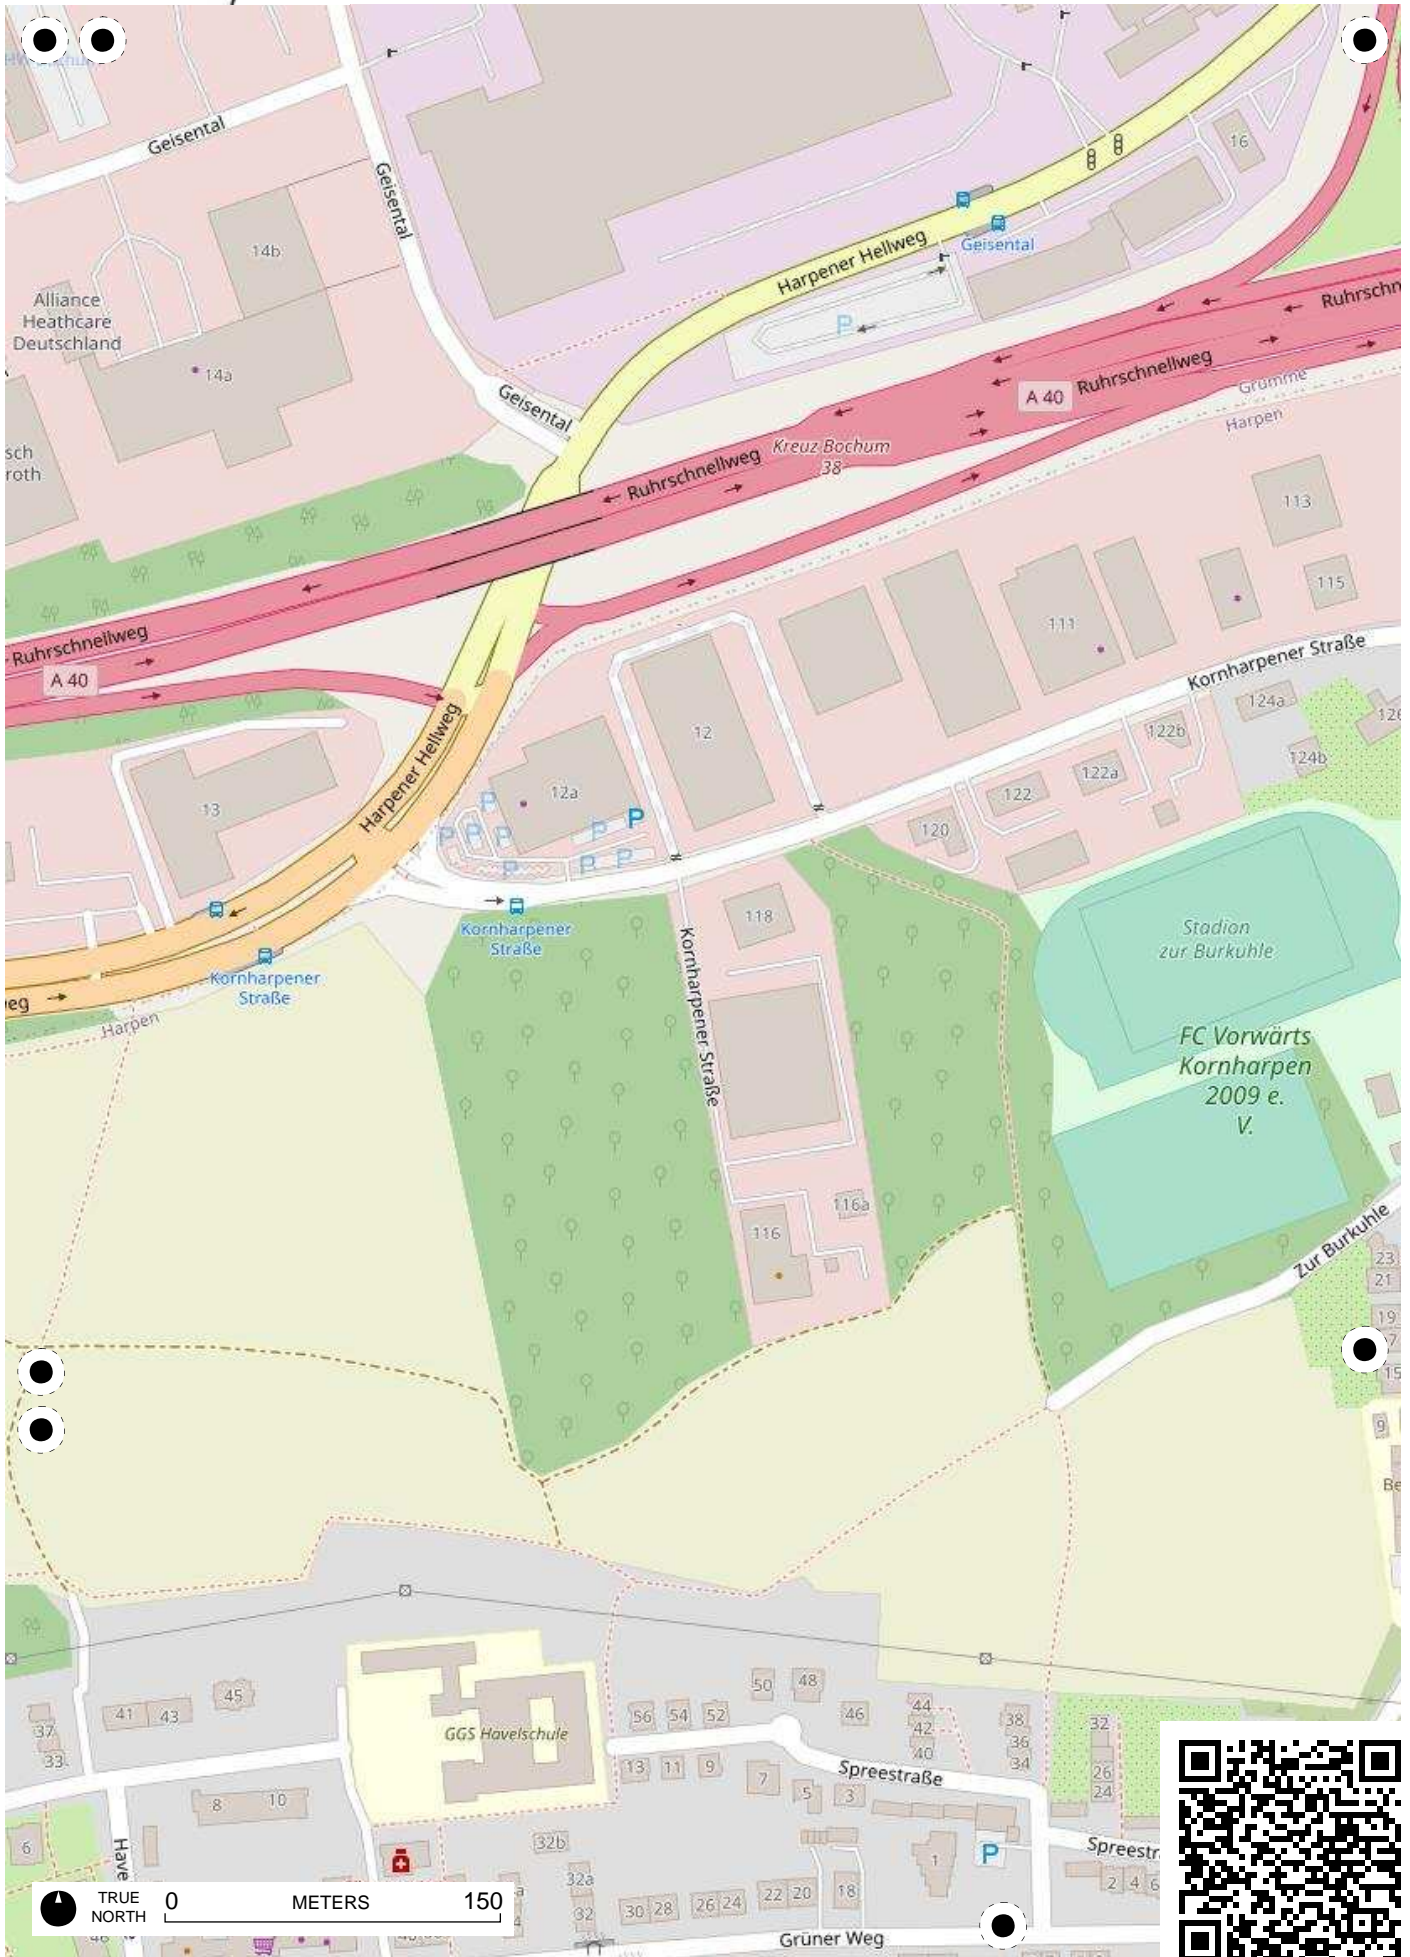

**Stadtteil-
Historiker** GLS Treuhand in Bochum

100 Jahre Radfahren in Bochum

Radweg-Kartierung 2020

OpenStreetMap
Community Bochum

BOCHUM

Harpfen

TRUE NORTH 0 METERS 150

Harpfen

Parkway Emscher

TRUE NORTH 0 METERS 150