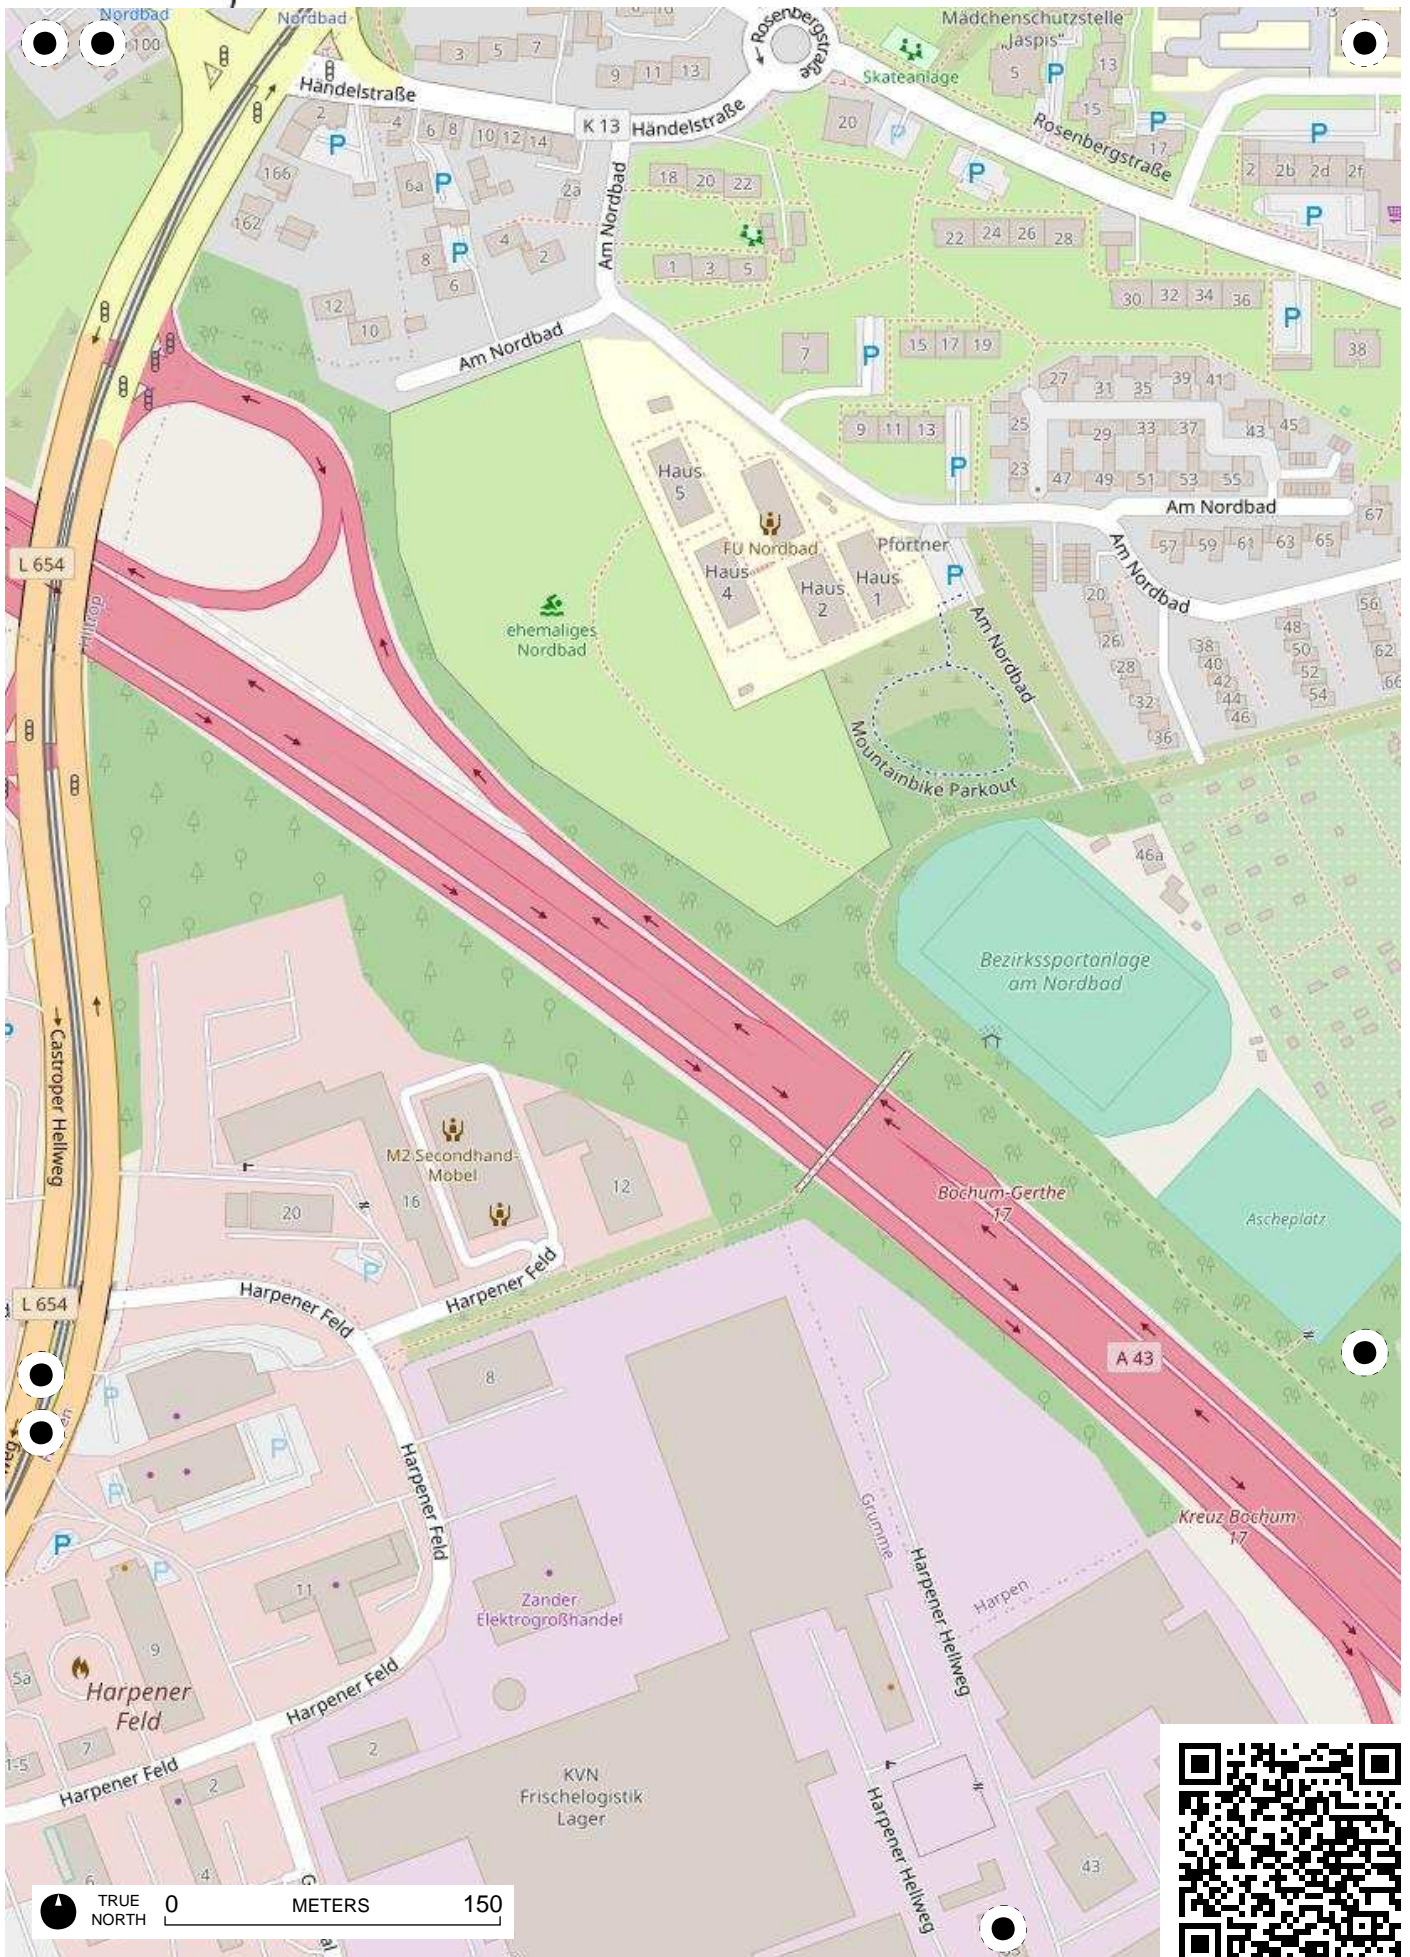

**Stadtteil-
Historiker** GLS Treuhand in Bochum

100 Jahre Radfahren in Bochum

Radweg-Kartierung 2020

OpenStreetMap
Community Bochum

BOCHUM

Harpfen

TRUE NORTH 0 METERS 150

Harpfen

Parkway Emscher

TRUE NORTH 0 METERS 150