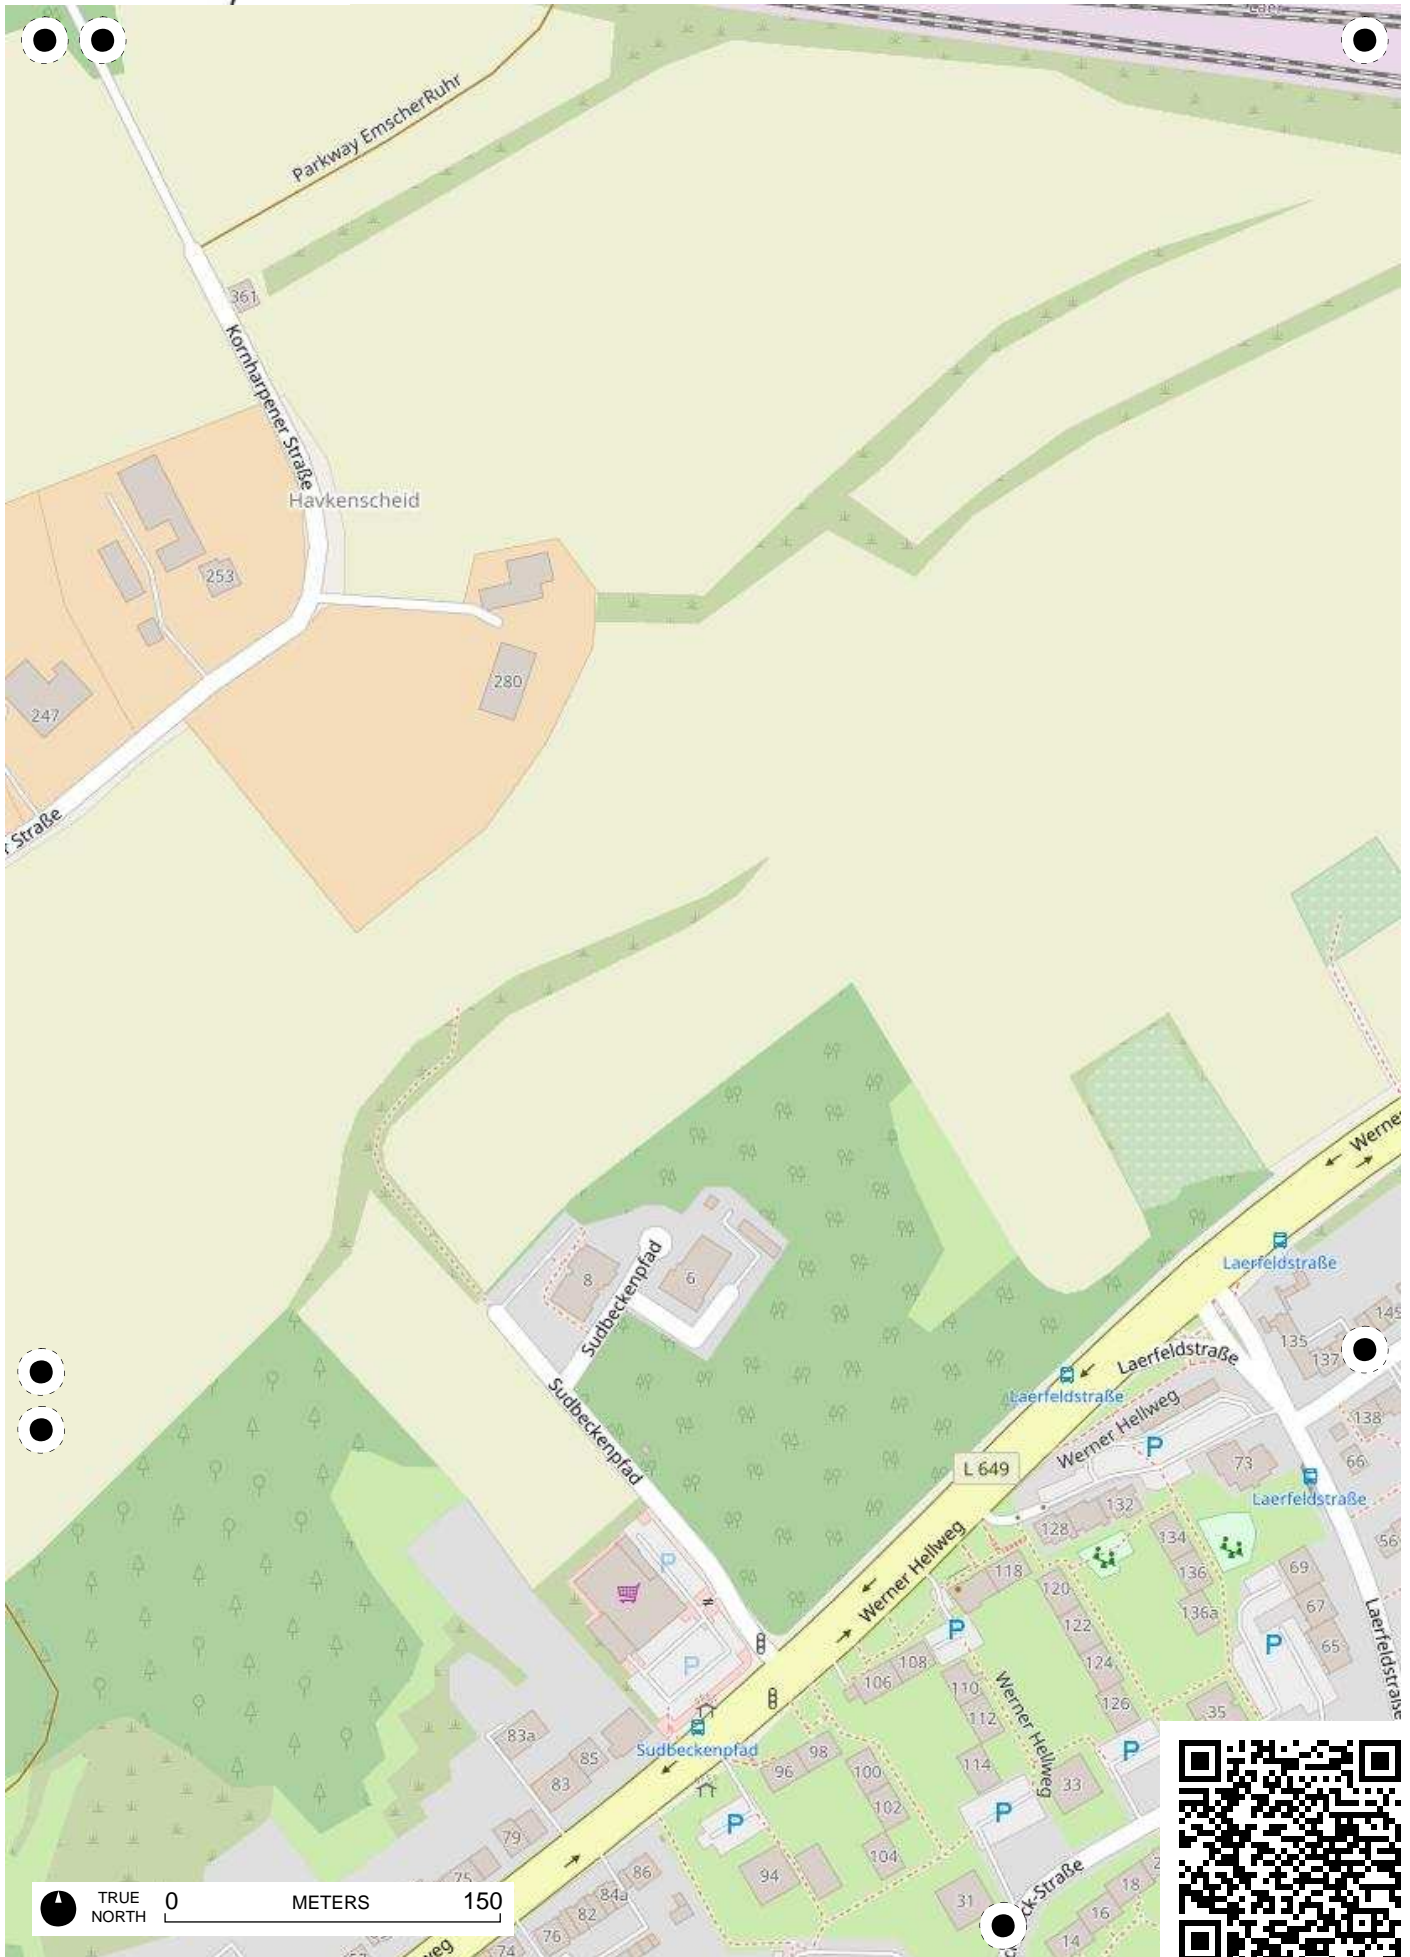

**Stadtteil-
Historiker** GLS Treuhand in Bochum

100 Jahre Radfahren in Bochum

Radweg-Kartierung 2020

OpenStreetMap
Community Bochum

BOCHUM

Harpfen

TRUE NORTH 0 METERS 150

Harpfen

Parkway Emscher

TRUE NORTH 0 METERS 150