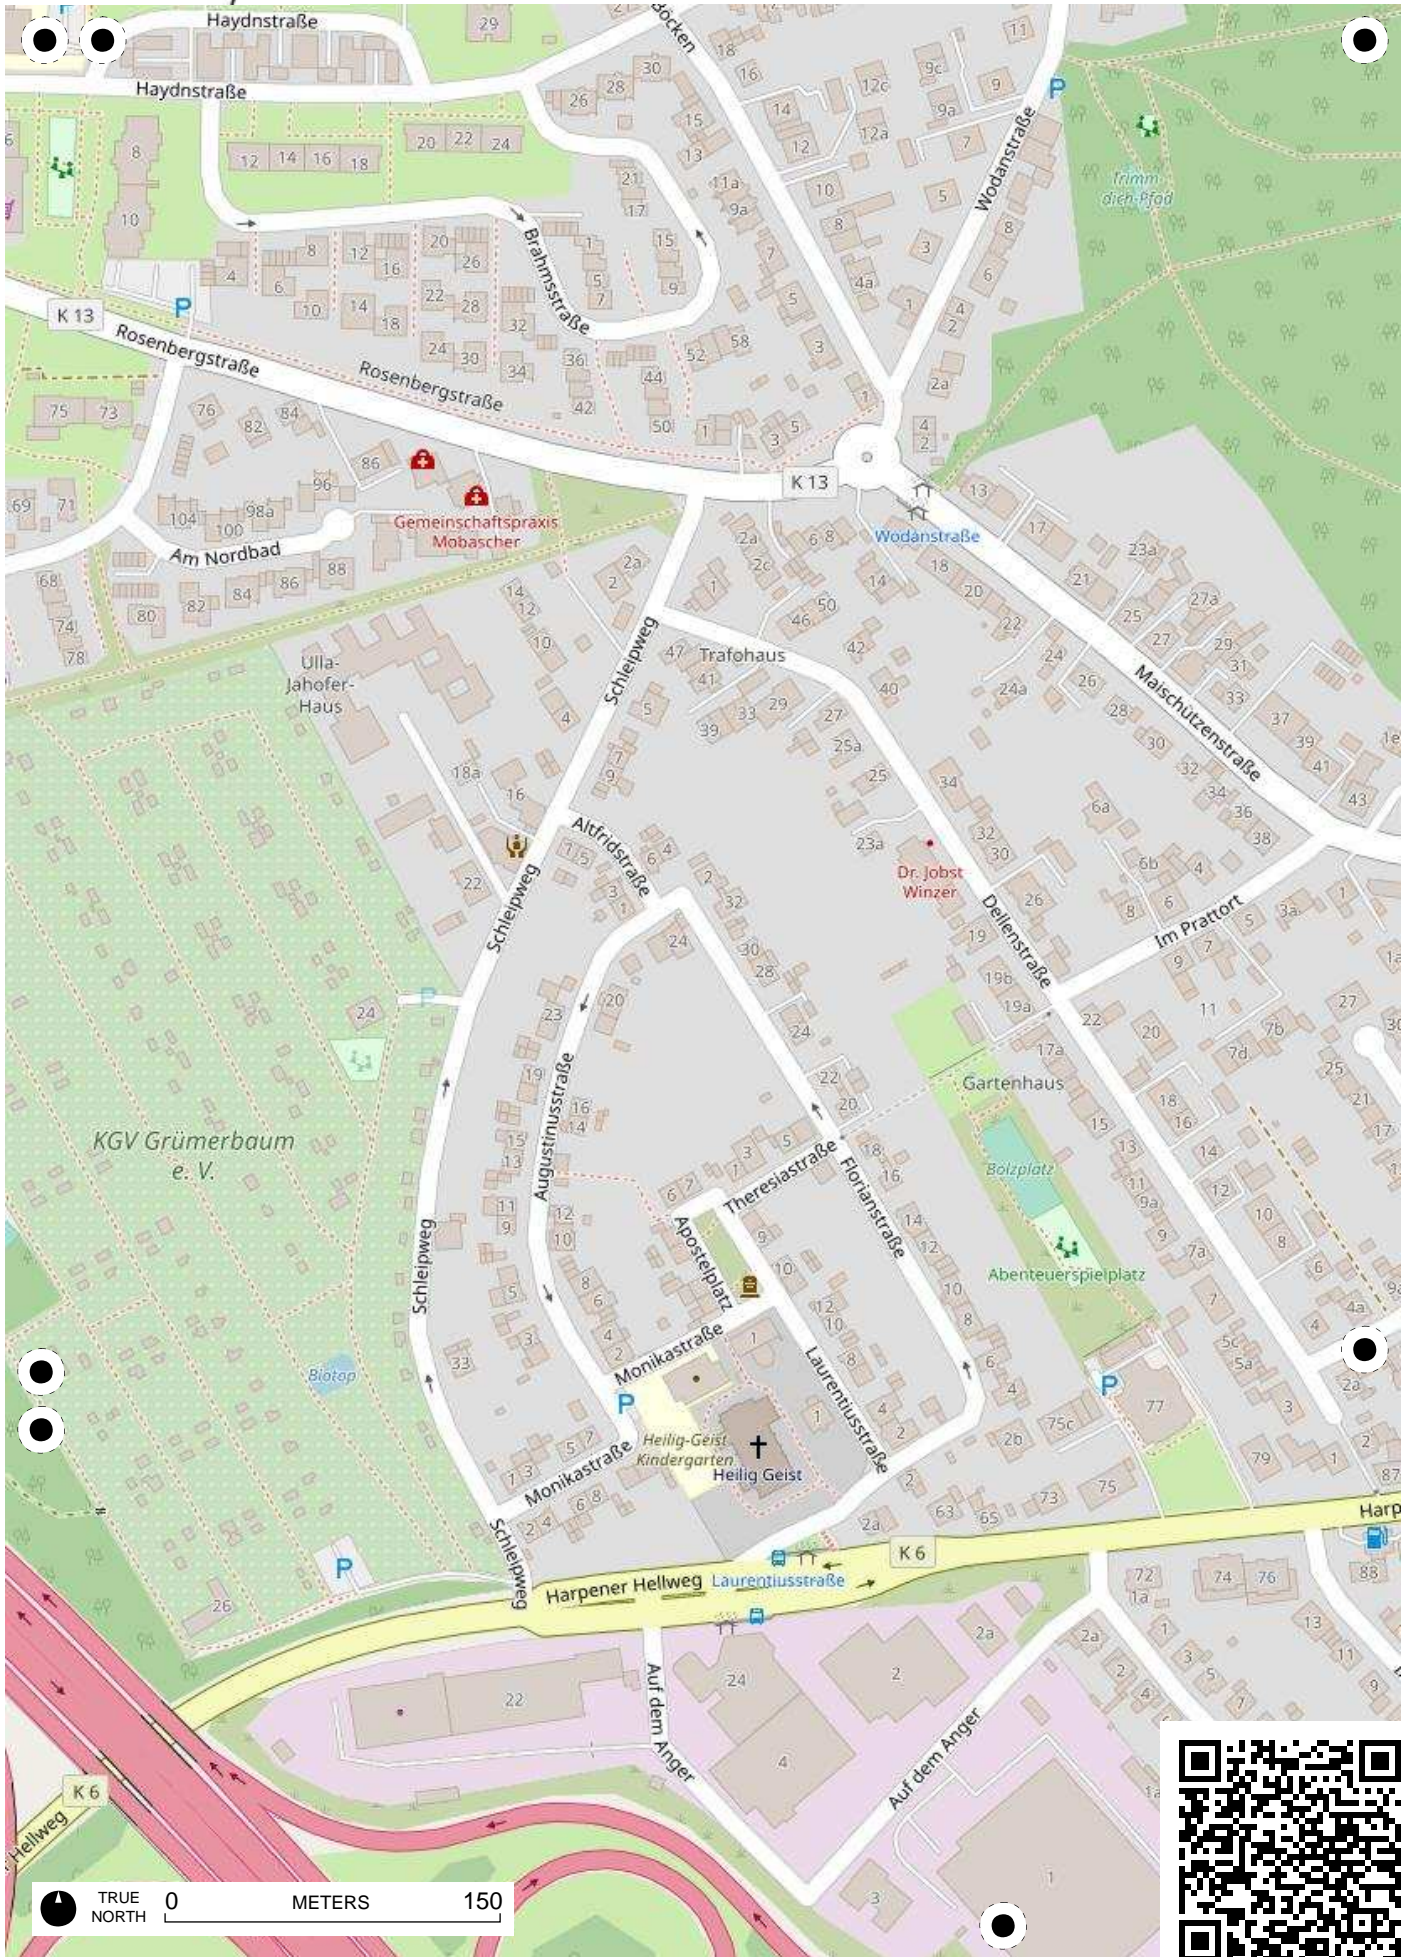

**Stadtteil-
Historiker** GLS Treuhand in Bochum

100 Jahre Radfahren in Bochum

Radweg-Kartierung 2020

OpenStreetMap
Community Bochum

BOCHUM

Harpfen

TRUE NORTH 0 METERS 150

Harpfen

Parkway Emscher

TRUE NORTH 0 METERS 150