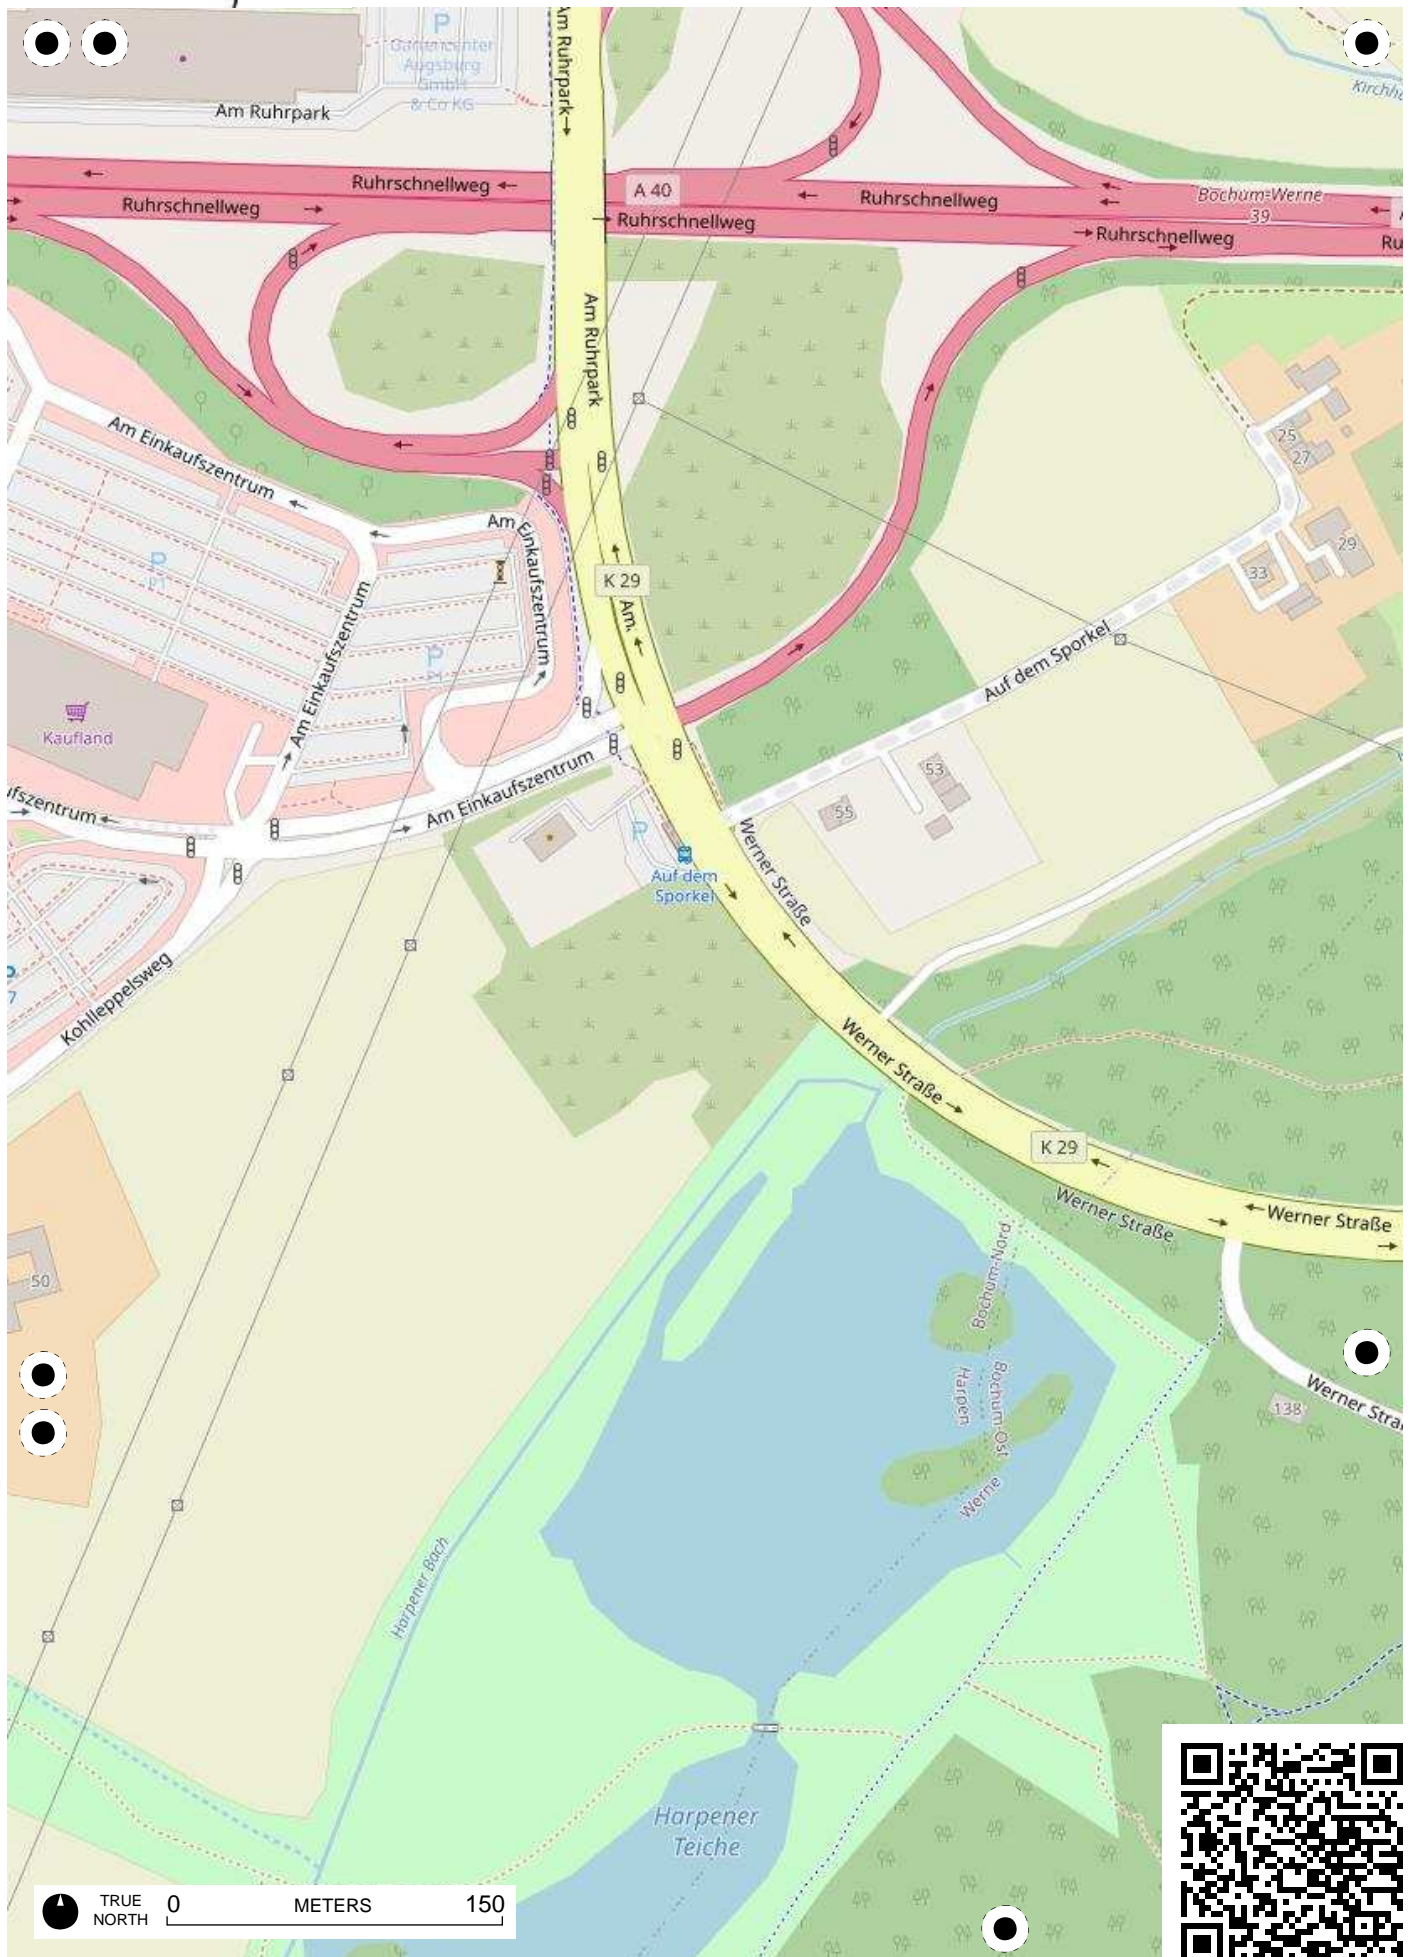

**Stadtteil-
Historiker** GLS Treuhand in Bochum

100 Jahre Radfahren in Bochum

Radweg-Kartierung 2020

OpenStreetMap
Community Bochum

BOCHUM

Harpfen

TRUE NORTH 0 METERS 150

Harpfen

Parkway Emscher

TRUE NORTH 0 METERS 150