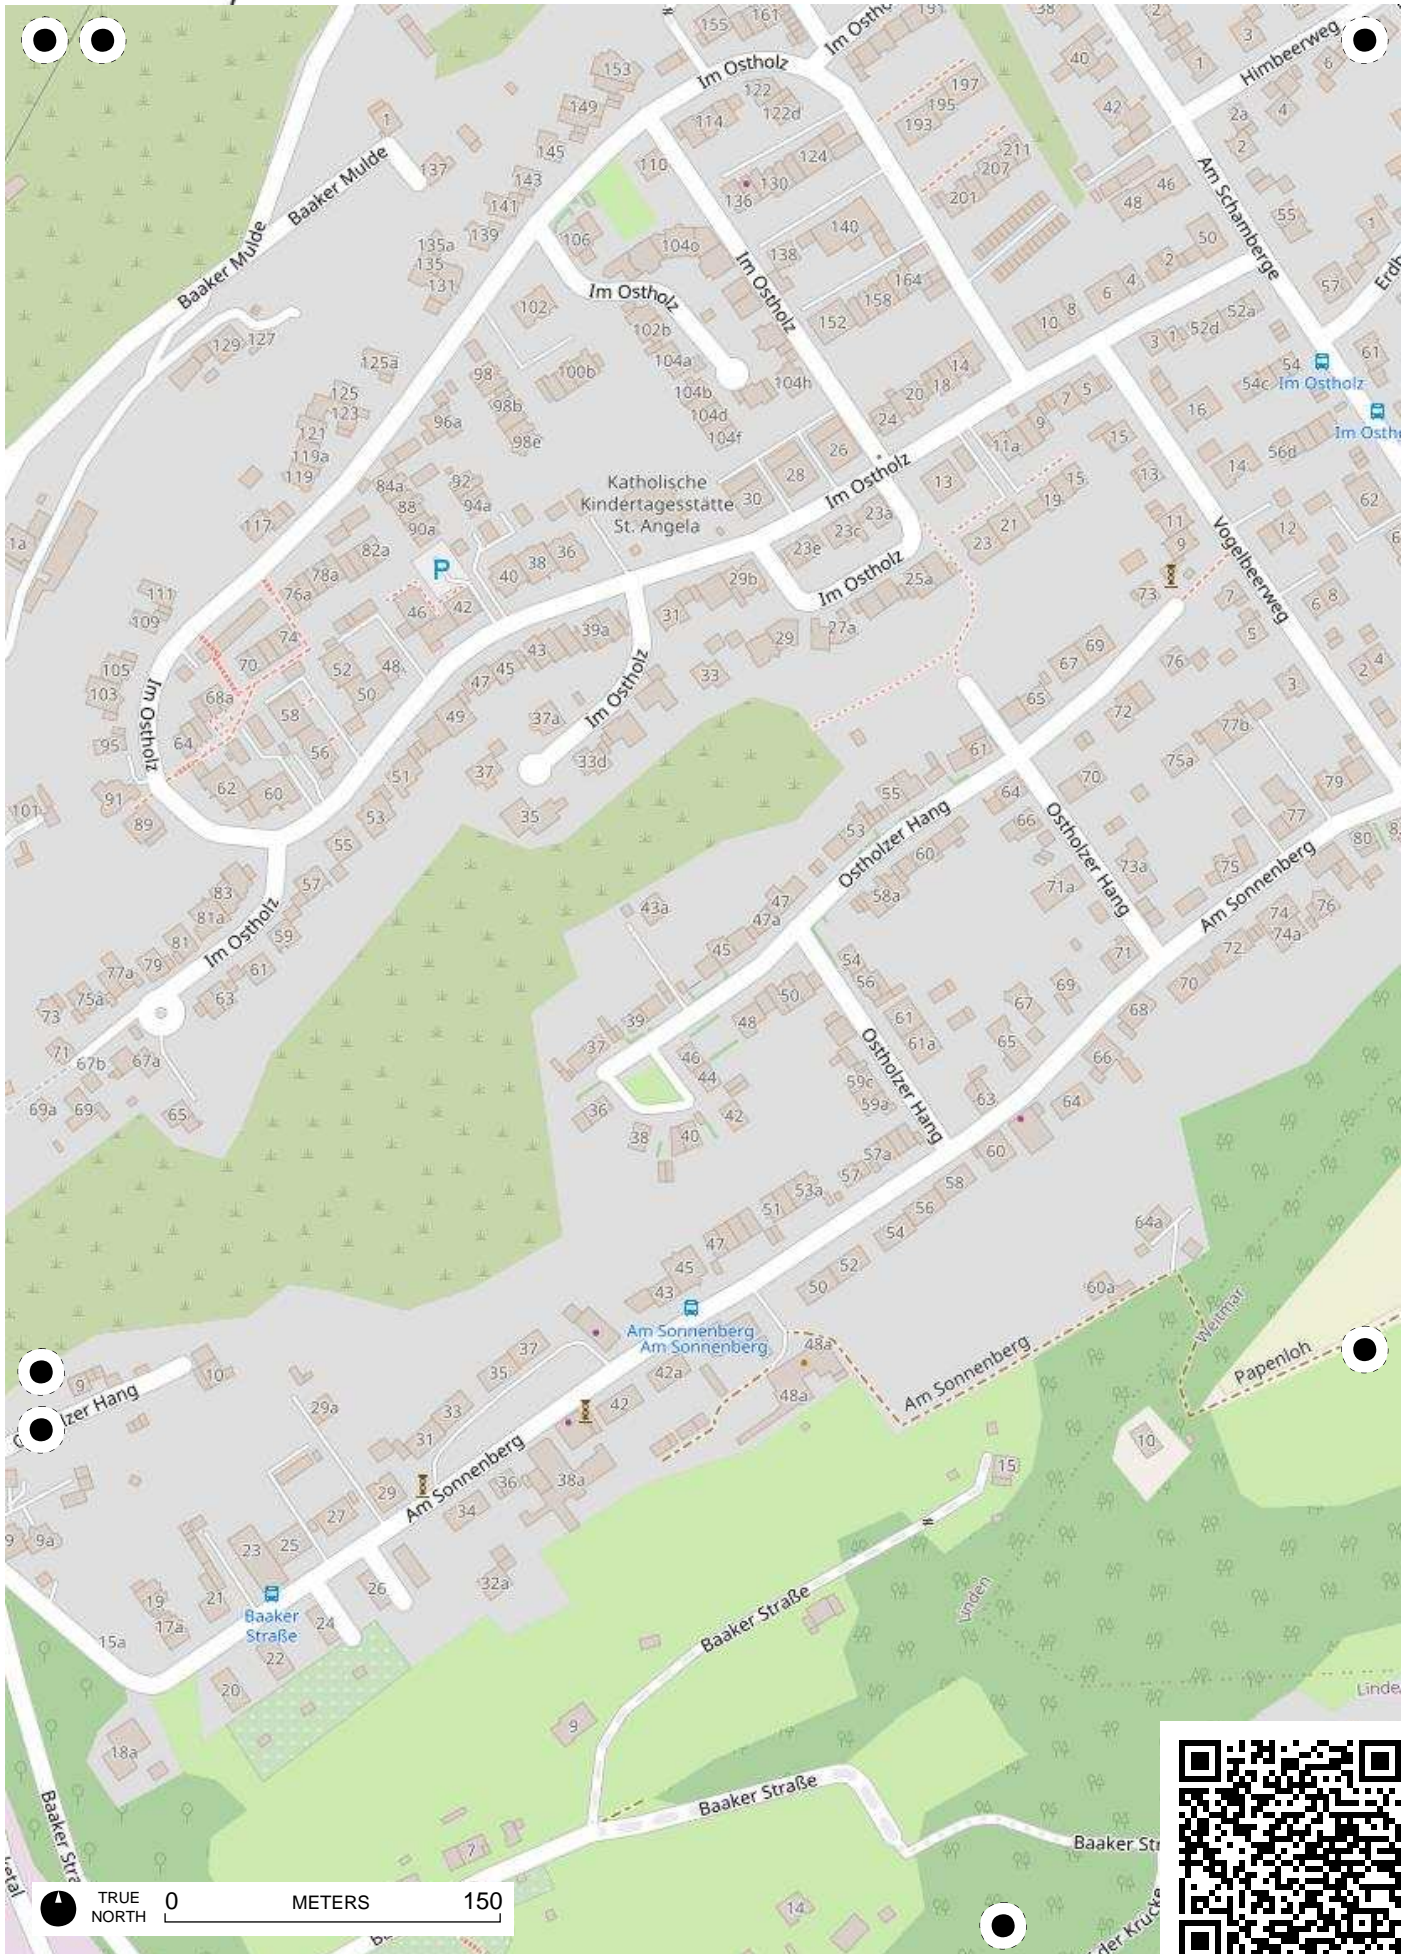

## 100 Jahre Radfahren in Bochum

Radweg-Kartierung 2020

OpenStreetMap  
Community Bochum

**BOCHUM**

**Linden**

TRUE NORTH 0 METERS 150

TRUE NORTH 0 METERS 150

TRUE NORTH 0 METERS 150