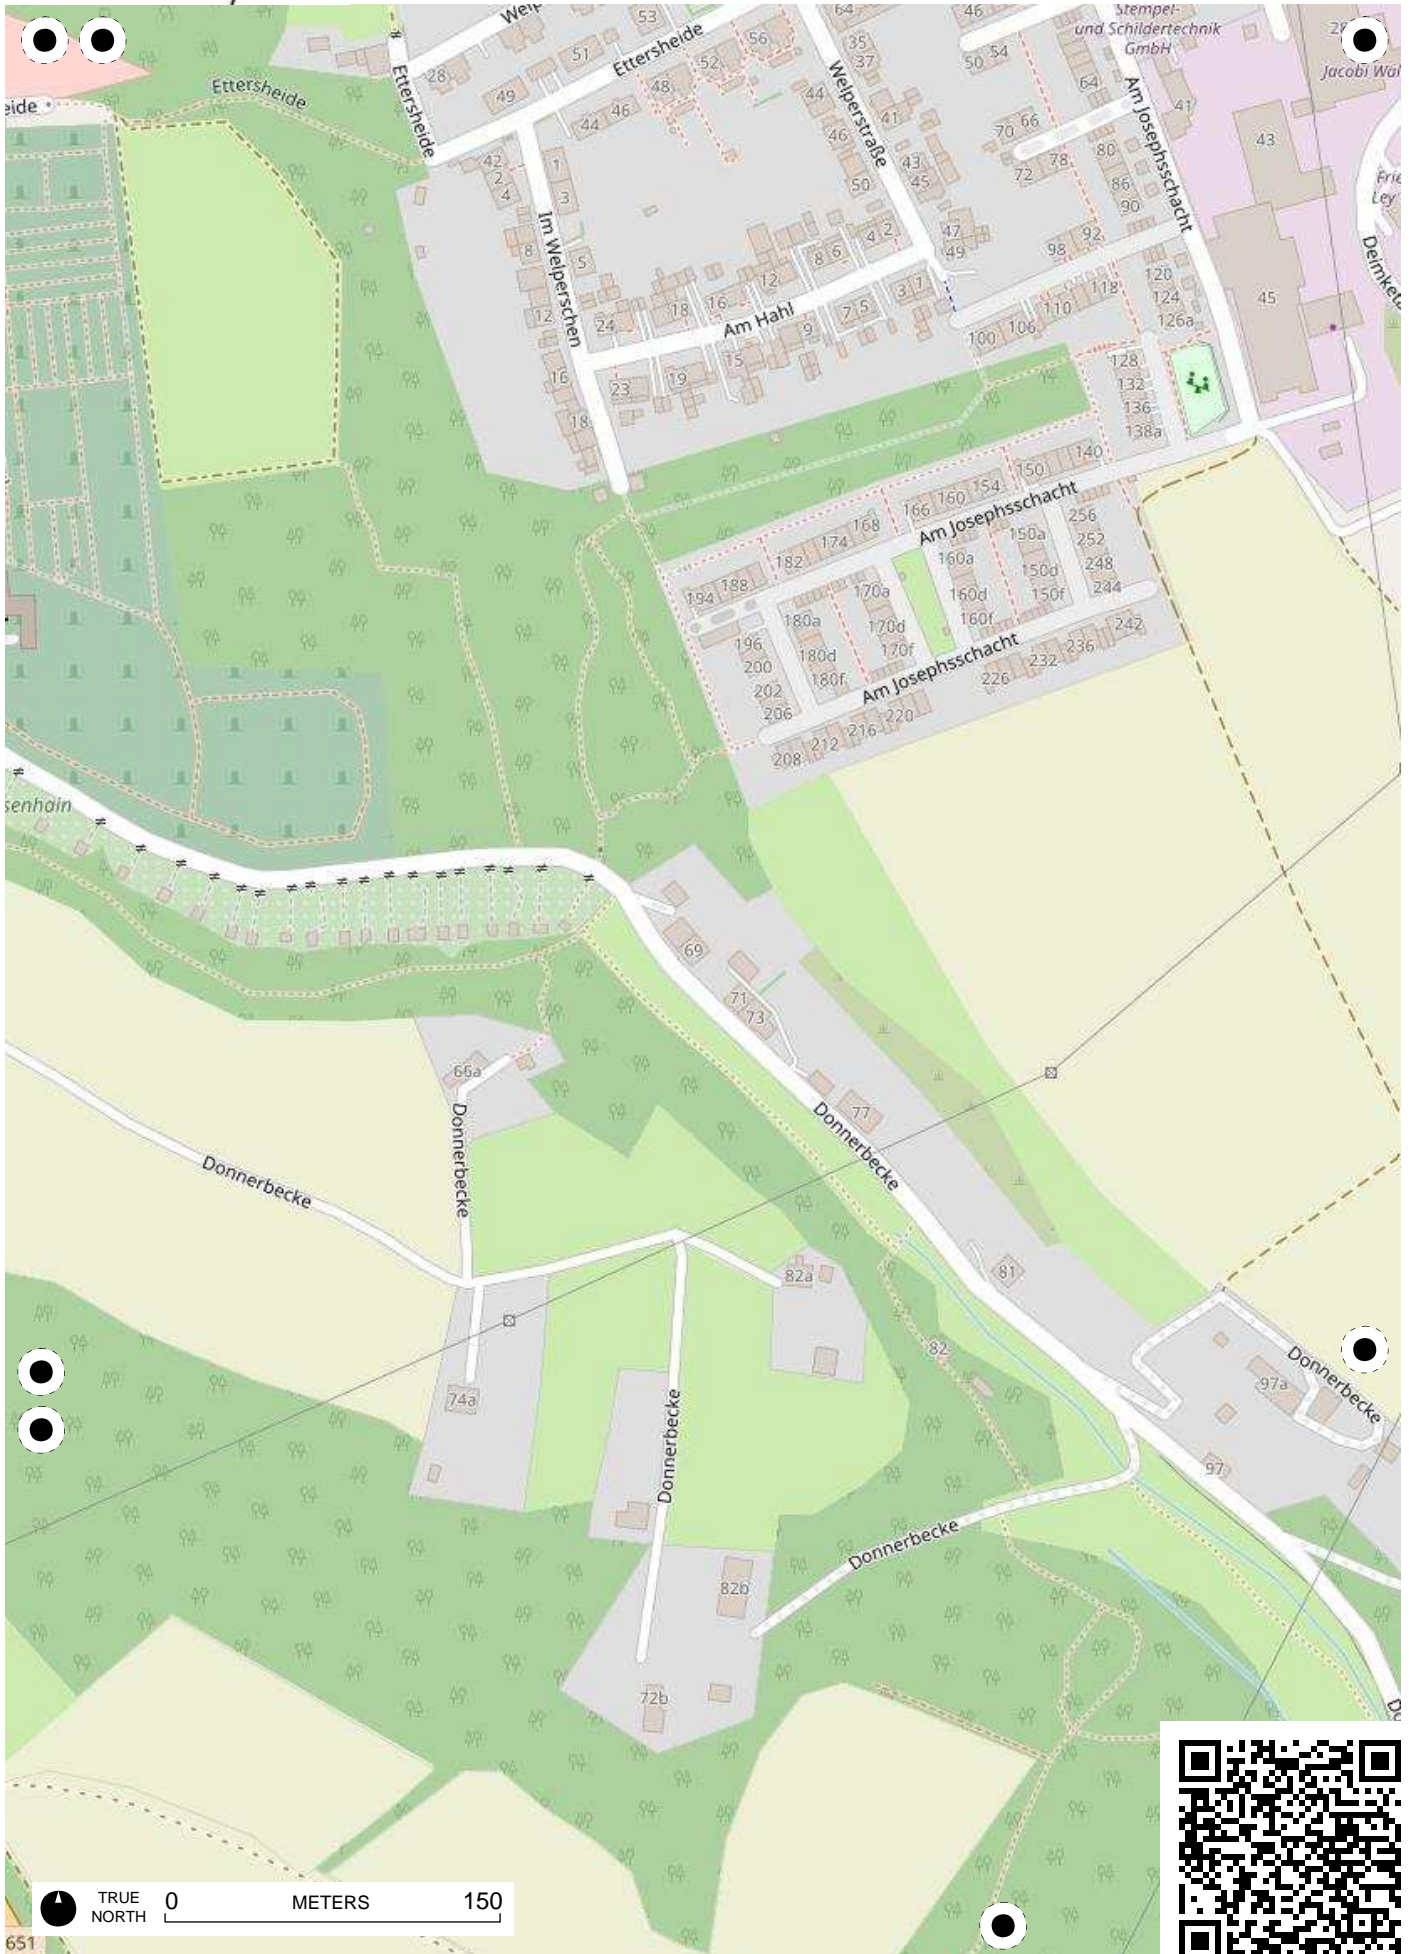

## 100 Jahre Radfahren in Bochum

Radweg-Kartierung 2020

OpenStreetMap  
Community Bochum

**BOCHUM**

**Linden**

TRUE NORTH 0 METERS 150

TRUE NORTH 0 METERS 150

TRUE NORTH 0 METERS 150