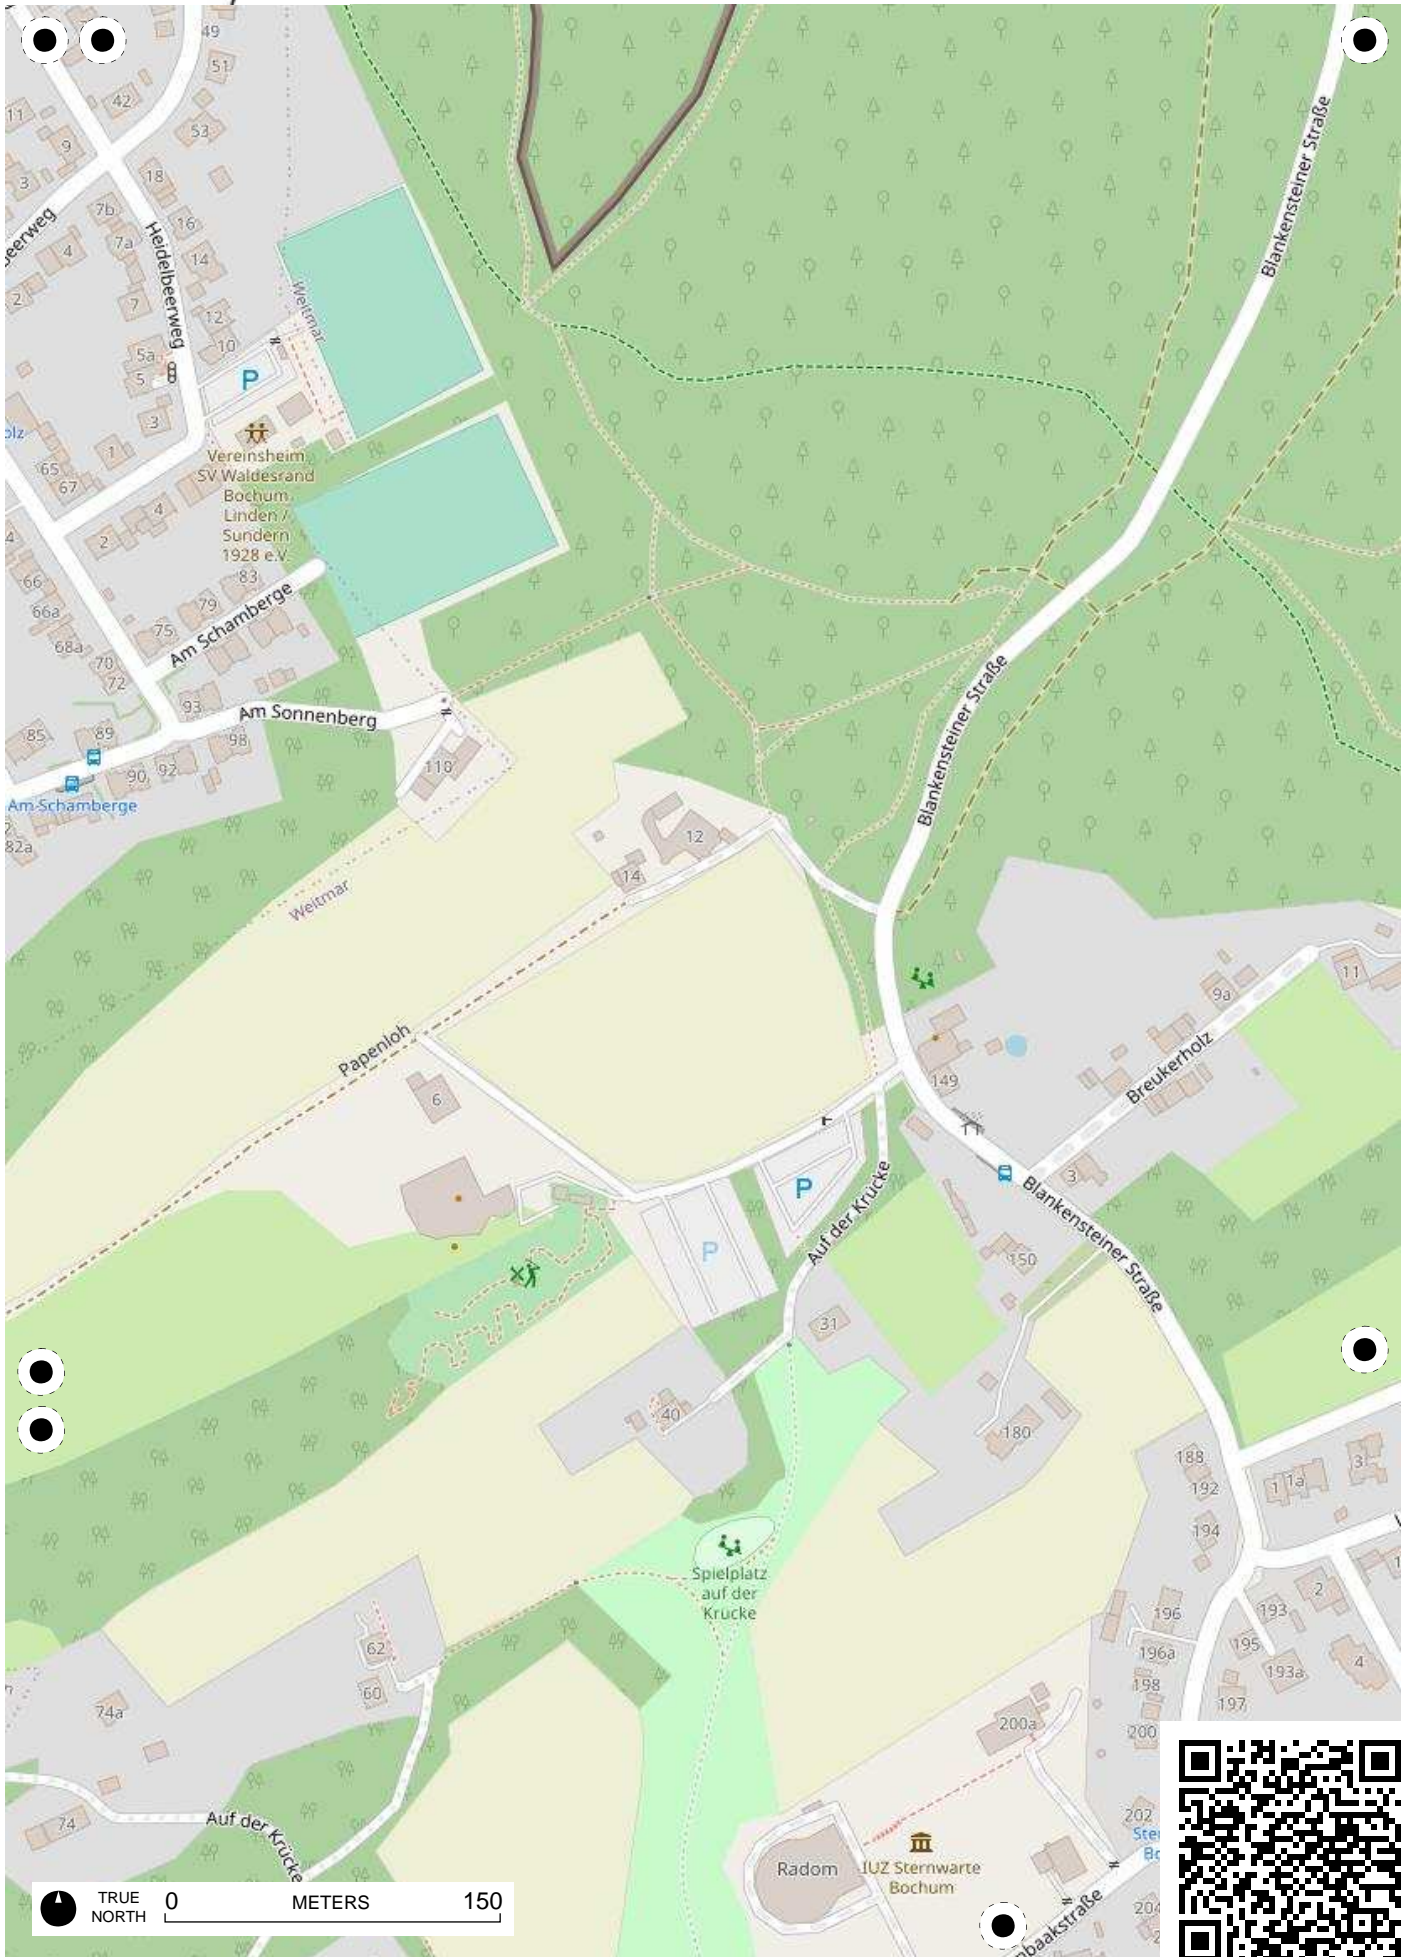

## 100 Jahre Radfahren in Bochum

Radweg-Kartierung 2020

OpenStreetMap  
Community Bochum

**BOCHUM**

**Linden**

TRUE NORTH 0 METERS 150

TRUE NORTH 0 METERS 150

TRUE NORTH 0 METERS 150