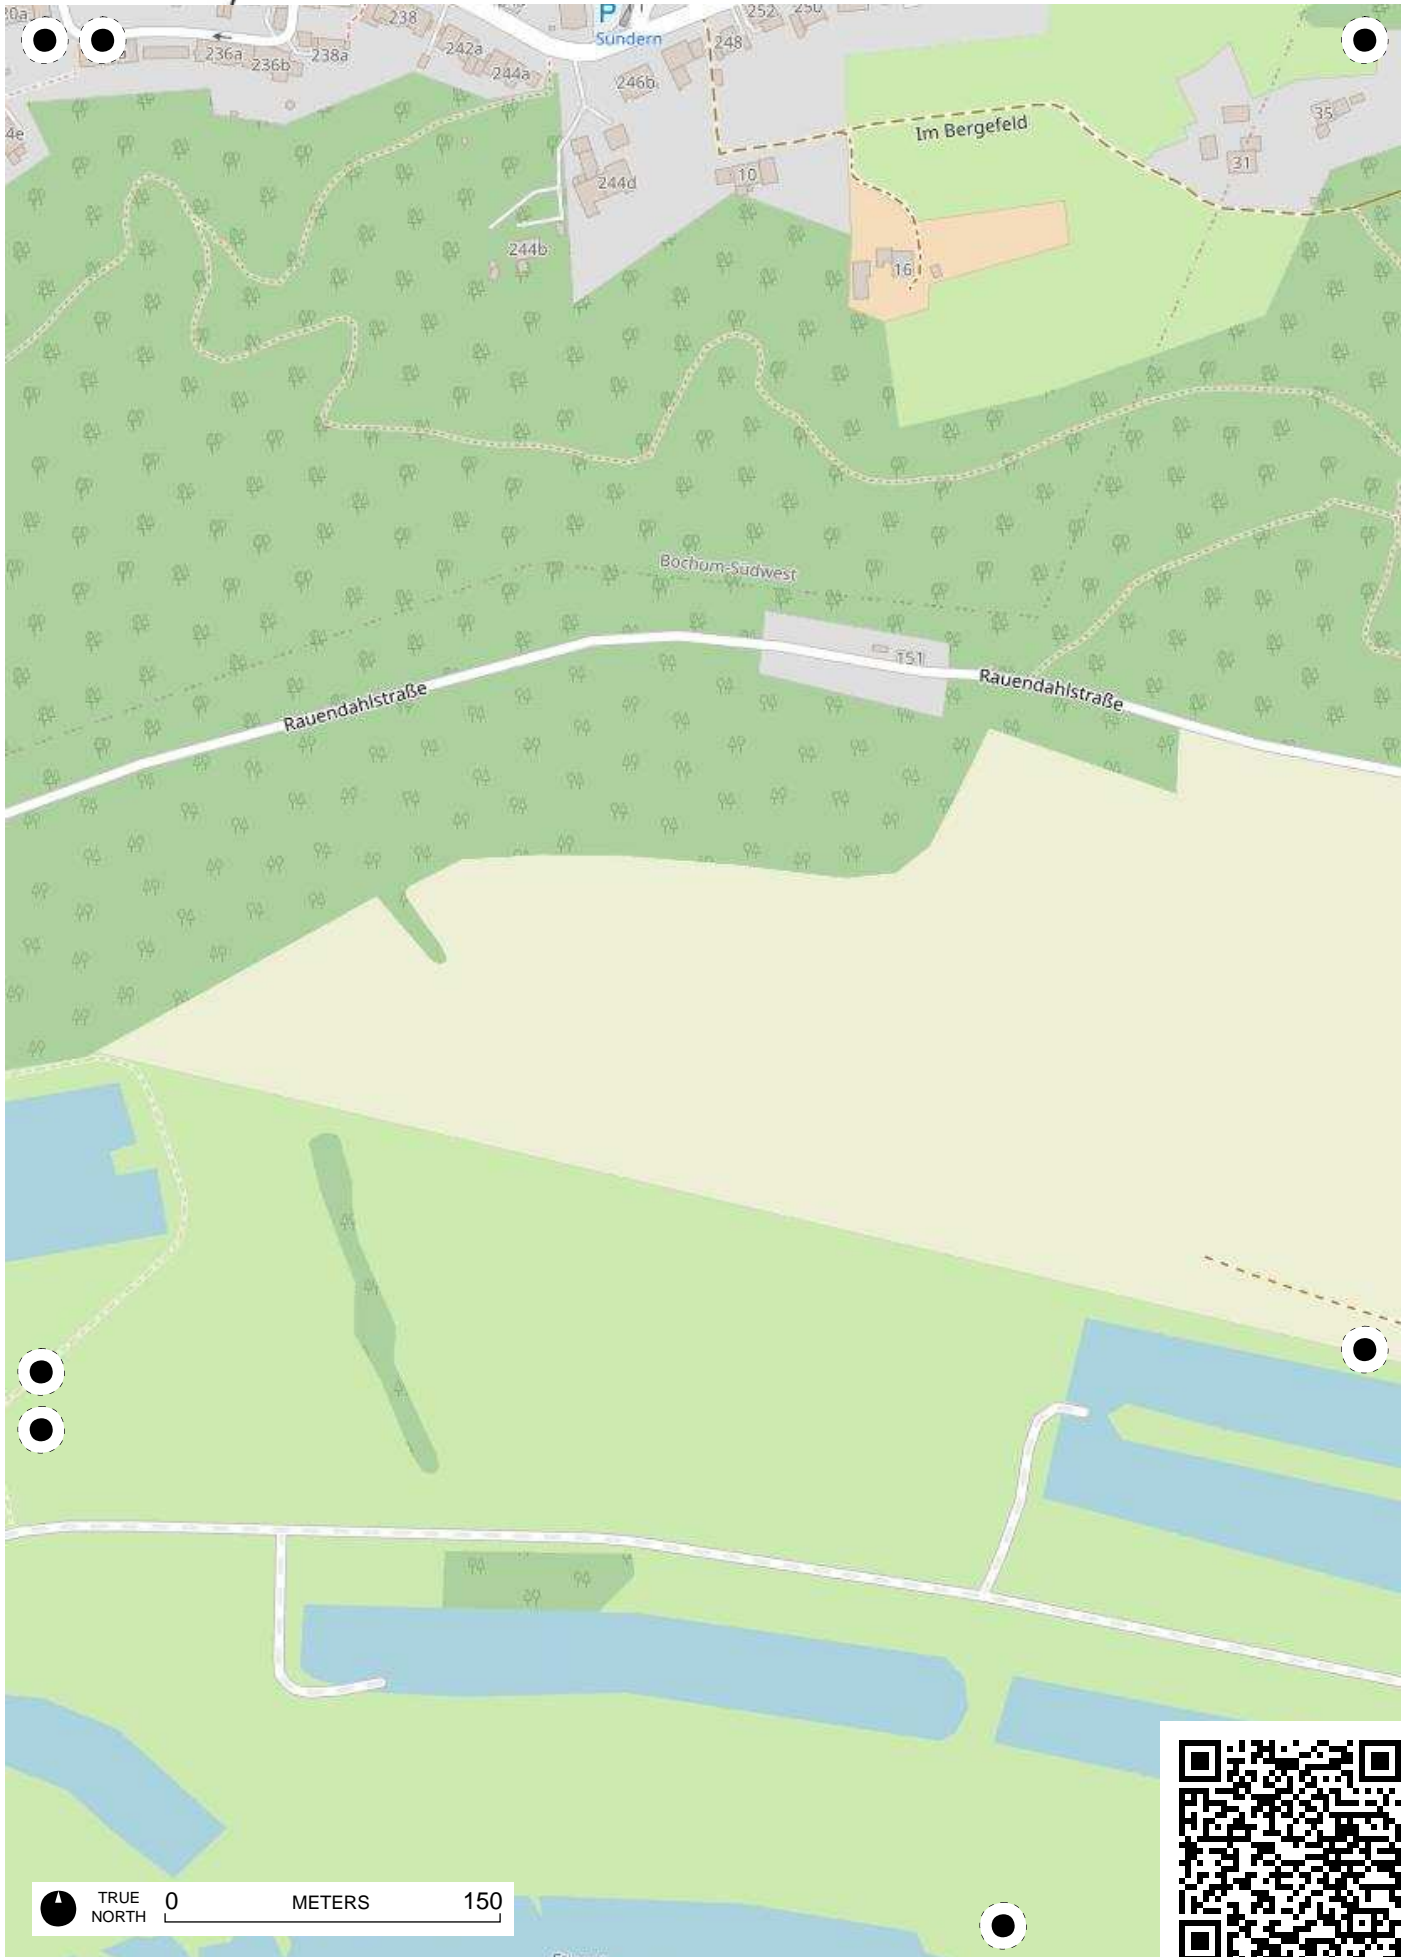

## 100 Jahre Radfahren in Bochum

Radweg-Kartierung 2020

OpenStreetMap  
Community Bochum

**BOCHUM**

**Linden**

TRUE NORTH 0 METERS 150

TRUE NORTH 0 METERS 150

TRUE NORTH 0 METERS 150