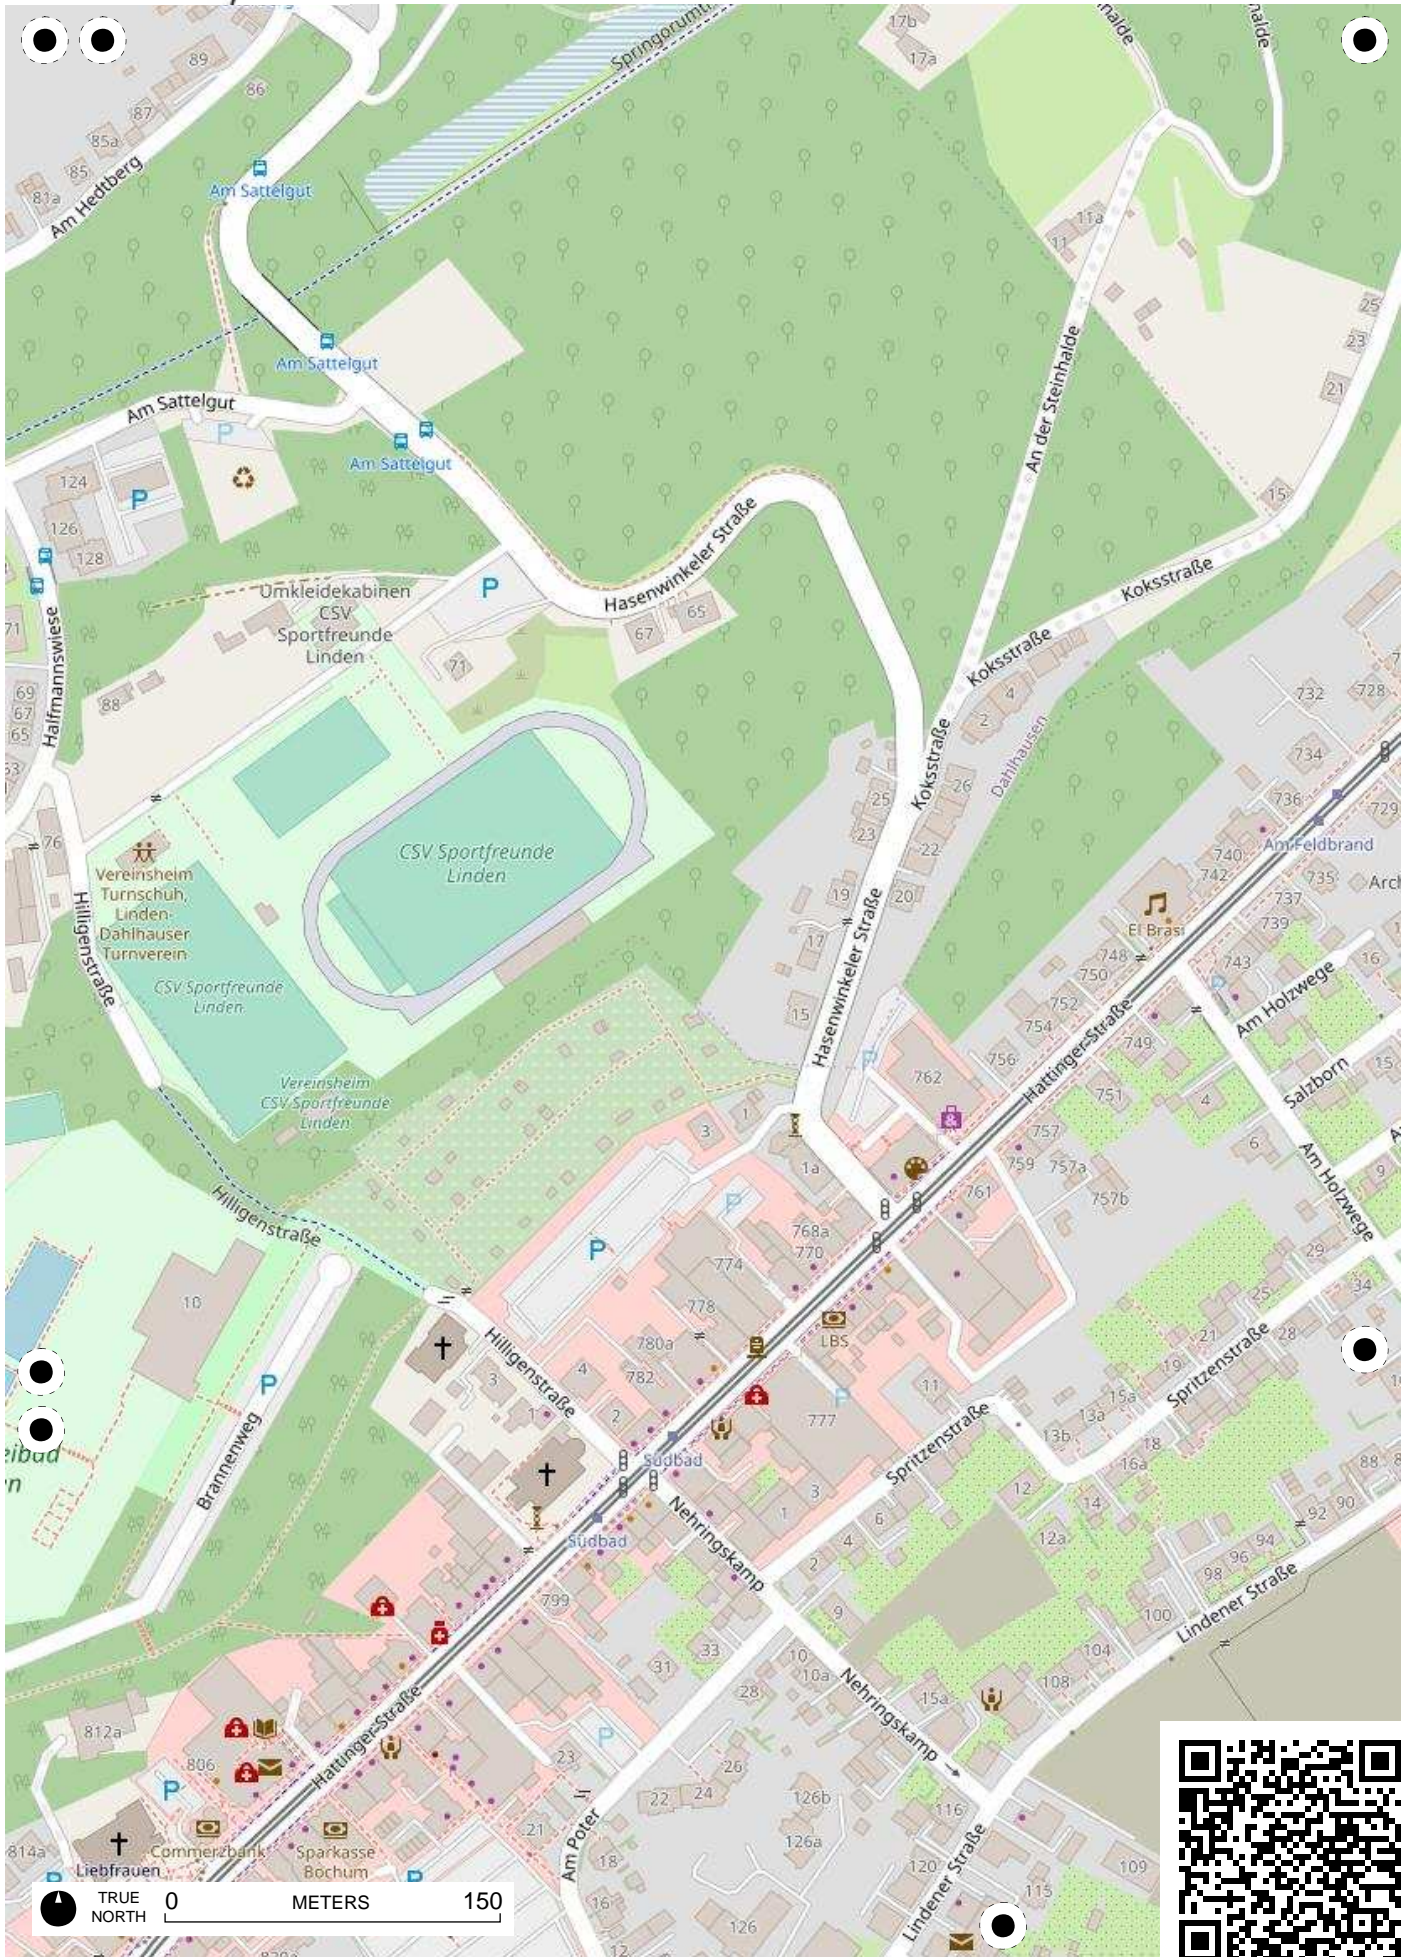

## 100 Jahre Radfahren in Bochum

Radweg-Kartierung 2020

OpenStreetMap  
Community Bochum

**BOCHUM**

**Linden**

TRUE NORTH 0 METERS 150

TRUE NORTH 0 METERS 150

TRUE NORTH 0 METERS 150