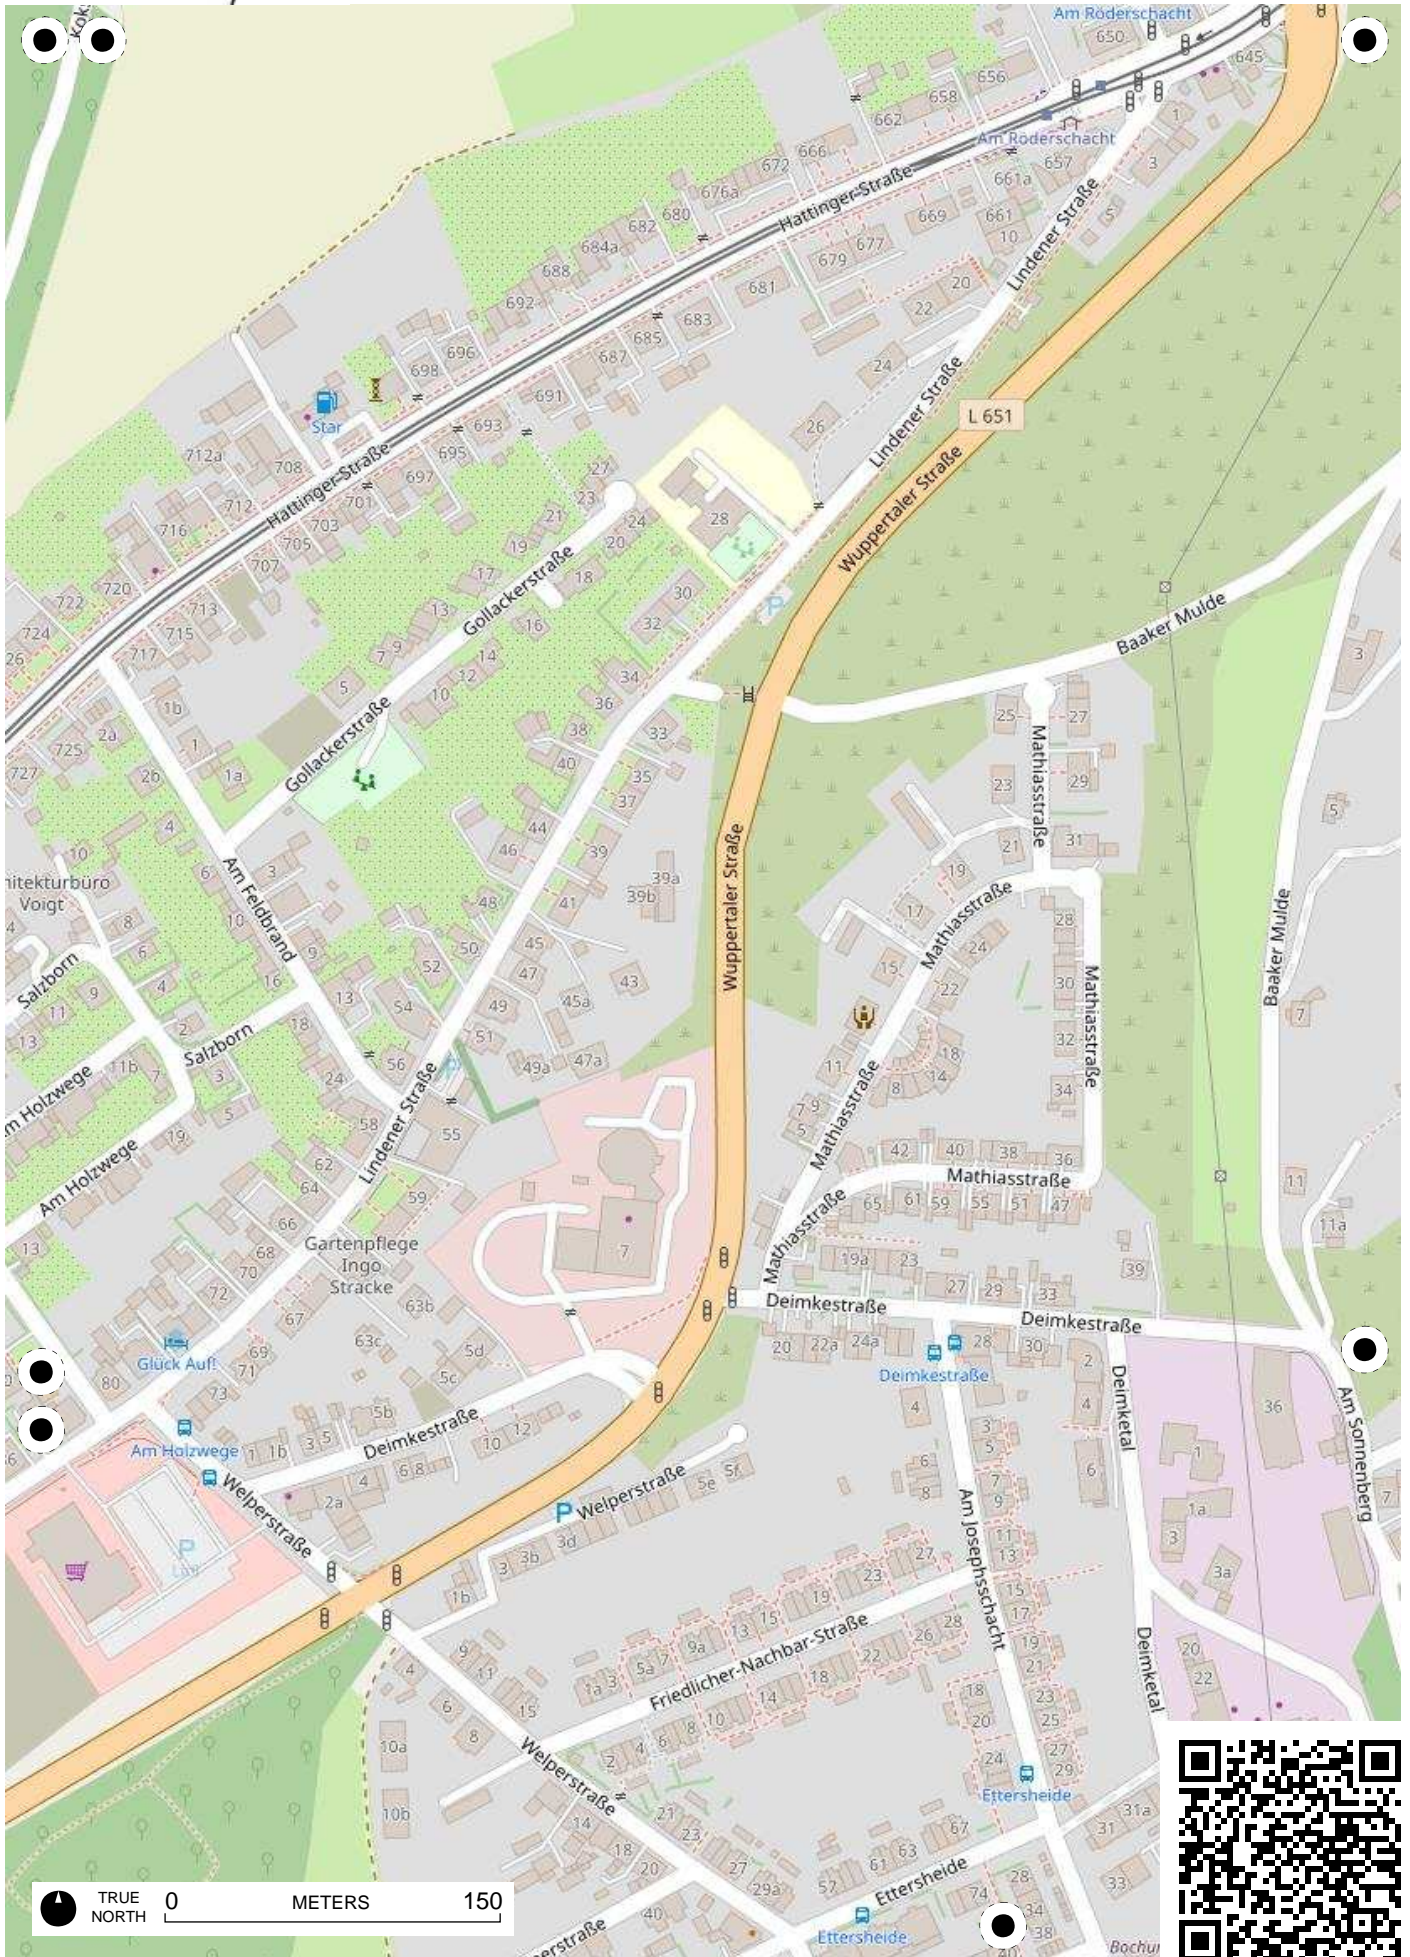

## 100 Jahre Radfahren in Bochum

Radweg-Kartierung 2020

OpenStreetMap  
Community Bochum

**BOCHUM**

**Linden**

TRUE NORTH 0 METERS 150

TRUE NORTH 0 METERS 150

TRUE NORTH 0 METERS 150