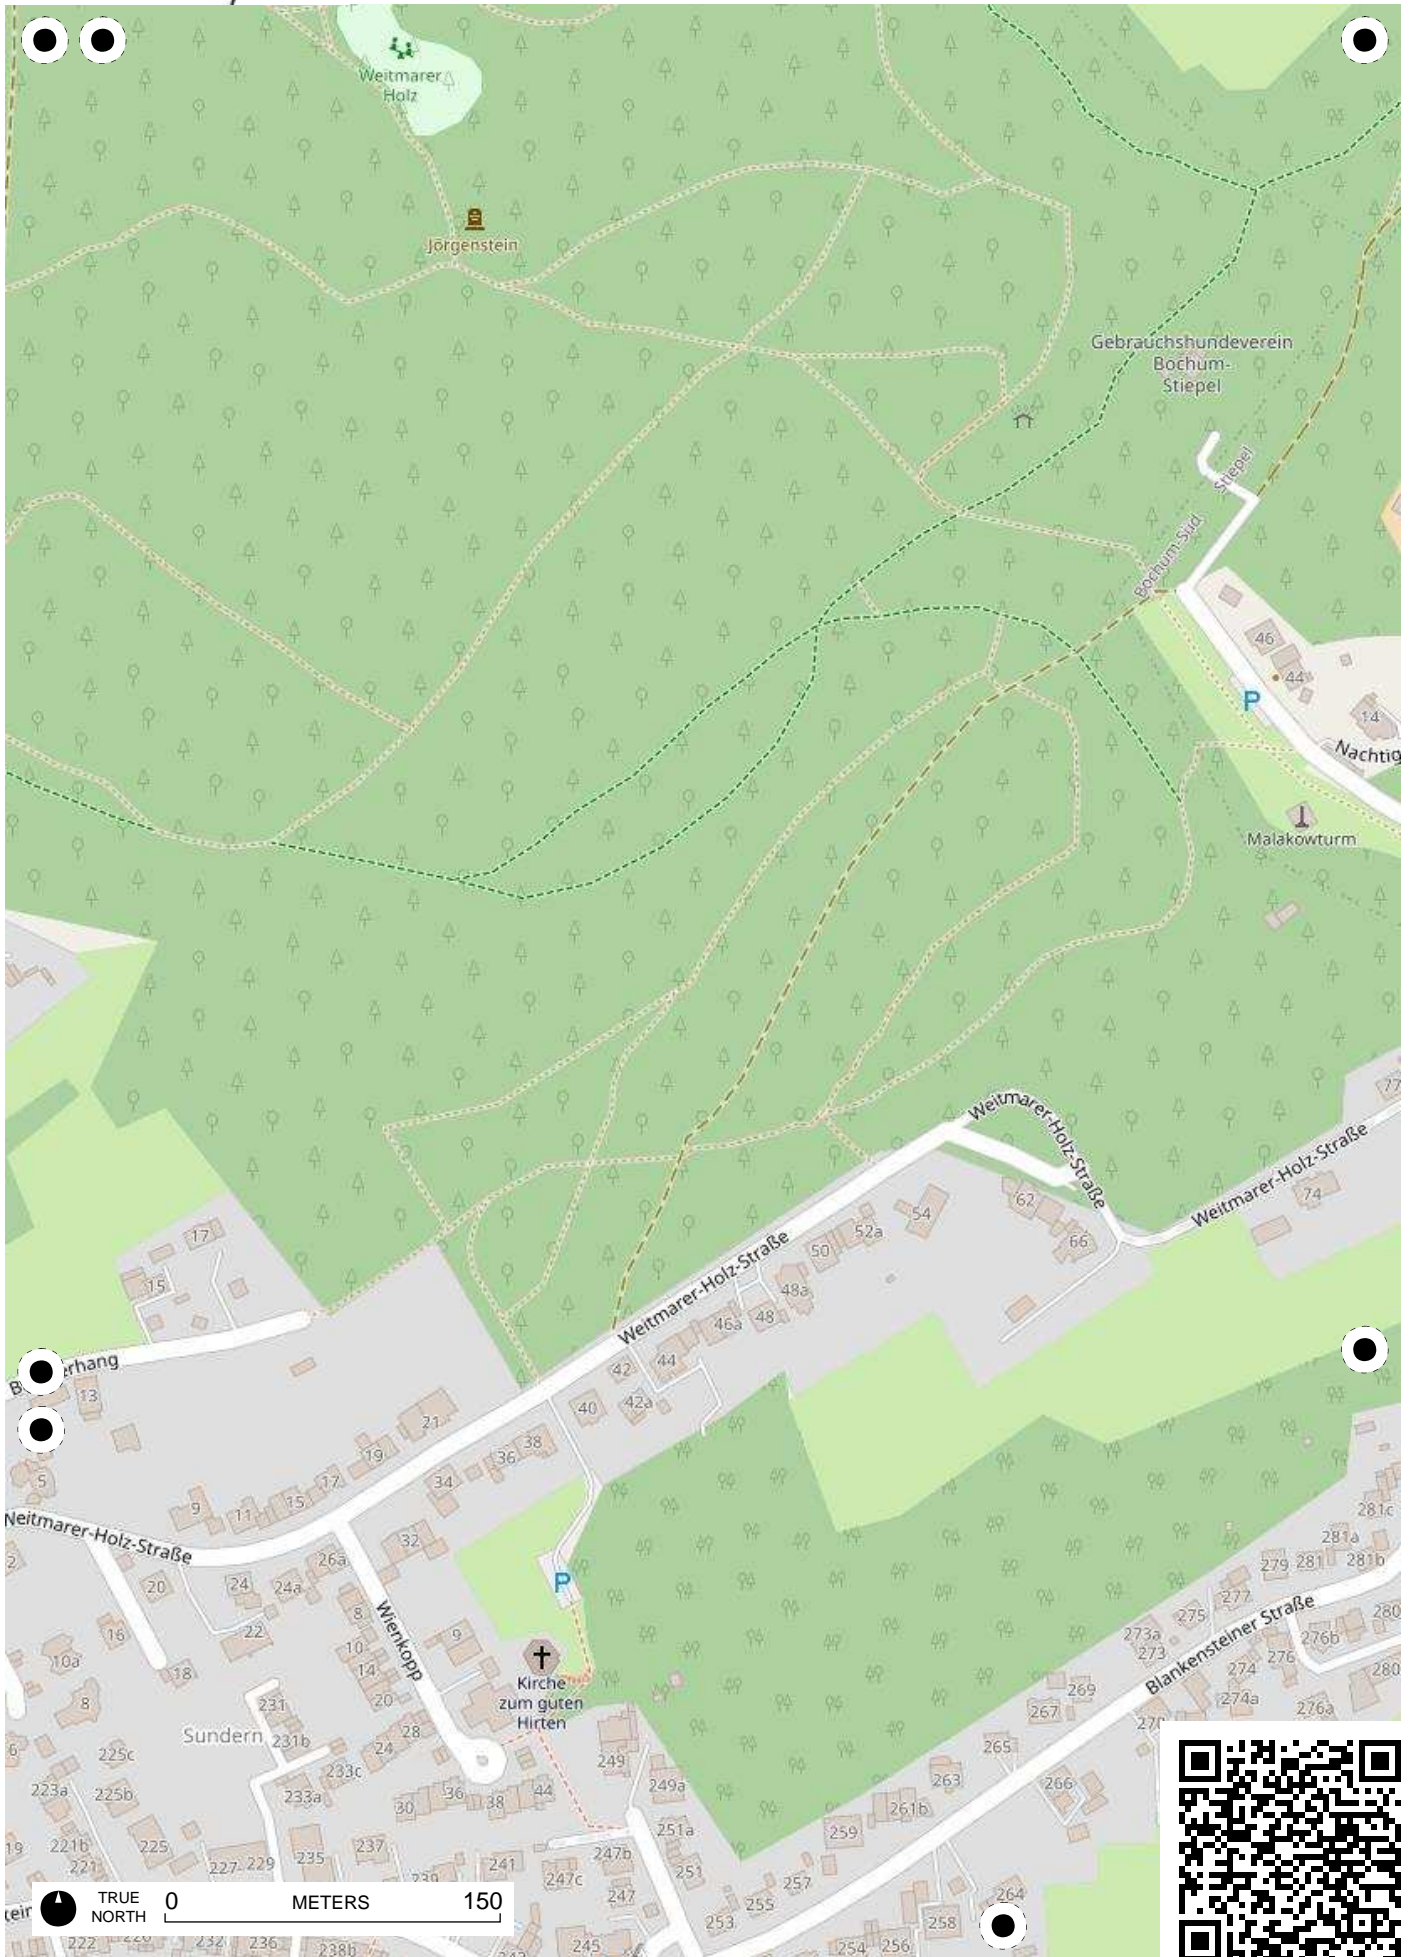

## 100 Jahre Radfahren in Bochum

Radweg-Kartierung 2020

OpenStreetMap  
Community Bochum

**BOCHUM**

**Linden**

TRUE NORTH 0 METERS 150

TRUE NORTH 0 METERS 150

TRUE NORTH 0 METERS 150