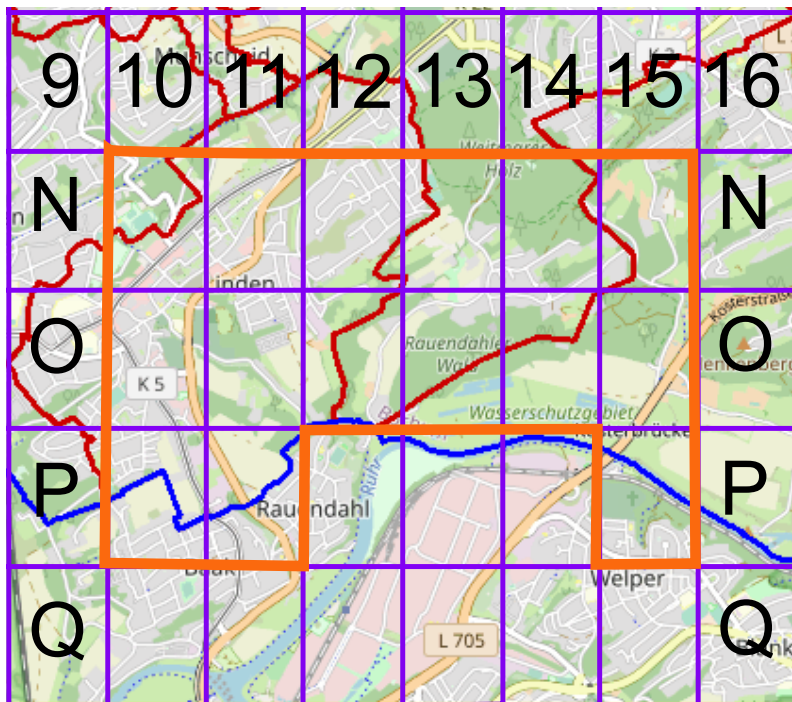

## 100 Jahre Radfahren in Bochum

Radweg-Kartierung 2020

OpenStreetMap  
Community Bochum

**BOCHUM**

**Linden**

TRUE NORTH 0 METERS 150

TRUE NORTH 0 METERS 150

TRUE NORTH 0 METERS 150