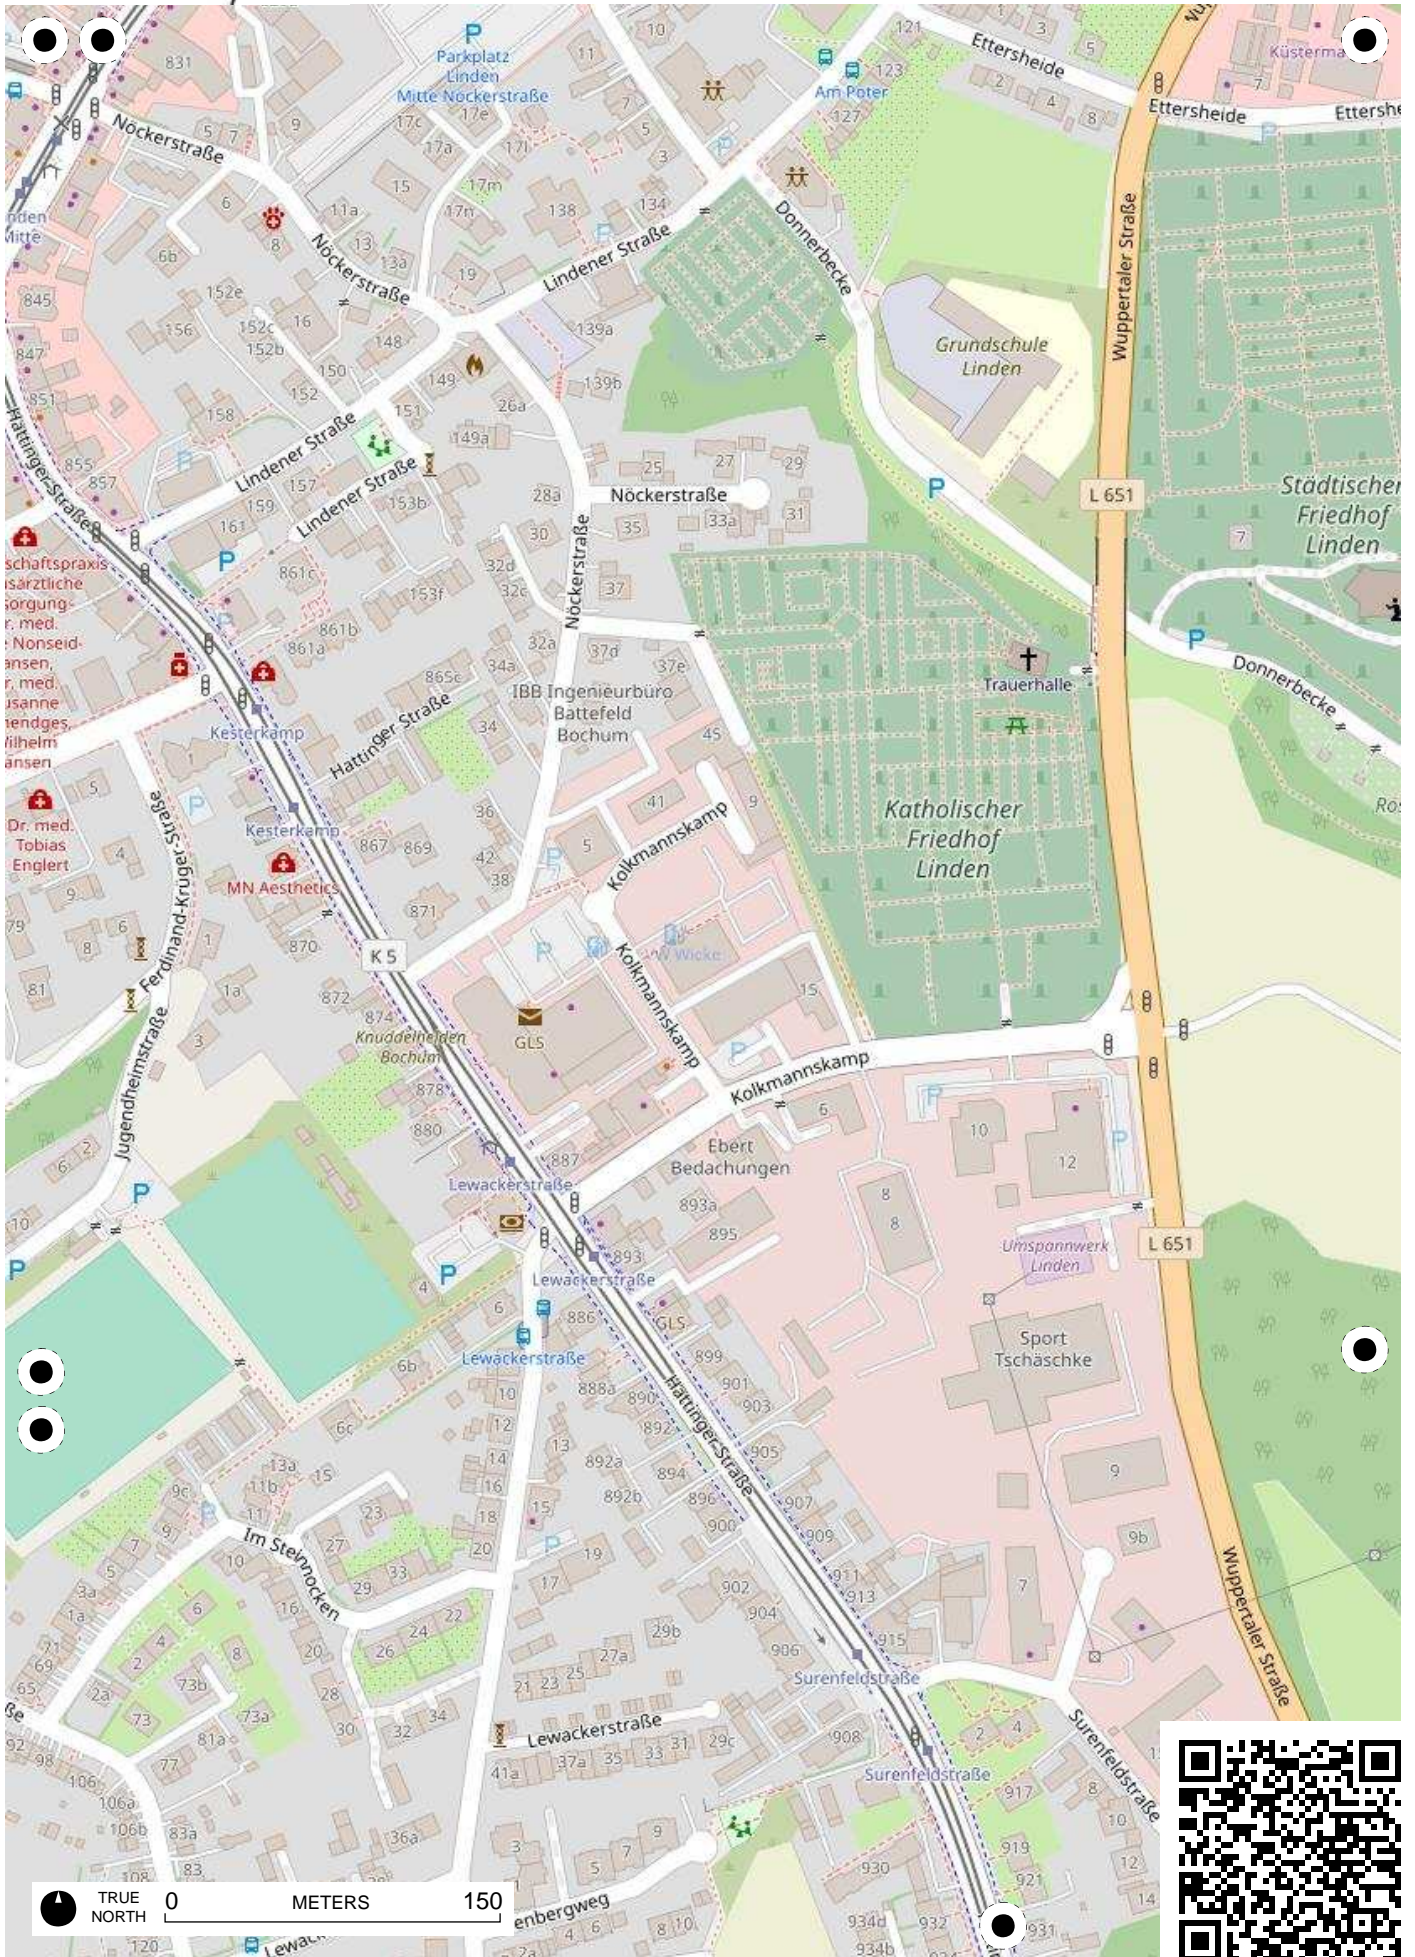

## 100 Jahre Radfahren in Bochum

Radweg-Kartierung 2020

OpenStreetMap  
Community Bochum

**BOCHUM**

**Linden**

TRUE NORTH 0 METERS 150

TRUE NORTH 0 METERS 150

TRUE NORTH 0 METERS 150